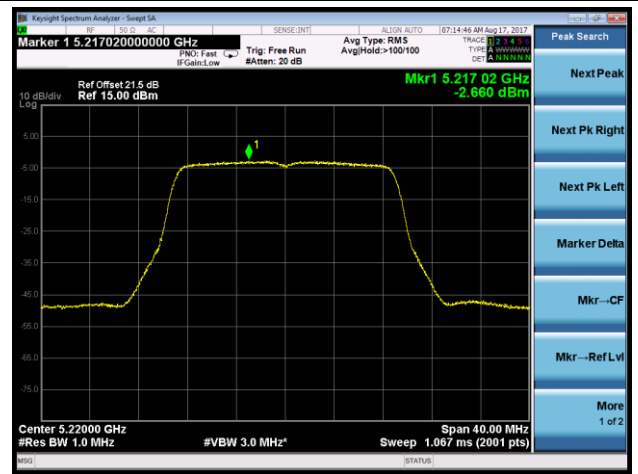

Channel 44 (5220MHz)