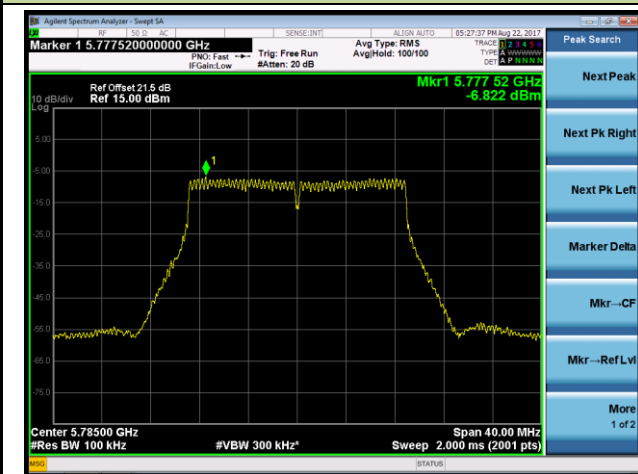

Channel 157 (5785MHz)