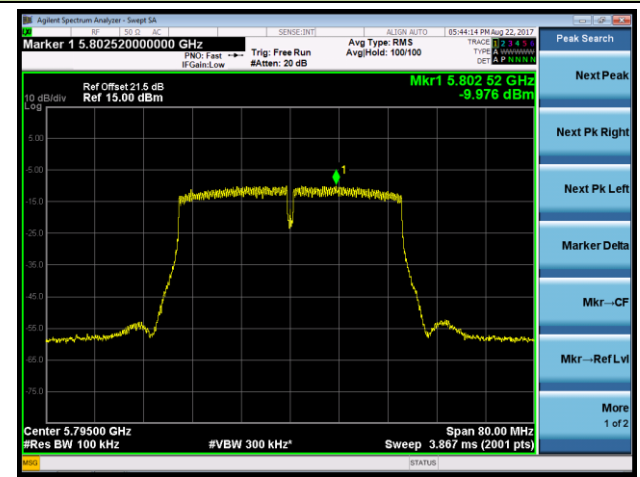

Channel 159 (5795MHz)