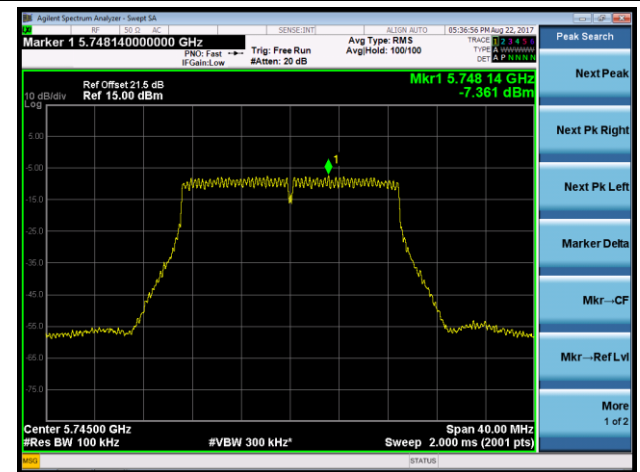

Channel 149 (5745MHz)