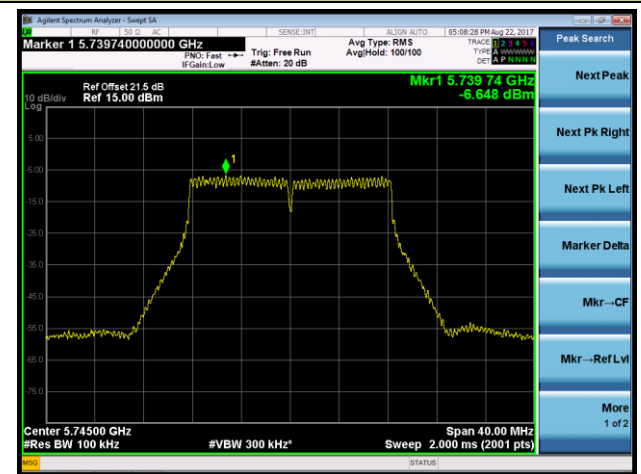

Channel 149 (5745MHz)