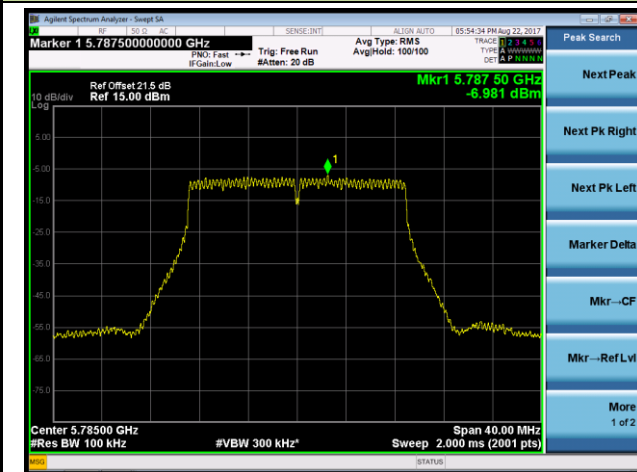

Channel 157 (5785MHz)