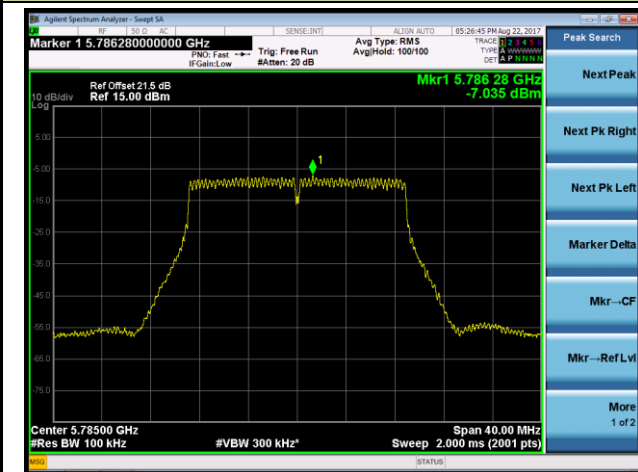

Channel 157 (5785MHz)