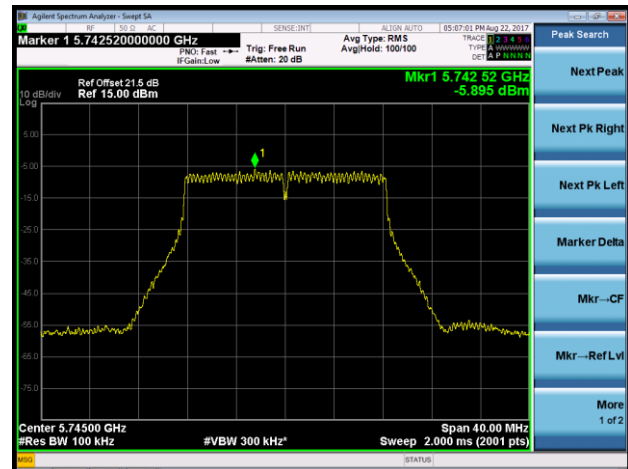

Channel 149 (5745MHz)