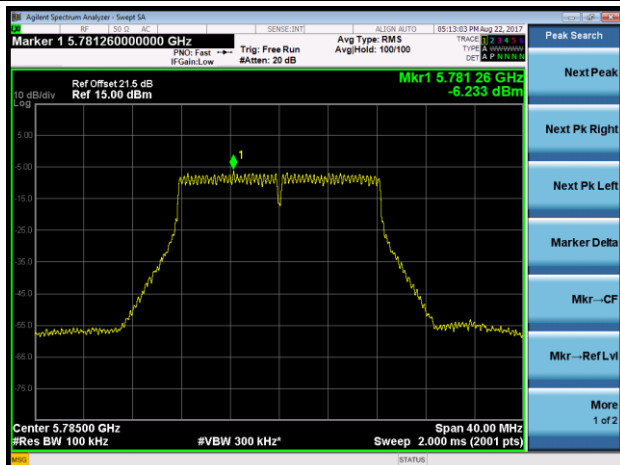

Channel 157 (5785MHz)