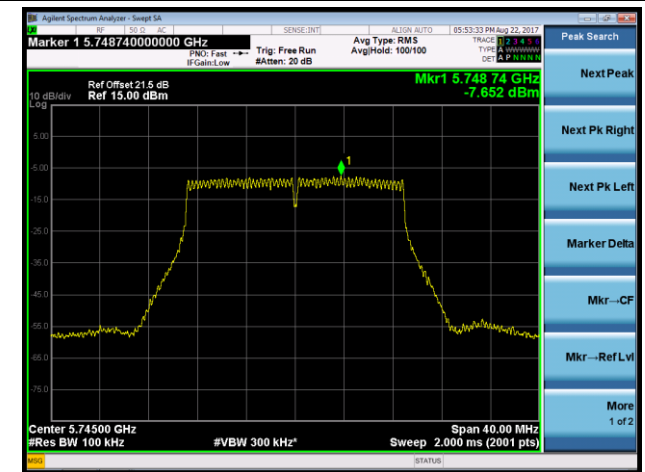

Channel 149 (5745MHz)