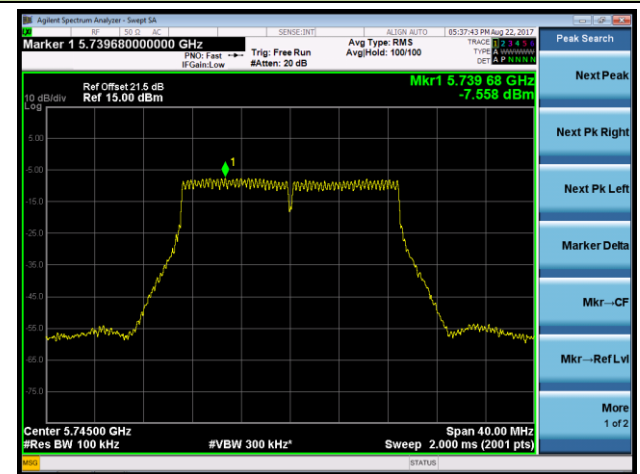

Channel 149 (5745MHz)