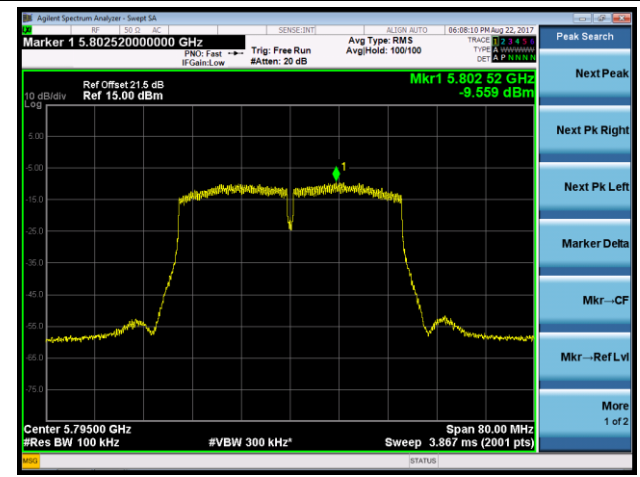

Channel 159 (5795MHz)