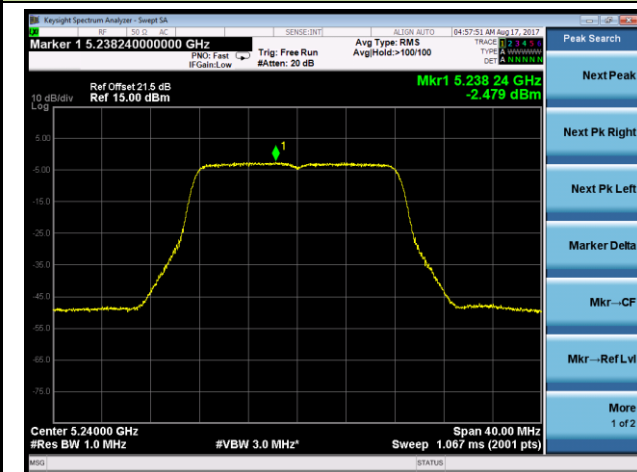

Channel 48 (5240MHz)