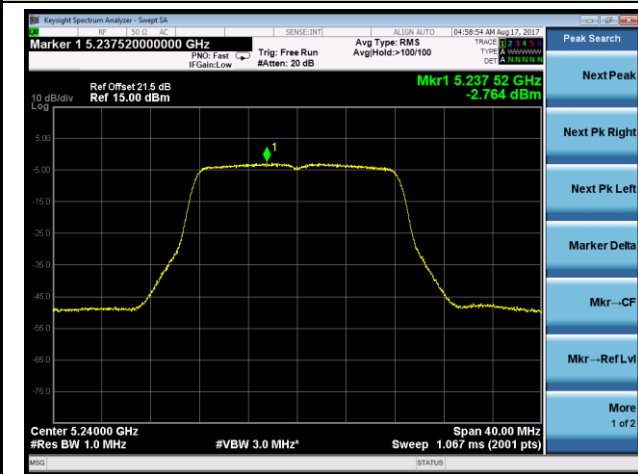

Channel 48 (5240MHz)