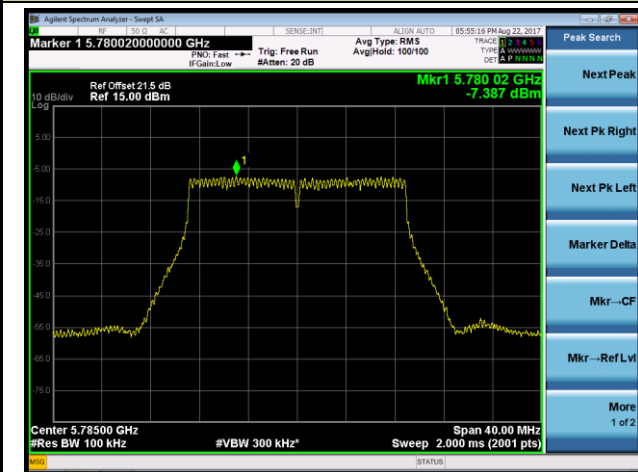

Channel 157 (5785MHz)