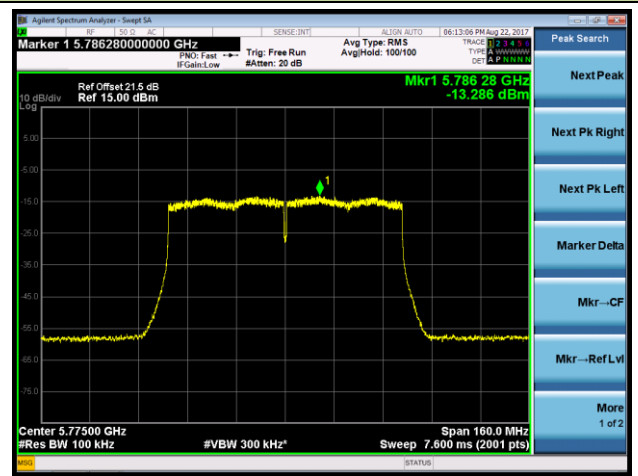

Channel 155 (5775MHz)