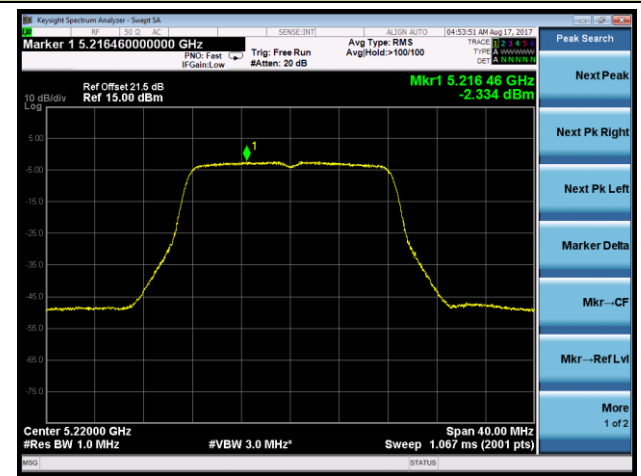

Channel 44 (5220MHz)