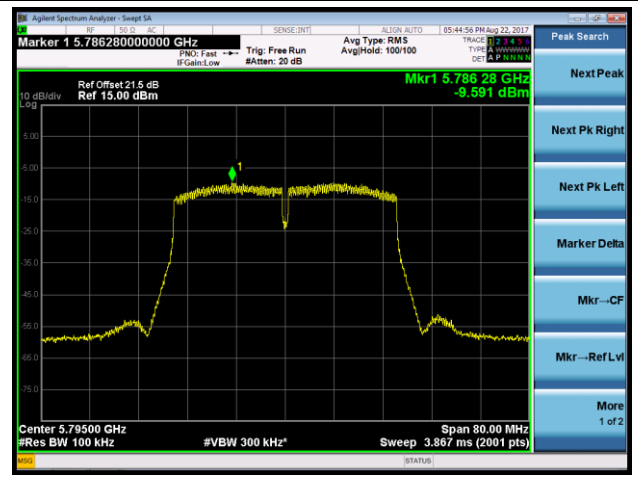

Channel 159 (5795MHz)