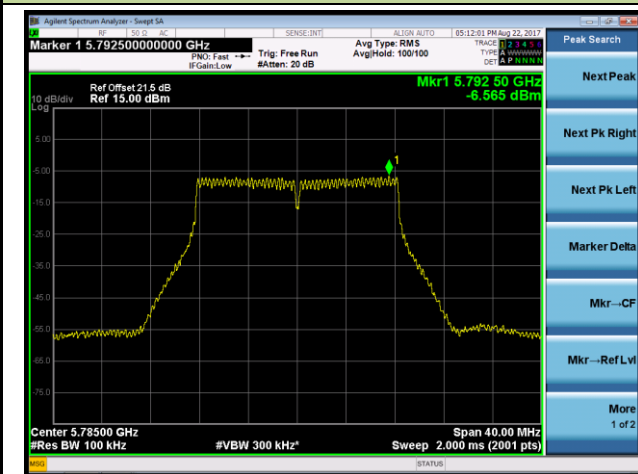

Channel 157 (5785MHz)