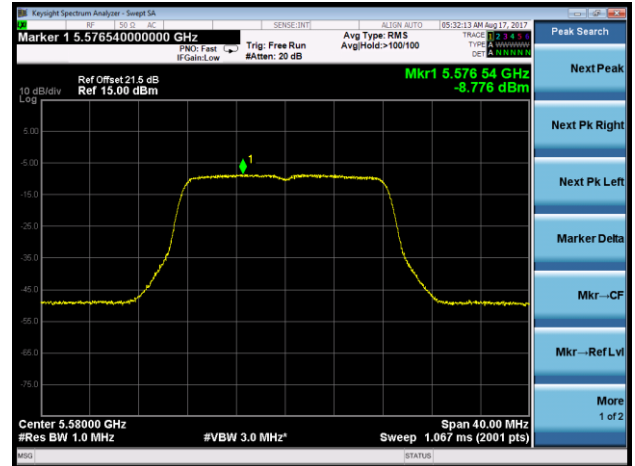

d

Channel 116 (5580MHz)