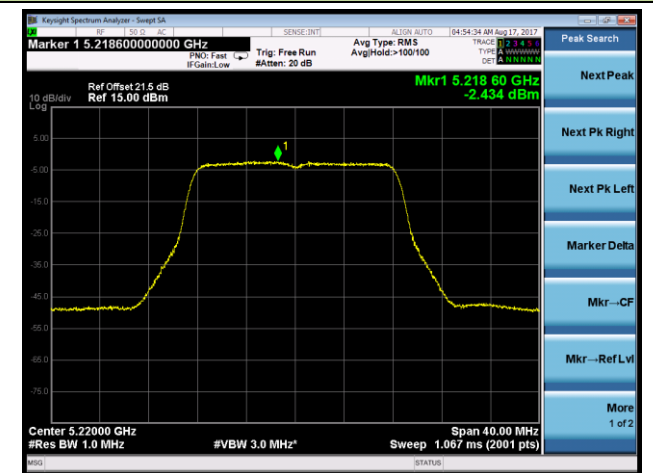

Channel 44 (5220MHz)