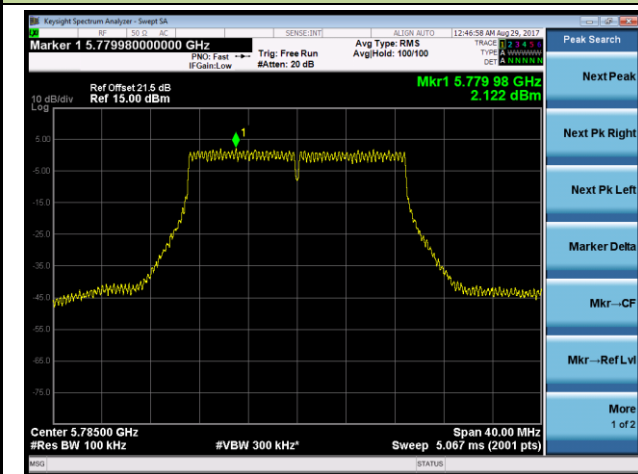

Channel 157 (5785MHz)