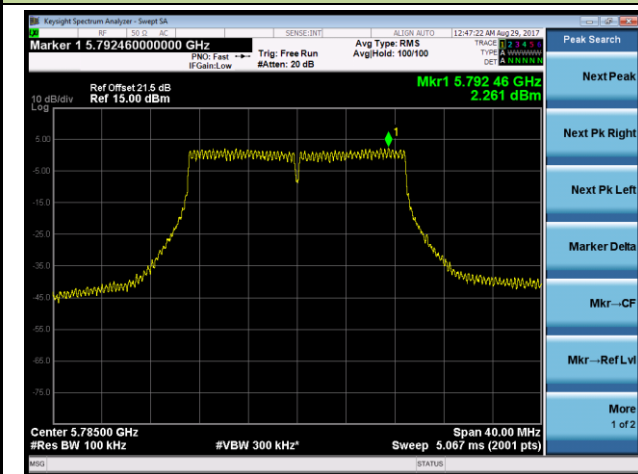

Channel 157 (5785MHz)