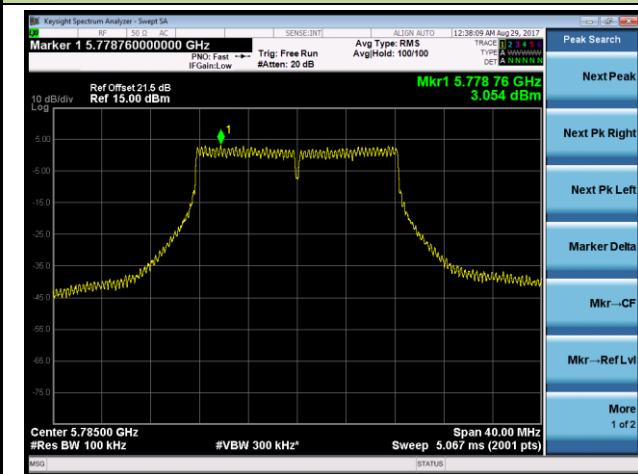

Channel 157 (5785MHz)