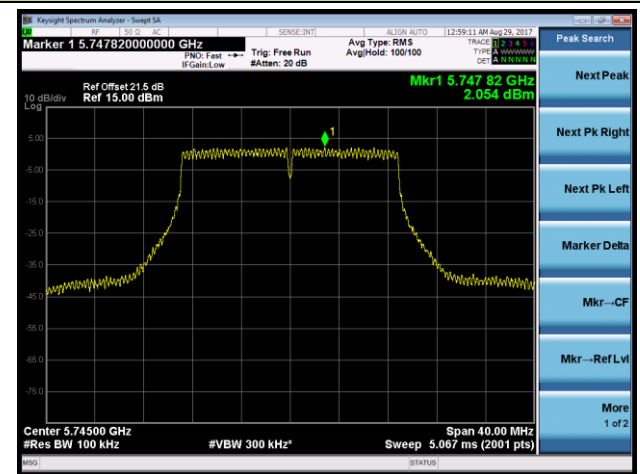

Channel 149 (5745MHz)