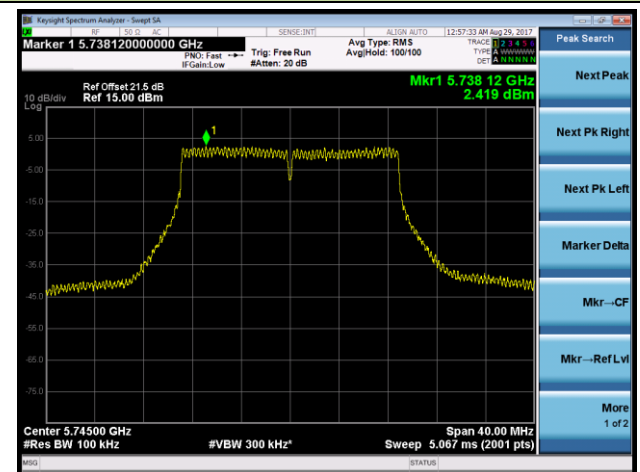

Channel 149 (5745MHz)