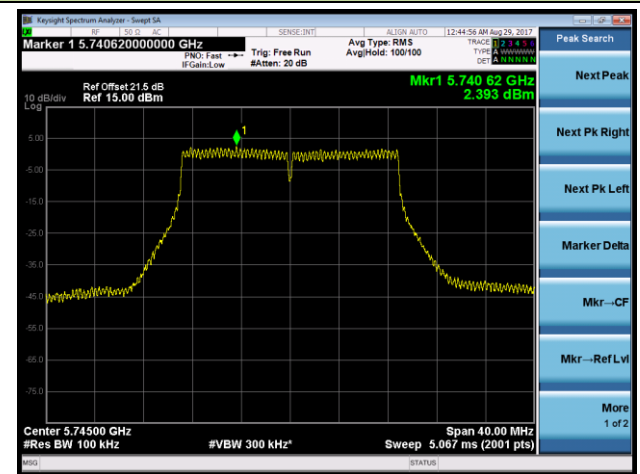

Channel 149 (5745MHz)