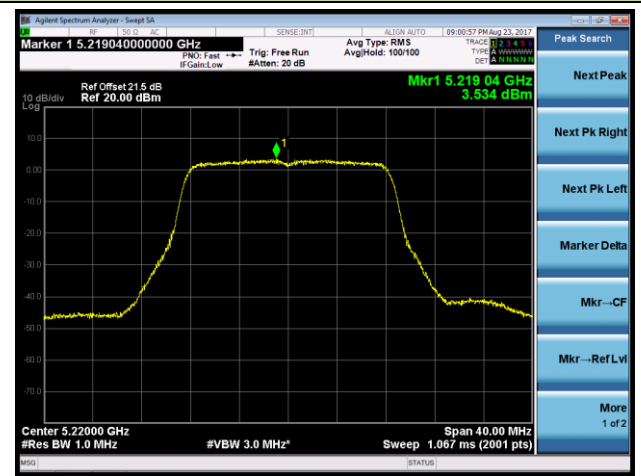

Channel 44 (5220MHz)