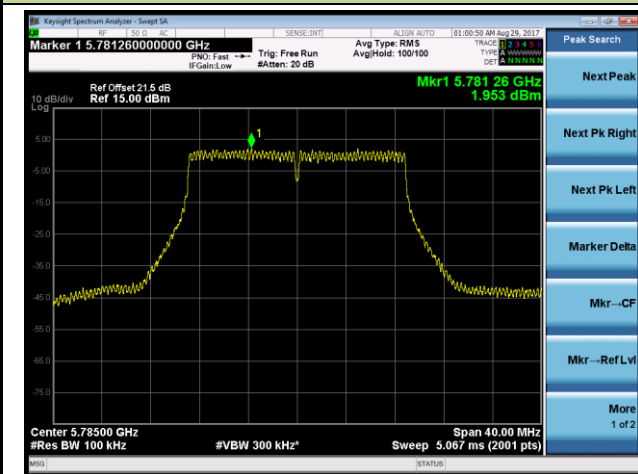

Channel 157 (5785MHz)