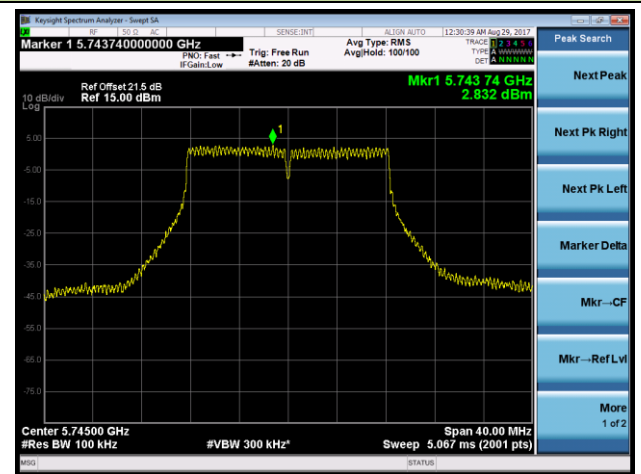

Channel 149 (5745MHz)