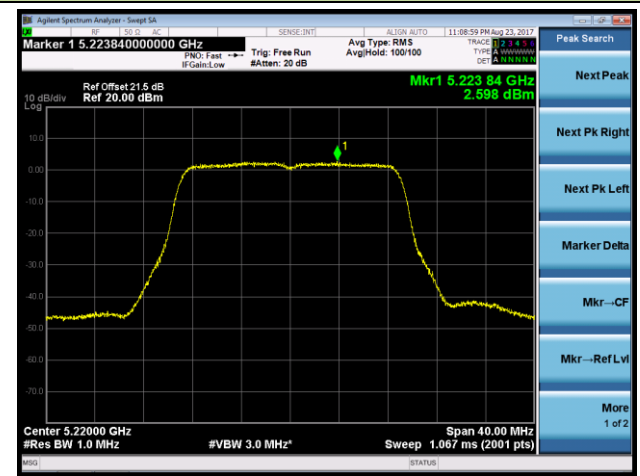

Channel 44 (5220MHz)