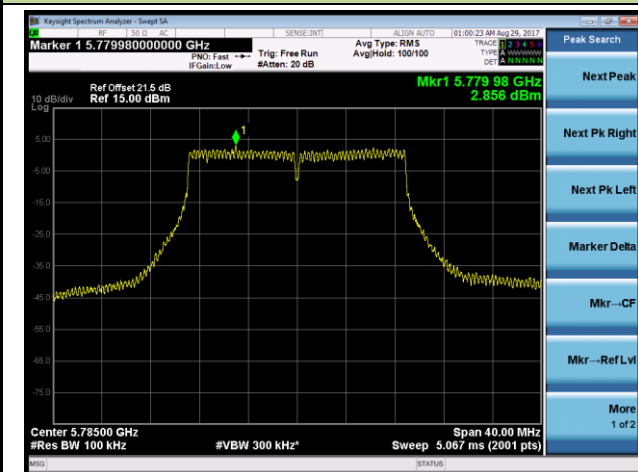

Channel 157 (5785MHz)