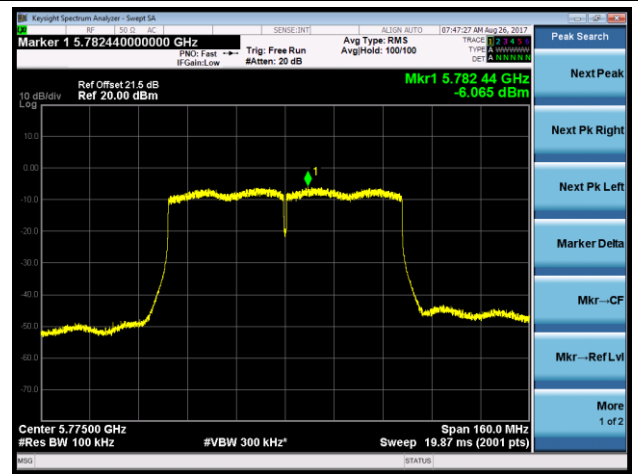

Channel 155 (5775MHz)