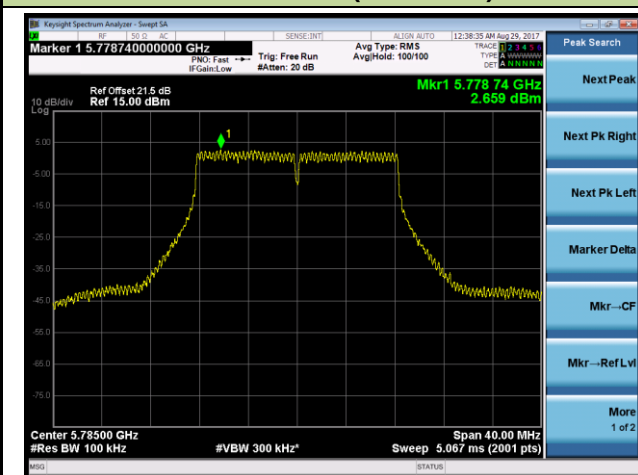

Channel 157 (5785MHz)