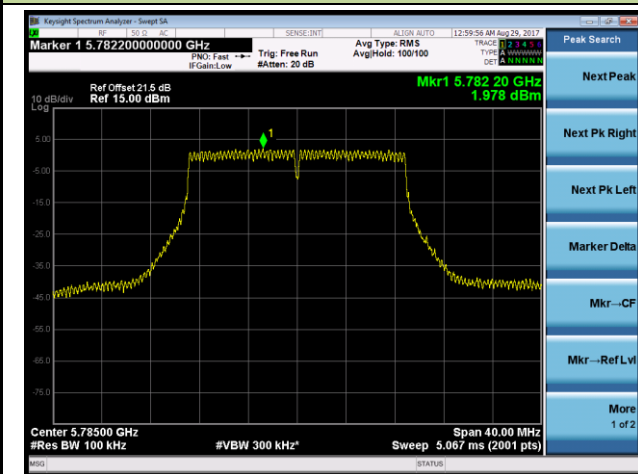

Channel 157 (5785MHz)