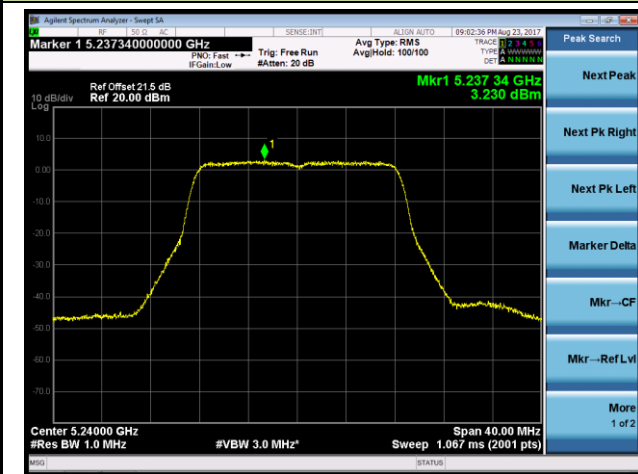

Channel 48 (5240MHz)