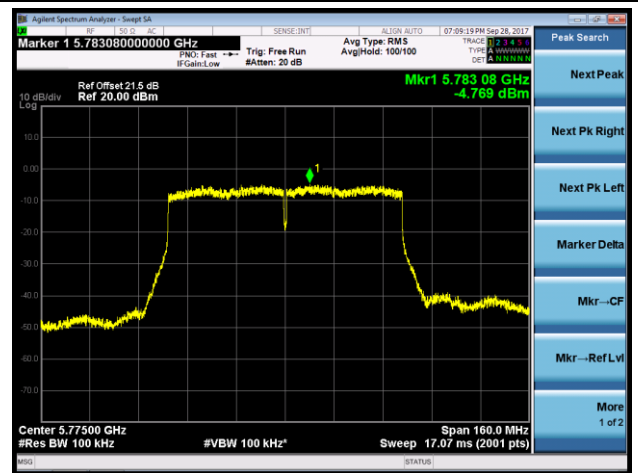

Channel 155 (5775MHz)