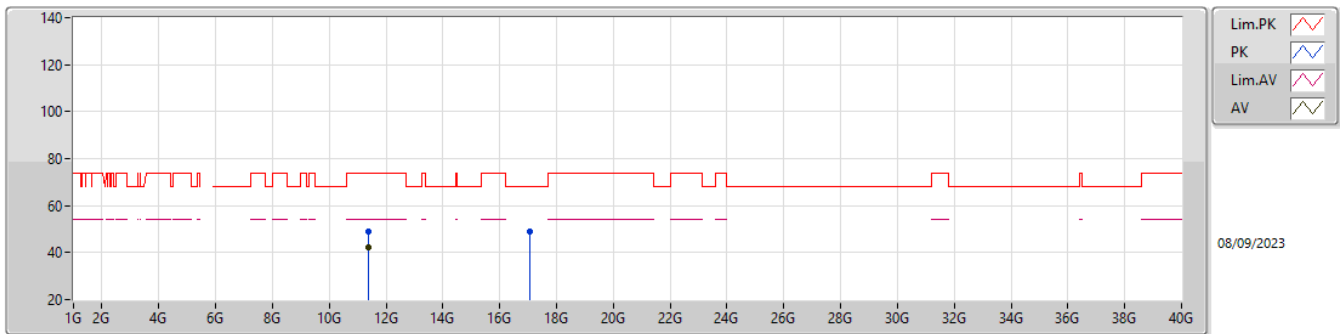

5.47-5.725GHz_802.11ac VHT80_Nss1,(MCS0)_2TX

5690MHz Straddle 5.47-5.725GHz_TX

Type	Freq (Hz)	Level (dBuV/m)	Limit (dBuV/m)	Margin (dB)	Factor (dB)	Dist (m)	Condition	Azimuth (°)	Height (m)	Raw (dBuV)	AF (dB)	CL (dB)	PA (dB)
AV	11.37994G	42.02	54.00	-11.98	16.31	3	Vertical	21	2.54	25.71	39.00	11.39	34.08
PK	11.38094G	48.77	74.00	-25.23	16.31	3	Vertical	21	2.54	32.46	39.00	11.39	34.08
PK	17.069G	48.83	68.20	-19.37	17.52	3	Vertical	57	1.10	31.31	37.82	12.93	33.23