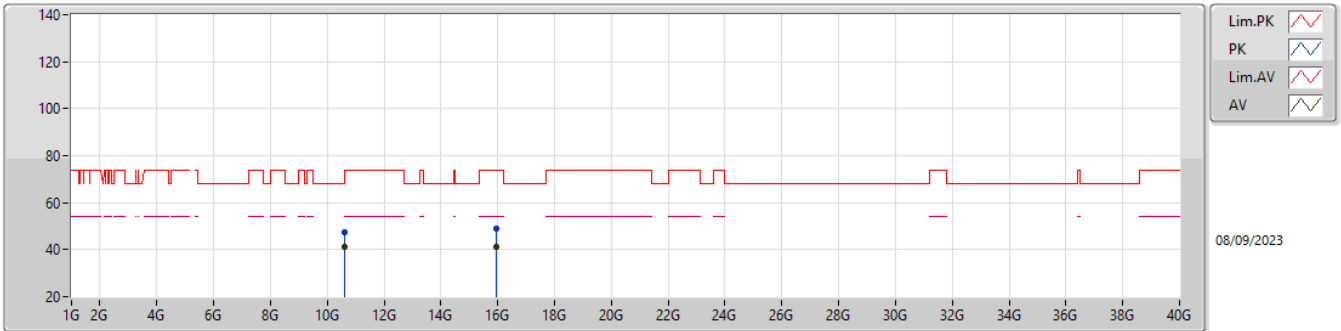

5.25-5.35GHz_802.11ac_VHT40_Nss1,(MCS0)_2TX

5310MHz_TX

Type	Freq (Hz)	Level (dBuV/m)	Limit (dBuV/m)	Margin (dB)	Factor (dB)	Dist (m)	Condition	Azimuth (°)	Height (m)	Raw (dBuV)	AF (dB)	CL (dB)	PA (dB)
AV	10.61974G	40.98	54.00	-13.02	15.86	3	Vertical	271	2.50	25.12	39.18	11.11	34.43
AV	15.931G	41.30	54.00	-12.70	15.79	3	Vertical	136	2.24	25.51	38.02	12.40	34.63
PK	10.62018G	47.39	74.00	-26.61	15.86	3	Vertical	271	2.50	31.53	39.18	11.11	34.43
PK	15.92954G	49.00	74.00	-25.00	15.79	3	Vertical	136	2.24	33.21	38.02	12.40	34.63