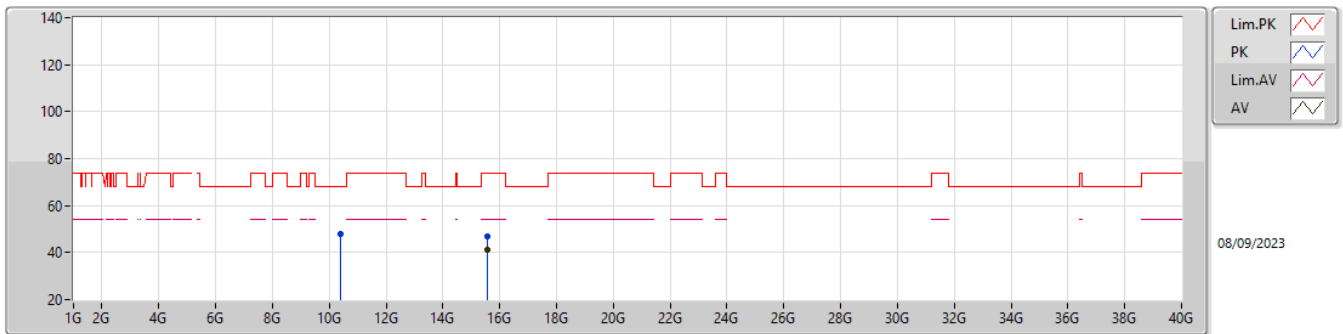

5.15-5.25GHz_802.11ac VHT40_Nss1,(MCS0)_2TX

5190MHz_TX

Type	Freq (Hz)	Level (dBuV/m)	Limit (dBuV/m)	Margin (dB)	Factor (dB)	Dist (m)	Condition	Azimuth (°)	Height (m)	Raw (dBuV)	AF (dB)	CL (dB)	PA (dB)
AV	15.57076G	41.07	54.00	-12.93	15.82	3	Vertical	179	2.93	25.25	38.00	12.17	34.35
PK	10.3796G	47.98	68.20	-20.22	15.21	3	Vertical	1	1.99	32.77	38.80	11.02	34.61
PK	15.56981G	46.89	74.00	-27.11	15.83	3	Vertical	179	2.93	31.06	38.00	12.17	34.34