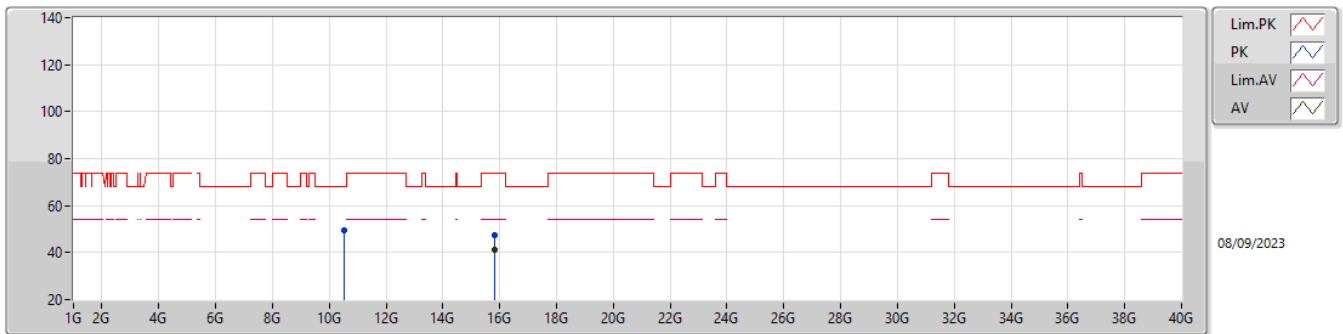

5.25-5.35GHz_802.11ac_VHT40_Nss1,(MCS0)_2TX

5270MHz_TX

Type	Freq (Hz)	Level (dBuV/m)	Limit (dBuV/m)	Margin (dB)	Factor (dB)	Dist (m)	Condition	Azimuth (°)	Height (m)	Raw (dBuV)	AF (dB)	CL (dB)	PA (dB)
AV	15.80906G	41.05	54.00	-12.95	15.57	3	Vertical	213	2.49	25.48	37.78	12.32	34.53
PK	10.54011G	49.32	68.20	-18.88	15.40	3	Vertical	302	2.51	33.92	38.80	11.08	34.48
PK	15.81033G	47.60	74.00	-26.40	15.57	3	Vertical	213	2.49	32.03	37.78	12.32	34.53