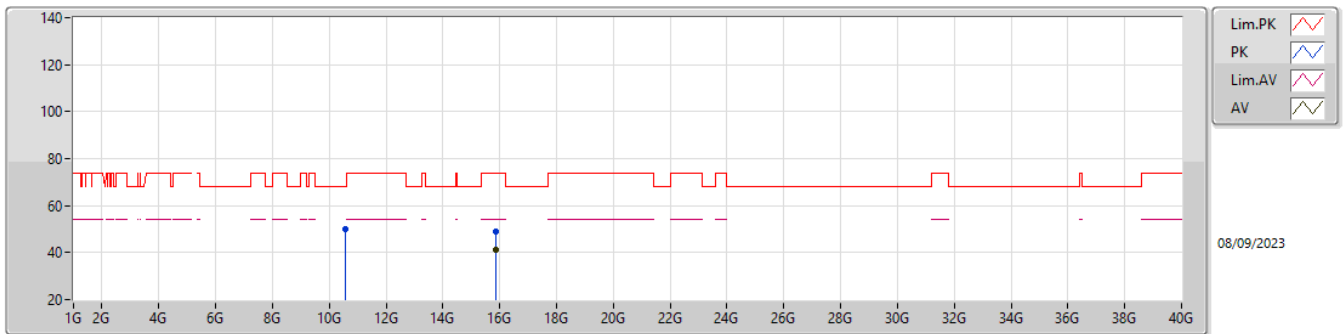

5.25-5.35GHz_802.11ac VHT80_Nss1,(MCS0)_2TX

5290MHz_TX

Type	Freq (Hz)	Level (dBuV/m)	Limit (dBuV/m)	Margin (dB)	Factor (dB)	Dist (m)	Condition	Azimuth (°)	Height (m)	Raw (dBuV)	AF (dB)	CL (dB)	PA (dB)
AV	15.86911G	41.21	54.00	-12.79	15.56	3	Vertical	68	2.15	25.65	37.78	12.36	34.58
PK	10.58076G	49.92	68.20	-18.28	15.62	3	Vertical	228	1.28	34.30	38.98	11.09	34.45
PK	15.87036G	48.90	74.00	-25.10	15.56	3	Vertical	68	2.15	33.34	37.78	12.36	34.58