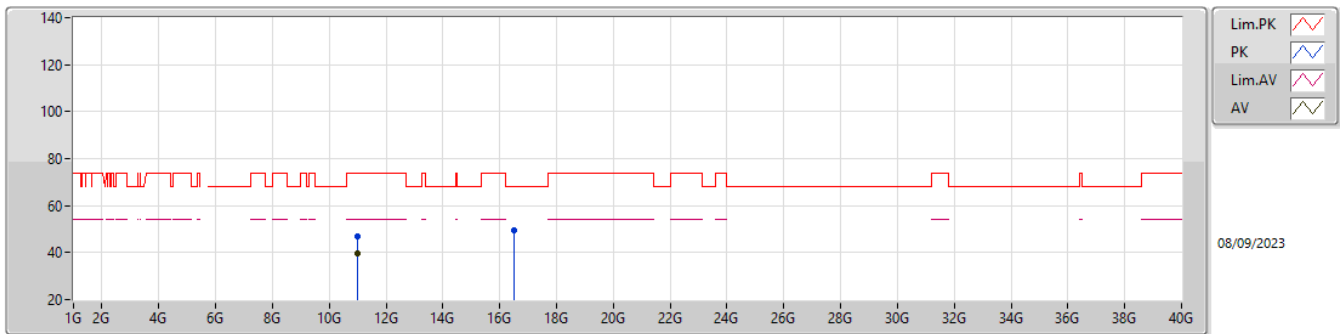

5.47-5.725GHz_802.11ac VHT20_Nss1,(MCS0)_2TX

5500MHz_TX

Type	Freq (Hz)	Level (dBuV/m)	Limit (dBuV/m)	Margin (dB)	Factor (dB)	Dist (m)	Condition	Azimuth (°)	Height (m)	Raw (dBuV)	AF (dB)	CL (dB)	PA (dB)
AV	10.999G	39.66	54.00	-14.34	15.79	3	Vertical	103	1.15	23.87	38.70	11.25	34.16
PK	11.00056G	46.70	74.00	-27.30	15.79	3	Vertical	103	1.15	30.91	38.70	11.25	34.16
PK	16.49936G	49.38	68.20	-18.82	16.77	3	Vertical	271	1.00	32.61	38.30	12.67	34.20