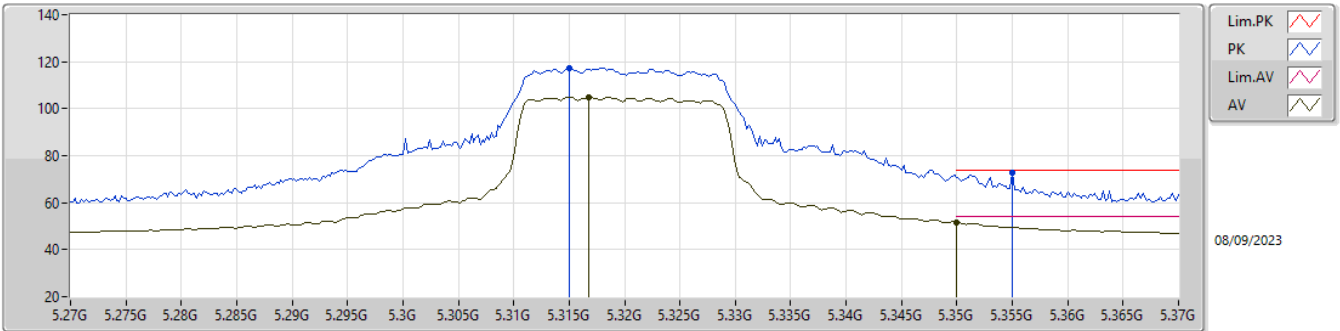

5.25-5.35GHz_802.11ac_VHT20_Nss1,(MCS0)_2TX

5320MHz_TX

Type	Freq (Hz)	Level (dBuV/m)	Limit (dBuV/m)	Margin (dB)	Factor (dB)	Dist (m)	Condition	Azimuth (°)	Height (m)	Raw (dBuV)	AF (dB)	CL (dB)	PA (dB)
AV	5.3168G	104.73	Inf	-Inf	5.44	3	Vertical	339	1.35	99.29	33.07	6.53	34.16
AV	5.35G	51.67	54.00	-2.33	5.39	3	Vertical	339	1.35	46.28	33.00	6.55	34.16
PK	5.315G	117.43	Inf	-Inf	5.44	3	Vertical	339	1.35	111.99	33.07	6.53	34.16
PK	5.355G	72.63	74.00	-1.37	5.40	3	Vertical	339	1.35	67.23	33.00	6.56	34.16