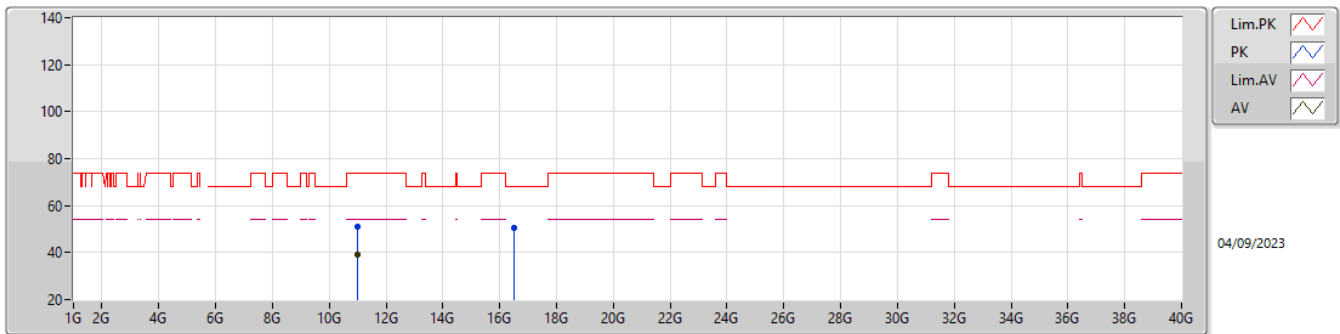

5.47-5.725GHz_802.11ax HEW40_Nss1,(MCS0)_2TX

5510MHz_TX

Type	Freq (Hz)	Level (dBuV/m)	Limit (dBuV/m)	Margin (dB)	Factor (dB)	Dist (m)	Condition	Azimuth (°)	Height (m)	Raw (dBuV)	AF (dB)	CL (dB)	PA (dB)
AV	10.99384G	39.14	54.00	-14.86	16.10	3	Vertical	123	1.50	23.04	39.01	11.25	34.16
PK	11.01064G	51.10	74.00	-22.90	16.08	3	Vertical	123	1.50	35.02	38.99	11.25	34.16
PK	16.51752G	50.33	68.20	-17.87	16.86	3	Vertical	294	1.50	33.47	38.35	12.68	34.17