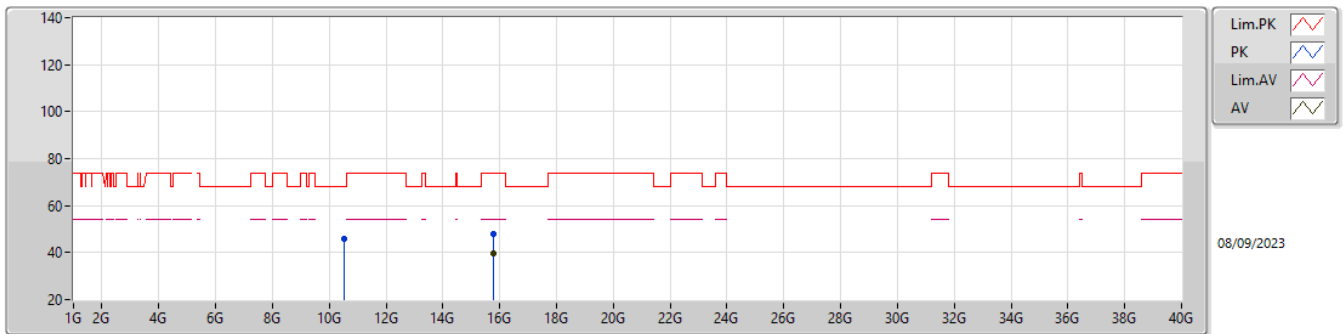

5.25-5.35GHz_802.11ac VHT20_Nss1,(MCS0)_2TX

5260MHz_TX

Type	Freq (Hz)	Level (dBuV/m)	Limit (dBuV/m)	Margin (dB)	Factor (dB)	Dist (m)	Condition	Azimuth (°)	Height (m)	Raw (dBuV)	AF (dB)	CL (dB)	PA (dB)
AV	15.78088G	39.65	54.00	-14.35	15.74	3	Vertical	111	1.49	23.91	37.95	12.30	34.51
PK	10.519G	45.63	68.20	-22.57	15.37	3	Vertical	150	2.52	30.26	38.80	11.07	34.50
PK	15.78001G	48.00	74.00	-26.00	15.75	3	Vertical	111	1.49	32.25	37.96	12.30	34.51