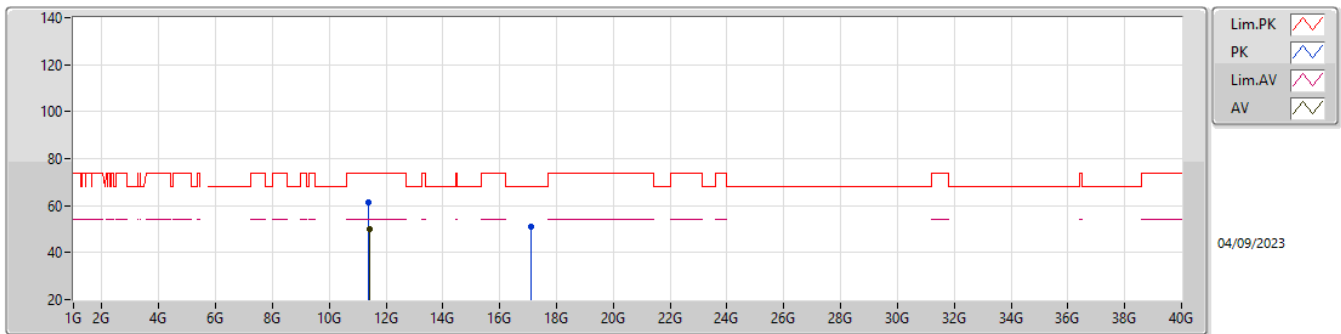

5.47-5.725GHz_802.11ax HEW20_Nss1,(MCS0)_2TX

5700MHz_TX

Type	Freq (Hz)	Level (dBuV/m)	Limit (dBuV/m)	Margin (dB)	Factor (dB)	Dist (m)	Condition	Azimuth (°)	Height (m)	Raw (dBuV)	AF (dB)	CL (dB)	PA (dB)
AV	11.40144G	49.82	54.00	-4.18	16.52	3	Vertical	360	3.00	33.30	39.20	11.40	34.08
PK	11.3988G	61.16	74.00	-12.84	16.52	3	Vertical	360	3.00	44.64	39.20	11.40	34.08
PK	17.08506G	50.97	68.20	-17.23	17.88	3	Vertical	360	1.50	33.09	38.19	12.93	33.24