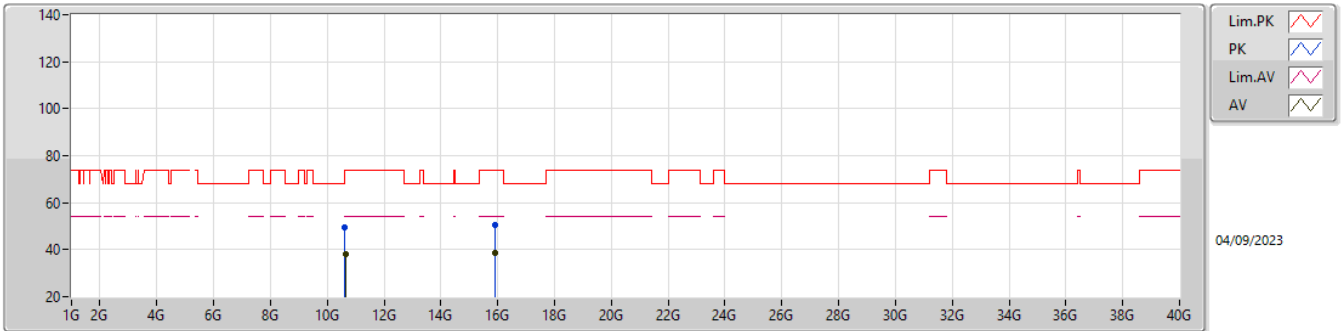

5.25-5.35GHz_802.11ax HEW40_Nss1,(MCS0)_2TX

5310MHz_TX

Type	Freq (Hz)	Level (dBuV/m)	Limit (dBuV/m)	Margin (dB)	Factor (dB)	Dist (m)	Condition	Azimuth (°)	Height (m)	Raw (dBuV)	AF (dB)	CL (dB)	PA (dB)
AV	10.6416G	38.27	54.00	-15.73	15.73	3	Vertical	264	1.50	22.54	39.02	11.12	34.41
AV	15.90192G	38.81	54.00	-15.19	15.98	3	Vertical	192	1.50	22.83	38.20	12.38	34.60
PK	10.62288G	49.65	74.00	-24.35	15.66	3	Vertical	264	1.50	33.99	38.97	11.11	34.42
PK	15.92196G	50.28	74.00	-23.72	15.93	3	Vertical	192	1.50	34.35	38.16	12.39	34.62