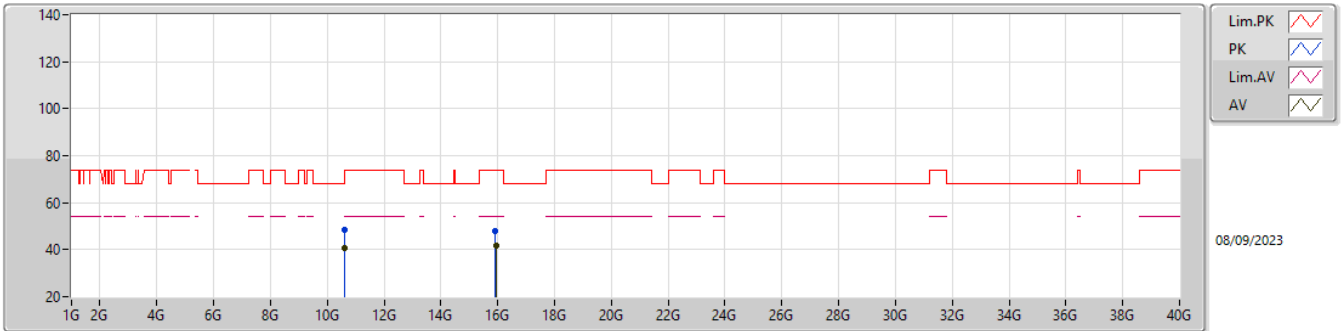

5.25-5.35GHz_802.11n_HT40_Nss1,(MCS0)_2TX

5310MHz_TX

Type	Freq (Hz)	Level (dBuV/m)	Limit (dBuV/m)	Margin (dB)	Factor (dB)	Dist (m)	Condition	Azimuth (°)	Height (m)	Raw (dBuV)	AF (dB)	CL (dB)	PA (dB)
AV	10.62097G	40.74	54.00	-13.26	15.86	3	Vertical	5	2.43	24.88	39.18	11.11	34.43
AV	15.93024G	41.51	54.00	-12.49	15.79	3	Vertical	65	1.41	25.72	38.02	12.40	34.63
PK	10.61906G	48.36	74.00	-25.64	15.86	3	Vertical	5	2.43	32.50	39.18	11.11	34.43
PK	15.929G	47.96	74.00	-26.04	15.80	3	Vertical	65	1.41	32.16	38.02	12.40	34.62