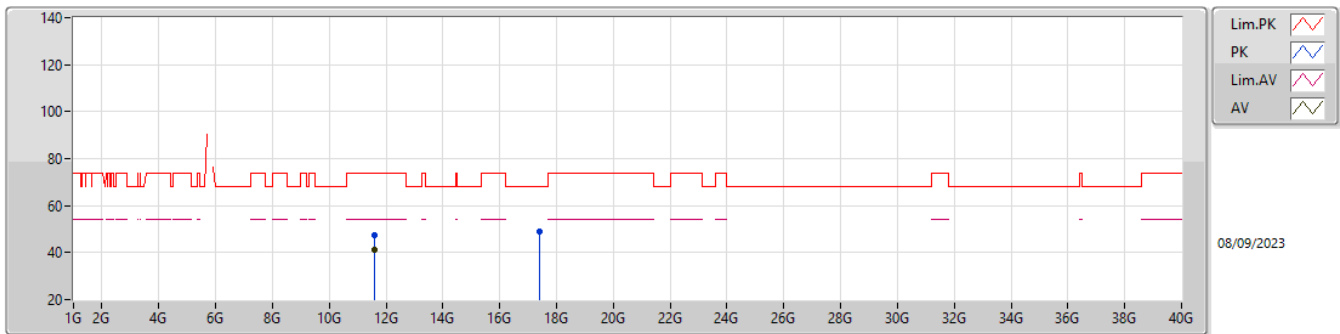

5.725-5.85GHz_802.11n HT40_Nss1,(MCS0)_2TX

5795MHz_TX

Type	Freq (Hz)	Level (dBuV/m)	Limit (dBuV/m)	Margin (dB)	Factor (dB)	Dist (m)	Condition	Azimuth (°)	Height (m)	Raw (dBuV)	AF (dB)	CL (dB)	PA (dB)
AV	11.58949G	41.04	54.00	-12.96	15.87	3	Vertical	118	2.74	25.17	38.52	11.47	34.12
PK	11.59043G	47.64	74.00	-26.36	15.87	3	Vertical	118	2.74	31.77	38.52	11.47	34.12
PK	17.38413G	49.02	68.20	-19.18	17.98	3	Vertical	74	1.88	31.04	38.24	13.07	33.33