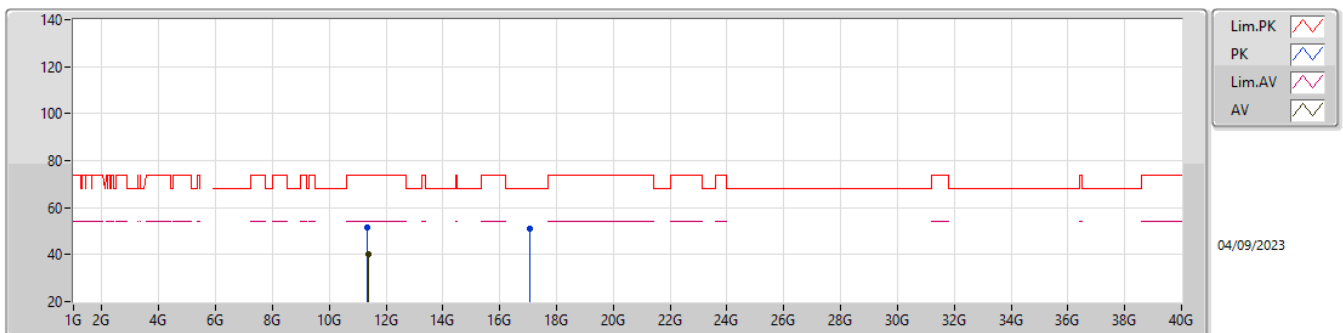

5.47-5.725GHz_802.11ax HEW80_Nss1,(MCS0)_2TX

5690MHz Straddle 5.47-5.725GHz_TX

Type	Freq (Hz)	Level (dBuV/m)	Limit (dBuV/m)	Margin (dB)	Factor (dB)	Dist (m)	Condition	Azimuth (°)	Height (m)	Raw (dBuV)	AF (dB)	CL (dB)	PA (dB)
AV	11.3836G	40.31	54.00	-13.69	16.49	3	Horizontal	70	1.50	23.82	39.18	11.39	34.08
PK	11.32624G	51.46	74.00	-22.54	16.41	3	Horizontal	70	1.50	35.05	39.13	11.37	34.09
PK	17.05032G	50.96	68.20	-17.24	17.84	3	Horizontal	295	1.50	33.12	38.15	12.92	33.23