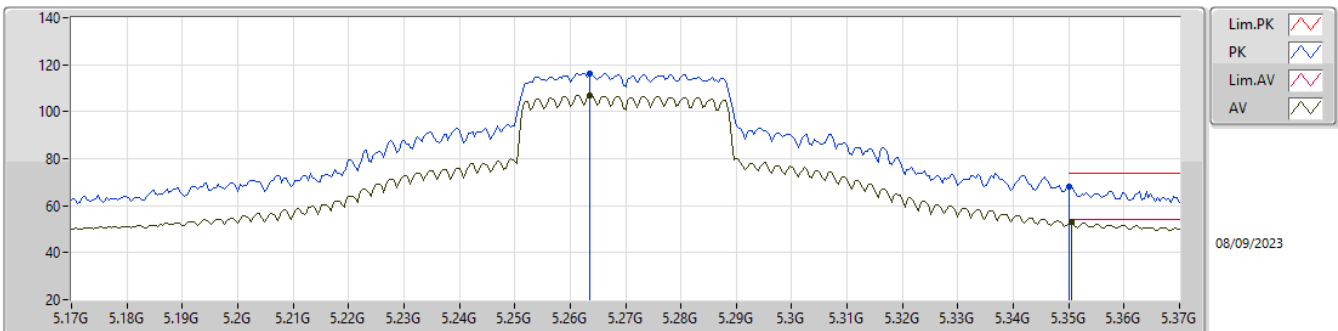

5.25-5.35GHz_802.11ac_VHT40_Nss1,(MCS0)_2TX

5270MHz_TX

Type	Freq (Hz)	Level (dBuV/m)	Limit (dBuV/m)	Margin (dB)	Factor (dB)	Dist (m)	Condition	Azimuth (°)	Height (m)	Raw (dBuV)	AF (dB)	CL (dB)	PA (dB)
AV	5.2636G	107.06	Inf	-Inf	5.37	3	Horizontal	291	2.00	101.69	33.03	6.49	34.15
AV	5.3504G	52.94	54.00	-1.06	5.40	3	Horizontal	291	2.00	47.54	33.00	6.56	34.16
PK	5.2636G	116.15	Inf	-Inf	5.37	3	Horizontal	291	2.00	110.78	33.03	6.49	34.15
PK	5.35G	67.99	74.00	-6.01	5.39	3	Horizontal	291	2.00	62.60	33.00	6.55	34.16