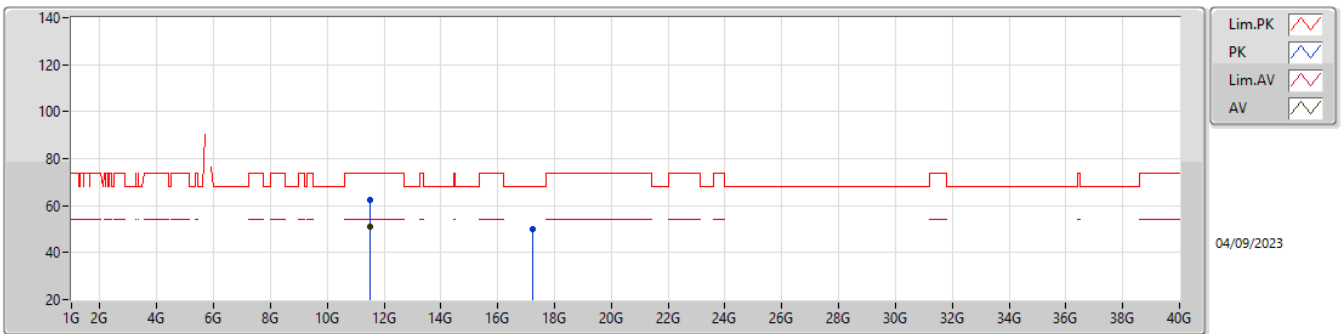

5.725-5.85GHz_802.11ax HEW20_Nss1,(MCS0)_2TX

5745MHz_TX

Type	Freq (Hz)	Level (dBuV/m)	Limit (dBuV/m)	Margin (dB)	Factor (dB)	Dist (m)	Condition	Azimuth (°)	Height (m)	Raw (dBuV)	AF (dB)	CL (dB)	PA (dB)
AV	11.49186G	51.01	54.00	-2.99	16.48	3	Vertical	352	2.96	34.53	39.11	11.43	34.06
PK	11.49408G	62.62	74.00	-11.38	16.48	3	Vertical	352	2.96	46.14	39.11	11.43	34.06
PK	17.24856G	49.77	68.20	-18.43	17.97	3	Vertical	12	1.50	31.80	38.25	13.01	33.29