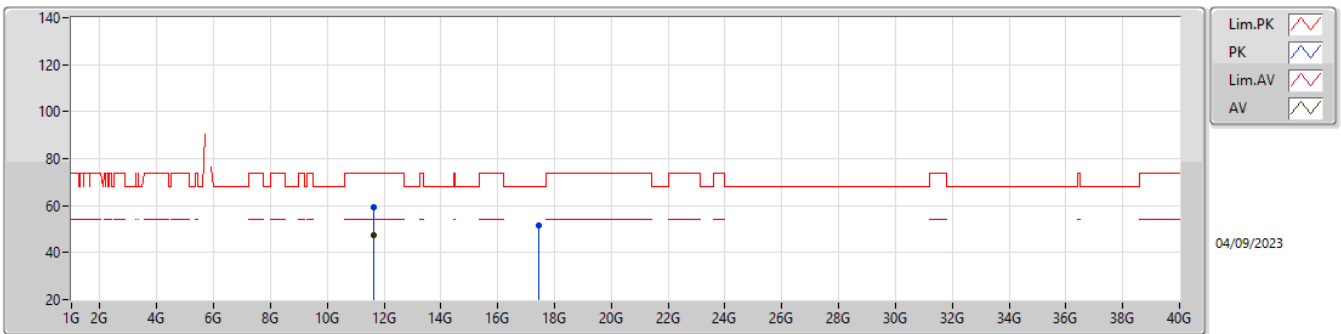

5.725-5.85GHz_802.11ax HEW20_Nss1,(MCS0)_2TX

5825MHz_TX

Type	Freq (Hz)	Level (dBuV/m)	Limit (dBuV/m)	Margin (dB)	Factor (dB)	Dist (m)	Condition	Azimuth (°)	Height (m)	Raw (dBuV)	AF (dB)	CL (dB)	PA (dB)
AV	11.65G	47.36	54.00	-6.64	16.04	3	Vertical	1	3.00	31.32	38.70	11.49	34.15
PK	11.65252G	59.23	74.00	-14.77	16.04	3	Vertical	1	3.00	43.19	38.70	11.49	34.15
PK	17.46714G	51.61	68.20	-16.59	18.42	3	Vertical	23	1.50	33.19	38.67	13.11	33.36