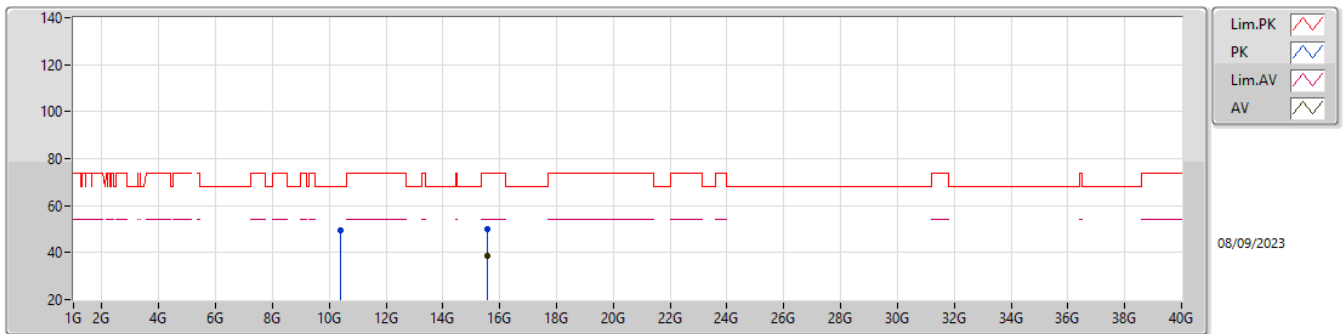

5.15-5.25GHz_802.11n HT40_Nss1,(MCS0)_2TX

5190MHz_TX

Type	Freq (Hz)	Level (dBuV/m)	Limit (dBuV/m)	Margin (dB)	Factor (dB)	Dist (m)	Condition	Azimuth (°)	Height (m)	Raw (dBuV)	AF (dB)	CL (dB)	PA (dB)
AV	15.57004G	38.78	54.00	-15.22	15.83	3	Vertical	307	1.16	22.95	38.00	12.17	34.34
PK	10.37944G	49.45	68.20	-18.75	15.21	3	Vertical	129	1.12	34.24	38.80	11.02	34.61
PK	15.57044G	50.02	74.00	-23.98	15.83	3	Vertical	307	1.16	34.19	38.00	12.17	34.34