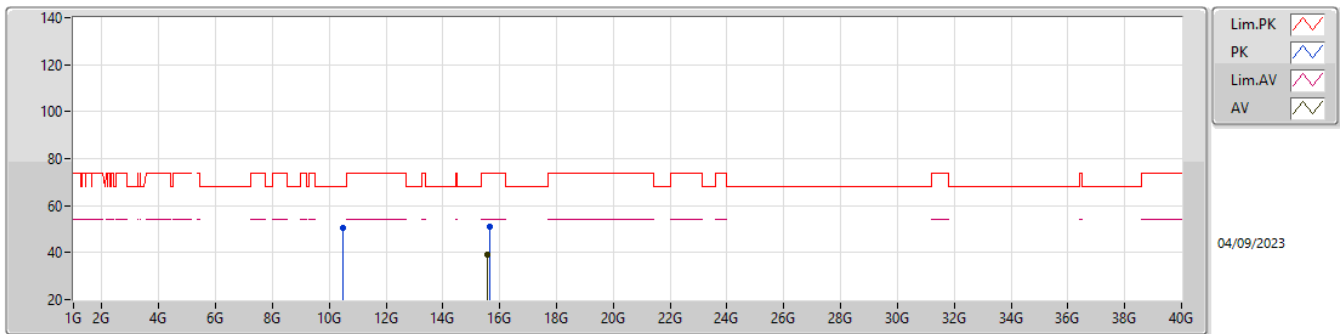

5.15-5.25GHz_802.11ax HEW80_Nss1,(MCS0)_2TX

5210MHz_TX

Type	Freq (Hz)	Level (dBuV/m)	Limit (dBuV/m)	Margin (dB)	Factor (dB)	Dist (m)	Condition	Azimuth (°)	Height (m)	Raw (dBuV)	AF (dB)	CL (dB)	PA (dB)
AV	15.5808G	39.10	54.00	-14.90	16.57	3	Vertical	1	1.50	22.53	38.74	12.18	34.35
PK	10.46248G	50.39	68.20	-17.81	15.41	3	Vertical	204	1.50	34.98	38.90	11.05	34.54
PK	15.6612G	51.03	74.00	-22.97	16.33	3	Vertical	1	1.50	34.70	38.52	12.23	34.42