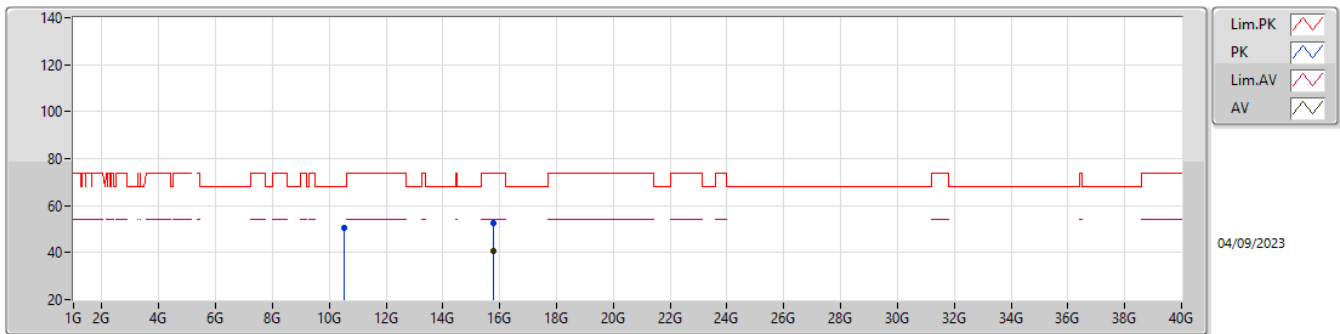

5.25-5.35GHz_802.11ax HEW20_Nss1,(MCS0)_2TX

5260MHz_TX

Type	Freq (Hz)	Level (dBuV/m)	Limit (dBuV/m)	Margin (dB)	Factor (dB)	Dist (m)	Condition	Azimuth (°)	Height (m)	Raw (dBuV)	AF (dB)	CL (dB)	PA (dB)
AV	15.77994G	40.66	54.00	-13.34	16.19	3	Vertical	352	1.36	24.47	38.40	12.30	34.51
PK	10.5218G	50.40	68.20	-17.80	15.48	3	Vertical	68	1.50	34.92	38.90	11.07	34.49
PK	15.78192G	52.73	74.00	-21.27	16.19	3	Vertical	352	1.36	36.54	38.40	12.30	34.51