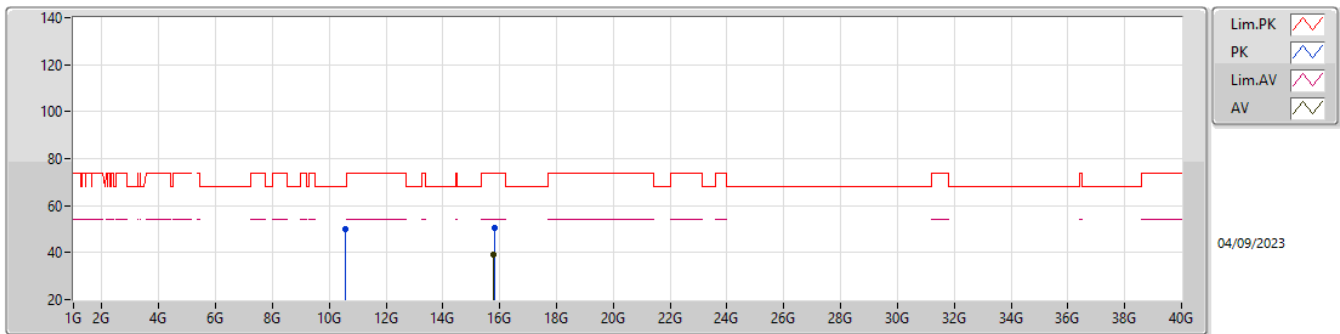

5.25-5.35GHz_802.11ax HEW40_Nss1,(MCS0)_2TX

5270MHz_TX

Type	Freq (Hz)	Level (dBuV/m)	Limit (dBuV/m)	Margin (dB)	Factor (dB)	Dist (m)	Condition	Azimuth (°)	Height (m)	Raw (dBuV)	AF (dB)	CL (dB)	PA (dB)
AV	15.78384G	39.34	54.00	-14.66	16.20	3	Vertical	352	1.26	23.14	38.40	12.31	34.51
PK	10.55776G	49.94	68.20	-18.26	15.52	3	Vertical	321	1.50	34.42	38.90	11.09	34.47
PK	15.8376G	50.68	74.00	-23.32	16.11	3	Vertical	352	1.26	34.57	38.32	12.34	34.55