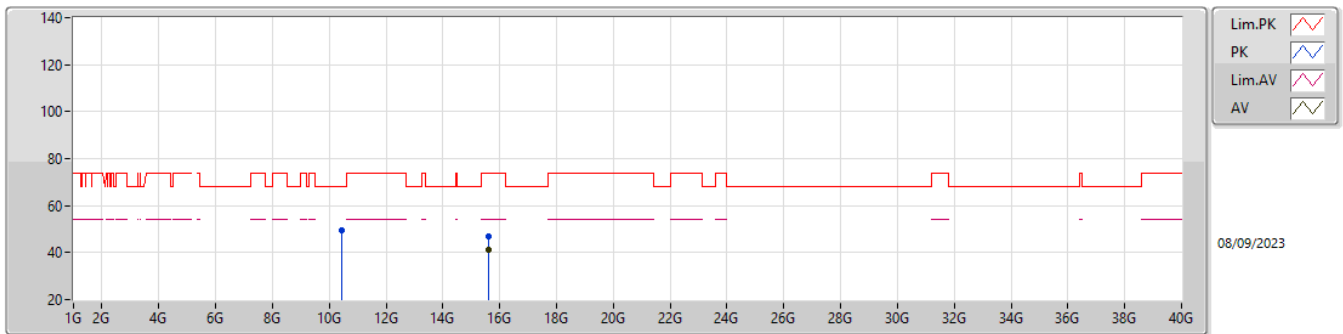

5.15-5.25GHz_802.11ac VHT80_Nss1,(MCS0)_2TX

5210MHz_TX

Type	Freq (Hz)	Level (dBuV/m)	Limit (dBuV/m)	Margin (dB)	Factor (dB)	Dist (m)	Condition	Azimuth (°)	Height (m)	Raw (dBuV)	AF (dB)	CL (dB)	PA (dB)
AV	15.6297G	41.08	54.00	-12.92	15.76	3	Vertical	40	2.04	25.32	37.94	12.21	34.39
PK	10.42081G	49.28	68.20	-18.92	15.26	3	Vertical	47	1.98	34.02	38.80	11.04	34.58
PK	15.629G	46.92	74.00	-27.08	15.76	3	Vertical	40	2.04	31.16	37.94	12.21	34.39