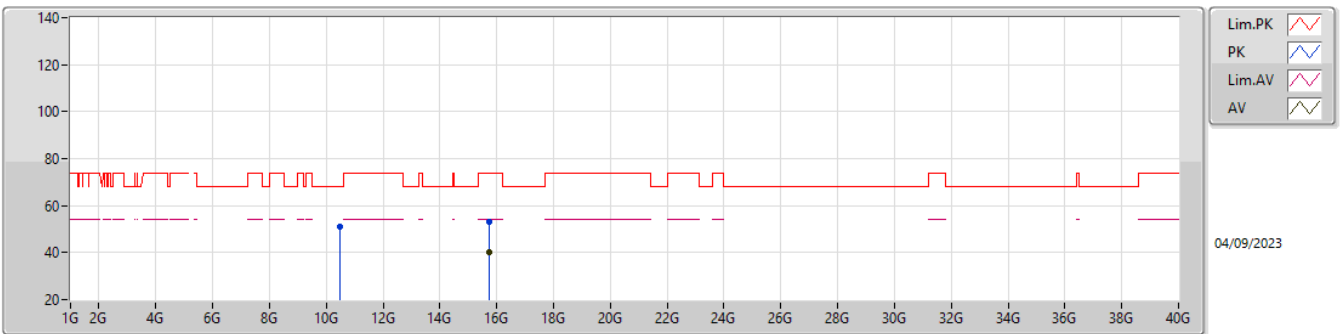

5.15-5.25GHz_802.11ax HEW20_Nss1,(MCS0)_2TX

5240MHz_TX

Type	Freq (Hz)	Level (dBuV/m)	Limit (dBuV/m)	Margin (dB)	Factor (dB)	Dist (m)	Condition	Azimuth (°)	Height (m)	Raw (dBuV)	AF (dB)	CL (dB)	PA (dB)
AV	15.7221G	40.22	54.00	-13.78	16.21	3	Vertical	354	2.19	24.01	38.40	12.27	34.46
PK	10.48798G	51.12	68.20	-17.08	15.44	3	Vertical	4	1.50	35.68	38.90	11.06	34.52
PK	15.7173G	53.24	74.00	-20.76	16.20	3	Vertical	354	2.19	37.04	38.40	12.26	34.46