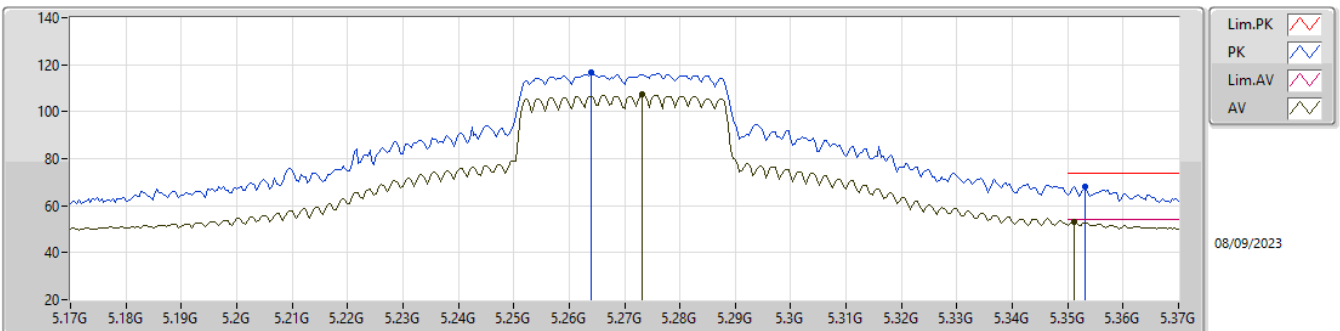

5.25-5.35GHz_802.11n_HT40_Nss1,(MCS0)_2TX

5270MHz_TX

Type	Freq (Hz)	Level (dBuV/m)	Limit (dBuV/m)	Margin (dB)	Factor (dB)	Dist (m)	Condition	Azimuth (°)	Height (m)	Raw (dBuV)	AF (dB)	CL (dB)	PA (dB)
AV	5.2732G	107.30	Inf	-Inf	5.40	3	Horizontal	293	1.81	101.90	33.05	6.50	34.15
AV	5.3512G	52.96	54.00	-1.04	5.40	3	Horizontal	293	1.81	47.56	33.00	6.56	34.16
PK	5.264G	116.64	Inf	-Inf	5.37	3	Horizontal	293	1.81	111.27	33.03	6.49	34.15
PK	5.3532G	68.04	74.00	-5.96	5.40	3	Horizontal	293	1.81	62.64	33.00	6.56	34.16