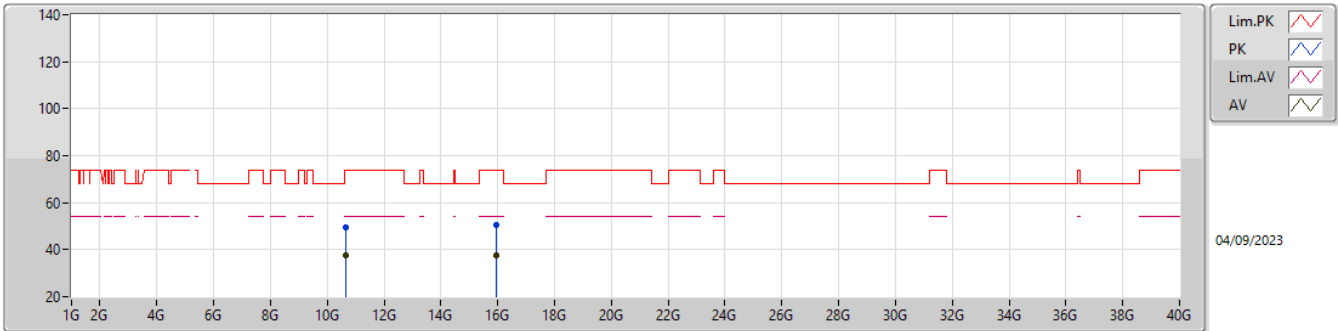

5.25-5.35GHz_802.11ax HEW20_Nss1,(MCS0)_2TX

5320MHz_TX

Type	Freq (Hz)	Level (dBuV/m)	Limit (dBuV/m)	Margin (dB)	Factor (dB)	Dist (m)	Condition	Azimuth (°)	Height (m)	Raw (dBuV)	AF (dB)	CL (dB)	PA (dB)
AV	10.6442G	37.46	54.00	-16.54	15.74	3	Vertical	277	1.50	21.72	39.03	11.12	34.41
AV	15.96018G	37.83	54.00	-16.17	15.85	3	Vertical	302	1.15	21.98	38.08	12.42	34.65
PK	10.64468G	49.43	74.00	-24.57	15.74	3	Vertical	277	1.50	33.69	39.03	11.12	34.41
PK	15.95292G	50.27	74.00	-23.73	15.86	3	Vertical	302	1.15	34.41	38.09	12.41	34.64