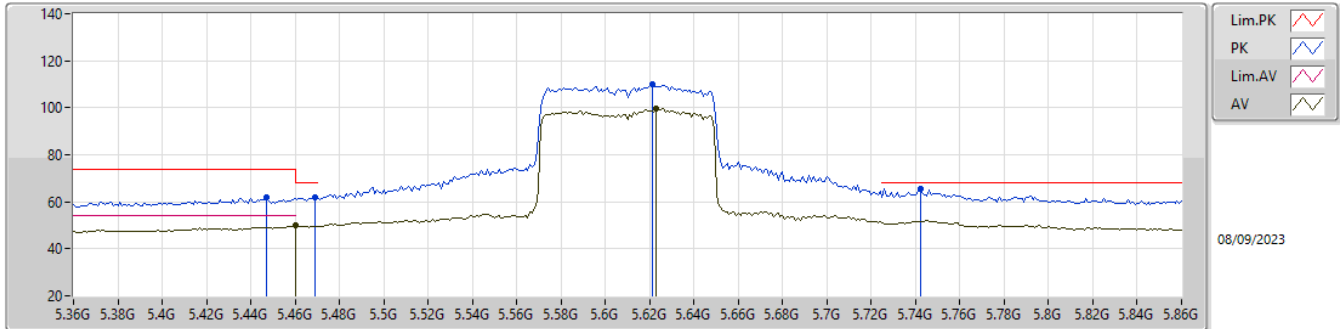

5.47-5.725GHz_802.11ac_VHT80_Nss1,(MCS0)_2TX

5610MHz_TX

Type	Freq (Hz)	Level (dBuV/m)	Limit (dBuV/m)	Margin (dB)	Factor (dB)	Dist (m)	Condition	Azimuth (°)	Height (m)	Raw (dBuV)	AF (dB)	CL (dB)	PA (dB)
AV	5.46G	49.89	54.00	-4.11	5.48	3	Vertical	352	1.44	44.41	33.02	6.64	34.18
AV	5.623G	99.46	Inf	-Inf	5.64	3	Vertical	352	1.44	93.82	33.05	6.78	34.19
PK	5.447G	62.04	74.00	-11.96	5.46	3	Vertical	352	1.44	56.58	33.00	6.63	34.17
PK	5.469G	61.90	68.20	-6.30	5.51	3	Vertical	352	1.44	56.39	33.04	6.65	34.18
PK	5.621G	109.95	Inf	-Inf	5.63	3	Vertical	352	1.44	104.32	33.04	6.78	34.19
PK	5.742G	65.39	68.20	-2.81	6.41	3	Vertical	352	1.44	58.98	33.75	6.86	34.20