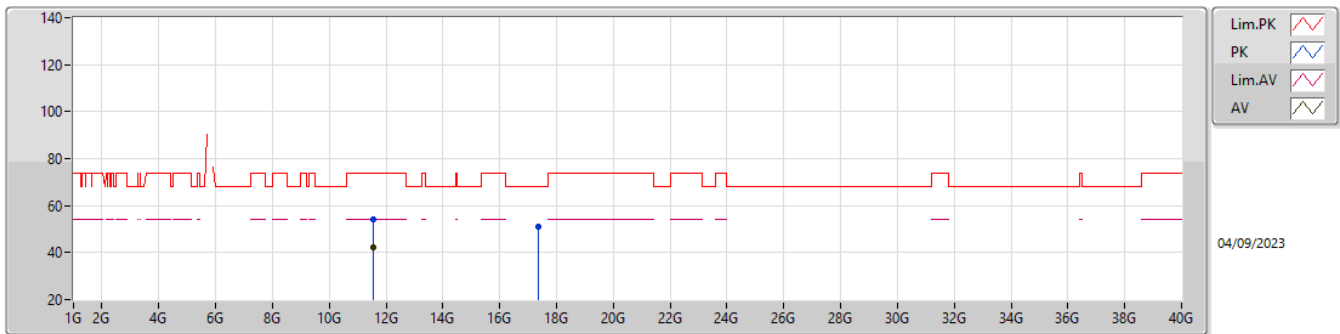

5.725-5.85GHz_802.11ax HEW80_Nss1,(MCS0)_2TX

5775MHz_TX

Type	Freq (Hz)	Level (dBuV/m)	Limit (dBuV/m)	Margin (dB)	Factor (dB)	Dist (m)	Condition	Azimuth (°)	Height (m)	Raw (dBuV)	AF (dB)	CL (dB)	PA (dB)
AV	11.546888G	42.02	54.00	-11.98	16.27	3	Vertical	0	2.98	25.75	38.91	11.45	34.09
PK	11.56872G	54.03	74.00	-19.97	16.19	3	Vertical	0	2.98	37.84	38.83	11.46	34.10
PK	17.37996G	50.94	68.20	-17.26	18.28	3	Vertical	20	1.50	32.66	38.54	13.07	33.33