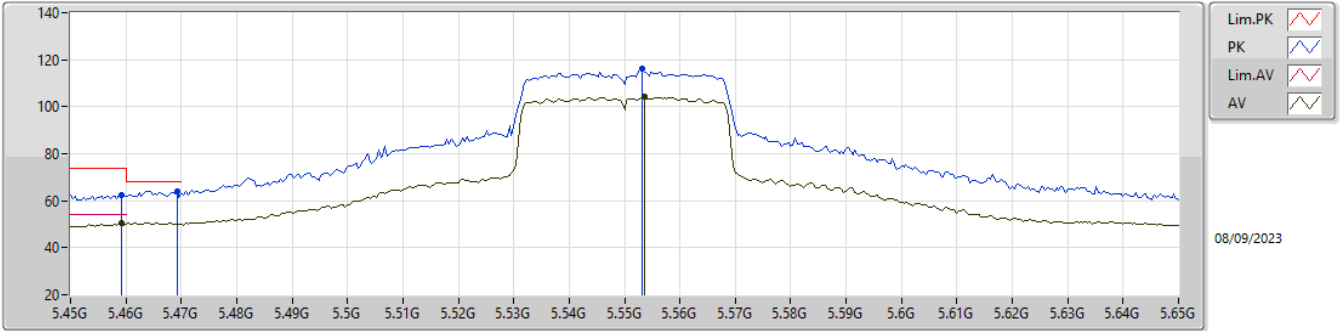

5.47-5.725GHz_802.11n HT40_Nss1,(MCS0)_2TX

5550MHz_TX

08/09/2023

Type	Freq (Hz)	Level (dBuV/m)	Limit (dBuV/m)	Margin (dB)	Factor (dB)	Dist (m)	Condition	Azimuth (°)	Height (m)	Raw (dBuV)	AF (dB)	CL (dB)	PA (dB)
AV	5.4592G	50.47	54.00	-3.53	5.48	3	Vertical	354	1.30	44.99	33.02	6.64	34.18
AV	5.5536G	104.39	Inf	-Inf	5.55	3	Vertical	354	1.30	98.84	33.00	6.73	34.18
PK	5.4592G	62.57	74.00	-11.43	5.48	3	Vertical	354	1.30	57.09	33.02	6.64	34.18
PK	5.4692G	64.21	68.20	-3.99	5.51	3	Vertical	354	1.30	58.70	33.04	6.65	34.18
PK	5.5532G	116.05	Inf	-Inf	5.55	3	Vertical	354	1.30	110.50	33.00	6.73	34.18