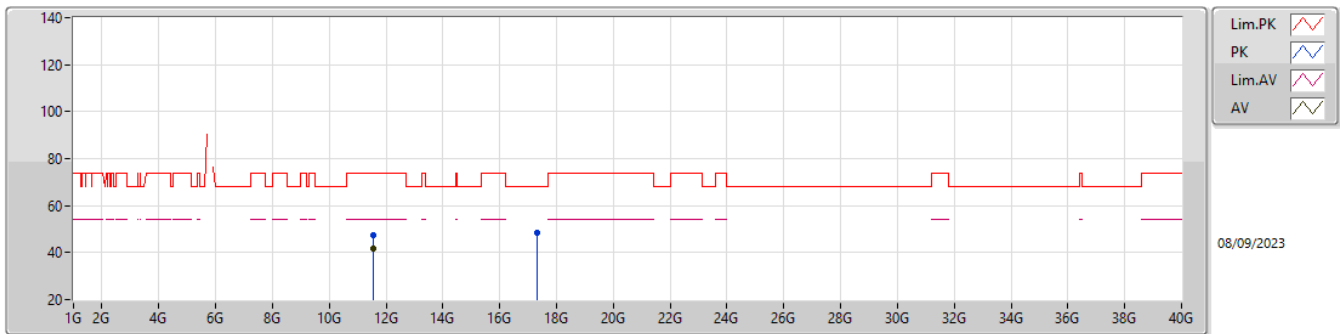

5.725-5.85GHz_802.11ac VHT80_Nss1,(MCS0)_2TX

5775MHz_TX

Type	Freq (Hz)	Level (dBuV/m)	Limit (dBuV/m)	Margin (dB)	Factor (dB)	Dist (m)	Condition	Azimuth (°)	Height (m)	Raw (dBuV)	AF (dB)	CL (dB)	PA (dB)
AV	11.54969G	41.51	54.00	-12.49	15.96	3	Vertical	179	1.45	25.55	38.60	11.45	34.09
PK	11.54939G	47.33	74.00	-26.67	15.96	3	Vertical	179	1.45	31.37	38.60	11.45	34.09
PK	17.32452G	48.69	68.20	-19.51	17.73	3	Vertical	226	2.20	30.96	38.00	13.04	33.31