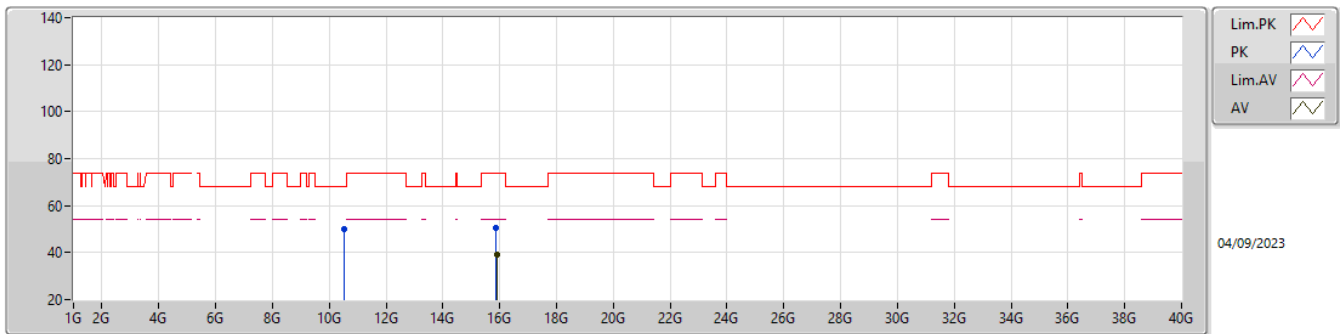

5.25-5.35GHz_802.11ax HEW80_Nss1,(MCS0)_2TX

5290MHz_TX

Type	Freq (Hz)	Level (dBuV/m)	Limit (dBuV/m)	Margin (dB)	Factor (dB)	Dist (m)	Condition	Azimuth (°)	Height (m)	Raw (dBuV)	AF (dB)	CL (dB)	PA (dB)
AV	15.8928G	39.24	54.00	-14.76	15.98	3	Vertical	141	1.44	23.26	38.21	12.37	34.60
PK	10.5296G	49.90	68.20	-18.30	15.49	3	Vertical	211	1.76	34.41	38.90	11.08	34.49
PK	15.84528G	50.33	74.00	-23.67	16.09	3	Vertical	141	1.44	34.24	38.31	12.34	34.56