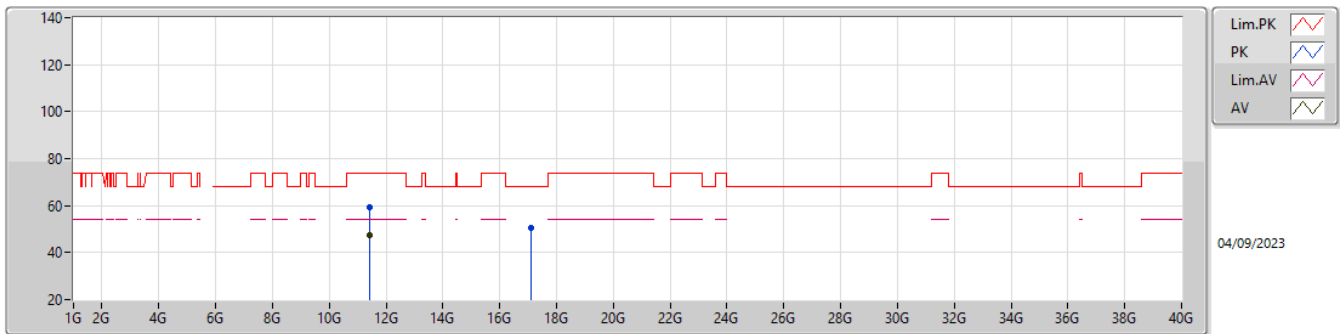

5.47-5.725GHz_802.11ax HEW40_Nss1,(MCS0)_2TX

5710MHz Straddle 5.47-5.725GHz_TX

Type	Freq (Hz)	Level (dBuV/m)	Limit (dBuV/m)	Margin (dB)	Factor (dB)	Dist (m)	Condition	Azimuth (°)	Height (m)	Raw (dBuV)	AF (dB)	CL (dB)	PA (dB)
AV	11.41892G	47.58	54.00	-6.42	16.51	3	Vertical	0	3.00	31.07	39.18	11.41	34.08
PK	11.41916G	59.14	74.00	-14.86	16.51	3	Vertical	0	3.00	42.63	39.18	11.41	34.08
PK	17.12376G	50.41	68.20	-17.79	17.90	3	Vertical	295	1.50	32.51	38.20	12.95	33.25