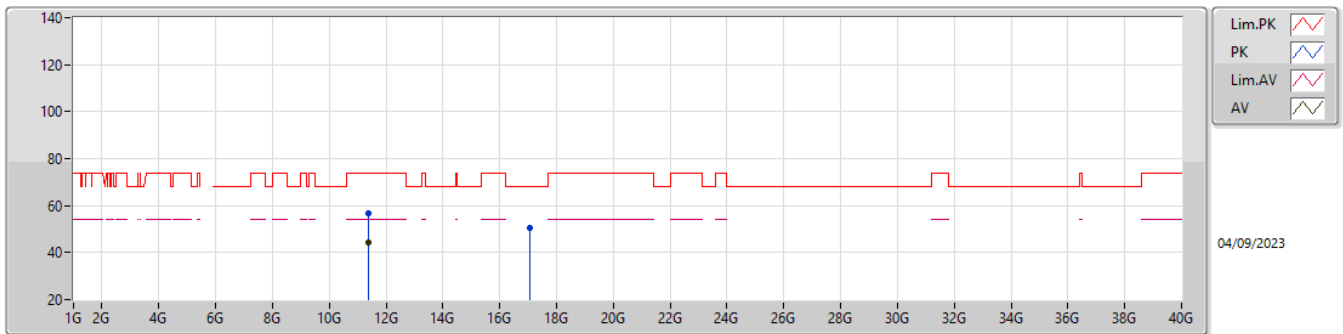

5.47-5.725GHz_802.11ax HEW80_Nss1,(MCS0)_2TX

5690MHz Straddle 5.47-5.725GHz_TX

Type	Freq (Hz)	Level (dBuV/m)	Limit (dBuV/m)	Margin (dB)	Factor (dB)	Dist (m)	Condition	Azimuth (°)	Height (m)	Raw (dBuV)	AF (dB)	CL (dB)	PA (dB)
AV	11.38216G	44.29	54.00	-9.71	16.49	3	Vertical	0	3.00	27.80	39.18	11.39	34.08
PK	11.37712G	56.98	74.00	-17.02	16.49	3	Vertical	0	3.00	40.49	39.18	11.39	34.08
PK	17.06016G	50.77	68.20	-17.43	17.85	3	Vertical	127	2.04	32.92	38.16	12.92	33.23