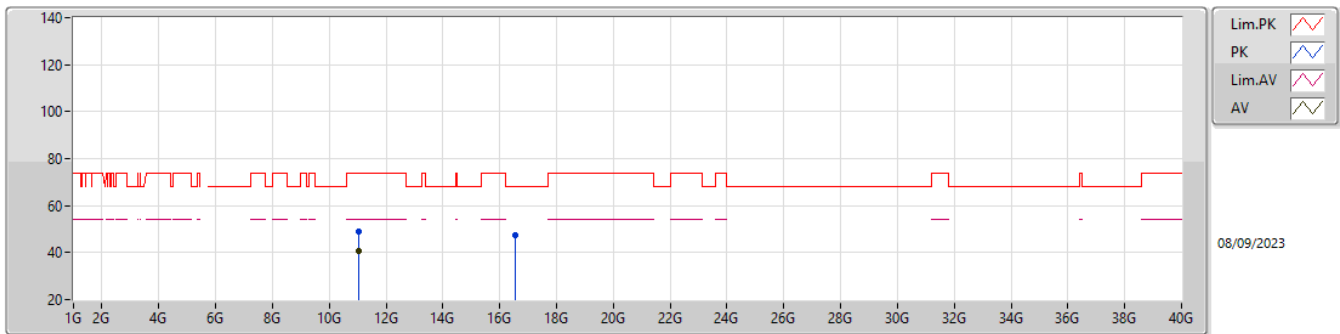

5.47-5.725GHz_802.11ac VHT40_Nss1,(MCS0)_2TX

5510MHz_TX

Type	Freq (Hz)	Level (dBuV/m)	Limit (dBuV/m)	Margin (dB)	Factor (dB)	Dist (m)	Condition	Azimuth (°)	Height (m)	Raw (dBuV)	AF (dB)	CL (dB)	PA (dB)
AV	11.01986G	40.94	54.00	-13.06	15.80	3	Vertical	140	1.20	25.14	38.70	11.26	34.16
PK	11.02034G	49.05	74.00	-24.95	15.80	3	Vertical	140	1.20	33.25	38.70	11.26	34.16
PK	16.53021G	47.60	68.20	-20.60	16.60	3	Vertical	42	2.07	31.00	38.06	12.68	34.14