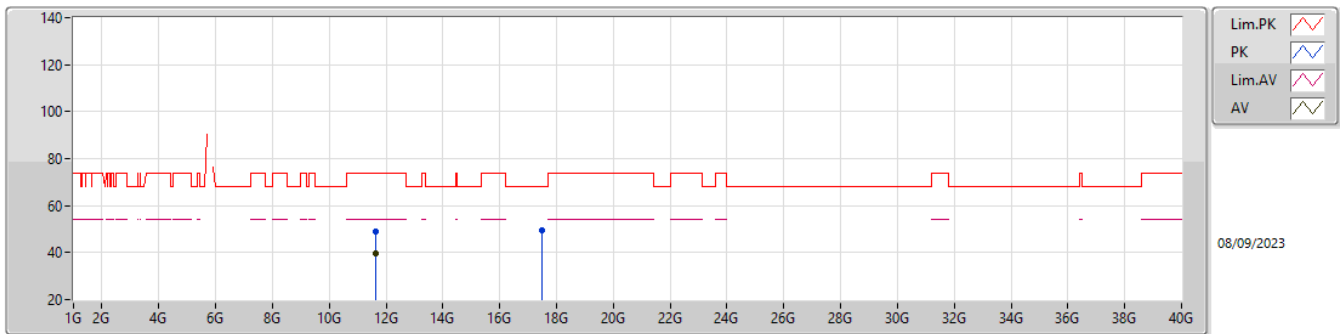

5.725-5.85GHz_802.11ac_VHT20_Nss1,(MCS0)_2TX

5825MHz_TX

Type	Freq (Hz)	Level (dBuV/m)	Limit (dBuV/m)	Margin (dB)	Factor (dB)	Dist (m)	Condition	Azimuth (°)	Height (m)	Raw (dBuV)	AF (dB)	CL (dB)	PA (dB)
AV	11.65032G	39.75	54.00	-14.25	15.64	3	Vertical	299	2.67	24.11	38.30	11.49	34.15
PK	11.65028G	48.77	74.00	-25.23	15.64	3	Vertical	299	2.67	33.13	38.30	11.49	34.15
PK	17.474G	49.36	68.20	-18.84	18.15	3	Vertical	135	1.31	31.21	38.40	13.11	33.36