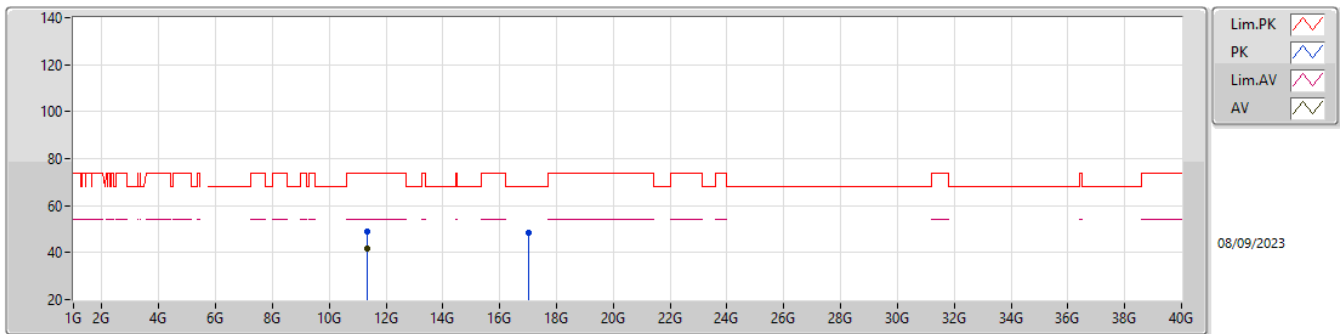

5.47-5.725GHz_802.11ac VHT40_Nss1,(MCS0)_2TX

5670MHz_TX

Type	Freq (Hz)	Level (dBuV/m)	Limit (dBuV/m)	Margin (dB)	Factor (dB)	Dist (m)	Condition	Azimuth (°)	Height (m)	Raw (dBuV)	AF (dB)	CL (dB)	PA (dB)
AV	11.339G	41.61	54.00	-12.39	16.29	3	Vertical	305	2.05	25.32	39.00	11.38	34.09
PK	11.34055G	48.85	74.00	-25.15	16.29	3	Vertical	305	2.05	32.56	39.00	11.38	34.09
PK	17.0105G	48.66	68.20	-19.54	17.27	3	Vertical	310	2.87	31.39	37.58	12.90	33.21