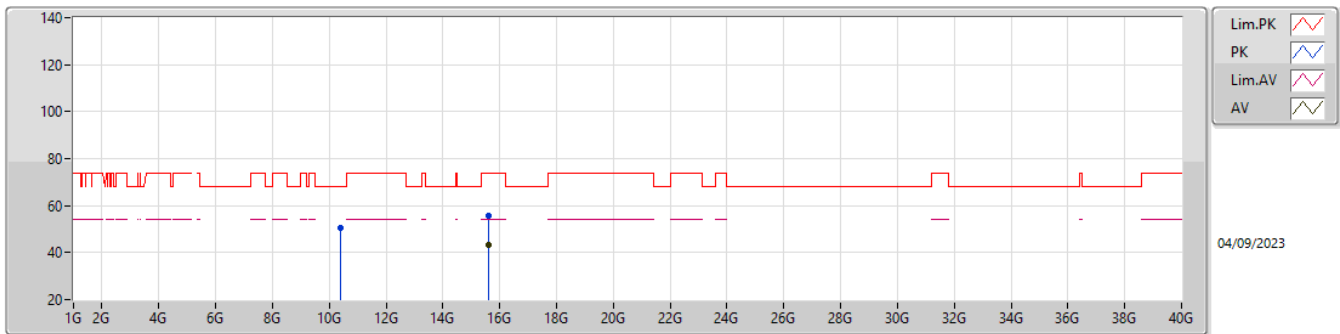

5.15-5.25GHz_802.11ax HEW20_Nss1,(MCS0)_2TX

5200MHz_TX

Type	Freq (Hz)	Level (dBuV/m)	Limit (dBuV/m)	Margin (dB)	Factor (dB)	Dist (m)	Condition	Azimuth (°)	Height (m)	Raw (dBuV)	AF (dB)	CL (dB)	PA (dB)
AV	15.59982G	43.02	54.00	-10.98	16.52	3	Vertical	348	1.35	26.50	38.70	12.19	34.37
PK	10.39922G	50.49	68.20	-17.71	15.34	3	Vertical	328	1.50	35.15	38.90	11.03	34.59
PK	15.60174G	55.46	74.00	-18.54	16.51	3	Vertical	348	1.35	38.95	38.69	12.19	34.37