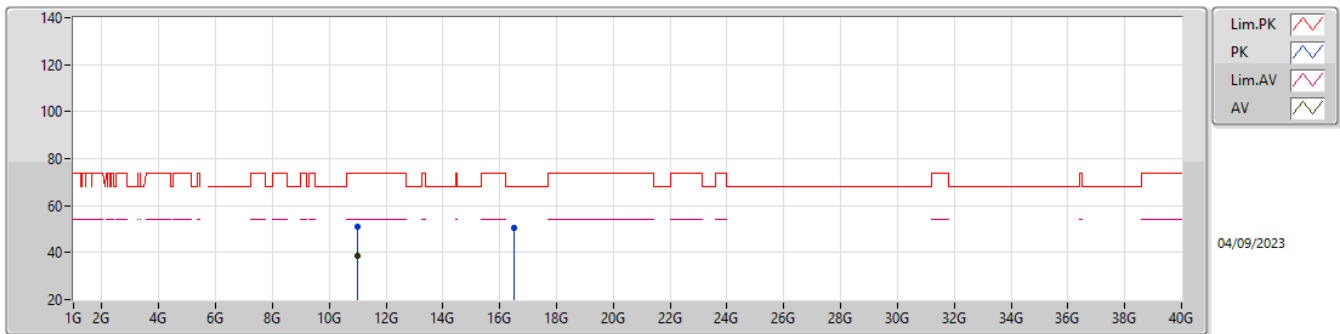

5.47-5.725GHz_802.11ax HEW20_Nss1,(MCS0)_2TX

5500MHz_TX

Type	Freq (Hz)	Level (dBuV/m)	Limit (dBuV/m)	Margin (dB)	Factor (dB)	Dist (m)	Condition	Azimuth (°)	Height (m)	Raw (dBuV)	AF (dB)	CL (dB)	PA (dB)
AV	10.98956G	38.55	54.00	-15.45	16.09	3	Vertical	23	1.50	22.46	39.01	11.25	34.17
PK	10.98554G	51.17	74.00	-22.83	16.08	3	Vertical	23	1.50	35.09	39.01	11.24	34.17
PK	16.49574G	50.36	68.20	-17.84	16.85	3	Vertical	297	1.50	33.51	38.38	12.67	34.20