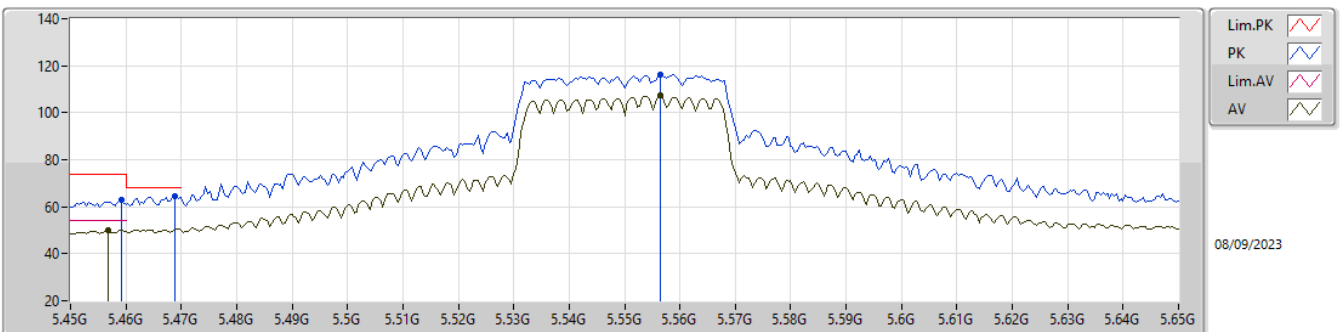

5.47-5.725GHz_802.11n HT40_Nss1,(MCS0)_2TX

5550MHz_TX

08/09/2023

Type	Freq (Hz)	Level (dBuV/m)	Limit (dBuV/m)	Margin (dB)	Factor (dB)	Dist (m)	Condition	Azimuth (°)	Height (m)	Raw (dBuV)	AF (dB)	CL (dB)	PA (dB)
AV	5.4568G	49.95	54.00	-4.05	5.48	3	Horizontal	303	2.08	44.47	33.01	6.64	34.17
AV	5.5564G	107.16	Inf	-Inf	5.55	3	Horizontal	303	2.08	101.61	33.00	6.73	34.18
PK	5.4592G	63.02	74.00	-10.98	5.48	3	Horizontal	303	2.08	57.54	33.02	6.64	34.18
PK	5.4688G	64.61	68.20	-3.59	5.51	3	Horizontal	303	2.08	59.10	33.04	6.65	34.18
PK	5.5564G	116.18	Inf	-Inf	5.55	3	Horizontal	303	2.08	110.63	33.00	6.73	34.18