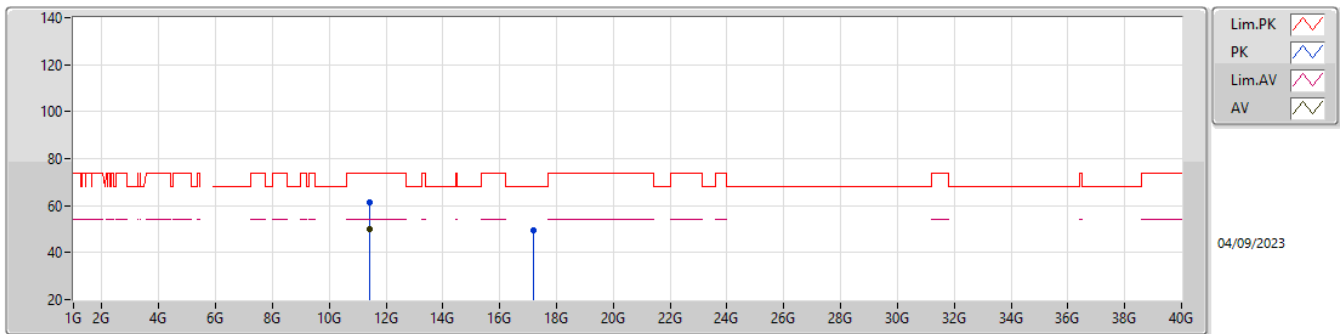

5.47-5.725GHz_802.11ax HEW20_Nss1,(MCS0)_2TX

5720MHz Straddle 5.47-5.725GHz_TX

Type	Freq (Hz)	Level (dBuV/m)	Limit (dBuV/m)	Margin (dB)	Factor (dB)	Dist (m)	Condition	Azimuth (°)	Height (m)	Raw (dBuV)	AF (dB)	CL (dB)	PA (dB)
AV	11.43934G	50.22	54.00	-3.78	16.50	3	Vertical	349	2.98	33.72	39.16	11.41	34.07
PK	11.4394G	61.58	74.00	-12.42	16.50	3	Vertical	349	2.98	45.08	39.16	11.41	34.07
PK	17.17296G	49.74	68.20	-18.46	17.90	3	Vertical	77	1.50	31.84	38.20	12.97	33.27