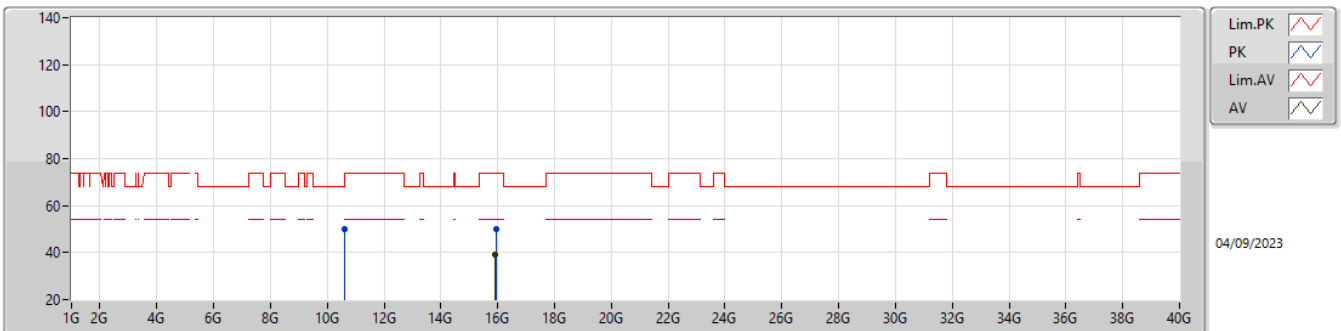

5.25-5.35GHz_802.11ax HEW40_Nss1,(MCS0)_2TX

5310MHz_TX

Type	Freq (Hz)	Level (dBuV/m)	Limit (dBuV/m)	Margin (dB)	Factor (dB)	Dist (m)	Condition	Azimuth (°)	Height (m)	Raw (dBuV)	AF (dB)	CL (dB)	PA (dB)
AV	15.91548G	39.01	54.00	-14.99	15.95	3	Horizontal	261	1.50	23.06	38.17	12.39	34.61
PK	10.60068G	49.81	74.00	-24.19	15.56	3	Horizontal	7	1.18	34.25	38.90	11.10	34.44
PK	15.9534G	50.22	74.00	-23.78	15.86	3	Horizontal	261	1.50	34.36	38.09	12.41	34.64