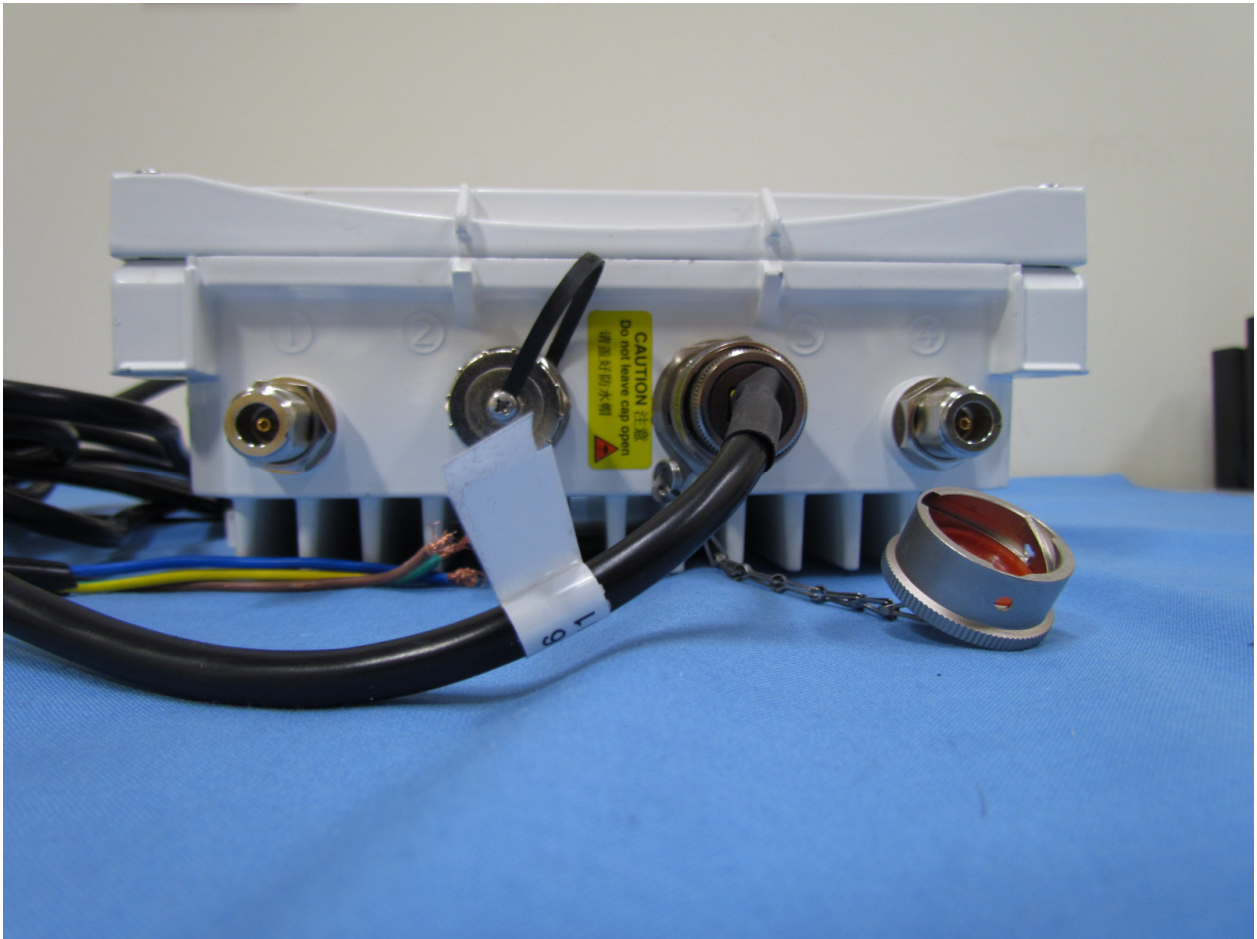

23 January 2012

External Photos

Aruba Networks

AP-175AC

EUT Top

EUT Side 1 – AC Input & external antennas

EUT Side 2 - Label location

EUT Side 3- external antennas

EUT Side 4 - Ethernet port

EUT Bottom