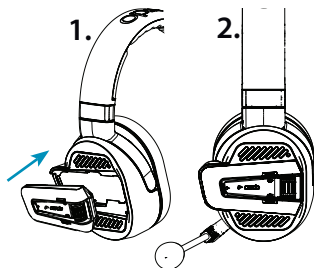

INSTALLATION VIDEO

Video de instalación
インストール動画
安装视频

Install unit (sold separately)

Montageinheit (separat erhältlich)
Installer l'unité (vendue séparément)
Installare l'unità (venduta separatamente)
Instalar unidad (se vende por separado)
インストール・ユニット (別売り)
安装组件 (单独出售)