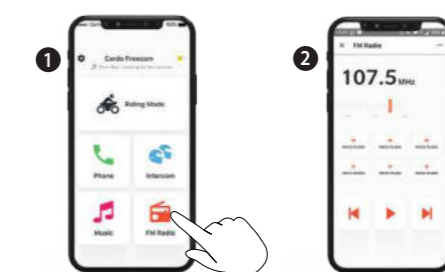

Ignore | Ignorieren | Ignorer | Ignora

End Call | Anruf beenden | Raccrocher | Termina chiamata

Redial | Wahl wiederholen | Fonction bis | Ricomponi

Speed Dial

Speed Dial

Call Speed Dial | Kurzwahl anwählen | Appel numérotation rapide | Chiama composizione veloce

Radio | Radio | Radio | Radio

Set Presets | Voreinstellungen festlegen | Définir les préréglages | Imposta stazioni

Start Scan | Suchlauf starten | Commencer la recherche | Inizia scansione

Stop Scan | Suchlauf beenden | SArrêter la recherche | Interrompi scansione