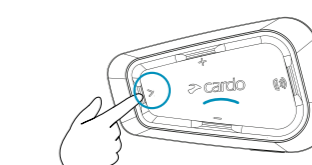

Radio | Radio | Radio | Radio

Set Presets | Voreinstellungen festlegen | Définir les préréglages | Imposta stazioni

Start Scan | Suchlauf starten | Commencer la recherche | Inizia scansione

Stop Scan | Suchlauf beenden | SArrêter la recherche | Interrompi scansione