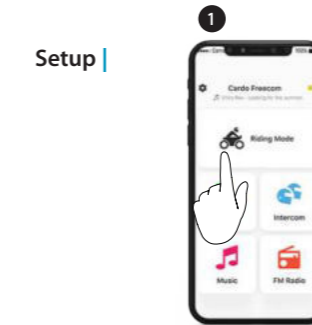

Cardo Connect App

Download | Download | Télécharger | Scarica

Register | Registrieren | S'inscrire | Registrati

Update

Phone Call | Telefongespräch | PAppel téléphonique | Telefonata

Answer | Antworten | Répondre | Rispondi

Ignore | Ignorieren | Ignorer | Ignora

End Call | Anruf beenden | Raccrocher | Termina chiamata

Redial | Wahl wiederholen | Fonction bis | Ricomponi

Speed Dial

Speed Dial

Call Speed Dial | Kurzwahl anwählen | Appel numérotation rapide | Chiama composizione veloce