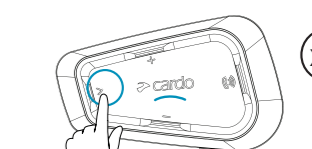

Next | Weiter | Suivant | Successiva