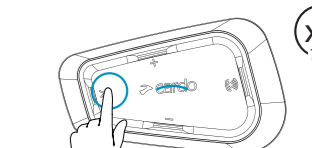

On | Ein | On | Acceso