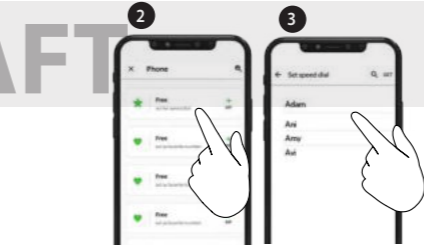

Cardo Connect App

Download | Download | Télécharger | Scarica

Register | Registrieren | S'inscrire | Registrati

Update

Phone Call | Telefongespräch | PAppel téléphonique | Telefonata

Answer | Antworten | Répondre | Rispondi

Ignore | Ignorieren | Ignorer | Ignora

End Call | Anruf beenden | Raccrocher | Termina chiamata

Redial | Wahl wiederholen | Fonction bis | Ricomponi

Speed Dial

Speed Dial

Call Speed Dial | Kurzwahl anwählen | Appel numérotation rapide | Chiama composizione veloce

Radio | Radio | Radio | Radio

Set Presets | Voreinstellungen festlegen | Définir les préréglages | Imposta stazioni

Start Scan | Suchlauf starten | Commencer la recherche | Inizia scansione

Stop Scan | Suchlauf beenden | SArrêter la recherche | Interrompi scansione