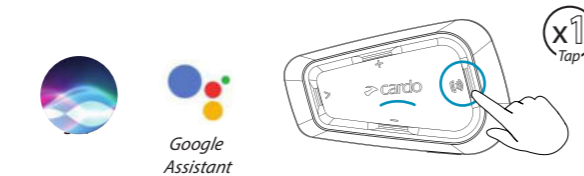

General | Allgemein | Fonctions générales | Generale

Volume Up | Lautstärke erhöhen | Augmenter volume | Alza il volume

Volume Down | Lautstärke verringern | Baisser volume | Abbassa il volume

Mute | Stummschalten | Mute | Silenzia