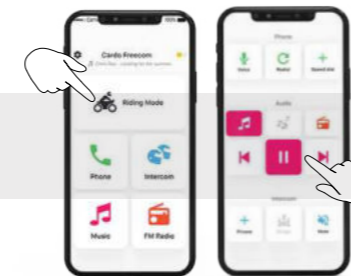

Volume Down | Lautstärke verringern | Baisser volume | Abbassa il volume

Getting Started | Erste Schritte | Démarrage | Iniziared

On / Off | Ein / Aus | On / Off | Acceso/Spento

Phone Pairing | Telefon-Kopplung | Appairage au téléphone | Abbinamento telefono

General | Allgemein | Fonctions générales | Generale

Volume Up | Lautstärke erhöhen | Augmenter volume | Alza il volume

Volume Down | Lautstärke verringern | Baisser volume | Abbassa il volume

Mute | Stummschalten | Mute | Silenzia

Cardo Connect App

Download | Download | Télécharger | Scarica

Register | Registrieren | S'inscrire | Registrati

Update

Phone Call | Telefongespräch | PAppel téléphonique | Telefonata

Answer | Antworten | Répondre | Rispondi