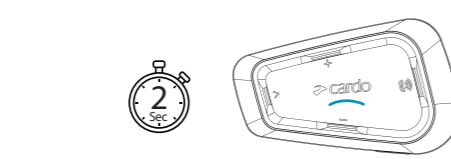

General | Allgemein | Fonctions générales | Generale

Volume Up | Lautstärke erhöhen | Augmenter volume | Alza il volume

Volume Down | Lautstärke verringern | Baisser volume | Abbassa il volume

Mute | Stummschalten | Mute | Silenzia