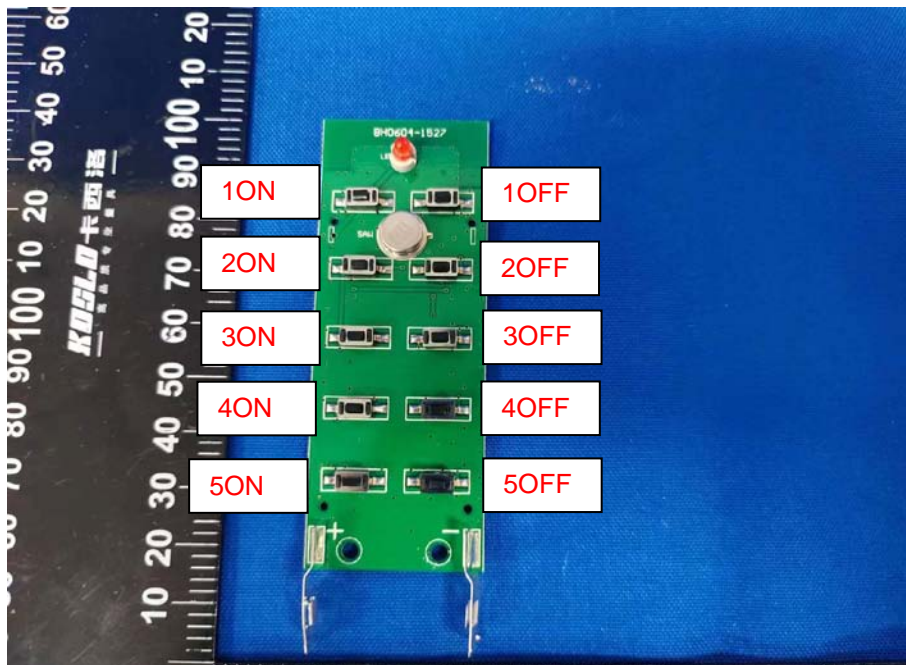

Internal Photos

Test Model: BH-V1

433.92MHz TX Antenna

Multiple Model: BH-P1

433.92MHz TX Antenna