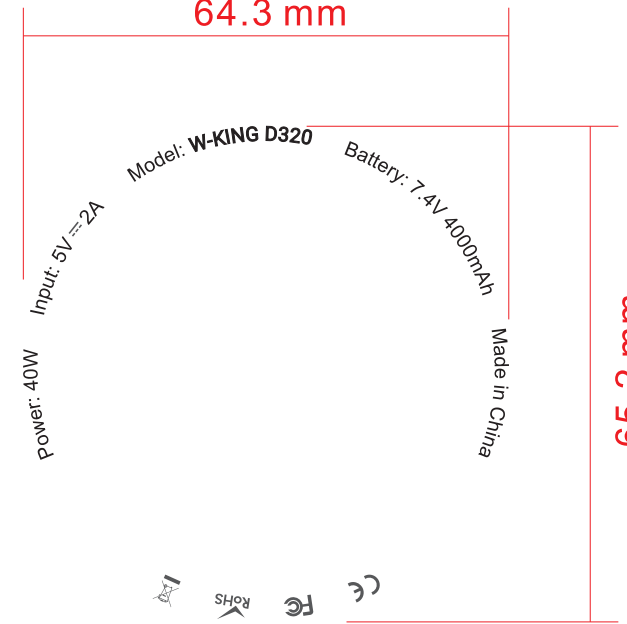

设计		BT320 252		底壳丝印图
制图	施永州	共1页	第1页	
审核		版本	V2.0	W-KING®
日期	2023.07.07			

定位方向

定位方向

FCC ID:Q8W-D320

64.3 mm

65.2 mm

丝印颜色:

■ UV油