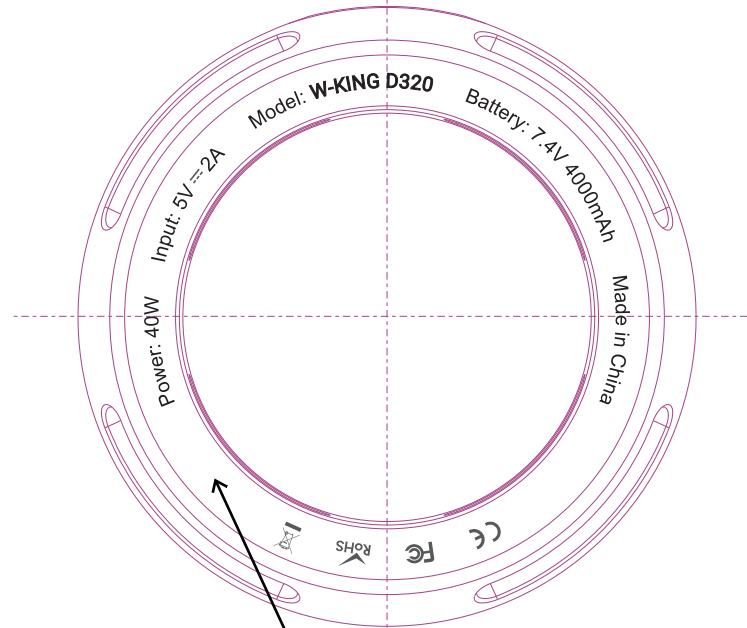

设计		BT320 252		底壳丝印图
制图	施永州	共1页	第1页	
审核		版本	V2.0	W-KING®
日期	2023.07.07			

定位方向

定位方向

FCC ID:Q8W-D320

64.3 mm

65.2 mm

丝印颜色:

■ UV油