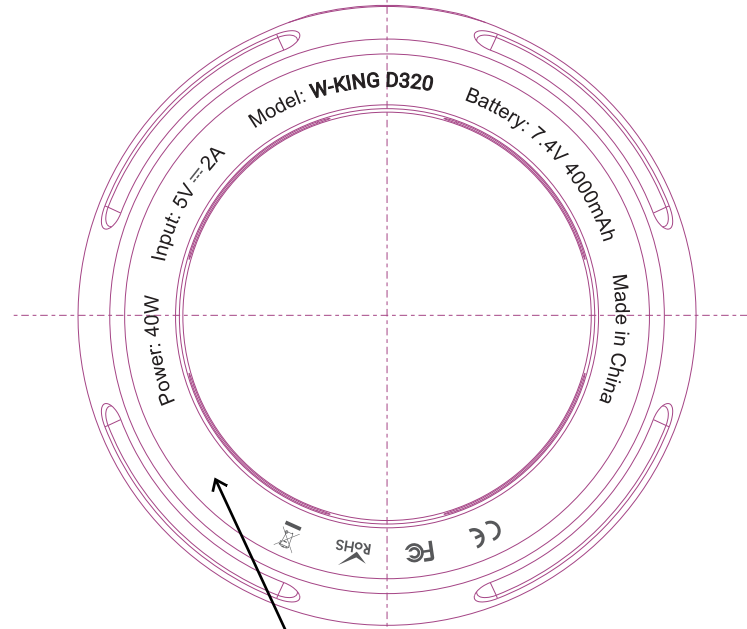

设计		BT320 252		底壳丝印图
制图	施永州			
审核		共1页	第1页	W-KING®
日期	2023.07.07	版本	V2.0	

定位方向

定位方向

FCCID:Q8W-D320

64.3 mm

65.2 mm

丝印颜色: