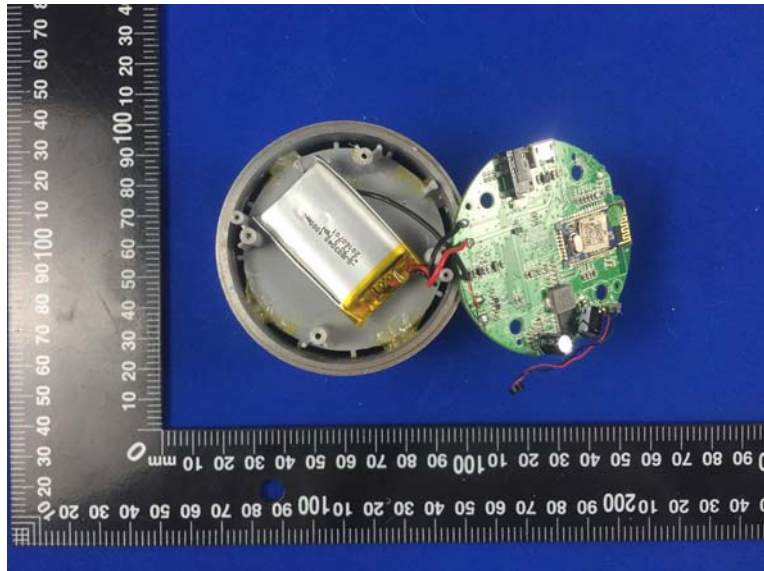

Model:BT107

BT antenna