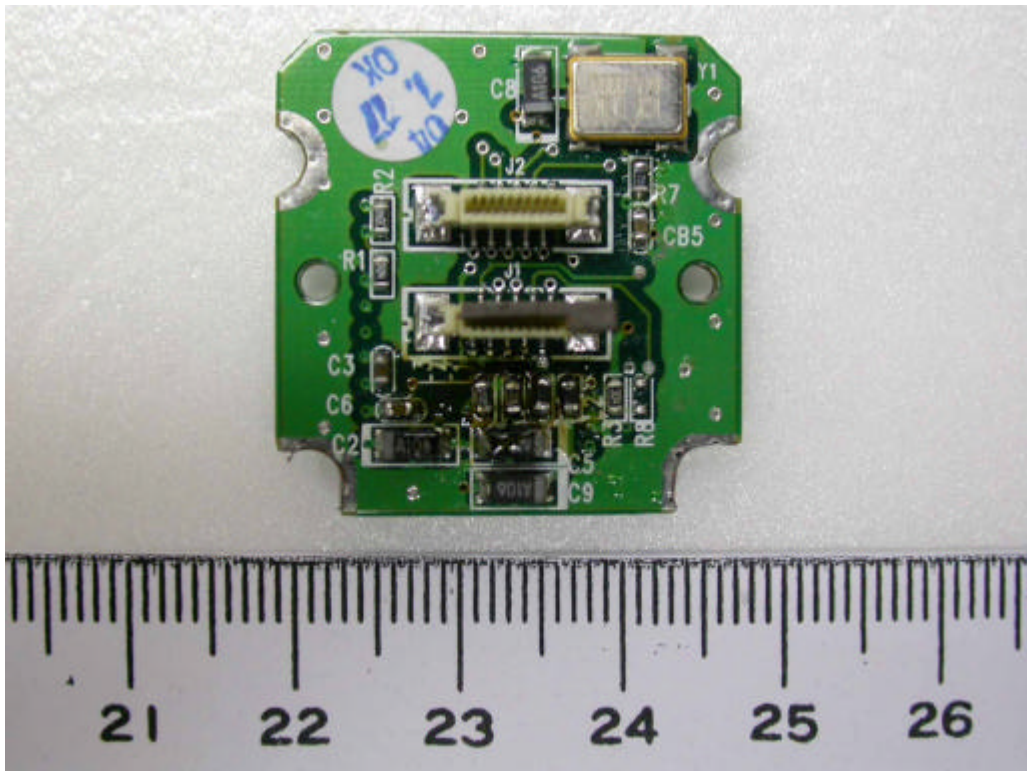

Internal Photos

HW X1 [S] US

FW24.05.01.00

S/N: MB46012257

00E098 C3E0EF

ABO 14

F1/OK