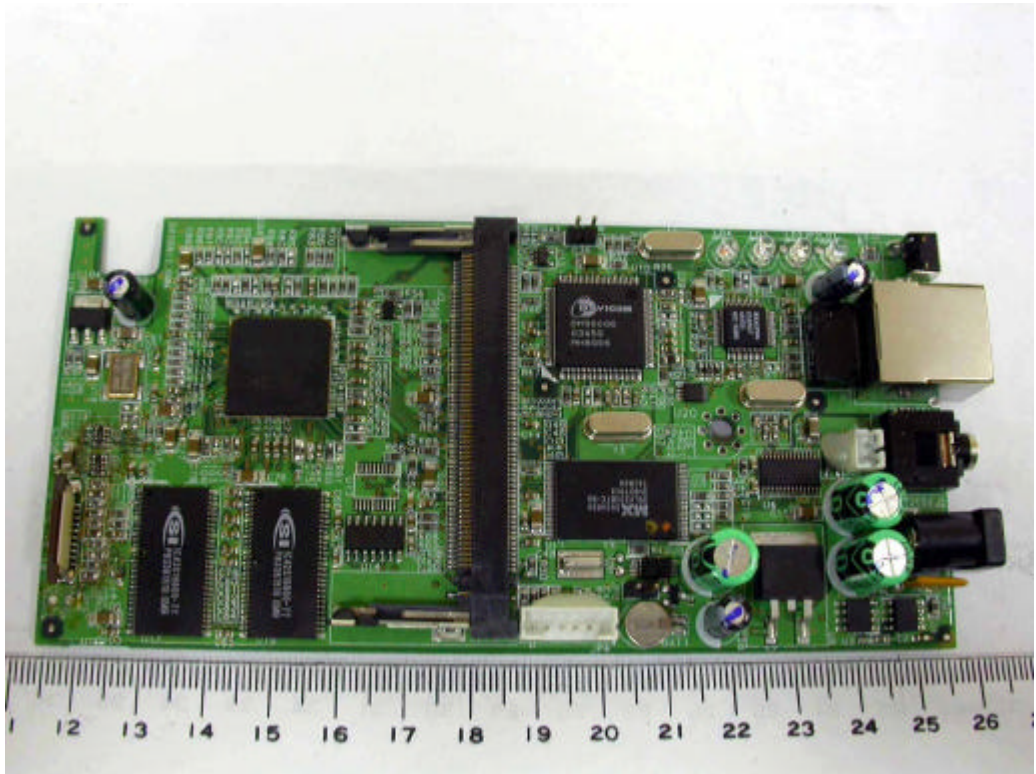

Internal Photos

HW X1 [S] US

FW24.05.01.00

S/N: MB46012257

00E098 C3E0EF

ABO 14

F1/OK