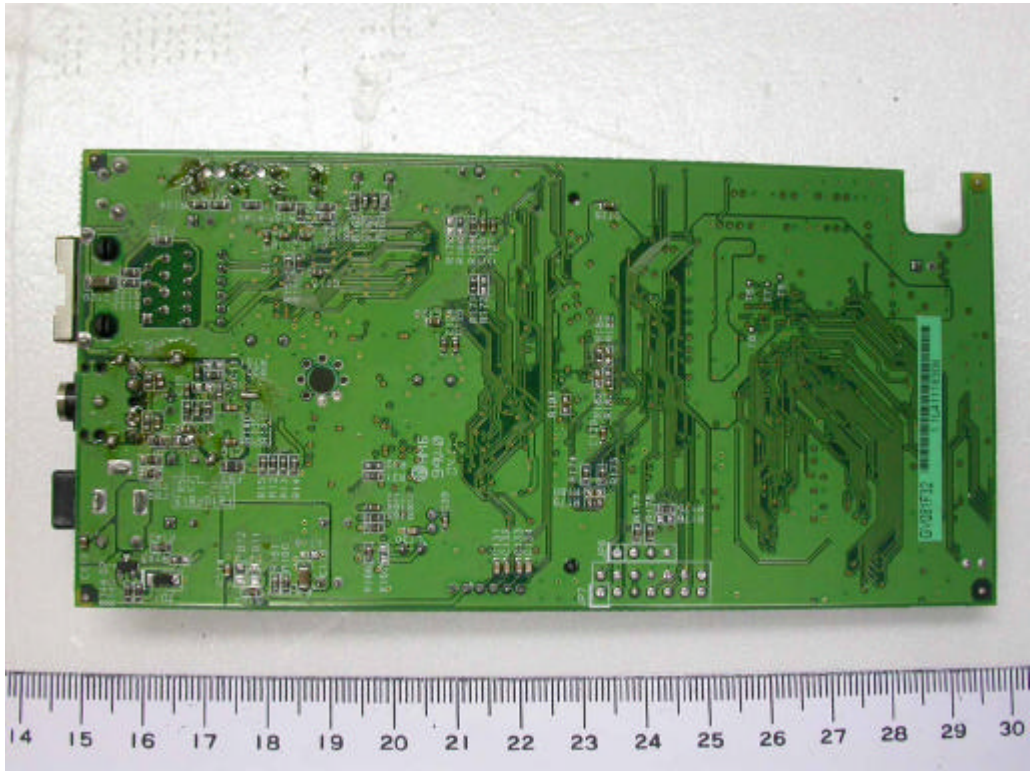

Internal Photos

HW X1 [S] US

FW24.05.01.00

S/N: MB46012257

00E098 C3E0EF

ABO 14

F1/OK