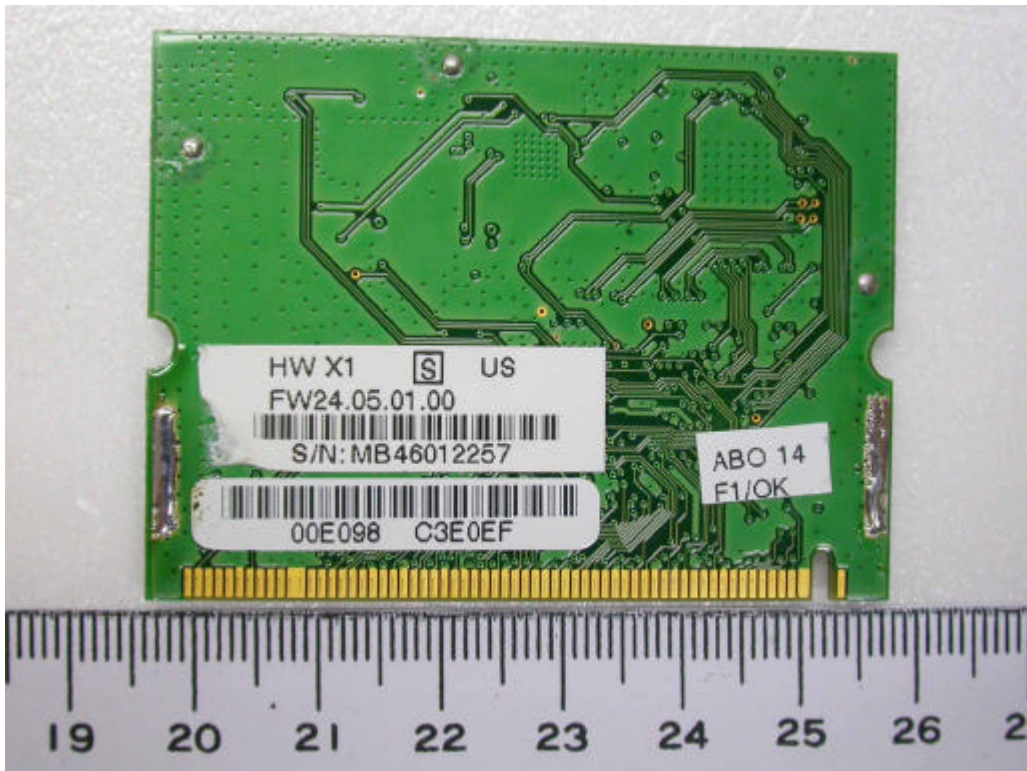

Internal Photos

HW X1 [S] US

FW24.05.01.00

S/N: MB46012257

00E098 C3E0EF

ABO 14

F1/OK