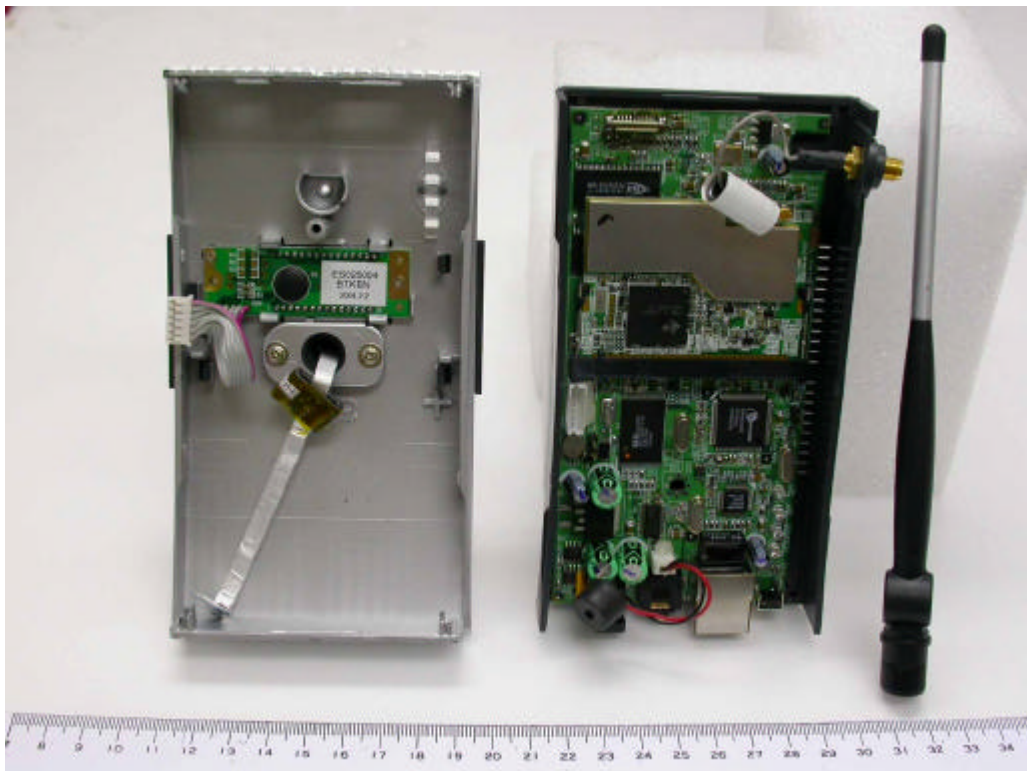

Internal Photos

HW X1 [S] US

FW24.05.01.00

S/N: MB46012257

00E098 C3E0EF

ABO 14

F1/OK