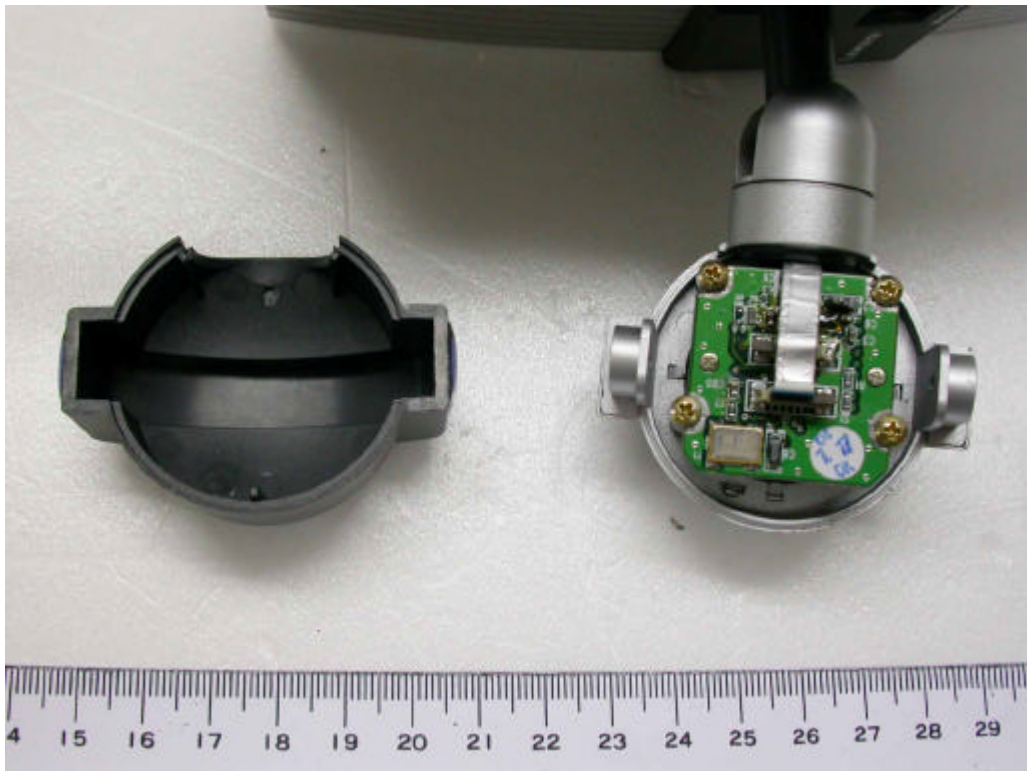

Internal Photos

HW X1 [S] US

FW24.05.01.00

S/N: MB46012257

00E098 C3E0EF

ABO 14

F1/OK