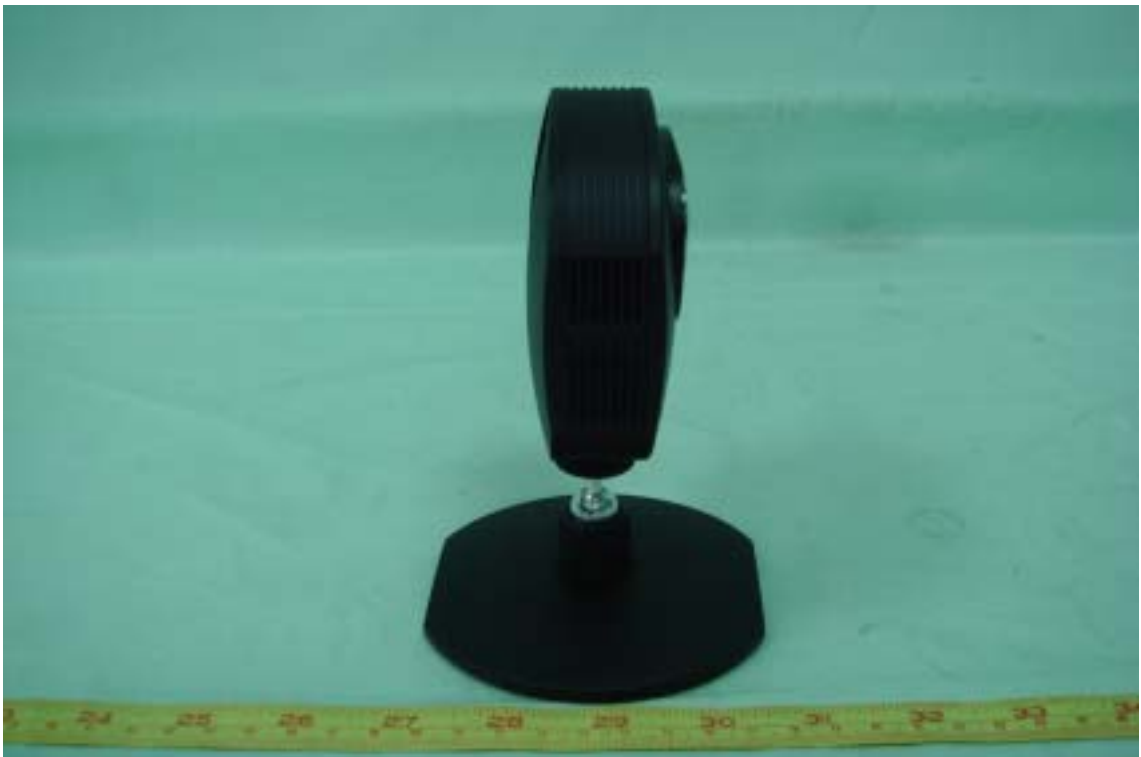

EXTERNAL PHOTOGRAPHS OF EUT

DVE / DSA-5W-05 AUS 050100 Power Adapter

Leader / MU05-B050100-A1 Power Adapter