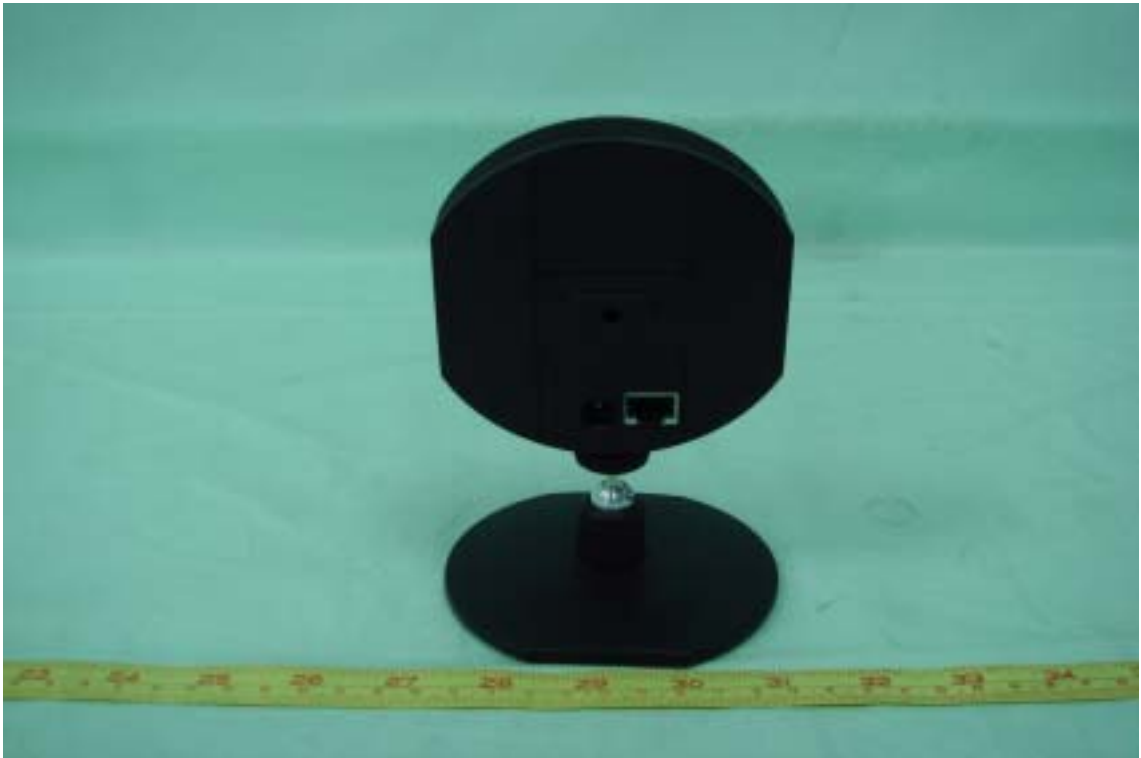

EXTERNAL PHOTOGRAPHS OF EUT

DVE / DSA-5W-05 AUS 050100 Power Adapter

Leader / MU05-B050100-A1 Power Adapter