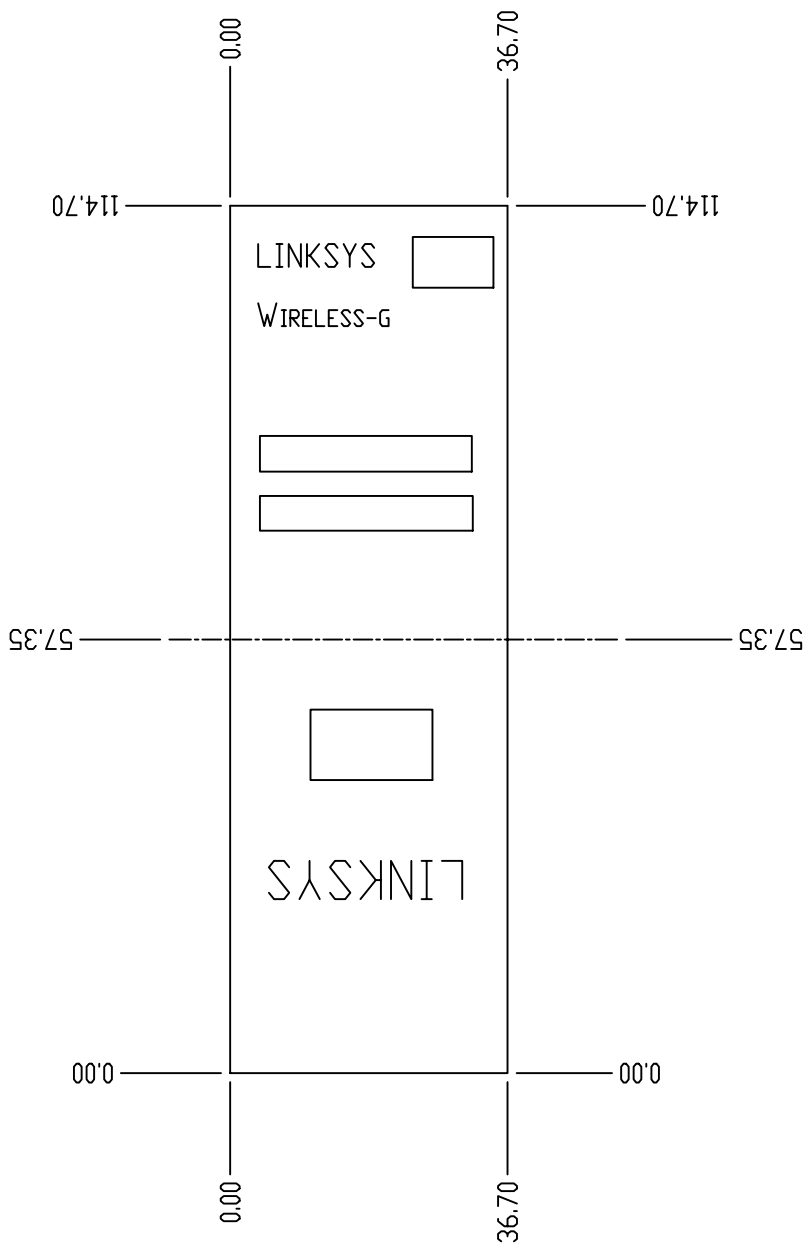

審查	
校正	
承辦	

Scale 1:1

NOTES:

1. 材質:#50 白Mylar,背膠,上霧P
2. 印刷色:如圖示
3. 尺寸公差:±0.2mm

Front label/Travel Router/Linksys

審查	
校正	
承辦	

- 底色:PMS 877C(銀)
- 印刷顏色:PMS 432C

1. 材質：50# 白Mylar, 背膠, 上霧P
2. 製版時請參考尺寸縮放.
3. 印刷顏色 PMS 432C
4. 請依所附之字稿製作.
5. 公差：± 0.2mm

FCC Label /Travel Router(WTR54GS)/Linksys

料號	9320QZ0008	V.5
----	------------	-----