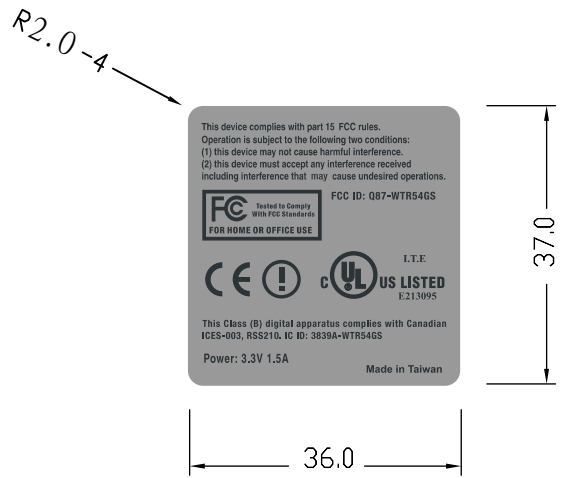

審查	
校正	
承辦	

Scale 1:1

NOTES:

1. 材質:#50 白Mylar,背膠,上霧P
2. 印刷色:如圖示
3. 尺寸公差:±0.2mm

Front label/Travel Router/Linksys

審查	
校正	
承辦	

- 底色:PMS 877C(銀)
- 印刷顏色:PMS 432C

1. 材質：50# 白Mylar, 背膠, 上霧P
2. 製版時請參考尺寸縮放.
3. 印刷顏色 PMS 432C
4. 請依所附之字稿製作.
5. 公差：± 0.2mm

FCC Label /Travel Router(WTR54GS)/Linksys

料號	9320QZ0008	V.5
----	------------	-----