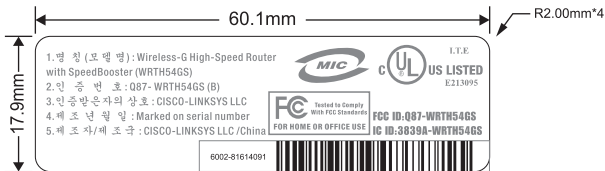

6002-81614091

TABLE WRTH54GS

SIZE: 60.1*17.9mm R2.0mm*4

MATERIAL: 透明龍+文字Cool Gray 8C,

Barcode部分Color刷白底上黑色

20051015 KATe