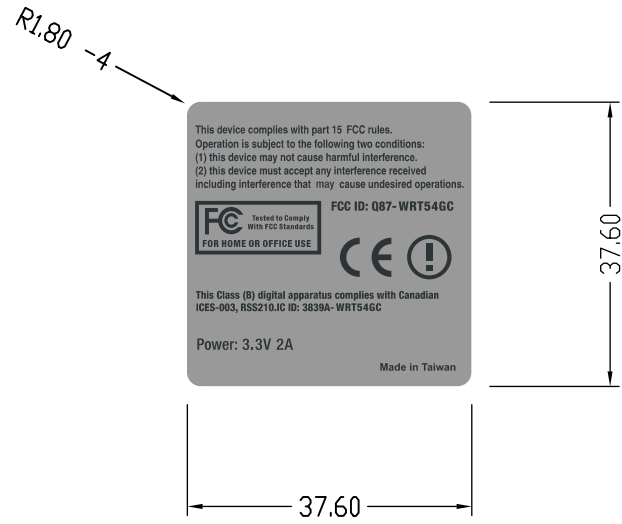

審查	
校正	
承辦	

- 底色:PMS 877C(銀)
- 印刷顏色:PMS 432C

1. 材質：50# 白Mylar, 背膠, 上霧P
2. 製版時請參考尺寸縮放.
3. 印刷顏色 PMS 432C
4. 請依所附之字稿製作.
5. 公差：± 0.2mm

FCC Label /WRT54GC/Linksys

料號	9320QK0008
----	------------

V.4