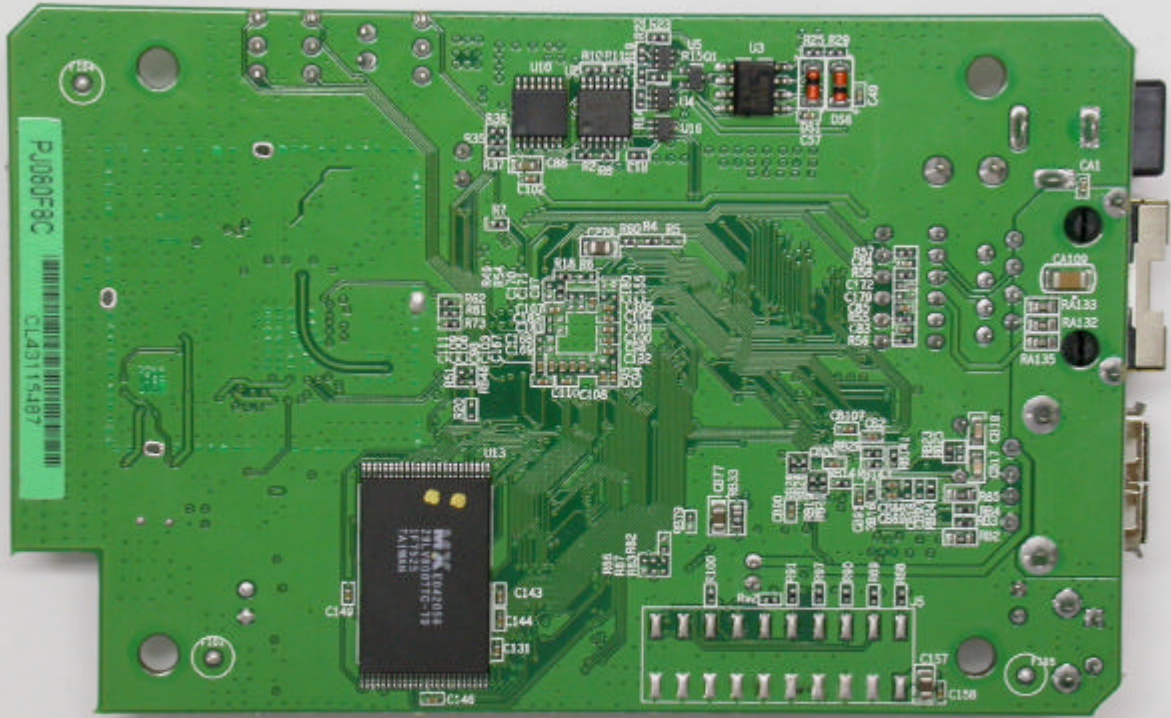

Internal Photos

B Bothhand Enterprise Inc.

Model No. : M1-10S05 
AC INPUT : 100-120V ~
0.5A, 47-63 Hz
DC OUTPUT: +5.0V  2.0A

 91-59441 昭榮電具株式會社
I/P: 100-120Vac, 50-60Hz, 22-27VA
O/P: 5V, 2.0A

檢磁 3902B671

LPS  81YK I.T.E. POWER SUPPLY
LEVEL 3 LISTED E193789   DL