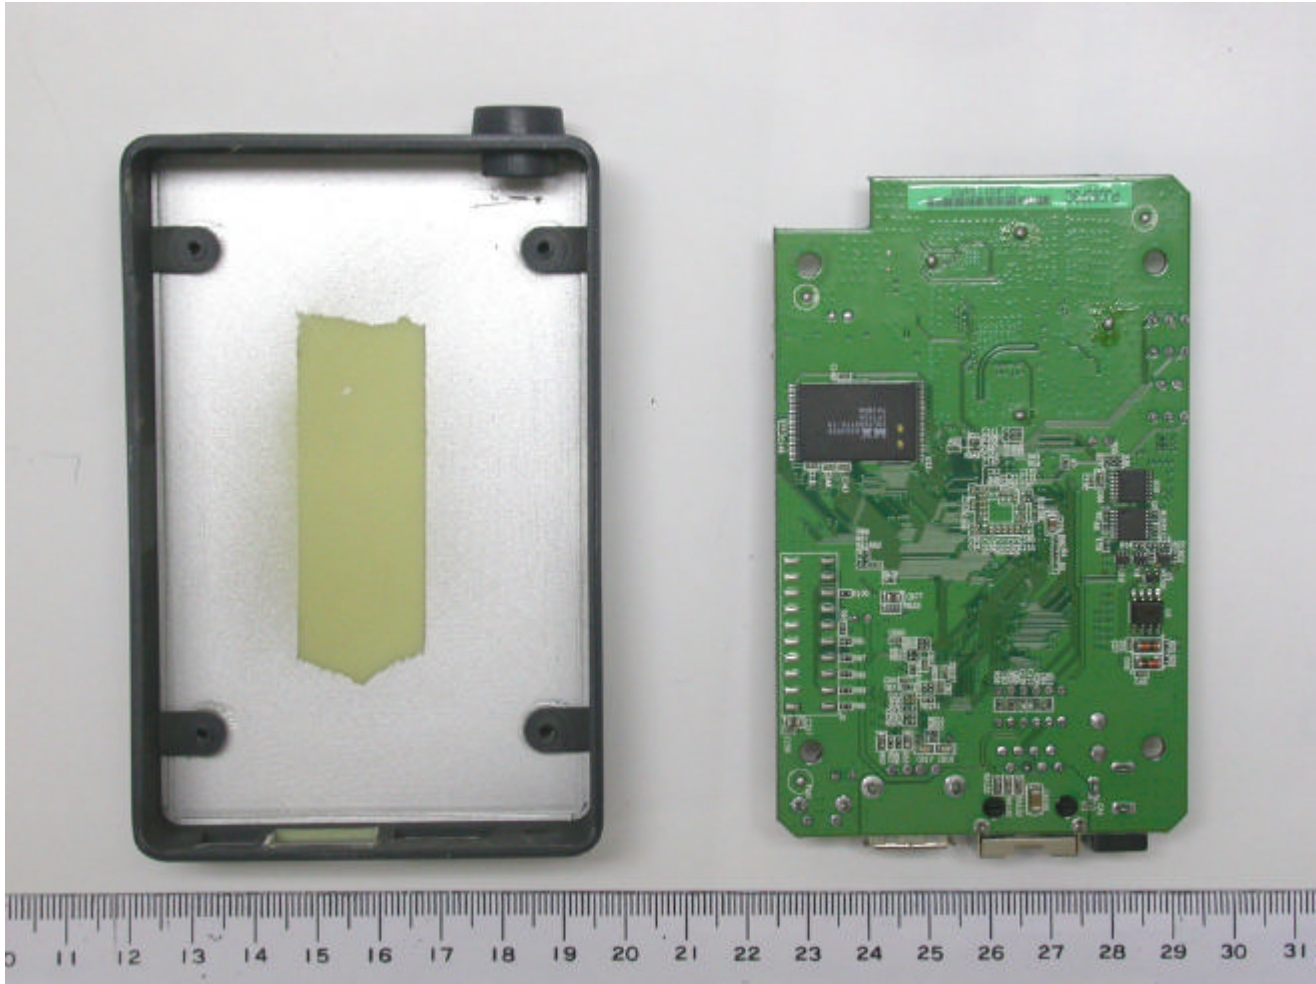

Internal Photos

B Bothhand Enterprise Inc.

Model No. : M1-10S05 
AC INPUT : 100-120V ~
0.5A, 47-63 Hz
DC OUTPUT: +5.0V  2.0A

 91-59441 昭榮電具株式會社
I/P: 100-120Vac, 50-60Hz, 22-27VA
O/P: 5V, 2.0A

檢磁 3902B671

LPS  81YK I.T.E. POWER SUPPLY
LEVEL 3 LISTED E193789   DL