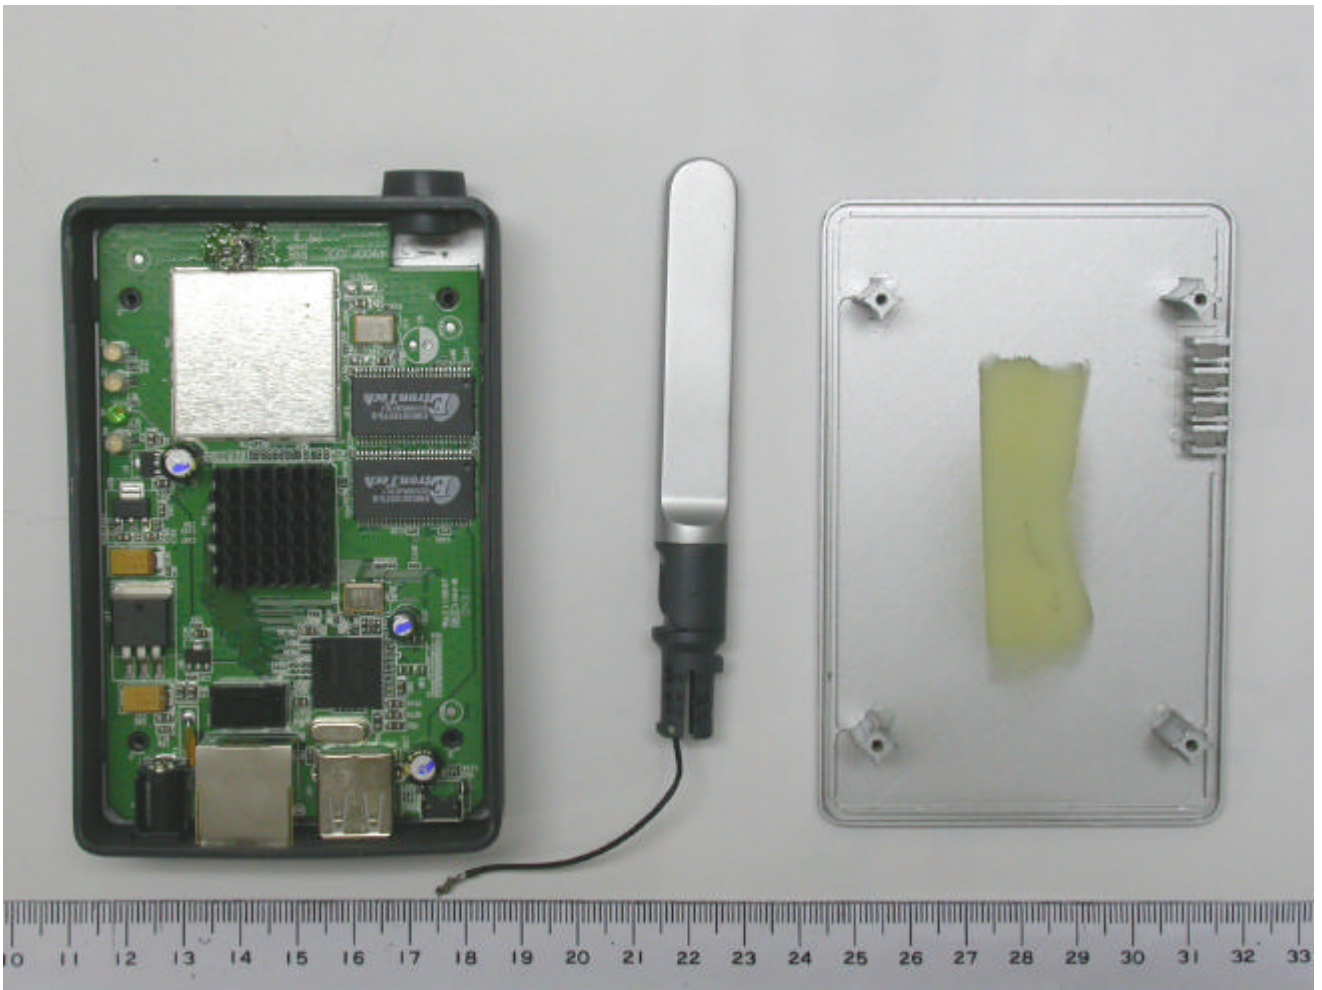

Internal Photos

B Bothhand Enterprise Inc.

Model No. : M1-10S05 
AC INPUT : 100-120V ~
0.5A, 47-63 Hz
DC OUTPUT: +5.0V  2.0A

 91-59441 昭榮電具株式會社
I/P: 100-120Vac, 50-60Hz, 22-27VA
O/P: 5V, 2.0A

檢磁 3902B671

LPS  81YK I.T.E. POWER SUPPLY
LEVEL 3 LISTED E193789   DL