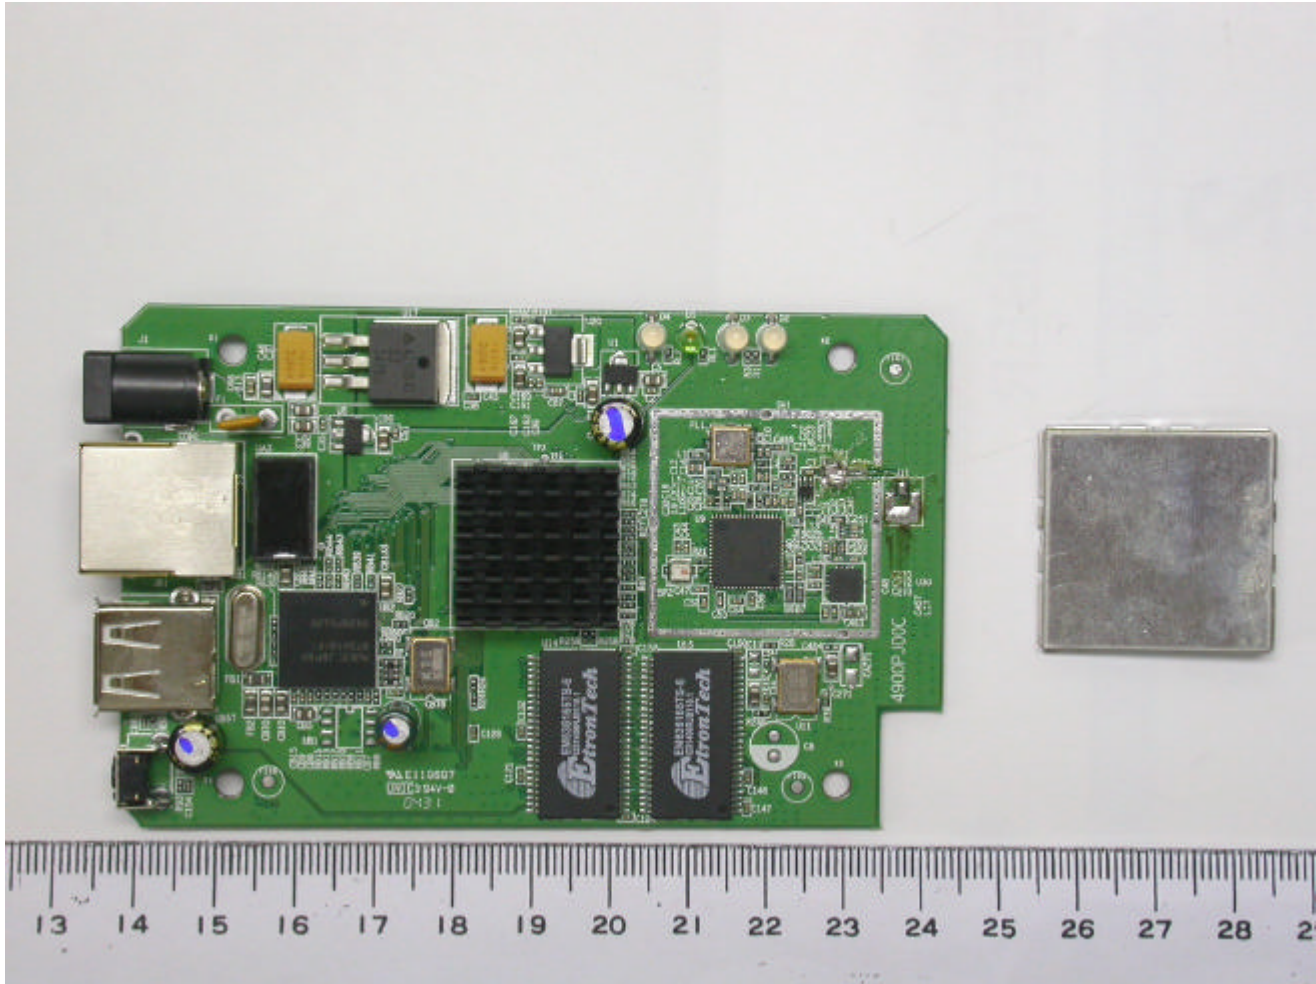

Internal Photos

B Bothhand Enterprise Inc.

Model No. : M1-10S05 
AC INPUT : 100-120V ~
0.5A, 47-63 Hz
DC OUTPUT: +5.0V  2.0A

 91-59441 昭榮電具株式會社
I/P: 100-120Vac, 50-60Hz, 22-27VA
O/P: 5V, 2.0A

檢磁 3902B671

LPS  81YK I.T.E. POWER SUPPLY
LEVEL 3 LISTED E193789   DL