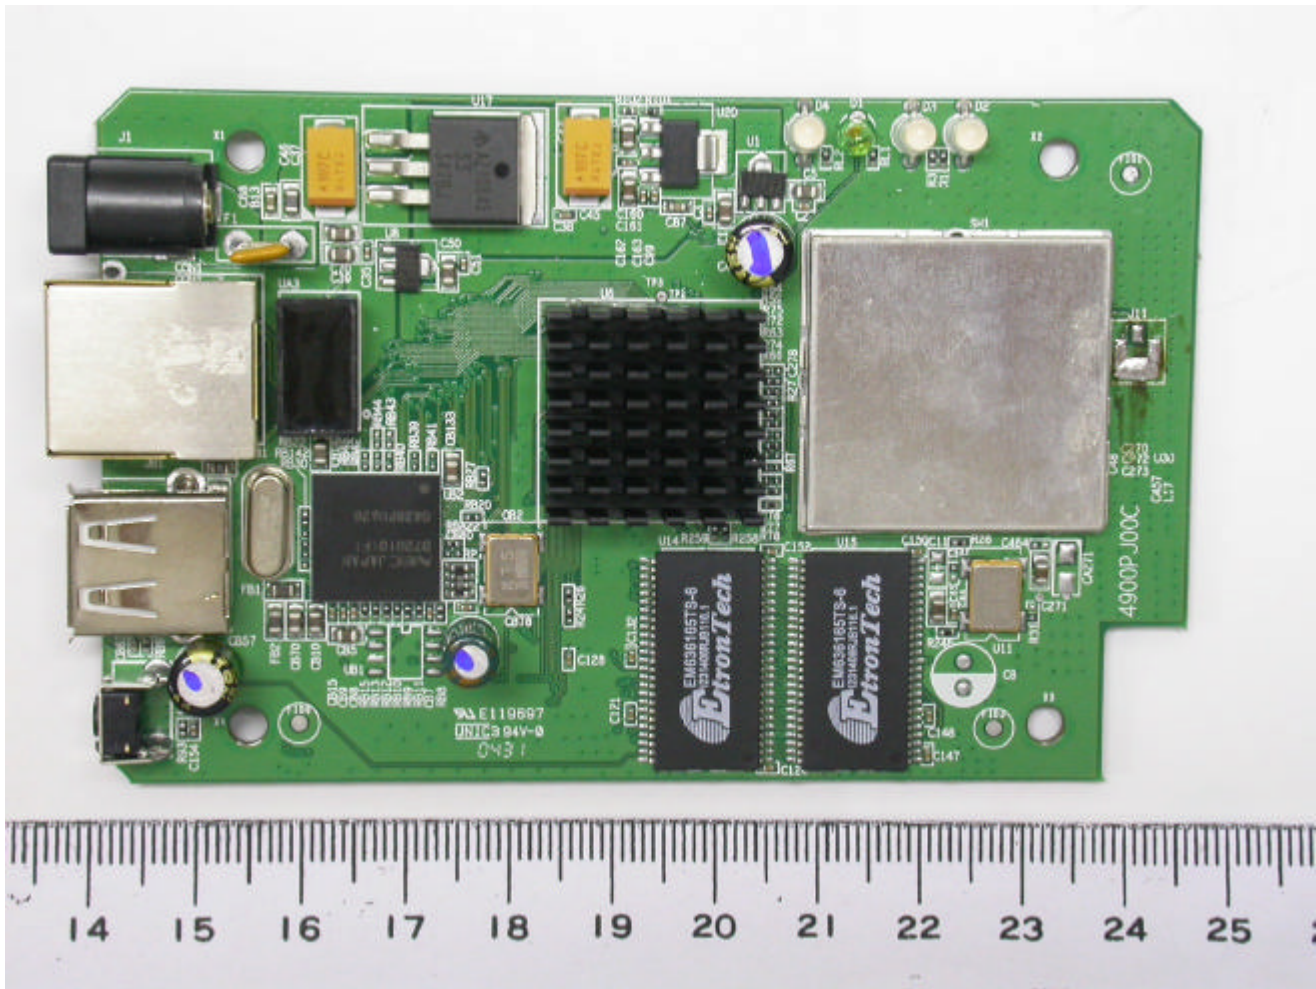

Internal Photos

B Bothhand Enterprise Inc.

Model No. : M1-10S05 
AC INPUT : 100-120V ~
0.5A, 47-63 Hz
DC OUTPUT: +5.0V  2.0A

 91-59441 昭榮電具株式會社
I/P: 100-120Vac, 50-60Hz, 22-27VA
O/P: 5V, 2.0A

檢磁 3902B671

LPS  81YK I.T.E. POWER SUPPLY
LEVEL 3 LISTED E193789   DL