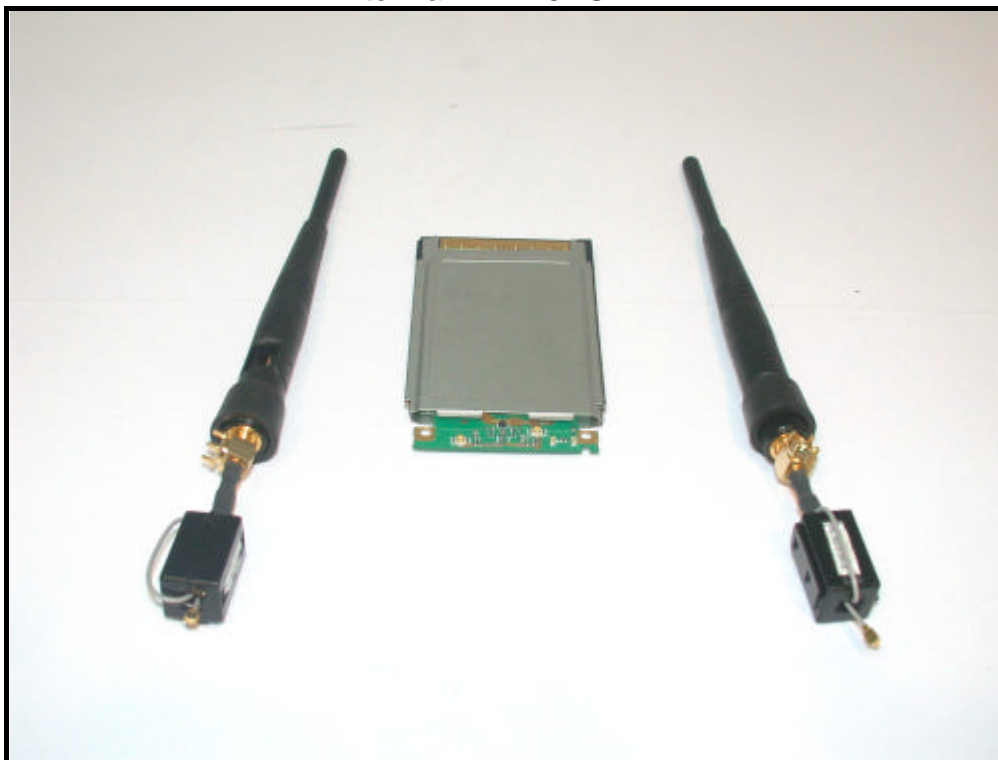

CONSTRUCTION PHOTOS OF EUT

Antenna: IW-145RS1-117

Antenna: GAT3-GRSS