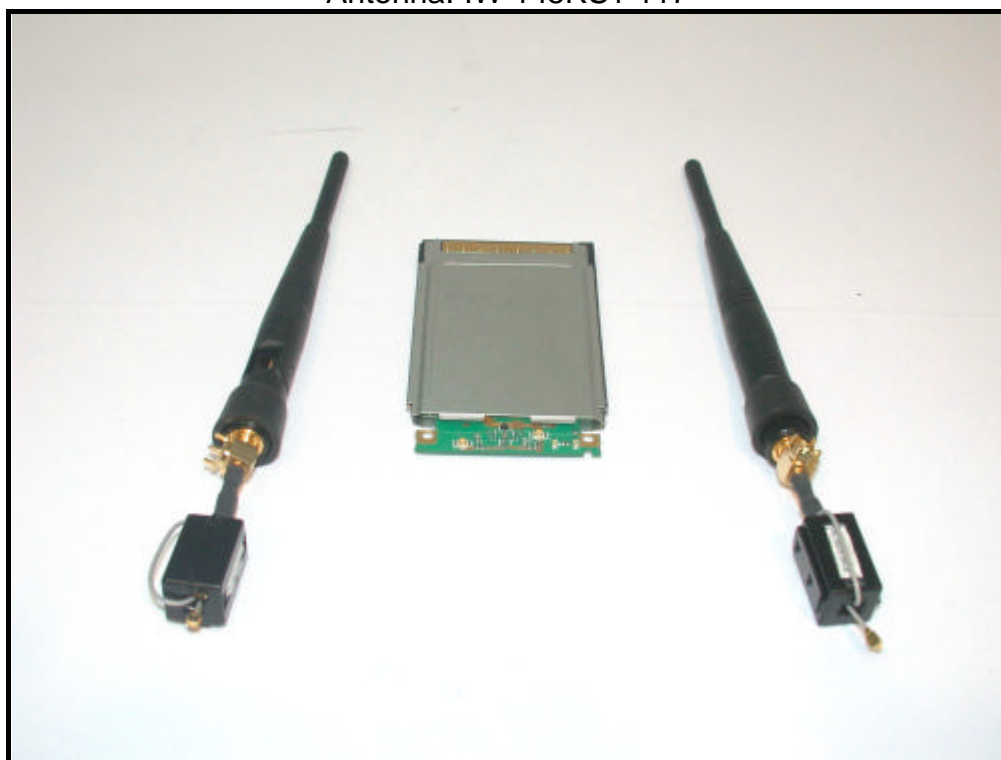

CONSTRUCTION PHOTOS OF EUT

Antenna: IW-145RS1-117

Antenna: GAT3-GRSS