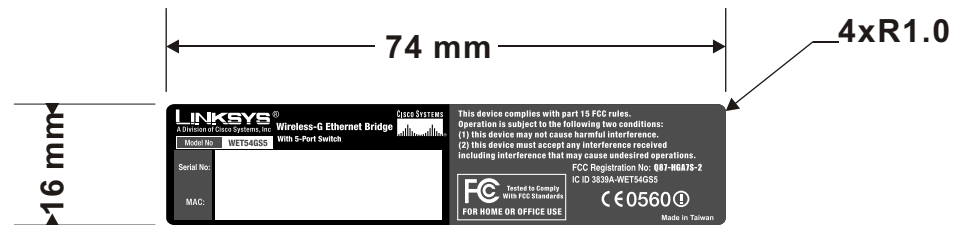

# WET54GS5

6002 - 80636011  
Bottom label  
93/2/13 Phoebe