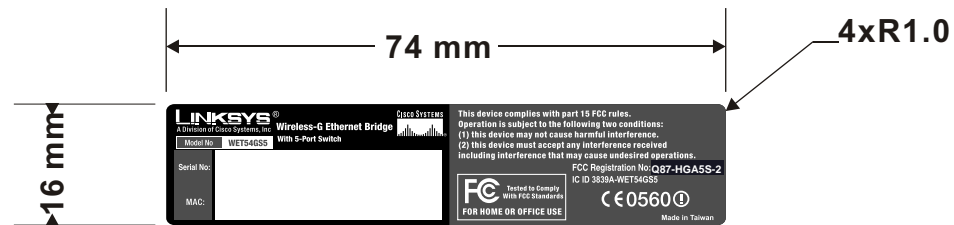

WET54GS5

6002 - 80636011
Bottom label
93/2/13 Phoebe