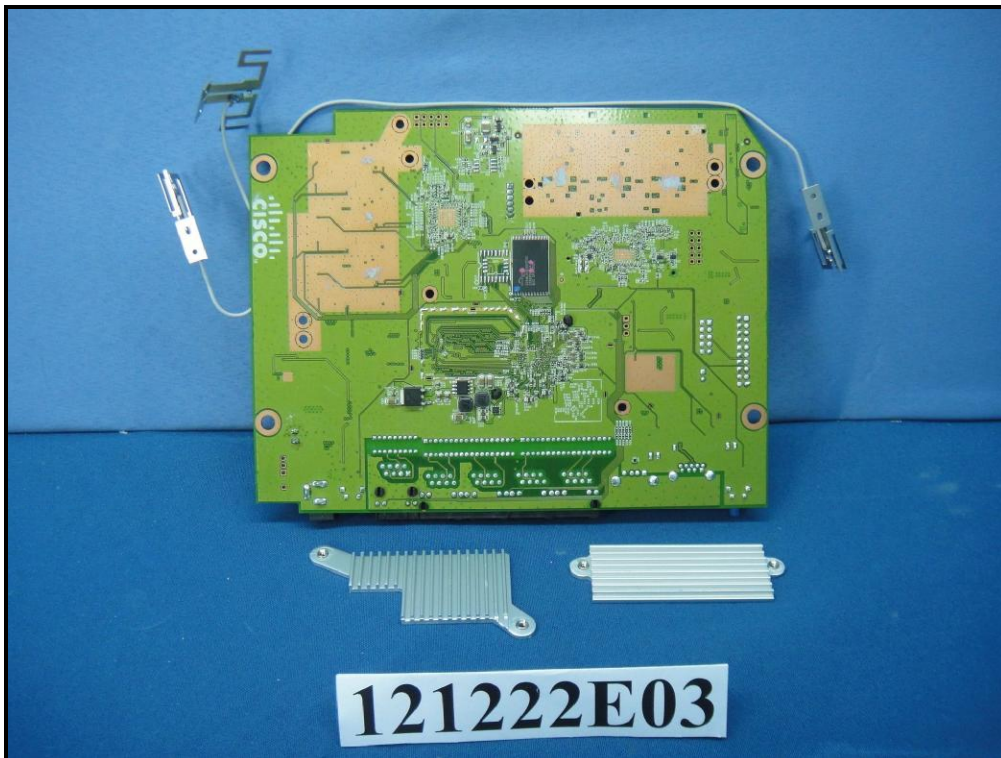

CONSTRUCTION PHOTOS OF EUT

Type 1(Vendor: MINGTEK, Vendor P/N: HN1874CG)

Type 2(Vendor: MYJWD, Vendor P/N: DG36005-1 G)