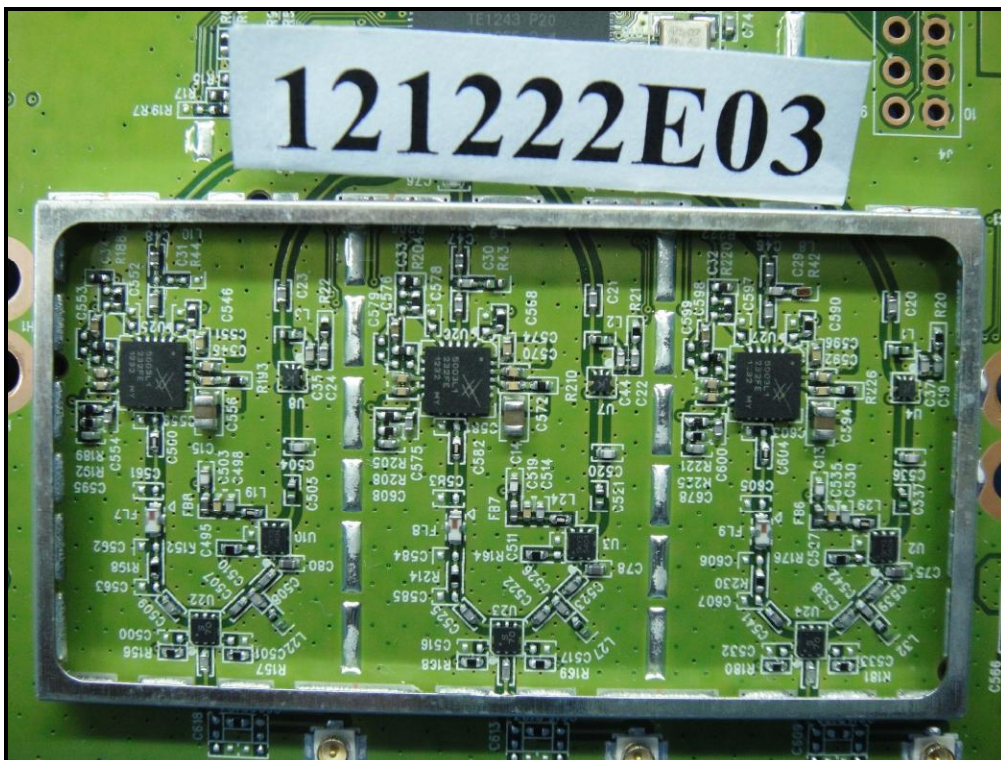

CONSTRUCTION PHOTOS OF EUT

Type 1(Vendor: MINGTEK, Vendor P/N: HN1874CG)

Type 2(Vendor: MYJWD, Vendor P/N: DG36005-1 G)