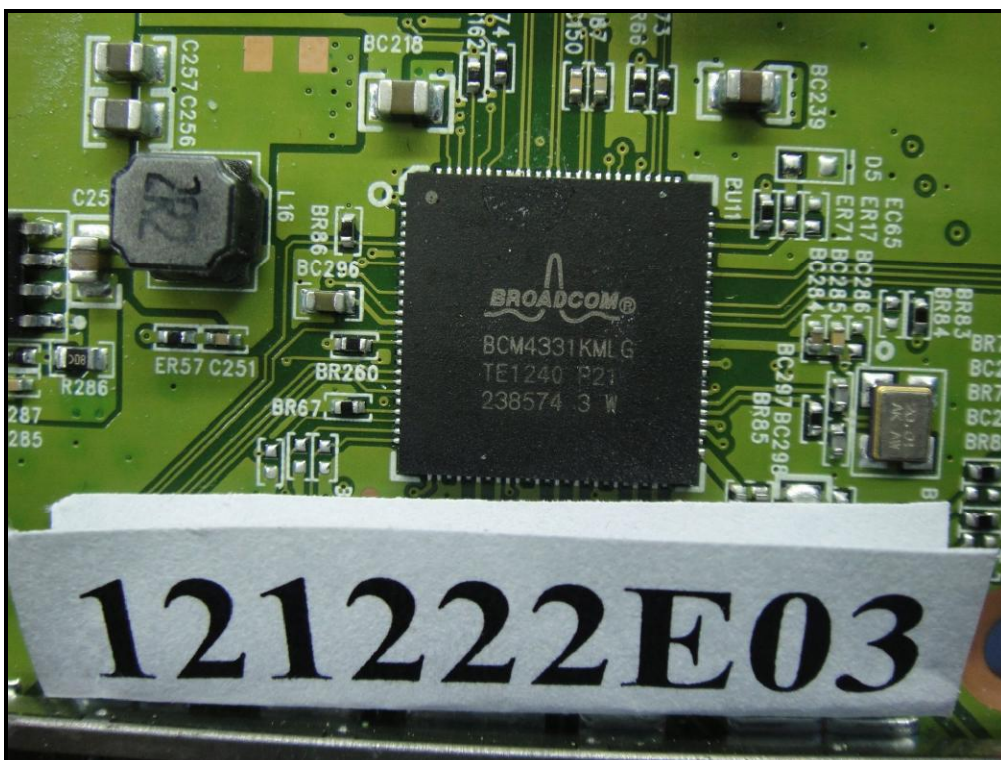

CONSTRUCTION PHOTOS OF EUT

Type 1(Vendor: MINGTEK, Vendor P/N: HN1874CG)

Type 2(Vendor: MYJWD, Vendor P/N: DG36005-1 G)