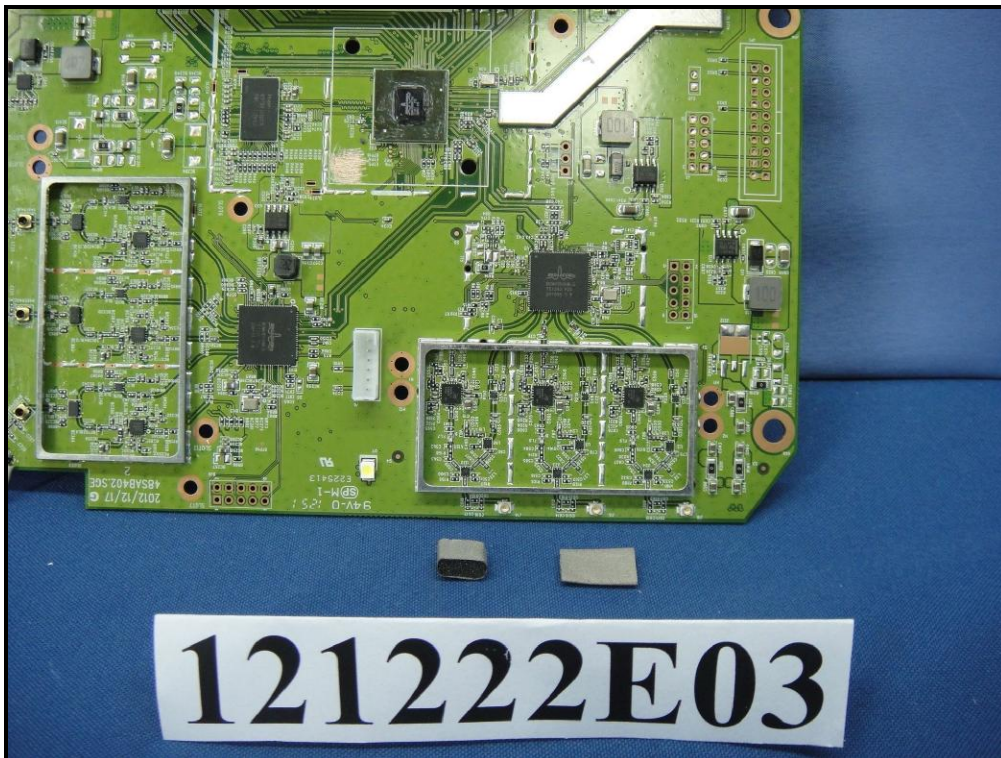

CONSTRUCTION PHOTOS OF EUT

Type 1(Vendor: MINGTEK, Vendor P/N: HN1874CG)

Type 2(Vendor: MYJWD, Vendor P/N: DG36005-1 G)