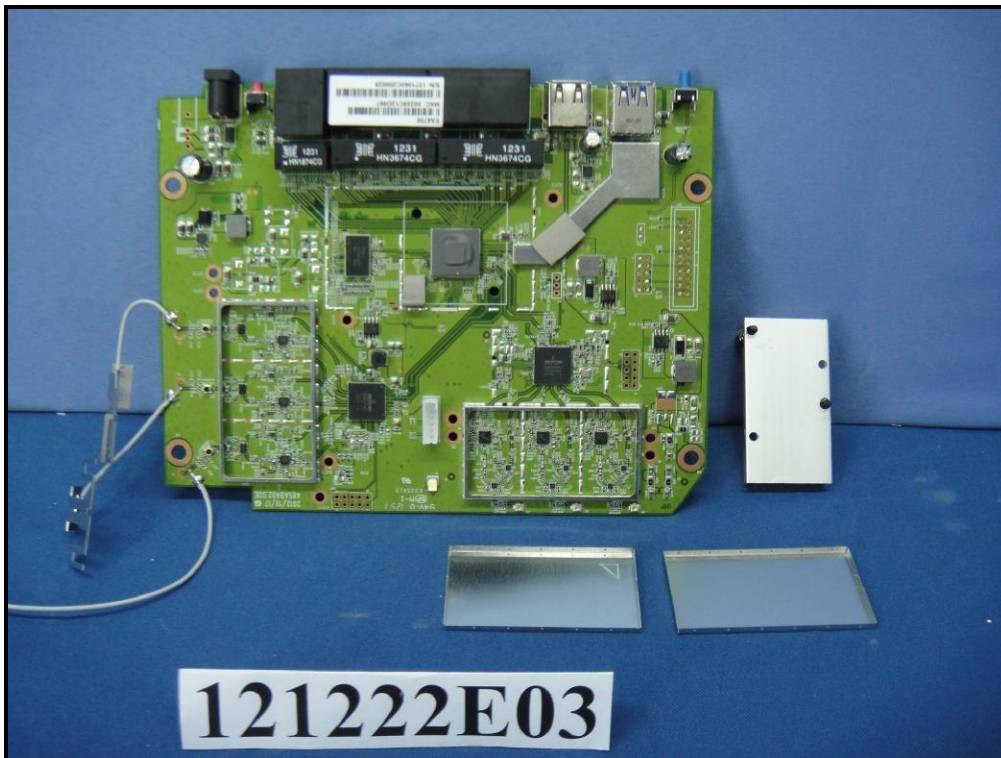

CONSTRUCTION PHOTOS OF EUT

Type 1(Vendor: MINGTEK, Vendor P/N: HN1874CG)

Type 2(Vendor: MYJWD, Vendor P/N: DG36005-1 G)