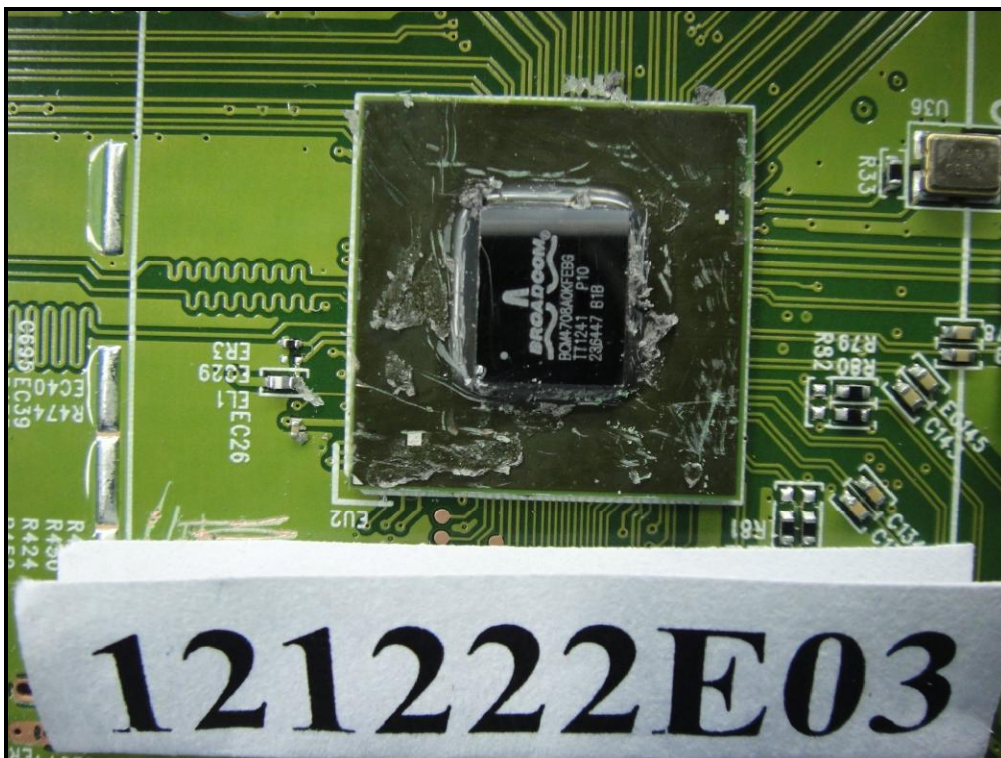

CONSTRUCTION PHOTOS OF EUT

Type 1(Vendor: MINGTEK, Vendor P/N: HN1874CG)

Type 2(Vendor: MYJWD, Vendor P/N: DG36005-1 G)