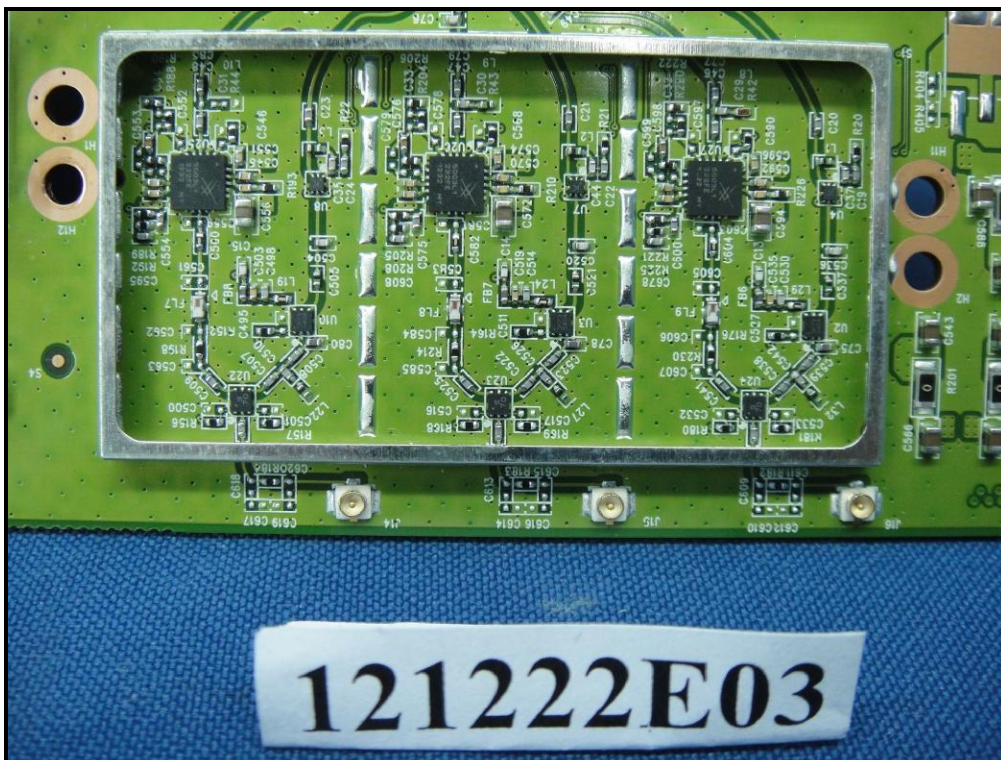

CONSTRUCTION PHOTOS OF EUT

Type 1(Vendor: MINGTEK, Vendor P/N: HN1874CG)

Type 2(Vendor: MYJWD, Vendor P/N: DG36005-1 G)