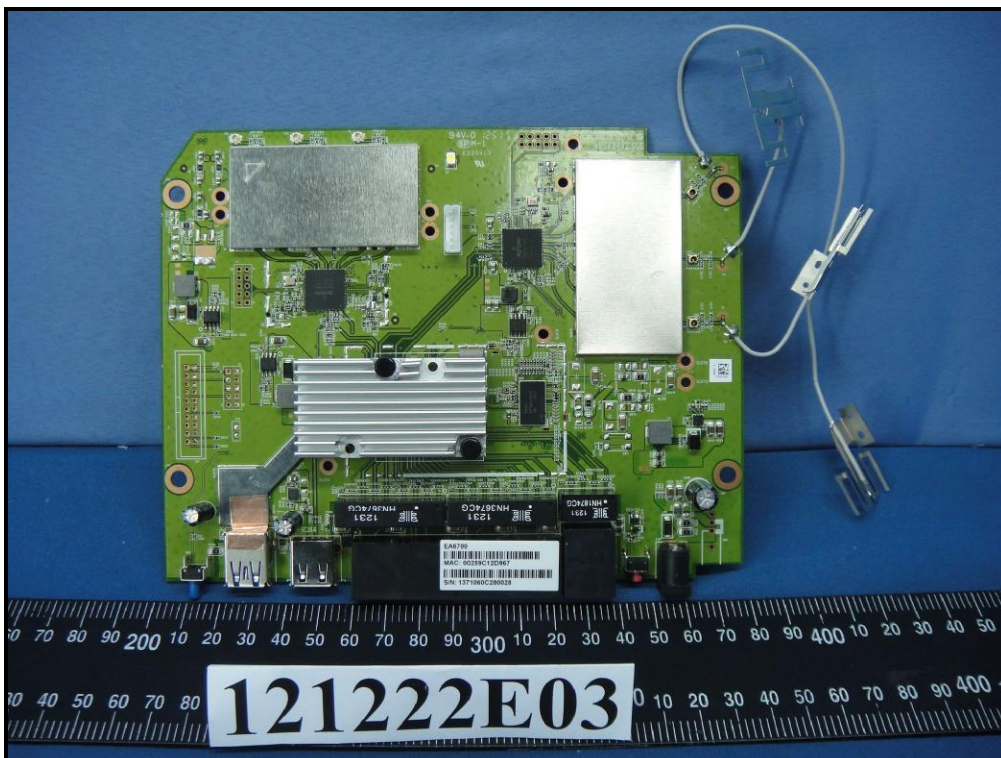

CONSTRUCTION PHOTOS OF EUT

Type 1(Vendor: MINGTEK, Vendor P/N: HN1874CG)

Type 2(Vendor: MYJWD, Vendor P/N: DG36005-1 G)