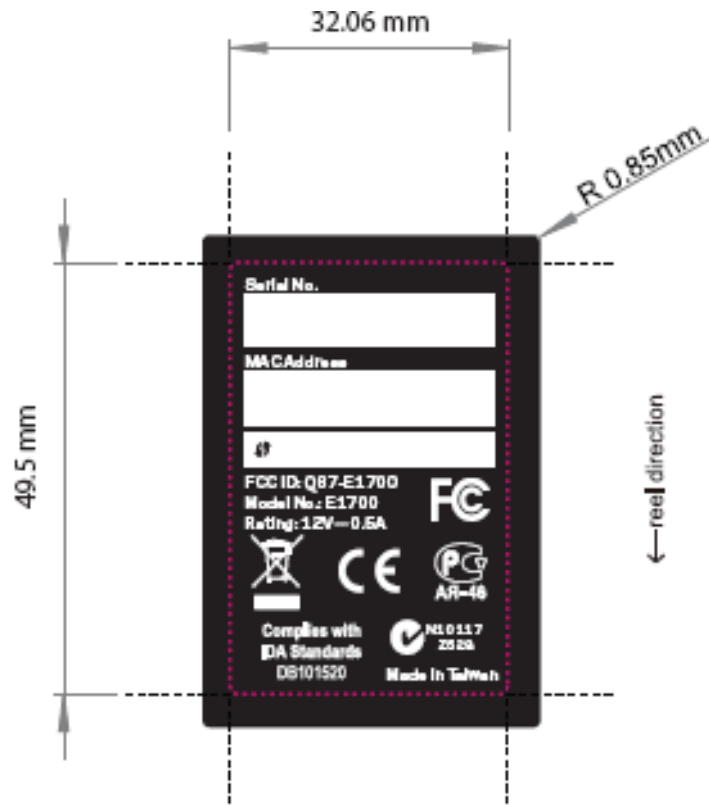

LABEL LOCATION

Brand name : Linksys LLC

Model name : E1700

FCC ID : **Q87-E1700**