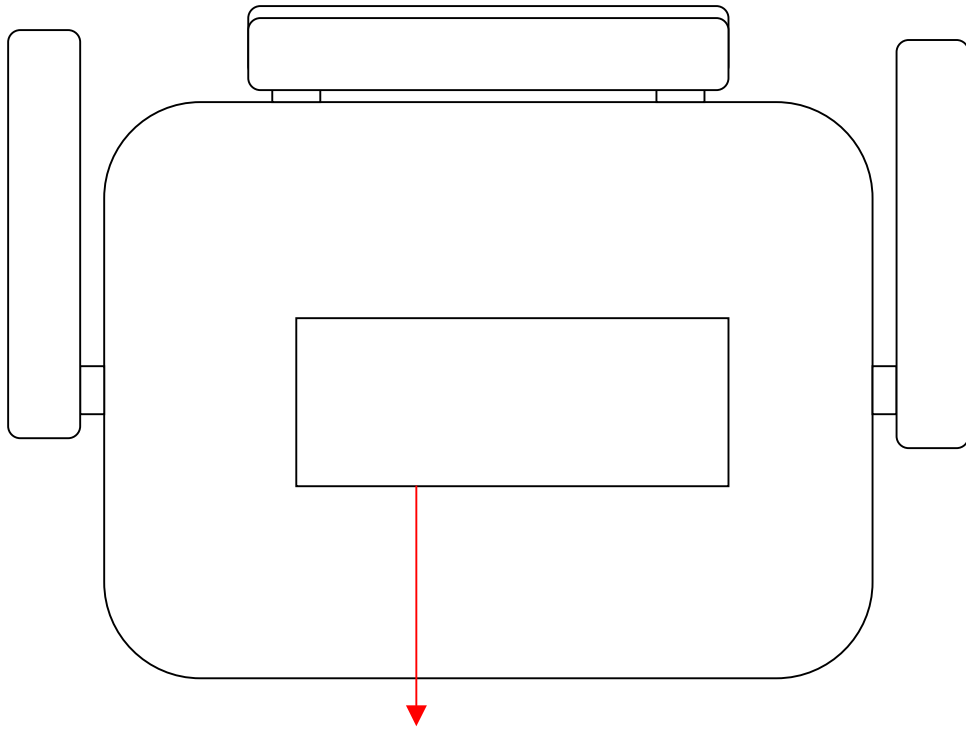

Label Location

<Back of the EUT>

Label Here

LINKSYS® Model No. / Modèle **MR8250 V1.1**

WPS	Setup Wi-Fi Wi-Fi pour Configuration
Serial No. N° de série	Name Nom
MAC Address Adresse MAC	Password Mot de passe
FCC ID: Q87-03564 IC: 3839A-03564 CAN ICES-3(B) / NMB-3(B) Input / Entrée : 12V=2A Made in Vietnam / Fabriqué en Vietnam	Recovery Key Clé de récupération

LINKSYS® Model No. / Modèle **MR8300 V1.1**

WPS	Setup Wi-Fi Wi-Fi pour Configuration
Serial No. N° de série	Name Nom
MAC Address Adresse MAC	Password Mot de passe
FCC ID: Q87-03564 IC: 3839A-03564 CAN ICES-3(B) / NMB-3(B) Input / Entrée : 12V=2A Made in Vietnam / Fabriqué en Vietnam	Recovery Key Clé de récupération