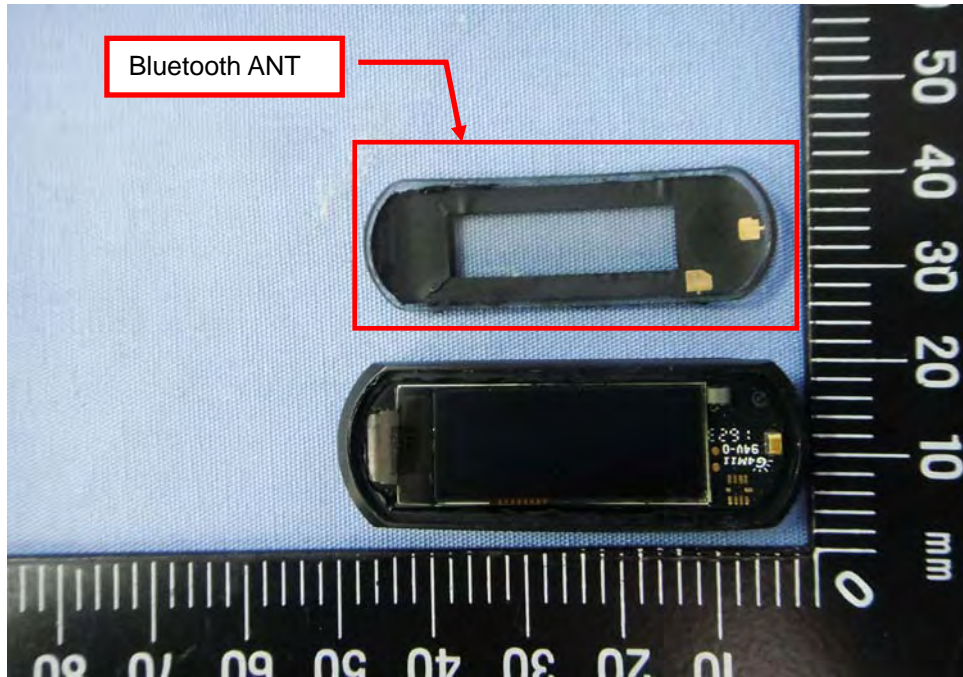

Internal Photos

Model Number: Q-66HR

FCC ID: Q7Z-16H66R1

EUT Photo 1)

EUT Photo 2)

EUT Photo 3)

EUT Photo 4)

EUT Photo 5)

EUT Photo 6)

EUT Photo 7)

EUT Photo 8)

EUT Photo 9)

EUT Photo 10)

EUT Photo 11)

EUT Photo 12)

EUT Photo 13)