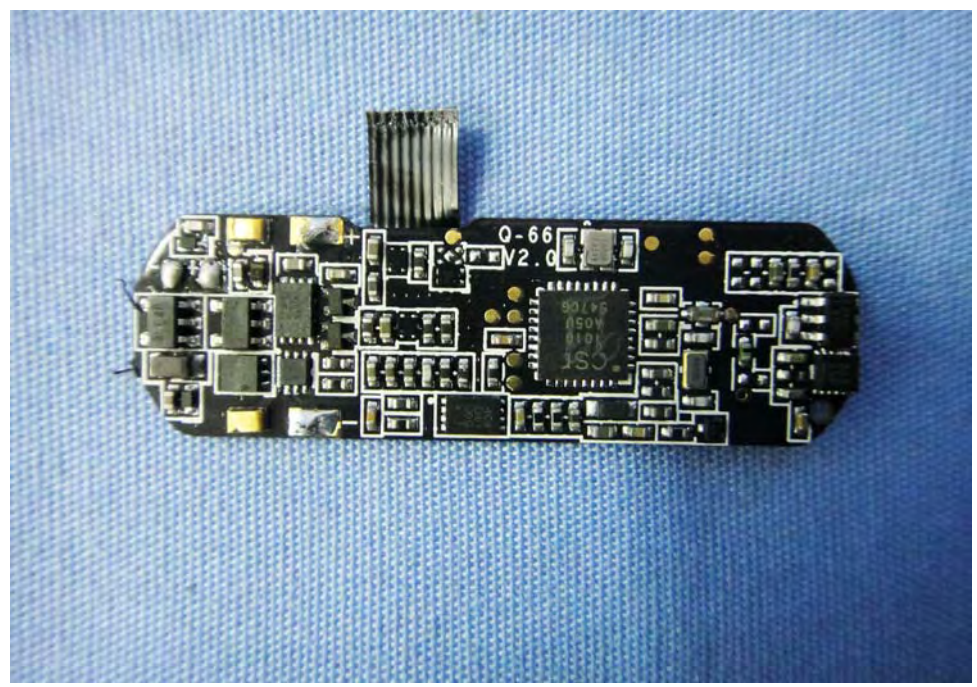

Internal Photos

Model Number: Q-66HR

FCC ID: Q7Z-16H66R1

EUT Photo 1)

EUT Photo 2)

EUT Photo 3)

EUT Photo 4)

EUT Photo 5)

EUT Photo 6)

EUT Photo 7)

EUT Photo 8)

EUT Photo 9)

EUT Photo 10)

EUT Photo 11)

EUT Photo 12)

EUT Photo 13)