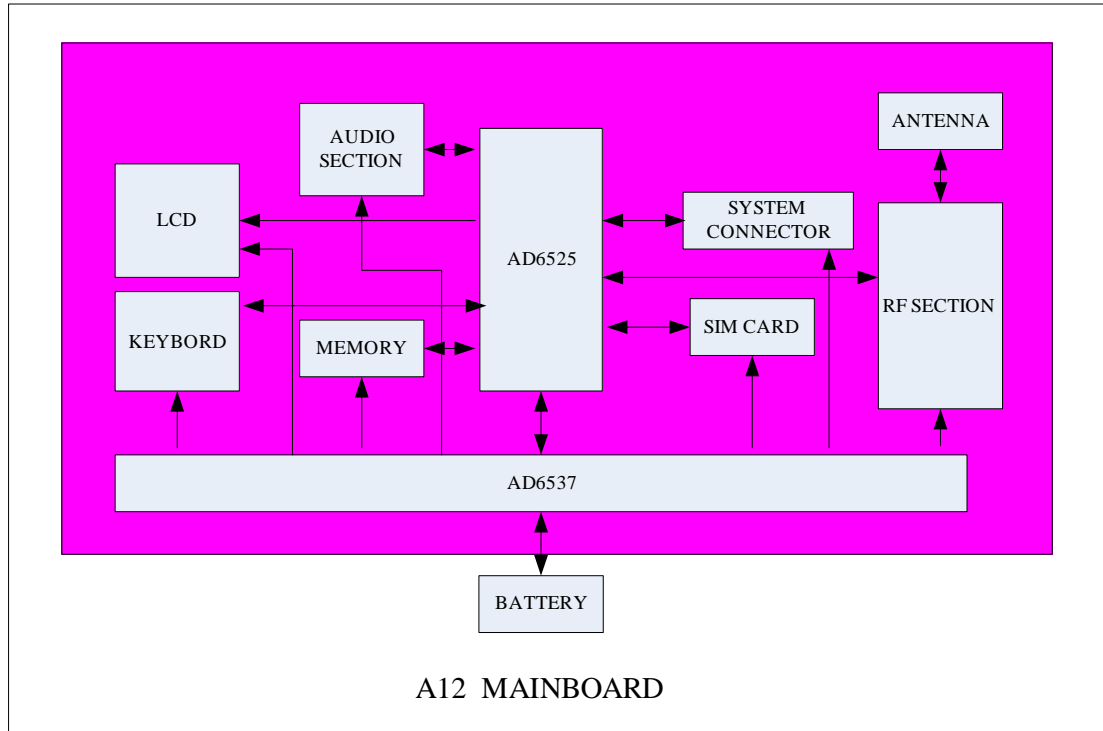

A12 HANDSET BLOCK DIAGRAM

A12 Handset Operating Frequency Range		
	MobileTX(MHz)	MobileRX(MHz)
GSM850	824-849	869-894
EGSM900	880-915	925-960
DCS	1710-1785	1805-1880
PCS	1850-1910	1930-1990