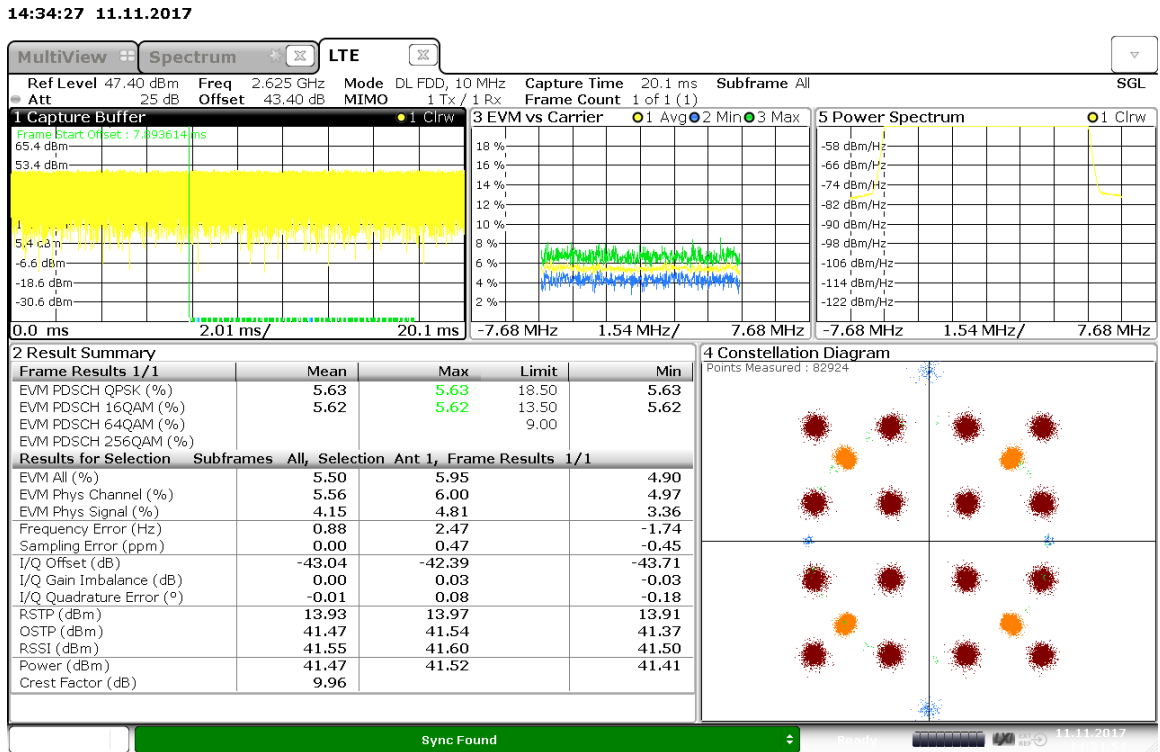

10M -2625MHz-TM2.0-Port 1 ~4:

14:24:17 11.11.2017

14:24:44 11.11.2017

14:25:11 11.11.2017

14:25:38 11.11.2017

10M -2625MHz-TM3.1-Port 1 ~4:

14:21:14 11.11.2017

14:21:41 11.11.2017

14:22:08 11.11.2017

14:22:36 11.11.2017

10M -2625MHz-TM3.2-Port 1 ~4:

14:35:22 11.11.2017

14:35:49 11.11.2017

10M -2625MHz-TM3.3-Port 1 ~4:

14:38:31 11.11.2017

14:38:59 11.11.2017