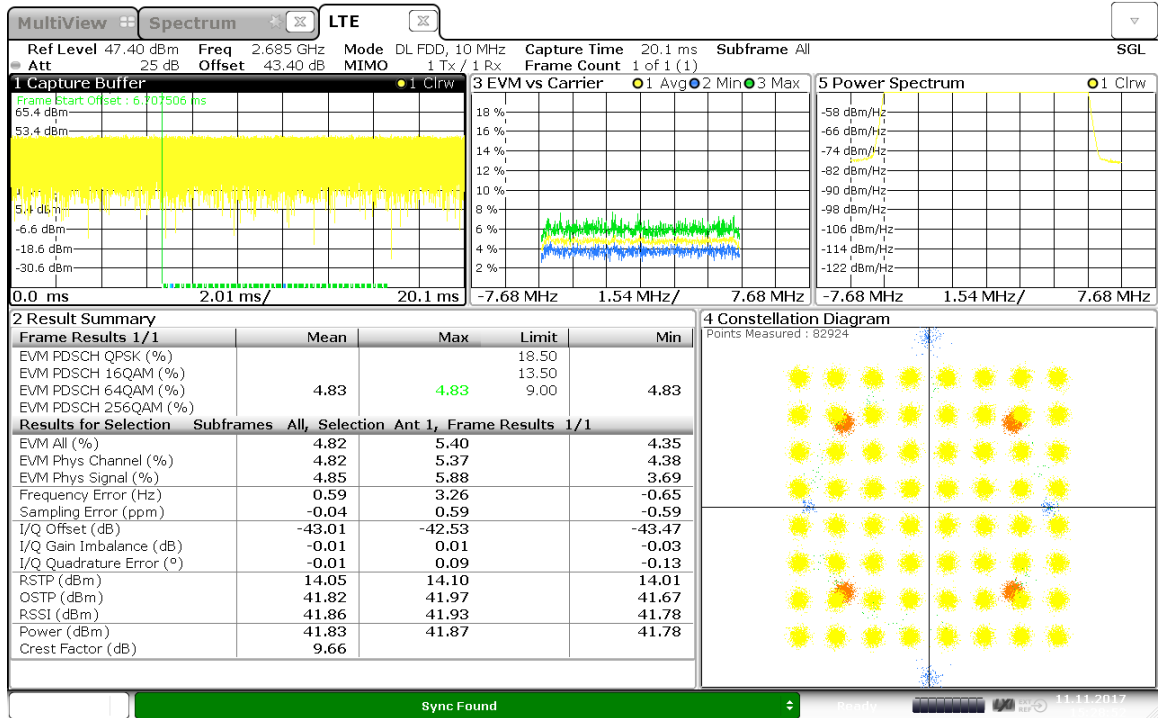

10M -2685MHz-TM2.0-Port 1 ~4:

15:33:24 11.11.2017

15:33:51 11.11.2017

15:34:18 11.11.2017

15:34:45 11.11.2017

10M -2685MHz-TM3.1-Port 1 ~4:

15:28:25 11.11.2017

15:28:52 11.11.2017

15:29:19 11.11.2017

15:29:47 11.11.2017

10M -2655MHz-TM3.2-Port 1 ~4:

15:38:54 11.11.2017

15:39:21 11.11.2017

15:39:49 11.11.2017

15:40:16 11.11.2017