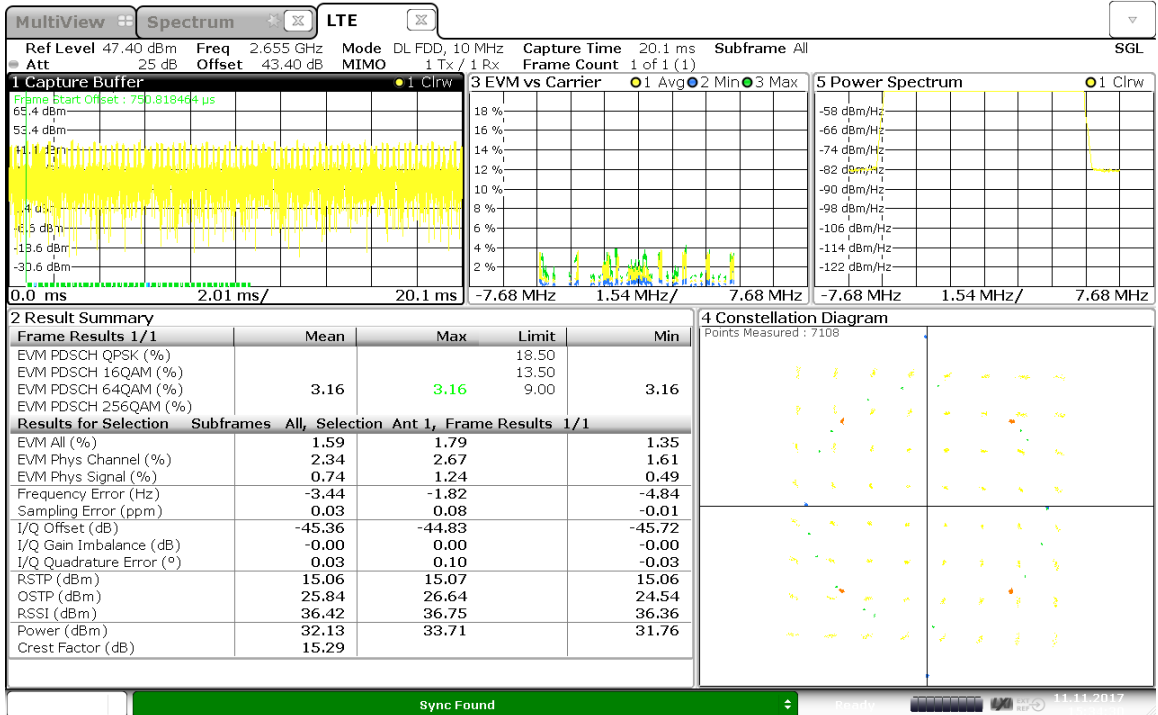

15:09:39 11.11.2017

15:10:07 11.11.2017

15:10:34 11.11.2017

15:11:02 11.11.2017

Channel Bandwidth :10M+10M(2655MHz+2685MHz)

Frequency (MHz)	Test mode	Port	EVM(%)
2655	TM2.0	1	4.83
		2	3.56
		3	3.43
		4	3.16
	TM3.1	1	4.83
		2	4.83
		3	4.83
		4	4.82
	TM3.2	1	5.6
		2	5.62
		3	5.62
		4	5.62
	TM3.3	1	5.66
		2	7.42
		3	7.43
		4	7.43
2685	TM2.0	1	4.36
		2	4.35
		3	4.22
		4	4.11
	TM3.1	1	4.83
		2	4.83
		3	4.83
		4	4.83
	TM3.2	1	5.61
		2	5.6
		3	5.61
		4	5.6
	TM3.3	1	7.42
		2	7.41
		3	7.41
		4	7.41

10M -2655MHz-TM2.0-Port 1 ~4:

15:34:04 11.11.2017

15:34:31 11.11.2017

10M -2655MHz-TM3.1-Port 1 ~4:

15:29:06 11.11.2017

15:29:33 11.11.2017

10M -2655MHz-TM3.2-Port 1 ~4:

15:38:40 11.11.2017