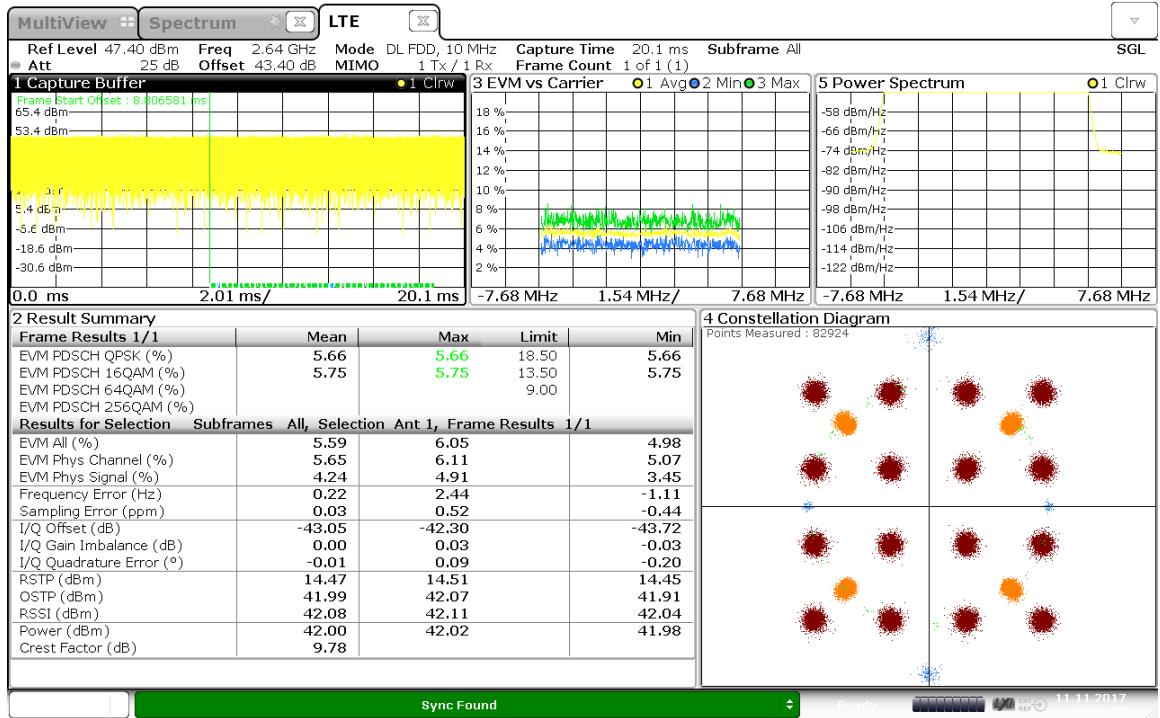

10M -2640MHz-TM2.0-Port 1 ~4:

15:02:17 11.11.2017

15:02:44 11.11.2017

15:03:11 11.11.2017

15:03:38 11.11.2017

10M -2640MHz-TM3.1-Port 1 ~4:

14:58:25 11.11.2017

14:58:52 11.11.2017

14:59:20 11.11.2017

14:59:47 11.11.2017

10M -2640MHz-TM3.2-Port 1 ~4:

15:05:47 11.11.2017

15:06:14 11.11.2017

10M -2640MHz-TM3.3-Port 1 ~4:

15:10:20 11.11.2017

15:10:48 11.11.2017