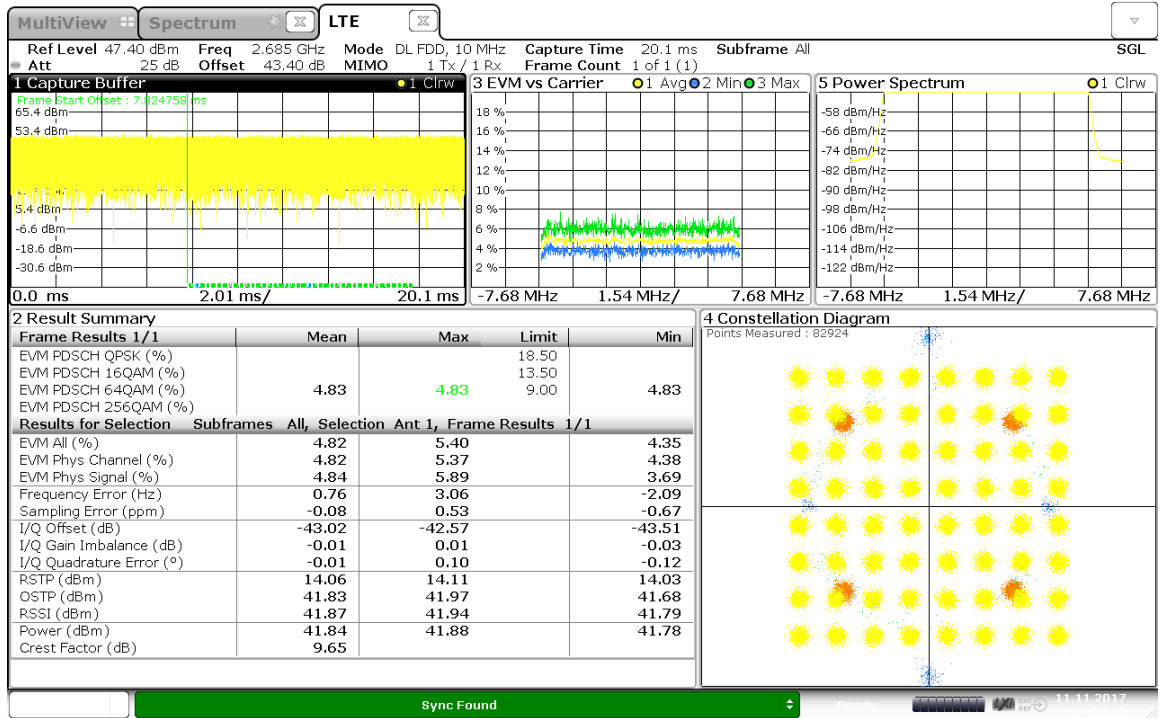

10M -2685MHz-TM2.0-Port 1 ~4:

15:33:24 11.11.2017

15:33:51 11.11.2017

15:34:18 11.11.2017

15:34:45 11.11.2017

10M -2685MHz-TM3.1-Port 1 ~4:

15:28:25 11.11.2017

15:28:52 11.11.2017

15:29:19 11.11.2017

15:29:47 11.11.2017

10M -2655MHz-TM3.2-Port 1 ~4:

15:38:54 11.11.2017

15:39:21 11.11.2017

15:39:49 11.11.2017

15:40:16 11.11.2017