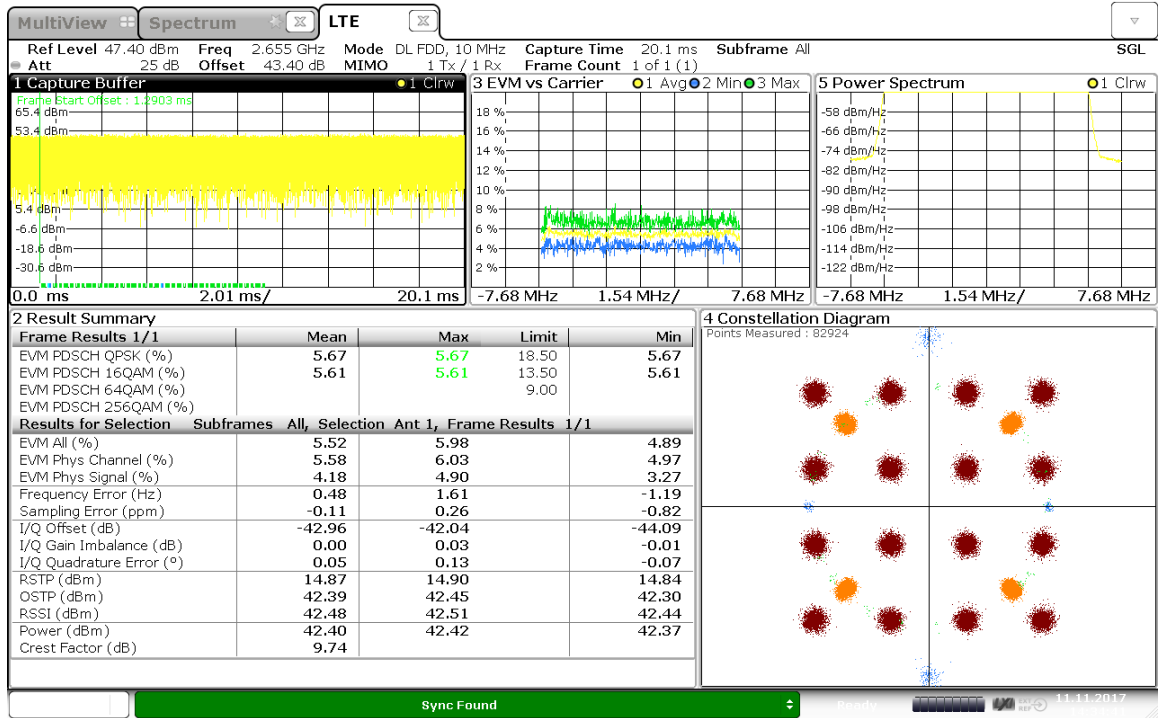

10M -2655MHz-TM2.0-Port 1 ~4:

14:24:30 11.11.2017

14:24:57 11.11.2017

14:25:24 11.11.2017

14:25:51 11.11.2017

10M -2655MHz-TM3.1-Port 1 ~4:

14:21:27 11.11.2017

14:21:55 11.11.2017

14:22:22 11.11.2017

14:22:49 11.11.2017

10M -2655MHz-TM3.2-Port 1 ~4:

14:34:41 11.11.2017

14:35:08 11.11.2017

14:35:35 11.11.2017

14:36:03 11.11.2017

10M -2655MHz-TM3.3-Port 1 ~4: