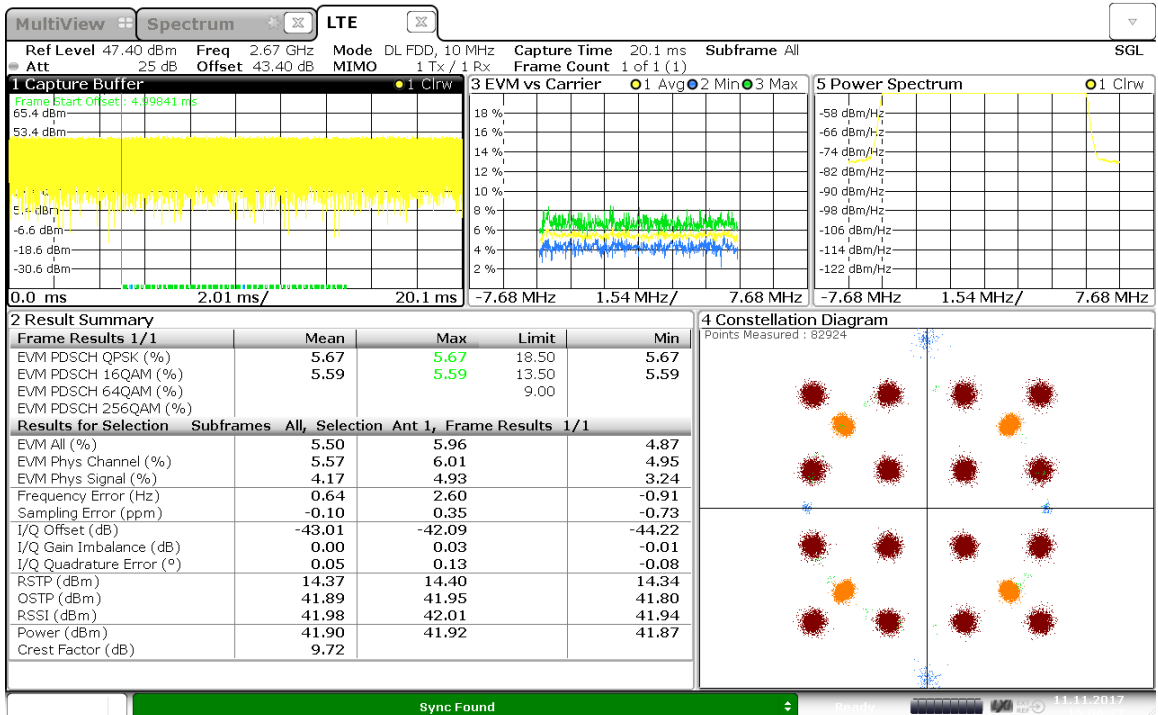

14:59:33 11.11.2017

15:00:01 11.11.2017

10M -2670MHz-TM3.2-Port 1 ~4:

15:05:06 11.11.2017

15:05:33 11.11.2017

15:06:00 11.11.2017

15:06:28 11.11.2017

10M -2670MHz-TM3.3-Port 1 ~4:

15:09:39 11.11.2017

15:10:07 11.11.2017

15:10:34 11.11.2017

15:11:02 11.11.2017

Channel Bandwidth :10M+10M(2655MHz+2685MHz)

Frequency (MHz)	Test mode	Port	EVM(%)
2655	TM2.0	1	4.83
		2	3.56
		3	3.43
		4	3.16
	TM3.1	1	4.83
		2	4.83
		3	4.83
		4	4.82
	TM3.2	1	5.6
		2	5.62
		3	5.62
		4	5.62
	TM3.3	1	5.66
		2	7.42
		3	7.43
		4	7.43
2685	TM2.0	1	4.36
		2	4.35
		3	4.22
		4	4.11
	TM3.1	1	4.83
		2	4.83
		3	4.83
		4	4.83
	TM3.2	1	5.61
		2	5.6
		3	5.61
		4	5.6
	TM3.3	1	7.42
		2	7.41
		3	7.41
		4	7.41