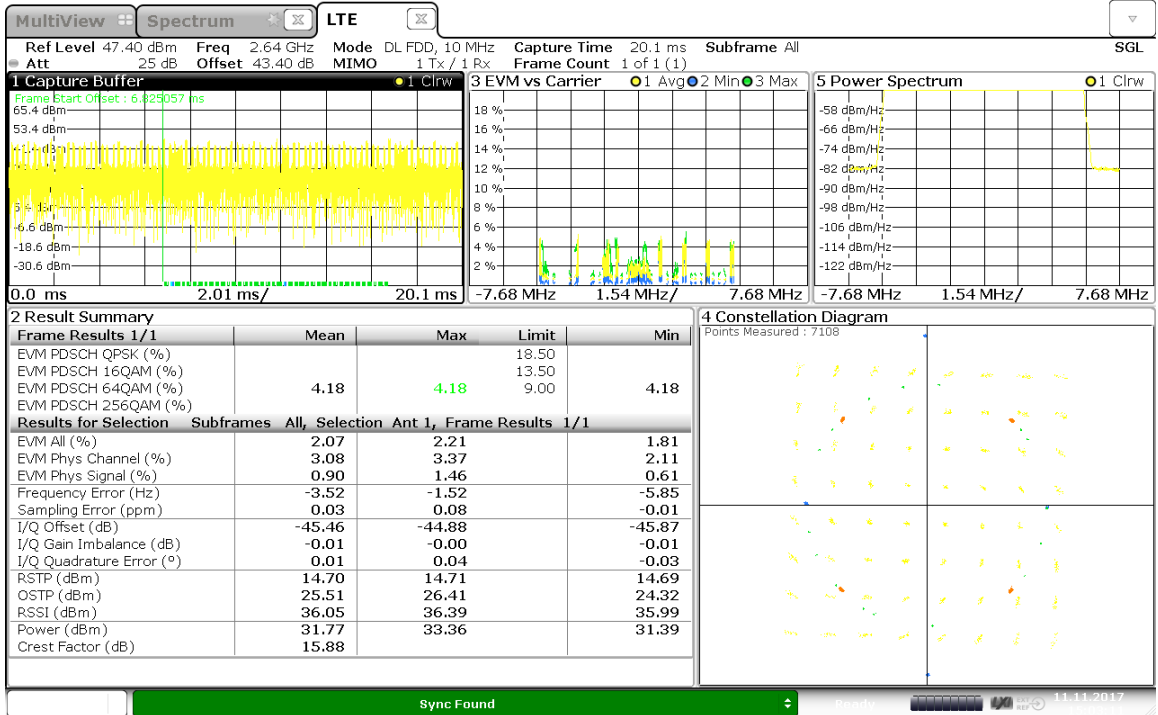

14:38:45 11.11.2017

14:39:12 11.11.2017

Channel Bandwidth :10M+10M(2640MHz+2670MHz)

Frequency (MHz)	Test mode	Port	EVM(%)
2640	TM2.0	1	4.83
		2	4.04
		3	4.18
		4	4.18
	TM3.1	1	4.82
		2	4.82
		3	4.82
		4	4.83
	TM3.2	1	5.75
		2	5.61
		3	5.63
		4	5.61
	TM3.3	1	5.67
		2	7.43
		3	7.44
		4	7.43
2670	TM2.0	1	3.73
		2	3.46
		3	3.86
		4	4.08
	TM3.1	1	4.82
		2	4.82
		3	4.83
		4	4.83
	TM3.2	1	5.62
		2	5.59
		3	5.6
		4	5.59
	TM3.3	1	7.41
		2	7.4
		3	7.41
		4	7.41

10M -2640MHz-TM2.0-Port 1 ~4:

15:02:17 11.11.2017

15:02:44 11.11.2017

15:03:11 11.11.2017

15:03:38 11.11.2017

10M -2640MHz-TM3.1-Port 1 ~4:

14:58:25 11.11.2017

14:58:52 11.11.2017