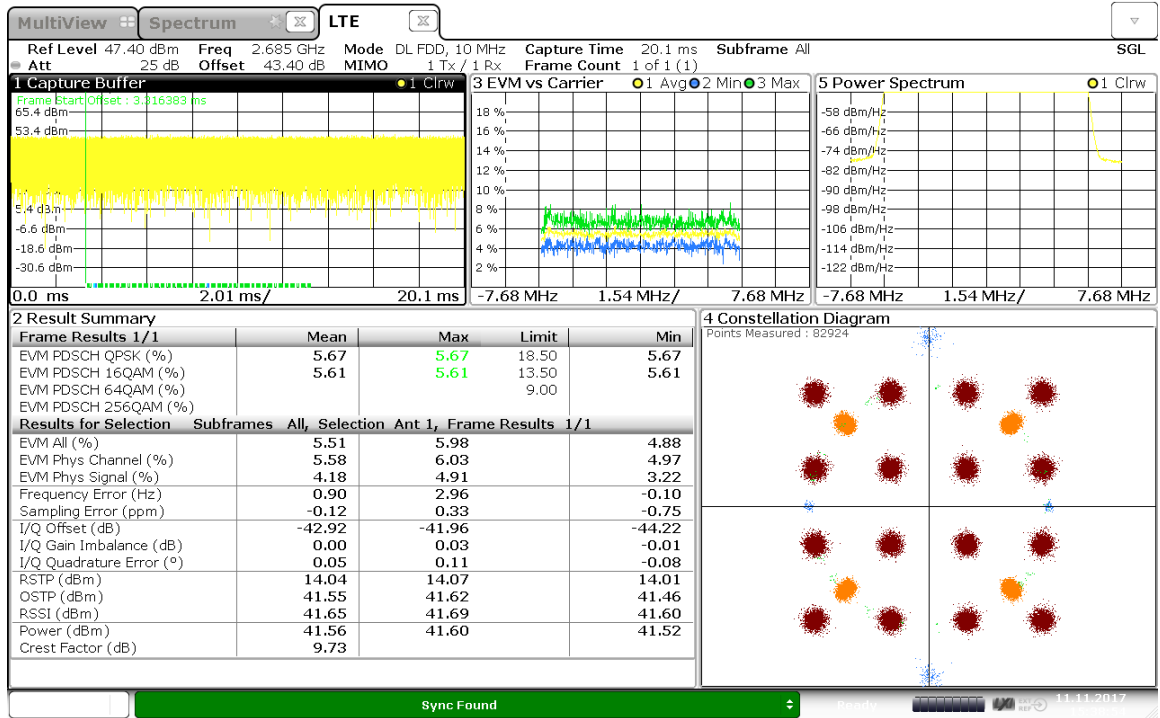

10M -2685MHz-TM2.0-Port 1 ~4:

15:33:24 11.11.2017

15:33:51 11.11.2017

15:34:18 11.11.2017

15:34:45 11.11.2017

10M -2685MHz-TM3.1-Port 1 ~4:

15:28:25 11.11.2017

15:28:52 11.11.2017

15:29:19 11.11.2017

15:29:47 11.11.2017

10M -2655MHz-TM3.2-Port 1 ~4:

15:38:54 11.11.2017

15:39:21 11.11.2017

15:39:49 11.11.2017

15:40:16 11.11.2017