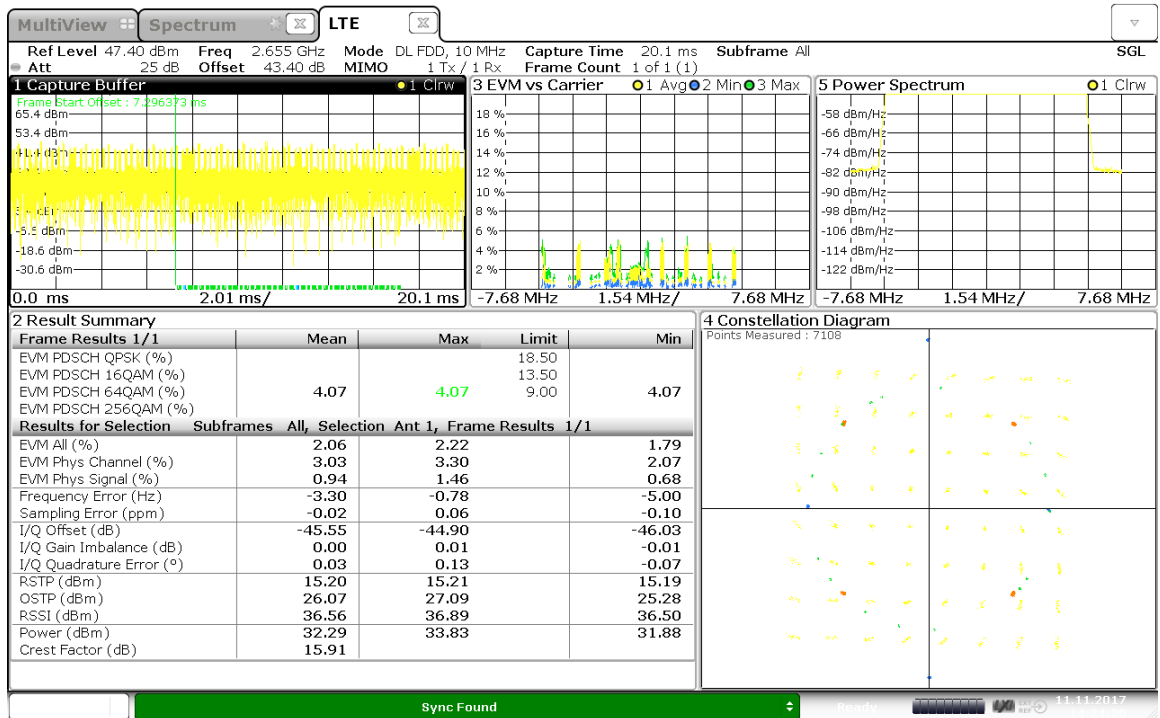

14:22:08 11.11.2017

14:22:36 11.11.2017

10M -2625MHz-TM3.2-Port 1 ~4:

14:35:22 11.11.2017

14:35:49 11.11.2017

10M -2625MHz-TM3.3-Port 1 ~4:

14:38:31 11.11.2017

14:38:59 11.11.2017

10M -2655MHz-TM2.0-Port 1 ~4:

14:24:30 11.11.2017

14:24:57 11.11.2017

14:25:24 11.11.2017

14:25:51 11.11.2017

10M -2655MHz-TM3.1-Port 1 ~4:

14:21:27 11.11.2017

14:21:55 11.11.2017