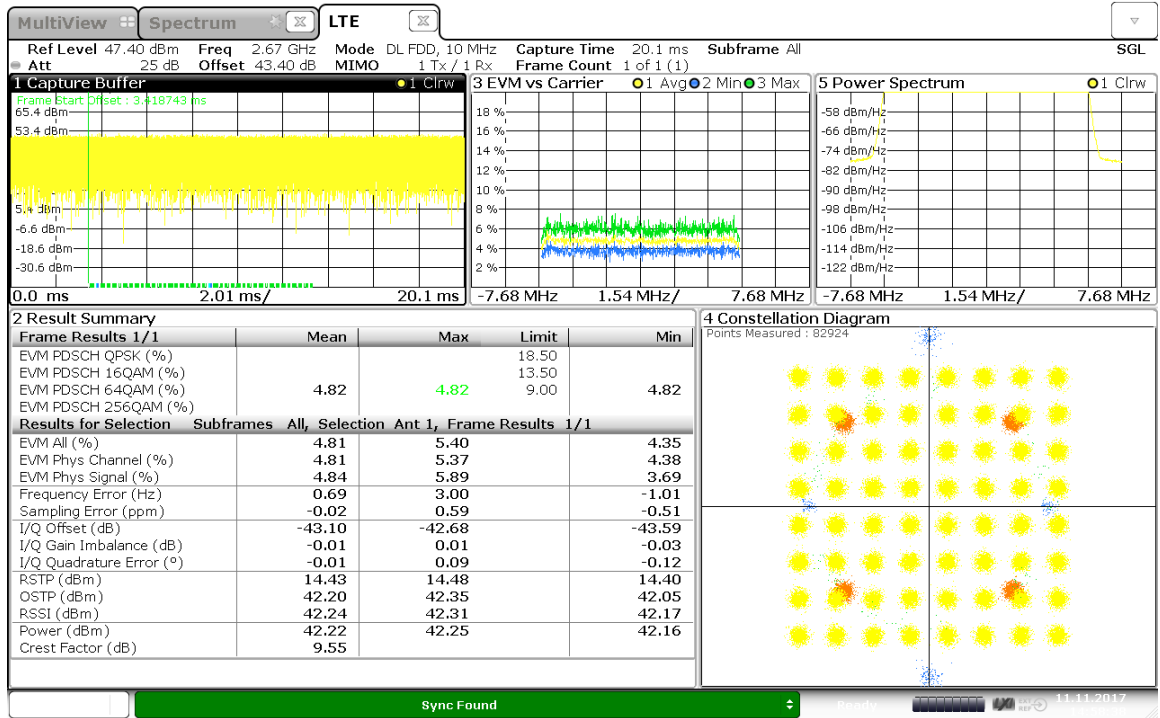

10M -2670MHz-TM2.0-Port 1 ~4:

15:02:30 11.11.2017

15:02:57 11.11.2017

15:03:24 11.11.2017

15:03:51 11.11.2017

10M -2670MHz-TM3.1-Port 1 ~4:

14:58:39 11.11.2017

14:59:06 11.11.2017

14:59:33 11.11.2017

15:00:01 11.11.2017

10M -2670MHz-TM3.2-Port 1 ~4:

15:05:06 11.11.2017

15:05:33 11.11.2017

15:06:00 11.11.2017

15:06:28 11.11.2017

10M -2670MHz-TM3.3-Port 1 ~4: