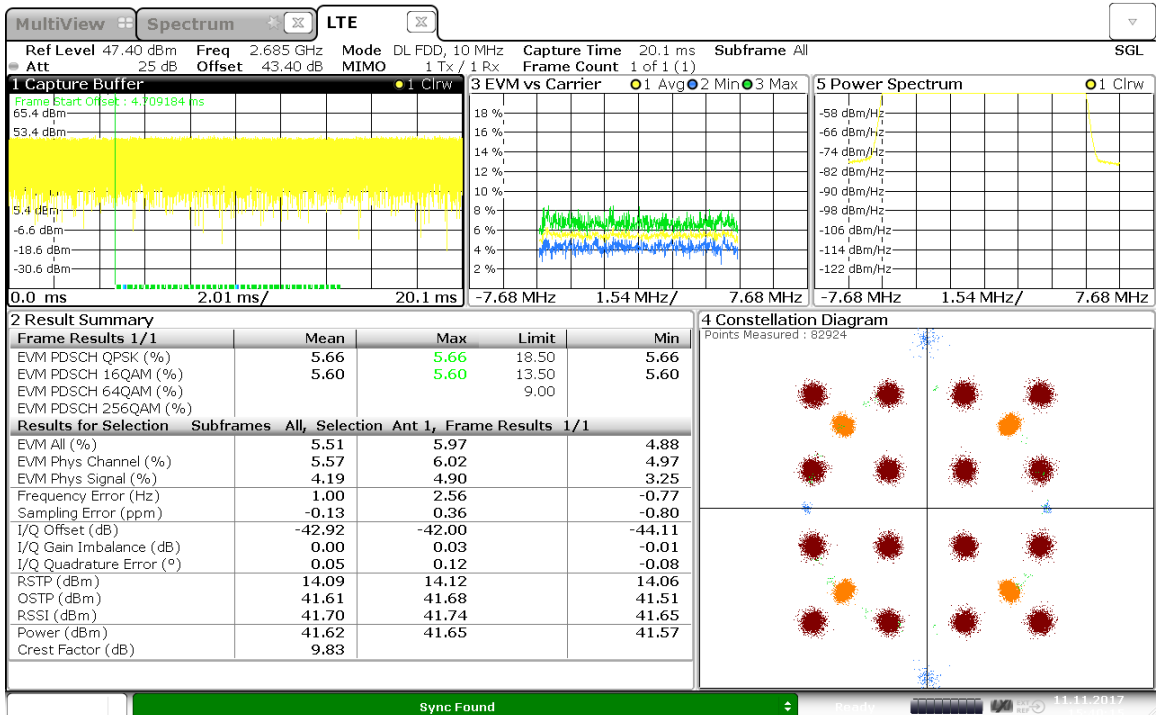

10M -2685MHz-TM2.0-Port 1 ~4:

15:33:24 11.11.2017

15:33:51 11.11.2017

15:34:18 11.11.2017

15:34:45 11.11.2017

10M -2685MHz-TM3.1-Port 1 ~4:

15:28:25 11.11.2017

15:28:52 11.11.2017

15:29:19 11.11.2017

15:29:47 11.11.2017

10M -2655MHz-TM3.2-Port 1 ~4:

15:38:54 11.11.2017

15:39:21 11.11.2017

15:39:49 11.11.2017

15:40:16 11.11.2017