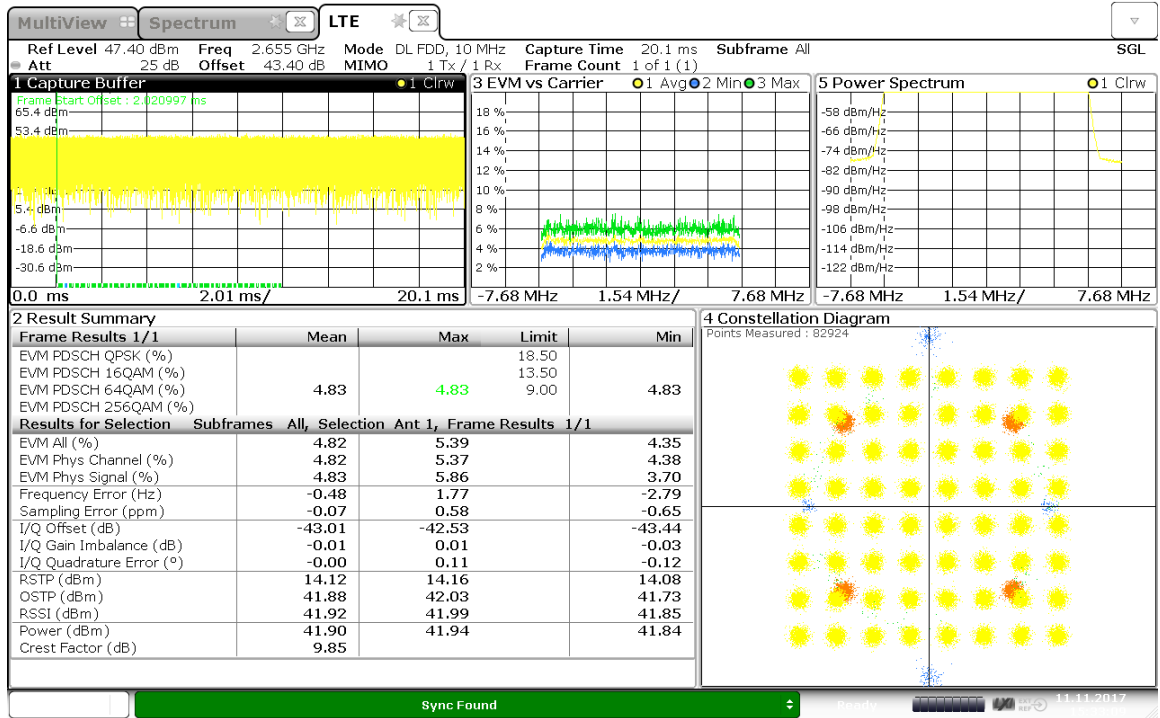

15:09:39 11.11.2017

15:10:07 11.11.2017

15:10:34 11.11.2017

15:11:02 11.11.2017

Channel Bandwidth :10M+10M(2655MHz+2685MHz)

Frequency (MHz)	Test mode	Port	EVM(%)
2655	TM2.0	1	4.83
		2	3.56
		3	3.43
		4	3.16
	TM3.1	1	4.83
		2	4.83
		3	4.83
		4	4.82
	TM3.2	1	5.6
		2	5.62
		3	5.62
		4	5.62
	TM3.3	1	5.66
		2	7.42
		3	7.43
		4	7.43
2685	TM2.0	1	4.36
		2	4.35
		3	4.22
		4	4.11
	TM3.1	1	4.83
		2	4.83
		3	4.83
		4	4.83
	TM3.2	1	5.61
		2	5.6
		3	5.61
		4	5.6
	TM3.3	1	7.42
		2	7.41
		3	7.41
		4	7.41

10M -2655MHz-TM2.0-Port 1 ~4:

15:34:04 11.11.2017

15:34:31 11.11.2017

10M -2655MHz-TM3.1-Port 1 ~4:

15:29:06 11.11.2017

15:29:33 11.11.2017

10M -2655MHz-TM3.2-Port 1 ~4:

15:38:40 11.11.2017