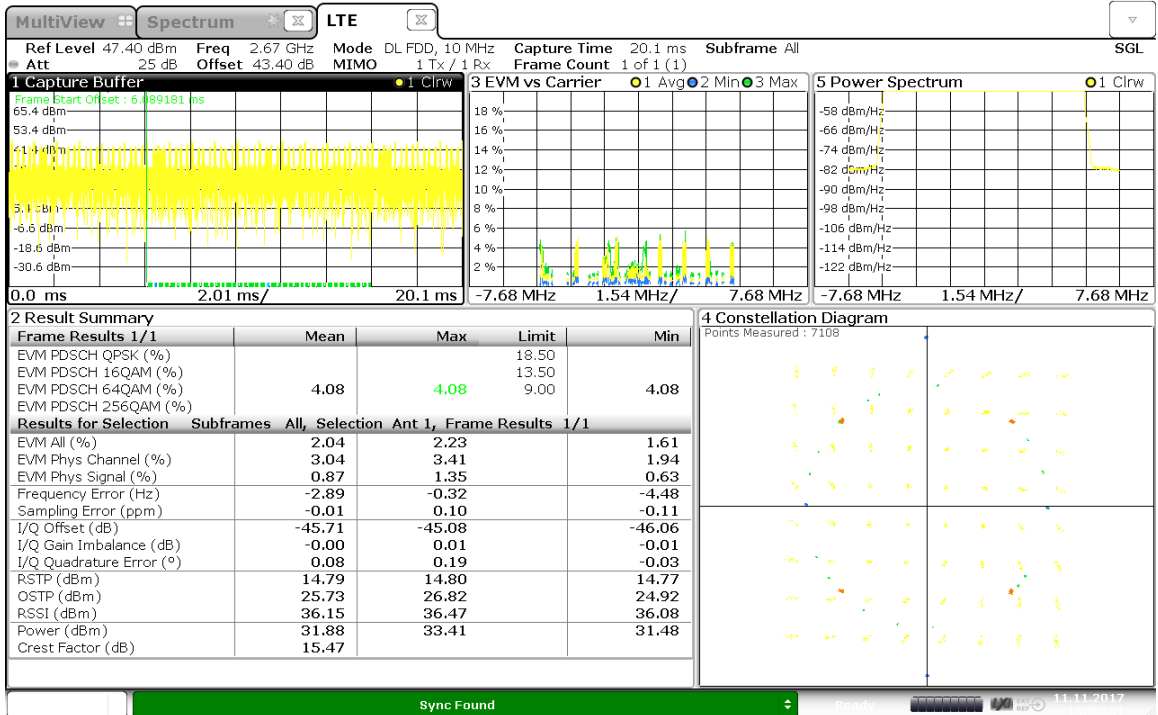

10M -2670MHz-TM2.0-Port 1 ~4:

15:02:30 11.11.2017

15:02:57 11.11.2017

15:03:24 11.11.2017

15:03:51 11.11.2017

10M -2670MHz-TM3.1-Port 1 ~4:

14:58:39 11.11.2017

14:59:06 11.11.2017

14:59:33 11.11.2017

15:00:01 11.11.2017

10M -2670MHz-TM3.2-Port 1 ~4:

15:05:06 11.11.2017

15:05:33 11.11.2017

15:06:00 11.11.2017

15:06:28 11.11.2017

10M -2670MHz-TM3.3-Port 1 ~4: