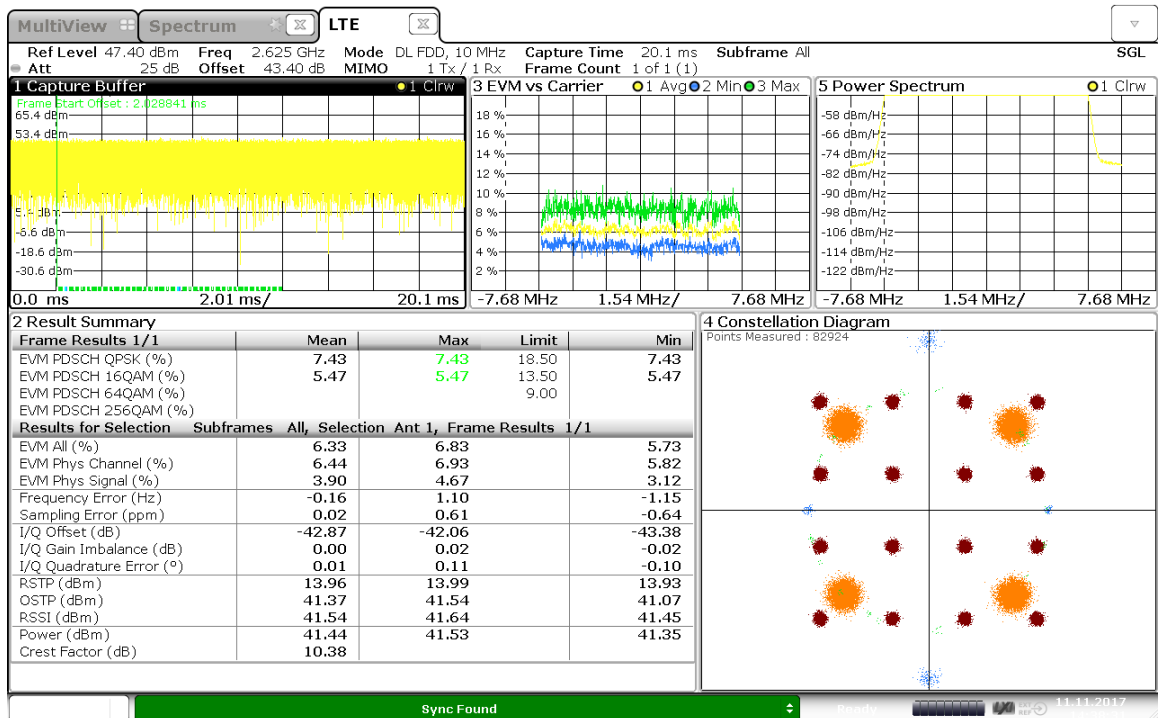

14:22:08 11.11.2017

14:22:36 11.11.2017

10M -2625MHz-TM3.2-Port 1 ~4:

14:35:22 11.11.2017

14:35:49 11.11.2017

10M -2625MHz-TM3.3-Port 1 ~4:

14:38:31 11.11.2017

14:38:59 11.11.2017