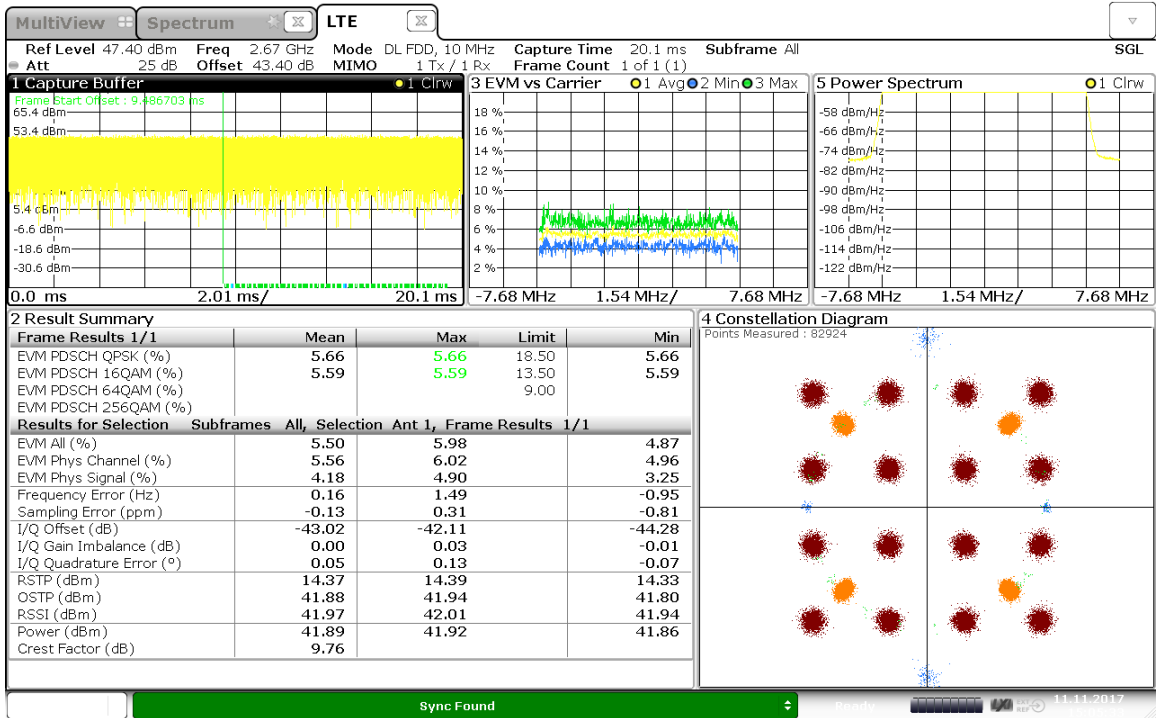

14:59:33 11.11.2017

15:00:01 11.11.2017

10M -2670MHz-TM3.2-Port 1 ~4:

15:05:06 11.11.2017

15:05:33 11.11.2017

15:06:00 11.11.2017

15:06:28 11.11.2017

10M -2670MHz-TM3.3-Port 1 ~4:

15:09:39 11.11.2017

15:10:07 11.11.2017

15:10:34 11.11.2017

15:11:02 11.11.2017

Channel Bandwidth :10M+10M(2655MHz+2685MHz)

Frequency (MHz)	Test mode	Port	EVM(%)
2655	TM2.0	1	4.83
		2	3.56
		3	3.43
		4	3.16
	TM3.1	1	4.83
		2	4.83
		3	4.83
		4	4.82
	TM3.2	1	5.6
		2	5.62
		3	5.62
		4	5.62
	TM3.3	1	5.66
		2	7.42
		3	7.43
		4	7.43
2685	TM2.0	1	4.36
		2	4.35
		3	4.22
		4	4.11
	TM3.1	1	4.83
		2	4.83
		3	4.83
		4	4.83
	TM3.2	1	5.61
		2	5.6
		3	5.61
		4	5.6
	TM3.3	1	7.42
		2	7.41
		3	7.41
		4	7.41