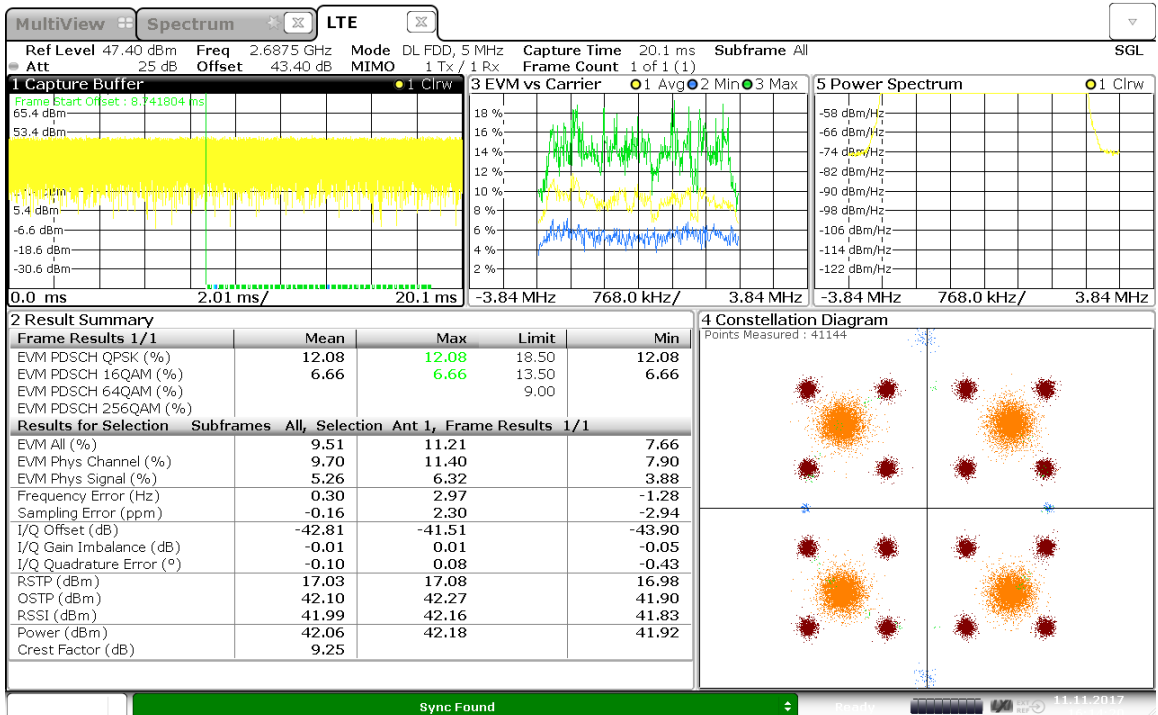

16:13:53 11.11.2017

16:14:20 11.11.2017

Channel Bandwidth :10M+10M(2625MHz+2655MHz)

Frequency (MHz)	Test mode	Port	EVM(%)
2625	TM2.0	1	4.83
		2	5.21
		3	4.94
		4	4.99
	TM3.1	1	4.84
		2	4.83
		3	4.83
		4	4.84
	TM3.2	1	5.62
		2	5.62
		3	5.62
		4	5.62
	TM3.3	1	5.67
		2	7.44
		3	7.43
		4	7.42
2655	TM2.0	1	4.07
		2	4.08
		3	4.17
		4	4.04
	TM3.1	1	4.84
		2	4.84
		3	4.84
		4	4.83
	TM3.2	1	5.61
		2	5.61
		3	5.61
		4	5.61
	TM3.3	1	7.4
		2	7.41
		3	7.42
		4	7.4

10M -2625MHz-TM2.0-Port 1 ~4:

14:24:17 11.11.2017

14:24:44 11.11.2017

14:25:11 11.11.2017

14:25:38 11.11.2017

10M -2625MHz-TM3.1-Port 1 ~4:

14:21:14 11.11.2017

14:21:41 11.11.2017