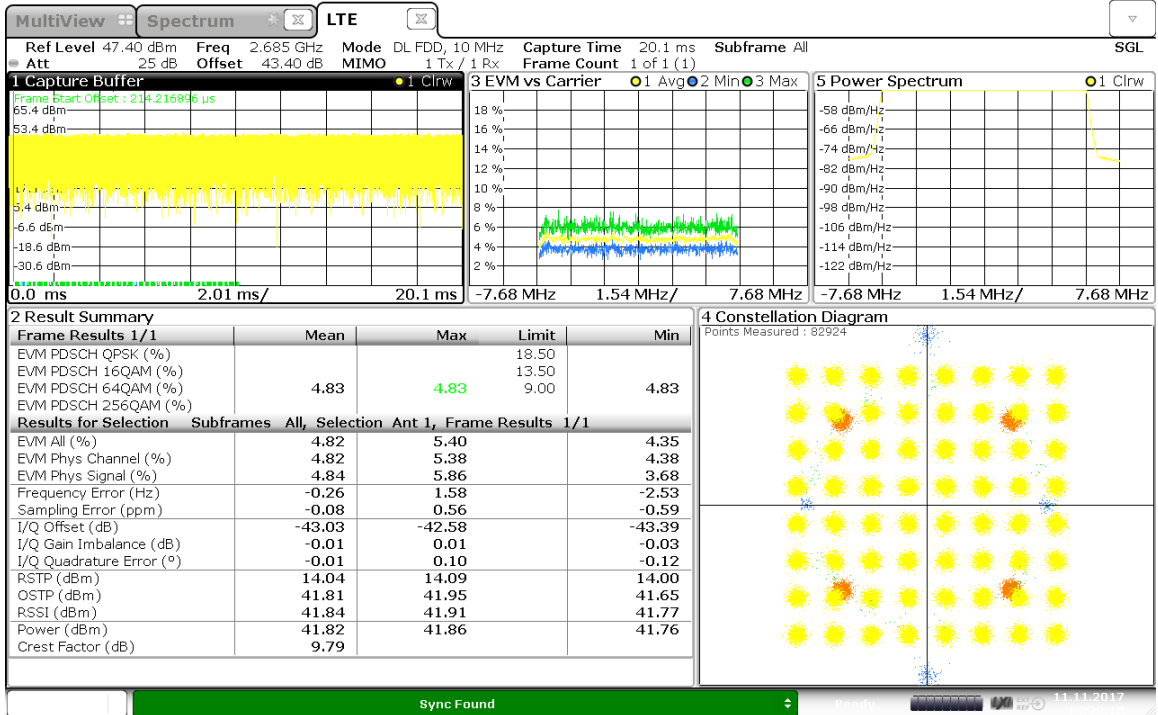

10M -2685MHz-TM2.0-Port 1 ~4:

15:33:24 11.11.2017

15:33:51 11.11.2017

15:34:18 11.11.2017

15:34:45 11.11.2017

10M -2685MHz-TM3.1-Port 1 ~4:

15:28:25 11.11.2017

15:28:52 11.11.2017

15:29:19 11.11.2017

15:29:47 11.11.2017

10M -2655MHz-TM3.2-Port 1 ~4:

15:38:54 11.11.2017

15:39:21 11.11.2017

15:39:49 11.11.2017

15:40:16 11.11.2017