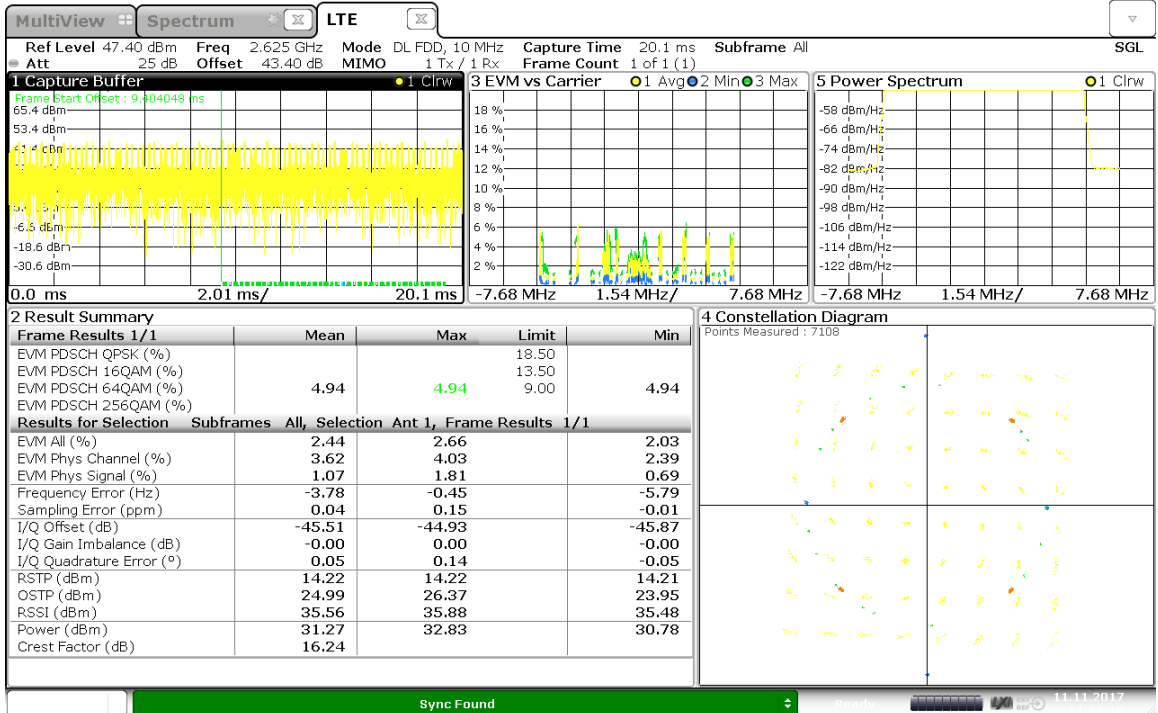

16:13:53 11.11.2017

16:14:20 11.11.2017

Channel Bandwidth :10M+10M(2625MHz+2655MHz)

Frequency (MHz)	Test mode	Port	EVM(%)
2625	TM2.0	1	4.83
		2	5.21
		3	4.94
		4	4.99
	TM3.1	1	4.84
		2	4.83
		3	4.83
		4	4.84
	TM3.2	1	5.62
		2	5.62
		3	5.62
		4	5.62
	TM3.3	1	5.67
		2	7.44
		3	7.43
		4	7.42
2655	TM2.0	1	4.07
		2	4.08
		3	4.17
		4	4.04
	TM3.1	1	4.84
		2	4.84
		3	4.84
		4	4.83
	TM3.2	1	5.61
		2	5.61
		3	5.61
		4	5.61
	TM3.3	1	7.4
		2	7.41
		3	7.42
		4	7.4

10M -2625MHz-TM2.0-Port 1 ~4:

14:24:17 11.11.2017

14:24:44 11.11.2017

14:25:11 11.11.2017

14:25:38 11.11.2017

10M -2625MHz-TM3.1-Port 1 ~4:

14:21:14 11.11.2017

14:21:41 11.11.2017