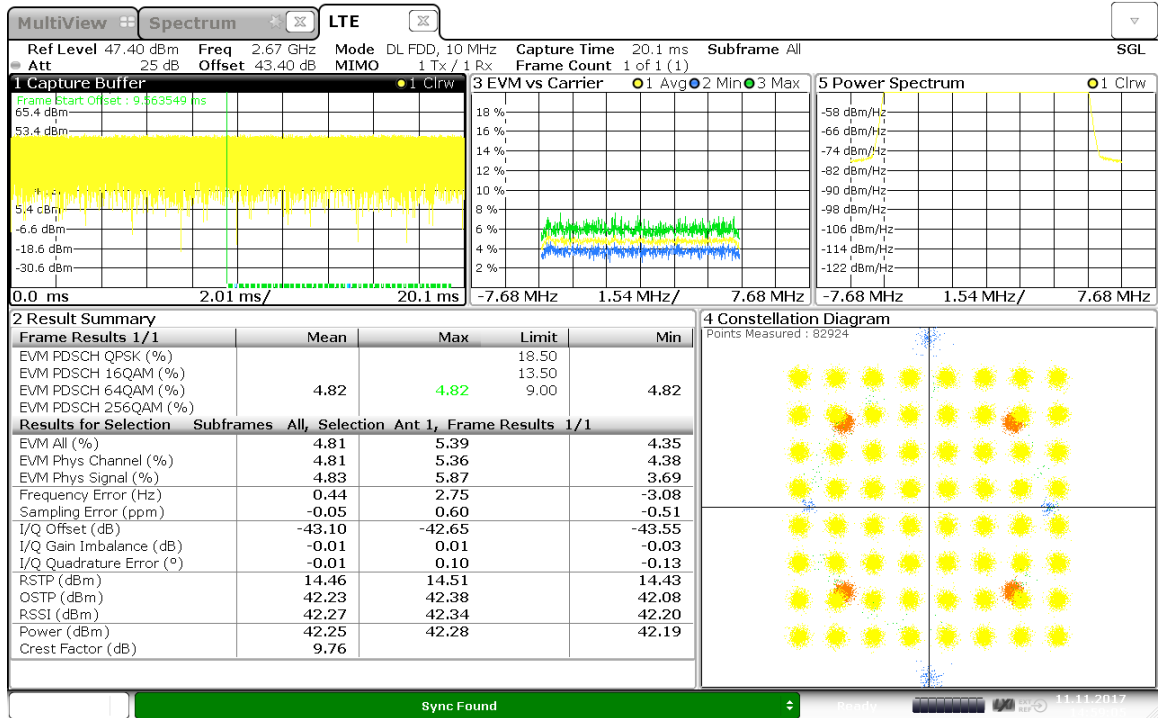

10M -2670MHz-TM2.0-Port 1 ~4:

15:02:30 11.11.2017

15:02:57 11.11.2017

15:03:24 11.11.2017

15:03:51 11.11.2017

10M -2670MHz-TM3.1-Port 1 ~4:

14:58:39 11.11.2017

14:59:06 11.11.2017

14:59:33 11.11.2017

15:00:01 11.11.2017

10M -2670MHz-TM3.2-Port 1 ~4:

15:05:06 11.11.2017

15:05:33 11.11.2017

15:06:00 11.11.2017

15:06:28 11.11.2017

10M -2670MHz-TM3.3-Port 1 ~4: