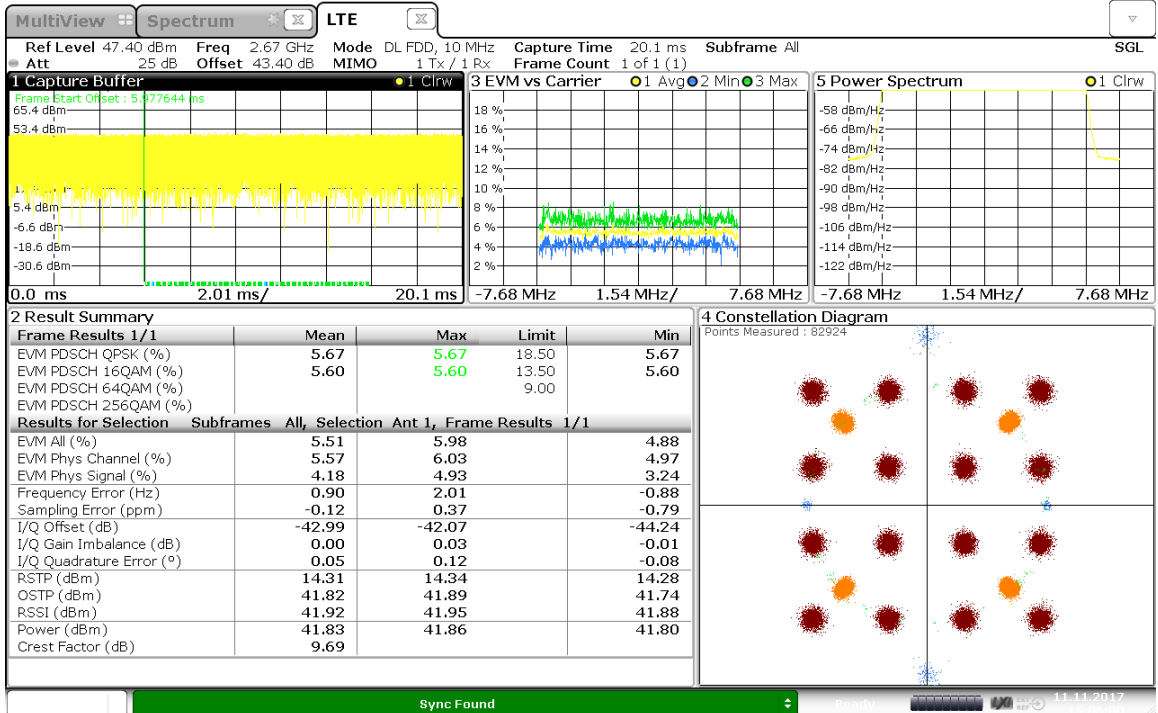

14:59:33 11.11.2017

15:00:01 11.11.2017

10M -2670MHz-TM3.2-Port 1 ~4:

15:05:06 11.11.2017

15:05:33 11.11.2017

15:06:00 11.11.2017

15:06:28 11.11.2017

10M -2670MHz-TM3.3-Port 1 ~4:

15:09:39 11.11.2017

15:10:07 11.11.2017

15:10:34 11.11.2017

15:11:02 11.11.2017

Channel Bandwidth :10M+10M(2655MHz+2685MHz)

Frequency (MHz)	Test mode	Port	EVM(%)
2655	TM2.0	1	4.83
		2	3.56
		3	3.43
		4	3.16
	TM3.1	1	4.83
		2	4.83
		3	4.83
		4	4.82
	TM3.2	1	5.6
		2	5.62
		3	5.62
		4	5.62
	TM3.3	1	5.66
		2	7.42
		3	7.43
		4	7.43
2685	TM2.0	1	4.36
		2	4.35
		3	4.22
		4	4.11
	TM3.1	1	4.83
		2	4.83
		3	4.83
		4	4.83
	TM3.2	1	5.61
		2	5.6
		3	5.61
		4	5.6
	TM3.3	1	7.42
		2	7.41
		3	7.41
		4	7.41