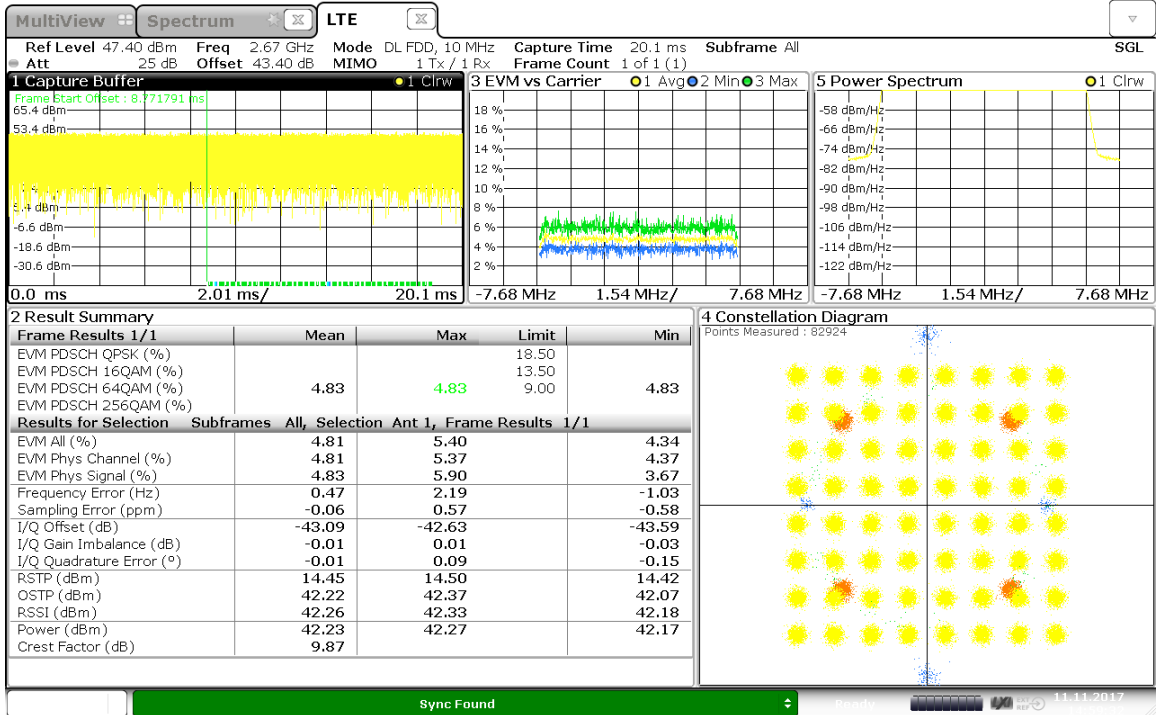

10M -2670MHz-TM2.0-Port 1 ~4:

15:02:30 11.11.2017

15:02:57 11.11.2017

15:03:24 11.11.2017

15:03:51 11.11.2017

10M -2670MHz-TM3.1-Port 1 ~4:

14:58:39 11.11.2017

14:59:06 11.11.2017

14:59:33 11.11.2017

15:00:01 11.11.2017

10M -2670MHz-TM3.2-Port 1 ~4:

15:05:06 11.11.2017

15:05:33 11.11.2017

15:06:00 11.11.2017

15:06:28 11.11.2017

10M -2670MHz-TM3.3-Port 1 ~4: