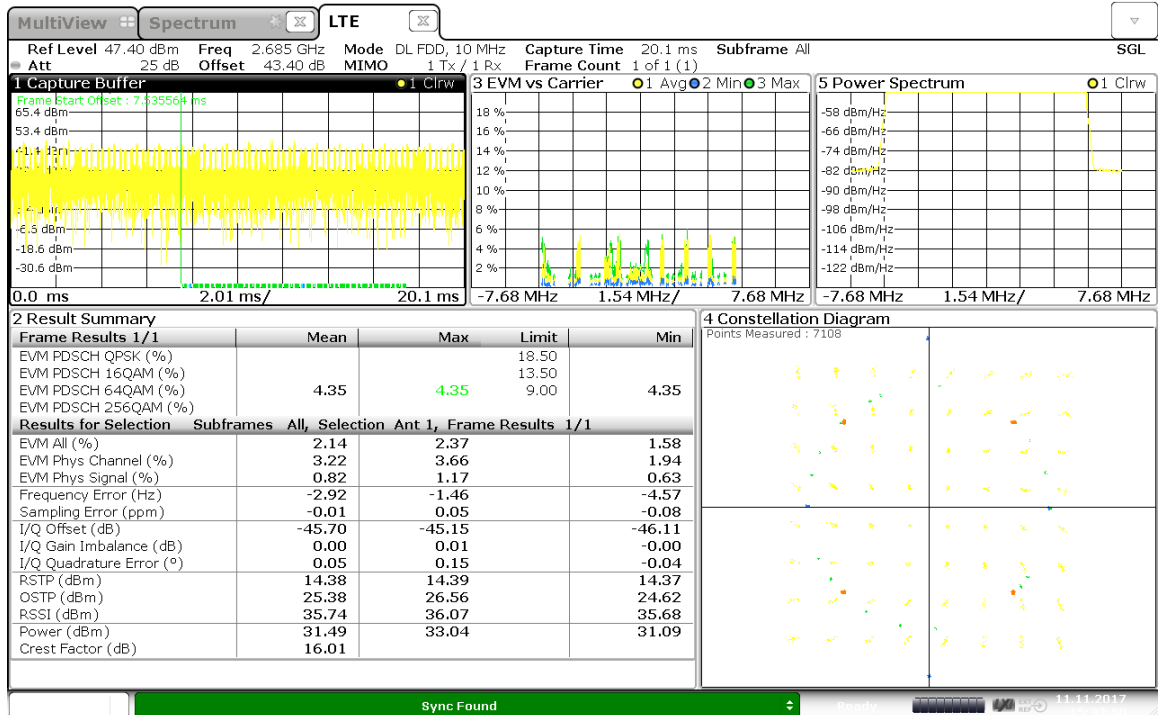

15:39:07 11.11.2017

15:39:35 11.11.2017

15:40:02 11.11.2017

10M -2655MHz-TM3.3-Port 1 ~4:

15:42:33 11.11.2017

15:43:01 11.11.2017

15:43:28 11.11.2017

15:43:55 11.11.2017

10M -2685MHz-TM2.0-Port 1 ~4:

15:33:24 11.11.2017

15:33:51 11.11.2017

15:34:18 11.11.2017

15:34:45 11.11.2017

10M -2685MHz-TM3.1-Port 1 ~4:

15:28:25 11.11.2017

15:28:52 11.11.2017