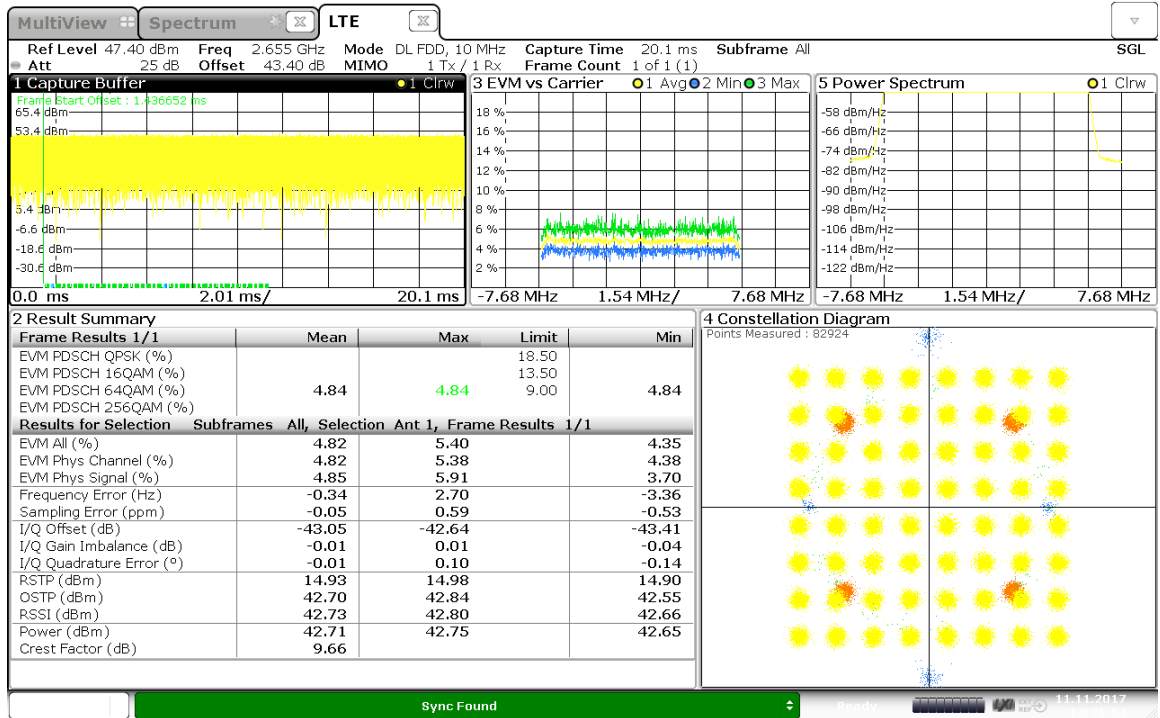

10M -2655MHz-TM2.0-Port 1 ~4:

14:24:30 11.11.2017

14:24:57 11.11.2017

14:25:24 11.11.2017

14:25:51 11.11.2017

10M -2655MHz-TM3.1-Port 1 ~4:

14:21:27 11.11.2017

14:21:55 11.11.2017

14:22:22 11.11.2017

14:22:49 11.11.2017

10M -2655MHz-TM3.2-Port 1 ~4:

14:34:41 11.11.2017

14:35:08 11.11.2017

14:35:35 11.11.2017

14:36:03 11.11.2017

10M -2655MHz-TM3.3-Port 1 ~4: