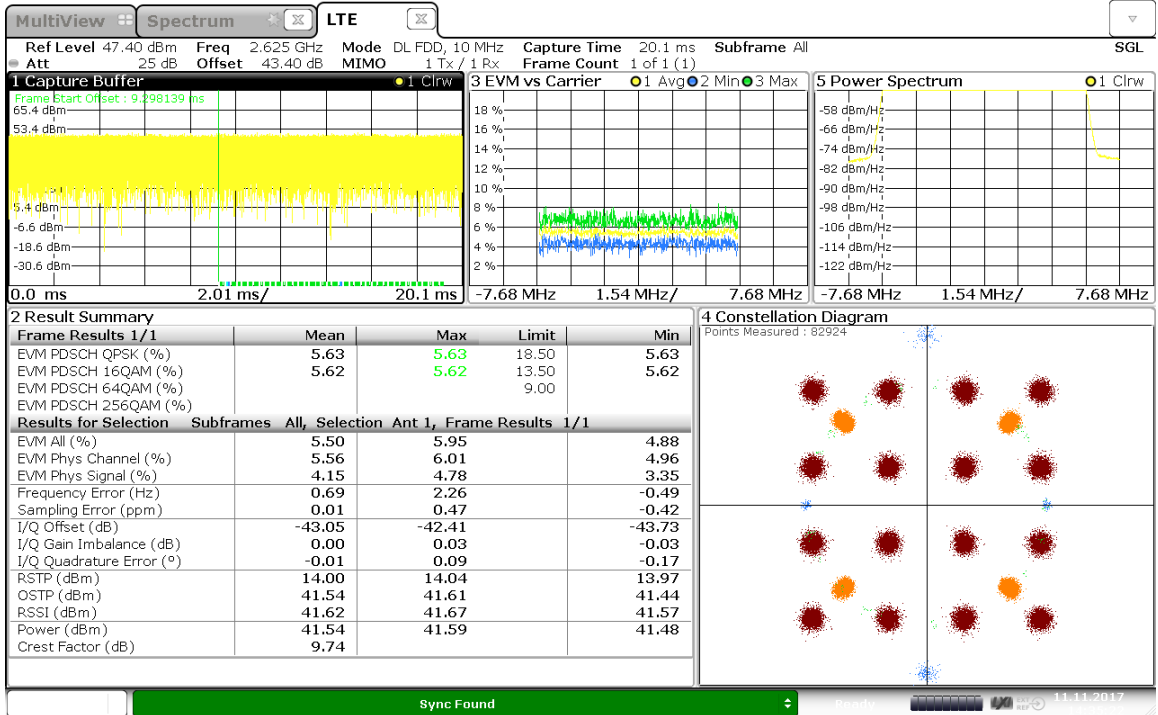

10M -2625MHz-TM2.0-Port 1 ~4:

14:24:17 11.11.2017

14:24:44 11.11.2017

14:25:11 11.11.2017

14:25:38 11.11.2017

10M -2625MHz-TM3.1-Port 1 ~4:

14:21:14 11.11.2017

14:21:41 11.11.2017

14:22:08 11.11.2017

14:22:36 11.11.2017

10M -2625MHz-TM3.2-Port 1 ~4:

14:35:22 11.11.2017

14:35:49 11.11.2017

10M -2625MHz-TM3.3-Port 1 ~4:

14:38:31 11.11.2017

14:38:59 11.11.2017