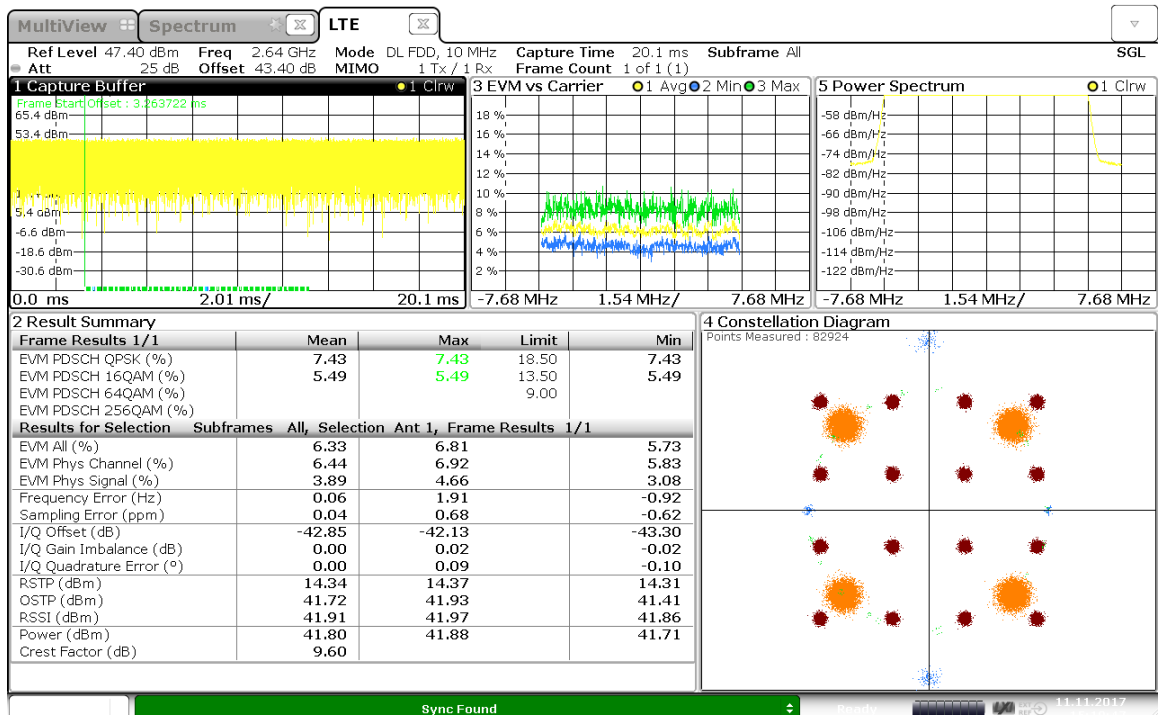

14:59:20 11.11.2017

14:59:47 11.11.2017

10M -2640MHz-TM3.2-Port 1 ~4:

15:05:47 11.11.2017

15:06:14 11.11.2017

10M -2640MHz-TM3.3-Port 1 ~4:

15:10:20 11.11.2017

15:10:48 11.11.2017

10M -2670MHz-TM2.0-Port 1 ~4:

15:02:30 11.11.2017

15:02:57 11.11.2017

15:03:24 11.11.2017

15:03:51 11.11.2017

10M -2670MHz-TM3.1-Port 1 ~4:

14:58:39 11.11.2017

14:59:06 11.11.2017