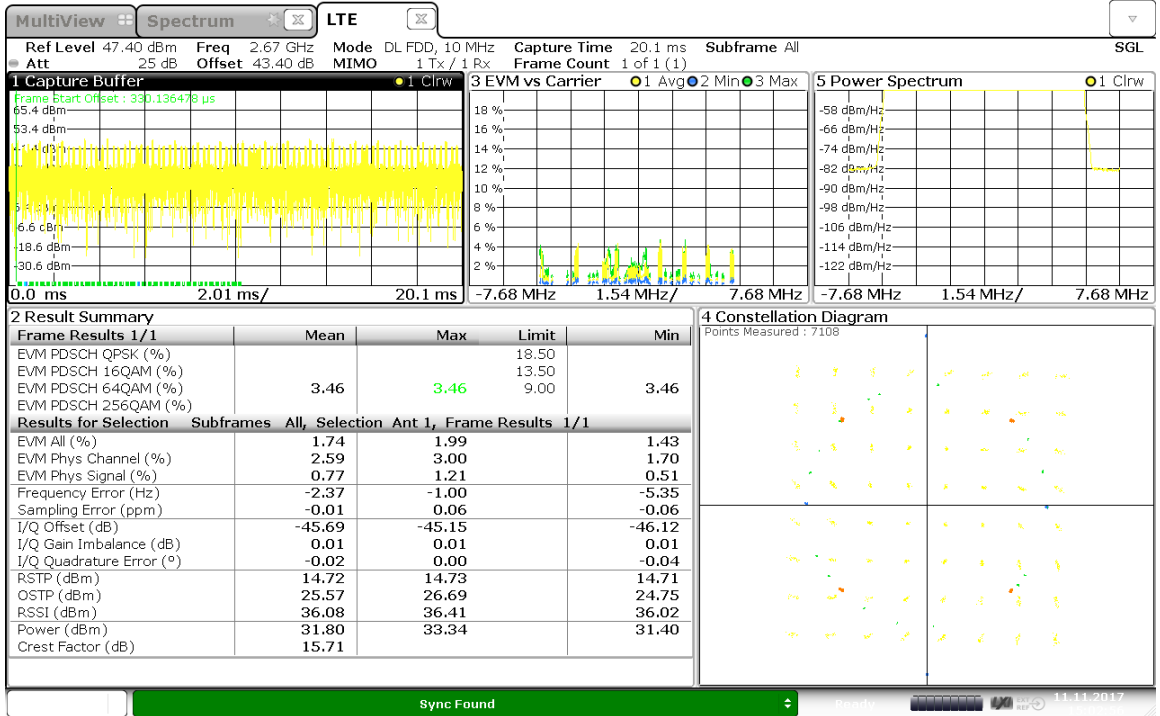

14:59:20 11.11.2017

14:59:47 11.11.2017

10M -2640MHz-TM3.2-Port 1 ~4:

15:05:47 11.11.2017

15:06:14 11.11.2017

10M -2640MHz-TM3.3-Port 1 ~4:

15:10:20 11.11.2017

15:10:48 11.11.2017

10M -2670MHz-TM2.0-Port 1 ~4:

15:02:30 11.11.2017

15:02:57 11.11.2017

15:03:24 11.11.2017

15:03:51 11.11.2017

10M -2670MHz-TM3.1-Port 1 ~4:

14:58:39 11.11.2017

14:59:06 11.11.2017