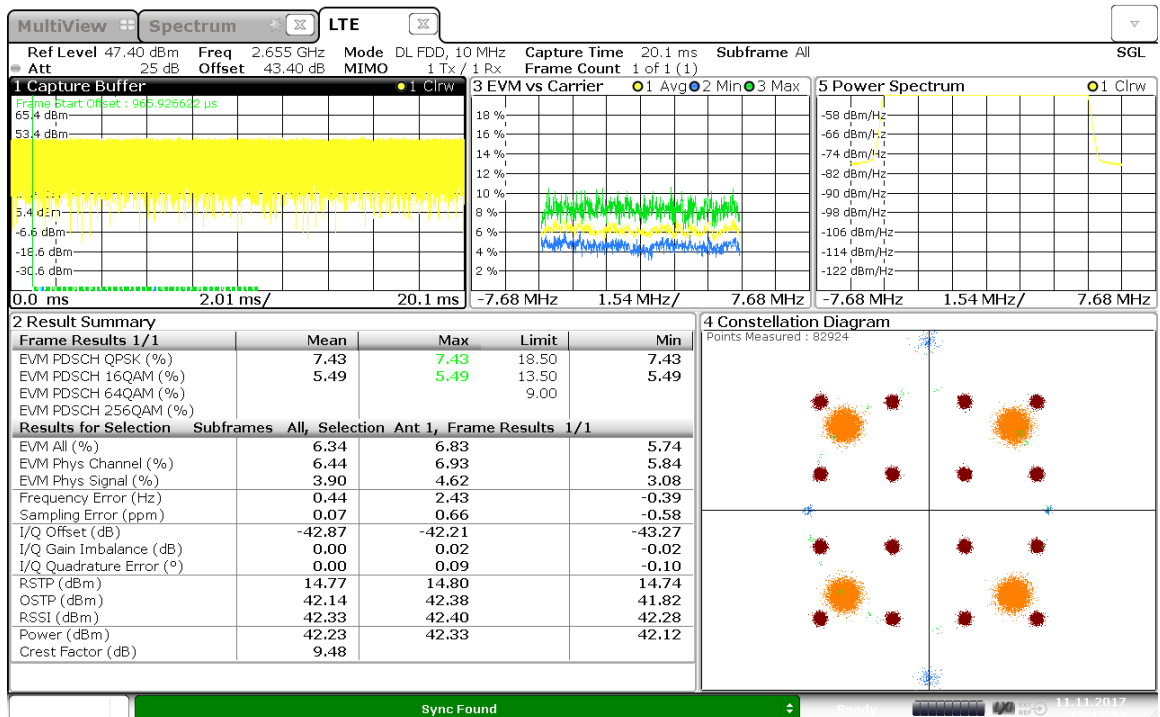

15:39:07 11.11.2017

15:39:35 11.11.2017

15:40:02 11.11.2017

10M -2655MHz-TM3.3-Port 1 ~4:

15:42:33 11.11.2017

15:43:01 11.11.2017

15:43:28 11.11.2017

15:43:55 11.11.2017

10M -2685MHz-TM2.0-Port 1 ~4:

15:33:24 11.11.2017

15:33:51 11.11.2017

15:34:18 11.11.2017

15:34:45 11.11.2017

10M -2685MHz-TM3.1-Port 1 ~4:

15:28:25 11.11.2017

15:28:52 11.11.2017