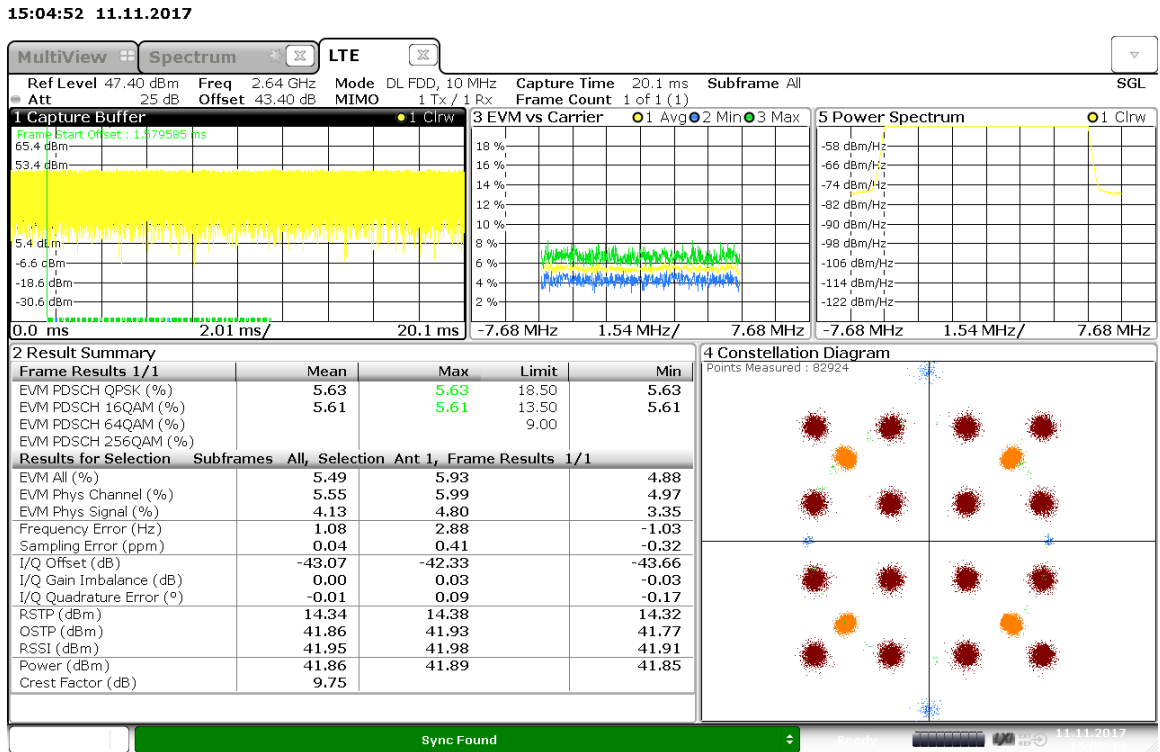

10M -2640MHz-TM2.0-Port 1 ~4:

15:02:17 11.11.2017

15:02:44 11.11.2017

15:03:11 11.11.2017

15:03:38 11.11.2017

10M -2640MHz-TM3.1-Port 1 ~4:

14:58:25 11.11.2017

14:58:52 11.11.2017

14:59:20 11.11.2017

14:59:47 11.11.2017

10M -2640MHz-TM3.2-Port 1 ~4:

15:05:47 11.11.2017

15:06:14 11.11.2017

10M -2640MHz-TM3.3-Port 1 ~4:

15:10:20 11.11.2017

15:10:48 11.11.2017