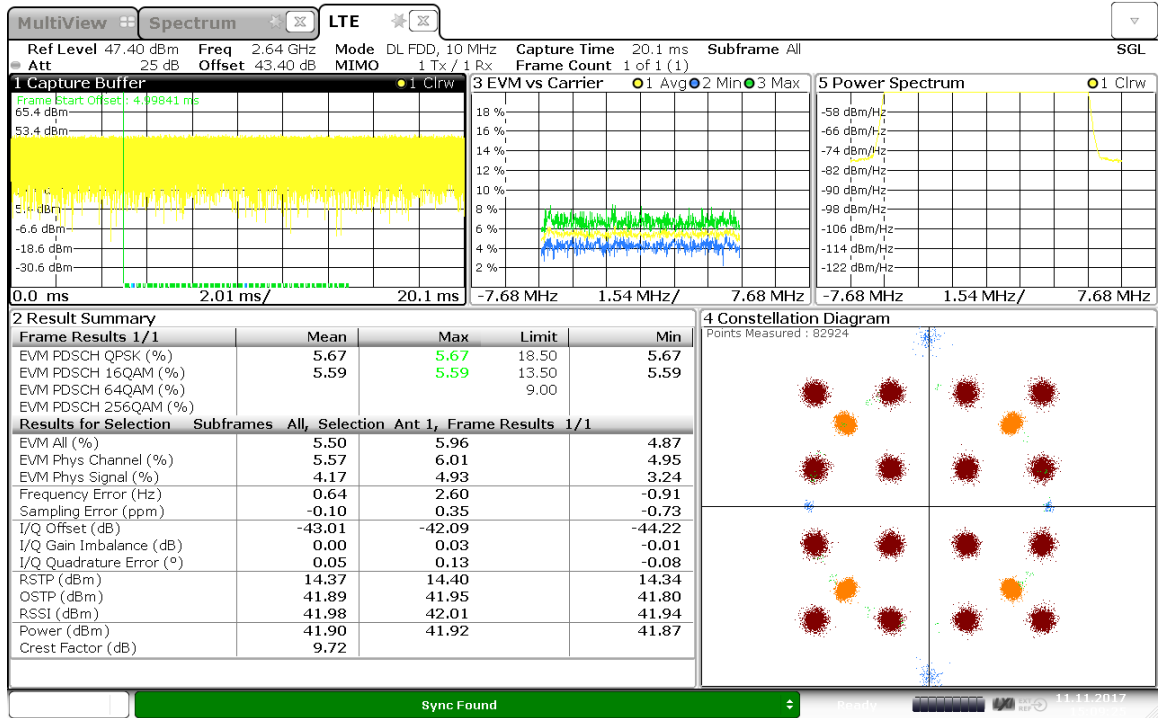

14:59:20 11.11.2017

14:59:47 11.11.2017

10M -2640MHz-TM3.2-Port 1 ~4:

15:05:47 11.11.2017

15:06:14 11.11.2017

10M -2640MHz-TM3.3-Port 1 ~4:

15:10:20 11.11.2017

15:10:48 11.11.2017

10M -2670MHz-TM2.0-Port 1 ~4:

15:02:30 11.11.2017

15:02:57 11.11.2017

15:03:24 11.11.2017

15:03:51 11.11.2017

10M -2670MHz-TM3.1-Port 1 ~4:

14:58:39 11.11.2017

14:59:06 11.11.2017