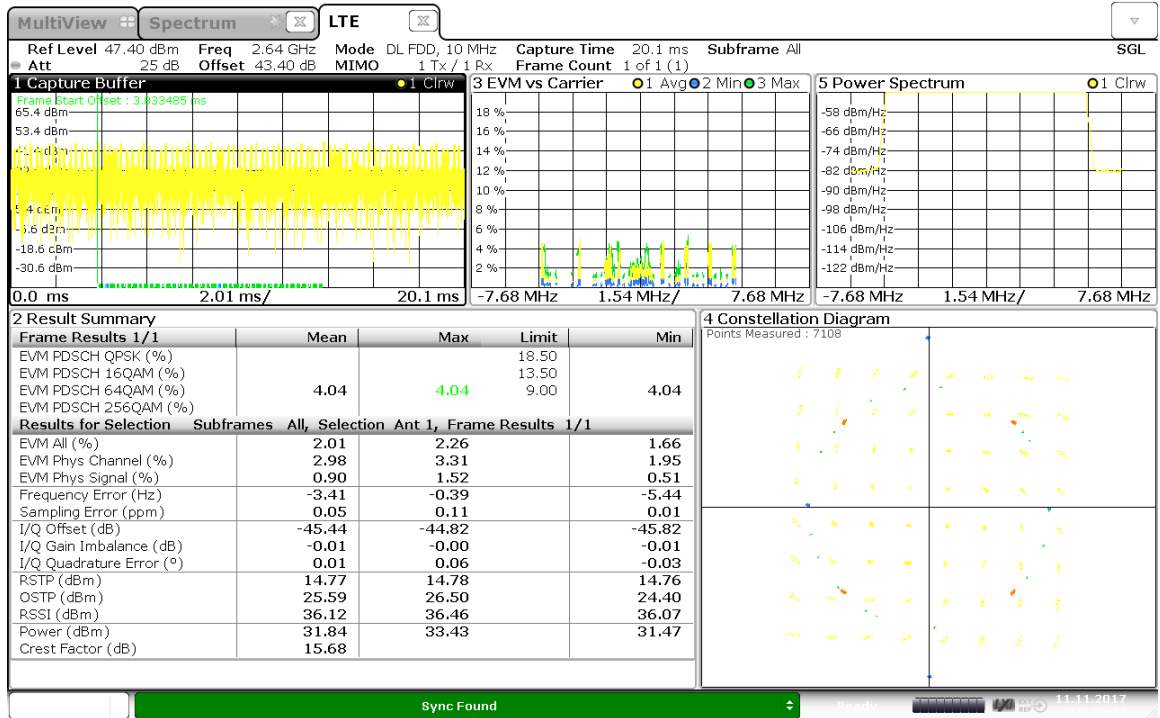

14:38:45 11.11.2017

14:39:12 11.11.2017

Channel Bandwidth :10M+10M(2640MHz+2670MHz)

Frequency (MHz)	Test mode	Port	EVM(%)
2640	TM2.0	1	4.83
		2	4.04
		3	4.18
		4	4.18
	TM3.1	1	4.82
		2	4.82
		3	4.82
		4	4.83
	TM3.2	1	5.75
		2	5.61
		3	5.63
		4	5.61
	TM3.3	1	5.67
		2	7.43
		3	7.44
		4	7.43
2670	TM2.0	1	3.73
		2	3.46
		3	3.86
		4	4.08
	TM3.1	1	4.82
		2	4.82
		3	4.83
		4	4.83
	TM3.2	1	5.62
		2	5.59
		3	5.6
		4	5.59
	TM3.3	1	7.41
		2	7.4
		3	7.41
		4	7.41

10M -2640MHz-TM2.0-Port 1 ~4:

15:02:17 11.11.2017

15:02:44 11.11.2017

15:03:11 11.11.2017

15:03:38 11.11.2017

10M -2640MHz-TM3.1-Port 1 ~4:

14:58:25 11.11.2017

14:58:52 11.11.2017