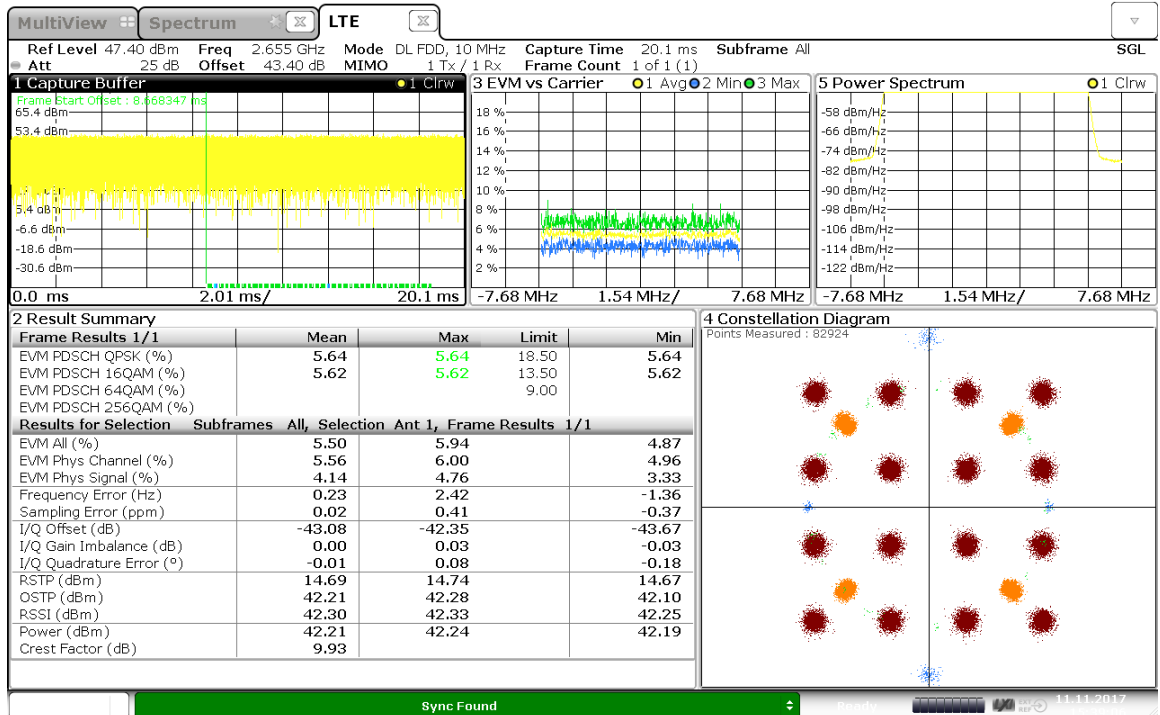

15:09:39 11.11.2017

15:10:07 11.11.2017

15:10:34 11.11.2017

15:11:02 11.11.2017

Channel Bandwidth :10M+10M(2655MHz+2685MHz)

Frequency (MHz)	Test mode	Port	EVM(%)
2655	TM2.0	1	4.83
		2	3.56
		3	3.43
		4	3.16
	TM3.1	1	4.83
		2	4.83
		3	4.83
		4	4.82
	TM3.2	1	5.6
		2	5.62
		3	5.62
		4	5.62
	TM3.3	1	5.66
		2	7.42
		3	7.43
		4	7.43
2685	TM2.0	1	4.36
		2	4.35
		3	4.22
		4	4.11
	TM3.1	1	4.83
		2	4.83
		3	4.83
		4	4.83
	TM3.2	1	5.61
		2	5.6
		3	5.61
		4	5.6
	TM3.3	1	7.42
		2	7.41
		3	7.41
		4	7.41

10M -2655MHz-TM2.0-Port 1 ~4:

15:34:04 11.11.2017

15:34:31 11.11.2017

10M -2655MHz-TM3.1-Port 1 ~4:

15:29:06 11.11.2017

15:29:33 11.11.2017

10M -2655MHz-TM3.2-Port 1 ~4:

15:38:40 11.11.2017

15:39:07 11.11.2017

15:39:35 11.11.2017

15:40:02 11.11.2017

10M -2655MHz-TM3.3-Port 1 ~4:

15:42:33 11.11.2017

15:43:01 11.11.2017

15:43:28 11.11.2017

15:43:55 11.11.2017