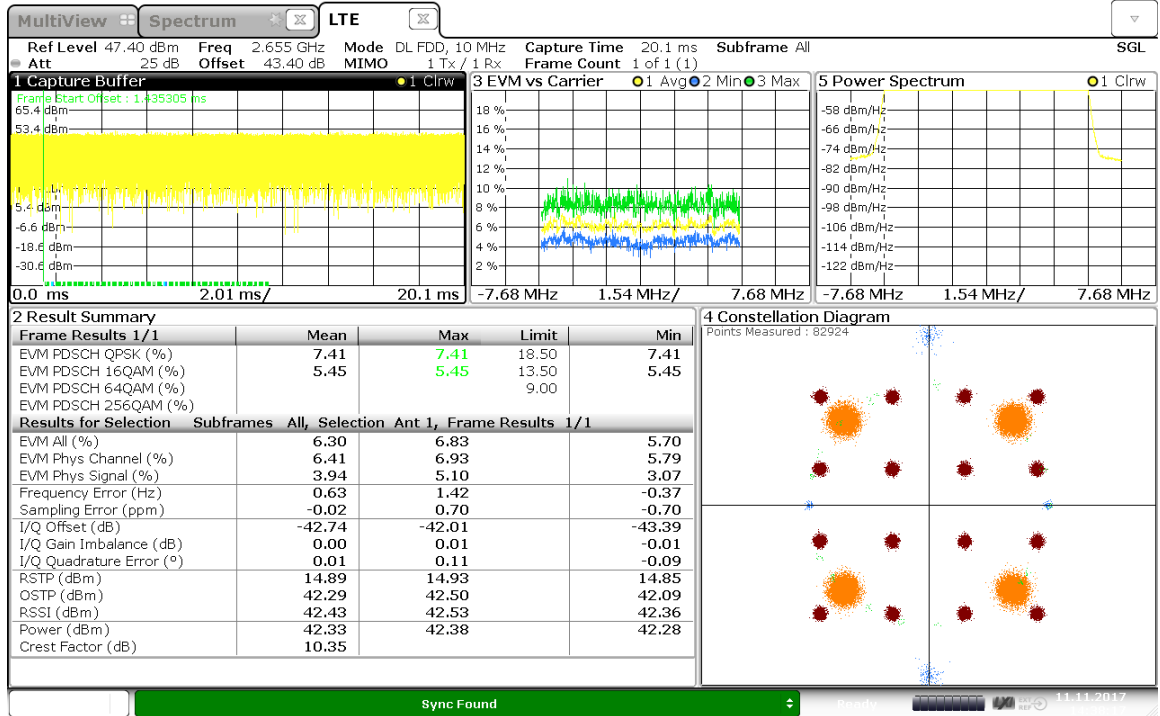

14:22:22 11.11.2017

14:22:49 11.11.2017

10M -2655MHz-TM3.2-Port 1 ~4:

14:34:41 11.11.2017

14:35:08 11.11.2017

14:35:35 11.11.2017

14:36:03 11.11.2017

10M -2655MHz-TM3.3-Port 1 ~4:

14:38:45 11.11.2017

14:39:12 11.11.2017

Channel Bandwidth :10M+10M(2640MHz+2670MHz)

Frequency (MHz)	Test mode	Port	EVM(%)
2640	TM2.0	1	4.83
		2	4.04
		3	4.18
		4	4.18
	TM3.1	1	4.82
		2	4.82
		3	4.82
		4	4.83
	TM3.2	1	5.75
		2	5.61
		3	5.63
		4	5.61
	TM3.3	1	5.67
		2	7.43
		3	7.44
		4	7.43
2670	TM2.0	1	3.73
		2	3.46
		3	3.86
		4	4.08
	TM3.1	1	4.82
		2	4.82
		3	4.83
		4	4.83
	TM3.2	1	5.62
		2	5.59
		3	5.6
		4	5.59
	TM3.3	1	7.41
		2	7.4
		3	7.41
		4	7.41