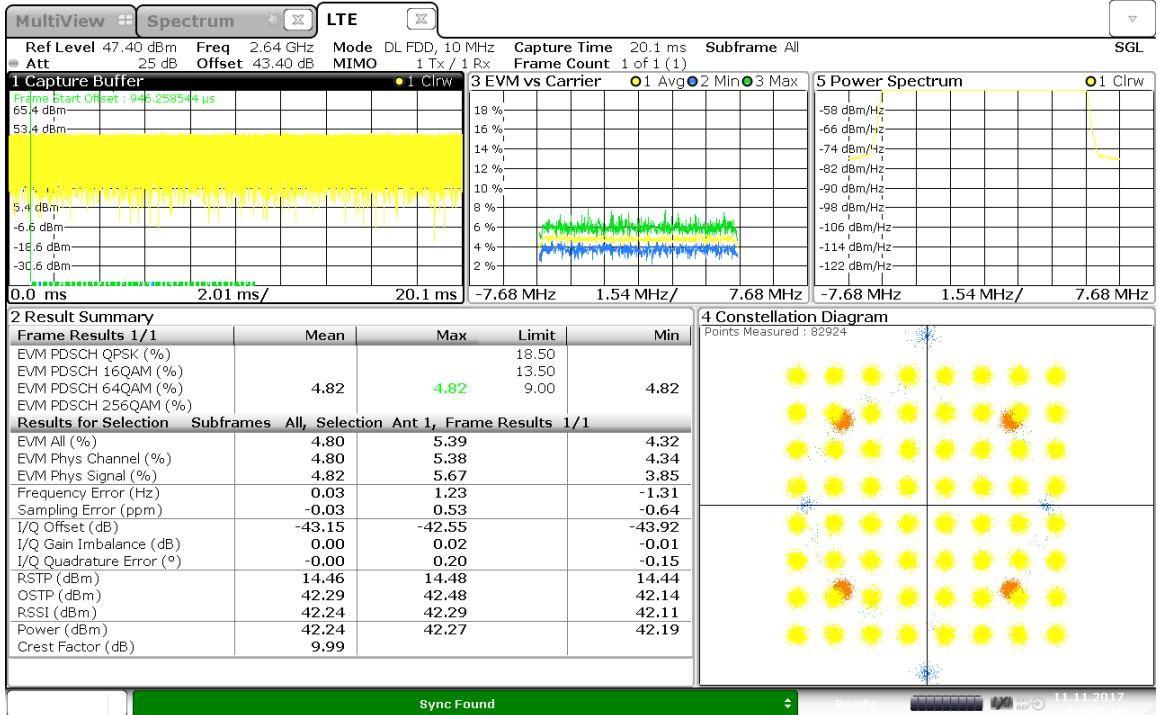

10M -2640MHz-TM2.0-Port 1 ~4:

15:02:17 11.11.2017

15:02:44 11.11.2017

15:03:11 11.11.2017

15:03:38 11.11.2017

10M -2640MHz-TM3.1-Port 1 ~4:

14:58:25 11.11.2017

14:58:52 11.11.2017

14:59:20 11.11.2017

14:59:47 11.11.2017

10M -2640MHz-TM3.2-Port 1 ~4:

15:05:47 11.11.2017

15:06:14 11.11.2017

10M -2640MHz-TM3.3-Port 1 ~4:

15:10:20 11.11.2017

15:10:48 11.11.2017