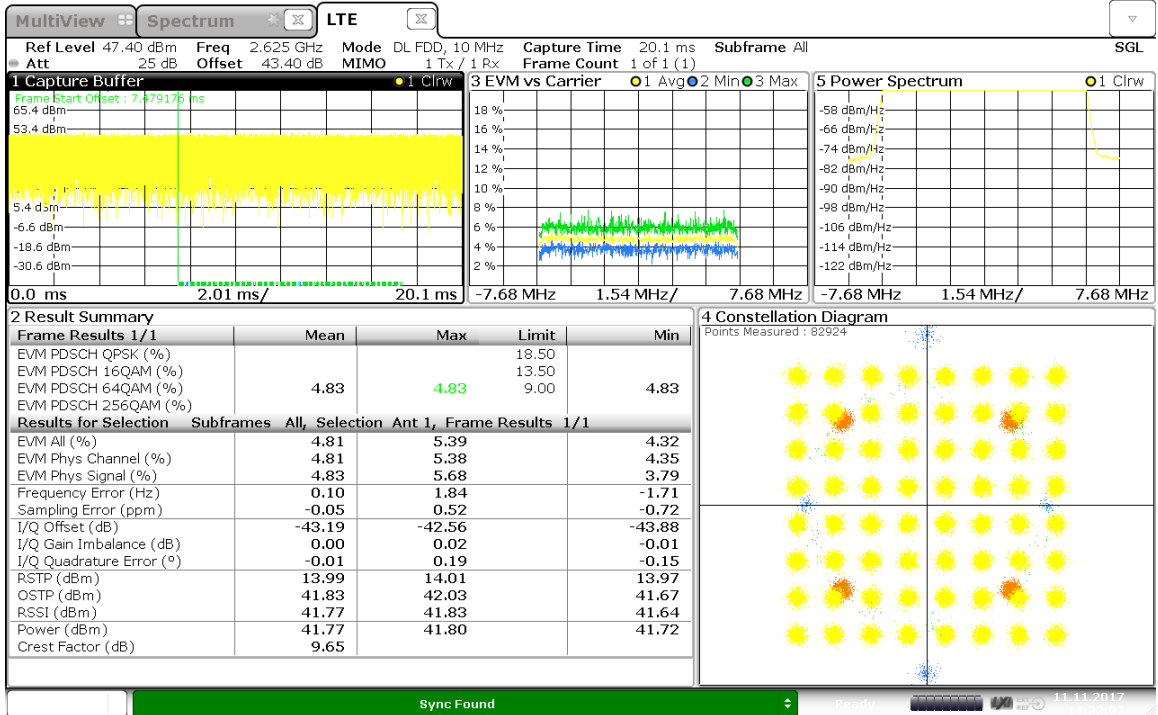

10M -2625MHz-TM2.0-Port 1 ~4:

14:24:17 11.11.2017

14:24:44 11.11.2017

14:25:11 11.11.2017

14:25:38 11.11.2017

10M -2625MHz-TM3.1-Port 1 ~4:

14:21:14 11.11.2017

14:21:41 11.11.2017

14:22:08 11.11.2017

14:22:36 11.11.2017

10M -2625MHz-TM3.2-Port 1 ~4:

14:35:22 11.11.2017

14:35:49 11.11.2017

10M -2625MHz-TM3.3-Port 1 ~4:

14:38:31 11.11.2017

14:38:59 11.11.2017