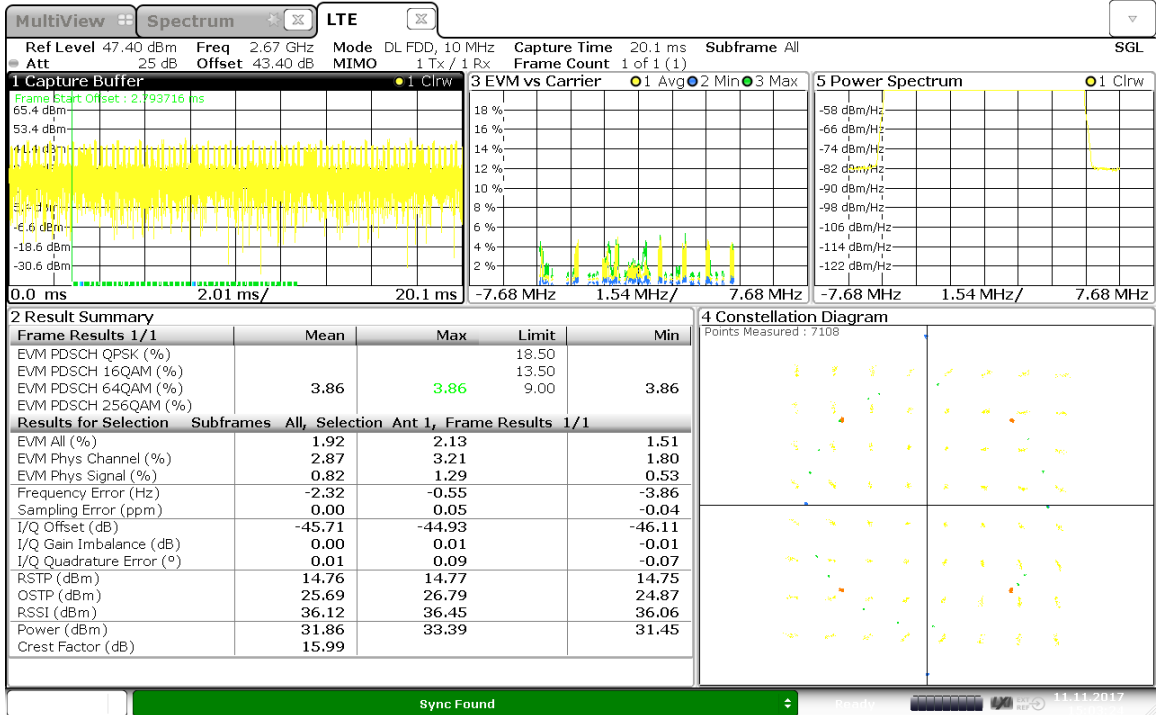

14:59:20 11.11.2017

14:59:47 11.11.2017

10M -2640MHz-TM3.2-Port 1 ~4:

15:05:47 11.11.2017

15:06:14 11.11.2017

10M -2640MHz-TM3.3-Port 1 ~4:

15:10:20 11.11.2017

15:10:48 11.11.2017

10M -2670MHz-TM2.0-Port 1 ~4:

15:02:30 11.11.2017

15:02:57 11.11.2017

15:03:24 11.11.2017

15:03:51 11.11.2017

10M -2670MHz-TM3.1-Port 1 ~4:

14:58:39 11.11.2017

14:59:06 11.11.2017