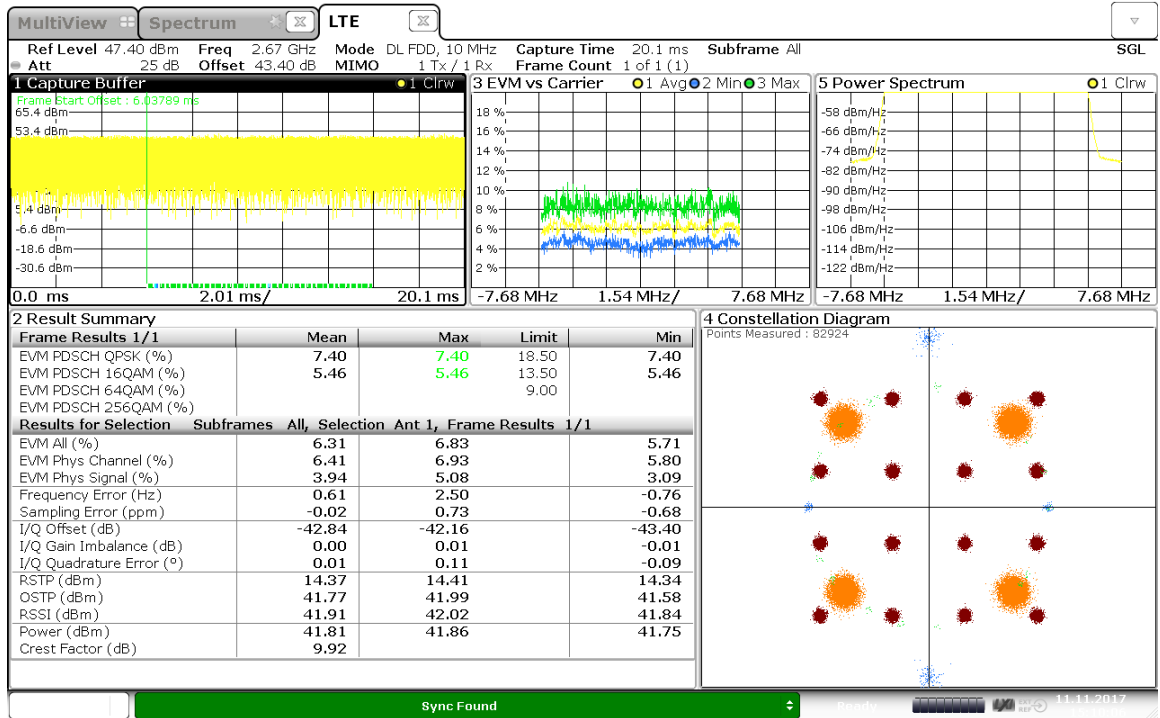

14:59:33 11.11.2017

15:00:01 11.11.2017

10M -2670MHz-TM3.2-Port 1 ~4:

15:05:06 11.11.2017

15:05:33 11.11.2017

15:06:00 11.11.2017

15:06:28 11.11.2017

10M -2670MHz-TM3.3-Port 1 ~4:

15:09:39 11.11.2017

15:10:07 11.11.2017

15:10:34 11.11.2017

15:11:02 11.11.2017

Channel Bandwidth :10M+10M(2655MHz+2685MHz)

Frequency (MHz)	Test mode	Port	EVM(%)
2655	TM2.0	1	4.83
		2	3.56
		3	3.43
		4	3.16
	TM3.1	1	4.83
		2	4.83
		3	4.83
		4	4.82
	TM3.2	1	5.6
		2	5.62
		3	5.62
		4	5.62
	TM3.3	1	5.66
		2	7.42
		3	7.43
		4	7.43
2685	TM2.0	1	4.36
		2	4.35
		3	4.22
		4	4.11
	TM3.1	1	4.83
		2	4.83
		3	4.83
		4	4.83
	TM3.2	1	5.61
		2	5.6
		3	5.61
		4	5.6
	TM3.3	1	7.42
		2	7.41
		3	7.41
		4	7.41