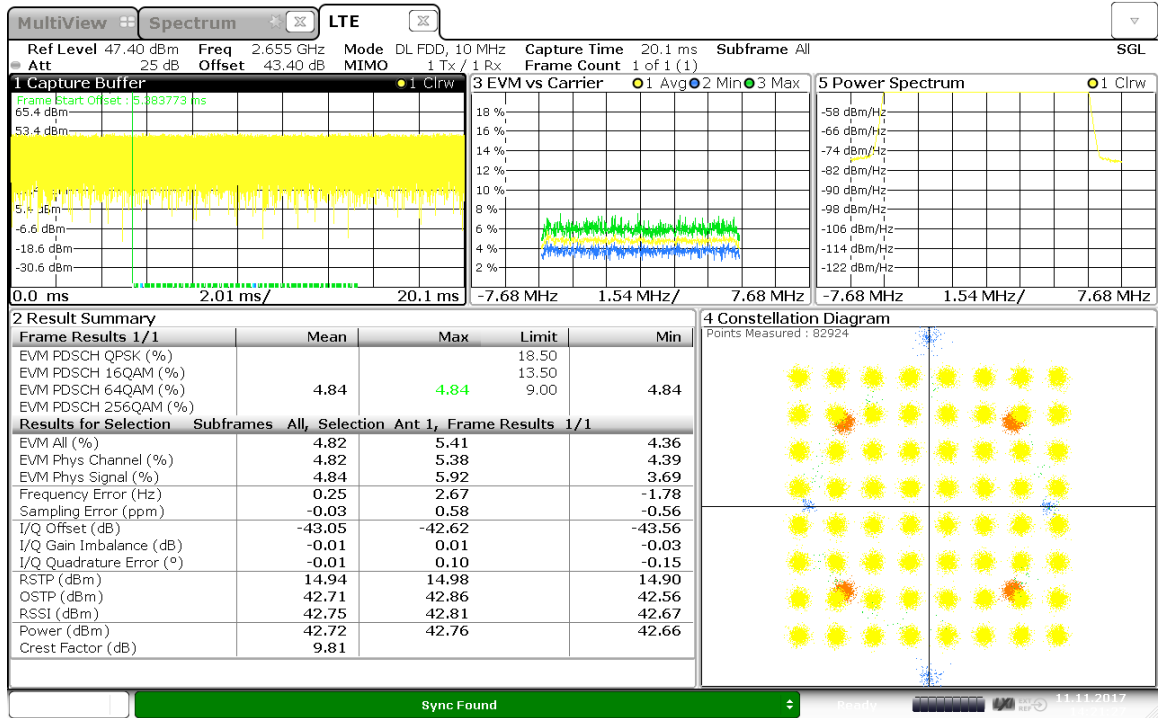

10M -2655MHz-TM2.0-Port 1 ~4:

14:24:30 11.11.2017

14:24:57 11.11.2017

14:25:24 11.11.2017

14:25:51 11.11.2017

10M -2655MHz-TM3.1-Port 1 ~4:

14:21:27 11.11.2017

14:21:55 11.11.2017

14:22:22 11.11.2017

14:22:49 11.11.2017

10M -2655MHz-TM3.2-Port 1 ~4:

14:34:41 11.11.2017

14:35:08 11.11.2017

14:35:35 11.11.2017

14:36:03 11.11.2017

10M -2655MHz-TM3.3-Port 1 ~4: