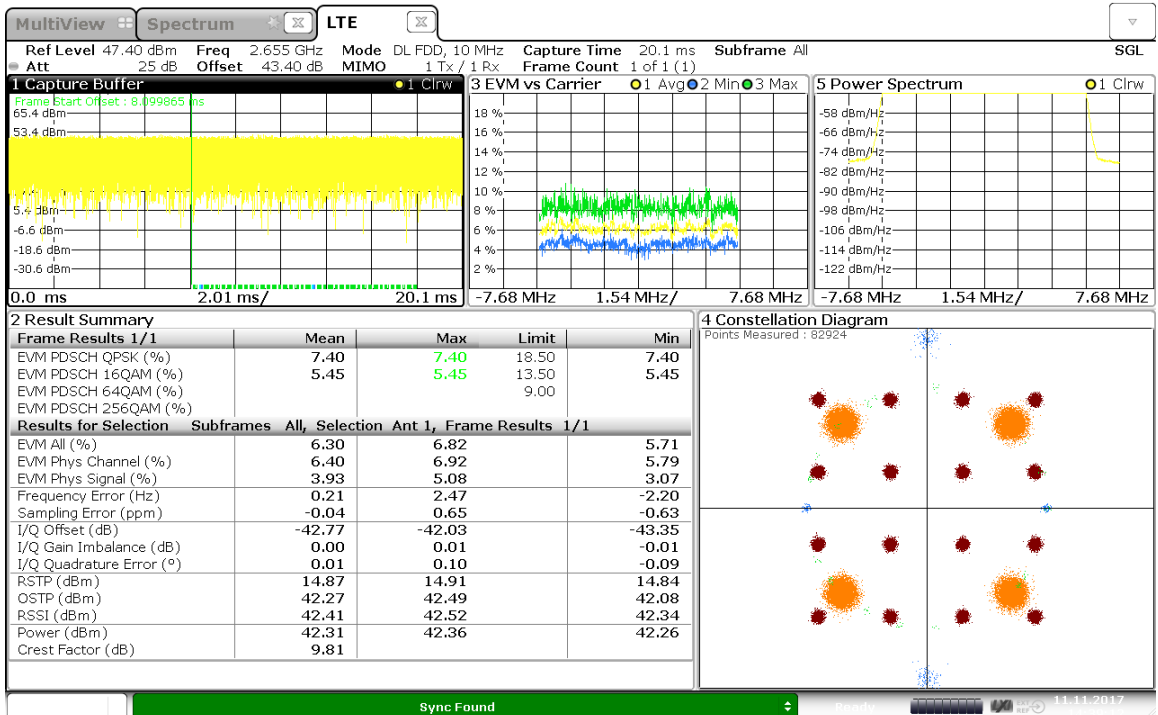

14:22:22 11.11.2017

14:22:49 11.11.2017

10M -2655MHz-TM3.2-Port 1 ~4:

14:34:41 11.11.2017

14:35:08 11.11.2017

14:35:35 11.11.2017

14:36:03 11.11.2017

10M -2655MHz-TM3.3-Port 1 ~4:

14:38:45 11.11.2017

14:39:12 11.11.2017

Channel Bandwidth :10M+10M(2640MHz+2670MHz)

Frequency (MHz)	Test mode	Port	EVM(%)
2640	TM2.0	1	4.83
		2	4.04
		3	4.18
		4	4.18
	TM3.1	1	4.82
		2	4.82
		3	4.82
		4	4.83
	TM3.2	1	5.75
		2	5.61
		3	5.63
		4	5.61
	TM3.3	1	5.67
		2	7.43
		3	7.44
		4	7.43
2670	TM2.0	1	3.73
		2	3.46
		3	3.86
		4	4.08
	TM3.1	1	4.82
		2	4.82
		3	4.83
		4	4.83
	TM3.2	1	5.62
		2	5.59
		3	5.6
		4	5.59
	TM3.3	1	7.41
		2	7.4
		3	7.41
		4	7.41