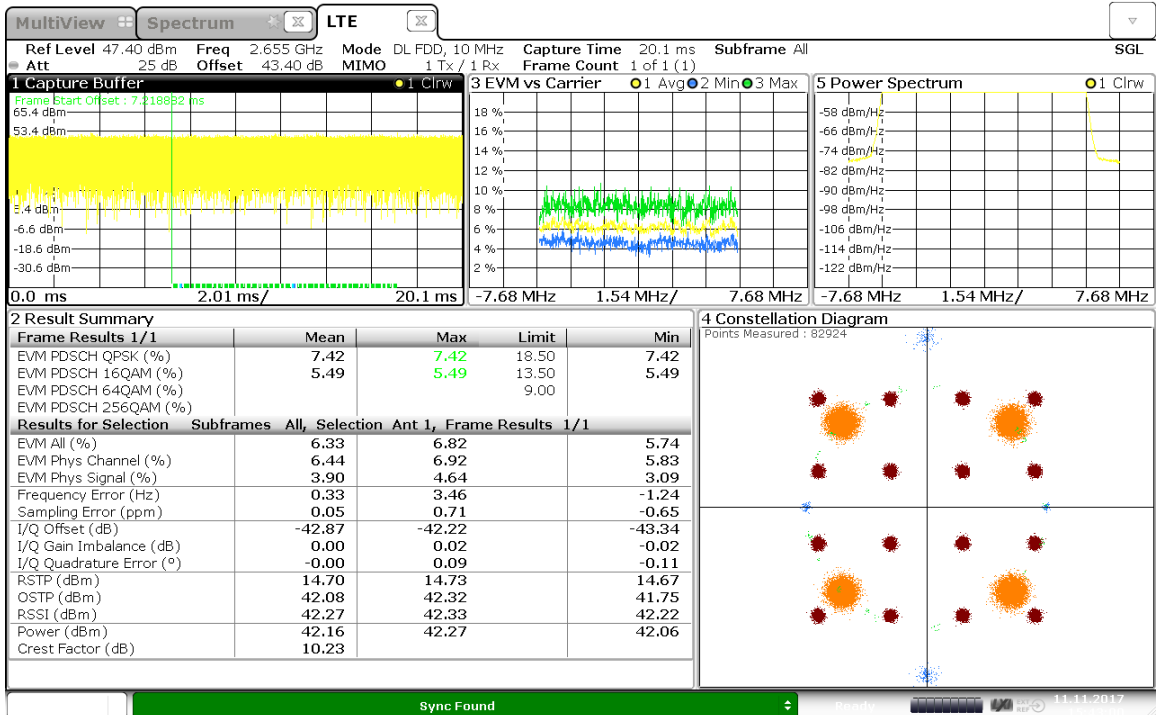

15:39:07 11.11.2017

15:39:35 11.11.2017

15:40:02 11.11.2017

10M -2655MHz-TM3.3-Port 1 ~4:

15:42:33 11.11.2017

15:43:01 11.11.2017

15:43:28 11.11.2017

15:43:55 11.11.2017

10M -2685MHz-TM2.0-Port 1 ~4:

15:33:24 11.11.2017

15:33:51 11.11.2017

15:34:18 11.11.2017

15:34:45 11.11.2017

10M -2685MHz-TM3.1-Port 1 ~4:

15:28:25 11.11.2017

15:28:52 11.11.2017