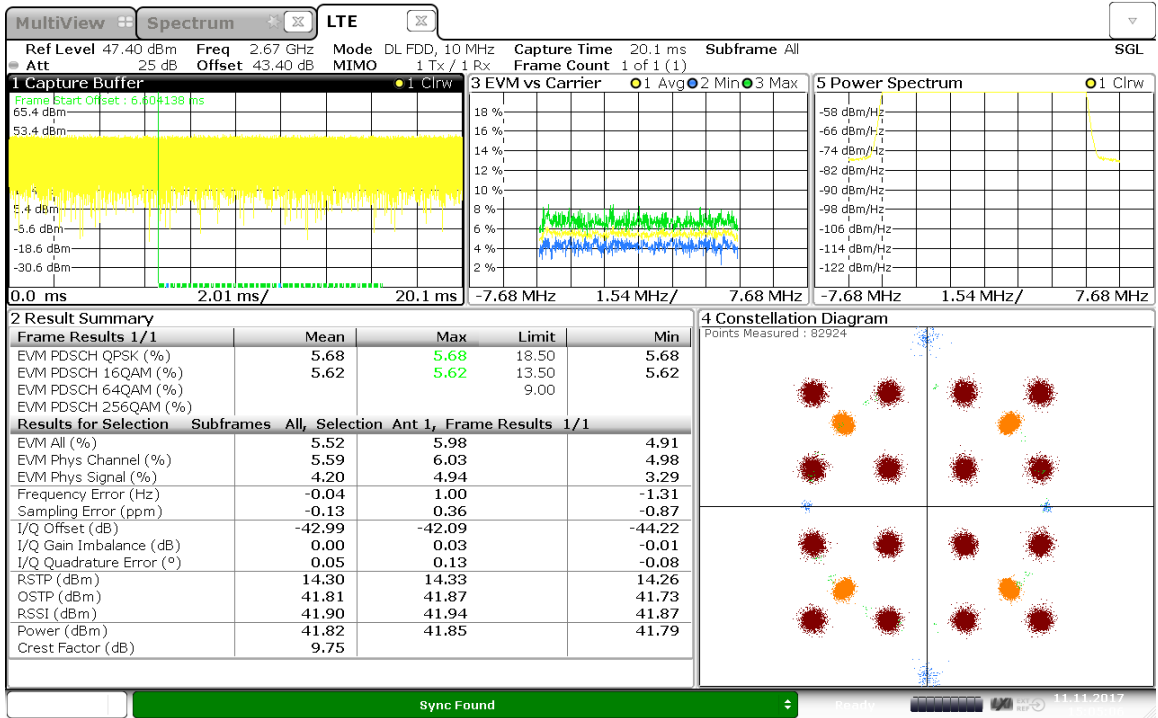

10M -2670MHz-TM2.0-Port 1 ~4:

15:02:30 11.11.2017

15:02:57 11.11.2017

15:03:24 11.11.2017

15:03:51 11.11.2017

10M -2670MHz-TM3.1-Port 1 ~4:

14:58:39 11.11.2017

14:59:06 11.11.2017

14:59:33 11.11.2017

15:00:01 11.11.2017

10M -2670MHz-TM3.2-Port 1 ~4:

15:05:06 11.11.2017

15:05:33 11.11.2017

15:06:00 11.11.2017

15:06:28 11.11.2017

10M -2670MHz-TM3.3-Port 1 ~4: