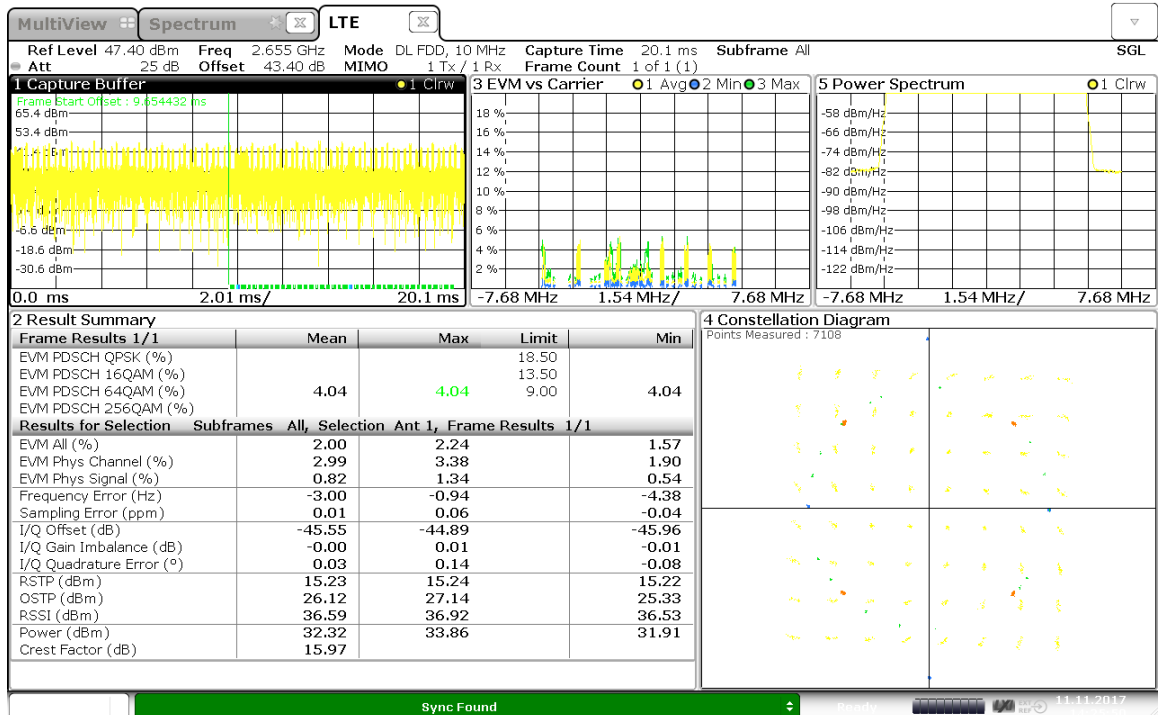

10M -2655MHz-TM2.0-Port 1 ~4:

14:24:30 11.11.2017

14:24:57 11.11.2017

14:25:24 11.11.2017

14:25:51 11.11.2017

10M -2655MHz-TM3.1-Port 1 ~4:

14:21:27 11.11.2017

14:21:55 11.11.2017

14:22:22 11.11.2017

14:22:49 11.11.2017

10M -2655MHz-TM3.2-Port 1 ~4:

14:34:41 11.11.2017

14:35:08 11.11.2017

14:35:35 11.11.2017

14:36:03 11.11.2017

10M -2655MHz-TM3.3-Port 1 ~4: