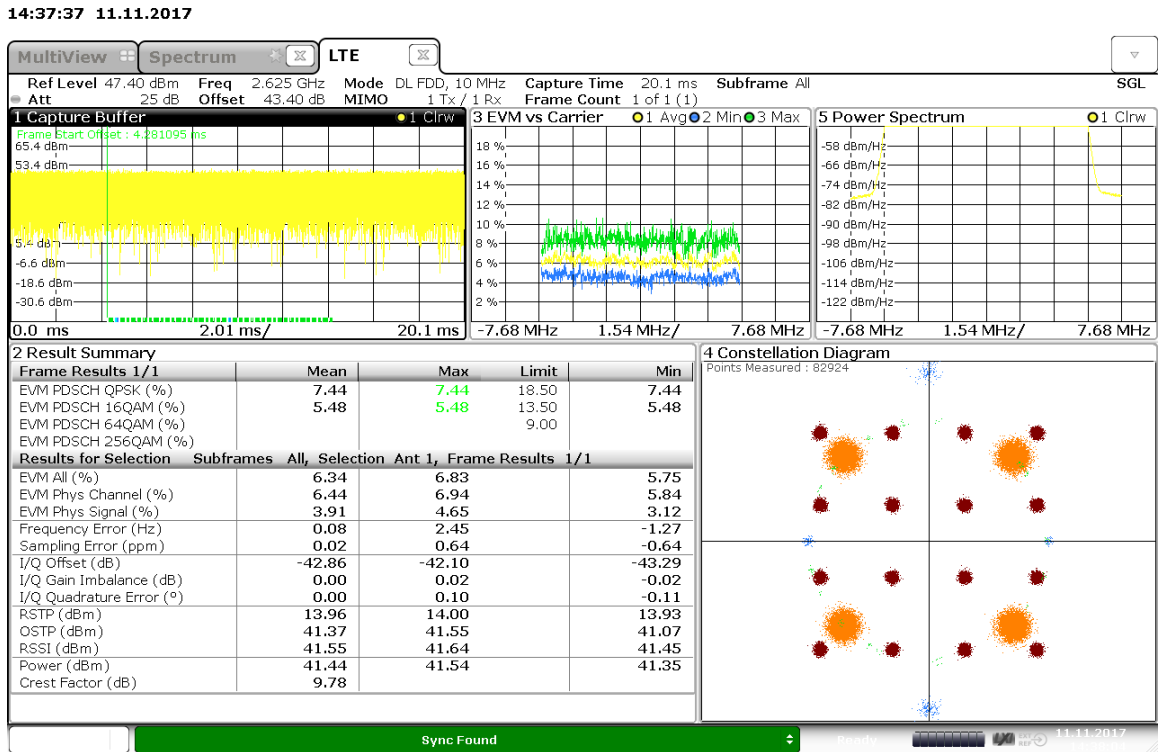

14:22:08 11.11.2017

14:22:36 11.11.2017

10M -2625MHz-TM3.2-Port 1 ~4:

14:35:22 11.11.2017

14:35:49 11.11.2017

10M -2625MHz-TM3.3-Port 1 ~4:

14:38:31 11.11.2017

14:38:59 11.11.2017