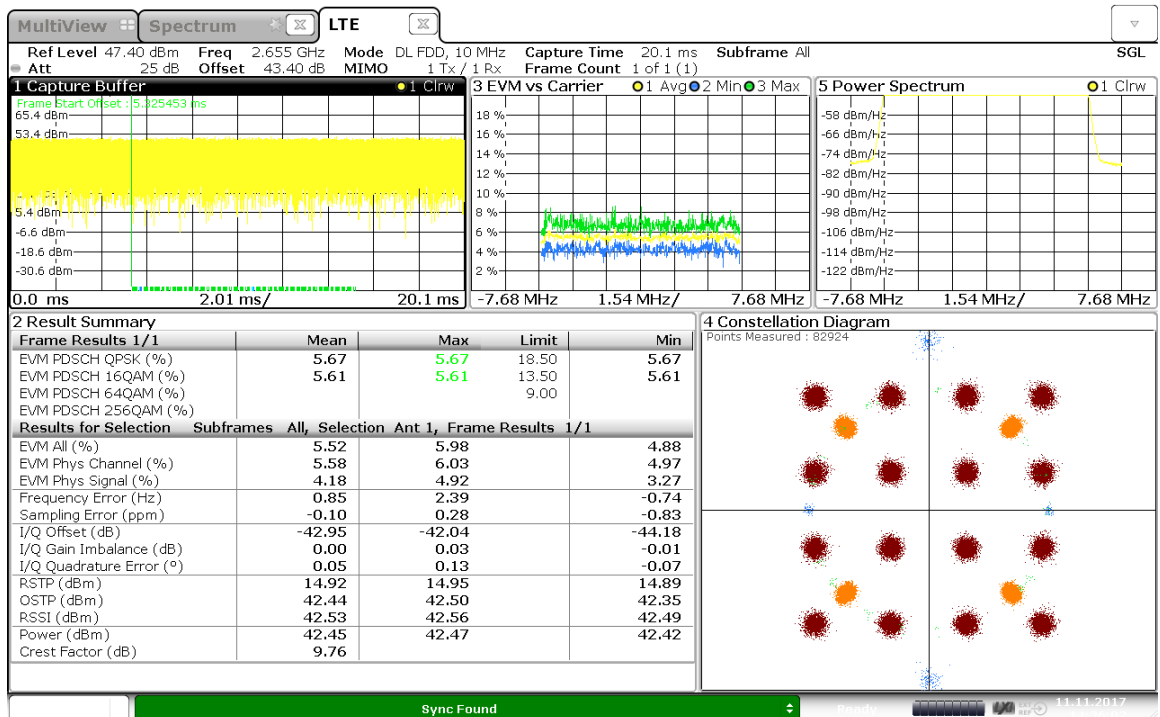

14:22:22 11.11.2017

14:22:49 11.11.2017

10M -2655MHz-TM3.2-Port 1 ~4:

14:34:41 11.11.2017

14:35:08 11.11.2017

14:35:35 11.11.2017

14:36:03 11.11.2017

10M -2655MHz-TM3.3-Port 1 ~4:

14:38:45 11.11.2017

14:39:12 11.11.2017

Channel Bandwidth :10M+10M(2640MHz+2670MHz)

Frequency (MHz)	Test mode	Port	EVM(%)
2640	TM2.0	1	4.83
		2	4.04
		3	4.18
		4	4.18
	TM3.1	1	4.82
		2	4.82
		3	4.82
		4	4.83
	TM3.2	1	5.75
		2	5.61
		3	5.63
		4	5.61
	TM3.3	1	5.67
		2	7.43
		3	7.44
		4	7.43
2670	TM2.0	1	3.73
		2	3.46
		3	3.86
		4	4.08
	TM3.1	1	4.82
		2	4.82
		3	4.83
		4	4.83
	TM3.2	1	5.62
		2	5.59
		3	5.6
		4	5.59
	TM3.3	1	7.41
		2	7.4
		3	7.41
		4	7.41