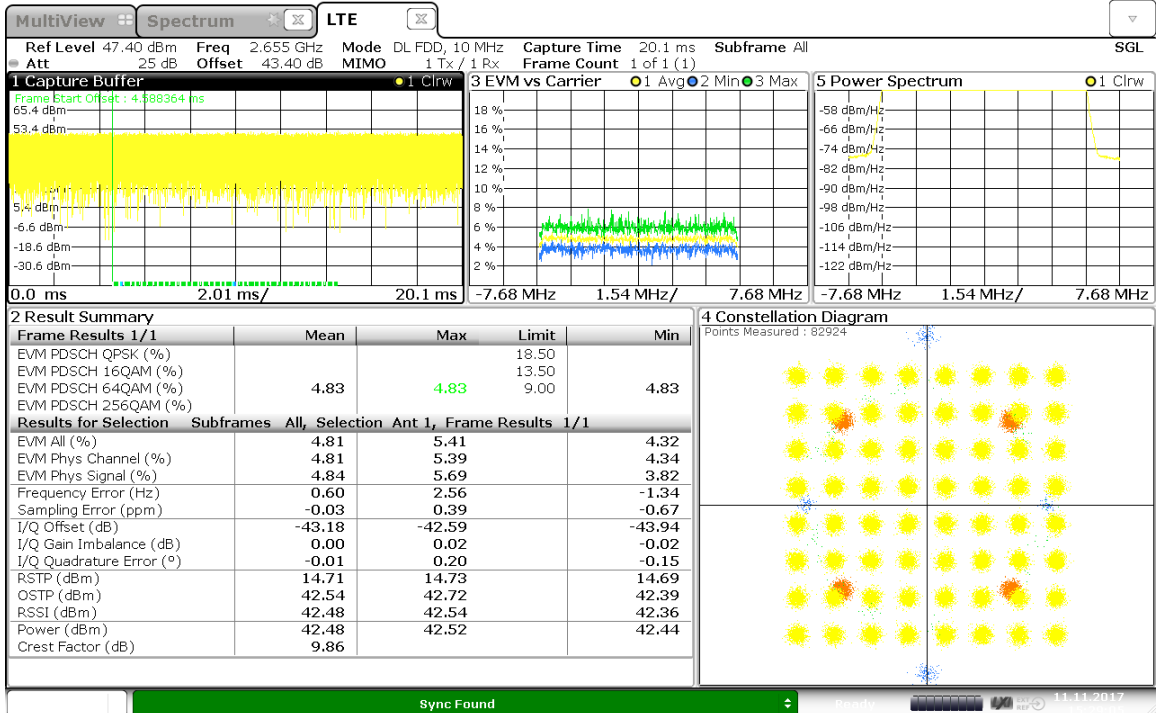

10M -2655MHz-TM2.0-Port 1 ~4:

15:34:04 11.11.2017

15:34:31 11.11.2017

10M -2655MHz-TM3.1-Port 1 ~4:

15:29:06 11.11.2017

15:29:33 11.11.2017

10M -2655MHz-TM3.2-Port 1 ~4:

15:38:40 11.11.2017

15:39:07 11.11.2017

15:39:35 11.11.2017

15:40:02 11.11.2017

10M -2655MHz-TM3.3-Port 1 ~4:

15:42:33 11.11.2017

15:43:01 11.11.2017

15:43:28 11.11.2017

15:43:55 11.11.2017