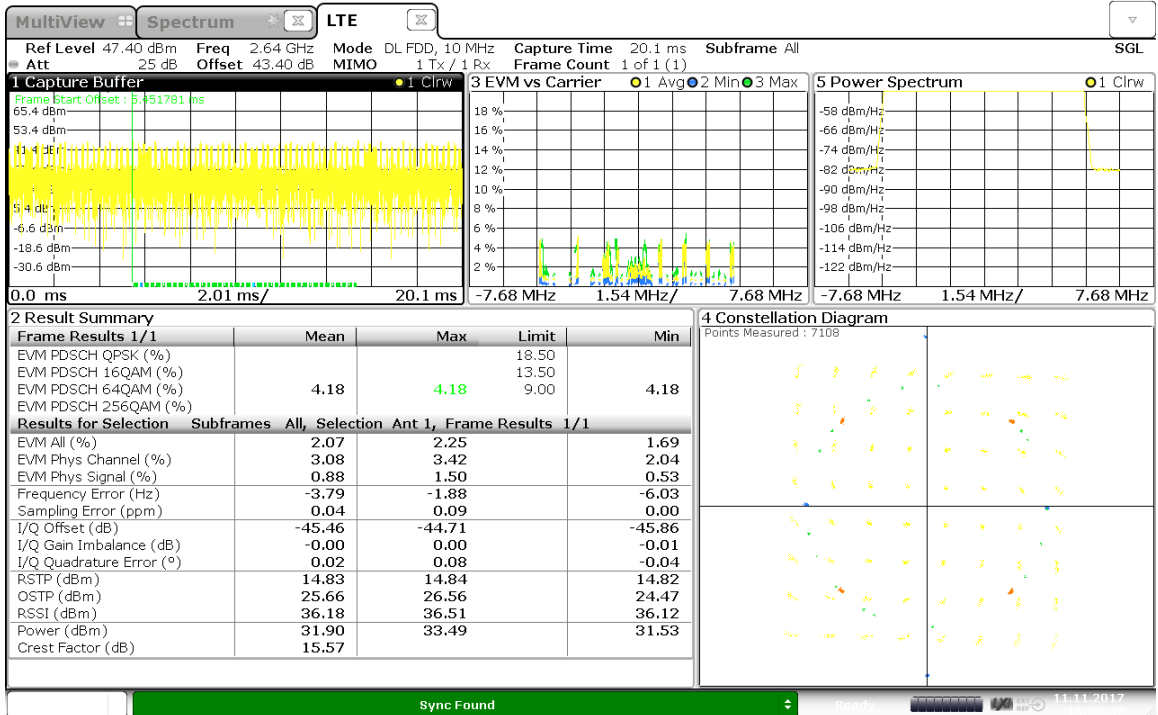

10M -2640MHz-TM2.0-Port 1 ~4:

15:02:17 11.11.2017

15:02:44 11.11.2017

15:03:11 11.11.2017

15:03:38 11.11.2017

10M -2640MHz-TM3.1-Port 1 ~4:

14:58:25 11.11.2017

14:58:52 11.11.2017

14:59:20 11.11.2017

14:59:47 11.11.2017

10M -2640MHz-TM3.2-Port 1 ~4:

15:05:47 11.11.2017

15:06:14 11.11.2017

10M -2640MHz-TM3.3-Port 1 ~4:

15:10:20 11.11.2017

15:10:48 11.11.2017