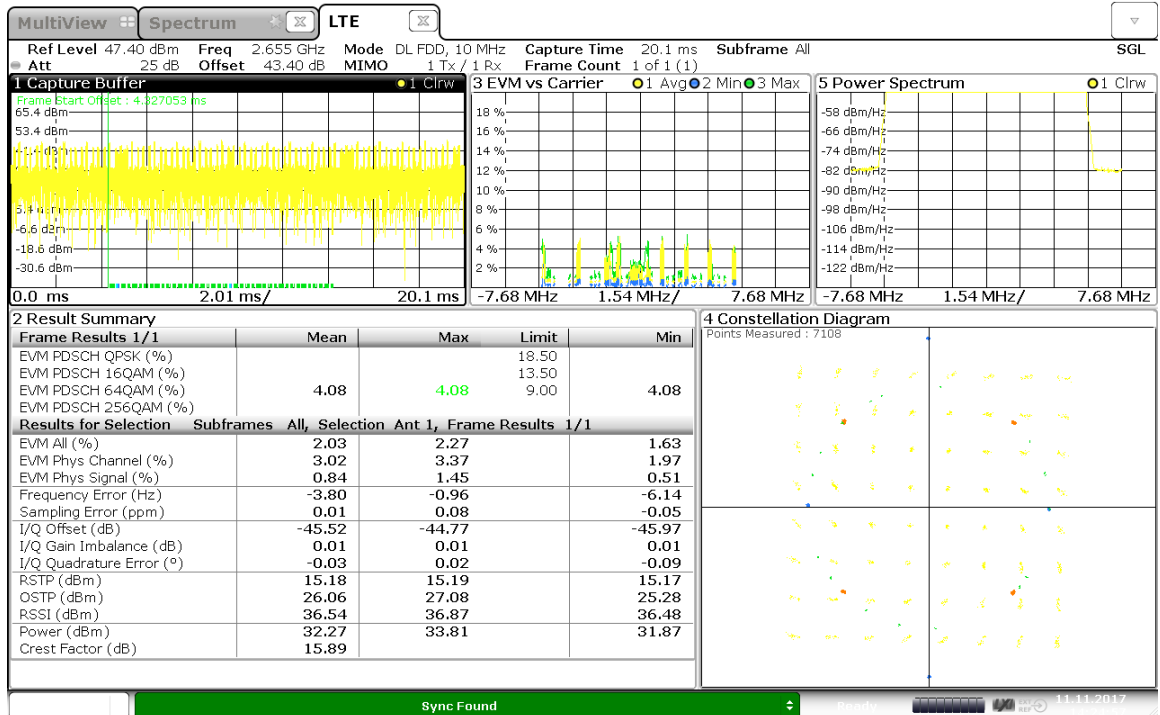

14:24:30 11.11.2017