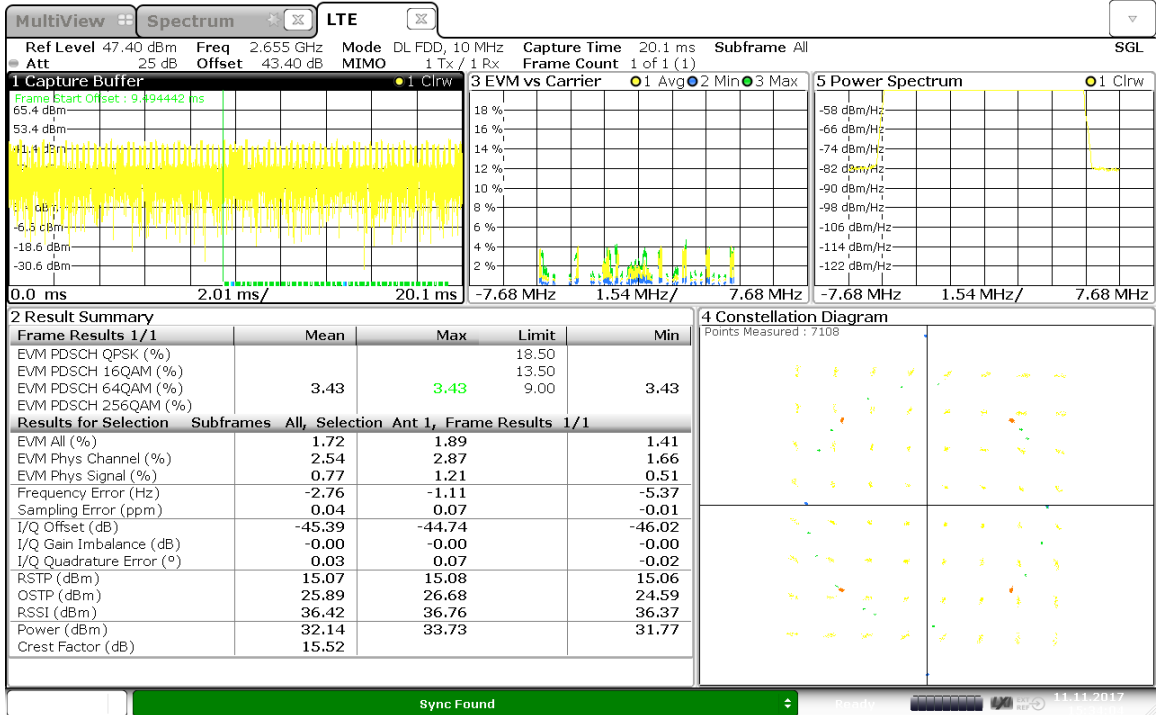

15:09:39 11.11.2017

15:10:07 11.11.2017

15:10:34 11.11.2017

15:11:02 11.11.2017

Channel Bandwidth :10M+10M(2655MHz+2685MHz)

Frequency (MHz)	Test mode	Port	EVM(%)
2655	TM2.0	1	4.83
		2	3.56
		3	3.43
		4	3.16
	TM3.1	1	4.83
		2	4.83
		3	4.83
		4	4.82
	TM3.2	1	5.6
		2	5.62
		3	5.62
		4	5.62
	TM3.3	1	5.66
		2	7.42
		3	7.43
		4	7.43
2685	TM2.0	1	4.36
		2	4.35
		3	4.22
		4	4.11
	TM3.1	1	4.83
		2	4.83
		3	4.83
		4	4.83
	TM3.2	1	5.61
		2	5.6
		3	5.61
		4	5.6
	TM3.3	1	7.42
		2	7.41
		3	7.41
		4	7.41

10M -2655MHz-TM2.0-Port 1 ~4:

15:34:04 11.11.2017

15:34:31 11.11.2017

10M -2655MHz-TM3.1-Port 1 ~4:

15:29:06 11.11.2017

15:29:33 11.11.2017

10M -2655MHz-TM3.2-Port 1 ~4:

15:38:40 11.11.2017