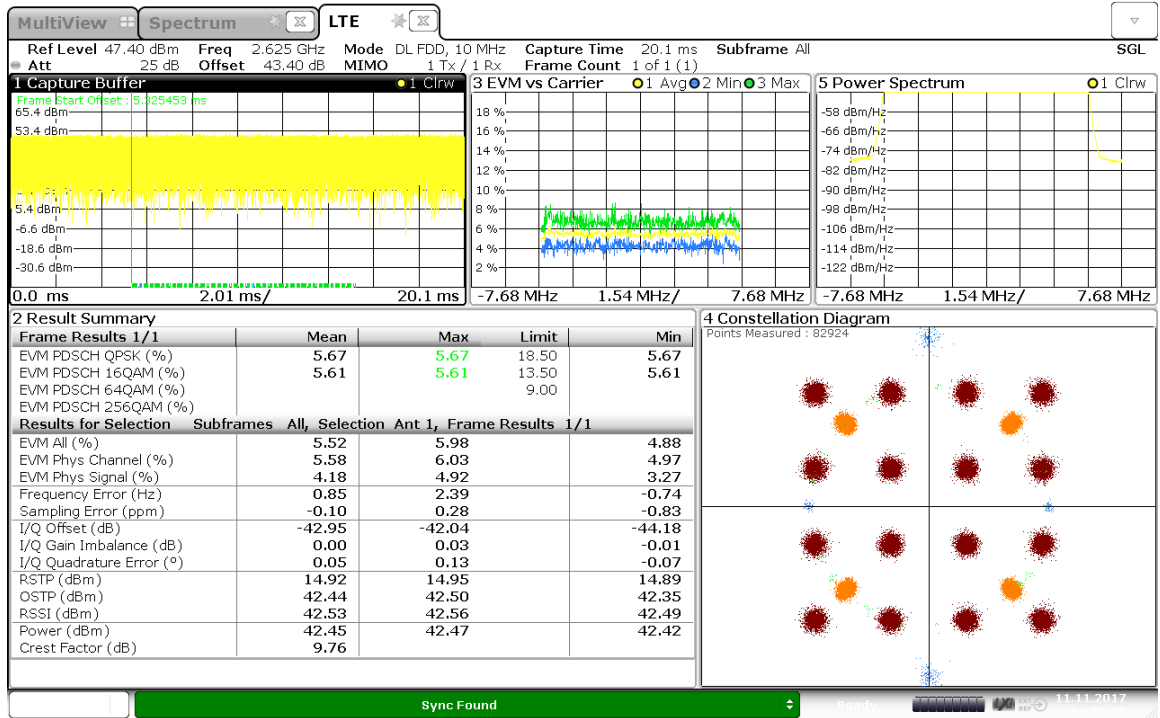

14:22:08 11.11.2017

14:22:36 11.11.2017

10M -2625MHz-TM3.2-Port 1 ~4:

14:35:22 11.11.2017

14:35:49 11.11.2017

10M -2625MHz-TM3.3-Port 1 ~4:

14:38:31 11.11.2017

14:38:59 11.11.2017

10M -2655MHz-TM2.0-Port 1 ~4:

14:24:30 11.11.2017

14:24:57 11.11.2017

14:25:24 11.11.2017

14:25:51 11.11.2017

10M -2655MHz-TM3.1-Port 1 ~4:

14:21:27 11.11.2017

14:21:55 11.11.2017