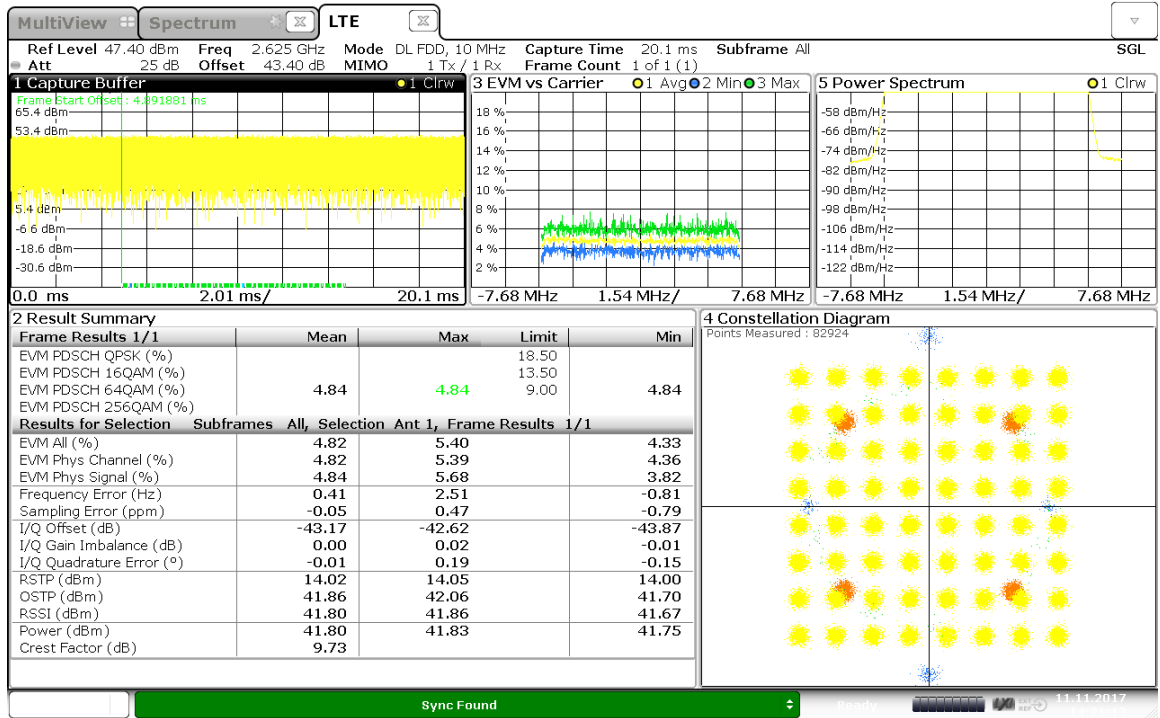

10M -2625MHz-TM2.0-Port 1 ~4:

14:24:17 11.11.2017

14:24:44 11.11.2017

14:25:11 11.11.2017

14:25:38 11.11.2017

10M -2625MHz-TM3.1-Port 1 ~4:

14:21:14 11.11.2017

14:21:41 11.11.2017

14:22:08 11.11.2017

14:22:36 11.11.2017

10M -2625MHz-TM3.2-Port 1 ~4:

14:35:22 11.11.2017

14:35:49 11.11.2017

10M -2625MHz-TM3.3-Port 1 ~4:

14:38:31 11.11.2017

14:38:59 11.11.2017