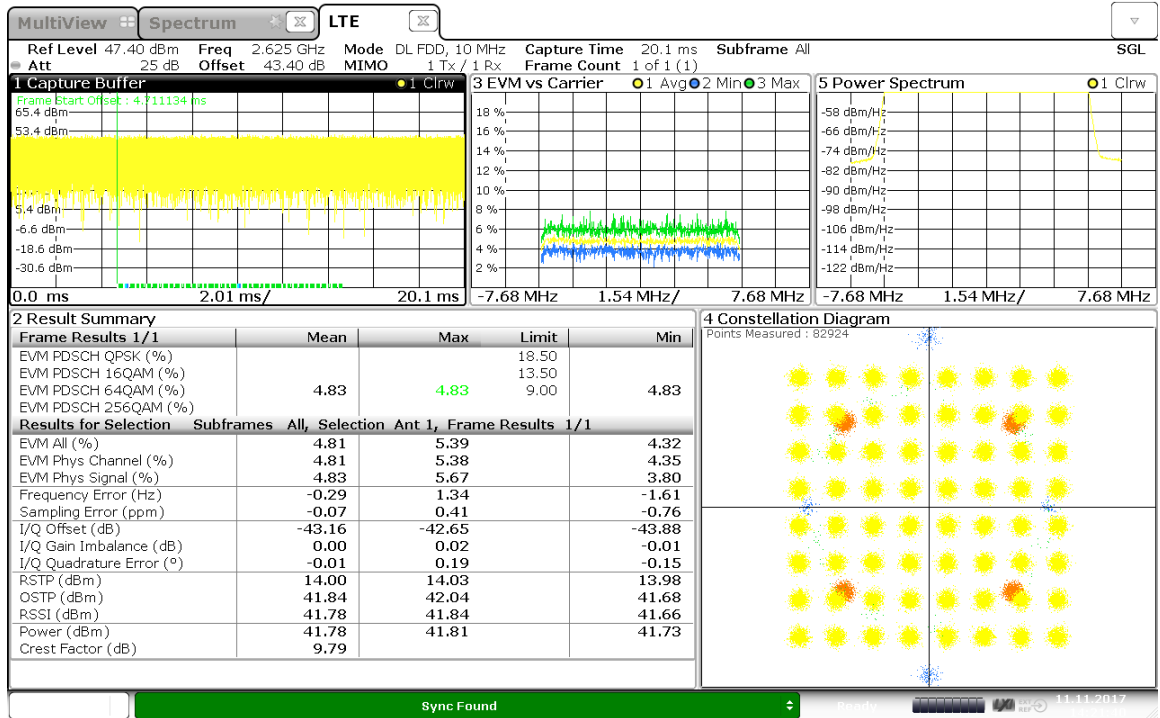

10M -2625MHz-TM2.0-Port 1 ~4:

14:24:17 11.11.2017

14:24:44 11.11.2017

14:25:11 11.11.2017

14:25:38 11.11.2017

10M -2625MHz-TM3.1-Port 1 ~4:

14:21:14 11.11.2017

14:21:41 11.11.2017

14:22:08 11.11.2017

14:22:36 11.11.2017

10M -2625MHz-TM3.2-Port 1 ~4:

14:35:22 11.11.2017

14:35:49 11.11.2017

10M -2625MHz-TM3.3-Port 1 ~4:

14:38:31 11.11.2017

14:38:59 11.11.2017