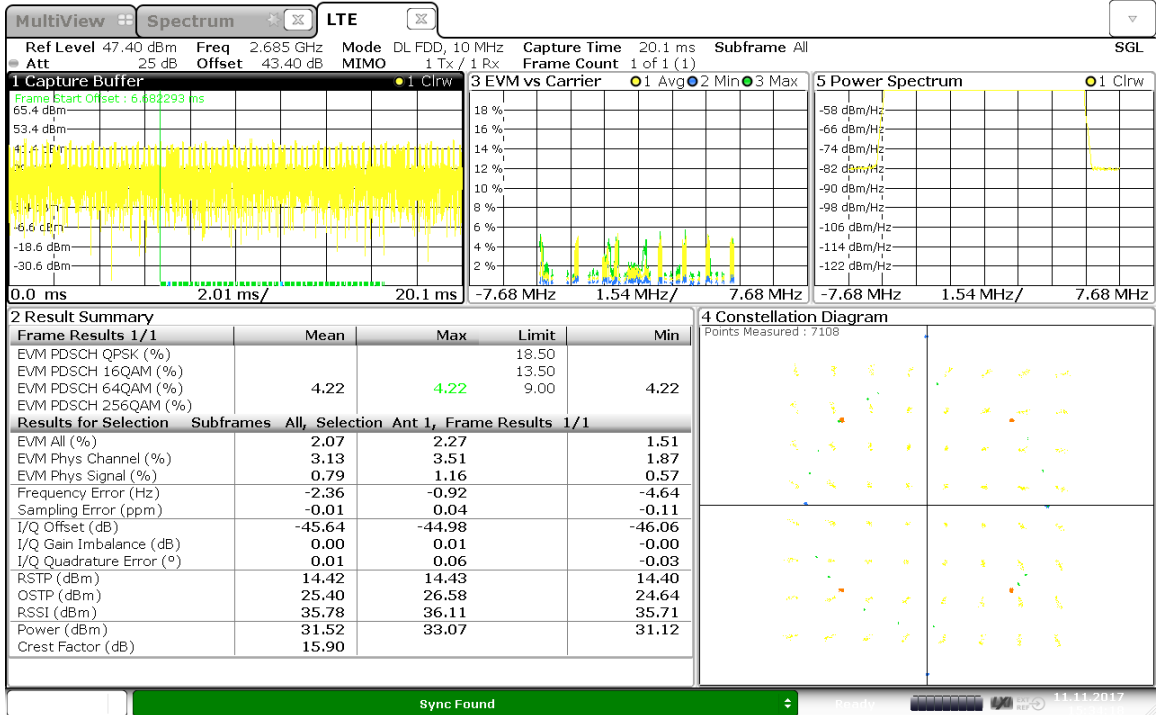

15:39:07 11.11.2017

15:39:35 11.11.2017

15:40:02 11.11.2017

10M -2655MHz-TM3.3-Port 1 ~4:

15:42:33 11.11.2017

15:43:01 11.11.2017

15:43:28 11.11.2017

15:43:55 11.11.2017

10M -2685MHz-TM2.0-Port 1 ~4:

15:33:24 11.11.2017

15:33:51 11.11.2017

15:34:18 11.11.2017

15:34:45 11.11.2017

10M -2685MHz-TM3.1-Port 1 ~4:

15:28:25 11.11.2017

15:28:52 11.11.2017