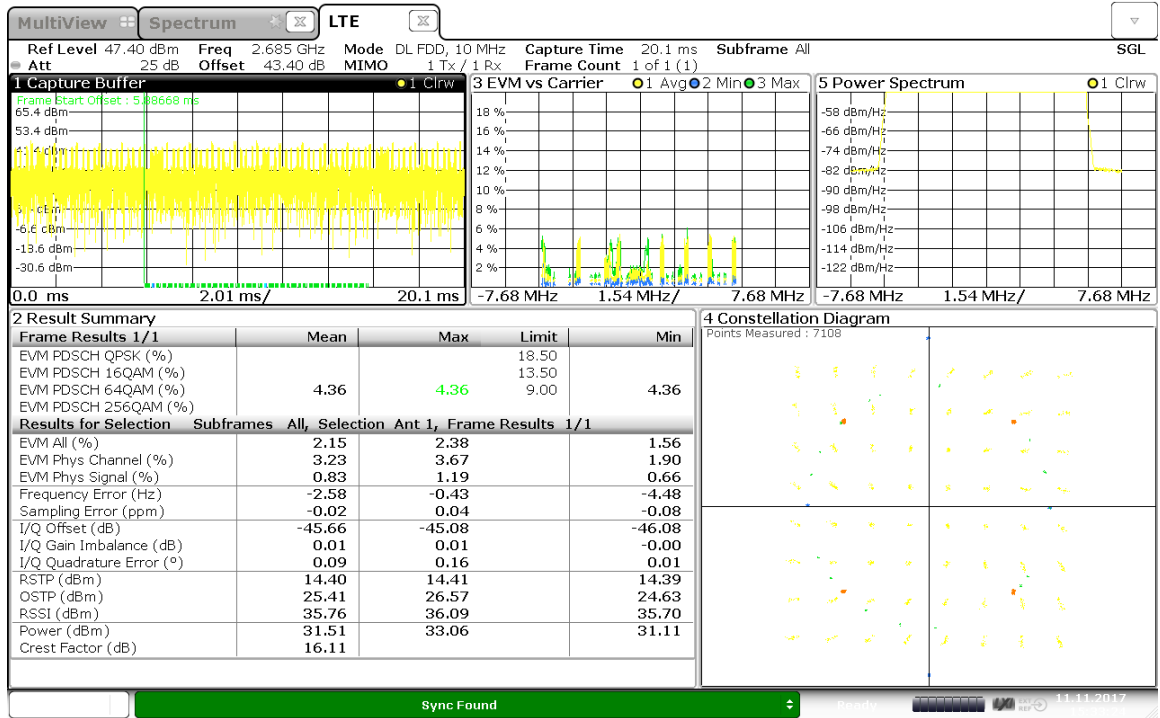

15:39:07 11.11.2017

15:39:35 11.11.2017

15:40:02 11.11.2017

10M -2655MHz-TM3.3-Port 1 ~4:

15:42:33 11.11.2017

15:43:01 11.11.2017

15:43:28 11.11.2017

15:43:55 11.11.2017

10M -2685MHz-TM2.0-Port 1 ~4:

15:33:24 11.11.2017

15:33:51 11.11.2017

15:34:18 11.11.2017

15:34:45 11.11.2017

10M -2685MHz-TM3.1-Port 1 ~4:

15:28:25 11.11.2017

15:28:52 11.11.2017