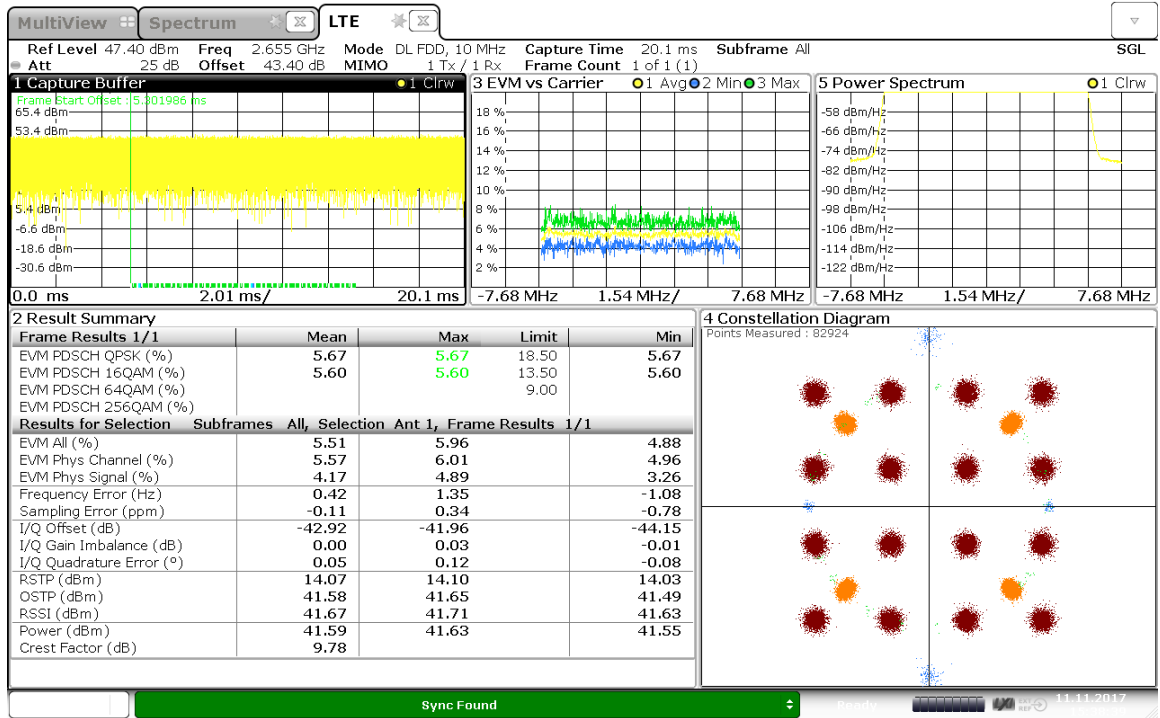

15:09:39 11.11.2017

15:10:07 11.11.2017

15:10:34 11.11.2017

15:11:02 11.11.2017

Channel Bandwidth :10M+10M(2655MHz+2685MHz)

Frequency (MHz)	Test mode	Port	EVM(%)
2655	TM2.0	1	4.83
		2	3.56
		3	3.43
		4	3.16
	TM3.1	1	4.83
		2	4.83
		3	4.83
		4	4.82
	TM3.2	1	5.6
		2	5.62
		3	5.62
		4	5.62
	TM3.3	1	5.66
		2	7.42
		3	7.43
		4	7.43
2685	TM2.0	1	4.36
		2	4.35
		3	4.22
		4	4.11
	TM3.1	1	4.83
		2	4.83
		3	4.83
		4	4.83
	TM3.2	1	5.61
		2	5.6
		3	5.61
		4	5.6
	TM3.3	1	7.42
		2	7.41
		3	7.41
		4	7.41

10M -2655MHz-TM2.0-Port 1 ~4:

15:34:04 11.11.2017

15:34:31 11.11.2017

10M -2655MHz-TM3.1-Port 1 ~4:

15:29:06 11.11.2017

15:29:33 11.11.2017

10M -2655MHz-TM3.2-Port 1 ~4:

15:38:40 11.11.2017

15:39:07 11.11.2017

15:39:35 11.11.2017

15:40:02 11.11.2017

10M -2655MHz-TM3.3-Port 1 ~4:

15:42:33 11.11.2017

15:43:01 11.11.2017

15:43:28 11.11.2017

15:43:55 11.11.2017