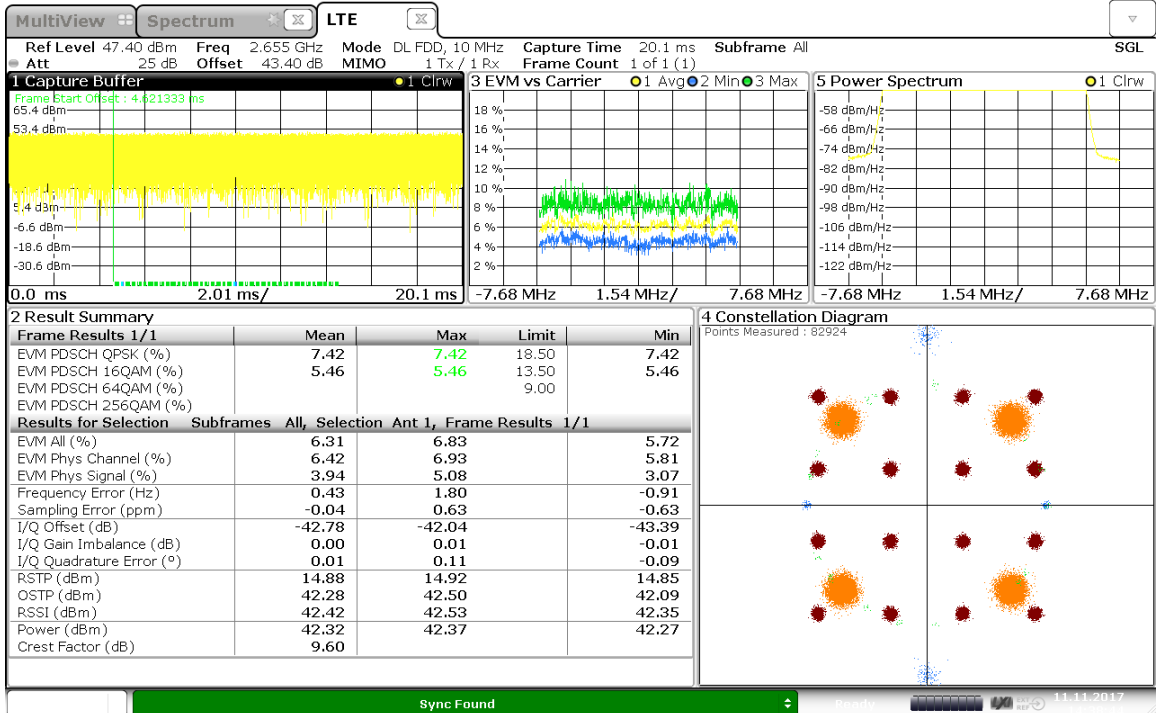

14:22:22 11.11.2017

14:22:49 11.11.2017

10M -2655MHz-TM3.2-Port 1 ~4:

14:34:41 11.11.2017

14:35:08 11.11.2017

14:35:35 11.11.2017

14:36:03 11.11.2017

10M -2655MHz-TM3.3-Port 1 ~4: