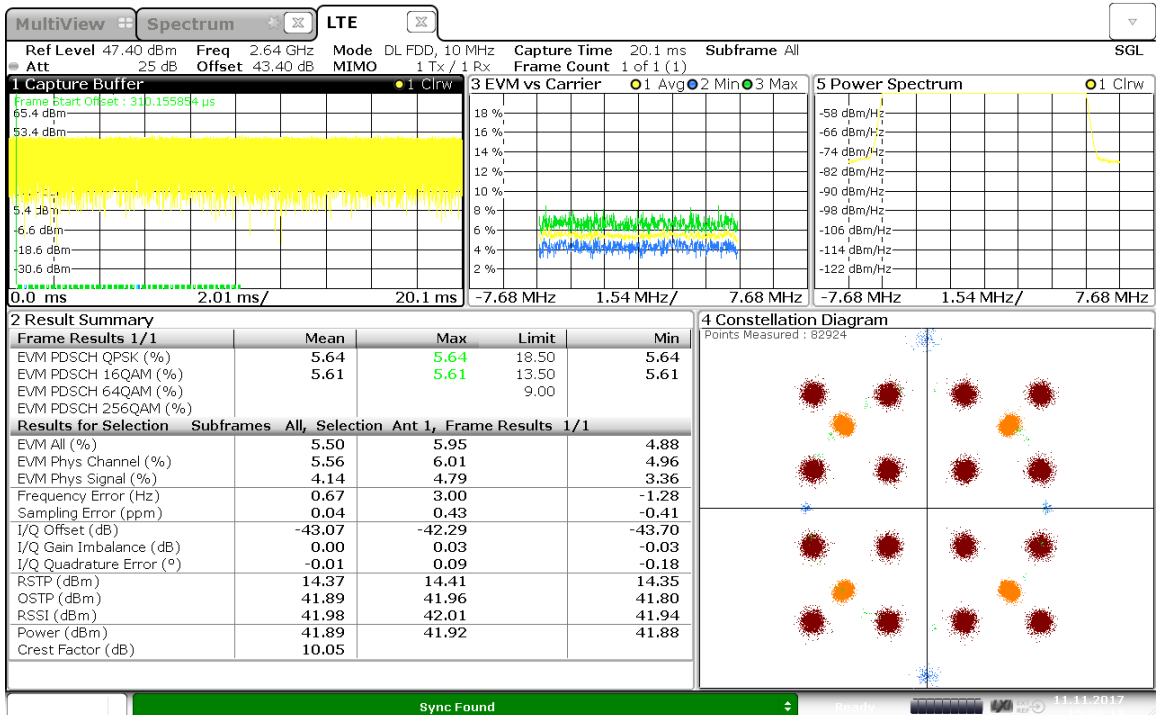

14:59:20 11.11.2017

14:59:47 11.11.2017

10M -2640MHz-TM3.2-Port 1 ~4:

15:05:47 11.11.2017

15:06:14 11.11.2017

10M -2640MHz-TM3.3-Port 1 ~4:

15:10:20 11.11.2017

15:10:48 11.11.2017

10M -2670MHz-TM2.0-Port 1 ~4:

15:02:30 11.11.2017

15:02:57 11.11.2017

15:03:24 11.11.2017

15:03:51 11.11.2017

10M -2670MHz-TM3.1-Port 1 ~4:

14:58:39 11.11.2017

14:59:06 11.11.2017