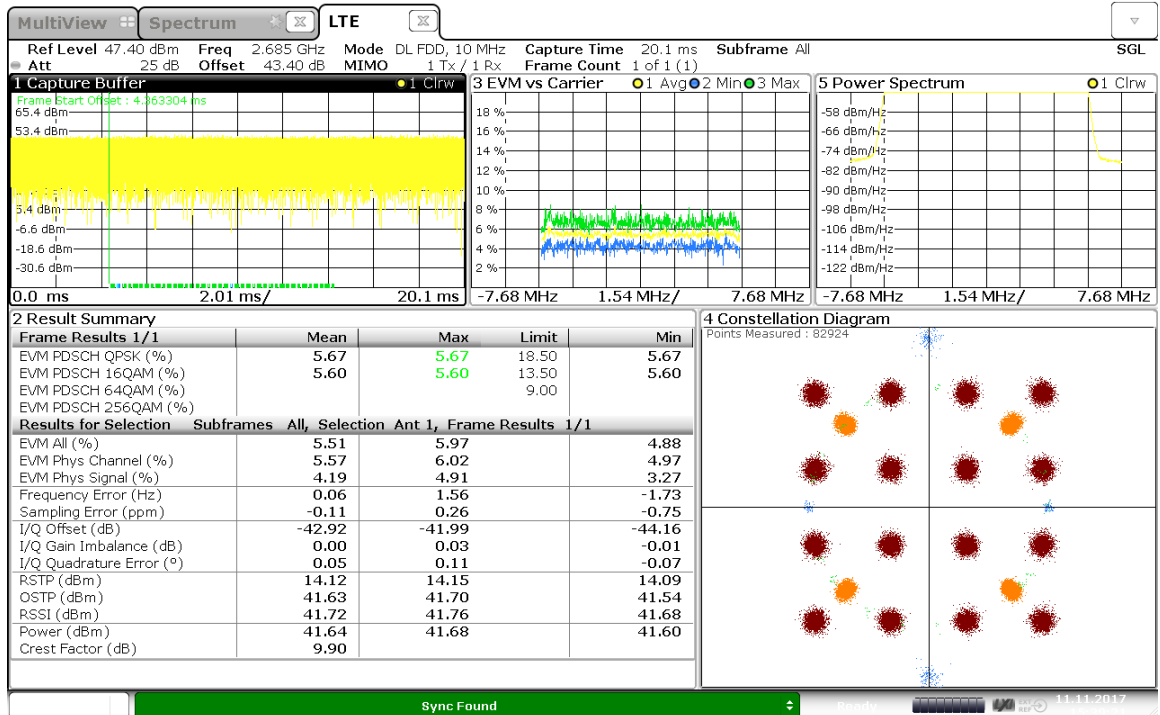

15:29:19 11.11.2017

15:29:47 11.11.2017

10M -2655MHz-TM3.2-Port 1 ~4:

15:38:54 11.11.2017

15:39:21 11.11.2017

15:39:49 11.11.2017

15:40:16 11.11.2017