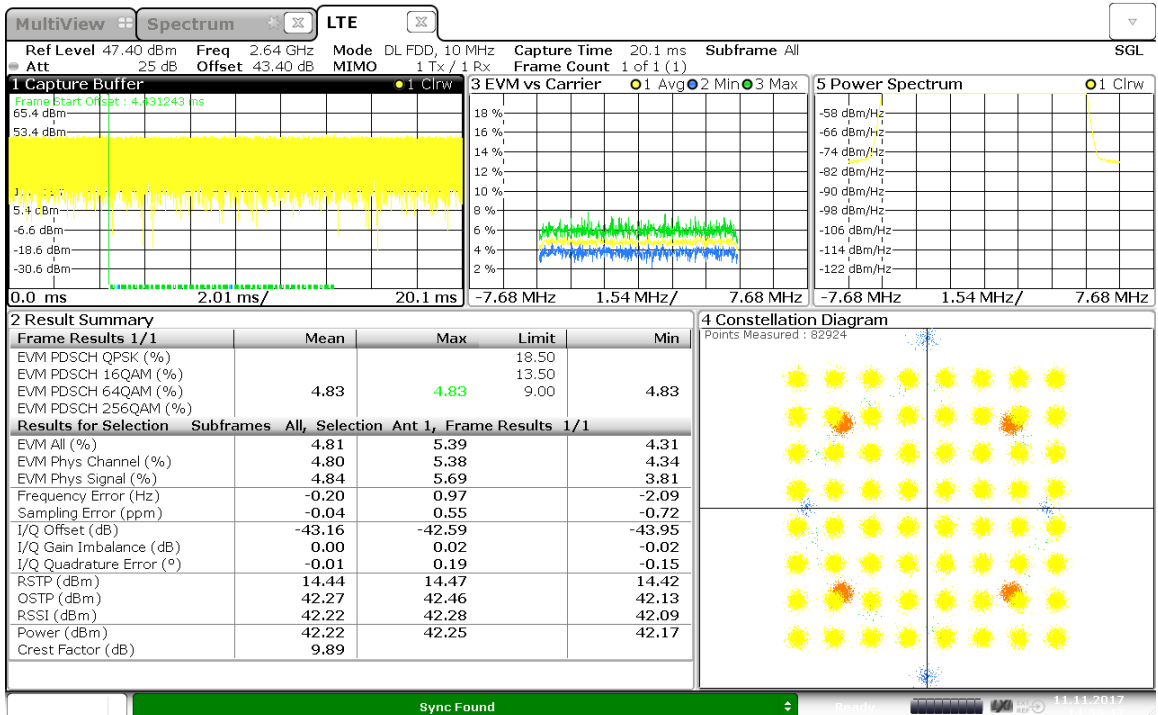

10M -2640MHz-TM2.0-Port 1 ~4:

15:02:17 11.11.2017

15:02:44 11.11.2017

15:03:11 11.11.2017

15:03:38 11.11.2017

10M -2640MHz-TM3.1-Port 1 ~4:

14:58:25 11.11.2017

14:58:52 11.11.2017

14:59:20 11.11.2017

14:59:47 11.11.2017

10M -2640MHz-TM3.2-Port 1 ~4:

15:05:47 11.11.2017

15:06:14 11.11.2017

10M -2640MHz-TM3.3-Port 1 ~4:

15:10:20 11.11.2017

15:10:48 11.11.2017