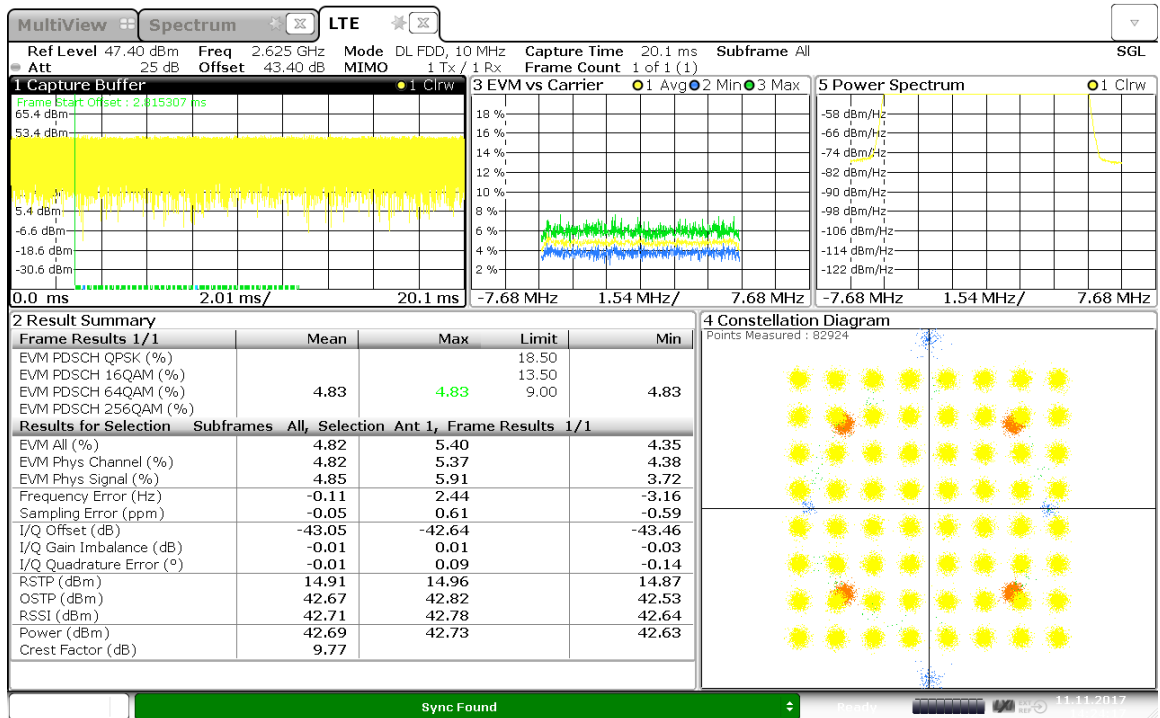

16:13:53 11.11.2017

16:14:20 11.11.2017

Channel Bandwidth :10M+10M(2625MHz+2655MHz)

Frequency (MHz)	Test mode	Port	EVM(%)
2625	TM2.0	1	4.83
		2	5.21
		3	4.94
		4	4.99
	TM3.1	1	4.84
		2	4.83
		3	4.83
		4	4.84
	TM3.2	1	5.62
		2	5.62
		3	5.62
		4	5.62
	TM3.3	1	5.67
		2	7.44
		3	7.43
		4	7.42
2655	TM2.0	1	4.07
		2	4.08
		3	4.17
		4	4.04
	TM3.1	1	4.84
		2	4.84
		3	4.84
		4	4.83
	TM3.2	1	5.61
		2	5.61
		3	5.61
		4	5.61
	TM3.3	1	7.4
		2	7.41
		3	7.42
		4	7.4

10M -2625MHz-TM2.0-Port 1 ~4:

14:24:17 11.11.2017

14:24:44 11.11.2017

14:25:11 11.11.2017

14:25:38 11.11.2017

10M -2625MHz-TM3.1-Port 1 ~4:

14:21:14 11.11.2017

14:21:41 11.11.2017