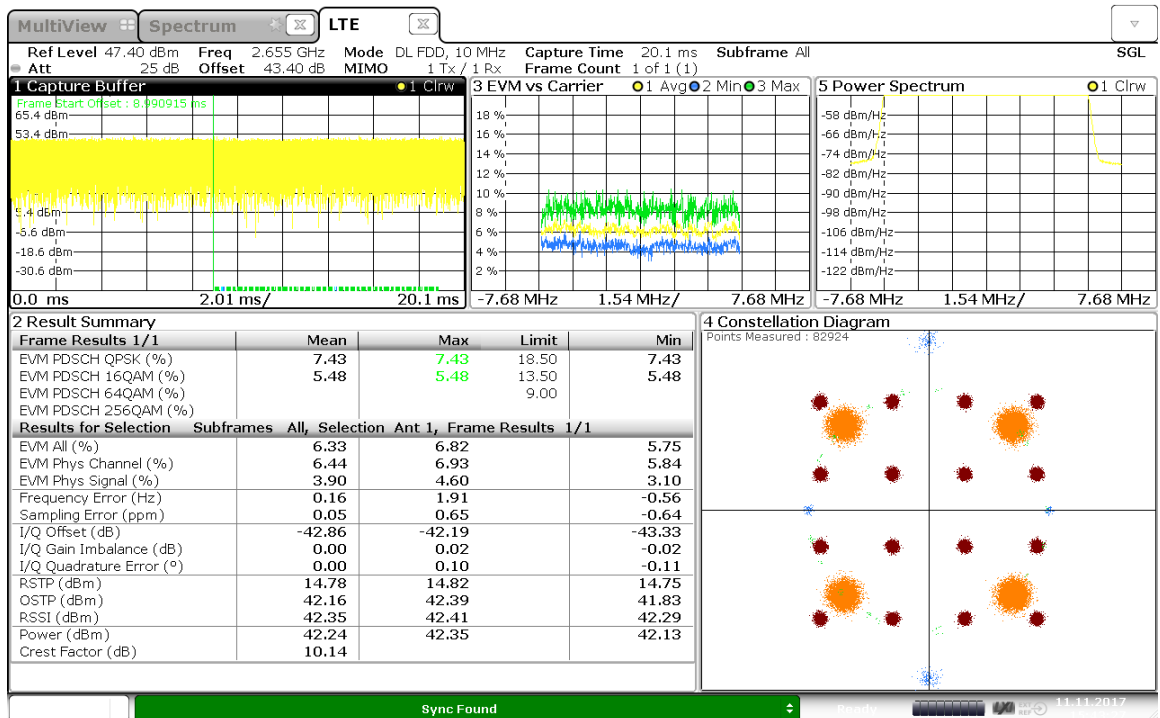

15:39:07 11.11.2017

15:39:35 11.11.2017

15:40:02 11.11.2017

10M -2655MHz-TM3.3-Port 1 ~4:

15:42:33 11.11.2017

15:43:01 11.11.2017

15:43:28 11.11.2017

15:43:55 11.11.2017

10M -2685MHz-TM2.0-Port 1 ~4:

15:33:24 11.11.2017

15:33:51 11.11.2017

15:34:18 11.11.2017

15:34:45 11.11.2017

10M -2685MHz-TM3.1-Port 1 ~4:

15:28:25 11.11.2017

15:28:52 11.11.2017