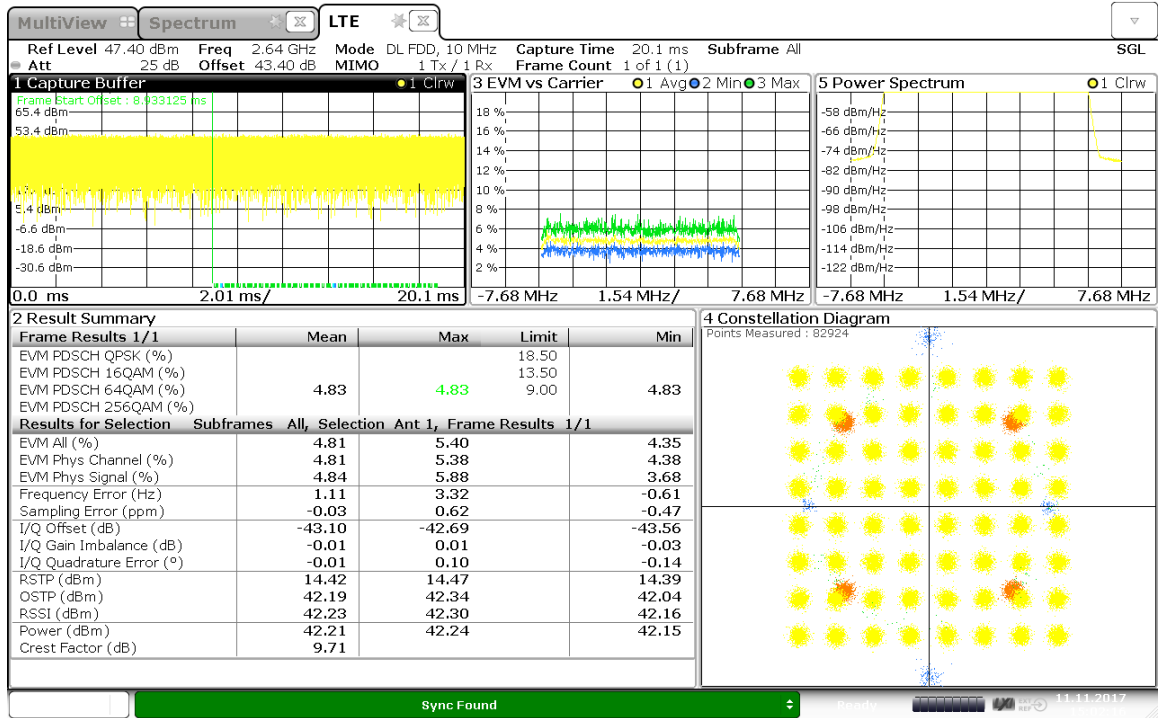

14:38:45 11.11.2017

14:39:12 11.11.2017

Channel Bandwidth :10M+10M(2640MHz+2670MHz)

Frequency (MHz)	Test mode	Port	EVM(%)
2640	TM2.0	1	4.83
		2	4.04
		3	4.18
		4	4.18
	TM3.1	1	4.82
		2	4.82
		3	4.82
		4	4.83
	TM3.2	1	5.75
		2	5.61
		3	5.63
		4	5.61
	TM3.3	1	5.67
		2	7.43
		3	7.44
		4	7.43
2670	TM2.0	1	3.73
		2	3.46
		3	3.86
		4	4.08
	TM3.1	1	4.82
		2	4.82
		3	4.83
		4	4.83
	TM3.2	1	5.62
		2	5.59
		3	5.6
		4	5.59
	TM3.3	1	7.41
		2	7.4
		3	7.41
		4	7.41

10M -2640MHz-TM2.0-Port 1 ~4:

15:02:17 11.11.2017

15:02:44 11.11.2017

15:03:11 11.11.2017

15:03:38 11.11.2017

10M -2640MHz-TM3.1-Port 1 ~4:

14:58:25 11.11.2017

14:58:52 11.11.2017