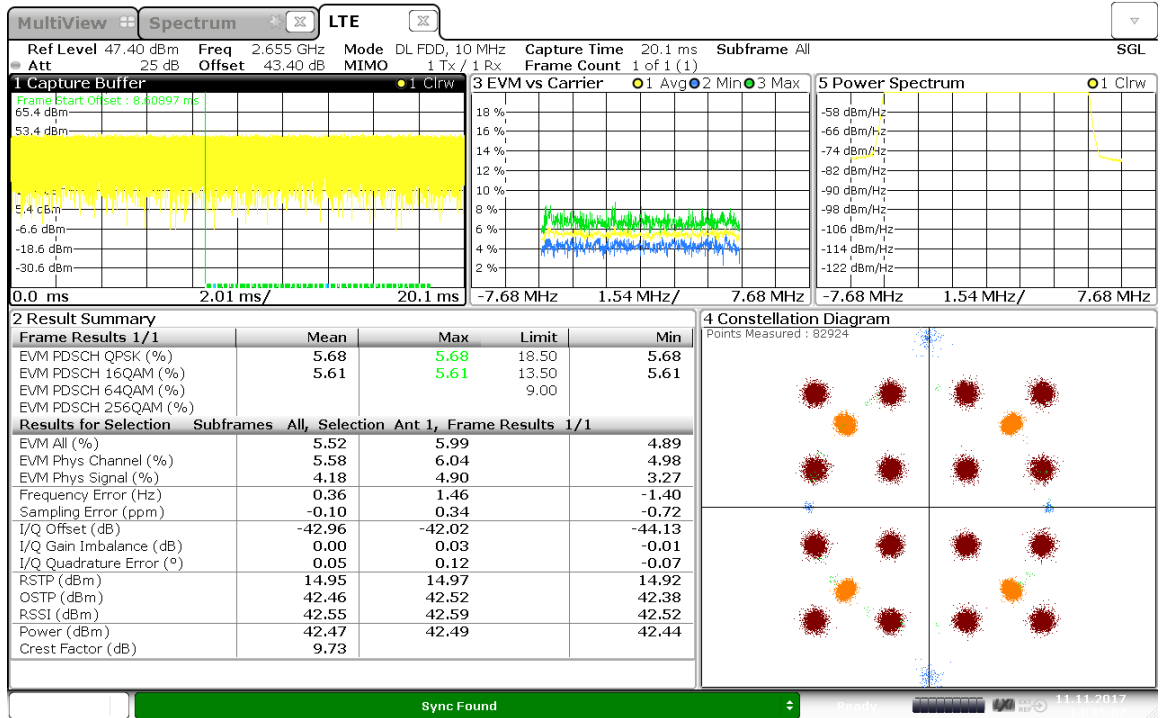

14:22:22 11.11.2017

14:22:49 11.11.2017

10M -2655MHz-TM3.2-Port 1 ~4:

14:34:41 11.11.2017

14:35:08 11.11.2017

14:35:35 11.11.2017

14:36:03 11.11.2017

10M -2655MHz-TM3.3-Port 1 ~4:

14:38:45 11.11.2017

14:39:12 11.11.2017

Channel Bandwidth :10M+10M(2640MHz+2670MHz)

Frequency (MHz)	Test mode	Port	EVM(%)
2640	TM2.0	1	4.83
		2	4.04
		3	4.18
		4	4.18
	TM3.1	1	4.82
		2	4.82
		3	4.82
		4	4.83
	TM3.2	1	5.75
		2	5.61
		3	5.63
		4	5.61
	TM3.3	1	5.67
		2	7.43
		3	7.44
		4	7.43
2670	TM2.0	1	3.73
		2	3.46
		3	3.86
		4	4.08
	TM3.1	1	4.82
		2	4.82
		3	4.83
		4	4.83
	TM3.2	1	5.62
		2	5.59
		3	5.6
		4	5.59
	TM3.3	1	7.41
		2	7.4
		3	7.41
		4	7.41