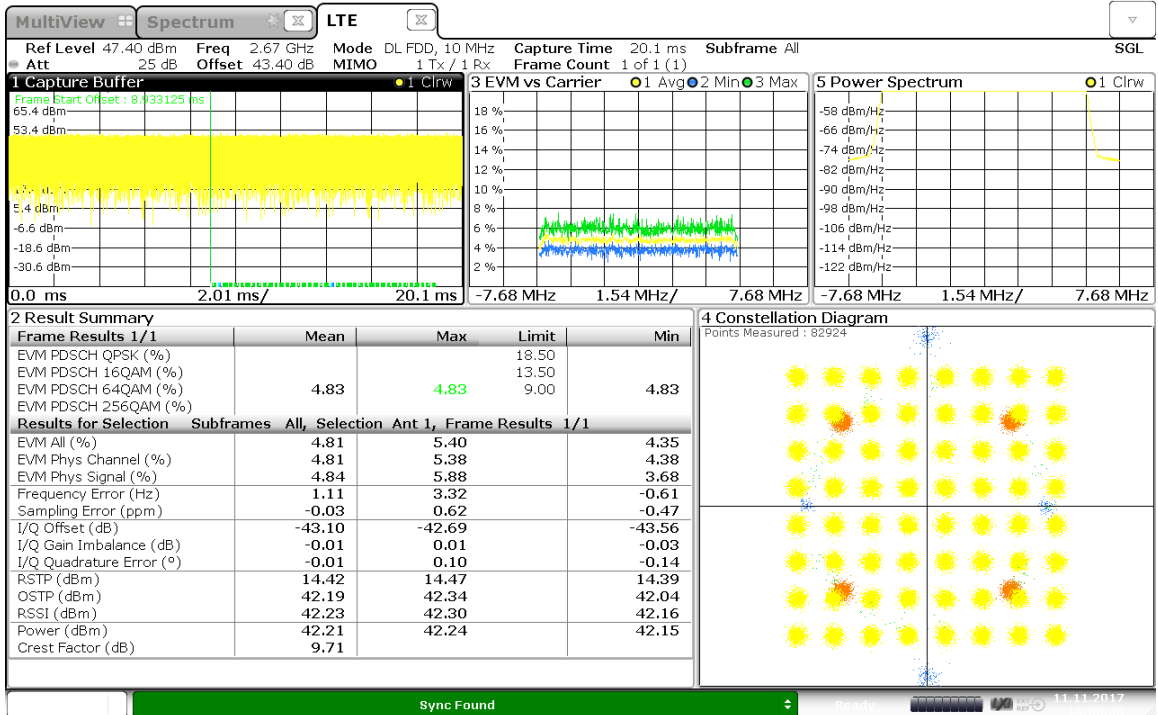

10M -2670MHz-TM2.0-Port 1 ~4:

15:02:30 11.11.2017

15:02:57 11.11.2017

15:03:24 11.11.2017

15:03:51 11.11.2017

10M -2670MHz-TM3.1-Port 1 ~4:

14:58:39 11.11.2017

14:59:06 11.11.2017

14:59:33 11.11.2017

15:00:01 11.11.2017

10M -2670MHz-TM3.2-Port 1 ~4:

15:05:06 11.11.2017

15:05:33 11.11.2017

15:06:00 11.11.2017

15:06:28 11.11.2017

10M -2670MHz-TM3.3-Port 1 ~4: