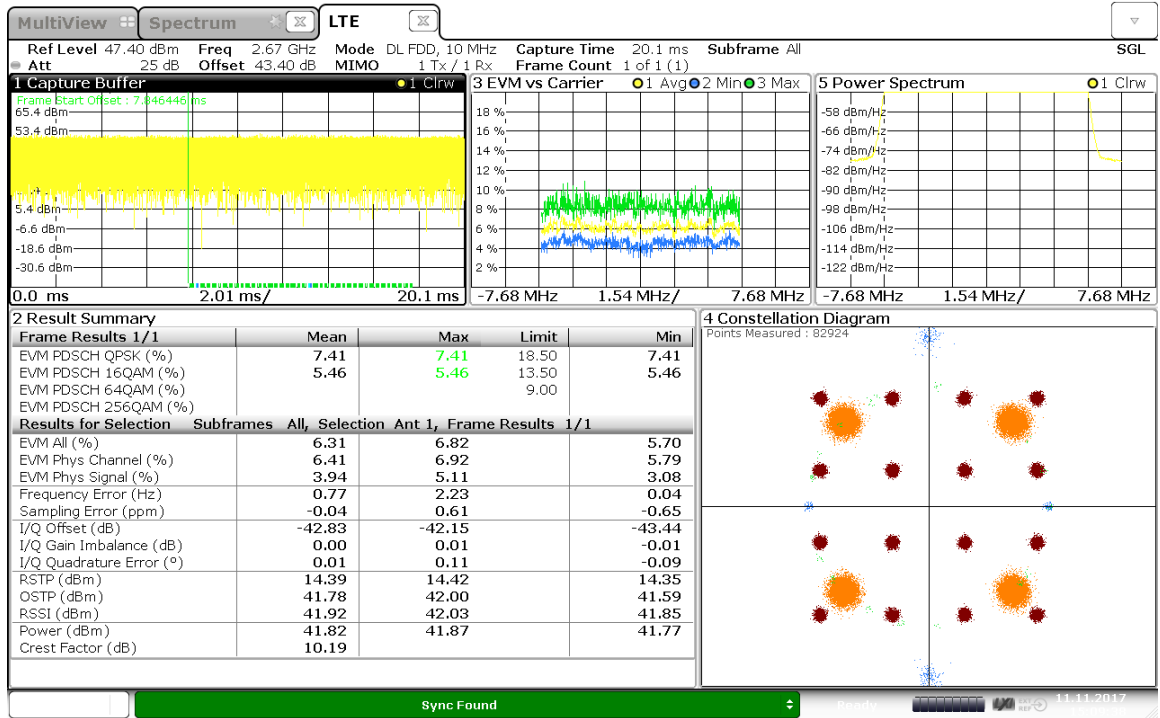

14:59:33 11.11.2017

15:00:01 11.11.2017

10M -2670MHz-TM3.2-Port 1 ~4:

15:05:06 11.11.2017

15:05:33 11.11.2017

15:06:00 11.11.2017

15:06:28 11.11.2017

10M -2670MHz-TM3.3-Port 1 ~4:

15:09:39 11.11.2017

15:10:07 11.11.2017

15:10:34 11.11.2017

15:11:02 11.11.2017

Channel Bandwidth :10M+10M(2655MHz+2685MHz)

Frequency (MHz)	Test mode	Port	EVM(%)
2655	TM2.0	1	4.83
		2	3.56
		3	3.43
		4	3.16
	TM3.1	1	4.83
		2	4.83
		3	4.83
		4	4.82
	TM3.2	1	5.6
		2	5.62
		3	5.62
		4	5.62
	TM3.3	1	5.66
		2	7.42
		3	7.43
		4	7.43
2685	TM2.0	1	4.36
		2	4.35
		3	4.22
		4	4.11
	TM3.1	1	4.83
		2	4.83
		3	4.83
		4	4.83
	TM3.2	1	5.61
		2	5.6
		3	5.61
		4	5.6
	TM3.3	1	7.42
		2	7.41
		3	7.41
		4	7.41