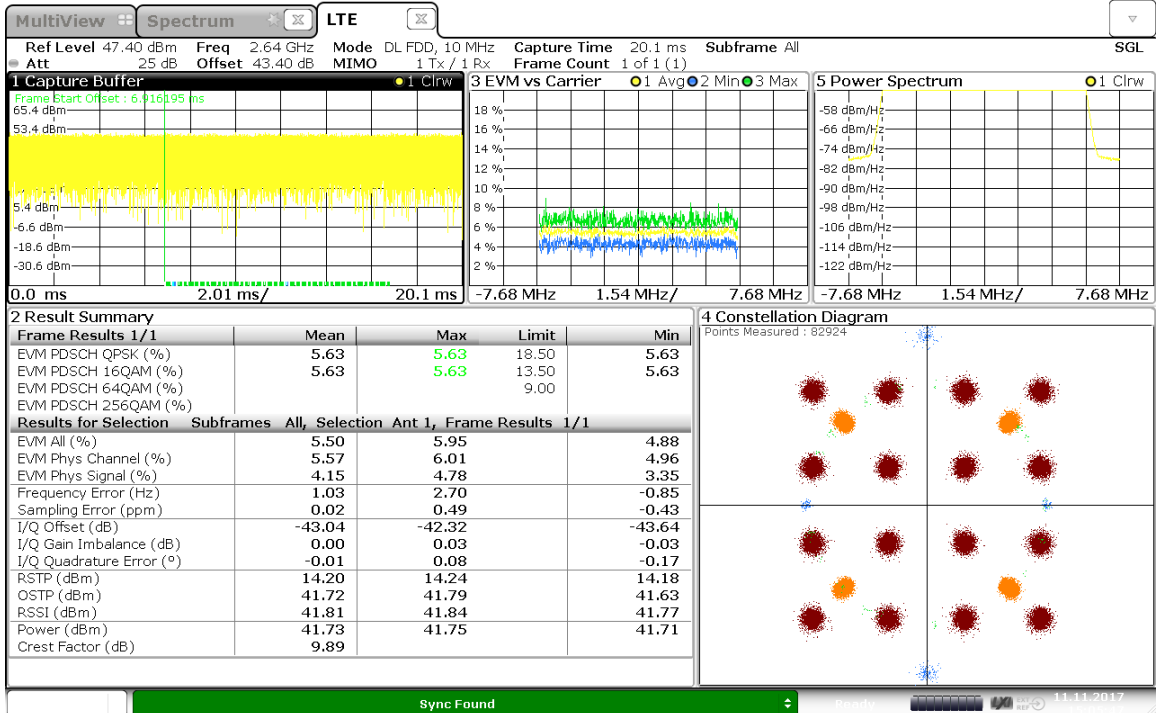

10M -2640MHz-TM2.0-Port 1 ~4:

15:02:17 11.11.2017

15:02:44 11.11.2017

15:03:11 11.11.2017

15:03:38 11.11.2017

10M -2640MHz-TM3.1-Port 1 ~4:

14:58:25 11.11.2017

14:58:52 11.11.2017

14:59:20 11.11.2017

14:59:47 11.11.2017

10M -2640MHz-TM3.2-Port 1 ~4:

15:05:47 11.11.2017

15:06:14 11.11.2017

10M -2640MHz-TM3.3-Port 1 ~4:

15:10:20 11.11.2017

15:10:48 11.11.2017