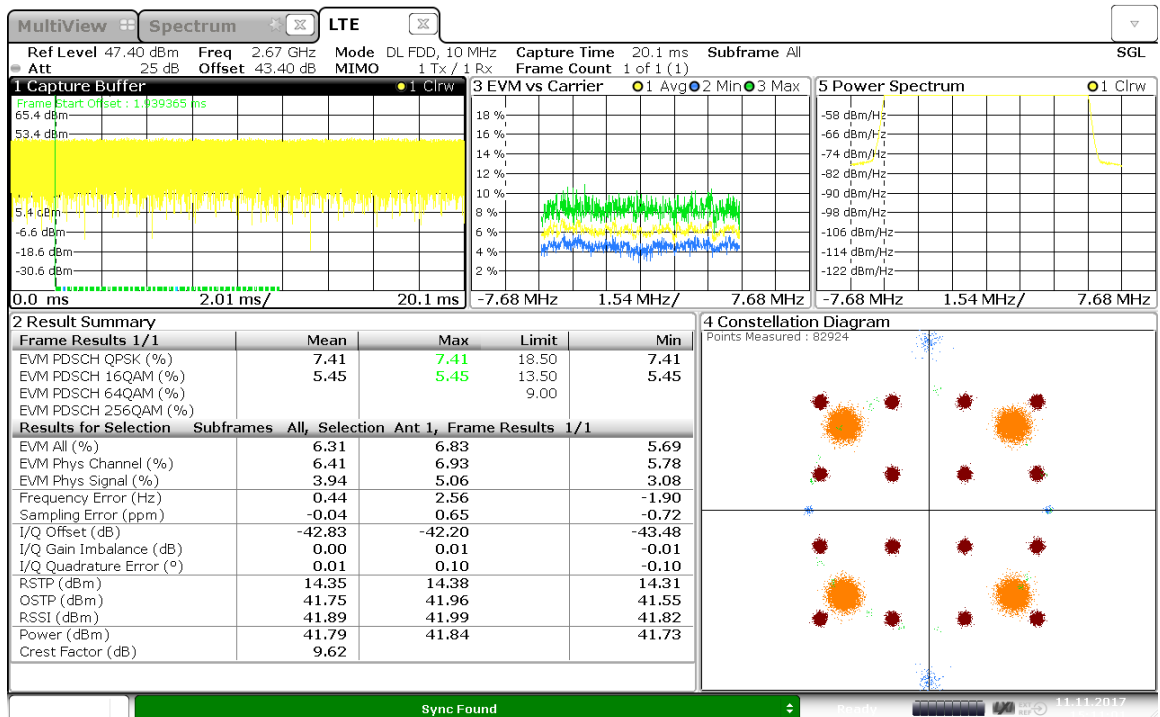

14:59:33 11.11.2017

15:00:01 11.11.2017

10M -2670MHz-TM3.2-Port 1 ~4:

15:05:06 11.11.2017

15:05:33 11.11.2017

15:06:00 11.11.2017

15:06:28 11.11.2017

10M -2670MHz-TM3.3-Port 1 ~4:

15:09:39 11.11.2017

15:10:07 11.11.2017

15:10:34 11.11.2017

15:11:02 11.11.2017

Channel Bandwidth :10M+10M(2655MHz+2685MHz)

Frequency (MHz)	Test mode	Port	EVM(%)
2655	TM2.0	1	4.83
		2	3.56
		3	3.43
		4	3.16
	TM3.1	1	4.83
		2	4.83
		3	4.83
		4	4.82
	TM3.2	1	5.6
		2	5.62
		3	5.62
		4	5.62
	TM3.3	1	5.66
		2	7.42
		3	7.43
		4	7.43
2685	TM2.0	1	4.36
		2	4.35
		3	4.22
		4	4.11
	TM3.1	1	4.83
		2	4.83
		3	4.83
		4	4.83
	TM3.2	1	5.61
		2	5.6
		3	5.61
		4	5.6
	TM3.3	1	7.42
		2	7.41
		3	7.41
		4	7.41