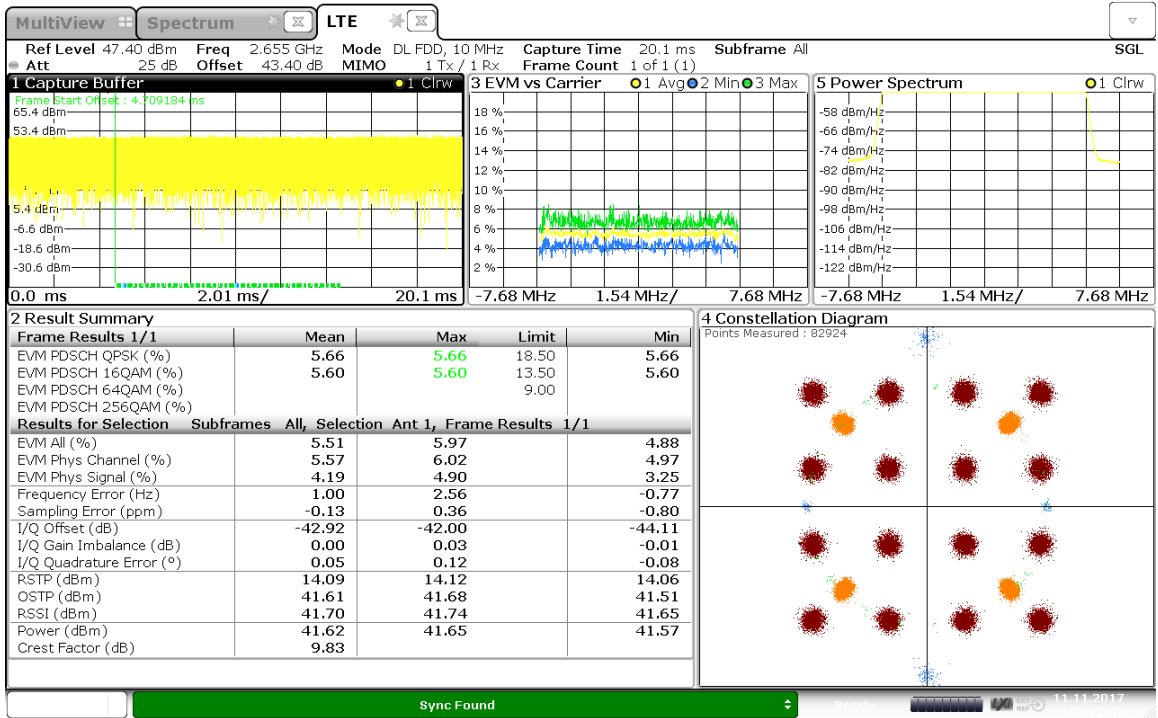

15:39:07 11.11.2017

15:39:35 11.11.2017

15:40:02 11.11.2017

10M -2655MHz-TM3.3-Port 1 ~4:

15:42:33 11.11.2017

15:43:01 11.11.2017

15:43:28 11.11.2017

15:43:55 11.11.2017

10M -2685MHz-TM2.0-Port 1 ~4:

15:33:24 11.11.2017

15:33:51 11.11.2017

15:34:18 11.11.2017

15:34:45 11.11.2017

10M -2685MHz-TM3.1-Port 1 ~4:

15:28:25 11.11.2017

15:28:52 11.11.2017