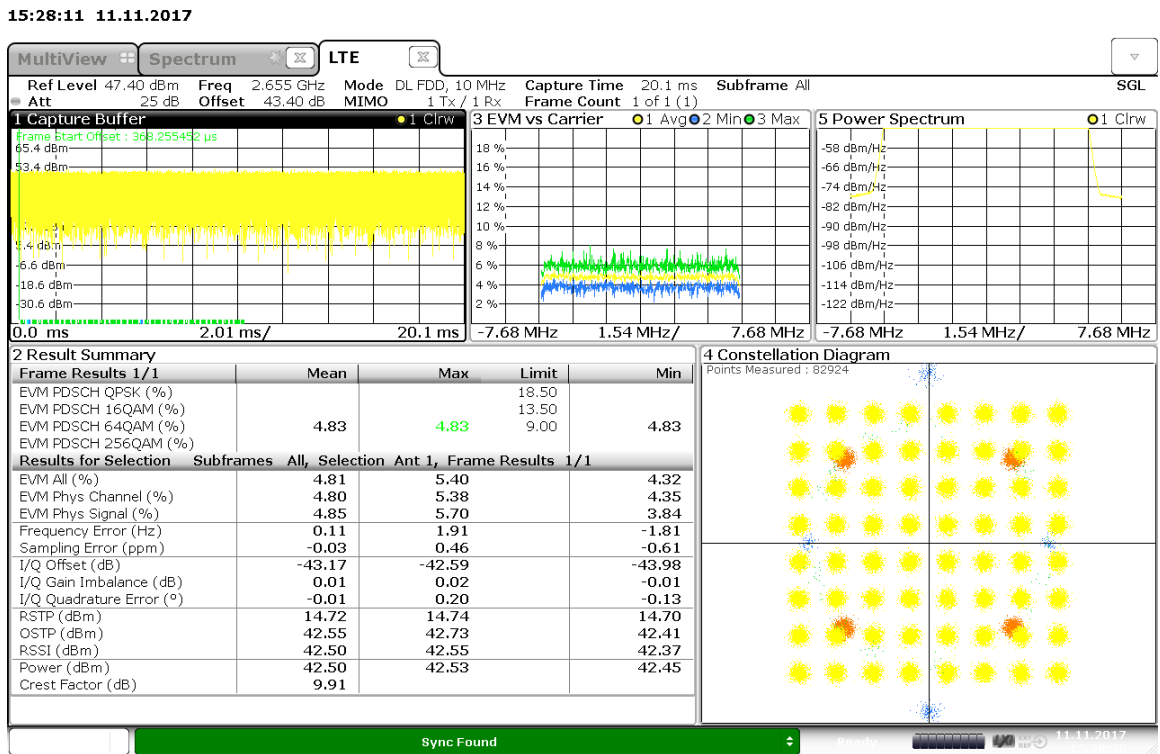

15:09:39 11.11.2017

15:10:07 11.11.2017

15:10:34 11.11.2017

15:11:02 11.11.2017

Channel Bandwidth :10M+10M(2655MHz+2685MHz)

Frequency (MHz)	Test mode	Port	EVM(%)
2655	TM2.0	1	4.83
		2	3.56
		3	3.43
		4	3.16
	TM3.1	1	4.83
		2	4.83
		3	4.83
		4	4.82
	TM3.2	1	5.6
		2	5.62
		3	5.62
		4	5.62
	TM3.3	1	5.66
		2	7.42
		3	7.43
		4	7.43
2685	TM2.0	1	4.36
		2	4.35
		3	4.22
		4	4.11
	TM3.1	1	4.83
		2	4.83
		3	4.83
		4	4.83
	TM3.2	1	5.61
		2	5.6
		3	5.61
		4	5.6
	TM3.3	1	7.42
		2	7.41
		3	7.41
		4	7.41

10M -2655MHz-TM2.0-Port 1 ~4:

15:34:04 11.11.2017

15:34:31 11.11.2017

10M -2655MHz-TM3.1-Port 1 ~4:

15:29:06 11.11.2017

15:29:33 11.11.2017

10M -2655MHz-TM3.2-Port 1 ~4:

15:38:40 11.11.2017

15:39:07 11.11.2017

15:39:35 11.11.2017

15:40:02 11.11.2017

10M -2655MHz-TM3.3-Port 1 ~4:

15:42:33 11.11.2017

15:43:01 11.11.2017

15:43:28 11.11.2017

15:43:55 11.11.2017