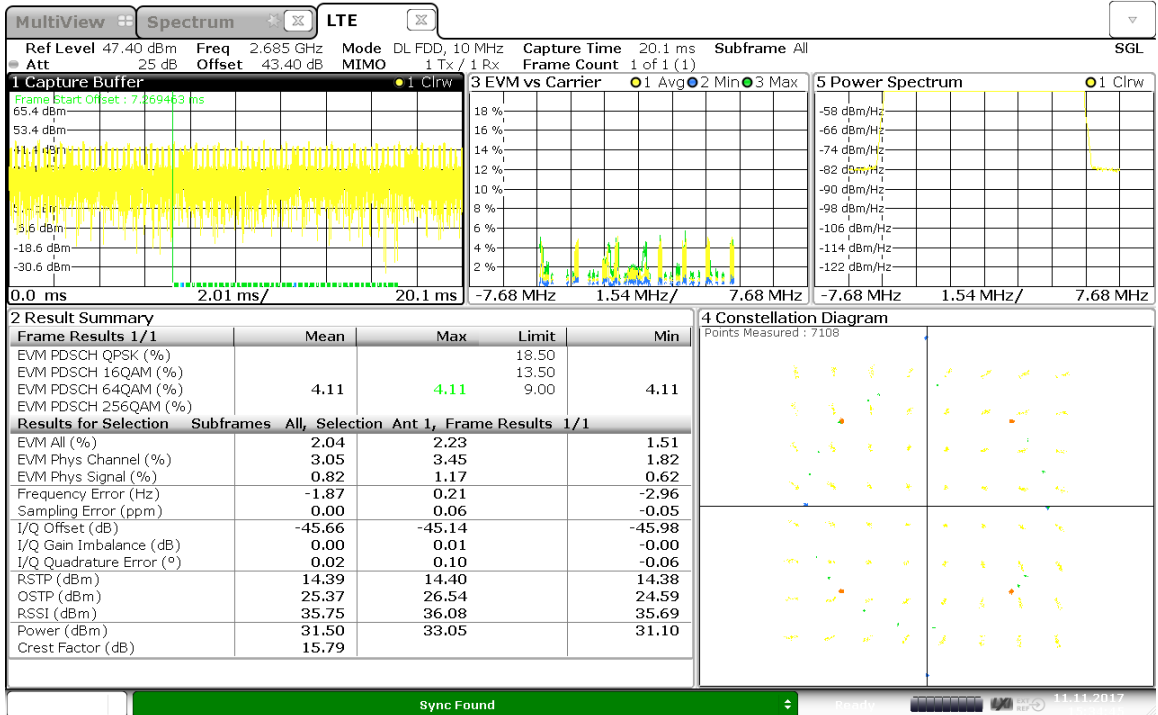

10M -2685MHz-TM2.0-Port 1 ~4:

15:33:24 11.11.2017

15:33:51 11.11.2017

15:34:18 11.11.2017

15:34:45 11.11.2017

10M -2685MHz-TM3.1-Port 1 ~4:

15:28:25 11.11.2017

15:28:52 11.11.2017

15:29:19 11.11.2017

15:29:47 11.11.2017

10M -2655MHz-TM3.2-Port 1 ~4:

15:38:54 11.11.2017

15:39:21 11.11.2017

15:39:49 11.11.2017

15:40:16 11.11.2017