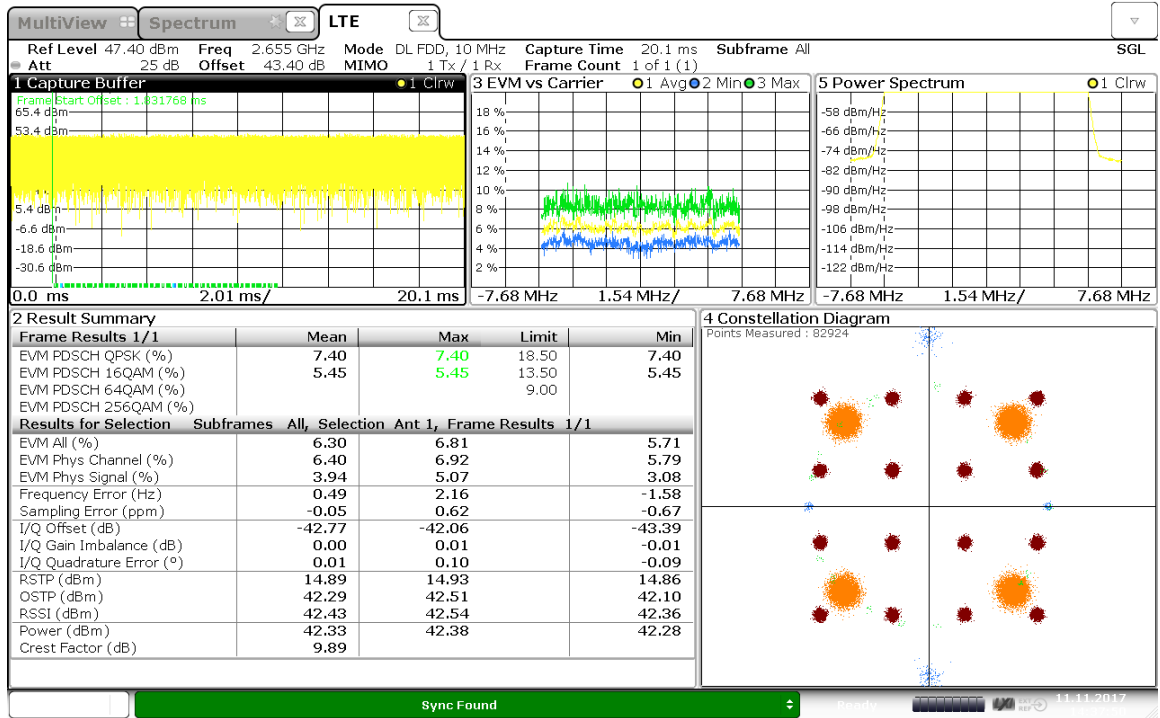

14:22:22 11.11.2017

14:22:49 11.11.2017

10M -2655MHz-TM3.2-Port 1 ~4:

14:34:41 11.11.2017

14:35:08 11.11.2017

14:35:35 11.11.2017

14:36:03 11.11.2017

10M -2655MHz-TM3.3-Port 1 ~4:

14:38:45 11.11.2017

14:39:12 11.11.2017

Channel Bandwidth :10M+10M(2640MHz+2670MHz)

Frequency (MHz)	Test mode	Port	EVM(%)
2640	TM2.0	1	4.83
		2	4.04
		3	4.18
		4	4.18
	TM3.1	1	4.82
		2	4.82
		3	4.82
		4	4.83
	TM3.2	1	5.75
		2	5.61
		3	5.63
		4	5.61
	TM3.3	1	5.67
		2	7.43
		3	7.44
		4	7.43
2670	TM2.0	1	3.73
		2	3.46
		3	3.86
		4	4.08
	TM3.1	1	4.82
		2	4.82
		3	4.83
		4	4.83
	TM3.2	1	5.62
		2	5.59
		3	5.6
		4	5.59
	TM3.3	1	7.41
		2	7.4
		3	7.41
		4	7.41