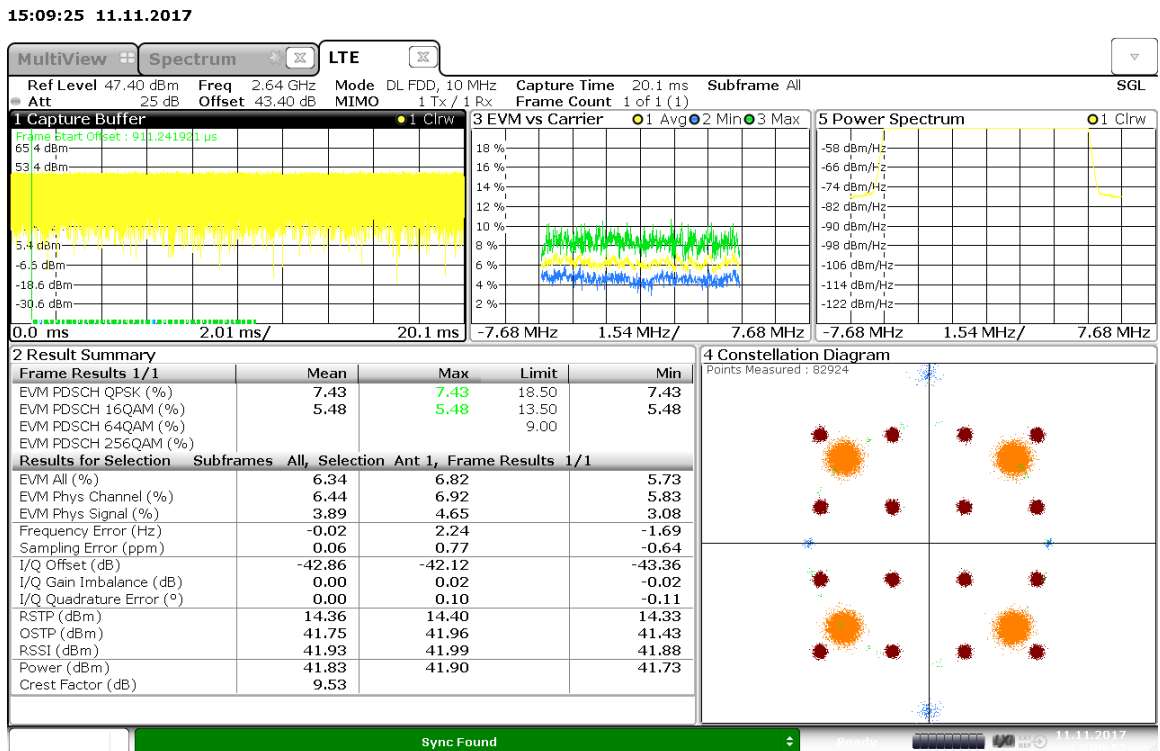

14:59:20 11.11.2017

14:59:47 11.11.2017

10M -2640MHz-TM3.2-Port 1 ~4:

15:05:47 11.11.2017

15:06:14 11.11.2017

10M -2640MHz-TM3.3-Port 1 ~4:

15:10:20 11.11.2017

15:10:48 11.11.2017