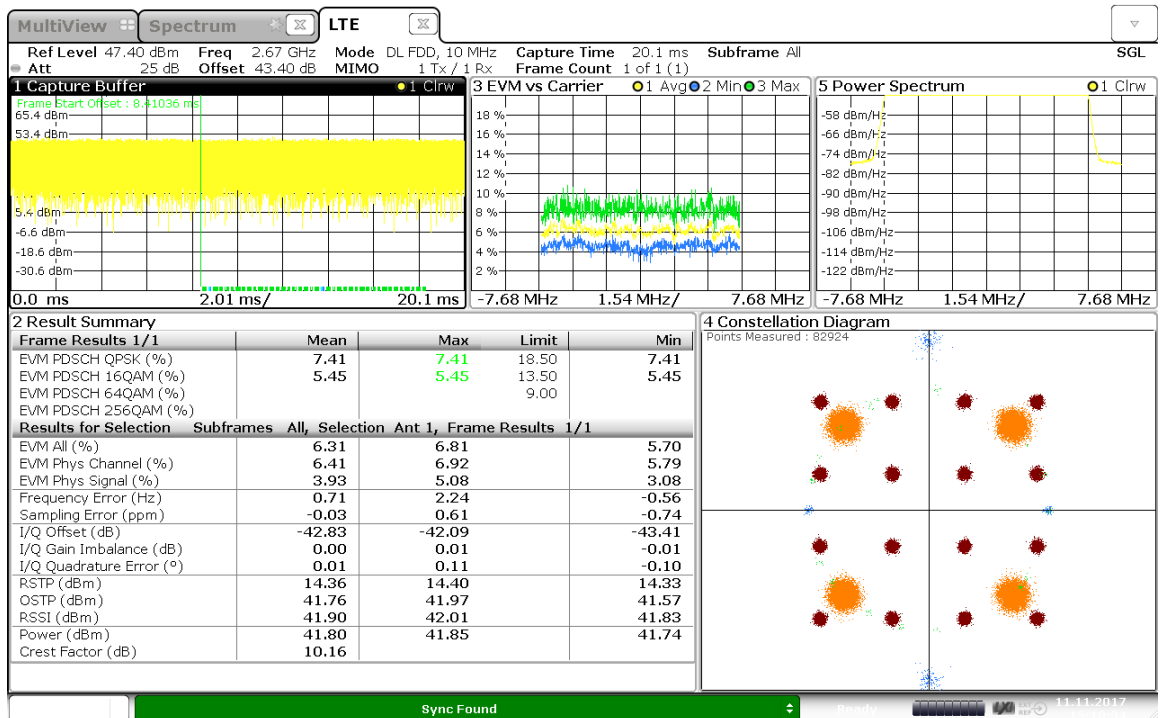

14:59:33 11.11.2017

15:00:01 11.11.2017

10M -2670MHz-TM3.2-Port 1 ~4:

15:05:06 11.11.2017

15:05:33 11.11.2017

15:06:00 11.11.2017

15:06:28 11.11.2017

10M -2670MHz-TM3.3-Port 1 ~4:

15:09:39 11.11.2017

15:10:07 11.11.2017

15:10:34 11.11.2017

15:11:02 11.11.2017

Channel Bandwidth :10M+10M(2655MHz+2685MHz)

Frequency (MHz)	Test mode	Port	EVM(%)
2655	TM2.0	1	4.83
		2	3.56
		3	3.43
		4	3.16
	TM3.1	1	4.83
		2	4.83
		3	4.83
		4	4.82
	TM3.2	1	5.6
		2	5.62
		3	5.62
		4	5.62
	TM3.3	1	5.66
		2	7.42
		3	7.43
		4	7.43
2685	TM2.0	1	4.36
		2	4.35
		3	4.22
		4	4.11
	TM3.1	1	4.83
		2	4.83
		3	4.83
		4	4.83
	TM3.2	1	5.61
		2	5.6
		3	5.61
		4	5.6
	TM3.3	1	7.42
		2	7.41
		3	7.41
		4	7.41