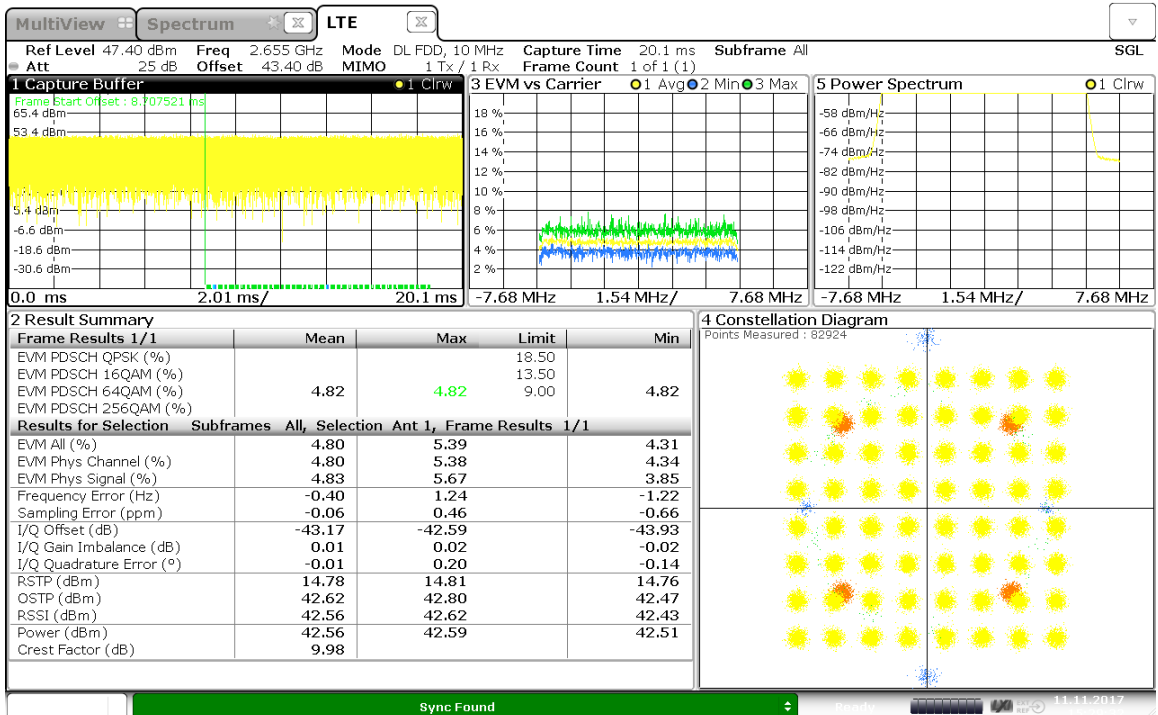

15:09:39 11.11.2017

15:10:07 11.11.2017

15:10:34 11.11.2017

15:11:02 11.11.2017

Channel Bandwidth :10M+10M(2655MHz+2685MHz)

Frequency (MHz)	Test mode	Port	EVM(%)
2655	TM2.0	1	4.83
		2	3.56
		3	3.43
		4	3.16
	TM3.1	1	4.83
		2	4.83
		3	4.83
		4	4.82
	TM3.2	1	5.6
		2	5.62
		3	5.62
		4	5.62
	TM3.3	1	5.66
		2	7.42
		3	7.43
		4	7.43
2685	TM2.0	1	4.36
		2	4.35
		3	4.22
		4	4.11
	TM3.1	1	4.83
		2	4.83
		3	4.83
		4	4.83
	TM3.2	1	5.61
		2	5.6
		3	5.61
		4	5.6
	TM3.3	1	7.42
		2	7.41
		3	7.41
		4	7.41

10M -2655MHz-TM2.0-Port 1 ~4:

15:34:04 11.11.2017

15:34:31 11.11.2017

10M -2655MHz-TM3.1-Port 1 ~4:

15:29:06 11.11.2017

15:29:33 11.11.2017

10M -2655MHz-TM3.2-Port 1 ~4:

15:38:40 11.11.2017

15:39:07 11.11.2017

15:39:35 11.11.2017

15:40:02 11.11.2017

10M -2655MHz-TM3.3-Port 1 ~4:

15:42:33 11.11.2017

15:43:01 11.11.2017

15:43:28 11.11.2017

15:43:55 11.11.2017