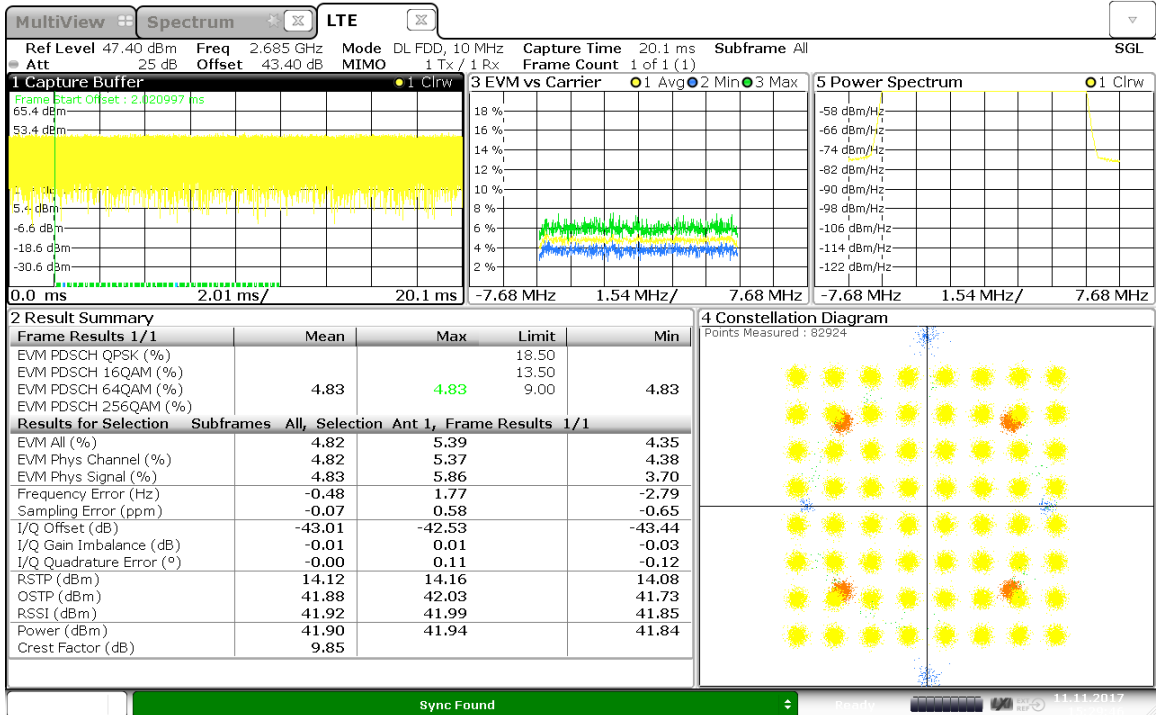

10M -2685MHz-TM2.0-Port 1 ~4:

15:33:24 11.11.2017

15:33:51 11.11.2017

15:34:18 11.11.2017

15:34:45 11.11.2017

10M -2685MHz-TM3.1-Port 1 ~4:

15:28:25 11.11.2017

15:28:52 11.11.2017

15:29:19 11.11.2017

15:29:47 11.11.2017

10M -2655MHz-TM3.2-Port 1 ~4:

15:38:54 11.11.2017

15:39:21 11.11.2017

15:39:49 11.11.2017

15:40:16 11.11.2017