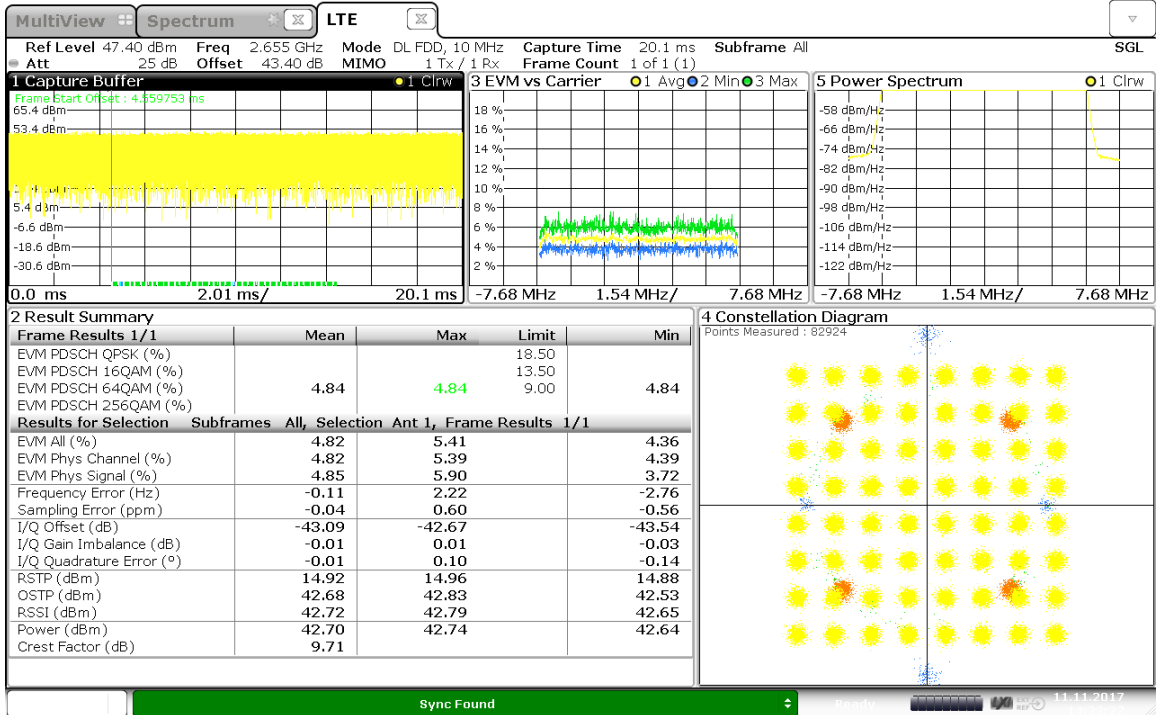

10M -2655MHz-TM2.0-Port 1 ~4:

14:24:30 11.11.2017

14:24:57 11.11.2017

14:25:24 11.11.2017

14:25:51 11.11.2017

10M -2655MHz-TM3.1-Port 1 ~4:

14:21:27 11.11.2017

14:21:55 11.11.2017

14:22:22 11.11.2017

14:22:49 11.11.2017

10M -2655MHz-TM3.2-Port 1 ~4:

14:34:41 11.11.2017

14:35:08 11.11.2017

14:35:35 11.11.2017

14:36:03 11.11.2017

10M -2655MHz-TM3.3-Port 1 ~4: