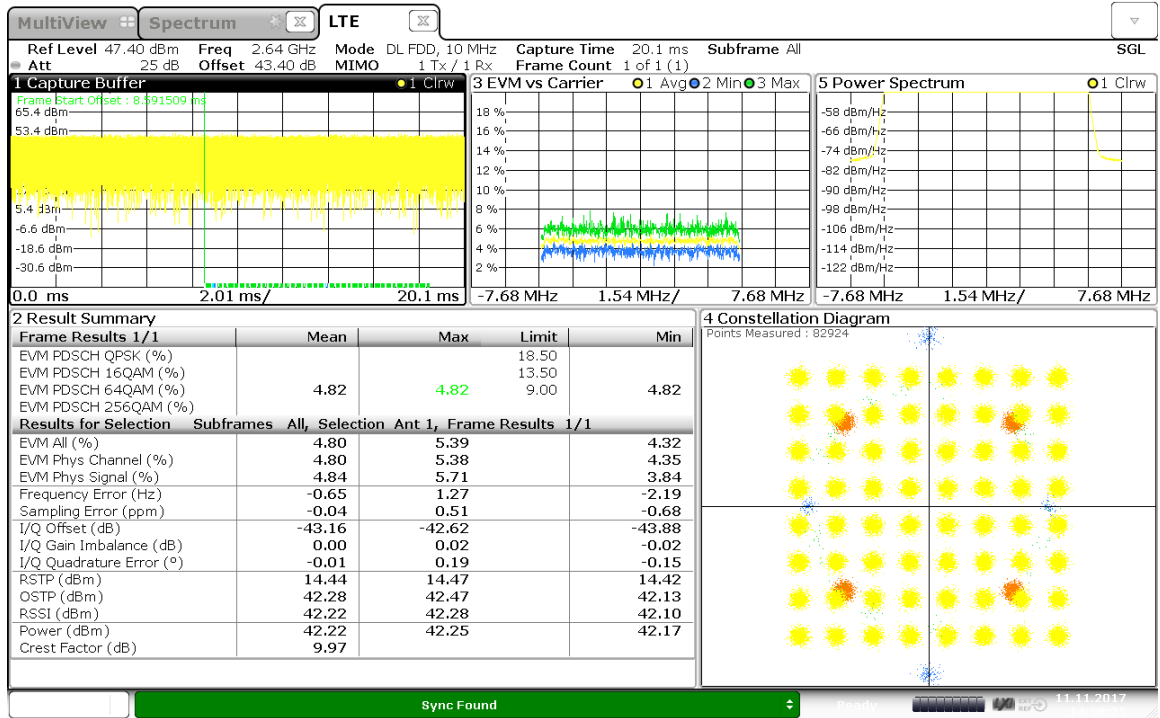

10M -2640MHz-TM2.0-Port 1 ~4:

15:02:17 11.11.2017

15:02:44 11.11.2017

15:03:11 11.11.2017

15:03:38 11.11.2017

10M -2640MHz-TM3.1-Port 1 ~4:

14:58:25 11.11.2017

14:58:52 11.11.2017

14:59:20 11.11.2017

14:59:47 11.11.2017

10M -2640MHz-TM3.2-Port 1 ~4:

15:05:47 11.11.2017

15:06:14 11.11.2017

10M -2640MHz-TM3.3-Port 1 ~4:

15:10:20 11.11.2017

15:10:48 11.11.2017