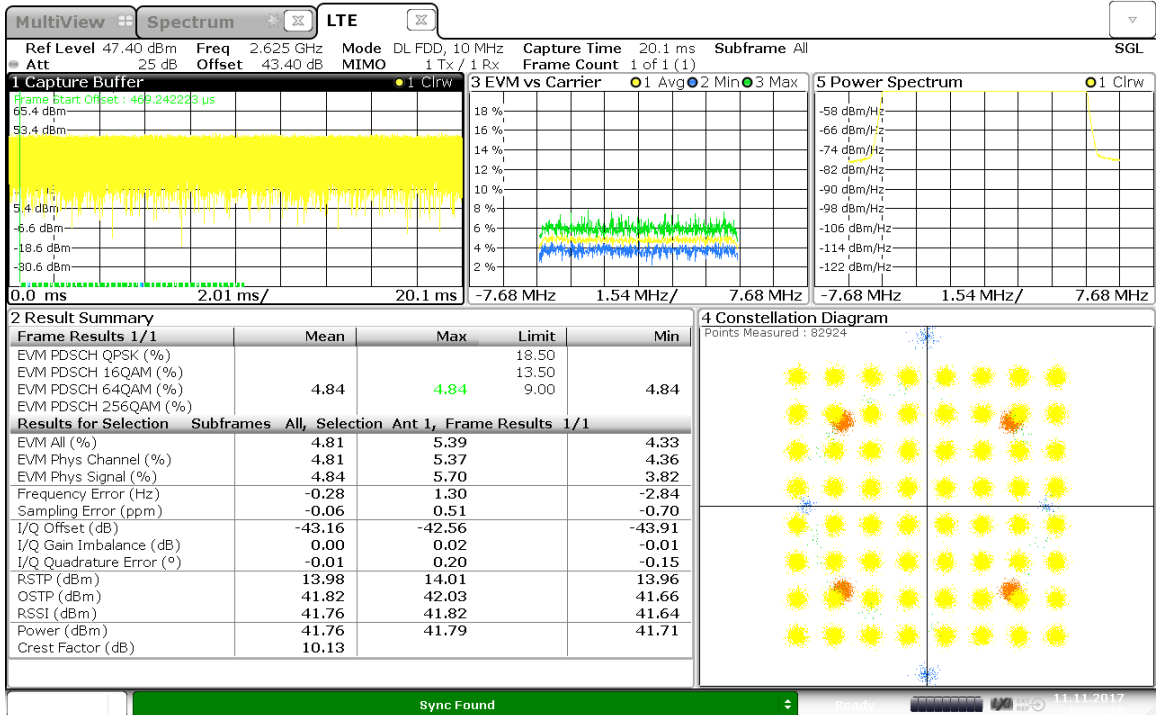

10M -2625MHz-TM2.0-Port 1 ~4:

14:24:17 11.11.2017

14:24:44 11.11.2017

14:25:11 11.11.2017

14:25:38 11.11.2017

10M -2625MHz-TM3.1-Port 1 ~4:

14:21:14 11.11.2017

14:21:41 11.11.2017

14:22:08 11.11.2017

14:22:36 11.11.2017

10M -2625MHz-TM3.2-Port 1 ~4:

14:35:22 11.11.2017

14:35:49 11.11.2017

10M -2625MHz-TM3.3-Port 1 ~4:

14:38:31 11.11.2017

14:38:59 11.11.2017