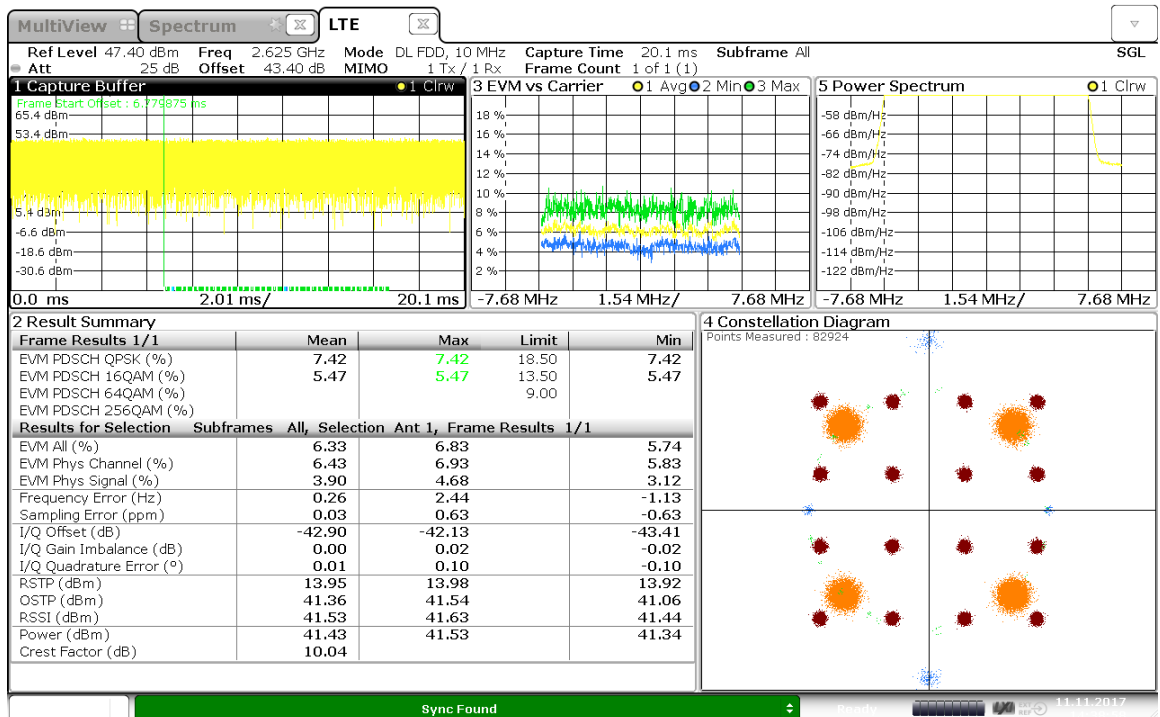

14:22:08 11.11.2017

14:22:36 11.11.2017

10M -2625MHz-TM3.2-Port 1 ~4:

14:35:22 11.11.2017

14:35:49 11.11.2017

10M -2625MHz-TM3.3-Port 1 ~4:

14:38:31 11.11.2017

14:38:59 11.11.2017