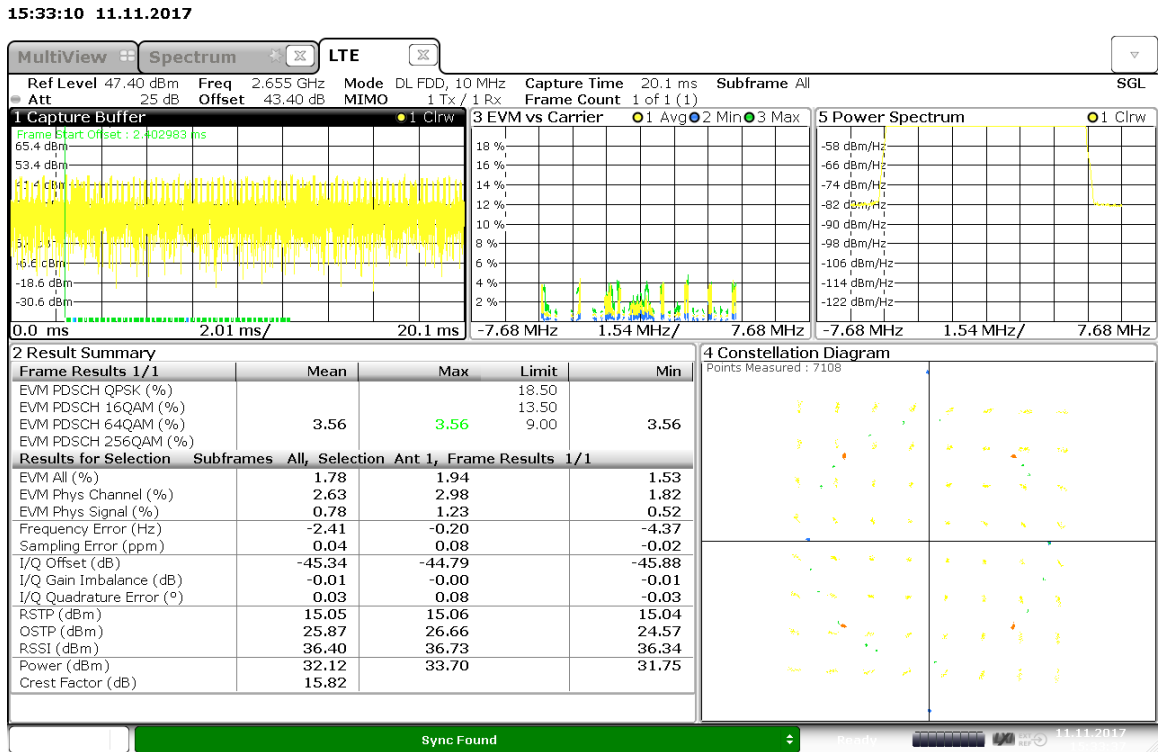

15:09:39 11.11.2017

15:10:07 11.11.2017

15:10:34 11.11.2017

15:11:02 11.11.2017

Channel Bandwidth :10M+10M(2655MHz+2685MHz)

Frequency (MHz)	Test mode	Port	EVM(%)
2655	TM2.0	1	4.83
		2	3.56
		3	3.43
		4	3.16
	TM3.1	1	4.83
		2	4.83
		3	4.83
		4	4.82
	TM3.2	1	5.6
		2	5.62
		3	5.62
		4	5.62
	TM3.3	1	5.66
		2	7.42
		3	7.43
		4	7.43
2685	TM2.0	1	4.36
		2	4.35
		3	4.22
		4	4.11
	TM3.1	1	4.83
		2	4.83
		3	4.83
		4	4.83
	TM3.2	1	5.61
		2	5.6
		3	5.61
		4	5.6
	TM3.3	1	7.42
		2	7.41
		3	7.41
		4	7.41

10M -2655MHz-TM2.0-Port 1 ~4:

15:34:04 11.11.2017

15:34:31 11.11.2017

10M -2655MHz-TM3.1-Port 1 ~4:

15:29:06 11.11.2017

15:29:33 11.11.2017

10M -2655MHz-TM3.2-Port 1 ~4:

15:38:40 11.11.2017