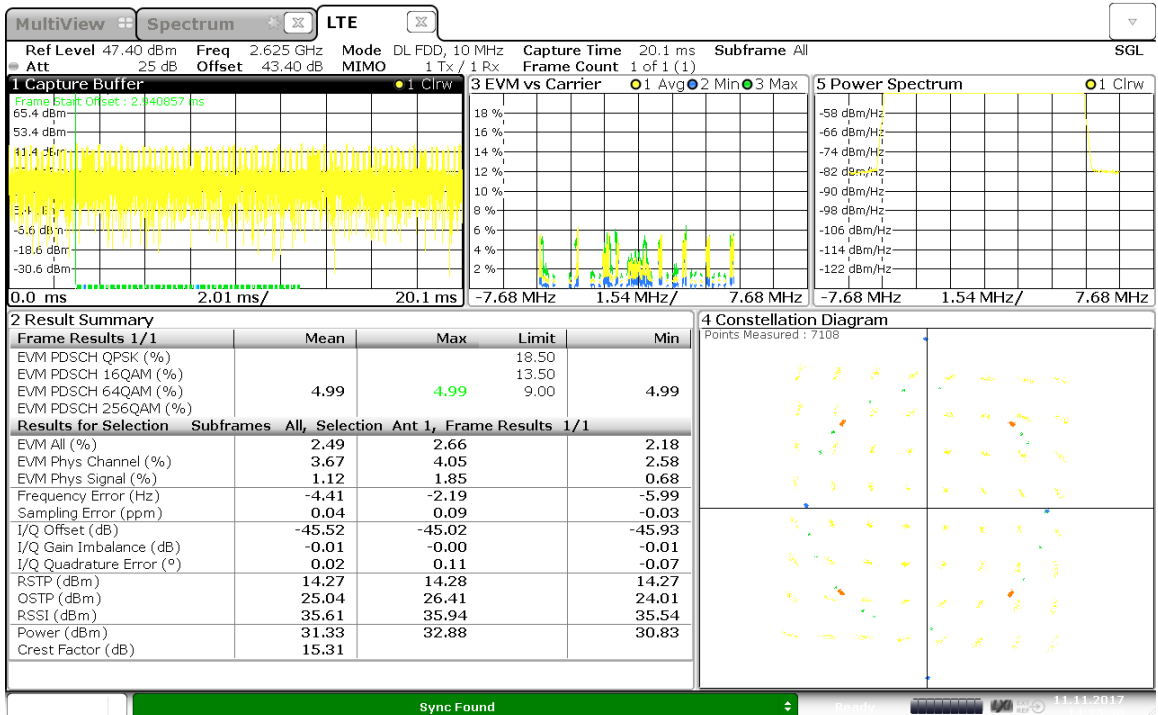

10M -2625MHz-TM2.0-Port 1 ~4:

14:24:17 11.11.2017

14:24:44 11.11.2017

14:25:11 11.11.2017

14:25:38 11.11.2017

10M -2625MHz-TM3.1-Port 1 ~4:

14:21:14 11.11.2017

14:21:41 11.11.2017

14:22:08 11.11.2017

14:22:36 11.11.2017

10M -2625MHz-TM3.2-Port 1 ~4:

14:35:22 11.11.2017

14:35:49 11.11.2017

10M -2625MHz-TM3.3-Port 1 ~4:

14:38:31 11.11.2017

14:38:59 11.11.2017