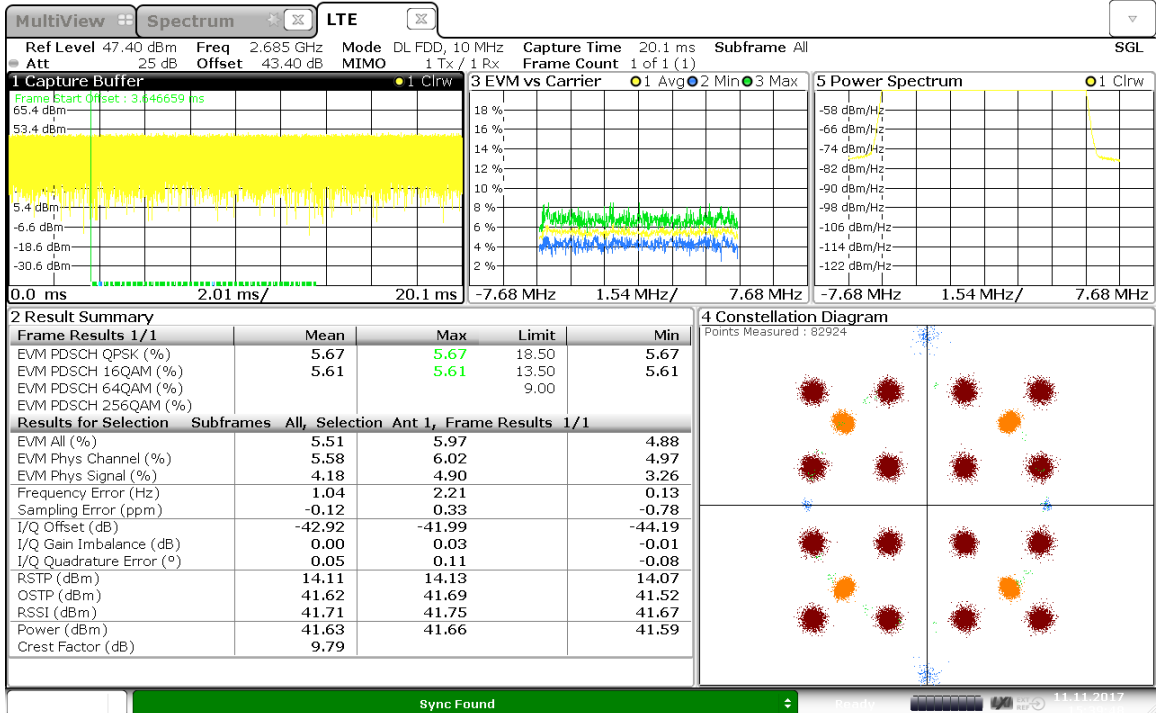

15:29:19 11.11.2017

15:29:47 11.11.2017

10M -2655MHz-TM3.2-Port 1 ~4:

15:38:54 11.11.2017

15:39:21 11.11.2017

15:39:49 11.11.2017

15:40:16 11.11.2017