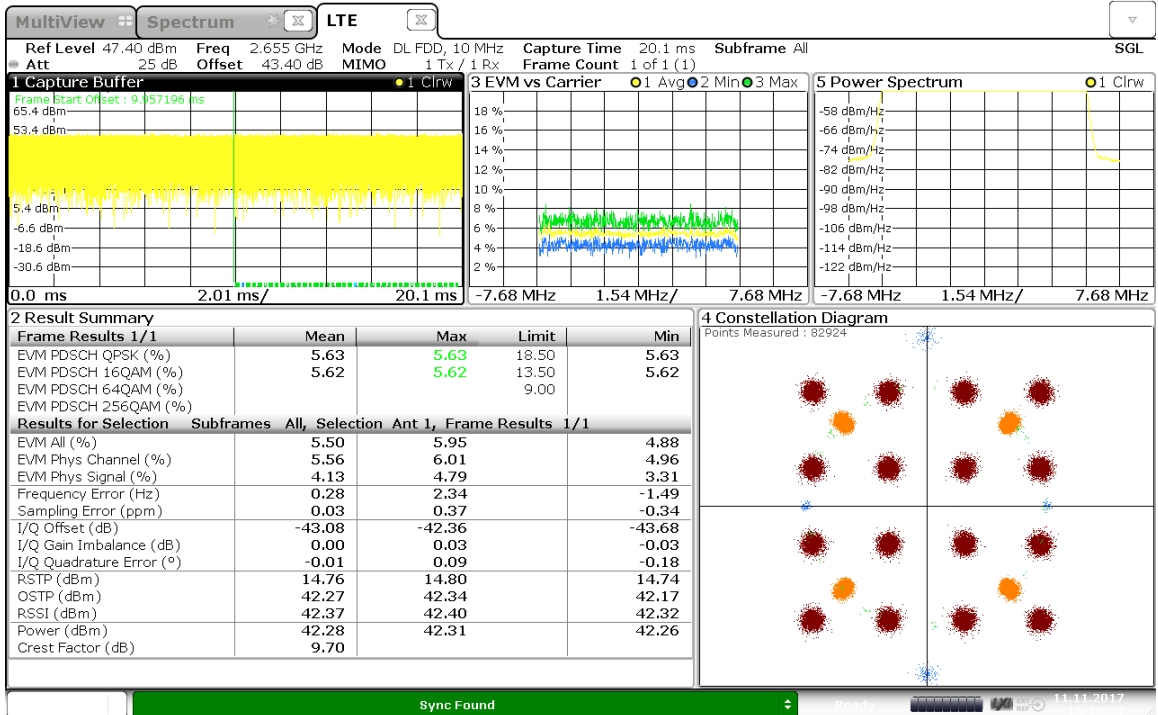

15:09:39 11.11.2017

15:10:07 11.11.2017

15:10:34 11.11.2017

15:11:02 11.11.2017

Channel Bandwidth :10M+10M(2655MHz+2685MHz)

Frequency (MHz)	Test mode	Port	EVM(%)
2655	TM2.0	1	4.83
		2	3.56
		3	3.43
		4	3.16
	TM3.1	1	4.83
		2	4.83
		3	4.83
		4	4.82
	TM3.2	1	5.6
		2	5.62
		3	5.62
		4	5.62
	TM3.3	1	5.66
		2	7.42
		3	7.43
		4	7.43
2685	TM2.0	1	4.36
		2	4.35
		3	4.22
		4	4.11
	TM3.1	1	4.83
		2	4.83
		3	4.83
		4	4.83
	TM3.2	1	5.61
		2	5.6
		3	5.61
		4	5.6
	TM3.3	1	7.42
		2	7.41
		3	7.41
		4	7.41

10M -2655MHz-TM2.0-Port 1 ~4:

15:34:04 11.11.2017

15:34:31 11.11.2017

10M -2655MHz-TM3.1-Port 1 ~4:

15:29:06 11.11.2017

15:29:33 11.11.2017

10M -2655MHz-TM3.2-Port 1 ~4:

15:38:40 11.11.2017

15:39:07 11.11.2017

15:39:35 11.11.2017

15:40:02 11.11.2017

10M -2655MHz-TM3.3-Port 1 ~4:

15:42:33 11.11.2017

15:43:01 11.11.2017

15:43:28 11.11.2017

15:43:55 11.11.2017