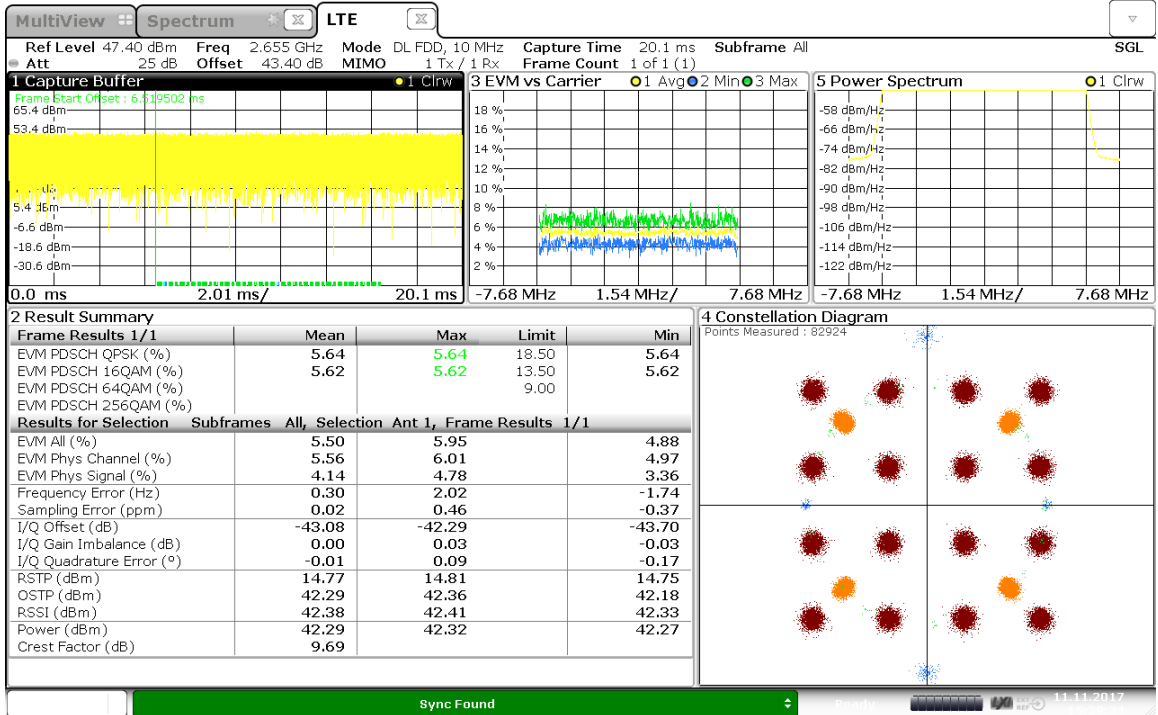

15:09:39 11.11.2017

15:10:07 11.11.2017

15:10:34 11.11.2017

15:11:02 11.11.2017

Channel Bandwidth :10M+10M(2655MHz+2685MHz)

Frequency (MHz)	Test mode	Port	EVM(%)
2655	TM2.0	1	4.83
		2	3.56
		3	3.43
		4	3.16
	TM3.1	1	4.83
		2	4.83
		3	4.83
		4	4.82
	TM3.2	1	5.6
		2	5.62
		3	5.62
		4	5.62
	TM3.3	1	5.66
		2	7.42
		3	7.43
		4	7.43
2685	TM2.0	1	4.36
		2	4.35
		3	4.22
		4	4.11
	TM3.1	1	4.83
		2	4.83
		3	4.83
		4	4.83
	TM3.2	1	5.61
		2	5.6
		3	5.61
		4	5.6
	TM3.3	1	7.42
		2	7.41
		3	7.41
		4	7.41

10M -2655MHz-TM2.0-Port 1 ~4:

15:34:04 11.11.2017

15:34:31 11.11.2017

10M -2655MHz-TM3.1-Port 1 ~4:

15:29:06 11.11.2017

15:29:33 11.11.2017

10M -2655MHz-TM3.2-Port 1 ~4:

15:38:40 11.11.2017

15:39:07 11.11.2017

15:39:35 11.11.2017

15:40:02 11.11.2017

10M -2655MHz-TM3.3-Port 1 ~4:

15:42:33 11.11.2017

15:43:01 11.11.2017

15:43:28 11.11.2017

15:43:55 11.11.2017