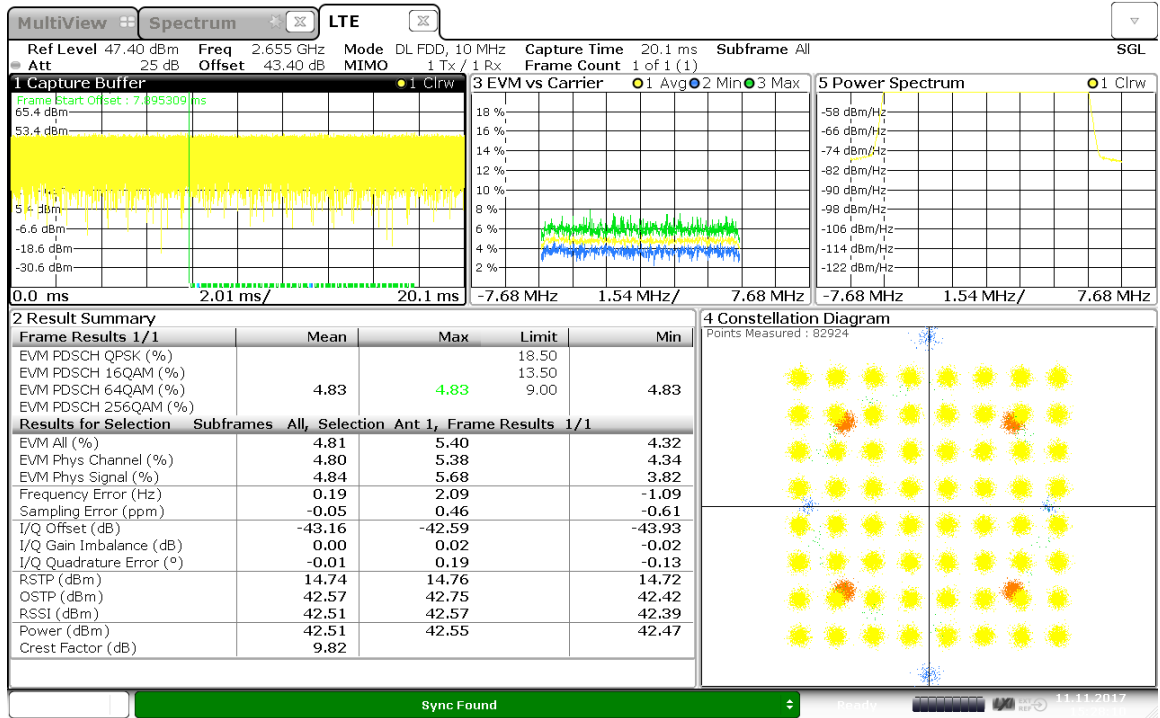

15:09:39 11.11.2017

15:10:07 11.11.2017

15:10:34 11.11.2017

15:11:02 11.11.2017

Channel Bandwidth :10M+10M(2655MHz+2685MHz)

Frequency (MHz)	Test mode	Port	EVM(%)
2655	TM2.0	1	4.83
		2	3.56
		3	3.43
		4	3.16
	TM3.1	1	4.83
		2	4.83
		3	4.83
		4	4.82
	TM3.2	1	5.6
		2	5.62
		3	5.62
		4	5.62
	TM3.3	1	5.66
		2	7.42
		3	7.43
		4	7.43
2685	TM2.0	1	4.36
		2	4.35
		3	4.22
		4	4.11
	TM3.1	1	4.83
		2	4.83
		3	4.83
		4	4.83
	TM3.2	1	5.61
		2	5.6
		3	5.61
		4	5.6
	TM3.3	1	7.42
		2	7.41
		3	7.41
		4	7.41

10M -2655MHz-TM2.0-Port 1 ~4:

15:34:04 11.11.2017

15:34:31 11.11.2017

10M -2655MHz-TM3.1-Port 1 ~4:

15:29:06 11.11.2017

15:29:33 11.11.2017

10M -2655MHz-TM3.2-Port 1 ~4:

15:38:40 11.11.2017

15:39:07 11.11.2017

15:39:35 11.11.2017

15:40:02 11.11.2017

10M -2655MHz-TM3.3-Port 1 ~4:

15:42:33 11.11.2017

15:43:01 11.11.2017

15:43:28 11.11.2017

15:43:55 11.11.2017