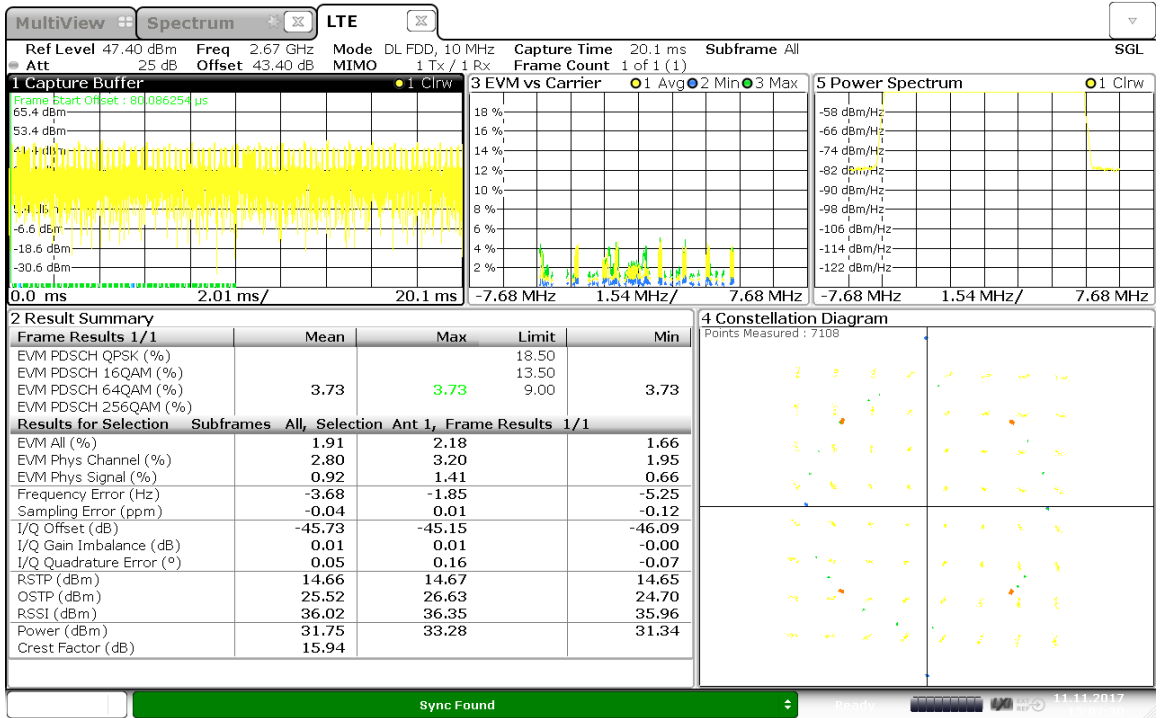

14:59:20 11.11.2017

14:59:47 11.11.2017

10M -2640MHz-TM3.2-Port 1 ~4:

15:05:47 11.11.2017

15:06:14 11.11.2017

10M -2640MHz-TM3.3-Port 1 ~4:

15:10:20 11.11.2017

15:10:48 11.11.2017

10M -2670MHz-TM2.0-Port 1 ~4:

15:02:30 11.11.2017

15:02:57 11.11.2017

15:03:24 11.11.2017

15:03:51 11.11.2017

10M -2670MHz-TM3.1-Port 1 ~4:

14:58:39 11.11.2017

14:59:06 11.11.2017