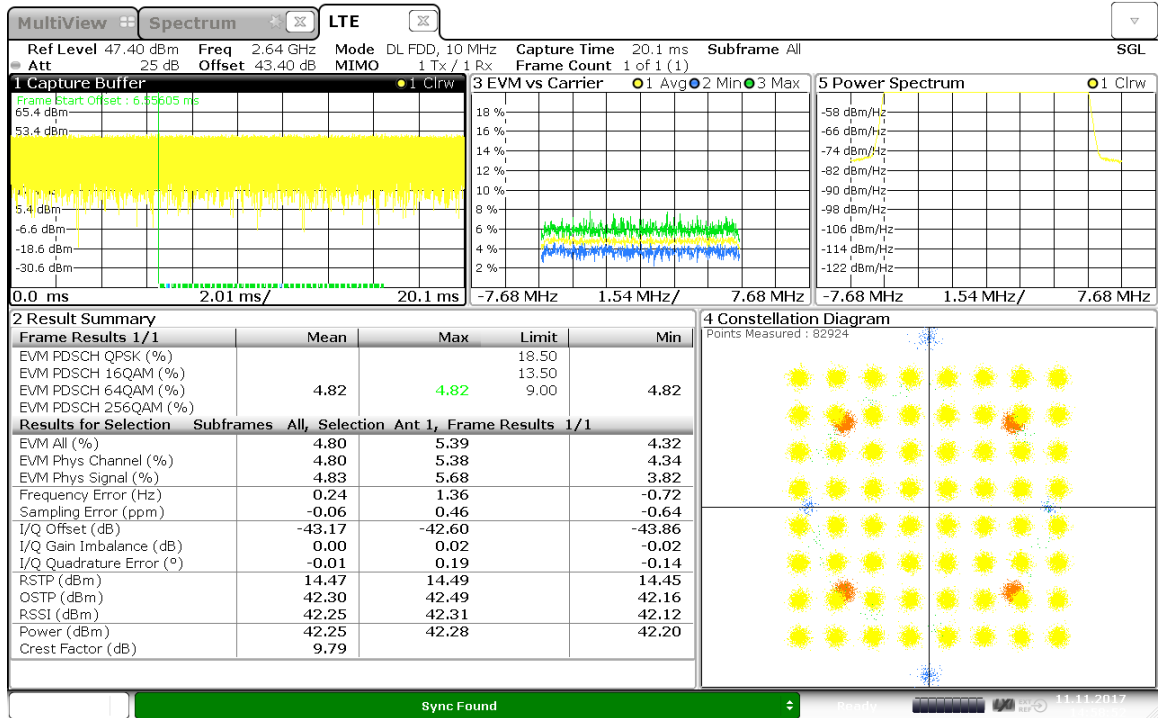

10M -2640MHz-TM2.0-Port 1 ~4:

15:02:17 11.11.2017

15:02:44 11.11.2017

15:03:11 11.11.2017

15:03:38 11.11.2017

10M -2640MHz-TM3.1-Port 1 ~4:

14:58:25 11.11.2017

14:58:52 11.11.2017

14:59:20 11.11.2017

14:59:47 11.11.2017

10M -2640MHz-TM3.2-Port 1 ~4:

15:05:47 11.11.2017

15:06:14 11.11.2017

10M -2640MHz-TM3.3-Port 1 ~4:

15:10:20 11.11.2017

15:10:48 11.11.2017