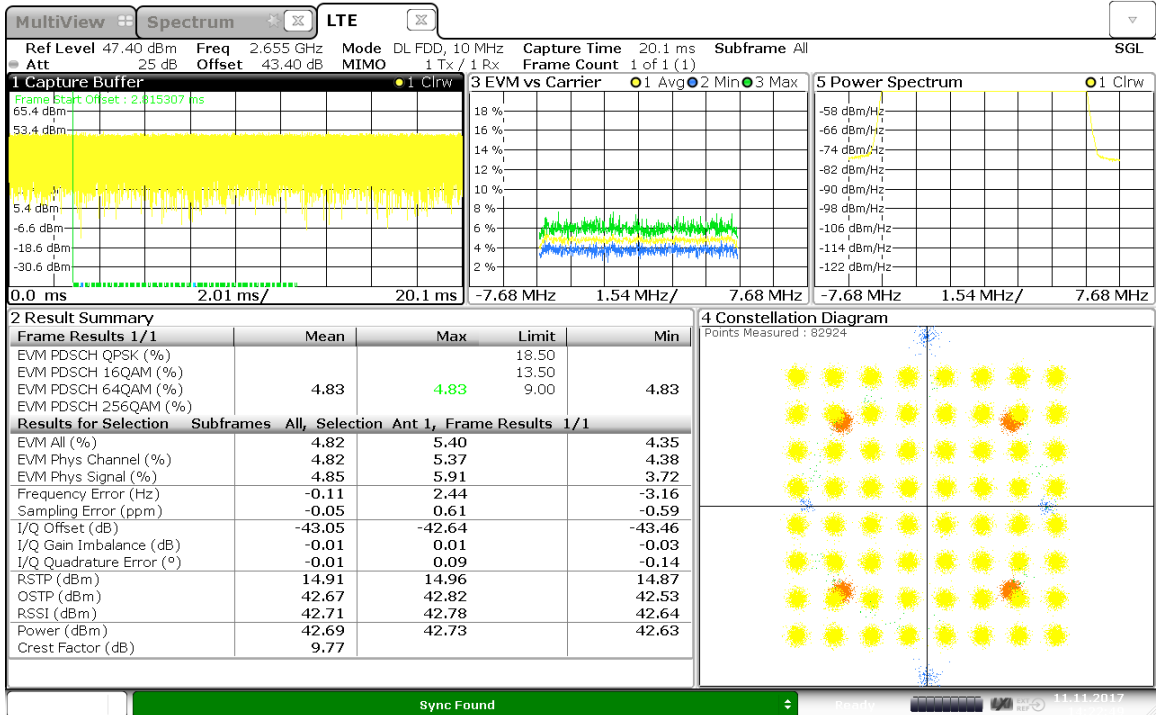

10M -2655MHz-TM2.0-Port 1 ~4:

14:24:30 11.11.2017

14:24:57 11.11.2017

14:25:24 11.11.2017

14:25:51 11.11.2017

10M -2655MHz-TM3.1-Port 1 ~4:

14:21:27 11.11.2017

14:21:55 11.11.2017

14:22:22 11.11.2017

14:22:49 11.11.2017

10M -2655MHz-TM3.2-Port 1 ~4:

14:34:41 11.11.2017

14:35:08 11.11.2017

14:35:35 11.11.2017

14:36:03 11.11.2017

10M -2655MHz-TM3.3-Port 1 ~4: