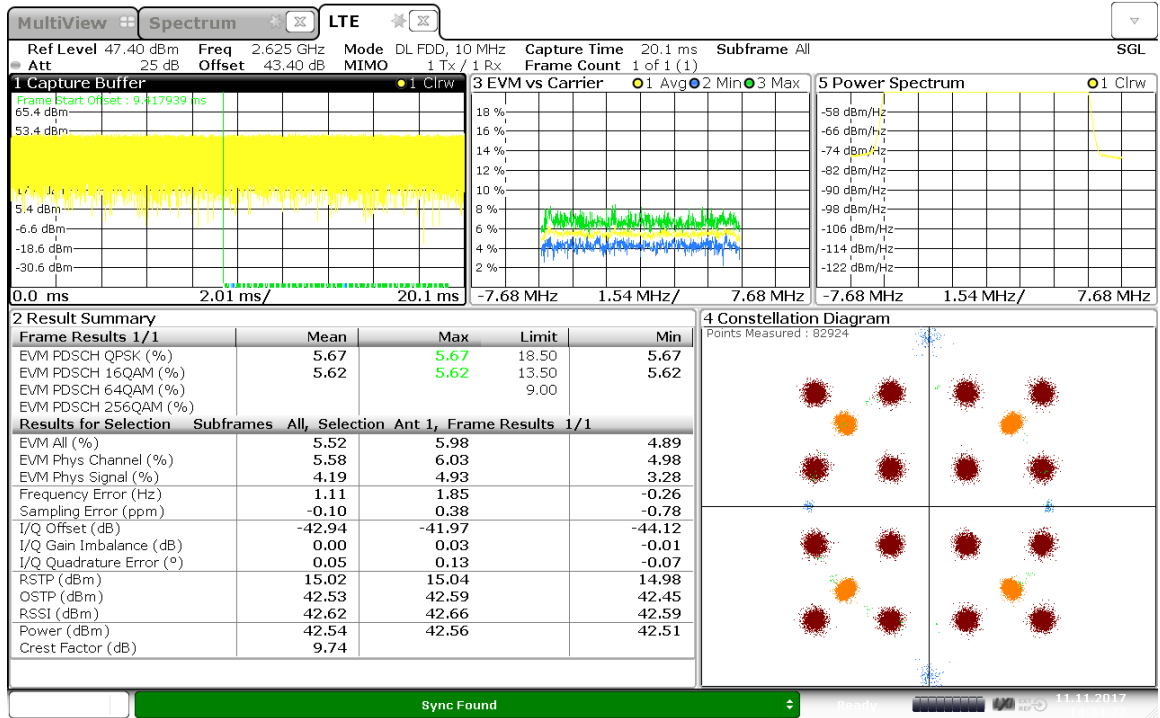

10M -2625MHz-TM2.0-Port 1 ~4:

14:24:17 11.11.2017

14:24:44 11.11.2017

14:25:11 11.11.2017

14:25:38 11.11.2017

10M -2625MHz-TM3.1-Port 1 ~4:

14:21:14 11.11.2017

14:21:41 11.11.2017

14:22:08 11.11.2017

14:22:36 11.11.2017

10M -2625MHz-TM3.2-Port 1 ~4:

14:35:22 11.11.2017

14:35:49 11.11.2017

10M -2625MHz-TM3.3-Port 1 ~4:

14:38:31 11.11.2017

14:38:59 11.11.2017