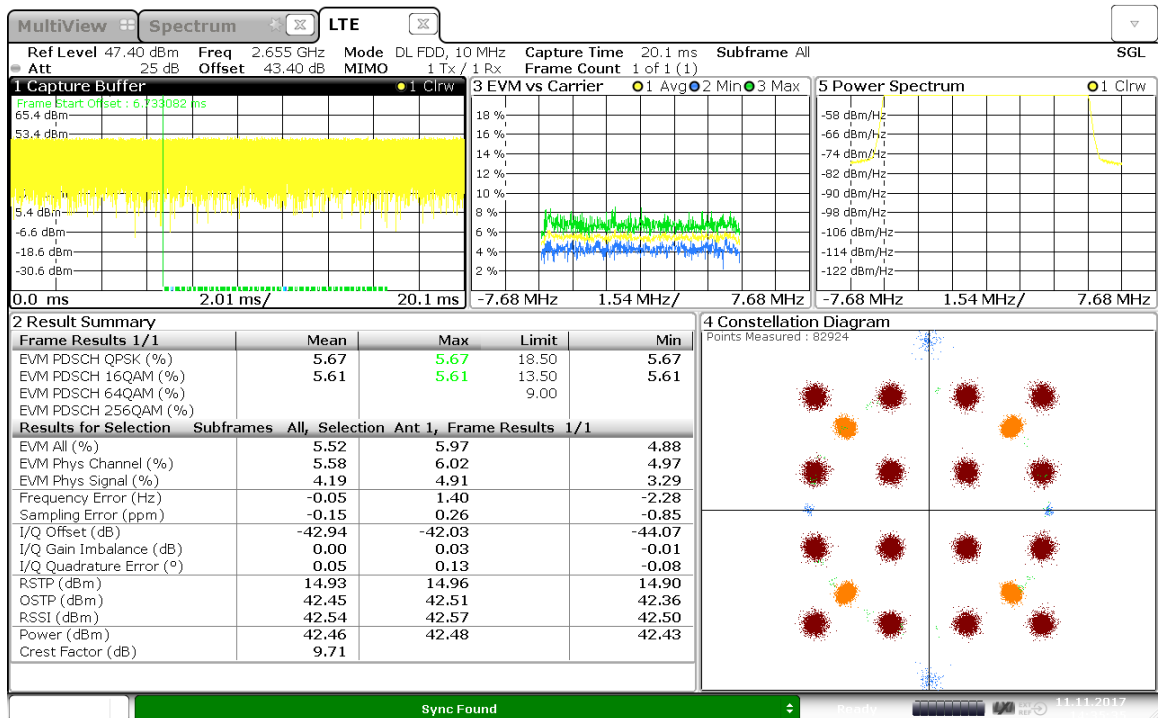

14:22:22 11.11.2017

14:22:49 11.11.2017

10M -2655MHz-TM3.2-Port 1 ~4:

14:34:41 11.11.2017

14:35:08 11.11.2017

14:35:35 11.11.2017

14:36:03 11.11.2017

10M -2655MHz-TM3.3-Port 1 ~4:

14:38:45 11.11.2017

14:39:12 11.11.2017

Channel Bandwidth :10M+10M(2640MHz+2670MHz)

Frequency (MHz)	Test mode	Port	EVM(%)
2640	TM2.0	1	4.83
		2	4.04
		3	4.18
		4	4.18
	TM3.1	1	4.82
		2	4.82
		3	4.82
		4	4.83
	TM3.2	1	5.75
		2	5.61
		3	5.63
		4	5.61
	TM3.3	1	5.67
		2	7.43
		3	7.44
		4	7.43
2670	TM2.0	1	3.73
		2	3.46
		3	3.86
		4	4.08
	TM3.1	1	4.82
		2	4.82
		3	4.83
		4	4.83
	TM3.2	1	5.62
		2	5.59
		3	5.6
		4	5.59
	TM3.3	1	7.41
		2	7.4
		3	7.41
		4	7.41