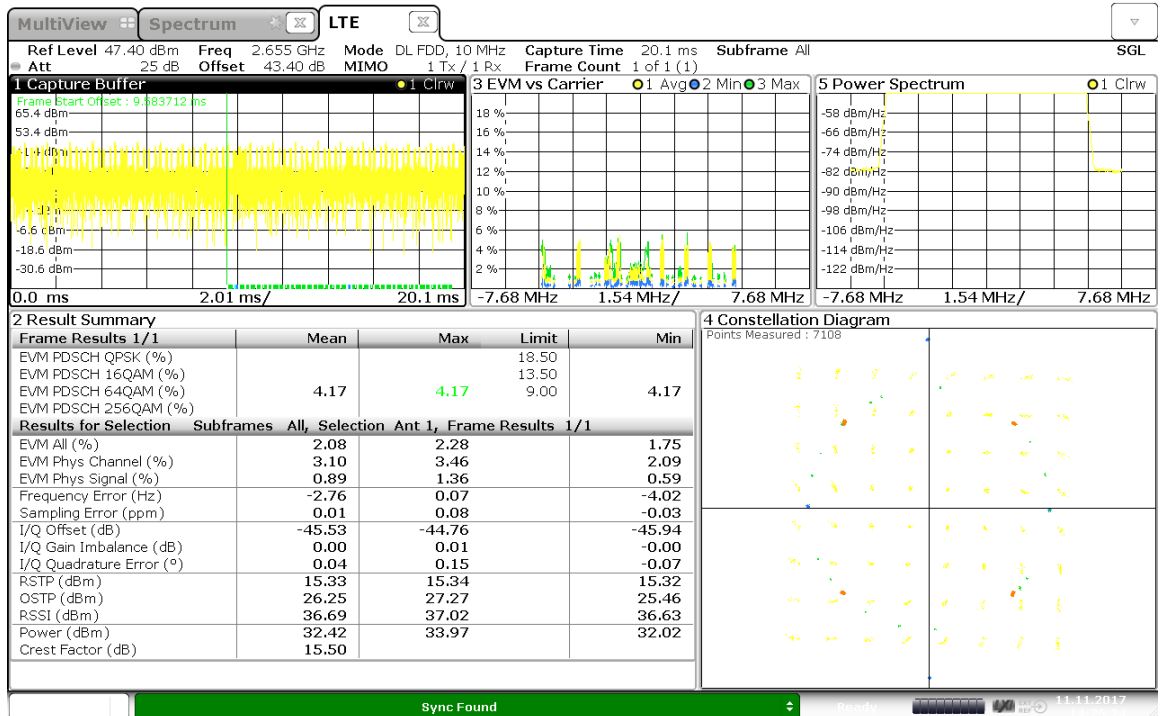

14:25:24 11.11.2017

14:25:51 11.11.2017