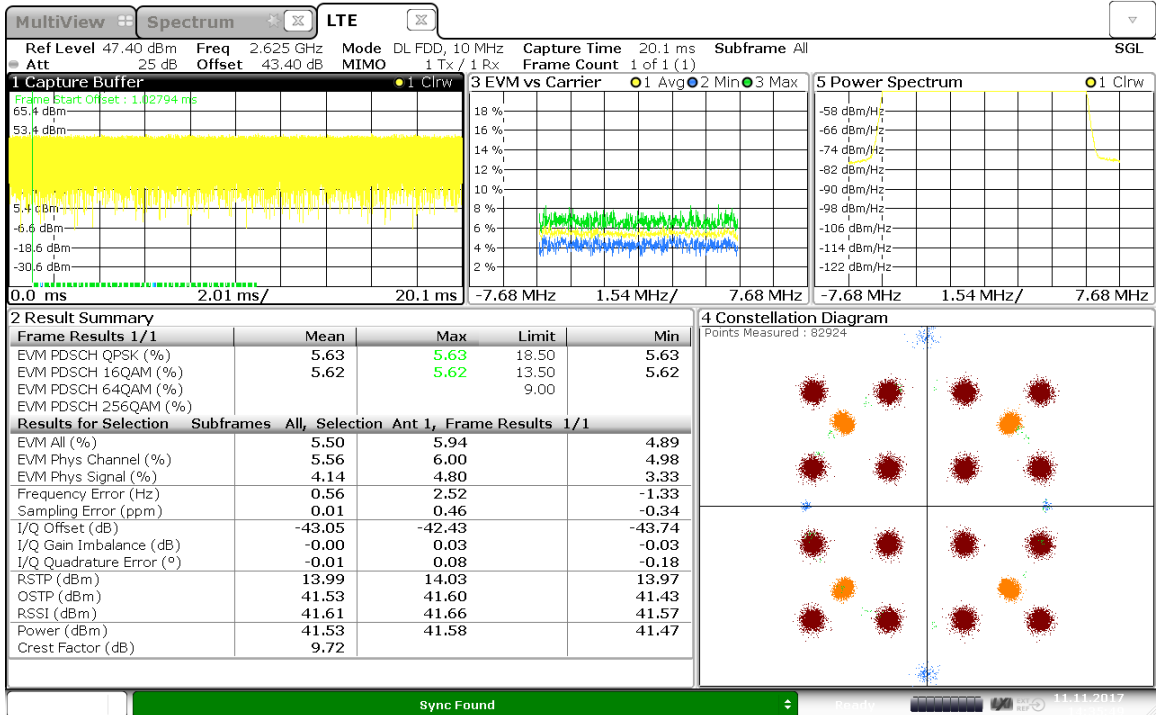

14:22:08 11.11.2017

14:22:36 11.11.2017

10M -2625MHz-TM3.2-Port 1 ~4:

14:35:22 11.11.2017

14:35:49 11.11.2017

10M -2625MHz-TM3.3-Port 1 ~4:

14:38:31 11.11.2017

14:38:59 11.11.2017

10M -2655MHz-TM2.0-Port 1 ~4:

14:24:30 11.11.2017

14:24:57 11.11.2017

14:25:24 11.11.2017

14:25:51 11.11.2017

10M -2655MHz-TM3.1-Port 1 ~4:

14:21:27 11.11.2017

14:21:55 11.11.2017