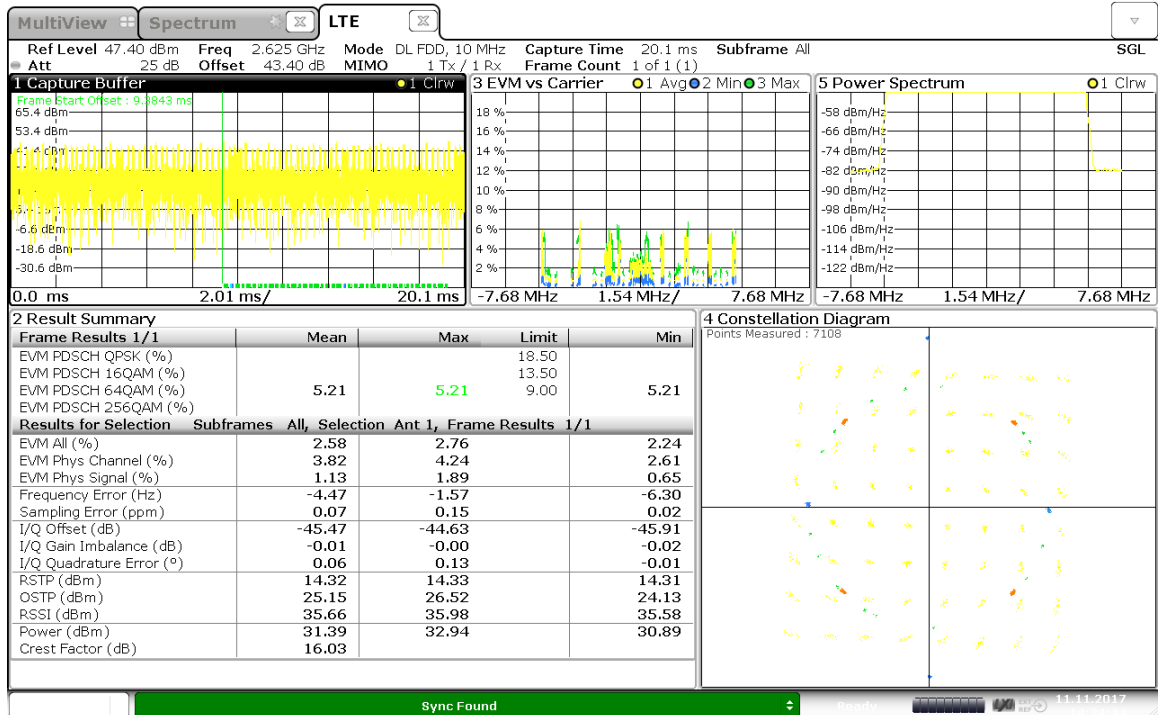

14:24:17 11.11.2017