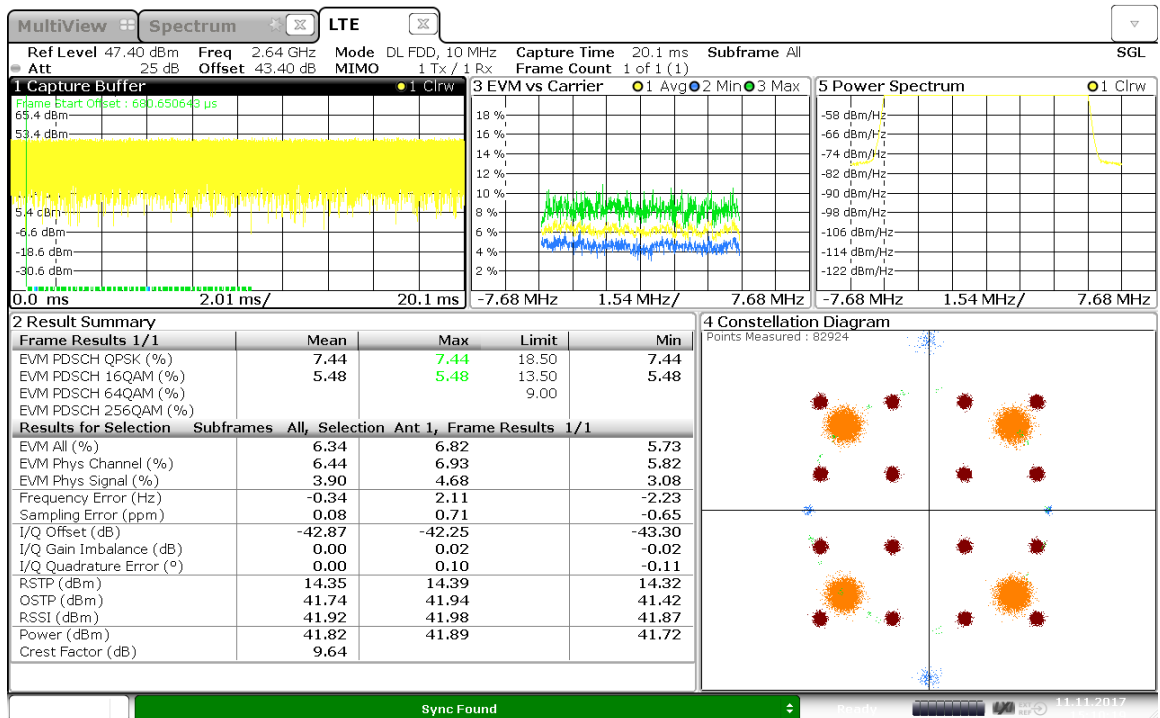

14:59:20 11.11.2017

14:59:47 11.11.2017

10M -2640MHz-TM3.2-Port 1 ~4:

15:05:47 11.11.2017

15:06:14 11.11.2017

10M -2640MHz-TM3.3-Port 1 ~4:

15:10:20 11.11.2017

15:10:48 11.11.2017

10M -2670MHz-TM2.0-Port 1 ~4:

15:02:30 11.11.2017

15:02:57 11.11.2017

15:03:24 11.11.2017

15:03:51 11.11.2017

10M -2670MHz-TM3.1-Port 1 ~4:

14:58:39 11.11.2017

14:59:06 11.11.2017