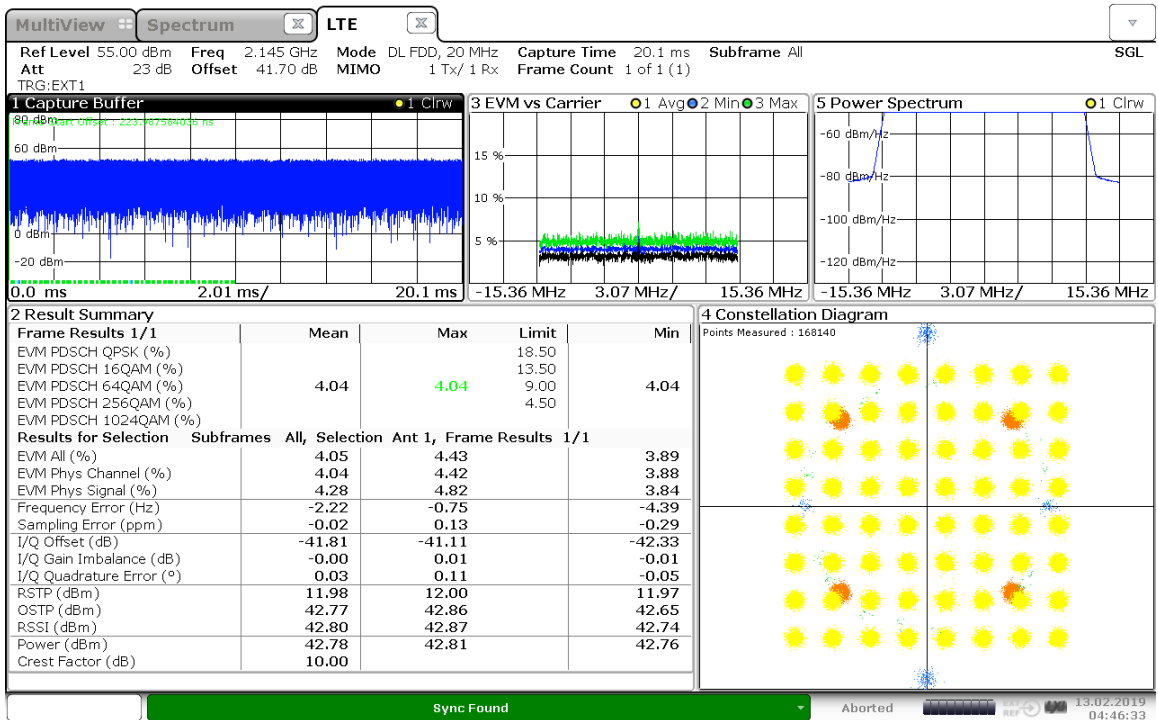

04:43:23 13.02.2019

20M -2145MHz-TM3.1-Port 1 ~4:

03:57:49 13.02.2019

04:14:02 13.02.2019

04:30:20 13.02.2019

04:46:33 13.02.2019

20M -2145MHz-TM3.2-Port 1 ~4:

04:01:00 13.02.2019

04:17:12 13.02.2019

04:33:29 13.02.2019

04:49:42 13.02.2019

20M -2145MHz-TM3.3-Port 1 ~4:

04:04:09 13.02.2019

04:20:22 13.02.2019

04:36:39 13.02.2019

04:52:52 13.02.2019