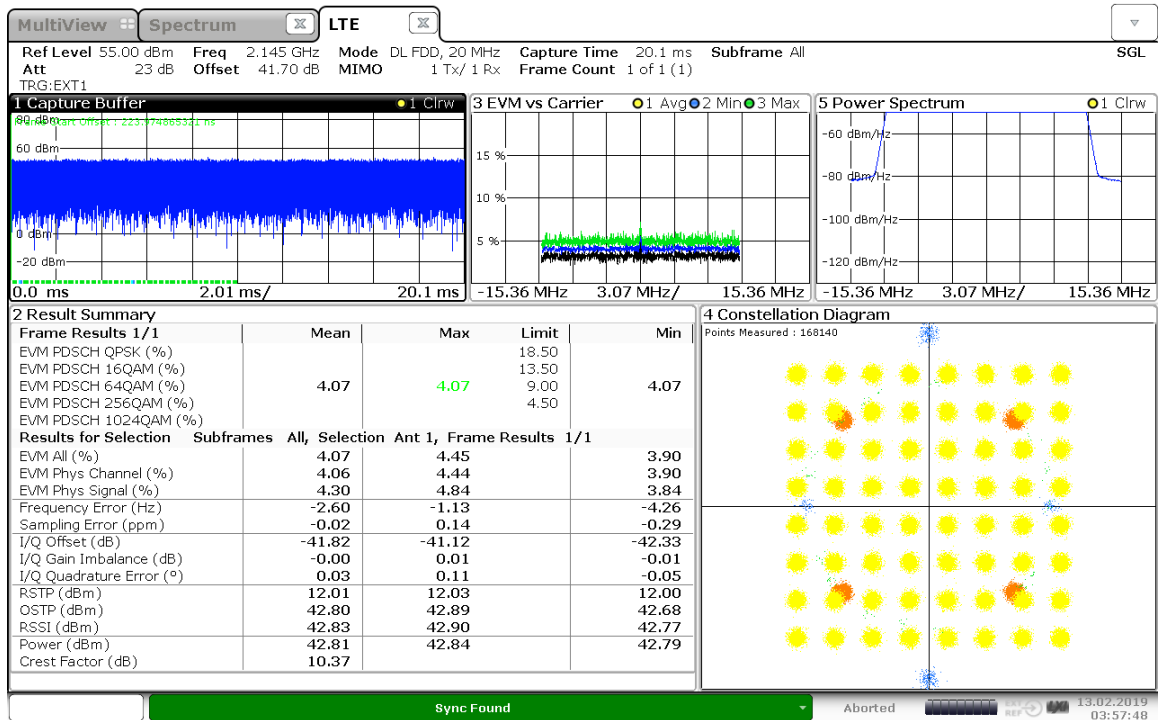

04:03:37 13.02.2019

04:19:50 13.02.2019

04:36:07 13.02.2019

04:52:20 13.02.2019

20M -2145MHz-TM2.0-Port 1 ~4:

03:54:38 13.02.2019

04:10:52 13.02.2019

04:27:10 13.02.2019

04:43:23 13.02.2019

20M -2145MHz-TM3.1-Port 1 ~4:

03:57:49 13.02.2019

04:14:02 13.02.2019

04:30:20 13.02.2019

04:46:33 13.02.2019

20M -2145MHz-TM3.2-Port 1 ~4:

04:01:00 13.02.2019