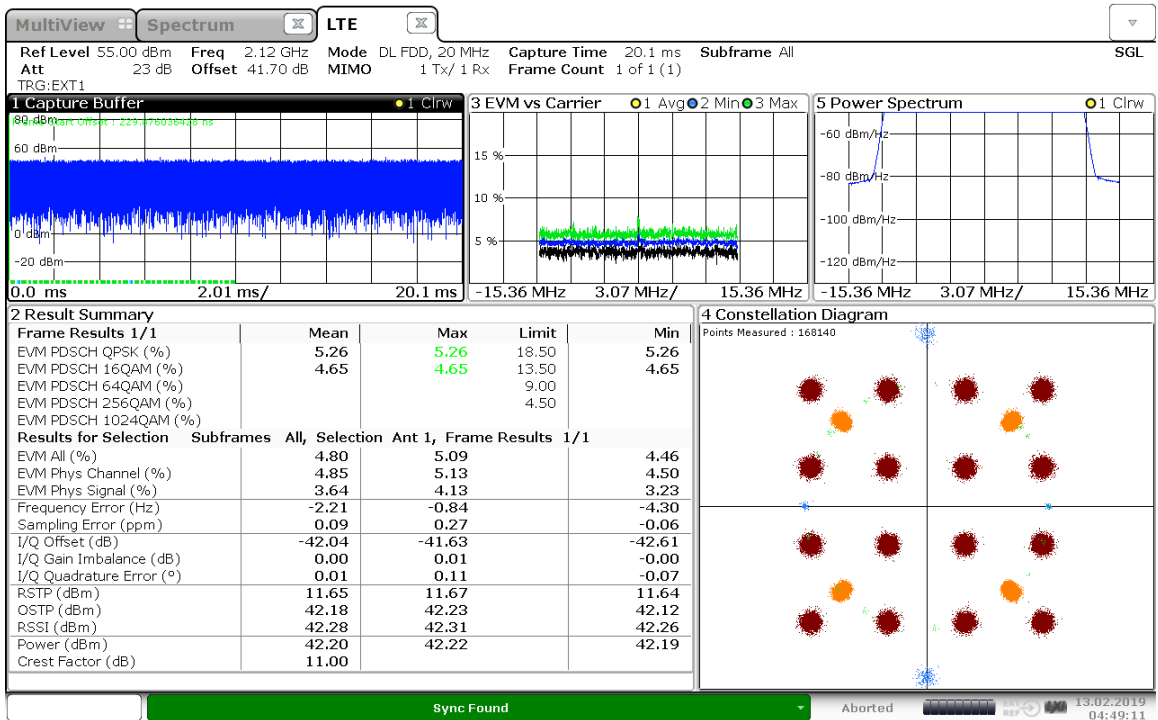

04:29:48 13.02.2019

04:46:02 13.02.2019

20M -2120MHz-TM3.2-Port 1 ~4:

04:00:28 13.02.2019

04:16:41 13.02.2019

04:32:58 13.02.2019

04:49:11 13.02.2019

20M -2120MHz-TM3.3-Port 1 ~4:

04:03:37 13.02.2019

04:19:50 13.02.2019

04:36:07 13.02.2019

04:52:20 13.02.2019

20M -2145MHz-TM2.0-Port 1 ~4:

03:54:38 13.02.2019

04:10:52 13.02.2019

04:27:10 13.02.2019