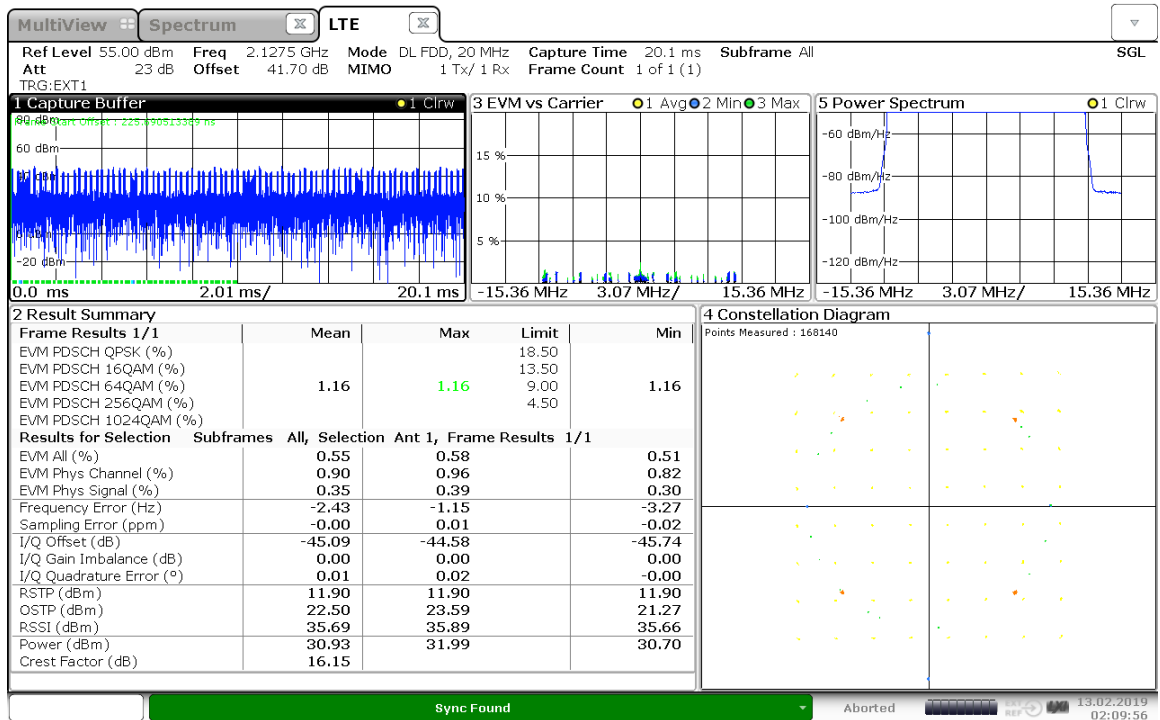

20M -2127.5MHz-TM2.0-Port 1 ~4: