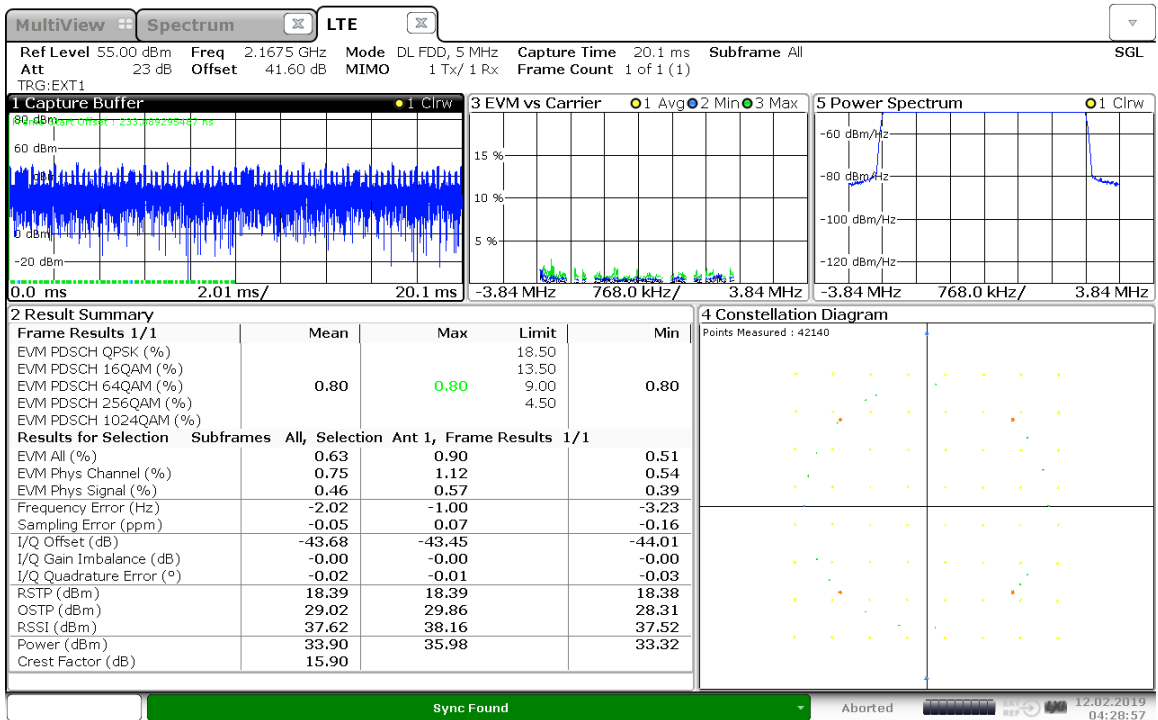

04:11:45 12.02.2019