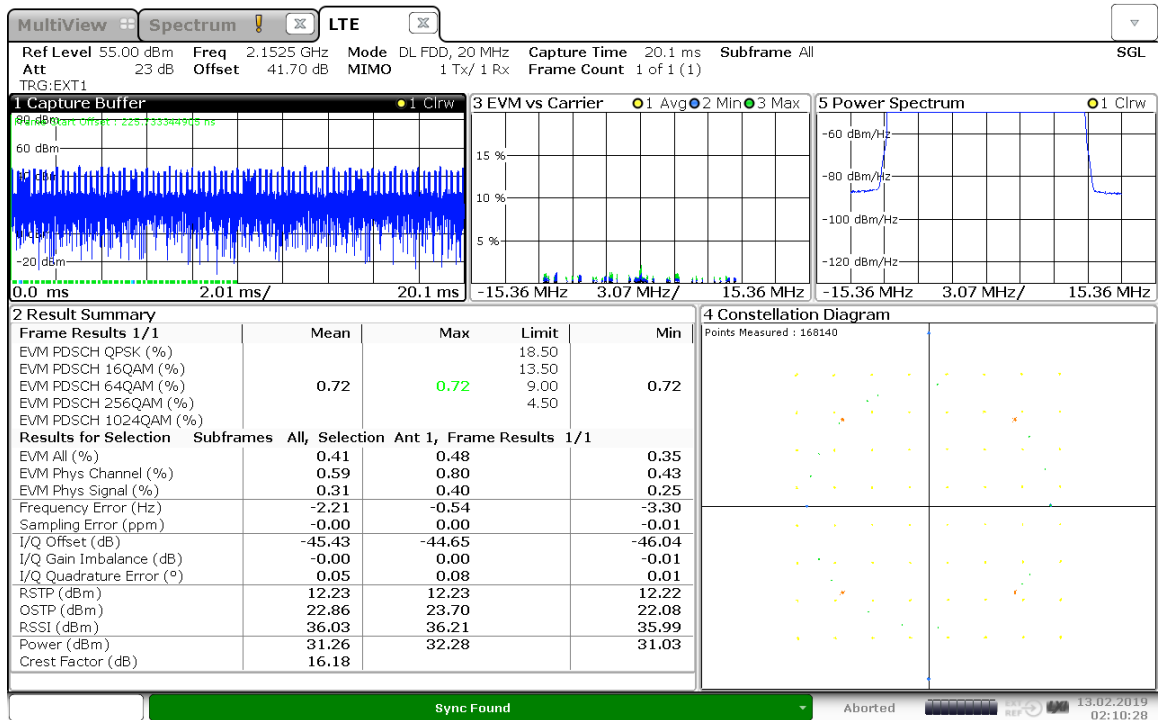

02:46:00 13.02.2019

03:02:31 13.02.2019

20M -2127.5MHz-TM3.2-Port 1 ~4:

02:16:18 13.02.2019

02:32:33 13.02.2019

02:49:12 13.02.2019

03:05:42 13.02.2019

20M -2127.5MHz-TM3.3-Port 1 ~4:

02:19:28 13.02.2019

02:35:43 13.02.2019

02:52:22 13.02.2019

03:08:51 13.02.2019

20M -2152.5MHz-TM2.0-Port 1 ~4:

02:10:29 13.02.2019

02:26:45 13.02.2019