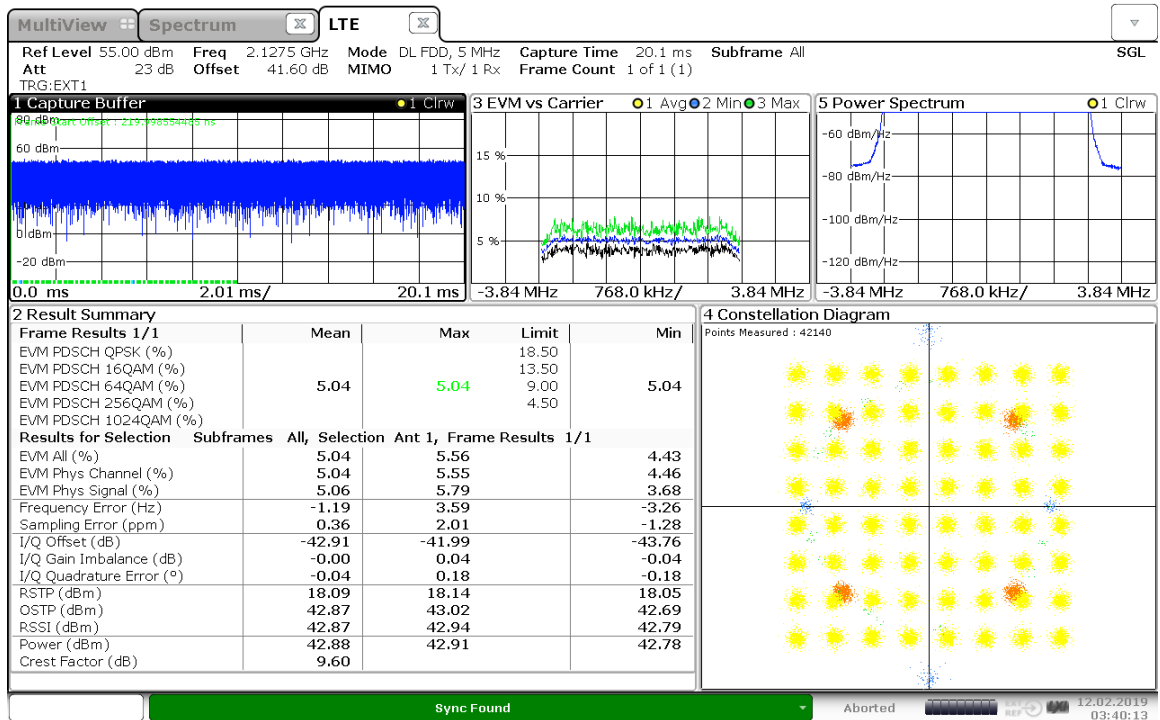

5M -2127.5MHz-TM3.1-Port 1 ~4:

03:40:14 12.02.2019

03:57:21 12.02.2019

04:14:25 12.02.2019

04:31:38 12.02.2019

5M -2127.5MHz-TM3.2-Port 1 ~4:

03:43:32 12.02.2019

04:00:33 12.02.2019