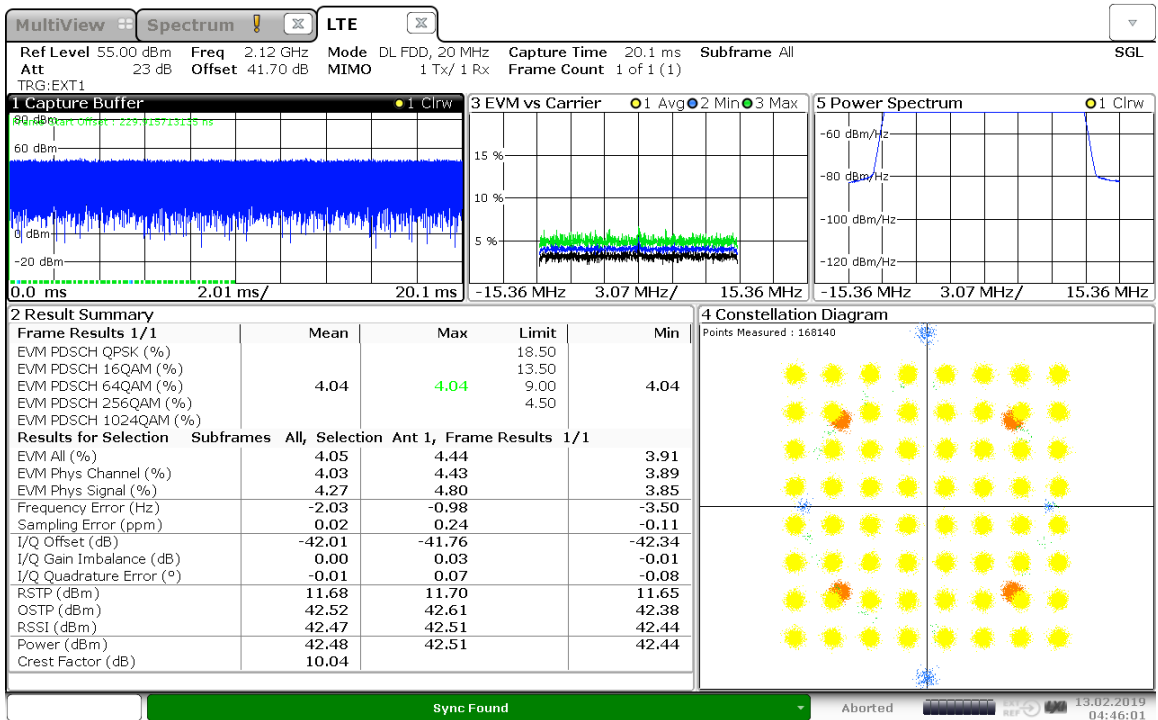

20M -2120MHz-TM2.0-Port 1 ~4:

03:54:07 13.02.2019

04:10:21 13.02.2019

04:26:38 13.02.2019

04:42:52 13.02.2019

20M -2120MHz-TM3.1-Port 1 ~4:

03:57:17 13.02.2019

04:13:31 13.02.2019

04:29:48 13.02.2019

04:46:02 13.02.2019

20M -2120MHz-TM3.2-Port 1 ~4:

04:00:28 13.02.2019

04:16:41 13.02.2019

04:32:58 13.02.2019

04:49:11 13.02.2019

20M -2120MHz-TM3.3-Port 1 ~4: