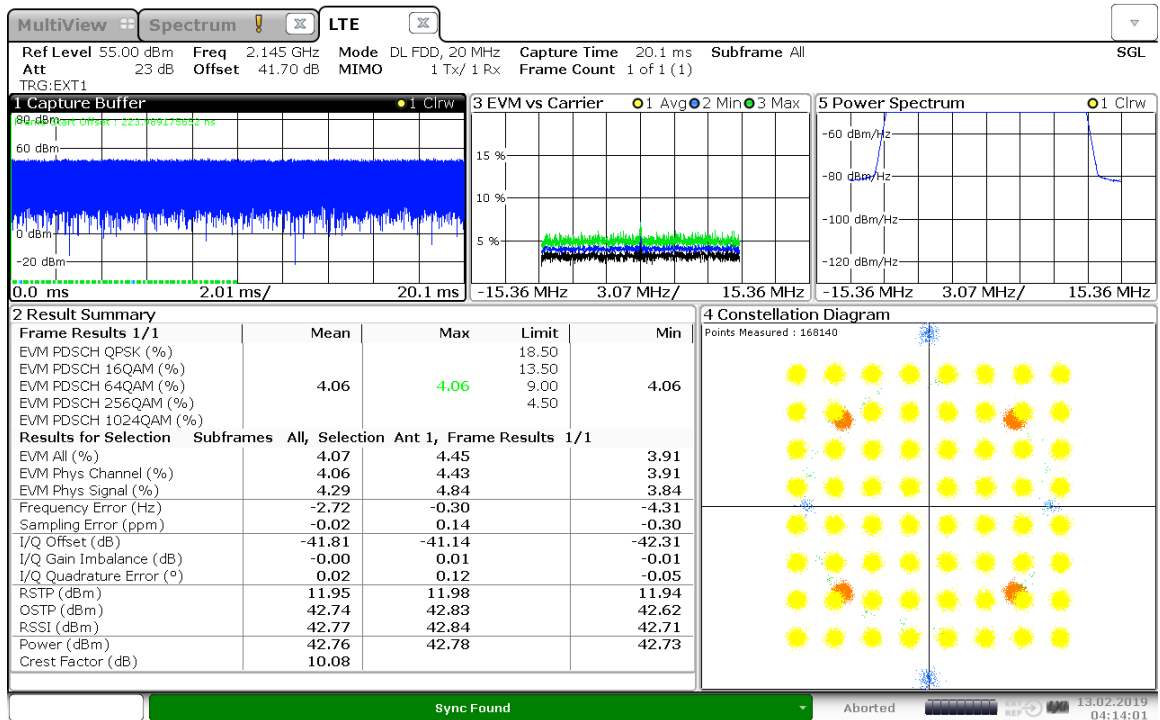

04:03:37 13.02.2019

04:19:50 13.02.2019

04:36:07 13.02.2019

04:52:20 13.02.2019

20M -2145MHz-TM2.0-Port 1 ~4:

03:54:38 13.02.2019

04:10:52 13.02.2019

04:27:10 13.02.2019

04:43:23 13.02.2019

20M -2145MHz-TM3.1-Port 1 ~4:

03:57:49 13.02.2019

04:14:02 13.02.2019

04:30:20 13.02.2019

04:46:33 13.02.2019

20M -2145MHz-TM3.2-Port 1 ~4:

04:01:00 13.02.2019