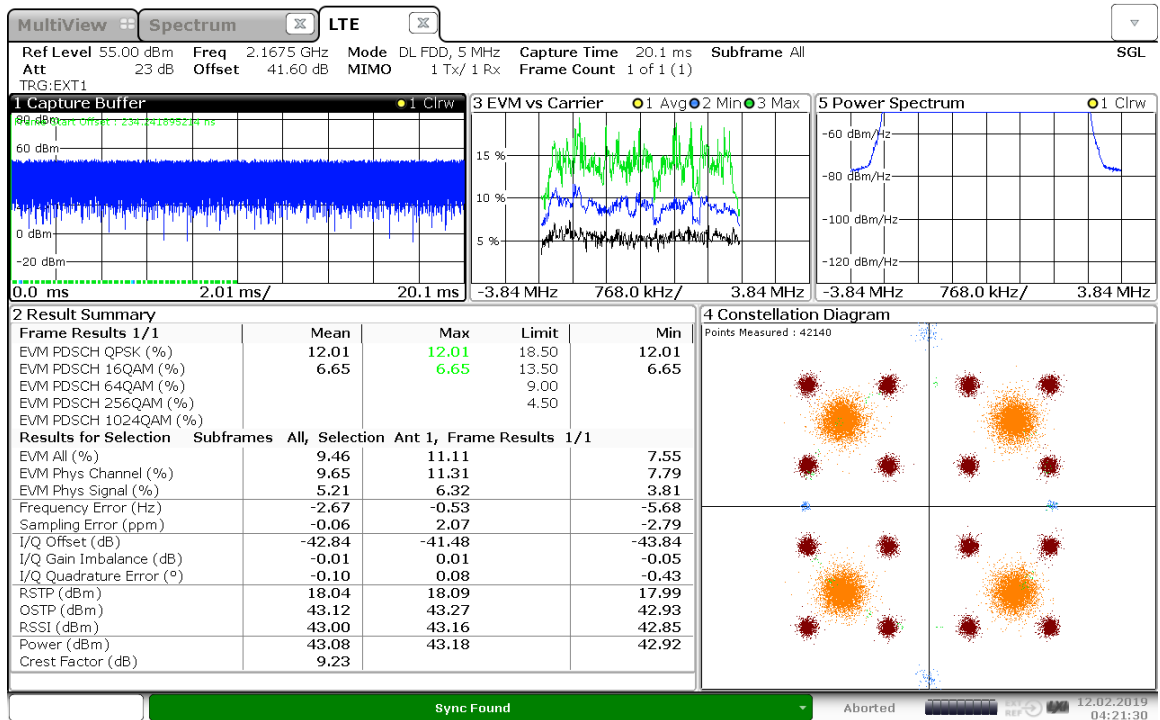

04:32:10 12.02.2019

5M -2167.5MHz-TM3.2-Port 1 ~4:

03:44:03 12.02.2019

04:01:05 12.02.2019

04:18:19 12.02.2019

04:35:26 12.02.2019

5M -2167.5MHz-TM3.3-Port 1 ~4:

03:47:17 12.02.2019

04:04:16 12.02.2019

04:21:31 12.02.2019

04:38:41 12.02.2019

Channel Bandwidth :20M+20M(2120MHz+2145MHz)

Frequency (MHz)	Test mode	Port	EVM(%)
2120	TM2.0	1	0.66
		2	0.81
		3	0.73
		4	0.86
	TM3.1	1	4.04
		2	4.08
		3	4.05
		4	4.04
	TM3.2	1	4.66
		2	4.65
		3	4.67
		4	4.65
	TM3.3	1	6.12
		2	6.10
		3	6.11
		4	6.10
2145	TM2.0	1	0.55
		2	0.72
		3	0.63
		4	0.67
	TM3.1	1	4.07
		2	4.06
		3	4.04
		4	4.04
	TM3.2	1	4.63
		2	4.63
		3	4.66
		4	4.64
	TM3.3	1	6.07
		2	6.07
		3	6.05
		4	6.08