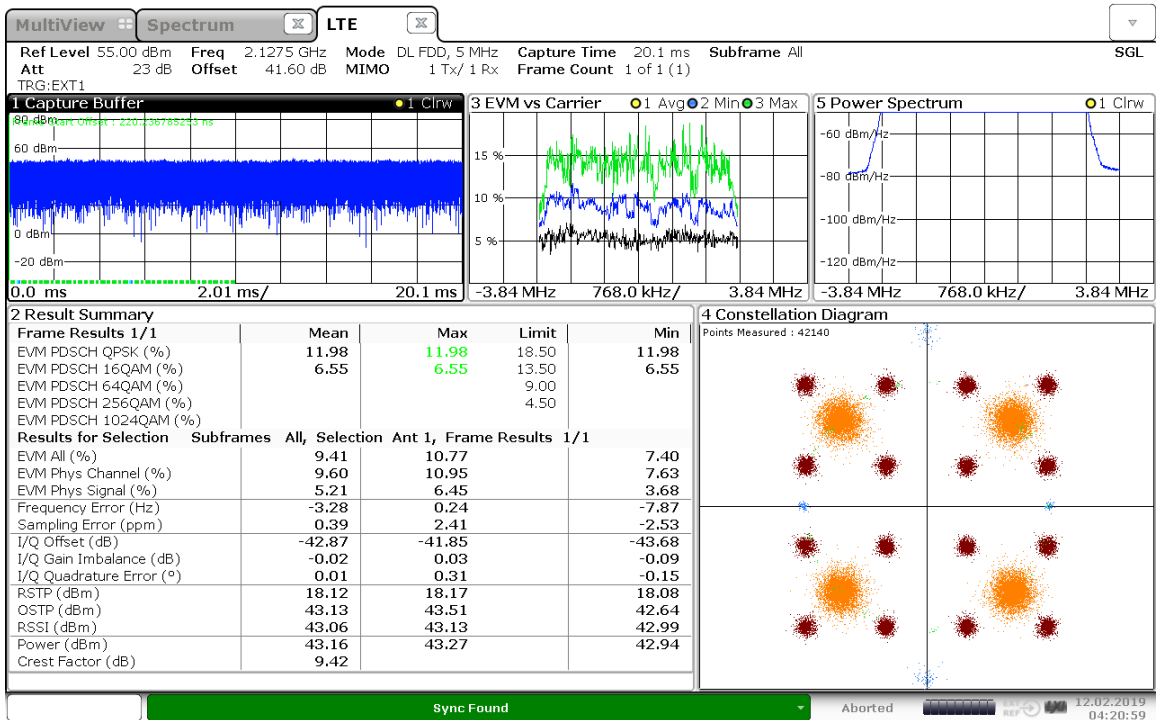

04:17:47 12.02.2019

04:34:54 12.02.2019

5M -2127.5MHz-TM3.3-Port 1 ~4:

03:46:45 12.02.2019

04:03:44 12.02.2019

04:20:59 12.02.2019

04:38:09 12.02.2019

5M -2167.5MHz-TM2.0-Port 1 ~4: