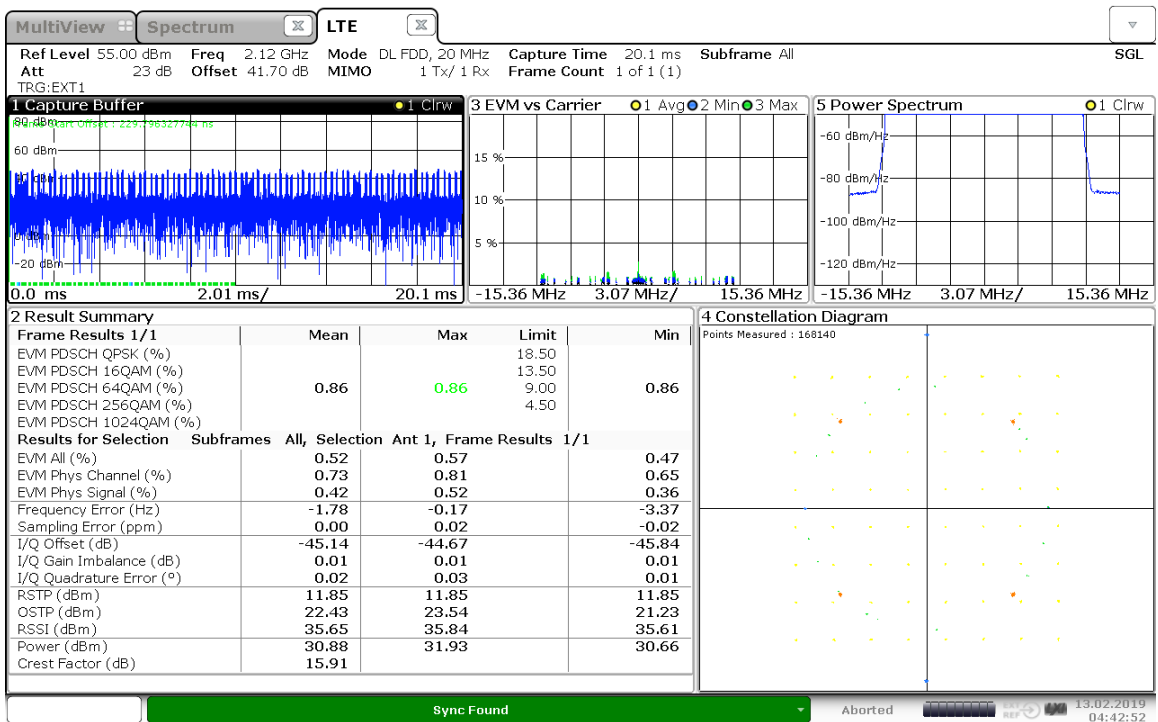

20M -2120MHz-TM2.0-Port 1 ~4:

03:54:07 13.02.2019

04:10:21 13.02.2019

04:26:38 13.02.2019

04:42:52 13.02.2019

20M -2120MHz-TM3.1-Port 1 ~4:

03:57:17 13.02.2019

04:13:31 13.02.2019

04:29:48 13.02.2019

04:46:02 13.02.2019

20M -2120MHz-TM3.2-Port 1 ~4:

04:00:28 13.02.2019

04:16:41 13.02.2019

04:32:58 13.02.2019

04:49:11 13.02.2019

20M -2120MHz-TM3.3-Port 1 ~4: