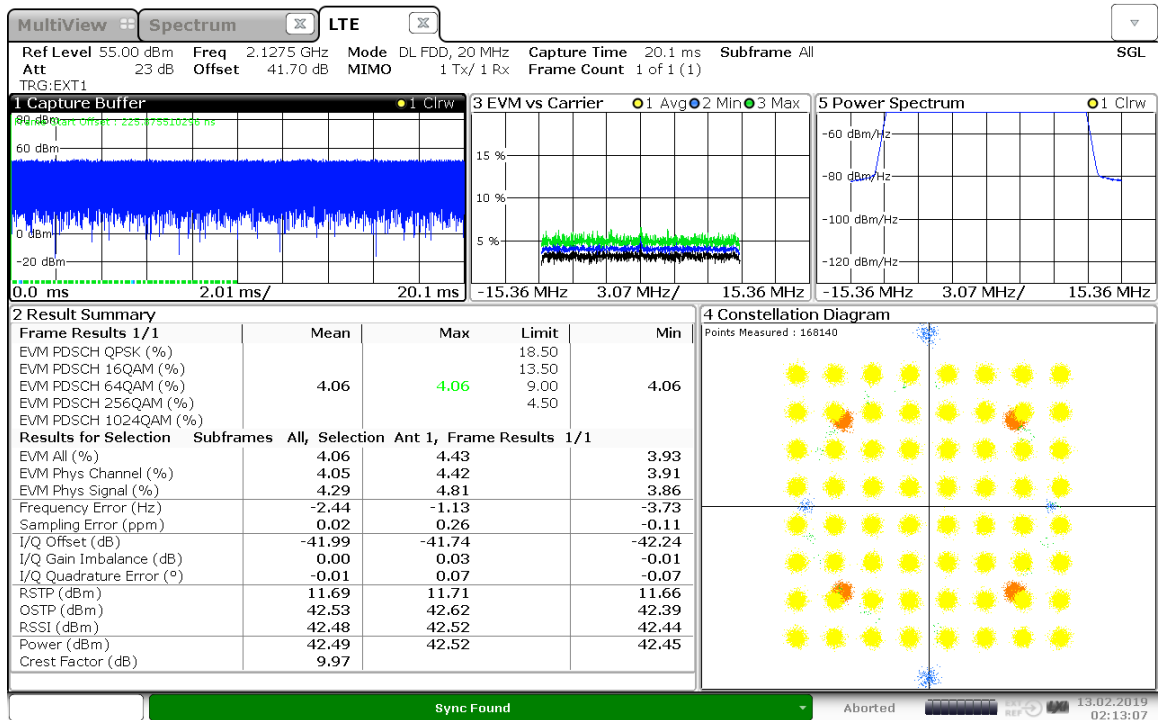

Channel Bandwidth :20M+20M(2127.5MHz+2152.5MHz)

Frequency (MHz)	Test mode	Port	EVM(%)
2127.5	TM2.0	1	1.16
		2	1.66
		3	0.78
		4	1.38
	TM3.1	1	4.06
		2	4.05
		3	4.05
		4	4.04
	M3.2	1	4.66
		2	4.65
		3	4.66
		4	4.65
	TM3.3	1	6.10
		2	6.09
		3	6.10
		4	6.10
2152.5	TM2.0	1	0.72
		2	0.58
		3	0.65
		4	0.57
	TM3.1	1	4.04
		2	4.03
		3	4.04
		4	4.03
	TM3.2	1	4.64
		2	4.64
		3	4.64
		4	4.64
	TM3.3	1	6.07
		2	6.06
		3	6.07
		4	6.07

20M -2127.5MHz-TM2.0-Port 1 ~4:

02:09:57 13.02.2019

02:26:14 13.02.2019

02:42:46 13.02.2019

02:59:22 13.02.2019

20M -2127.5MHz-TM3.1-Port 1 ~4:

02:13:07 13.02.2019

02:29:24 13.02.2019

02:46:00 13.02.2019

03:02:31 13.02.2019

20M -2127.5MHz-TM3.2-Port 1 ~4:

02:16:18 13.02.2019

02:32:33 13.02.2019

02:49:12 13.02.2019

03:05:42 13.02.2019

20M -2127.5MHz-TM3.3-Port 1 ~4: