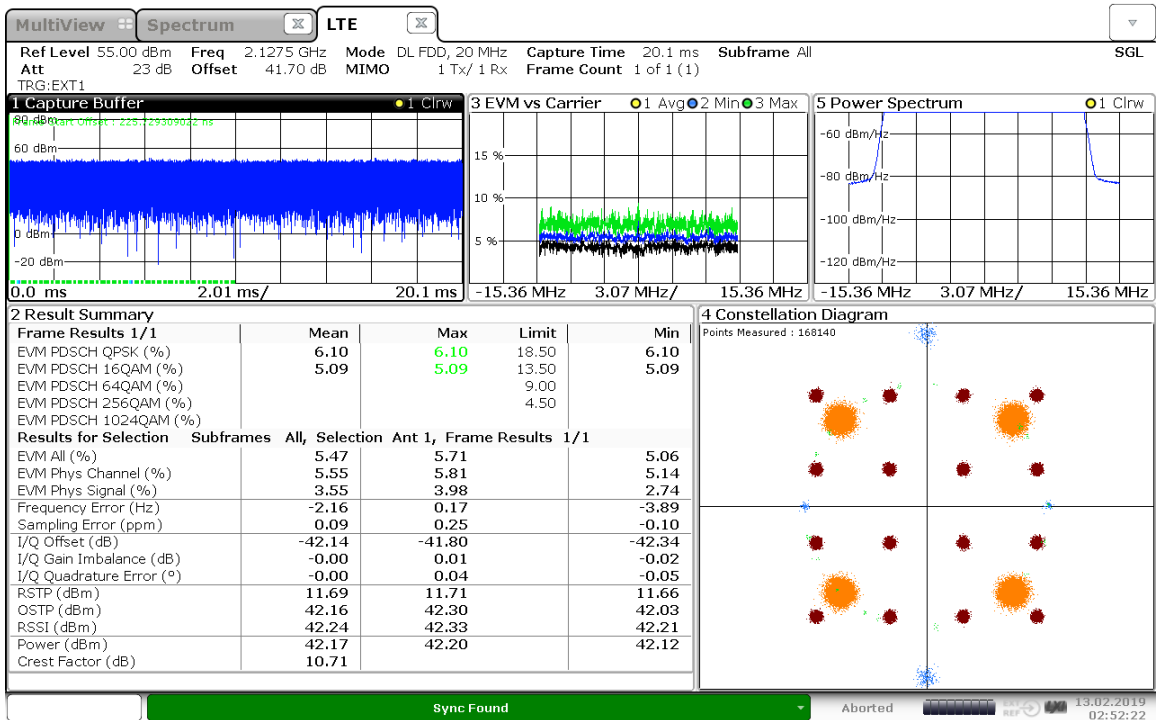

02:46:00 13.02.2019

03:02:31 13.02.2019

20M -2127.5MHz-TM3.2-Port 1 ~4:

02:16:18 13.02.2019

02:32:33 13.02.2019

02:49:12 13.02.2019

03:05:42 13.02.2019

20M -2127.5MHz-TM3.3-Port 1 ~4:

02:19:28 13.02.2019

02:35:43 13.02.2019

02:52:22 13.02.2019

03:08:51 13.02.2019

20M -2152.5MHz-TM2.0-Port 1 ~4:

02:10:29 13.02.2019

02:26:45 13.02.2019