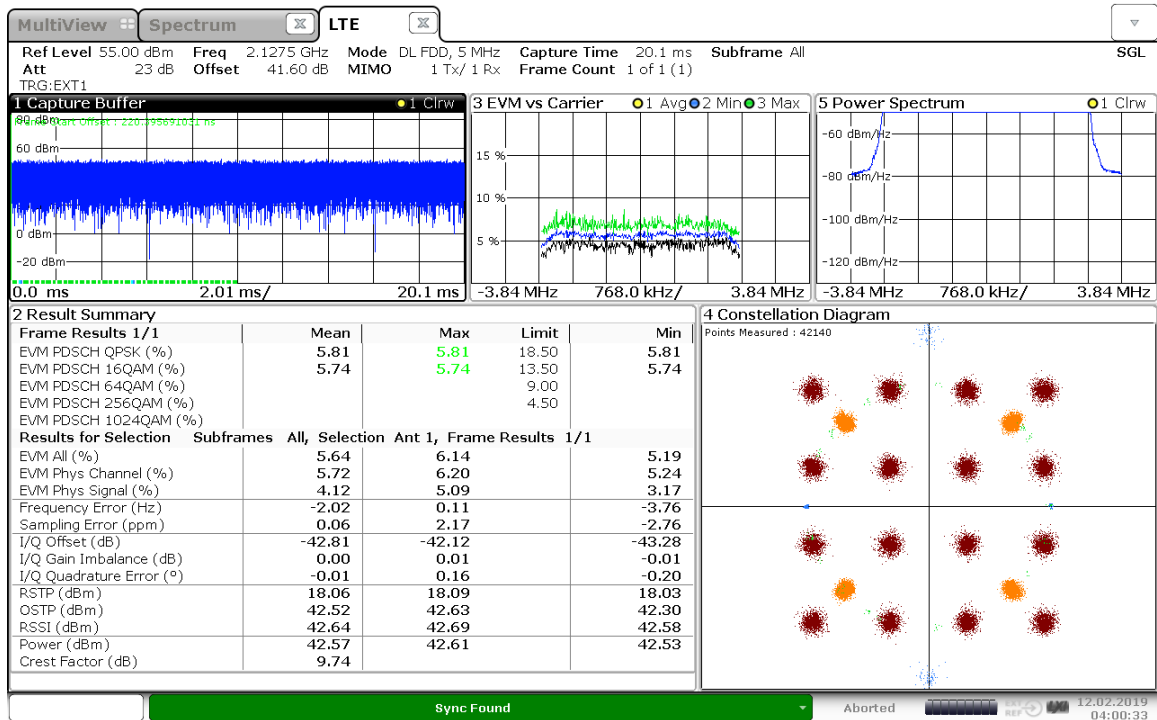

03:43:32 12.02.2019