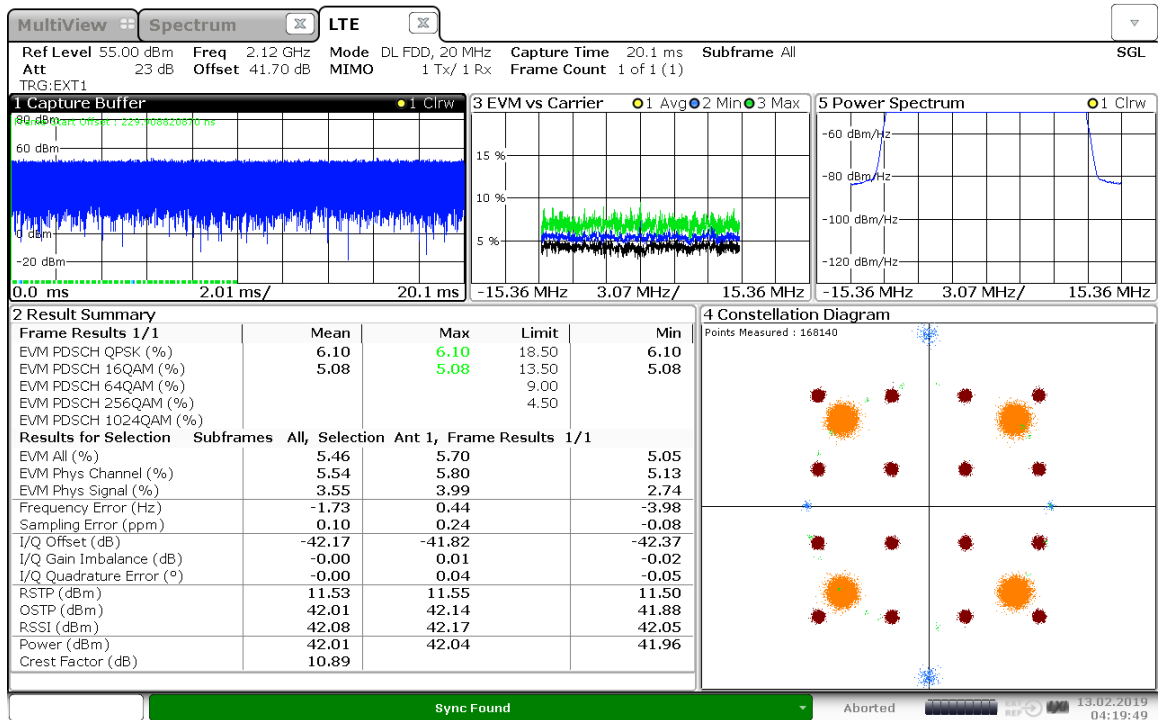

04:03:37 13.02.2019