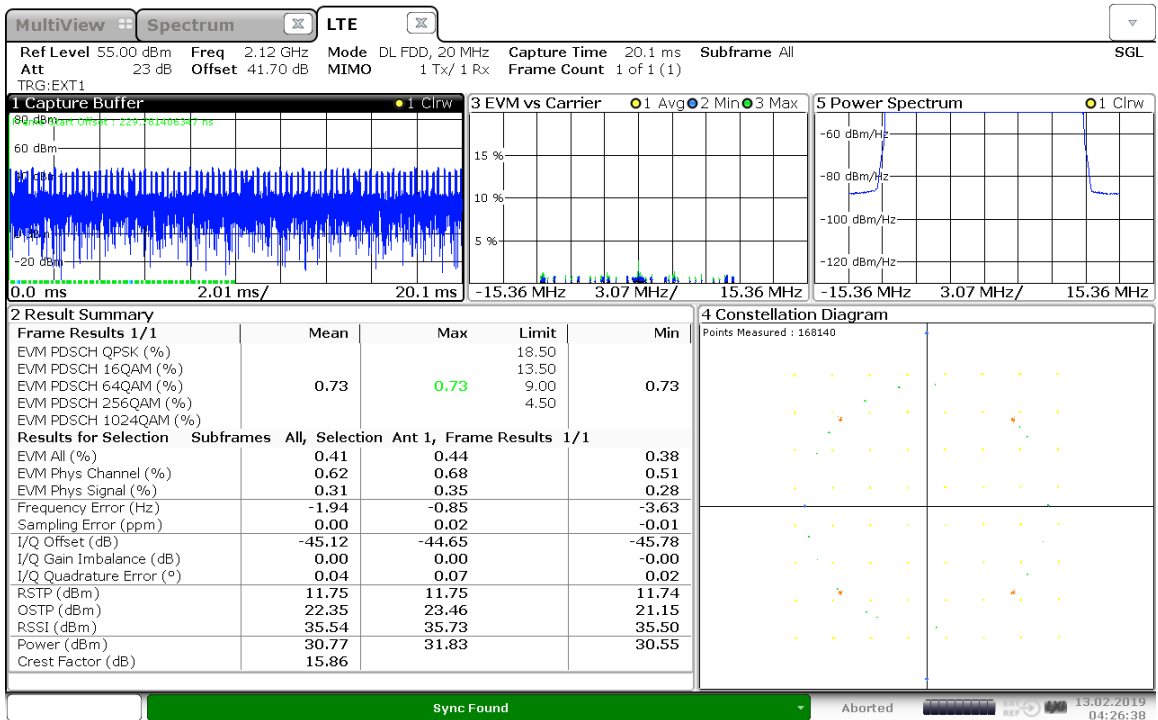

04:04:16 12.02.2019

04:21:31 12.02.2019

04:38:41 12.02.2019

Channel Bandwidth :20M+20M(2120MHz+2145MHz)

Frequency (MHz)	Test mode	Port	EVM(%)
2120	TM2.0	1	0.66
		2	0.81
		3	0.73
		4	0.86
	TM3.1	1	4.04
		2	4.08
		3	4.05
		4	4.04
	TM3.2	1	4.66
		2	4.65
		3	4.67
		4	4.65
	TM3.3	1	6.12
		2	6.10
		3	6.11
		4	6.10
2145	TM2.0	1	0.55
		2	0.72
		3	0.63
		4	0.67
	TM3.1	1	4.07
		2	4.06
		3	4.04
		4	4.04
	TM3.2	1	4.63
		2	4.63
		3	4.66
		4	4.64
	TM3.3	1	6.07
		2	6.07
		3	6.05
		4	6.08

20M -2120MHz-TM2.0-Port 1 ~4:

03:54:07 13.02.2019

04:10:21 13.02.2019

04:26:38 13.02.2019

04:42:52 13.02.2019

20M -2120MHz-TM3.1-Port 1 ~4:

03:57:17 13.02.2019

04:13:31 13.02.2019