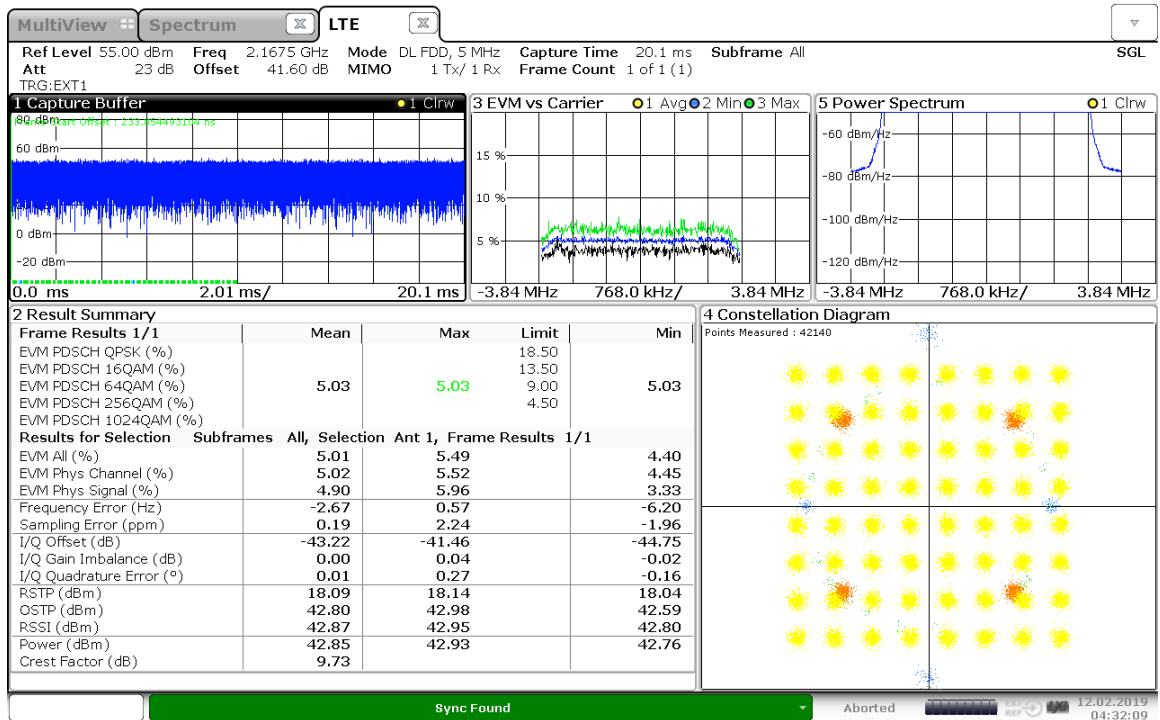

03:37:33 12.02.2019

03:54:42 12.02.2019

04:11:45 12.02.2019

04:28:57 12.02.2019

5M -2167.5MHz-TM3.1-Port 1 ~4:

03:40:46 12.02.2019

03:57:53 12.02.2019

04:14:59 12.02.2019