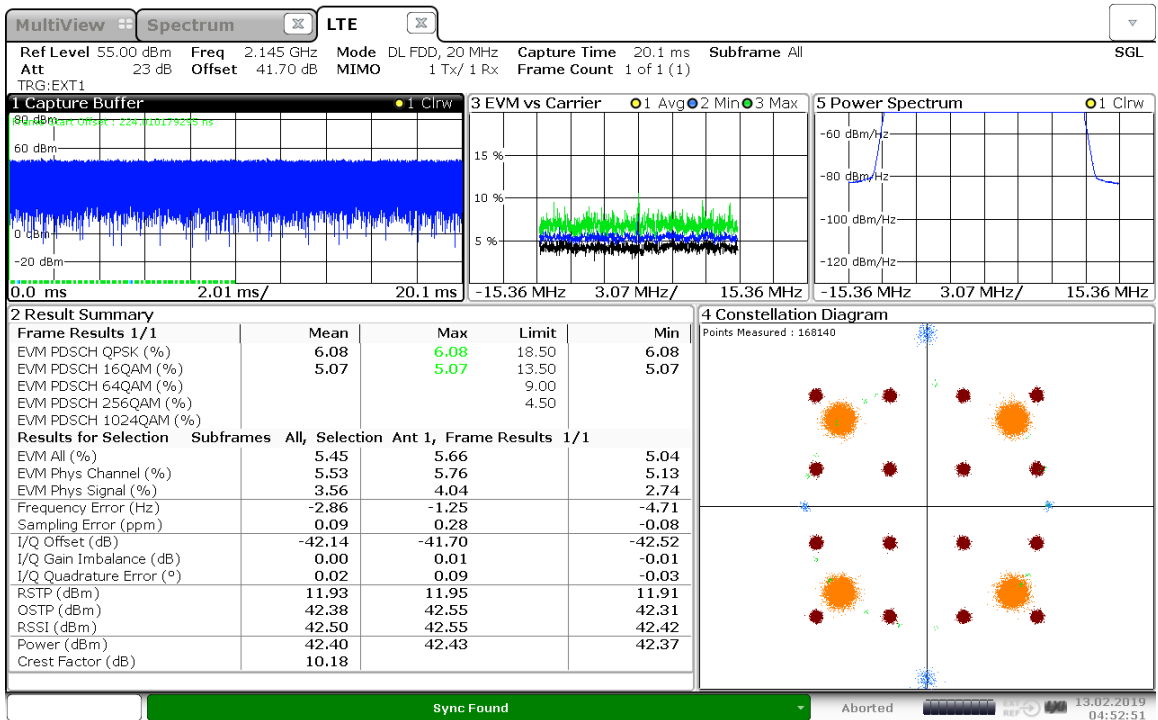

04:17:12 13.02.2019

04:33:29 13.02.2019

04:49:42 13.02.2019

20M -2145MHz-TM3.3-Port 1 ~4:

04:04:09 13.02.2019

04:20:22 13.02.2019

04:36:39 13.02.2019

04:52:52 13.02.2019

Channel Bandwidth :20M+20M(2127.5MHz+2152.5MHz)

Frequency (MHz)	Test mode	Port	EVM(%)
2127.5	TM2.0	1	1.16
		2	1.66
		3	0.78
		4	1.38
	TM3.1	1	4.06
		2	4.05
		3	4.05
		4	4.04
	M3.2	1	4.66
		2	4.65
		3	4.66
		4	4.65
	TM3.3	1	6.10
		2	6.09
		3	6.10
		4	6.10
2152.5	TM2.0	1	0.72
		2	0.58
		3	0.65
		4	0.57
	TM3.1	1	4.04
		2	4.03
		3	4.04
		4	4.03
	TM3.2	1	4.64
		2	4.64
		3	4.64
		4	4.64
	TM3.3	1	6.07
		2	6.06
		3	6.07
		4	6.07