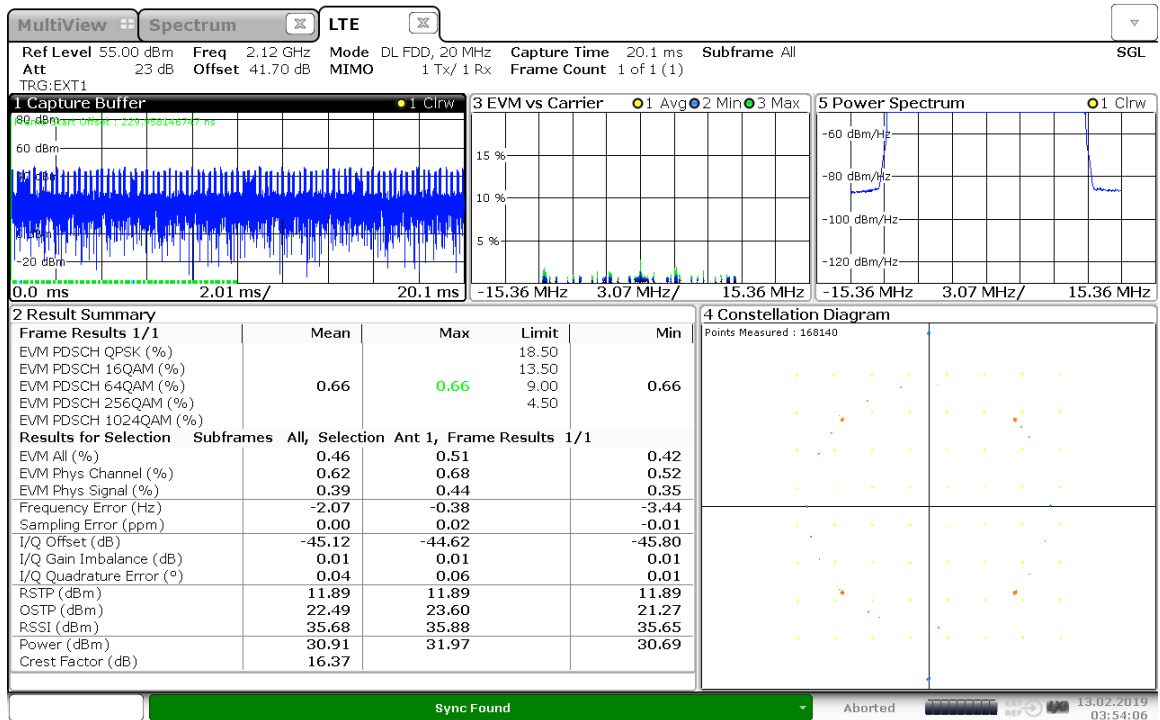

04:04:16 12.02.2019

04:21:31 12.02.2019

04:38:41 12.02.2019

Channel Bandwidth :20M+20M(2120MHz+2145MHz)

Frequency (MHz)	Test mode	Port	EVM(%)
2120	TM2.0	1	0.66
		2	0.81
		3	0.73
		4	0.86
	TM3.1	1	4.04
		2	4.08
		3	4.05
		4	4.04
	TM3.2	1	4.66
		2	4.65
		3	4.67
		4	4.65
	TM3.3	1	6.12
		2	6.10
		3	6.11
		4	6.10
2145	TM2.0	1	0.55
		2	0.72
		3	0.63
		4	0.67
	TM3.1	1	4.07
		2	4.06
		3	4.04
		4	4.04
	TM3.2	1	4.63
		2	4.63
		3	4.66
		4	4.64
	TM3.3	1	6.07
		2	6.07
		3	6.05
		4	6.08

20M -2120MHz-TM2.0-Port 1 ~4:

03:54:07 13.02.2019

04:10:21 13.02.2019

04:26:38 13.02.2019

04:42:52 13.02.2019

20M -2120MHz-TM3.1-Port 1 ~4:

03:57:17 13.02.2019

04:13:31 13.02.2019