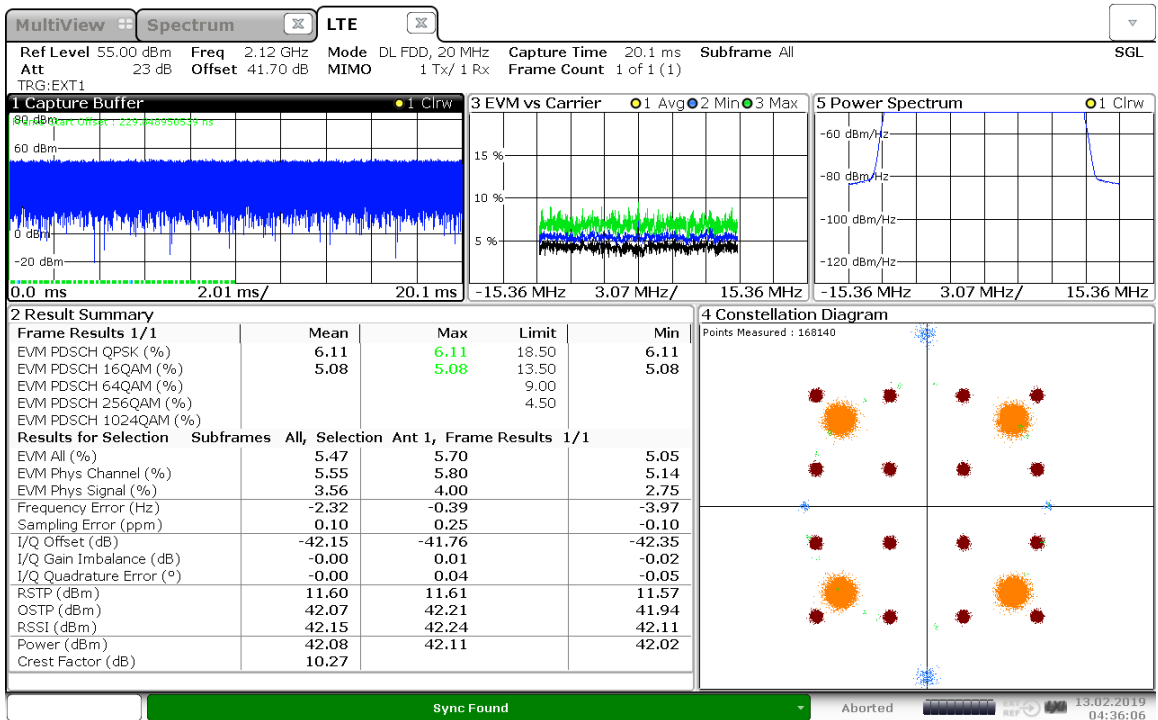

04:29:48 13.02.2019

04:46:02 13.02.2019

20M -2120MHz-TM3.2-Port 1 ~4:

04:00:28 13.02.2019

04:16:41 13.02.2019

04:32:58 13.02.2019

04:49:11 13.02.2019

20M -2120MHz-TM3.3-Port 1 ~4:

04:03:37 13.02.2019

04:19:50 13.02.2019

04:36:07 13.02.2019

04:52:20 13.02.2019

20M -2145MHz-TM2.0-Port 1 ~4:

03:54:38 13.02.2019

04:10:52 13.02.2019

04:27:10 13.02.2019