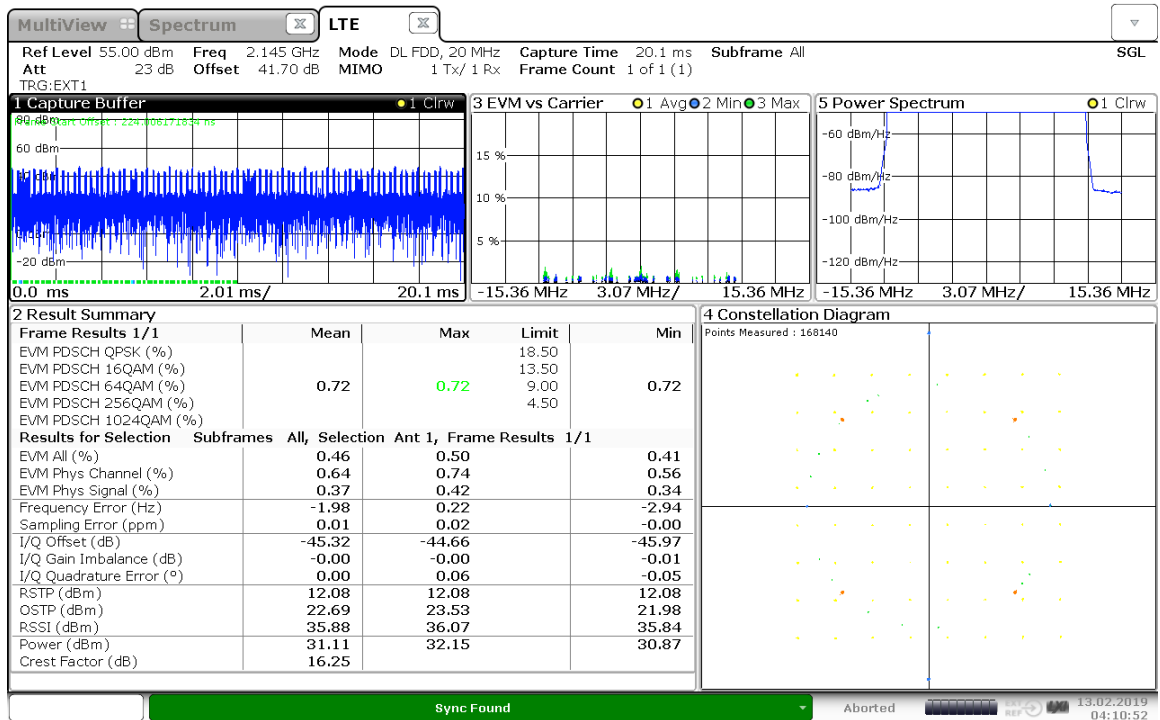

04:03:37 13.02.2019

04:19:50 13.02.2019

04:36:07 13.02.2019

04:52:20 13.02.2019

20M -2145MHz-TM2.0-Port 1 ~4:

03:54:38 13.02.2019

04:10:52 13.02.2019

04:27:10 13.02.2019

04:43:23 13.02.2019

20M -2145MHz-TM3.1-Port 1 ~4:

03:57:49 13.02.2019

04:14:02 13.02.2019

04:30:20 13.02.2019

04:46:33 13.02.2019

20M -2145MHz-TM3.2-Port 1 ~4:

04:01:00 13.02.2019