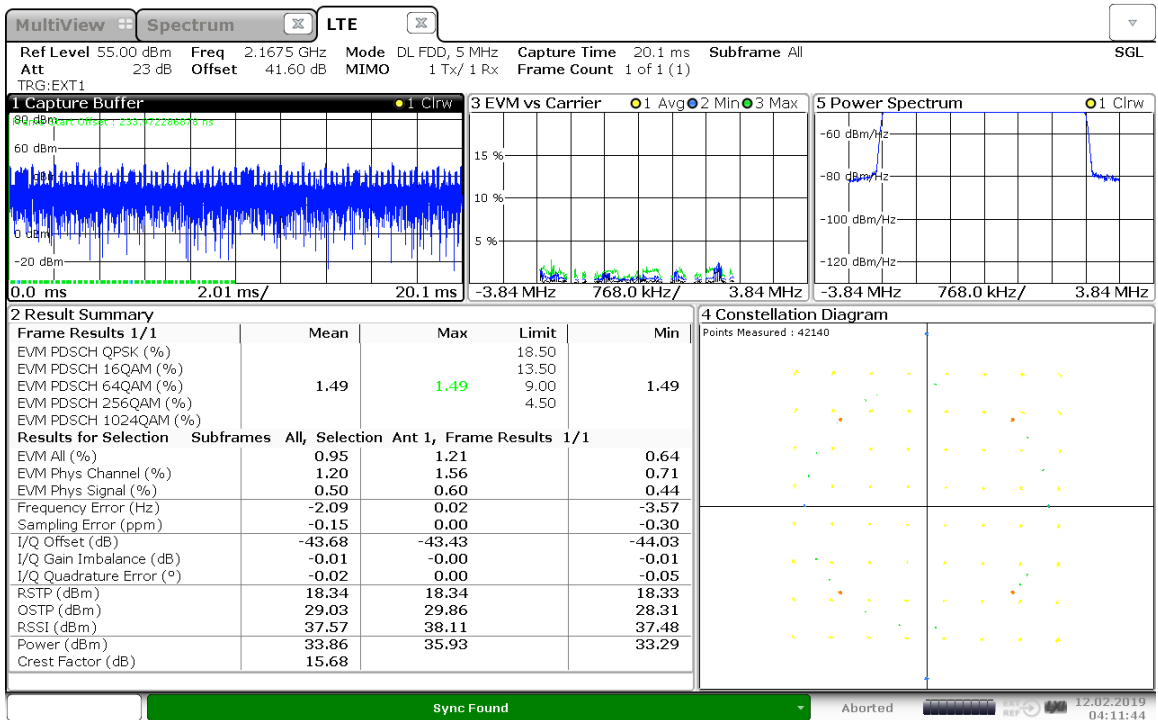

04:11:45 12.02.2019

04:28:57 12.02.2019