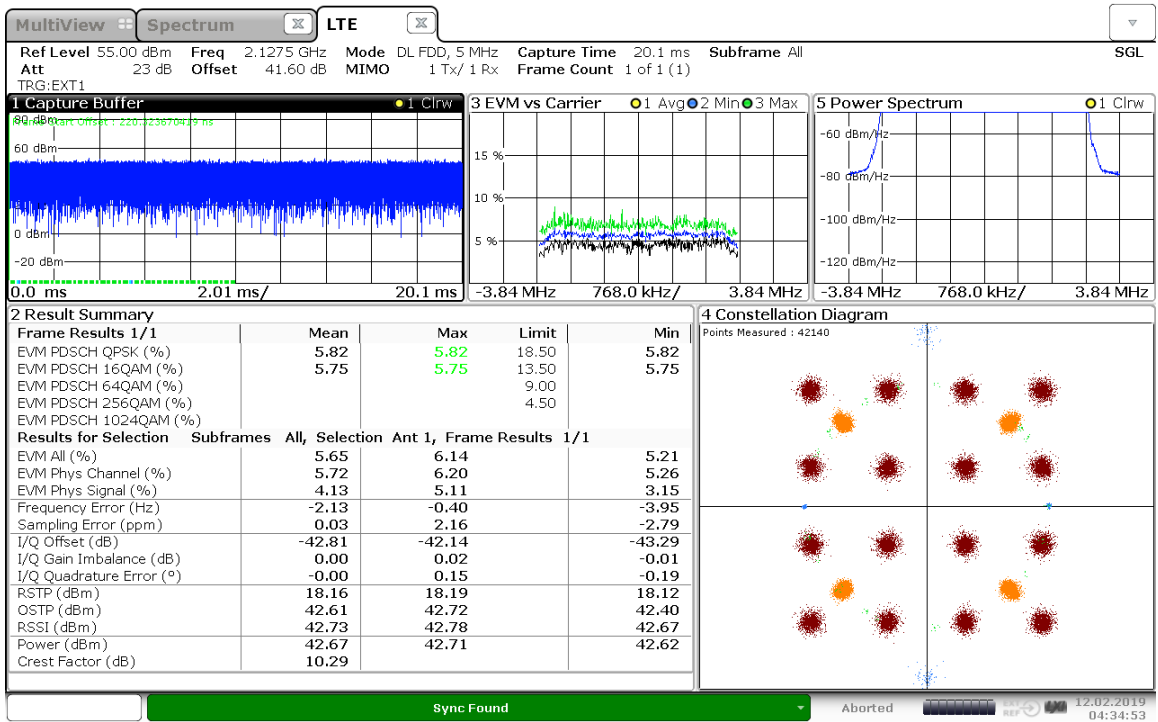

5M -2127.5MHz-TM3.1-Port 1 ~4:

03:40:14 12.02.2019

03:57:21 12.02.2019

04:14:25 12.02.2019

04:31:38 12.02.2019

5M -2127.5MHz-TM3.2-Port 1 ~4:

03:43:32 12.02.2019

04:00:33 12.02.2019

04:17:47 12.02.2019

04:34:54 12.02.2019

5M -2127.5MHz-TM3.3-Port 1 ~4:

03:46:45 12.02.2019

04:03:44 12.02.2019

04:20:59 12.02.2019

04:38:09 12.02.2019

5M -2167.5MHz-TM2.0-Port 1 ~4: