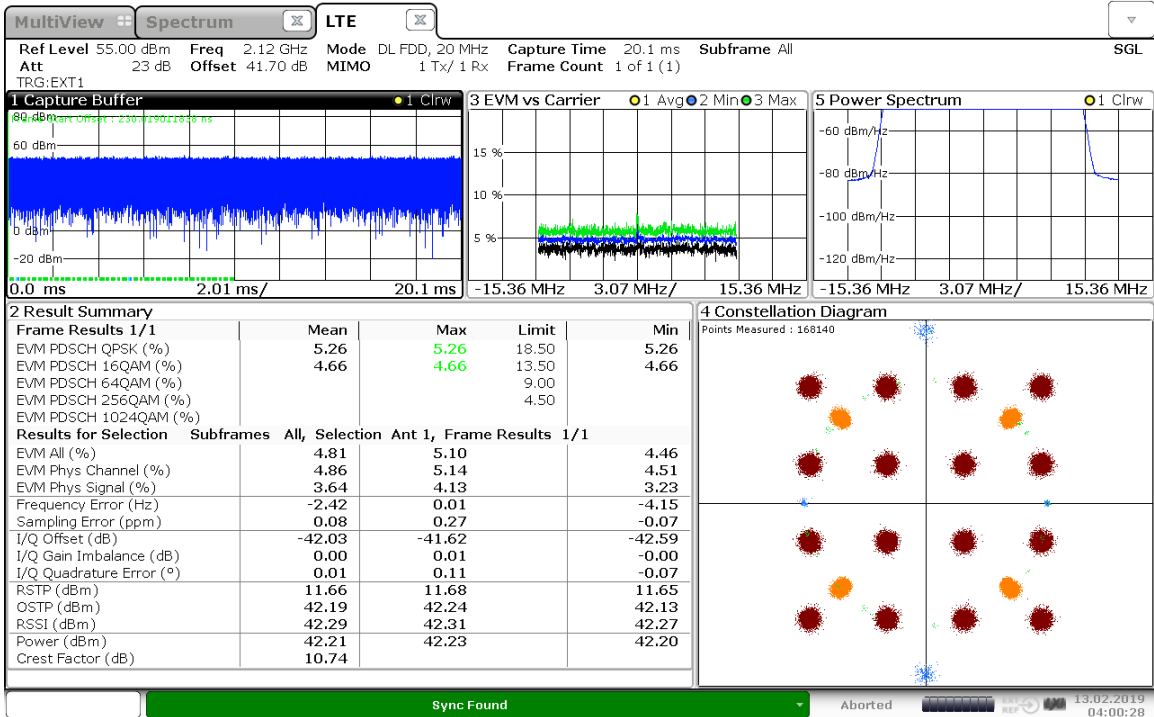

20M -2120MHz-TM2.0-Port 1 ~4:

03:54:07 13.02.2019

04:10:21 13.02.2019

04:26:38 13.02.2019

04:42:52 13.02.2019

20M -2120MHz-TM3.1-Port 1 ~4:

03:57:17 13.02.2019

04:13:31 13.02.2019

04:29:48 13.02.2019

04:46:02 13.02.2019

20M -2120MHz-TM3.2-Port 1 ~4:

04:00:28 13.02.2019

04:16:41 13.02.2019

04:32:58 13.02.2019

04:49:11 13.02.2019

20M -2120MHz-TM3.3-Port 1 ~4: