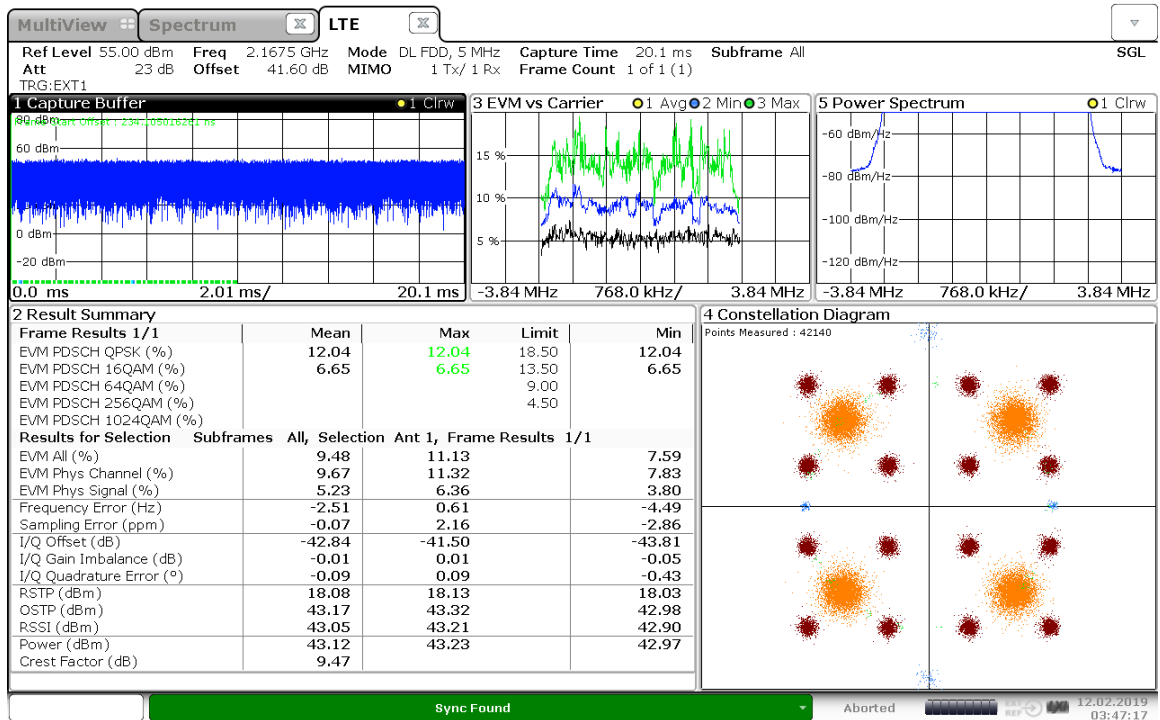

04:32:10 12.02.2019

5M -2167.5MHz-TM3.2-Port 1 ~4:

03:44:03 12.02.2019

04:01:05 12.02.2019

04:18:19 12.02.2019

04:35:26 12.02.2019

5M -2167.5MHz-TM3.3-Port 1 ~4:

03:47:17 12.02.2019

04:04:16 12.02.2019

04:21:31 12.02.2019

04:38:41 12.02.2019

Channel Bandwidth :20M+20M(2120MHz+2145MHz)

Frequency (MHz)	Test mode	Port	EVM(%)
2120	TM2.0	1	0.66
		2	0.81
		3	0.73
		4	0.86
	TM3.1	1	4.04
		2	4.08
		3	4.05
		4	4.04
	TM3.2	1	4.66
		2	4.65
		3	4.67
		4	4.65
	TM3.3	1	6.12
		2	6.10
		3	6.11
		4	6.10
2145	TM2.0	1	0.55
		2	0.72
		3	0.63
		4	0.67
	TM3.1	1	4.07
		2	4.06
		3	4.04
		4	4.04
	TM3.2	1	4.63
		2	4.63
		3	4.66
		4	4.64
	TM3.3	1	6.07
		2	6.07
		3	6.05
		4	6.08