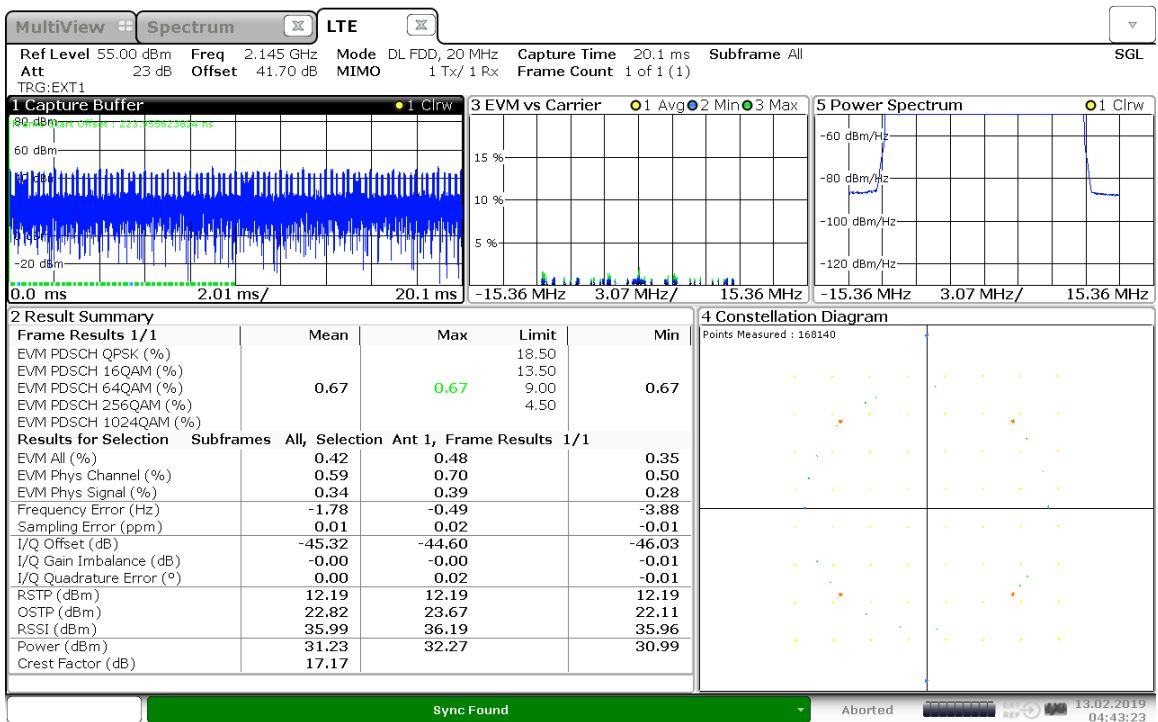

04:03:37 13.02.2019

04:19:50 13.02.2019

04:36:07 13.02.2019

04:52:20 13.02.2019

20M -2145MHz-TM2.0-Port 1 ~4:

03:54:38 13.02.2019

04:10:52 13.02.2019

04:27:10 13.02.2019

04:43:23 13.02.2019

20M -2145MHz-TM3.1-Port 1 ~4:

03:57:49 13.02.2019

04:14:02 13.02.2019

04:30:20 13.02.2019

04:46:33 13.02.2019

20M -2145MHz-TM3.2-Port 1 ~4:

04:01:00 13.02.2019

04:17:12 13.02.2019

04:33:29 13.02.2019

04:49:42 13.02.2019

20M -2145MHz-TM3.3-Port 1 ~4:

04:04:09 13.02.2019

04:20:22 13.02.2019

04:36:39 13.02.2019

04:52:52 13.02.2019