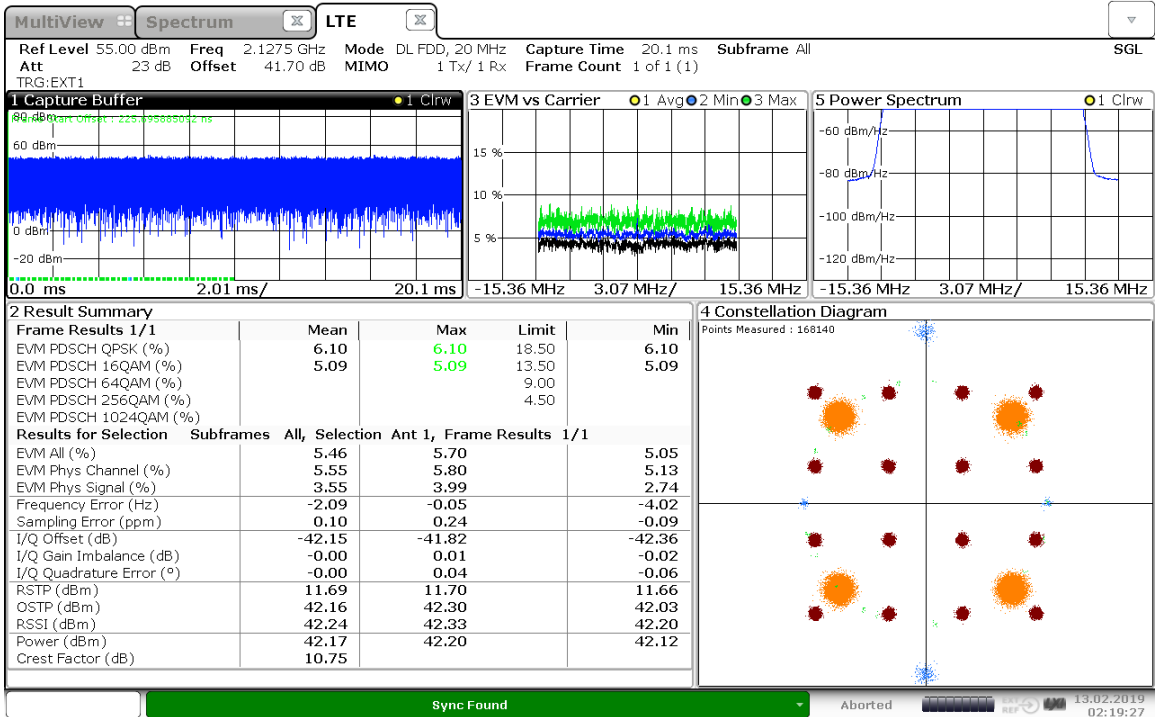

20M -2127.5MHz-TM2.0-Port 1 ~4:

02:09:57 13.02.2019

02:26:14 13.02.2019

02:42:46 13.02.2019

02:59:22 13.02.2019

20M -2127.5MHz-TM3.1-Port 1 ~4:

02:13:07 13.02.2019

02:29:24 13.02.2019

02:46:00 13.02.2019

03:02:31 13.02.2019

20M -2127.5MHz-TM3.2-Port 1 ~4:

02:16:18 13.02.2019

02:32:33 13.02.2019

02:49:12 13.02.2019

03:05:42 13.02.2019

20M -2127.5MHz-TM3.3-Port 1 ~4:

02:19:28 13.02.2019

02:35:43 13.02.2019

02:52:22 13.02.2019

03:08:51 13.02.2019

20M -2152.5MHz-TM2.0-Port 1 ~4:

02:10:29 13.02.2019

02:26:45 13.02.2019