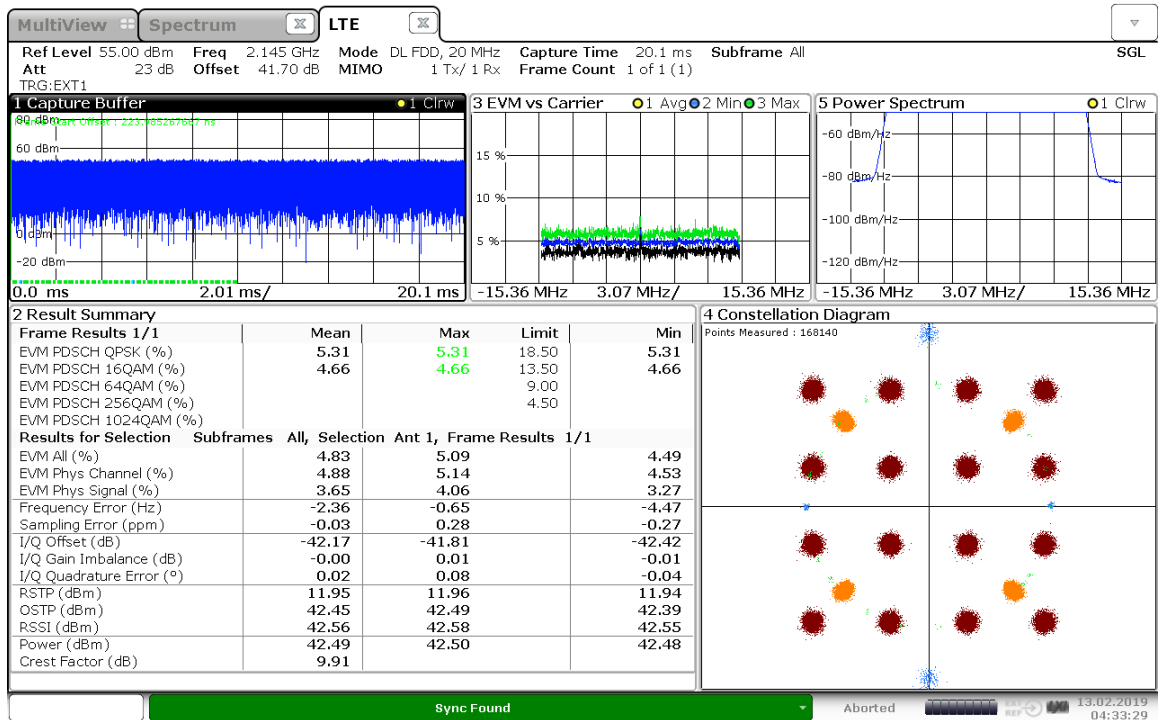

04:43:23 13.02.2019

20M -2145MHz-TM3.1-Port 1 ~4:

03:57:49 13.02.2019

04:14:02 13.02.2019

04:30:20 13.02.2019

04:46:33 13.02.2019

20M -2145MHz-TM3.2-Port 1 ~4:

04:01:00 13.02.2019

04:17:12 13.02.2019

04:33:29 13.02.2019

04:49:42 13.02.2019

20M -2145MHz-TM3.3-Port 1 ~4:

04:04:09 13.02.2019

04:20:22 13.02.2019

04:36:39 13.02.2019

04:52:52 13.02.2019