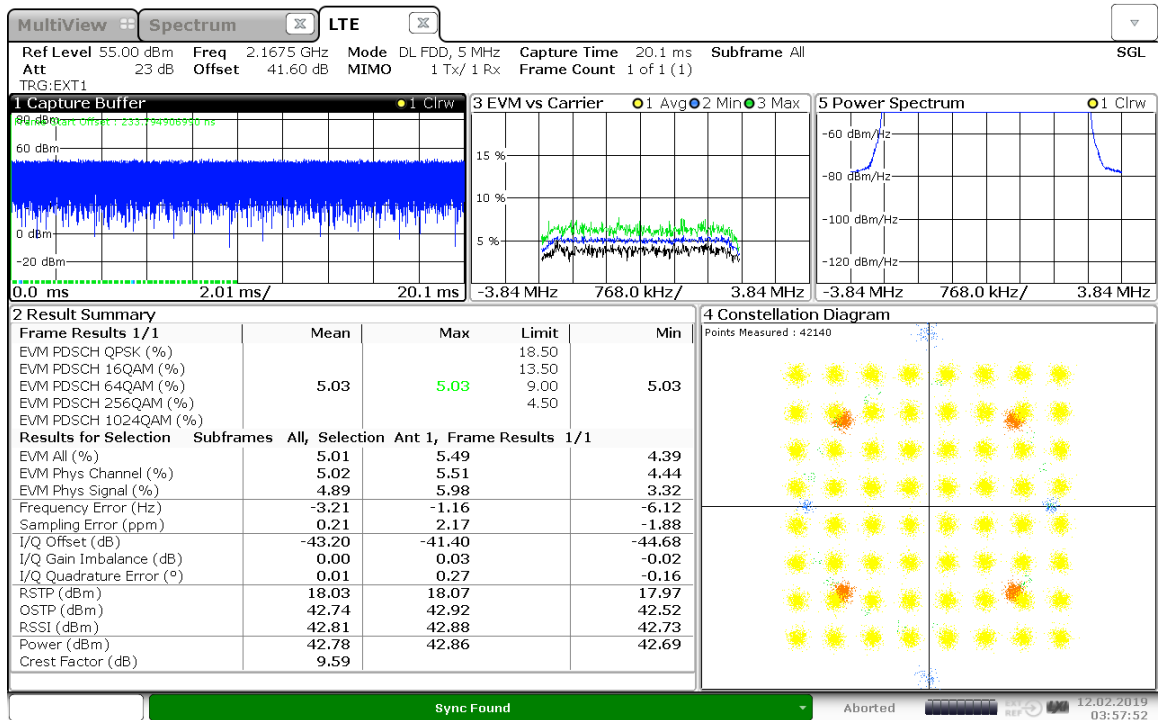

03:37:33 12.02.2019

03:54:42 12.02.2019

04:11:45 12.02.2019

04:28:57 12.02.2019

5M -2167.5MHz-TM3.1-Port 1 ~4:

03:40:46 12.02.2019

03:57:53 12.02.2019

04:14:59 12.02.2019