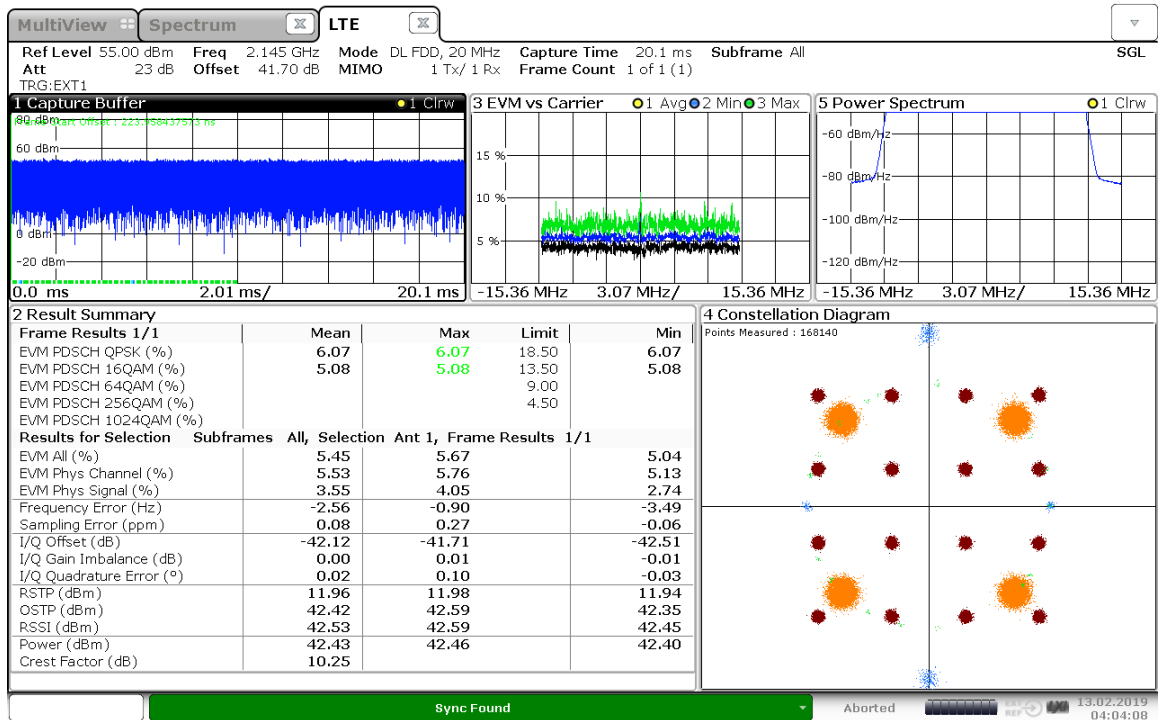

04:17:12 13.02.2019

04:33:29 13.02.2019

04:49:42 13.02.2019

20M -2145MHz-TM3.3-Port 1 ~4:

04:04:09 13.02.2019

04:20:22 13.02.2019

04:36:39 13.02.2019

04:52:52 13.02.2019

Channel Bandwidth :20M+20M(2127.5MHz+2152.5MHz)

Frequency (MHz)	Test mode	Port	EVM(%)
2127.5	TM2.0	1	1.16
		2	1.66
		3	0.78
		4	1.38
	TM3.1	1	4.06
		2	4.05
		3	4.05
		4	4.04
	M3.2	1	4.66
		2	4.65
		3	4.66
		4	4.65
	TM3.3	1	6.10
		2	6.09
		3	6.10
		4	6.10
2152.5	TM2.0	1	0.72
		2	0.58
		3	0.65
		4	0.57
	TM3.1	1	4.04
		2	4.03
		3	4.04
		4	4.03
	TM3.2	1	4.64
		2	4.64
		3	4.64
		4	4.64
	TM3.3	1	6.07
		2	6.06
		3	6.07
		4	6.07