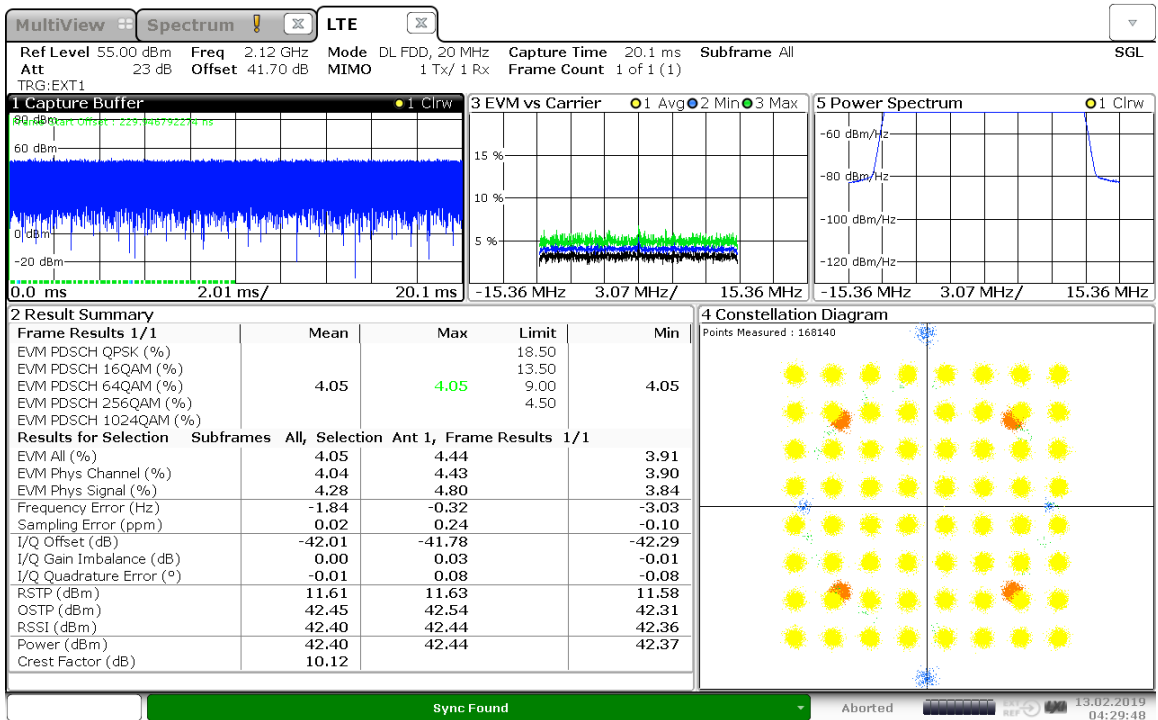

20M -2120MHz-TM2.0-Port 1 ~4:

03:54:07 13.02.2019

04:10:21 13.02.2019

04:26:38 13.02.2019

04:42:52 13.02.2019

20M -2120MHz-TM3.1-Port 1 ~4:

03:57:17 13.02.2019

04:13:31 13.02.2019

04:29:48 13.02.2019

04:46:02 13.02.2019

20M -2120MHz-TM3.2-Port 1 ~4:

04:00:28 13.02.2019

04:16:41 13.02.2019

04:32:58 13.02.2019

04:49:11 13.02.2019

20M -2120MHz-TM3.3-Port 1 ~4: