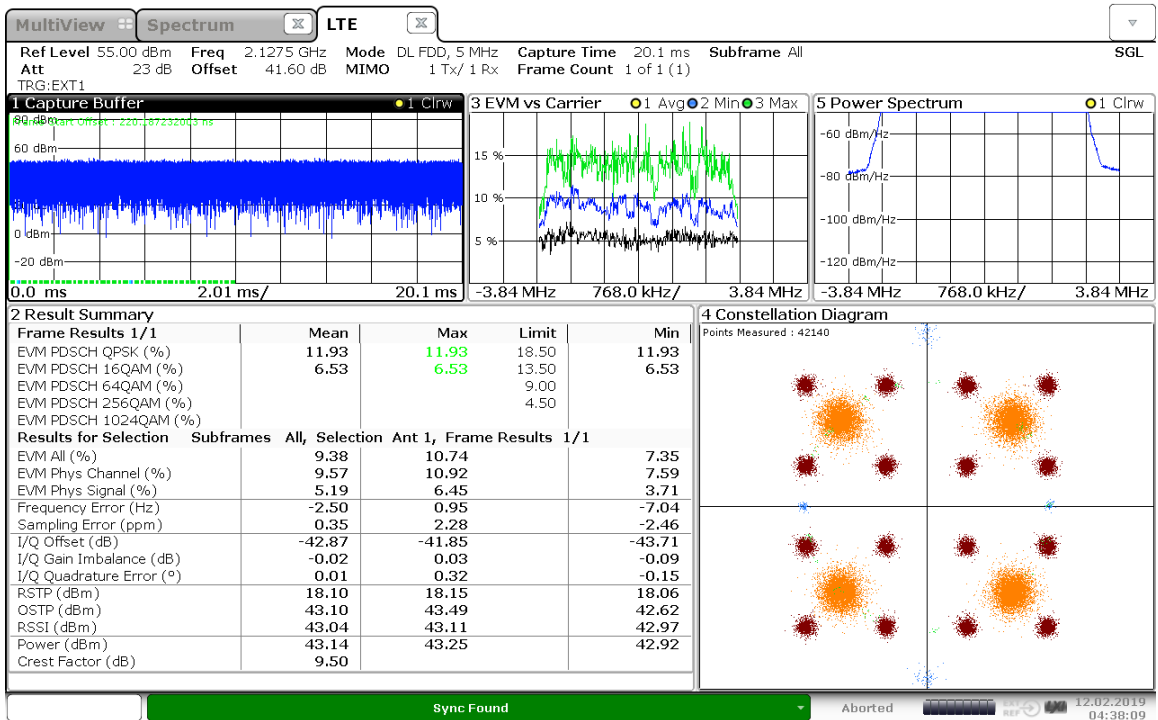

04:17:47 12.02.2019

04:34:54 12.02.2019

5M -2127.5MHz-TM3.3-Port 1 ~4:

03:46:45 12.02.2019

04:03:44 12.02.2019

04:20:59 12.02.2019

04:38:09 12.02.2019

5M -2167.5MHz-TM2.0-Port 1 ~4: