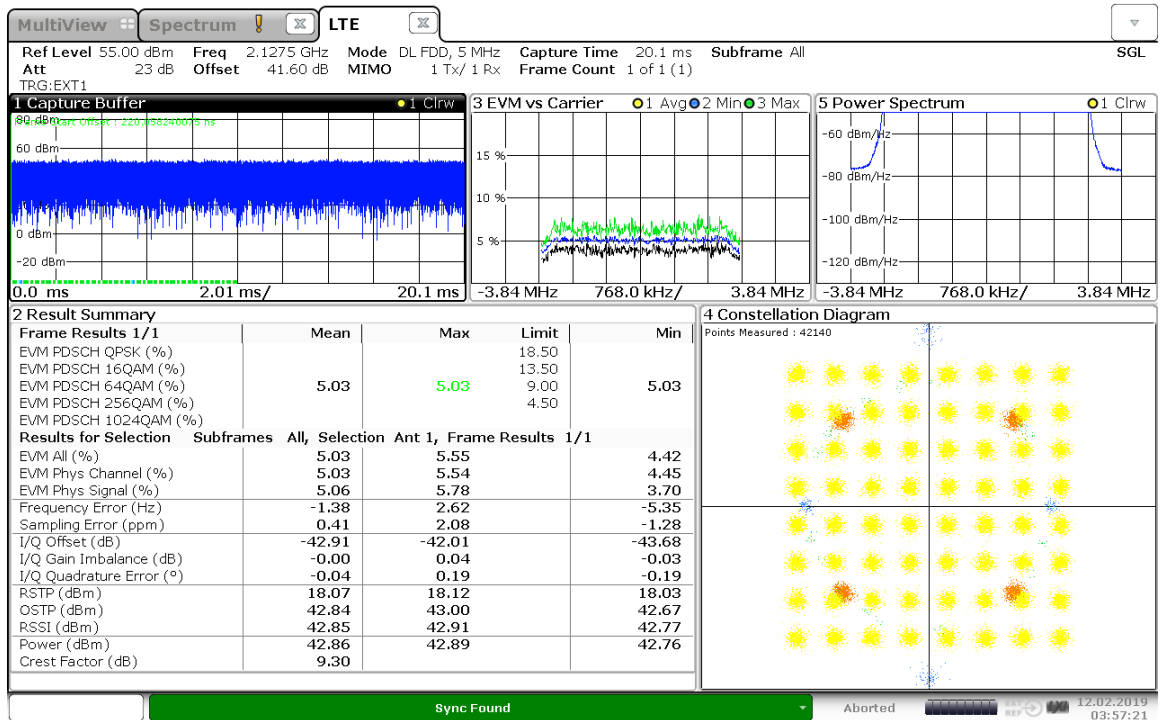

5M -2127.5MHz-TM3.1-Port 1 ~4:

03:40:14 12.02.2019

03:57:21 12.02.2019

04:14:25 12.02.2019

04:31:38 12.02.2019

5M -2127.5MHz-TM3.2-Port 1 ~4:

03:43:32 12.02.2019

04:00:33 12.02.2019