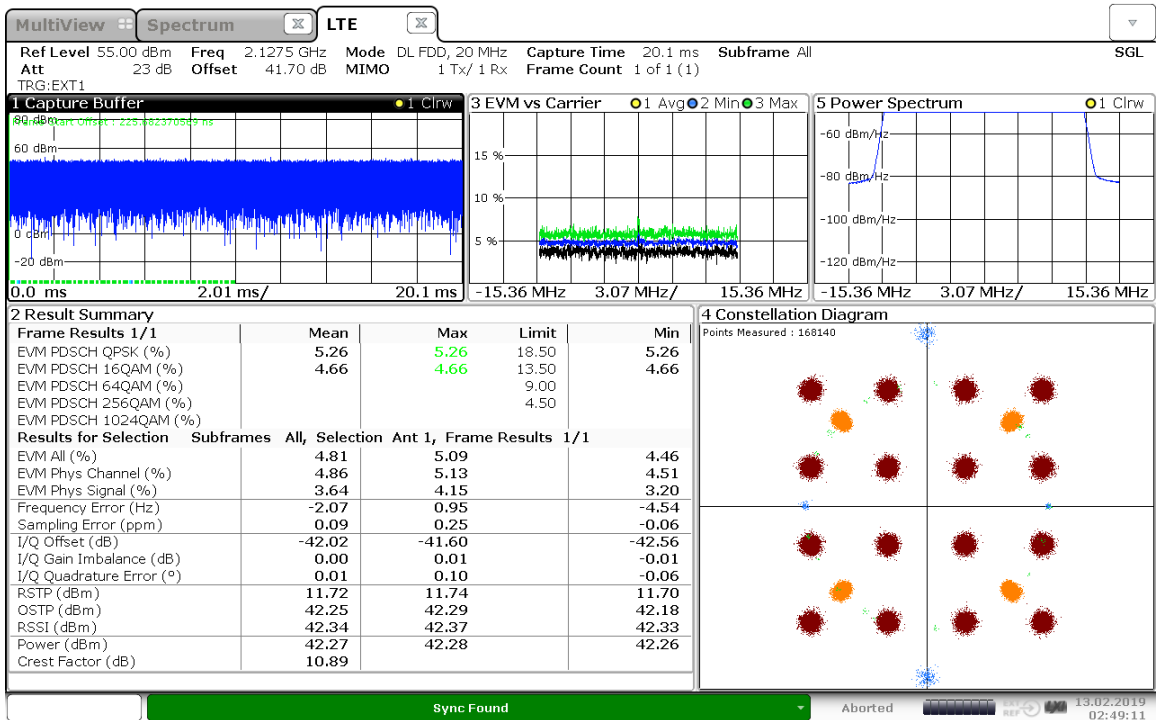

02:46:00 13.02.2019

03:02:31 13.02.2019

20M -2127.5MHz-TM3.2-Port 1 ~4:

02:16:18 13.02.2019

02:32:33 13.02.2019

02:49:12 13.02.2019

03:05:42 13.02.2019

20M -2127.5MHz-TM3.3-Port 1 ~4:

02:19:28 13.02.2019

02:35:43 13.02.2019

02:52:22 13.02.2019

03:08:51 13.02.2019

20M -2152.5MHz-TM2.0-Port 1 ~4:

02:10:29 13.02.2019

02:26:45 13.02.2019