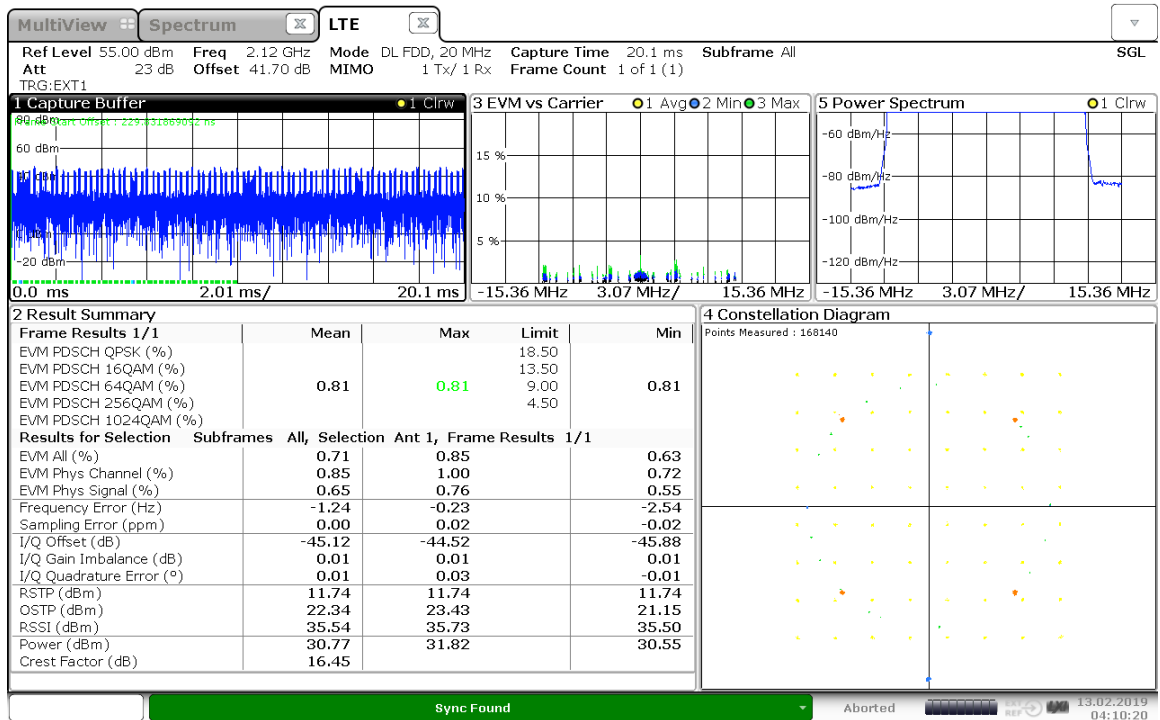

04:04:16 12.02.2019

04:21:31 12.02.2019

04:38:41 12.02.2019

Channel Bandwidth :20M+20M(2120MHz+2145MHz)

Frequency (MHz)	Test mode	Port	EVM(%)
2120	TM2.0	1	0.66
		2	0.81
		3	0.73
		4	0.86
	TM3.1	1	4.04
		2	4.08
		3	4.05
		4	4.04
	TM3.2	1	4.66
		2	4.65
		3	4.67
		4	4.65
	TM3.3	1	6.12
		2	6.10
		3	6.11
		4	6.10
2145	TM2.0	1	0.55
		2	0.72
		3	0.63
		4	0.67
	TM3.1	1	4.07
		2	4.06
		3	4.04
		4	4.04
	TM3.2	1	4.63
		2	4.63
		3	4.66
		4	4.64
	TM3.3	1	6.07
		2	6.07
		3	6.05
		4	6.08

20M -2120MHz-TM2.0-Port 1 ~4:

03:54:07 13.02.2019

04:10:21 13.02.2019

04:26:38 13.02.2019

04:42:52 13.02.2019

20M -2120MHz-TM3.1-Port 1 ~4:

03:57:17 13.02.2019

04:13:31 13.02.2019