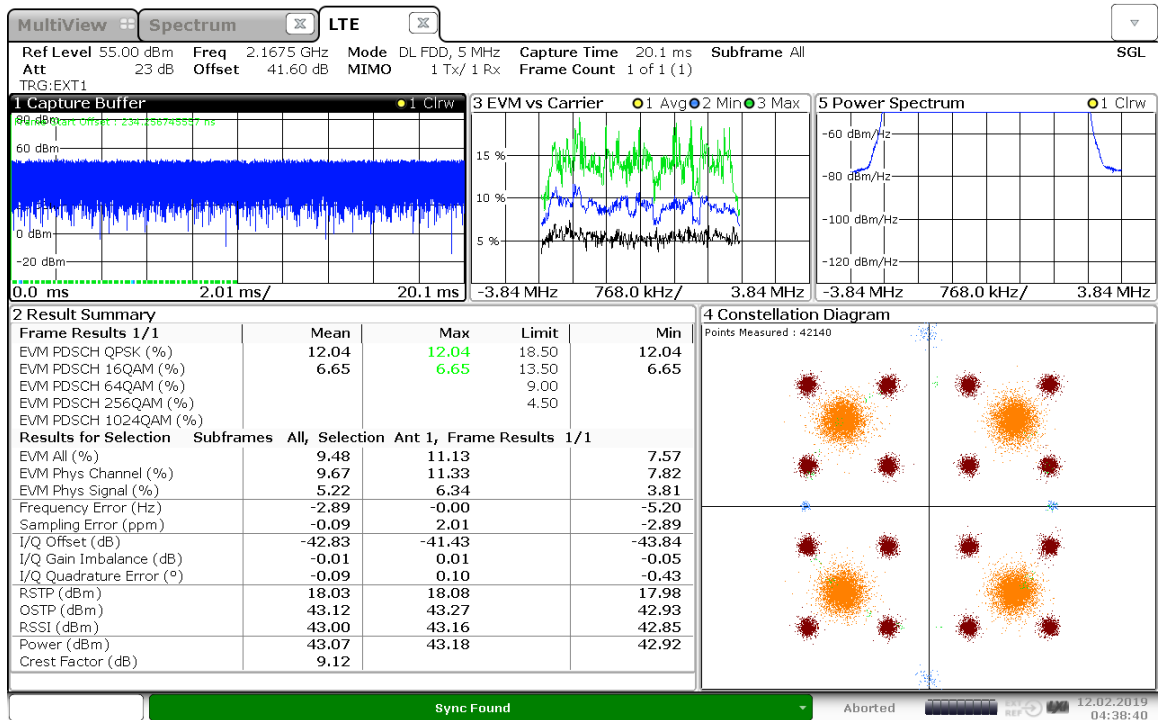

04:32:10 12.02.2019

5M -2167.5MHz-TM3.2-Port 1 ~4:

03:44:03 12.02.2019

04:01:05 12.02.2019

04:18:19 12.02.2019

04:35:26 12.02.2019

5M -2167.5MHz-TM3.3-Port 1 ~4:

03:47:17 12.02.2019

04:04:16 12.02.2019

04:21:31 12.02.2019

04:38:41 12.02.2019

Channel Bandwidth :20M+20M(2120MHz+2145MHz)

Frequency (MHz)	Test mode	Port	EVM(%)
2120	TM2.0	1	0.66
		2	0.81
		3	0.73
		4	0.86
	TM3.1	1	4.04
		2	4.08
		3	4.05
		4	4.04
	TM3.2	1	4.66
		2	4.65
		3	4.67
		4	4.65
	TM3.3	1	6.12
		2	6.10
		3	6.11
		4	6.10
2145	TM2.0	1	0.55
		2	0.72
		3	0.63
		4	0.67
	TM3.1	1	4.07
		2	4.06
		3	4.04
		4	4.04
	TM3.2	1	4.63
		2	4.63
		3	4.66
		4	4.64
	TM3.3	1	6.07
		2	6.07
		3	6.05
		4	6.08