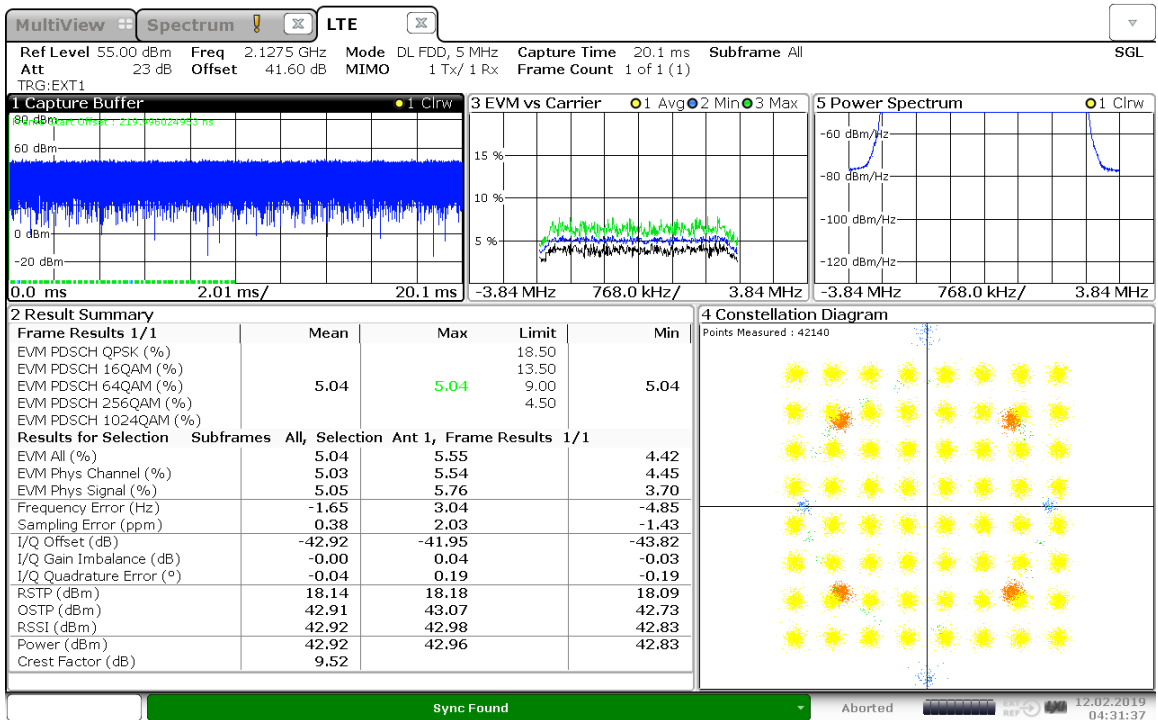

5M -2127.5MHz-TM3.1-Port 1 ~4:

03:40:14 12.02.2019

03:57:21 12.02.2019

04:14:25 12.02.2019

04:31:38 12.02.2019

5M -2127.5MHz-TM3.2-Port 1 ~4:

03:43:32 12.02.2019

04:00:33 12.02.2019