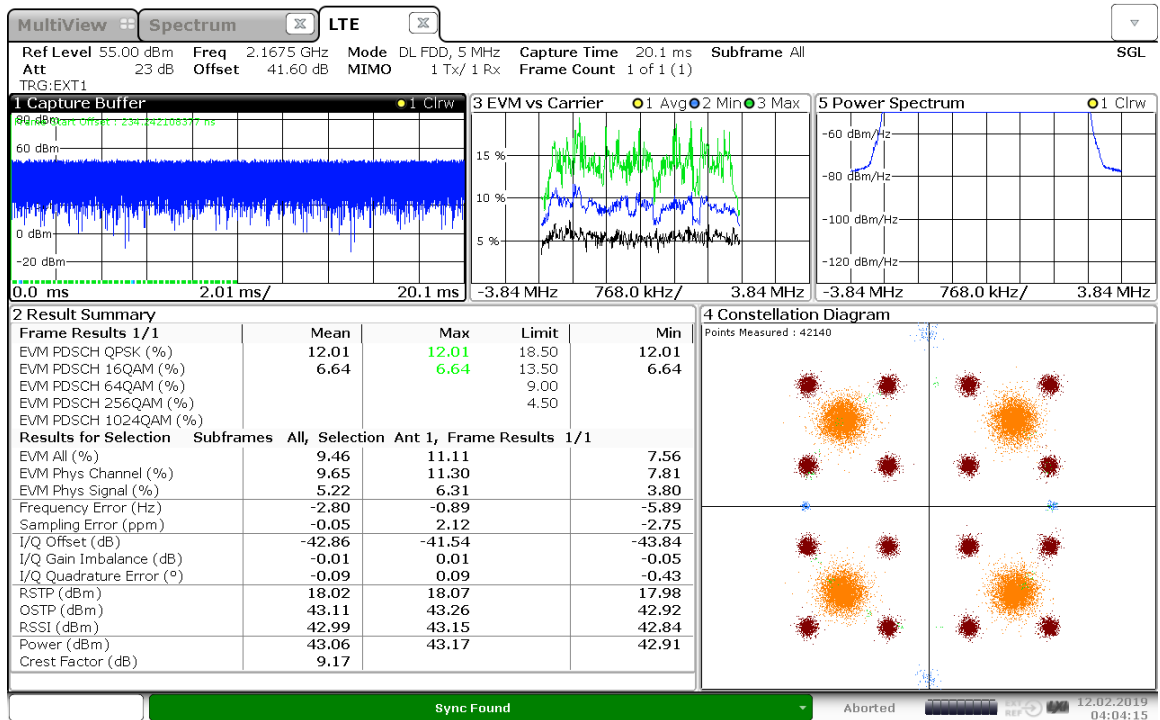

04:32:10 12.02.2019

5M -2167.5MHz-TM3.2-Port 1 ~4:

03:44:03 12.02.2019

04:01:05 12.02.2019

04:18:19 12.02.2019

04:35:26 12.02.2019

5M -2167.5MHz-TM3.3-Port 1 ~4:

03:47:17 12.02.2019

04:04:16 12.02.2019

04:21:31 12.02.2019

04:38:41 12.02.2019

Channel Bandwidth :20M+20M(2120MHz+2145MHz)

Frequency (MHz)	Test mode	Port	EVM(%)
2120	TM2.0	1	0.66
		2	0.81
		3	0.73
		4	0.86
	TM3.1	1	4.04
		2	4.08
		3	4.05
		4	4.04
	TM3.2	1	4.66
		2	4.65
		3	4.67
		4	4.65
	TM3.3	1	6.12
		2	6.10
		3	6.11
		4	6.10
2145	TM2.0	1	0.55
		2	0.72
		3	0.63
		4	0.67
	TM3.1	1	4.07
		2	4.06
		3	4.04
		4	4.04
	TM3.2	1	4.63
		2	4.63
		3	4.66
		4	4.64
	TM3.3	1	6.07
		2	6.07
		3	6.05
		4	6.08