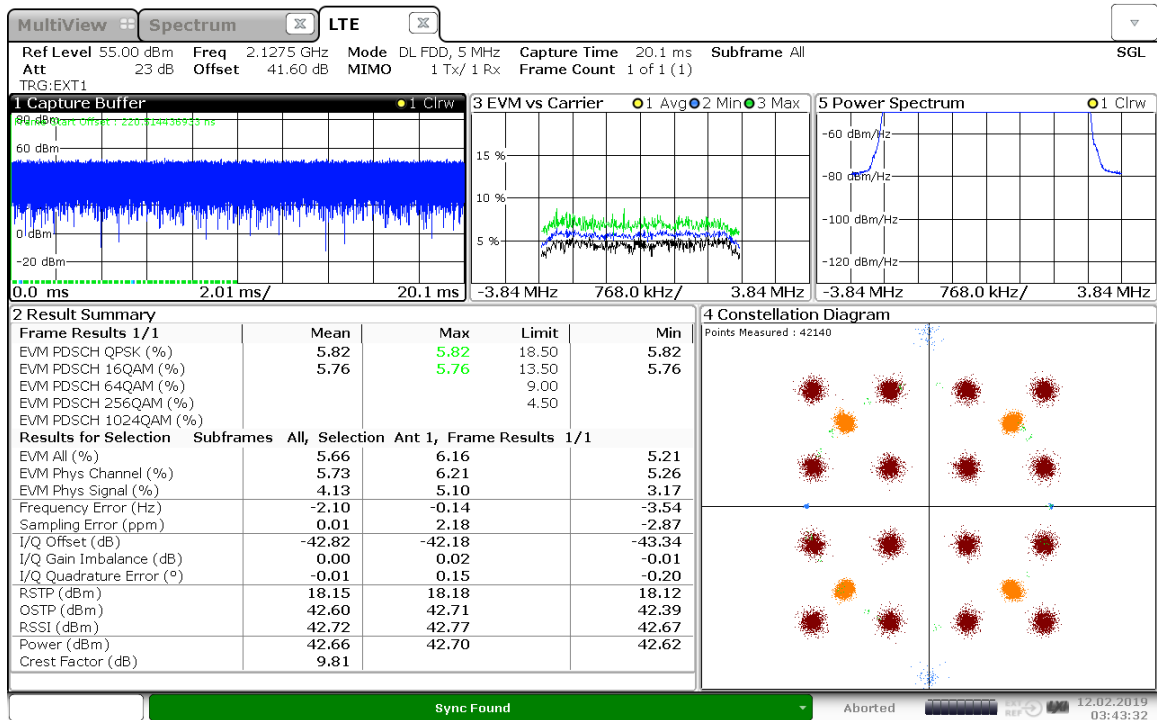

5M -2127.5MHz-TM3.2-Port 1 ~4: