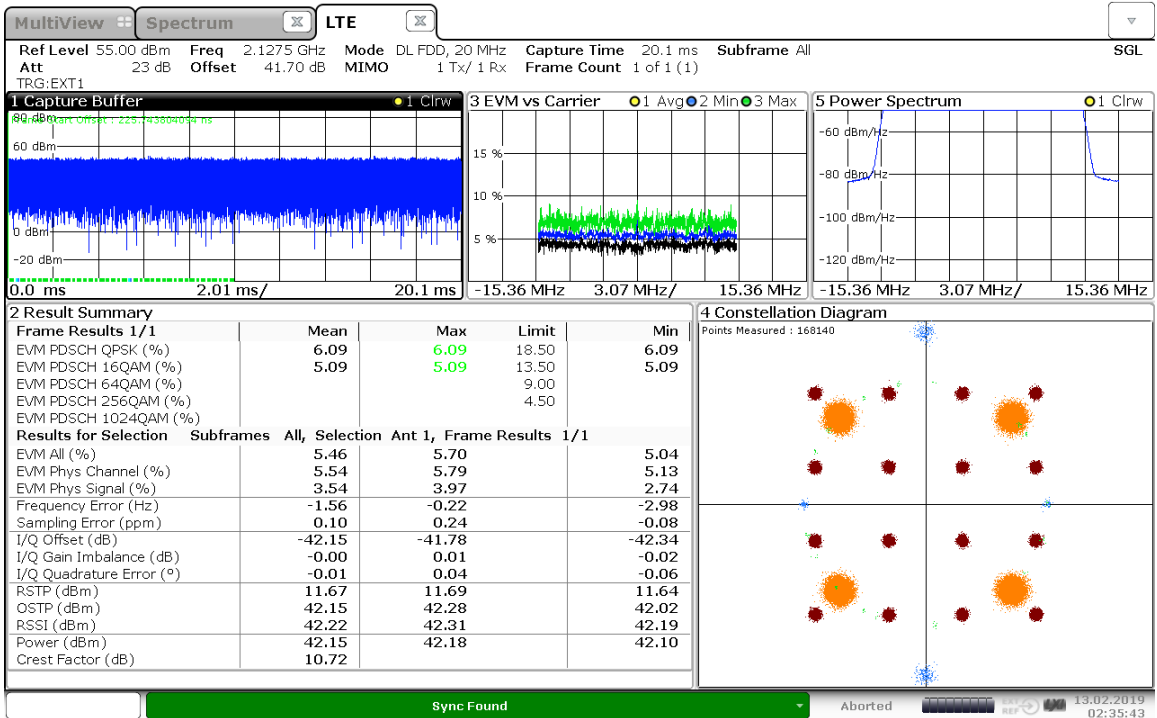

20M -2127.5MHz-TM2.0-Port 1 ~4:

02:09:57 13.02.2019

02:26:14 13.02.2019

02:42:46 13.02.2019

02:59:22 13.02.2019

20M -2127.5MHz-TM3.1-Port 1 ~4:

02:13:07 13.02.2019

02:29:24 13.02.2019

02:46:00 13.02.2019

03:02:31 13.02.2019

20M -2127.5MHz-TM3.2-Port 1 ~4:

02:16:18 13.02.2019

02:32:33 13.02.2019

02:49:12 13.02.2019

03:05:42 13.02.2019

20M -2127.5MHz-TM3.3-Port 1 ~4:

02:19:28 13.02.2019

02:35:43 13.02.2019

02:52:22 13.02.2019

03:08:51 13.02.2019

20M -2152.5MHz-TM2.0-Port 1 ~4:

02:10:29 13.02.2019

02:26:45 13.02.2019