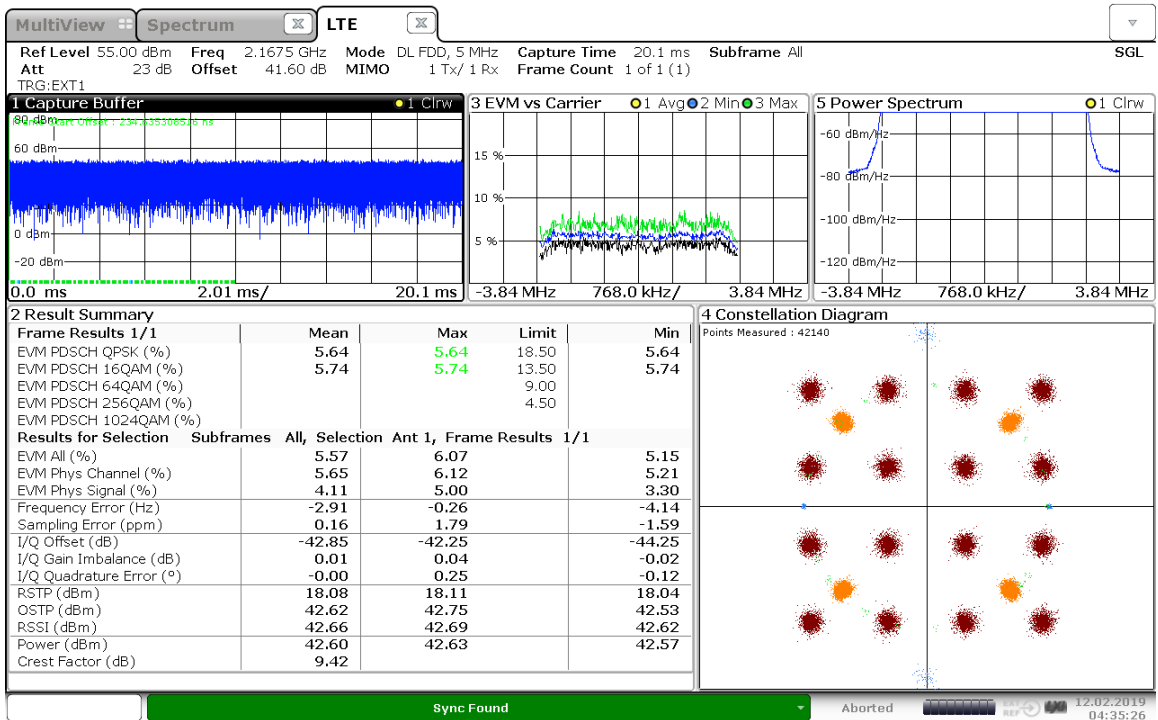

04:32:10 12.02.2019

5M -2167.5MHz-TM3.2-Port 1 ~4:

03:44:03 12.02.2019

04:01:05 12.02.2019

04:18:19 12.02.2019

04:35:26 12.02.2019

5M -2167.5MHz-TM3.3-Port 1 ~4:

03:47:17 12.02.2019

04:04:16 12.02.2019

04:21:31 12.02.2019

04:38:41 12.02.2019

Channel Bandwidth :20M+20M(2120MHz+2145MHz)

Frequency (MHz)	Test mode	Port	EVM(%)
2120	TM2.0	1	0.66
		2	0.81
		3	0.73
		4	0.86
	TM3.1	1	4.04
		2	4.08
		3	4.05
		4	4.04
	TM3.2	1	4.66
		2	4.65
		3	4.67
		4	4.65
	TM3.3	1	6.12
		2	6.10
		3	6.11
		4	6.10
2145	TM2.0	1	0.55
		2	0.72
		3	0.63
		4	0.67
	TM3.1	1	4.07
		2	4.06
		3	4.04
		4	4.04
	TM3.2	1	4.63
		2	4.63
		3	4.66
		4	4.64
	TM3.3	1	6.07
		2	6.07
		3	6.05
		4	6.08