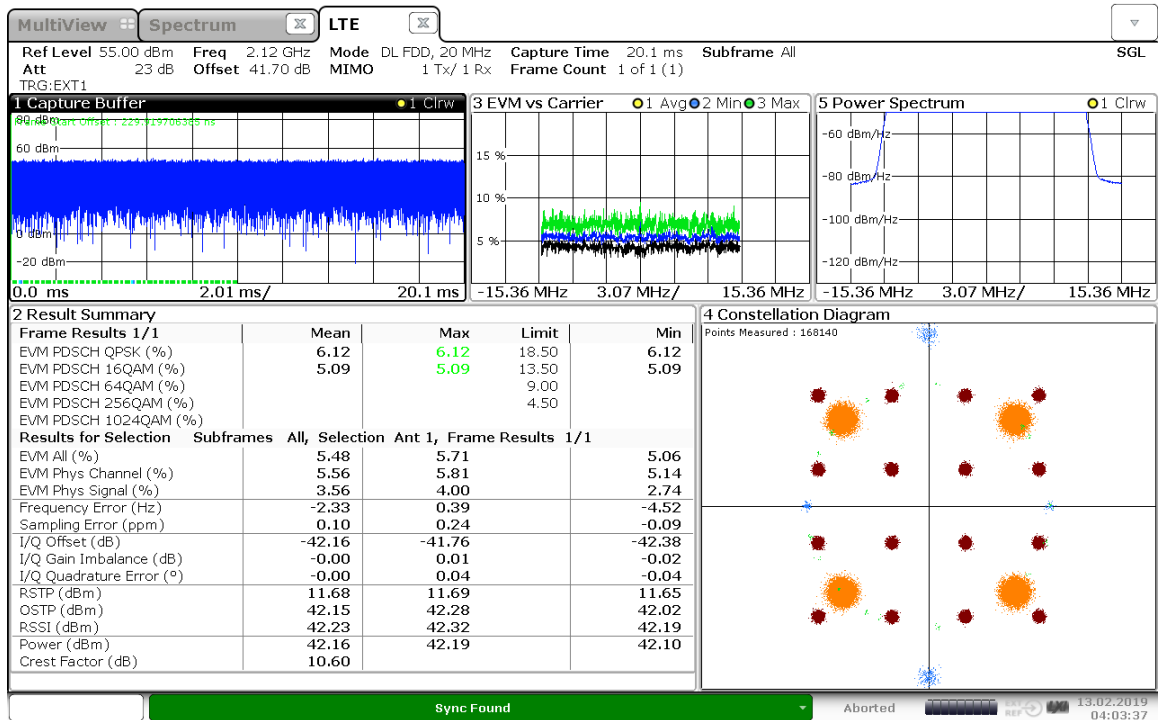

04:29:48 13.02.2019

04:46:02 13.02.2019

20M -2120MHz-TM3.2-Port 1 ~4:

04:00:28 13.02.2019

04:16:41 13.02.2019

04:32:58 13.02.2019

04:49:11 13.02.2019

20M -2120MHz-TM3.3-Port 1 ~4: