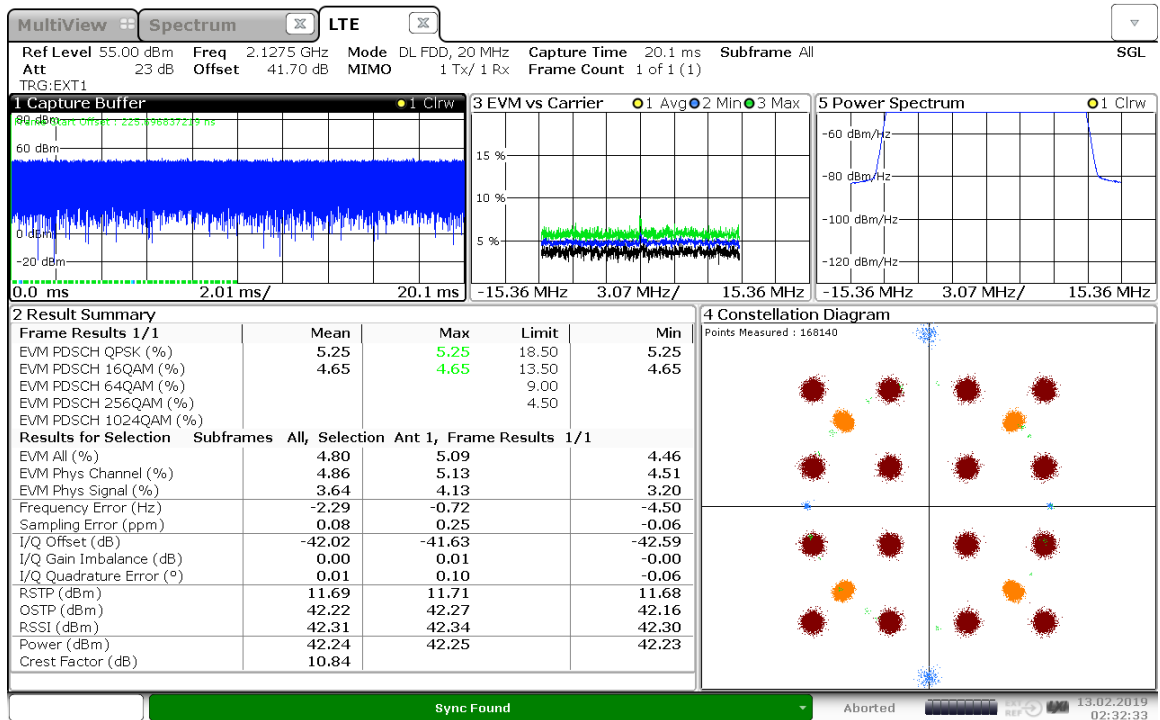

02:46:00 13.02.2019

03:02:31 13.02.2019

20M -2127.5MHz-TM3.2-Port 1 ~4:

02:16:18 13.02.2019

02:32:33 13.02.2019

02:49:12 13.02.2019

03:05:42 13.02.2019

20M -2127.5MHz-TM3.3-Port 1 ~4:

02:19:28 13.02.2019

02:35:43 13.02.2019

02:52:22 13.02.2019

03:08:51 13.02.2019

20M -2152.5MHz-TM2.0-Port 1 ~4:

02:10:29 13.02.2019

02:26:45 13.02.2019