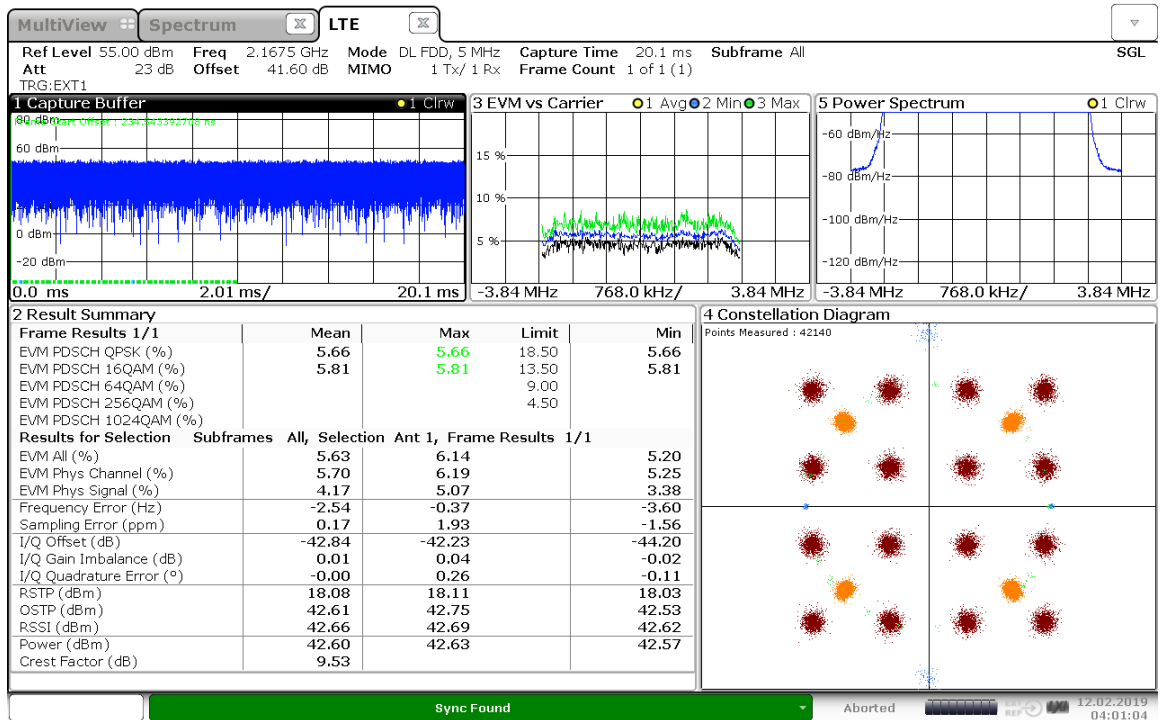

03:44:03 12.02.2019