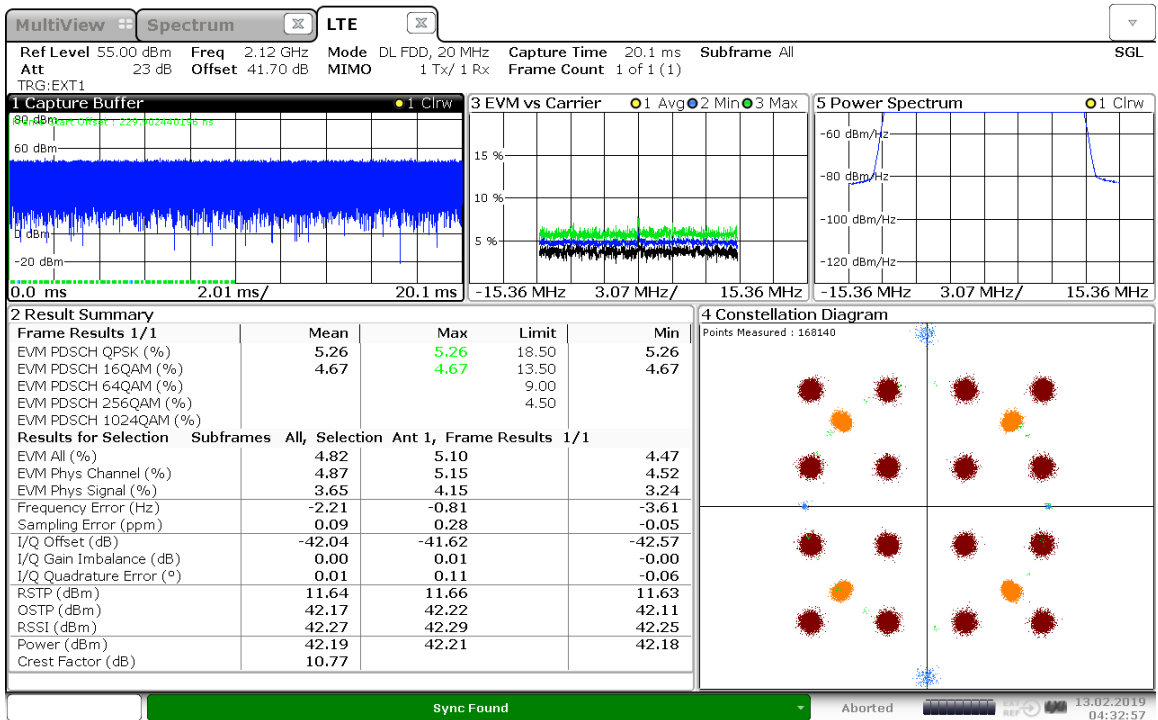

04:29:48 13.02.2019

04:46:02 13.02.2019

20M -2120MHz-TM3.2-Port 1 ~4:

04:00:28 13.02.2019

04:16:41 13.02.2019

04:32:58 13.02.2019

04:49:11 13.02.2019

20M -2120MHz-TM3.3-Port 1 ~4:

04:03:37 13.02.2019

04:19:50 13.02.2019

04:36:07 13.02.2019

04:52:20 13.02.2019

20M -2145MHz-TM2.0-Port 1 ~4:

03:54:38 13.02.2019

04:10:52 13.02.2019

04:27:10 13.02.2019