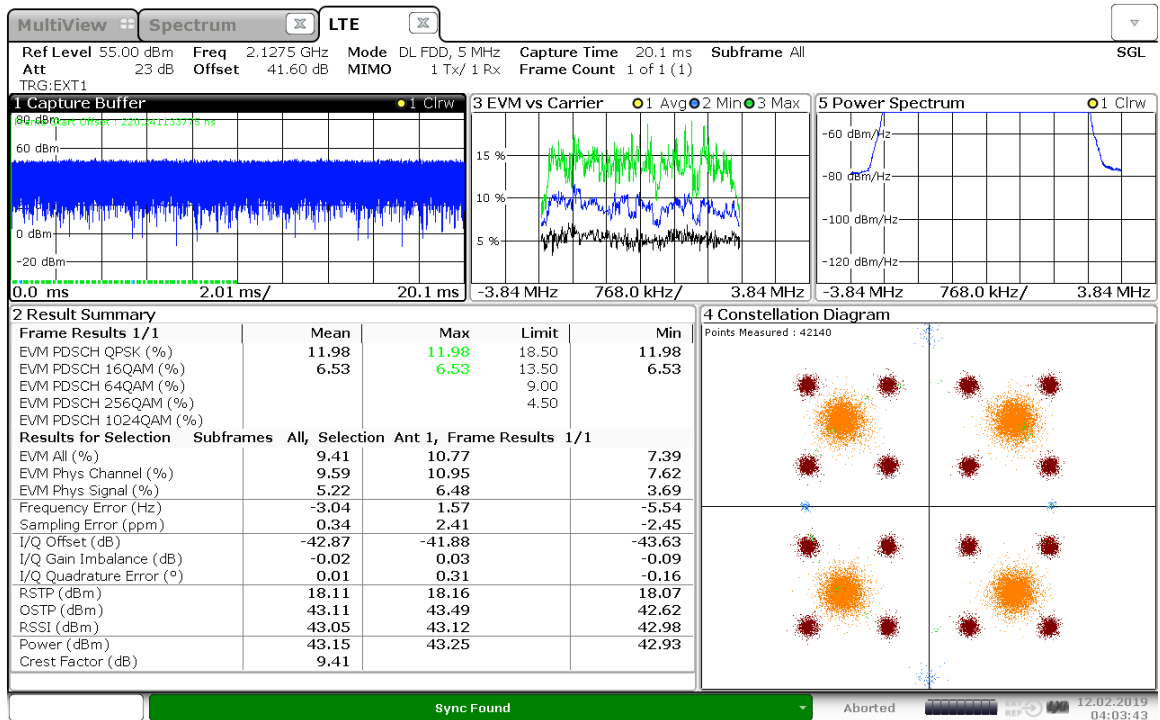

04:17:47 12.02.2019

04:34:54 12.02.2019

5M -2127.5MHz-TM3.3-Port 1 ~4:

03:46:45 12.02.2019

04:03:44 12.02.2019

04:20:59 12.02.2019

04:38:09 12.02.2019

5M -2167.5MHz-TM2.0-Port 1 ~4: