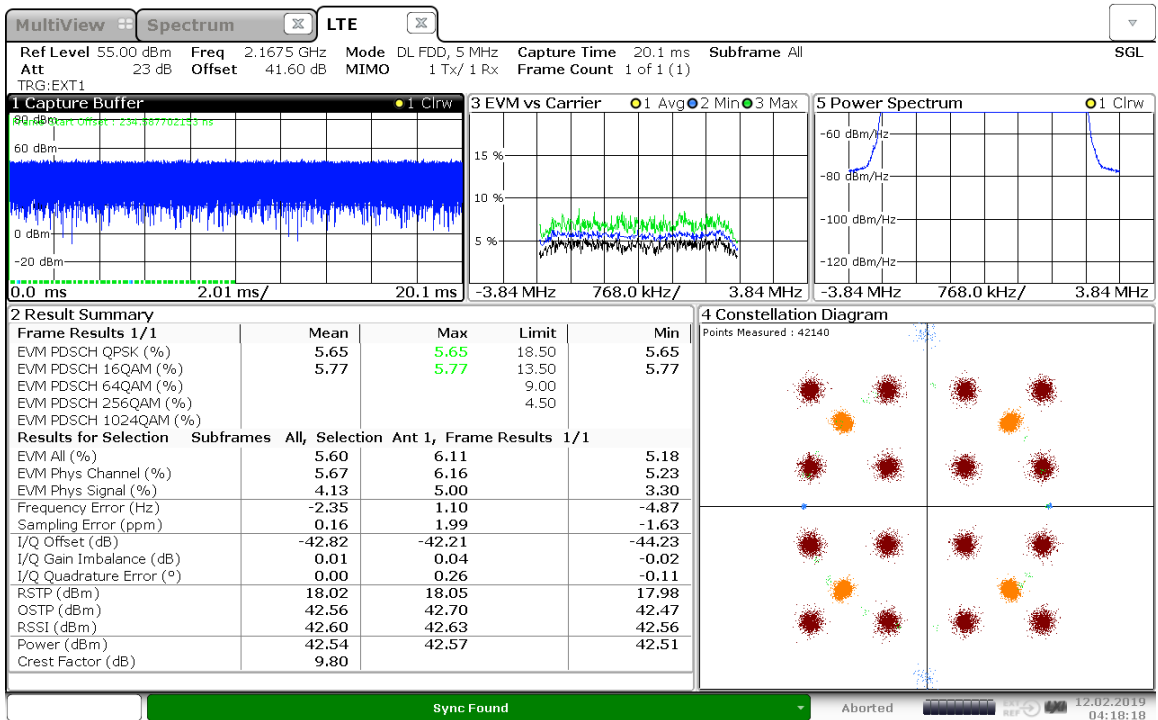

04:32:10 12.02.2019

5M -2167.5MHz-TM3.2-Port 1 ~4:

03:44:03 12.02.2019

04:01:05 12.02.2019

04:18:19 12.02.2019

04:35:26 12.02.2019

5M -2167.5MHz-TM3.3-Port 1 ~4:

03:47:17 12.02.2019

04:04:16 12.02.2019

04:21:31 12.02.2019

04:38:41 12.02.2019

Channel Bandwidth :20M+20M(2120MHz+2145MHz)

Frequency (MHz)	Test mode	Port	EVM(%)
2120	TM2.0	1	0.66
		2	0.81
		3	0.73
		4	0.86
	TM3.1	1	4.04
		2	4.08
		3	4.05
		4	4.04
	TM3.2	1	4.66
		2	4.65
		3	4.67
		4	4.65
	TM3.3	1	6.12
		2	6.10
		3	6.11
		4	6.10
2145	TM2.0	1	0.55
		2	0.72
		3	0.63
		4	0.67
	TM3.1	1	4.07
		2	4.06
		3	4.04
		4	4.04
	TM3.2	1	4.63
		2	4.63
		3	4.66
		4	4.64
	TM3.3	1	6.07
		2	6.07
		3	6.05
		4	6.08