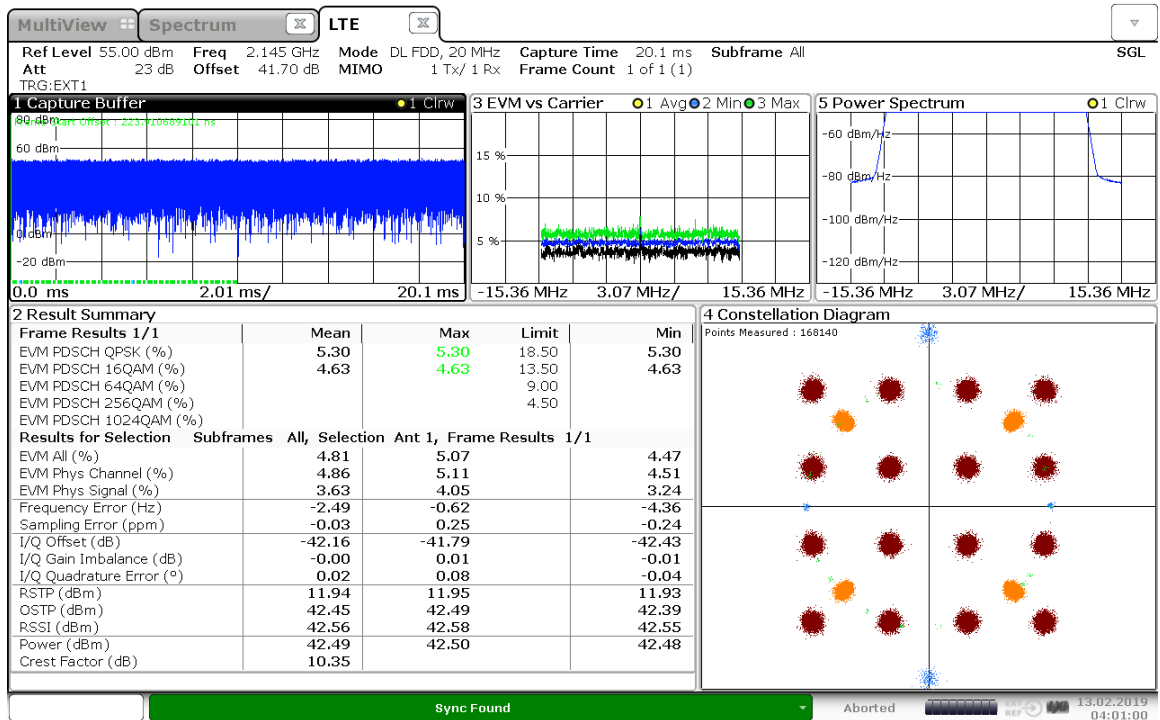

04:43:23 13.02.2019

20M -2145MHz-TM3.1-Port 1 ~4:

03:57:49 13.02.2019

04:14:02 13.02.2019

04:30:20 13.02.2019

04:46:33 13.02.2019

20M -2145MHz-TM3.2-Port 1 ~4:

04:01:00 13.02.2019

04:17:12 13.02.2019

04:33:29 13.02.2019

04:49:42 13.02.2019

20M -2145MHz-TM3.3-Port 1 ~4:

04:04:09 13.02.2019

04:20:22 13.02.2019

04:36:39 13.02.2019

04:52:52 13.02.2019