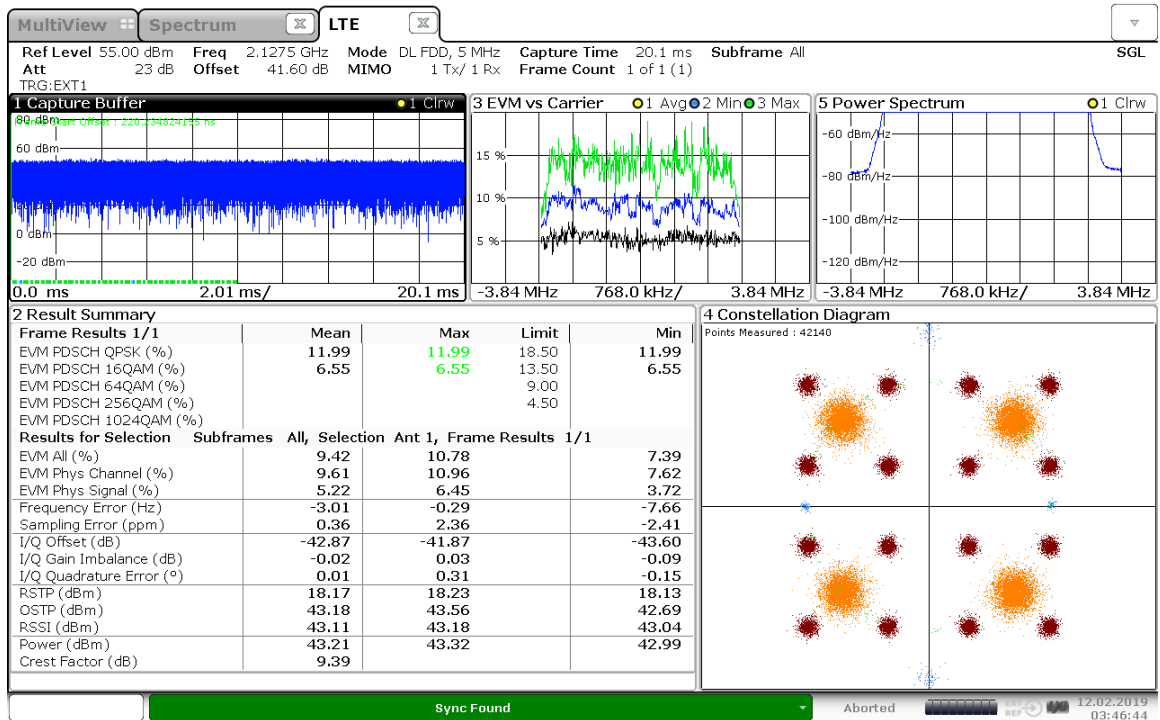

5M -2127.5MHz-TM3.3-Port 1 ~4: