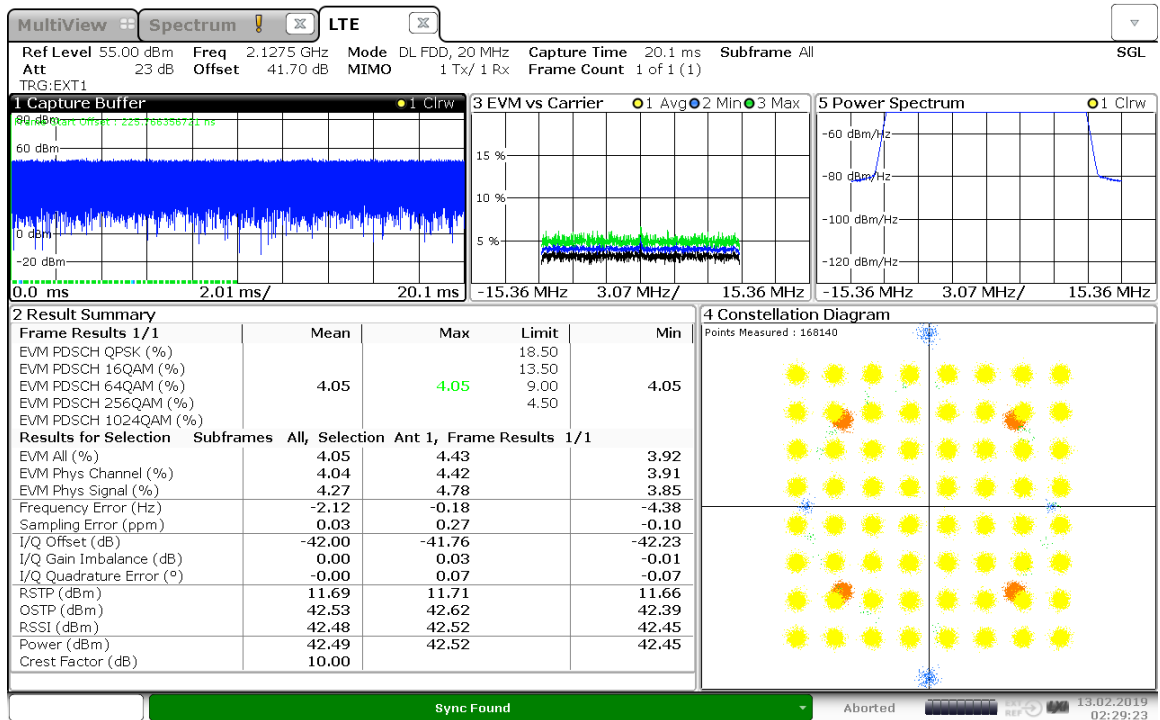

Channel Bandwidth :20M+20M(2127.5MHz+2152.5MHz)

Frequency (MHz)	Test mode	Port	EVM(%)
2127.5	TM2.0	1	1.16
		2	1.66
		3	0.78
		4	1.38
	TM3.1	1	4.06
		2	4.05
		3	4.05
		4	4.04
	M3.2	1	4.66
		2	4.65
		3	4.66
		4	4.65
	TM3.3	1	6.10
		2	6.09
		3	6.10
		4	6.10
2152.5	TM2.0	1	0.72
		2	0.58
		3	0.65
		4	0.57
	TM3.1	1	4.04
		2	4.03
		3	4.04
		4	4.03
	TM3.2	1	4.64
		2	4.64
		3	4.64
		4	4.64
	TM3.3	1	6.07
		2	6.06
		3	6.07
		4	6.07

20M -2127.5MHz-TM2.0-Port 1 ~4:

02:09:57 13.02.2019

02:26:14 13.02.2019

02:42:46 13.02.2019

02:59:22 13.02.2019

20M -2127.5MHz-TM3.1-Port 1 ~4:

02:13:07 13.02.2019

02:29:24 13.02.2019

02:46:00 13.02.2019

03:02:31 13.02.2019

20M -2127.5MHz-TM3.2-Port 1 ~4:

02:16:18 13.02.2019

02:32:33 13.02.2019

02:49:12 13.02.2019

03:05:42 13.02.2019

20M -2127.5MHz-TM3.3-Port 1 ~4: