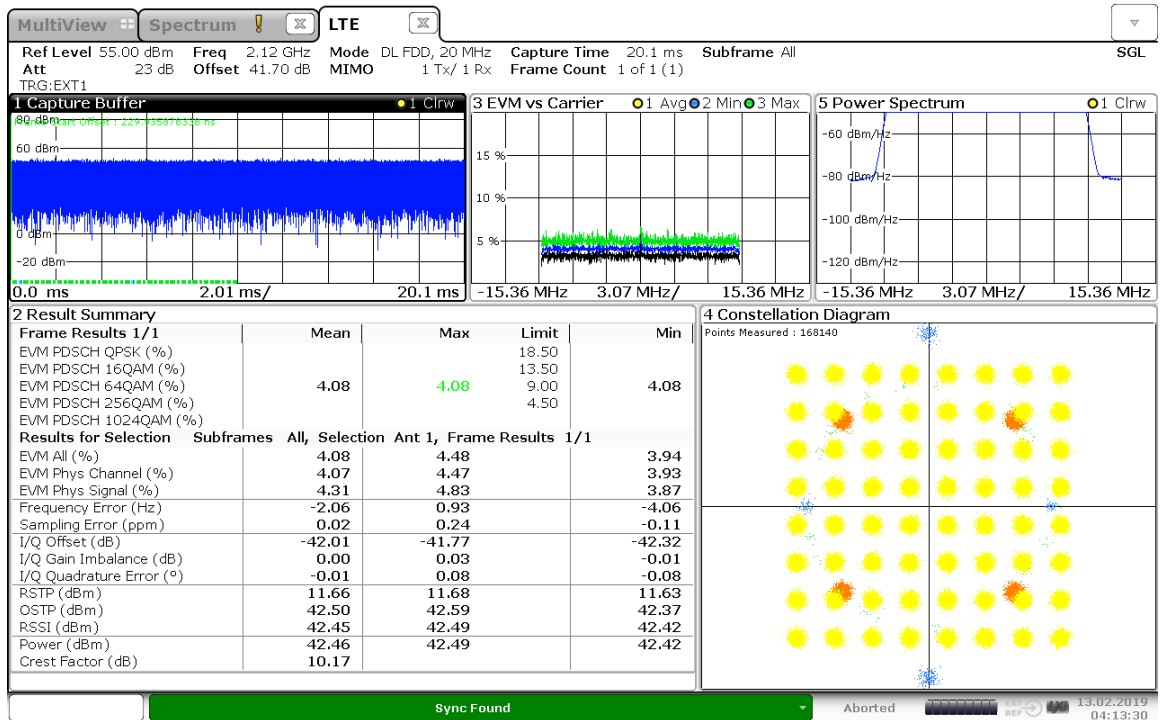

20M -2120MHz-TM2.0-Port 1 ~4:

03:54:07 13.02.2019

04:10:21 13.02.2019

04:26:38 13.02.2019

04:42:52 13.02.2019

20M -2120MHz-TM3.1-Port 1 ~4:

03:57:17 13.02.2019

04:13:31 13.02.2019

04:29:48 13.02.2019

04:46:02 13.02.2019

20M -2120MHz-TM3.2-Port 1 ~4:

04:00:28 13.02.2019

04:16:41 13.02.2019

04:32:58 13.02.2019

04:49:11 13.02.2019

20M -2120MHz-TM3.3-Port 1 ~4: