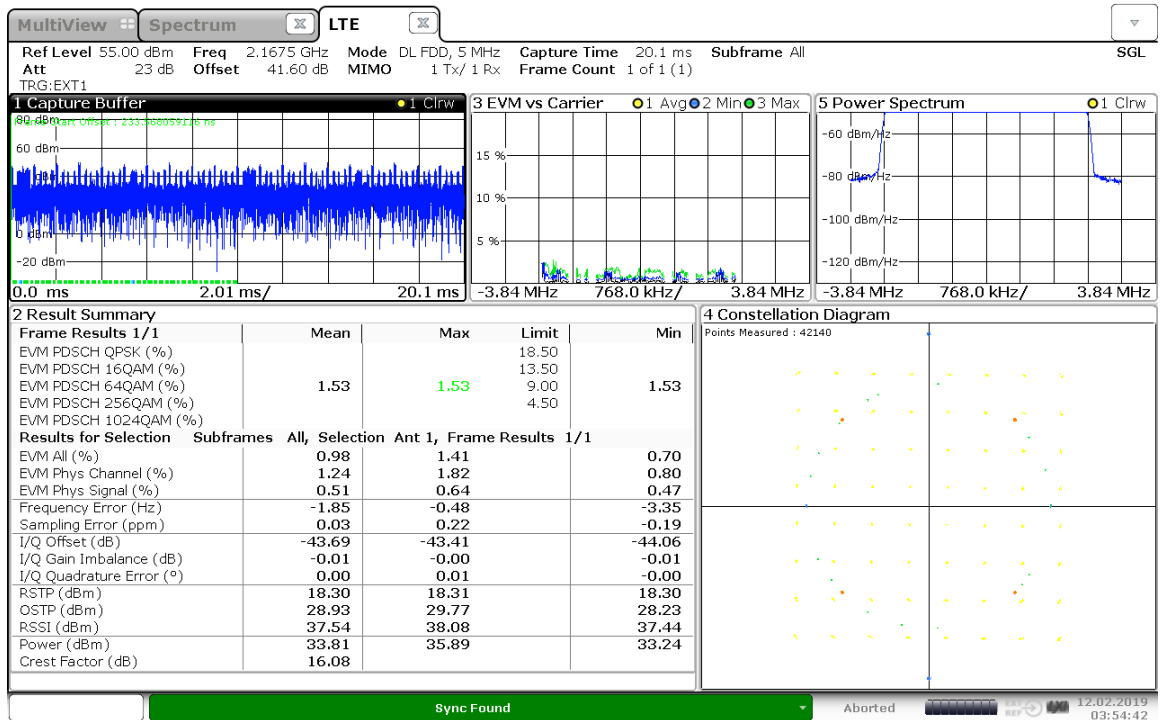

03:37:33 12.02.2019