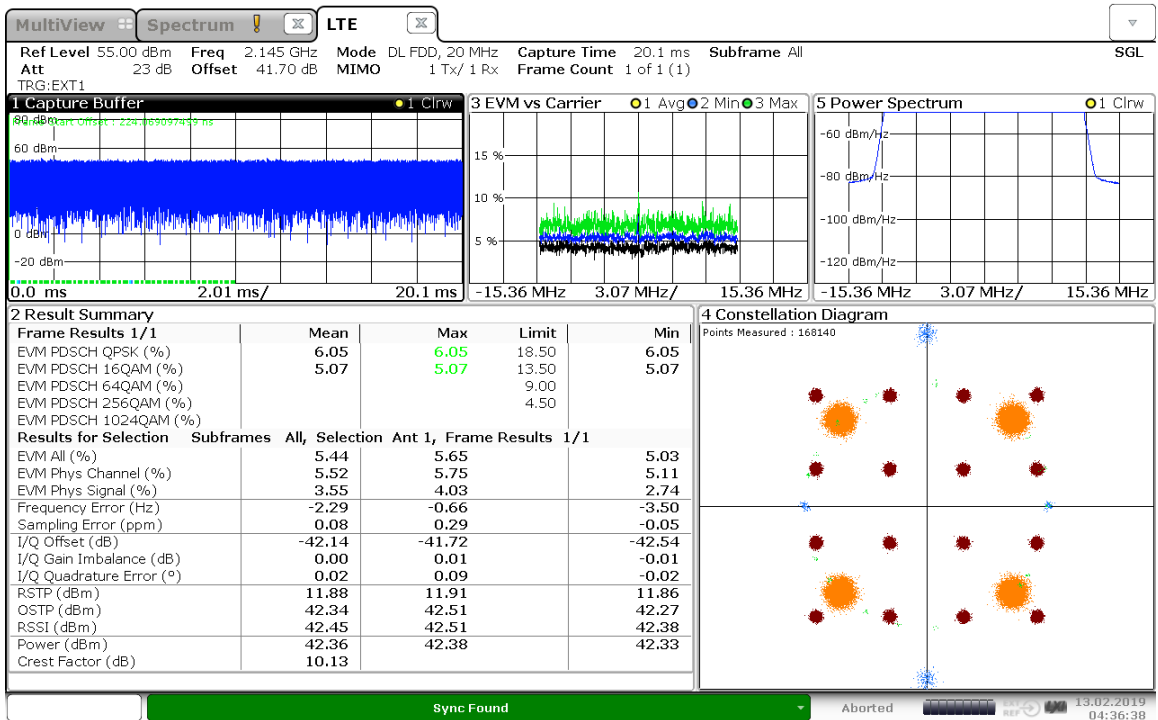

04:17:12 13.02.2019

04:33:29 13.02.2019

04:49:42 13.02.2019

20M -2145MHz-TM3.3-Port 1 ~4:

04:04:09 13.02.2019

04:20:22 13.02.2019

04:36:39 13.02.2019

04:52:52 13.02.2019

Channel Bandwidth :20M+20M(2127.5MHz+2152.5MHz)

Frequency (MHz)	Test mode	Port	EVM(%)
2127.5	TM2.0	1	1.16
		2	1.66
		3	0.78
		4	1.38
	TM3.1	1	4.06
		2	4.05
		3	4.05
		4	4.04
	M3.2	1	4.66
		2	4.65
		3	4.66
		4	4.65
	TM3.3	1	6.10
		2	6.09
		3	6.10
		4	6.10
2152.5	TM2.0	1	0.72
		2	0.58
		3	0.65
		4	0.57
	TM3.1	1	4.04
		2	4.03
		3	4.04
		4	4.03
	TM3.2	1	4.64
		2	4.64
		3	4.64
		4	4.64
	TM3.3	1	6.07
		2	6.06
		3	6.07
		4	6.07