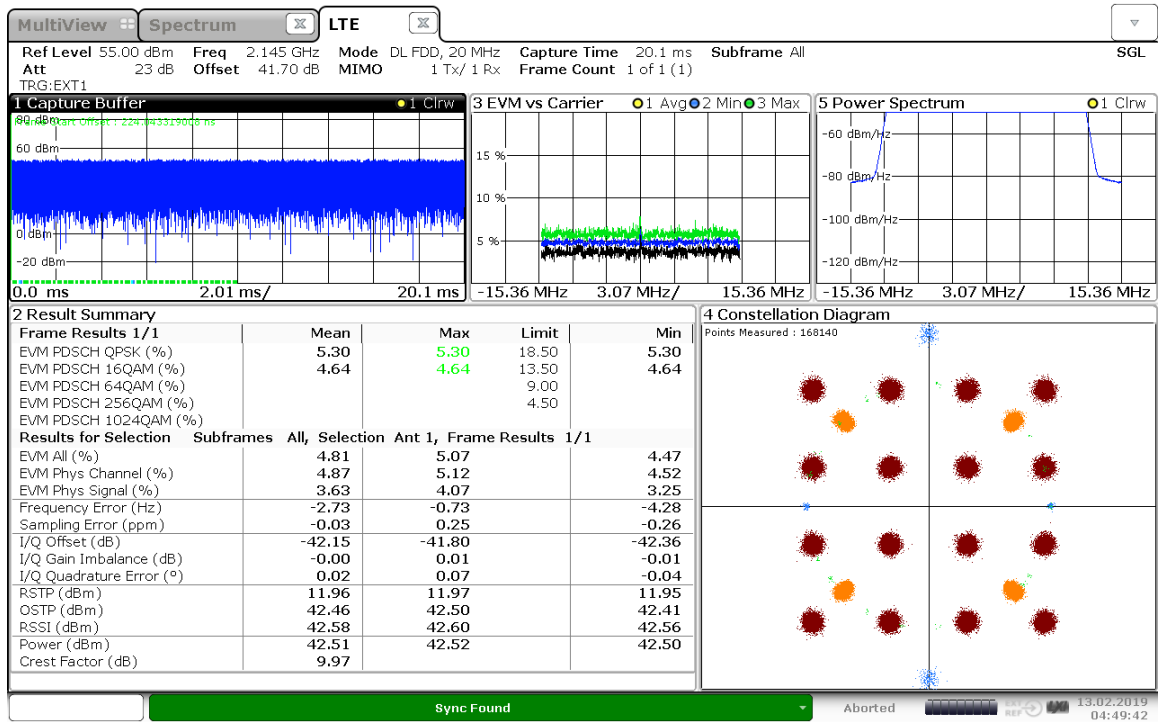

04:43:23 13.02.2019

20M -2145MHz-TM3.1-Port 1 ~4:

03:57:49 13.02.2019

04:14:02 13.02.2019

04:30:20 13.02.2019

04:46:33 13.02.2019

20M -2145MHz-TM3.2-Port 1 ~4:

04:01:00 13.02.2019

04:17:12 13.02.2019

04:33:29 13.02.2019

04:49:42 13.02.2019

20M -2145MHz-TM3.3-Port 1 ~4:

04:04:09 13.02.2019

04:20:22 13.02.2019

04:36:39 13.02.2019

04:52:52 13.02.2019