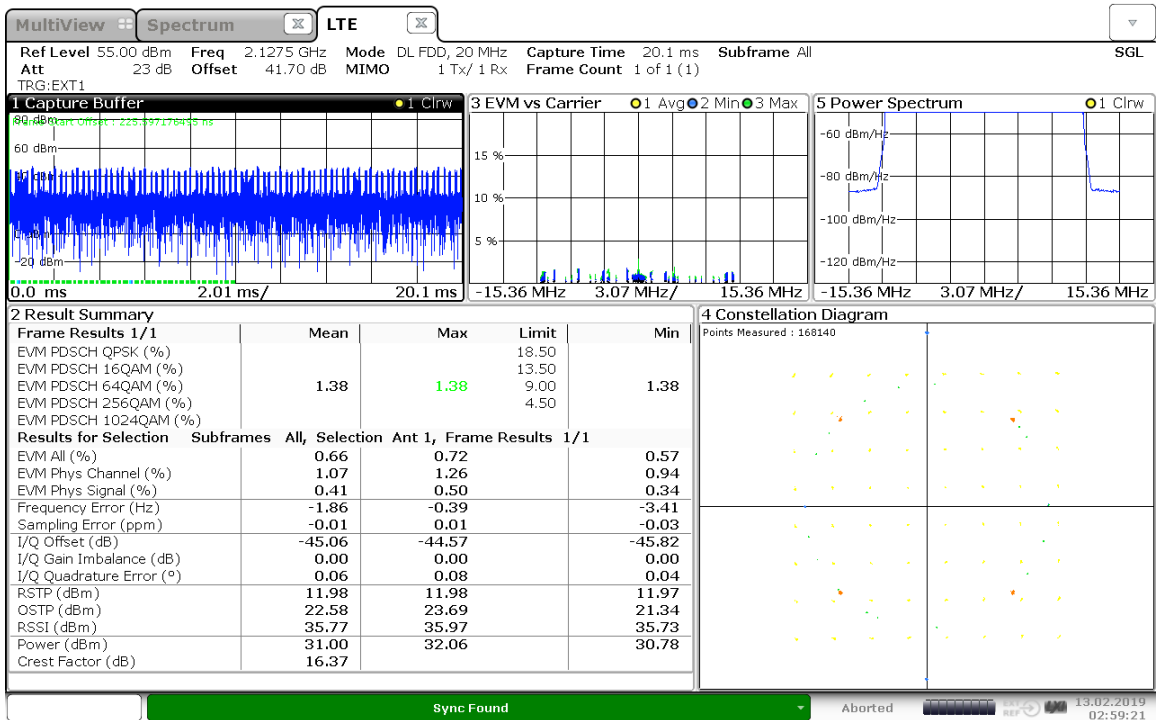

20M -2127.5MHz-TM2.0-Port 1 ~4:

02:09:57 13.02.2019

02:26:14 13.02.2019

02:42:46 13.02.2019

02:59:22 13.02.2019

20M -2127.5MHz-TM3.1-Port 1 ~4:

02:13:07 13.02.2019

02:29:24 13.02.2019

02:46:00 13.02.2019

03:02:31 13.02.2019

20M -2127.5MHz-TM3.2-Port 1 ~4:

02:16:18 13.02.2019

02:32:33 13.02.2019

02:49:12 13.02.2019

03:05:42 13.02.2019

20M -2127.5MHz-TM3.3-Port 1 ~4: