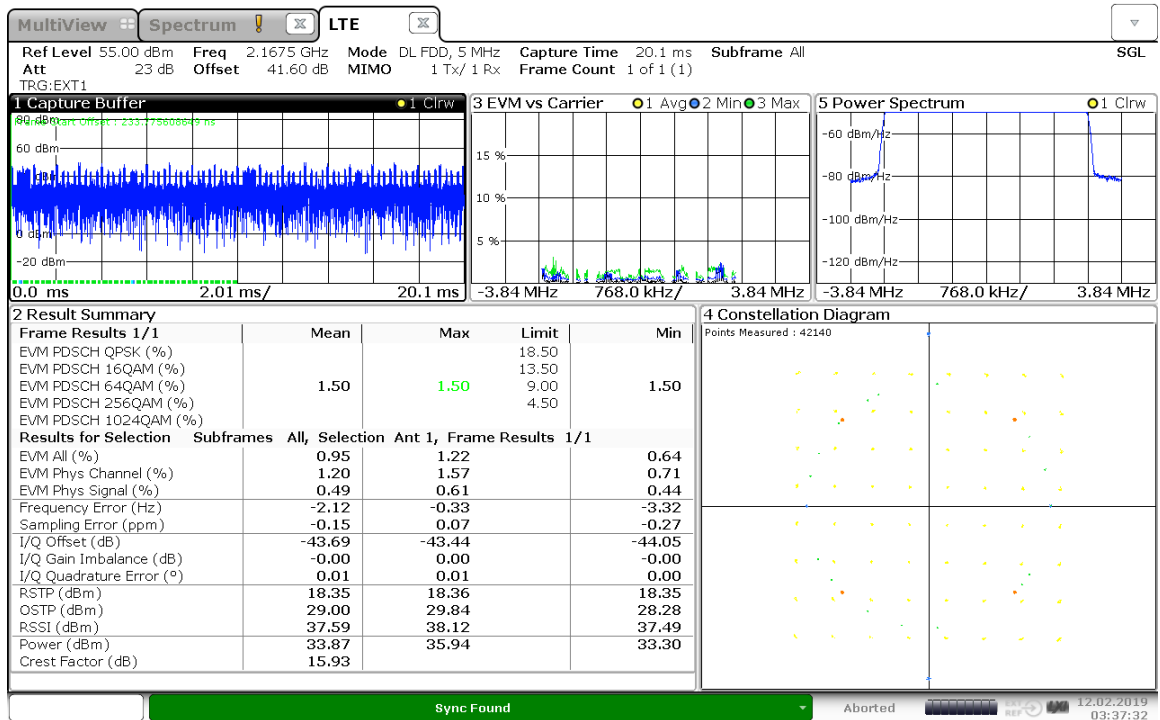

04:17:47 12.02.2019

04:34:54 12.02.2019

5M -2127.5MHz-TM3.3-Port 1 ~4:

03:46:45 12.02.2019

04:03:44 12.02.2019

04:20:59 12.02.2019

04:38:09 12.02.2019

5M -2167.5MHz-TM2.0-Port 1 ~4: