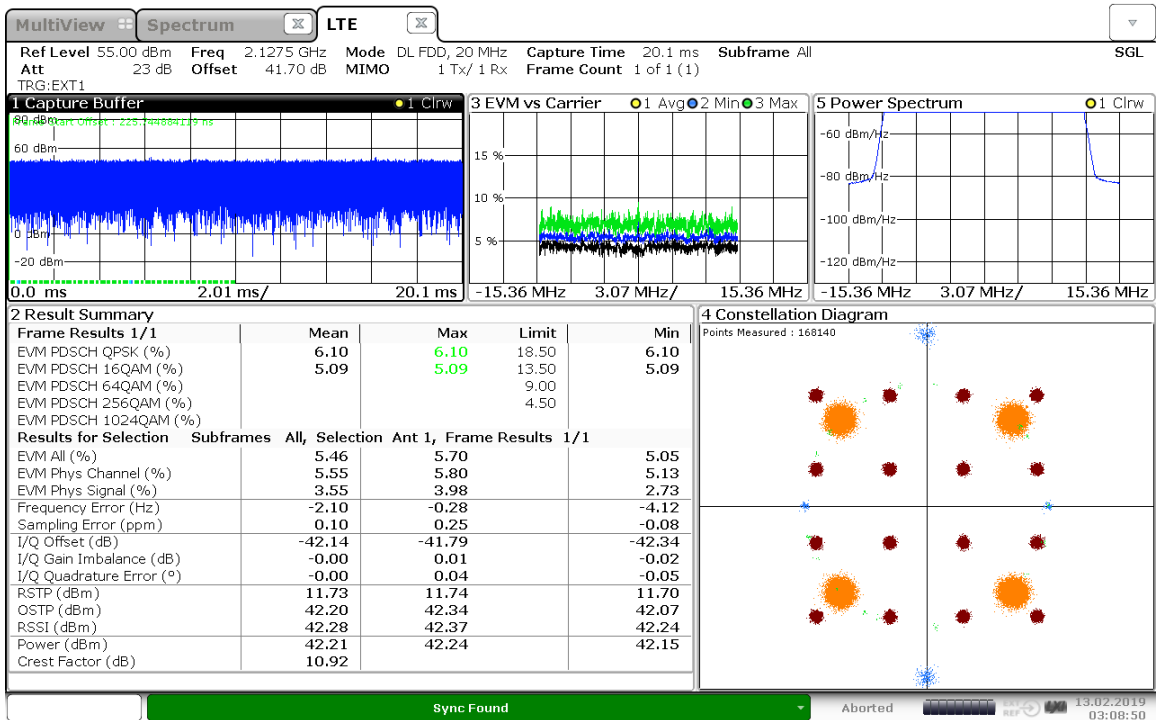

02:46:00 13.02.2019

03:02:31 13.02.2019

20M -2127.5MHz-TM3.2-Port 1 ~4:

02:16:18 13.02.2019

02:32:33 13.02.2019

02:49:12 13.02.2019

03:05:42 13.02.2019

20M -2127.5MHz-TM3.3-Port 1 ~4:

02:19:28 13.02.2019

02:35:43 13.02.2019

02:52:22 13.02.2019

03:08:51 13.02.2019

20M -2152.5MHz-TM2.0-Port 1 ~4:

02:10:29 13.02.2019

02:26:45 13.02.2019