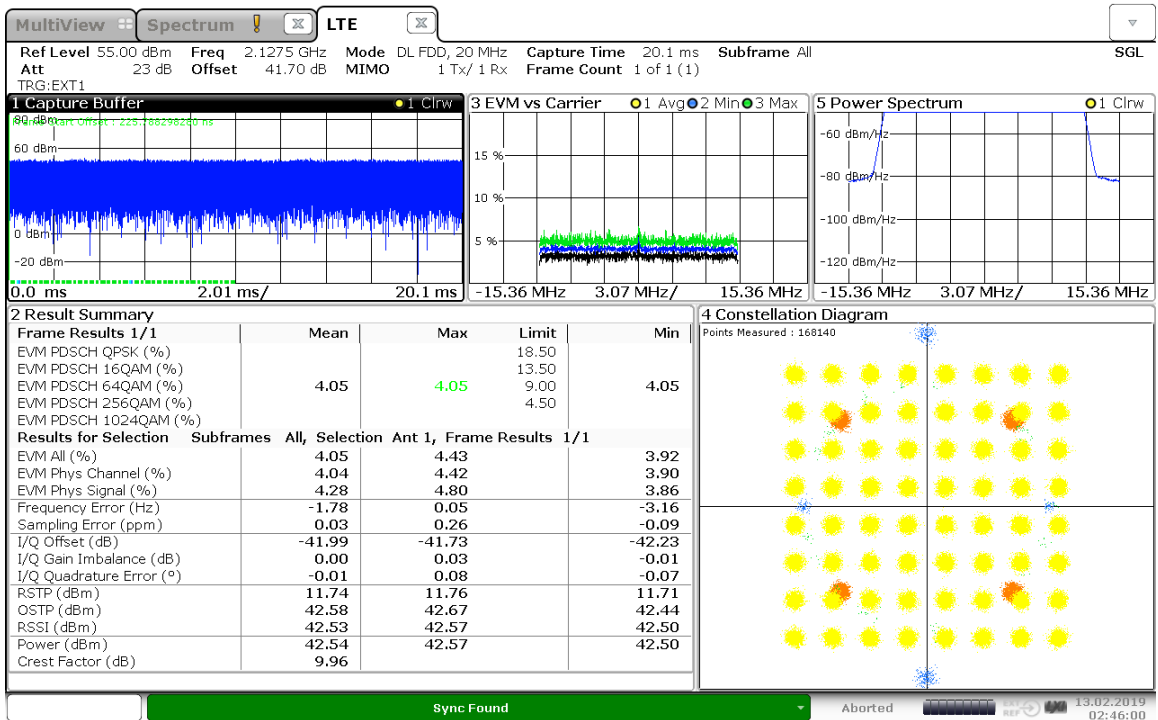

Channel Bandwidth :20M+20M(2127.5MHz+2152.5MHz)

Frequency (MHz)	Test mode	Port	EVM(%)
2127.5	TM2.0	1	1.16
		2	1.66
		3	0.78
		4	1.38
	TM3.1	1	4.06
		2	4.05
		3	4.05
		4	4.04
	M3.2	1	4.66
		2	4.65
		3	4.66
		4	4.65
	TM3.3	1	6.10
		2	6.09
		3	6.10
		4	6.10
2152.5	TM2.0	1	0.72
		2	0.58
		3	0.65
		4	0.57
	TM3.1	1	4.04
		2	4.03
		3	4.04
		4	4.03
	TM3.2	1	4.64
		2	4.64
		3	4.64
		4	4.64
	TM3.3	1	6.07
		2	6.06
		3	6.07
		4	6.07

20M -2127.5MHz-TM2.0-Port 1 ~4:

02:09:57 13.02.2019

02:26:14 13.02.2019

02:42:46 13.02.2019

02:59:22 13.02.2019

20M -2127.5MHz-TM3.1-Port 1 ~4:

02:13:07 13.02.2019

02:29:24 13.02.2019

02:46:00 13.02.2019

03:02:31 13.02.2019

20M -2127.5MHz-TM3.2-Port 1 ~4:

02:16:18 13.02.2019

02:32:33 13.02.2019

02:49:12 13.02.2019

03:05:42 13.02.2019

20M -2127.5MHz-TM3.3-Port 1 ~4: