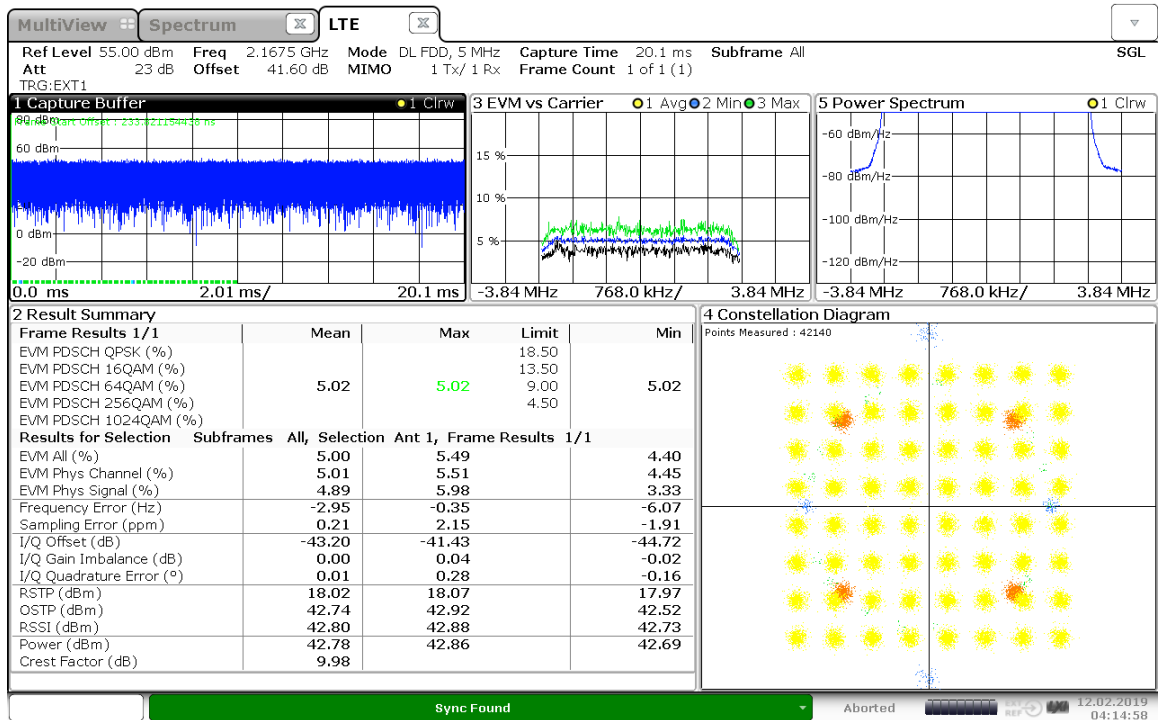

03:37:33 12.02.2019

03:54:42 12.02.2019

04:11:45 12.02.2019

04:28:57 12.02.2019

5M -2167.5MHz-TM3.1-Port 1 ~4:

03:40:46 12.02.2019

03:57:53 12.02.2019

04:14:59 12.02.2019