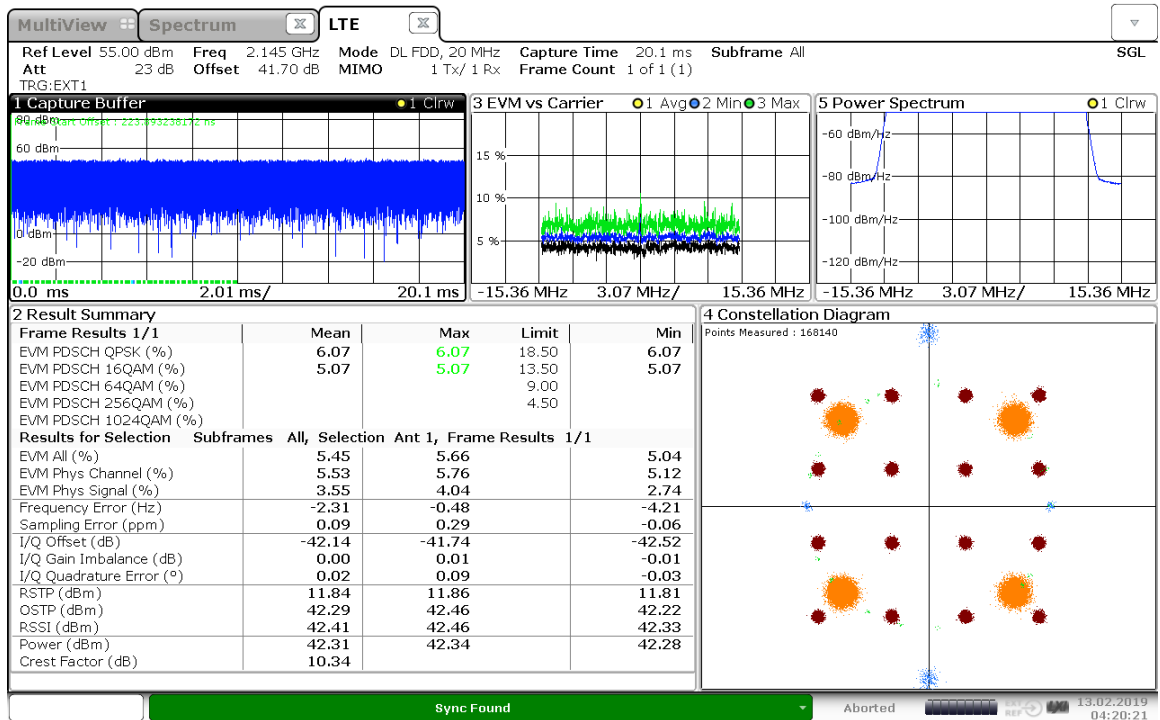

04:17:12 13.02.2019

04:33:29 13.02.2019

04:49:42 13.02.2019

20M -2145MHz-TM3.3-Port 1 ~4:

04:04:09 13.02.2019

04:20:22 13.02.2019

04:36:39 13.02.2019

04:52:52 13.02.2019

Channel Bandwidth :20M+20M(2127.5MHz+2152.5MHz)

Frequency (MHz)	Test mode	Port	EVM(%)
2127.5	TM2.0	1	1.16
		2	1.66
		3	0.78
		4	1.38
	TM3.1	1	4.06
		2	4.05
		3	4.05
		4	4.04
	M3.2	1	4.66
		2	4.65
		3	4.66
		4	4.65
	TM3.3	1	6.10
		2	6.09
		3	6.10
		4	6.10
2152.5	TM2.0	1	0.72
		2	0.58
		3	0.65
		4	0.57
	TM3.1	1	4.04
		2	4.03
		3	4.04
		4	4.03
	TM3.2	1	4.64
		2	4.64
		3	4.64
		4	4.64
	TM3.3	1	6.07
		2	6.06
		3	6.07
		4	6.07