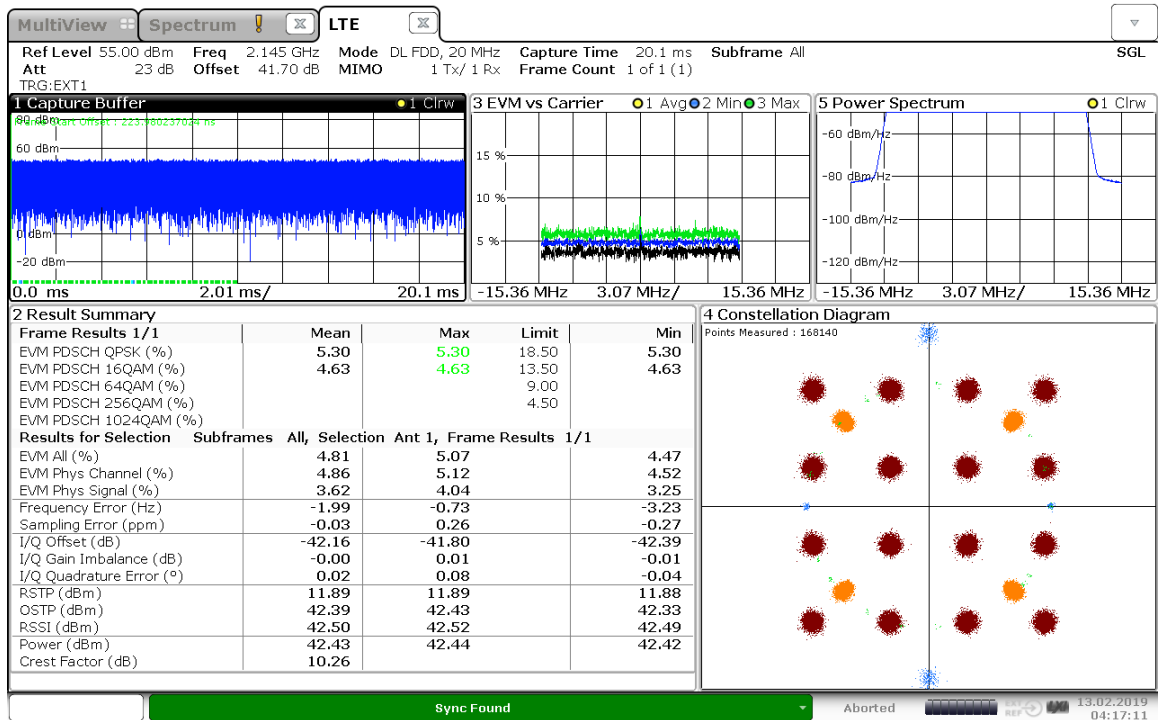

04:43:23 13.02.2019

20M -2145MHz-TM3.1-Port 1 ~4:

03:57:49 13.02.2019

04:14:02 13.02.2019

04:30:20 13.02.2019

04:46:33 13.02.2019

20M -2145MHz-TM3.2-Port 1 ~4:

04:01:00 13.02.2019

04:17:12 13.02.2019

04:33:29 13.02.2019

04:49:42 13.02.2019

20M -2145MHz-TM3.3-Port 1 ~4:

04:04:09 13.02.2019

04:20:22 13.02.2019

04:36:39 13.02.2019

04:52:52 13.02.2019