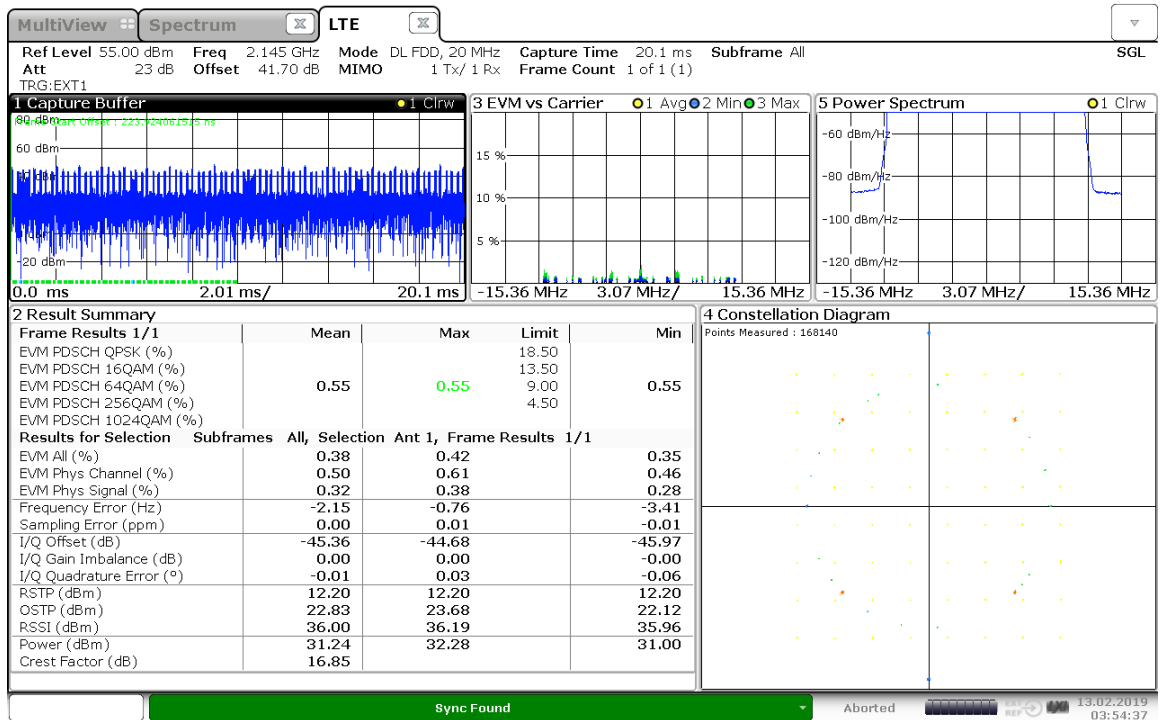

04:03:37 13.02.2019

04:19:50 13.02.2019

04:36:07 13.02.2019

04:52:20 13.02.2019

20M -2145MHz-TM2.0-Port 1 ~4:

03:54:38 13.02.2019

04:10:52 13.02.2019

04:27:10 13.02.2019

04:43:23 13.02.2019

20M -2145MHz-TM3.1-Port 1 ~4:

03:57:49 13.02.2019

04:14:02 13.02.2019

04:30:20 13.02.2019

04:46:33 13.02.2019

20M -2145MHz-TM3.2-Port 1 ~4:

04:01:00 13.02.2019