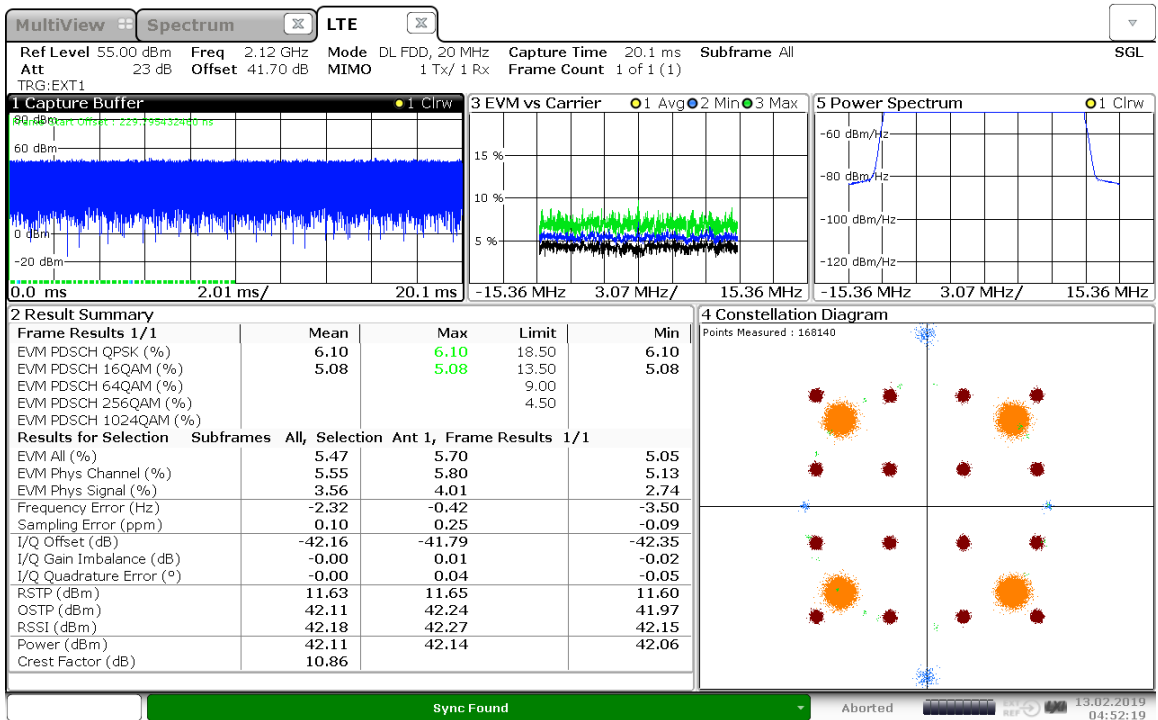

04:29:48 13.02.2019

04:46:02 13.02.2019

20M -2120MHz-TM3.2-Port 1 ~4:

04:00:28 13.02.2019

04:16:41 13.02.2019

04:32:58 13.02.2019

04:49:11 13.02.2019

20M -2120MHz-TM3.3-Port 1 ~4:

04:03:37 13.02.2019

04:19:50 13.02.2019

04:36:07 13.02.2019

04:52:20 13.02.2019

20M -2145MHz-TM2.0-Port 1 ~4:

03:54:38 13.02.2019

04:10:52 13.02.2019

04:27:10 13.02.2019