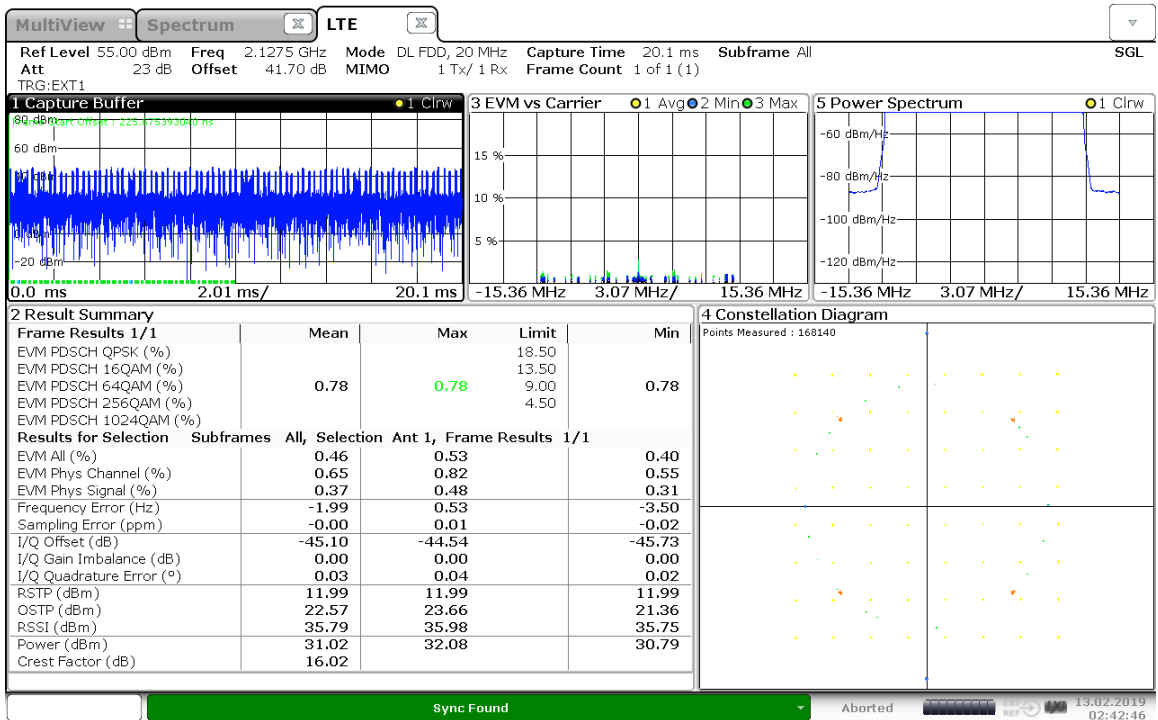

Channel Bandwidth :20M+20M(2127.5MHz+2152.5MHz)

Frequency (MHz)	Test mode	Port	EVM(%)
2127.5	TM2.0	1	1.16
		2	1.66
		3	0.78
		4	1.38
	TM3.1	1	4.06
		2	4.05
		3	4.05
		4	4.04
	M3.2	1	4.66
		2	4.65
		3	4.66
		4	4.65
	TM3.3	1	6.10
		2	6.09
		3	6.10
		4	6.10
2152.5	TM2.0	1	0.72
		2	0.58
		3	0.65
		4	0.57
	TM3.1	1	4.04
		2	4.03
		3	4.04
		4	4.03
	TM3.2	1	4.64
		2	4.64
		3	4.64
		4	4.64
	TM3.3	1	6.07
		2	6.06
		3	6.07
		4	6.07

20M -2127.5MHz-TM2.0-Port 1 ~4:

02:09:57 13.02.2019

02:26:14 13.02.2019

02:42:46 13.02.2019

02:59:22 13.02.2019

20M -2127.5MHz-TM3.1-Port 1 ~4:

02:13:07 13.02.2019

02:29:24 13.02.2019

02:46:00 13.02.2019

03:02:31 13.02.2019

20M -2127.5MHz-TM3.2-Port 1 ~4:

02:16:18 13.02.2019

02:32:33 13.02.2019

02:49:12 13.02.2019

03:05:42 13.02.2019

20M -2127.5MHz-TM3.3-Port 1 ~4: