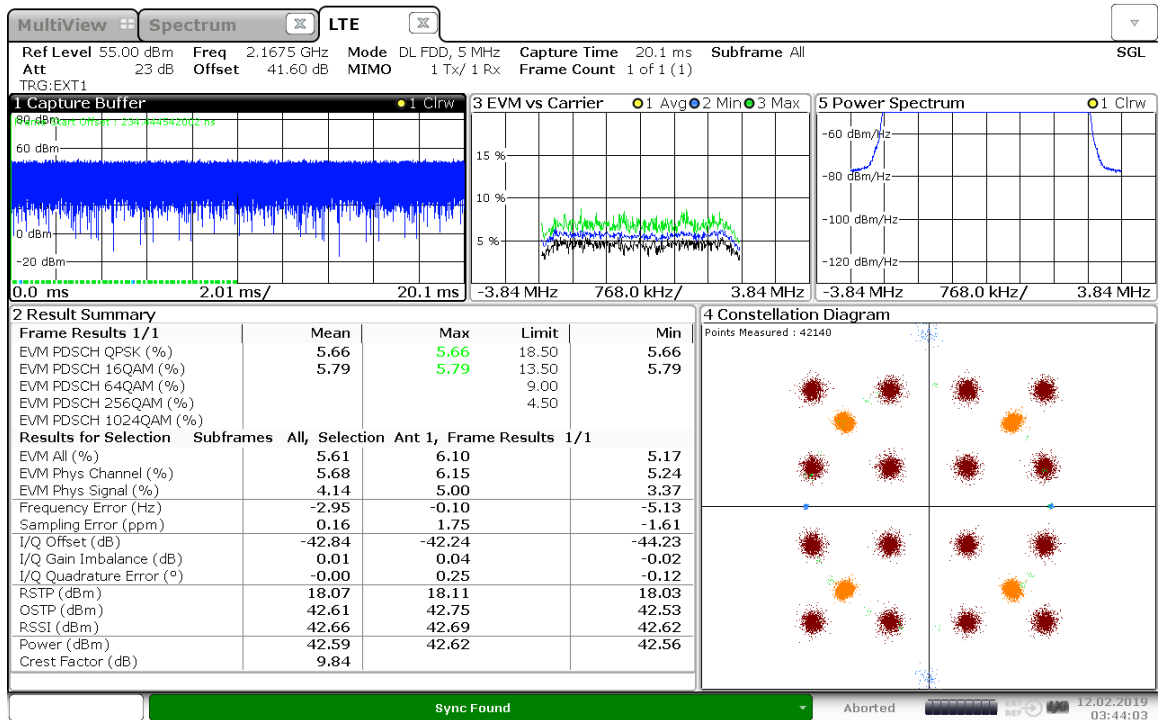

5M -2167.5MHz-TM3.2-Port 1 ~4: