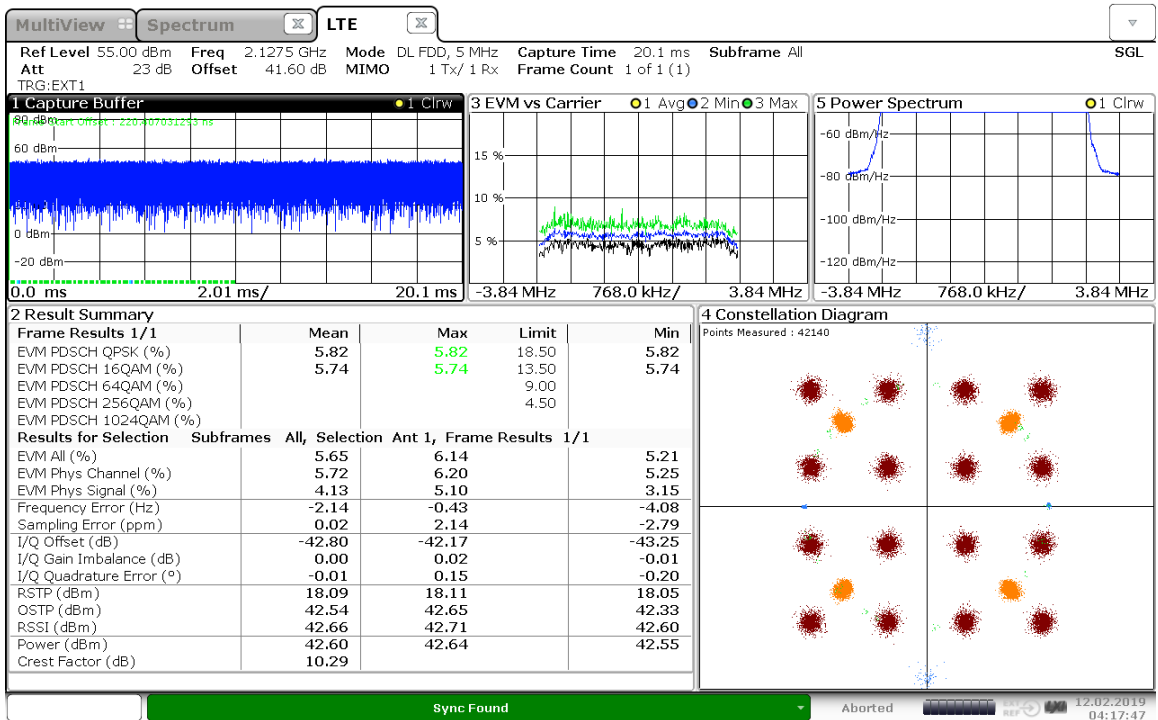

5M -2127.5MHz-TM3.1-Port 1 ~4:

03:40:14 12.02.2019

03:57:21 12.02.2019

04:14:25 12.02.2019

04:31:38 12.02.2019

5M -2127.5MHz-TM3.2-Port 1 ~4:

03:43:32 12.02.2019

04:00:33 12.02.2019