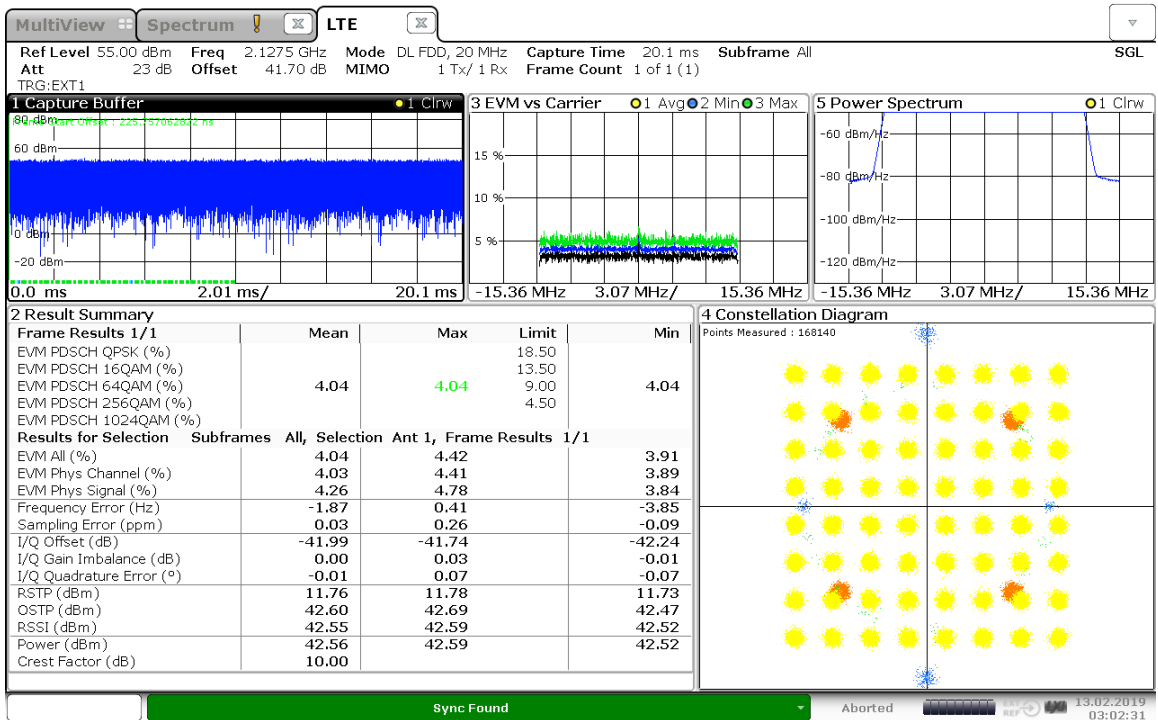

Channel Bandwidth :20M+20M(2127.5MHz+2152.5MHz)

Frequency (MHz)	Test mode	Port	EVM(%)
2127.5	TM2.0	1	1.16
		2	1.66
		3	0.78
		4	1.38
	TM3.1	1	4.06
		2	4.05
		3	4.05
		4	4.04
	M3.2	1	4.66
		2	4.65
		3	4.66
		4	4.65
	TM3.3	1	6.10
		2	6.09
		3	6.10
		4	6.10
2152.5	TM2.0	1	0.72
		2	0.58
		3	0.65
		4	0.57
	TM3.1	1	4.04
		2	4.03
		3	4.04
		4	4.03
	TM3.2	1	4.64
		2	4.64
		3	4.64
		4	4.64
	TM3.3	1	6.07
		2	6.06
		3	6.07
		4	6.07

20M -2127.5MHz-TM2.0-Port 1 ~4:

02:09:57 13.02.2019

02:26:14 13.02.2019

02:42:46 13.02.2019

02:59:22 13.02.2019

20M -2127.5MHz-TM3.1-Port 1 ~4:

02:13:07 13.02.2019

02:29:24 13.02.2019

02:46:00 13.02.2019

03:02:31 13.02.2019

20M -2127.5MHz-TM3.2-Port 1 ~4:

02:16:18 13.02.2019

02:32:33 13.02.2019

02:49:12 13.02.2019

03:05:42 13.02.2019

20M -2127.5MHz-TM3.3-Port 1 ~4: