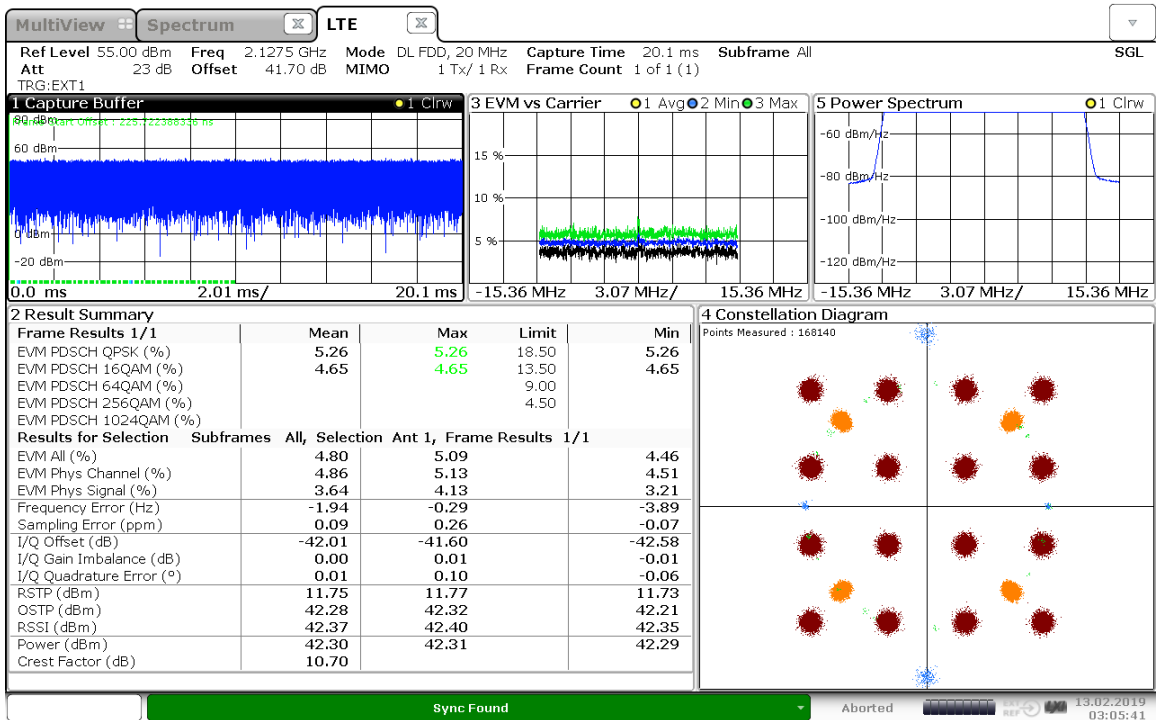

02:46:00 13.02.2019

03:02:31 13.02.2019

20M -2127.5MHz-TM3.2-Port 1 ~4:

02:16:18 13.02.2019

02:32:33 13.02.2019

02:49:12 13.02.2019

03:05:42 13.02.2019

20M -2127.5MHz-TM3.3-Port 1 ~4:

02:19:28 13.02.2019

02:35:43 13.02.2019

02:52:22 13.02.2019

03:08:51 13.02.2019

20M -2152.5MHz-TM2.0-Port 1 ~4:

02:10:29 13.02.2019

02:26:45 13.02.2019