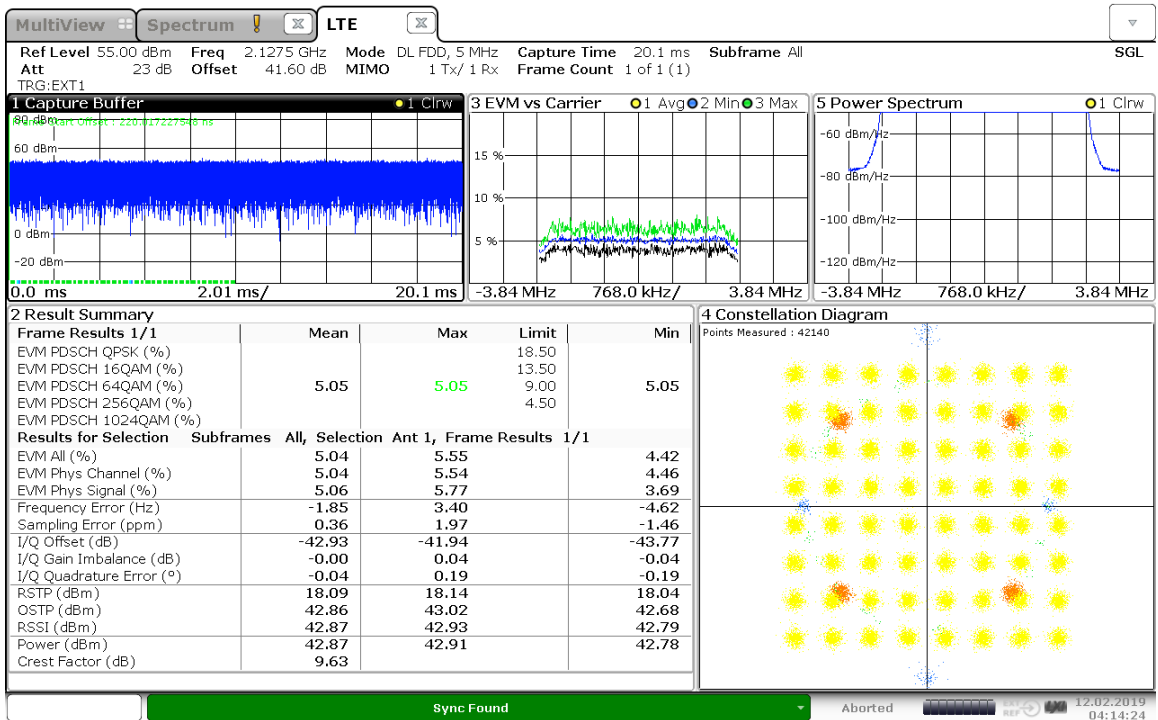

5M -2127.5MHz-TM3.1-Port 1 ~4:

03:40:14 12.02.2019

03:57:21 12.02.2019

04:14:25 12.02.2019

04:31:38 12.02.2019

5M -2127.5MHz-TM3.2-Port 1 ~4:

03:43:32 12.02.2019

04:00:33 12.02.2019