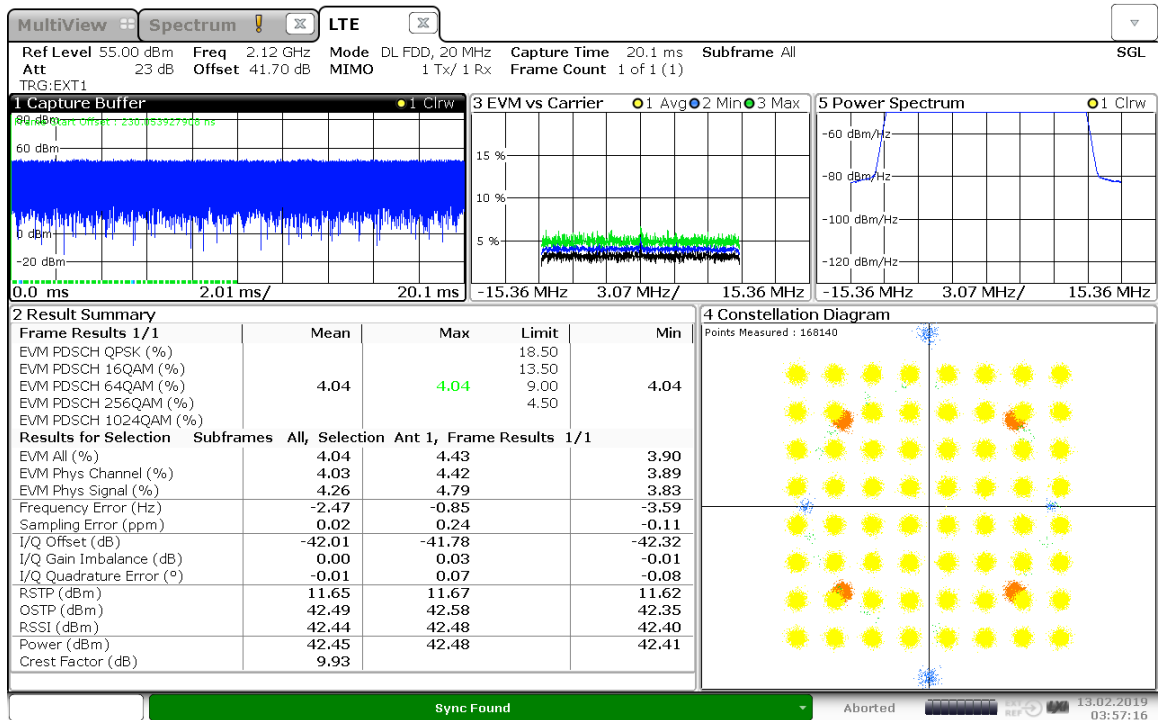

20M -2120MHz-TM2.0-Port 1 ~4:

03:54:07 13.02.2019

04:10:21 13.02.2019

04:26:38 13.02.2019

04:42:52 13.02.2019

20M -2120MHz-TM3.1-Port 1 ~4:

03:57:17 13.02.2019

04:13:31 13.02.2019

04:29:48 13.02.2019

04:46:02 13.02.2019

20M -2120MHz-TM3.2-Port 1 ~4:

04:00:28 13.02.2019

04:16:41 13.02.2019

04:32:58 13.02.2019

04:49:11 13.02.2019

20M -2120MHz-TM3.3-Port 1 ~4: