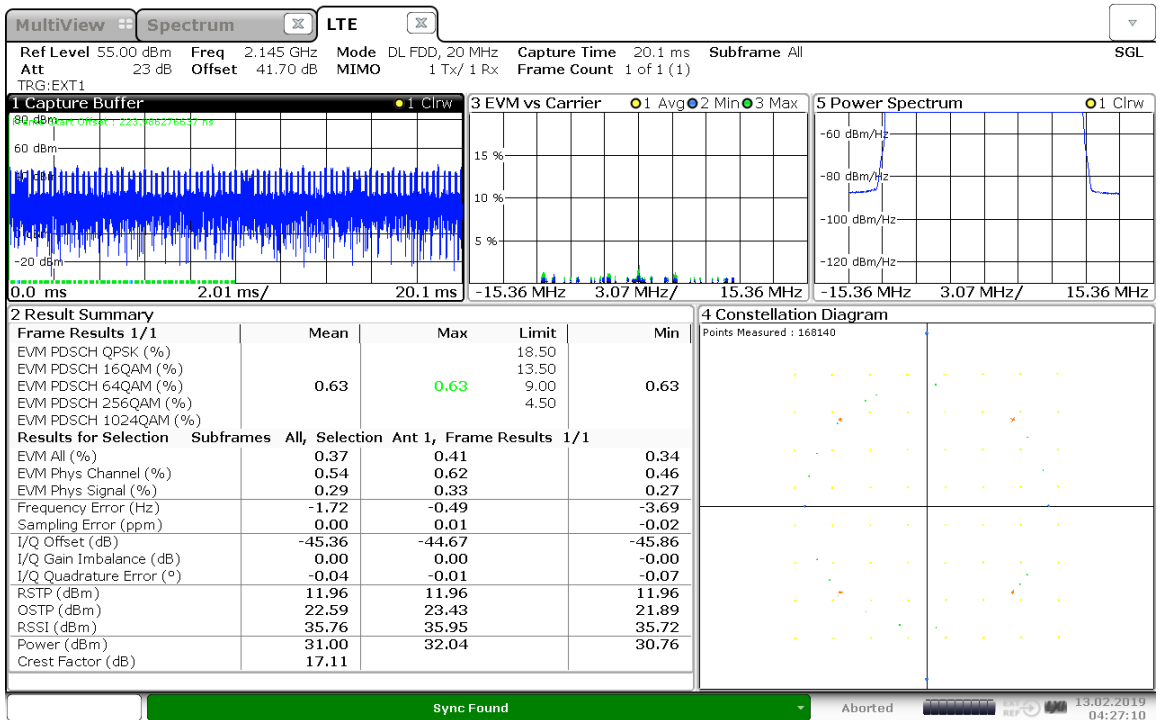

04:03:37 13.02.2019

04:19:50 13.02.2019

04:36:07 13.02.2019

04:52:20 13.02.2019

20M -2145MHz-TM2.0-Port 1 ~4:

03:54:38 13.02.2019

04:10:52 13.02.2019

04:27:10 13.02.2019

04:43:23 13.02.2019

20M -2145MHz-TM3.1-Port 1 ~4:

03:57:49 13.02.2019

04:14:02 13.02.2019

04:30:20 13.02.2019

04:46:33 13.02.2019

20M -2145MHz-TM3.2-Port 1 ~4:

04:01:00 13.02.2019