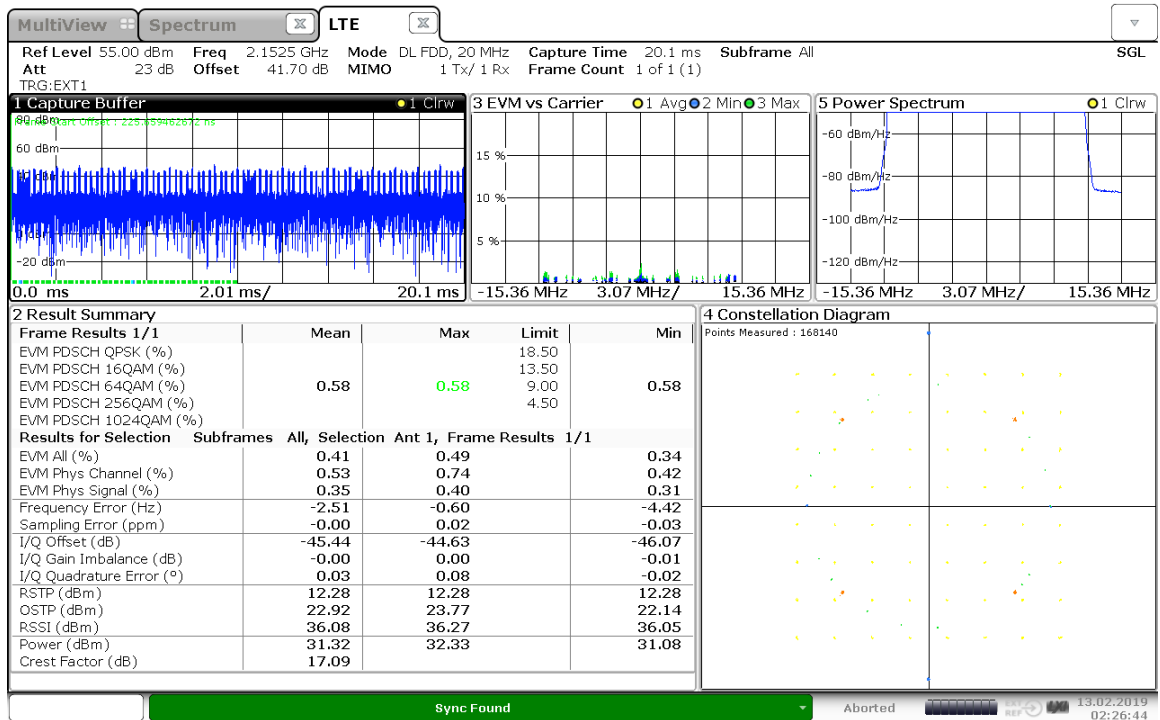

02:46:00 13.02.2019

03:02:31 13.02.2019

20M -2127.5MHz-TM3.2-Port 1 ~4:

02:16:18 13.02.2019

02:32:33 13.02.2019

02:49:12 13.02.2019

03:05:42 13.02.2019

20M -2127.5MHz-TM3.3-Port 1 ~4:

02:19:28 13.02.2019

02:35:43 13.02.2019

02:52:22 13.02.2019

03:08:51 13.02.2019

20M -2152.5MHz-TM2.0-Port 1 ~4:

02:10:29 13.02.2019

02:26:45 13.02.2019