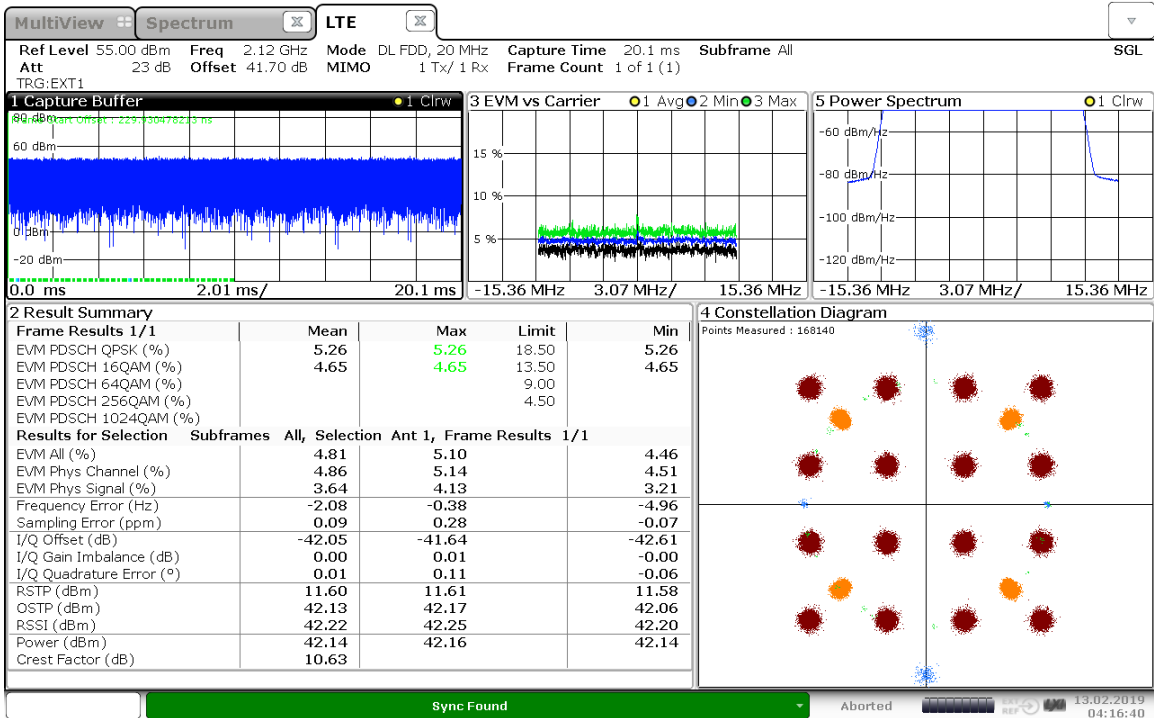

04:29:48 13.02.2019

04:46:02 13.02.2019

20M -2120MHz-TM3.2-Port 1 ~4:

04:00:28 13.02.2019

04:16:41 13.02.2019

04:32:58 13.02.2019

04:49:11 13.02.2019

20M -2120MHz-TM3.3-Port 1 ~4:

04:03:37 13.02.2019

04:19:50 13.02.2019

04:36:07 13.02.2019

04:52:20 13.02.2019

20M -2145MHz-TM2.0-Port 1 ~4:

03:54:38 13.02.2019

04:10:52 13.02.2019

04:27:10 13.02.2019