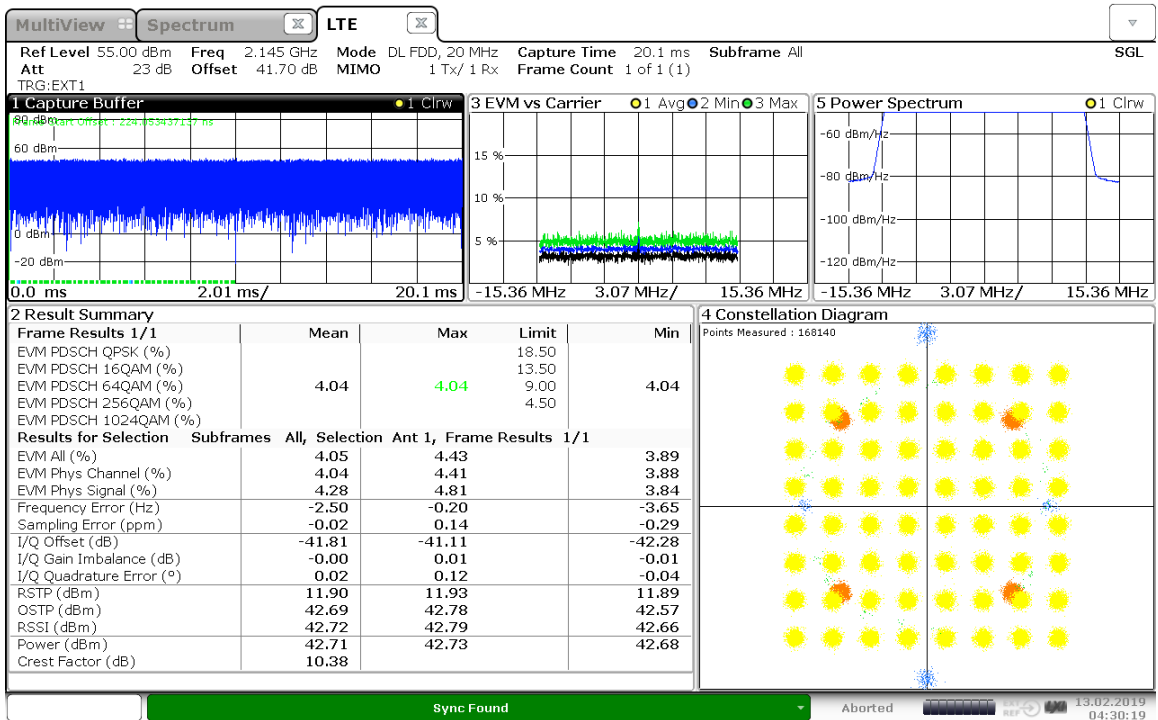

04:43:23 13.02.2019

20M -2145MHz-TM3.1-Port 1 ~4:

03:57:49 13.02.2019

04:14:02 13.02.2019

04:30:20 13.02.2019

04:46:33 13.02.2019

20M -2145MHz-TM3.2-Port 1 ~4:

04:01:00 13.02.2019

04:17:12 13.02.2019

04:33:29 13.02.2019

04:49:42 13.02.2019

20M -2145MHz-TM3.3-Port 1 ~4:

04:04:09 13.02.2019

04:20:22 13.02.2019

04:36:39 13.02.2019

04:52:52 13.02.2019