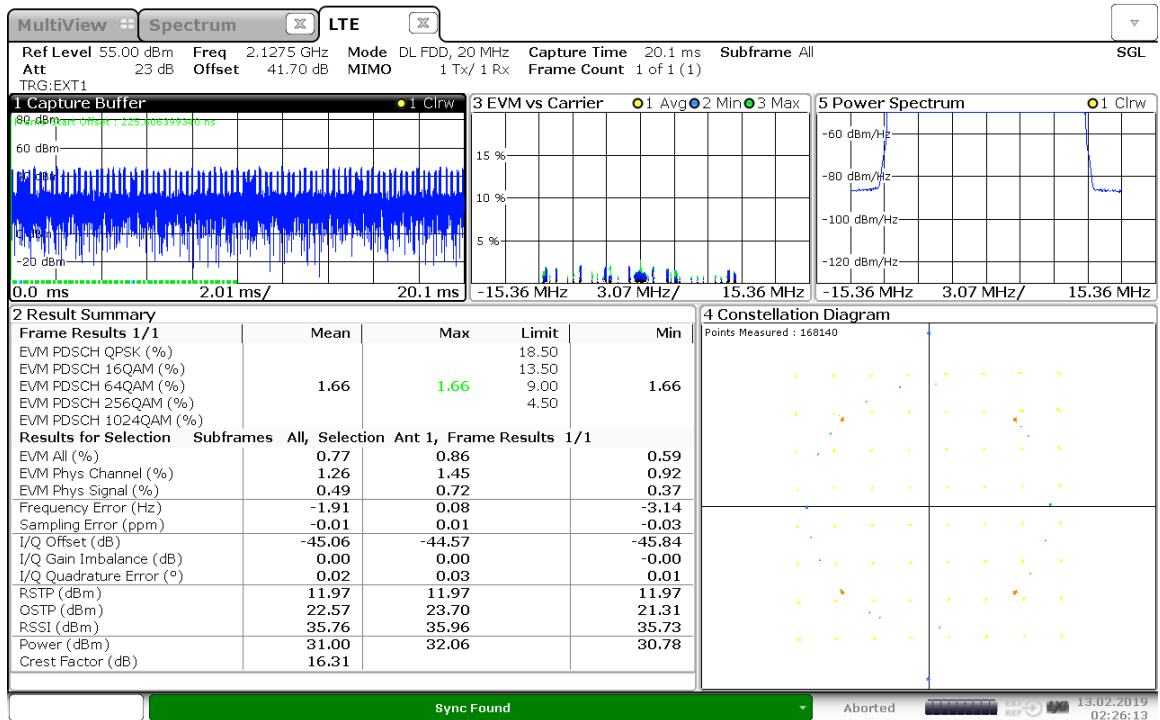

02:09:57 13.02.2019