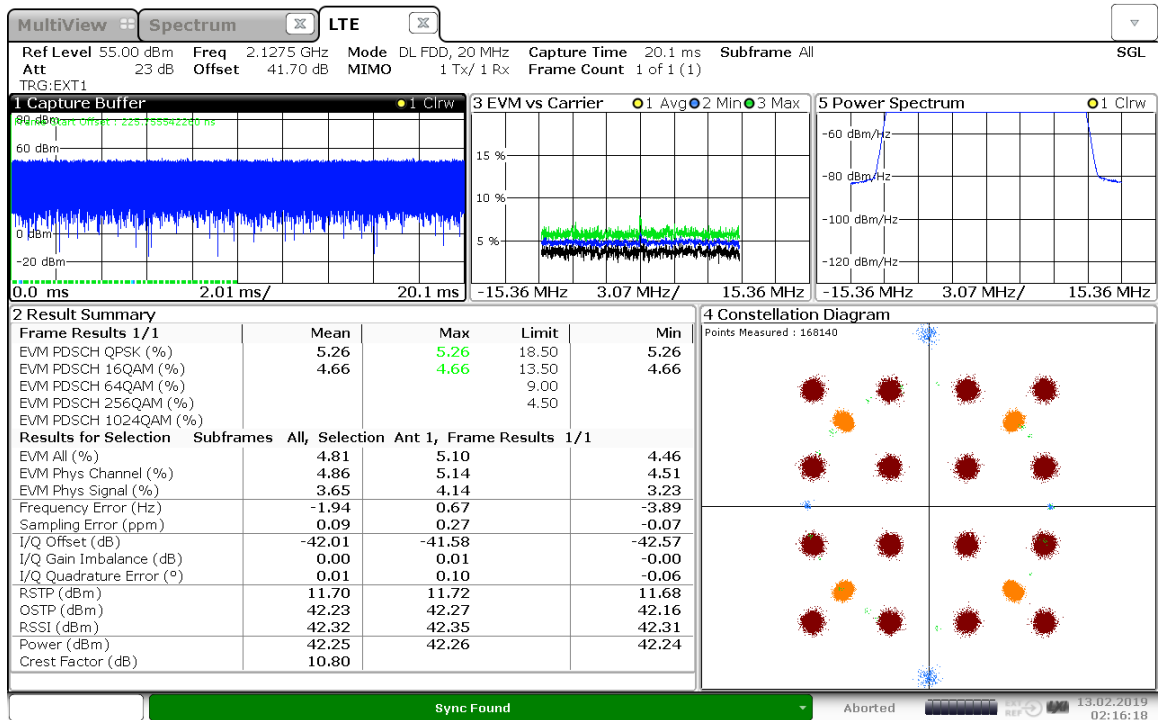

Channel Bandwidth :20M+20M(2127.5MHz+2152.5MHz)

Frequency (MHz)	Test mode	Port	EVM(%)
2127.5	TM2.0	1	1.16
		2	1.66
		3	0.78
		4	1.38
	TM3.1	1	4.06
		2	4.05
		3	4.05
		4	4.04
	M3.2	1	4.66
		2	4.65
		3	4.66
		4	4.65
	TM3.3	1	6.10
		2	6.09
		3	6.10
		4	6.10
2152.5	TM2.0	1	0.72
		2	0.58
		3	0.65
		4	0.57
	TM3.1	1	4.04
		2	4.03
		3	4.04
		4	4.03
	TM3.2	1	4.64
		2	4.64
		3	4.64
		4	4.64
	TM3.3	1	6.07
		2	6.06
		3	6.07
		4	6.07

20M -2127.5MHz-TM2.0-Port 1 ~4:

02:09:57 13.02.2019

02:26:14 13.02.2019

02:42:46 13.02.2019

02:59:22 13.02.2019

20M -2127.5MHz-TM3.1-Port 1 ~4:

02:13:07 13.02.2019

02:29:24 13.02.2019

02:46:00 13.02.2019

03:02:31 13.02.2019

20M -2127.5MHz-TM3.2-Port 1 ~4:

02:16:18 13.02.2019

02:32:33 13.02.2019

02:49:12 13.02.2019

03:05:42 13.02.2019

20M -2127.5MHz-TM3.3-Port 1 ~4: