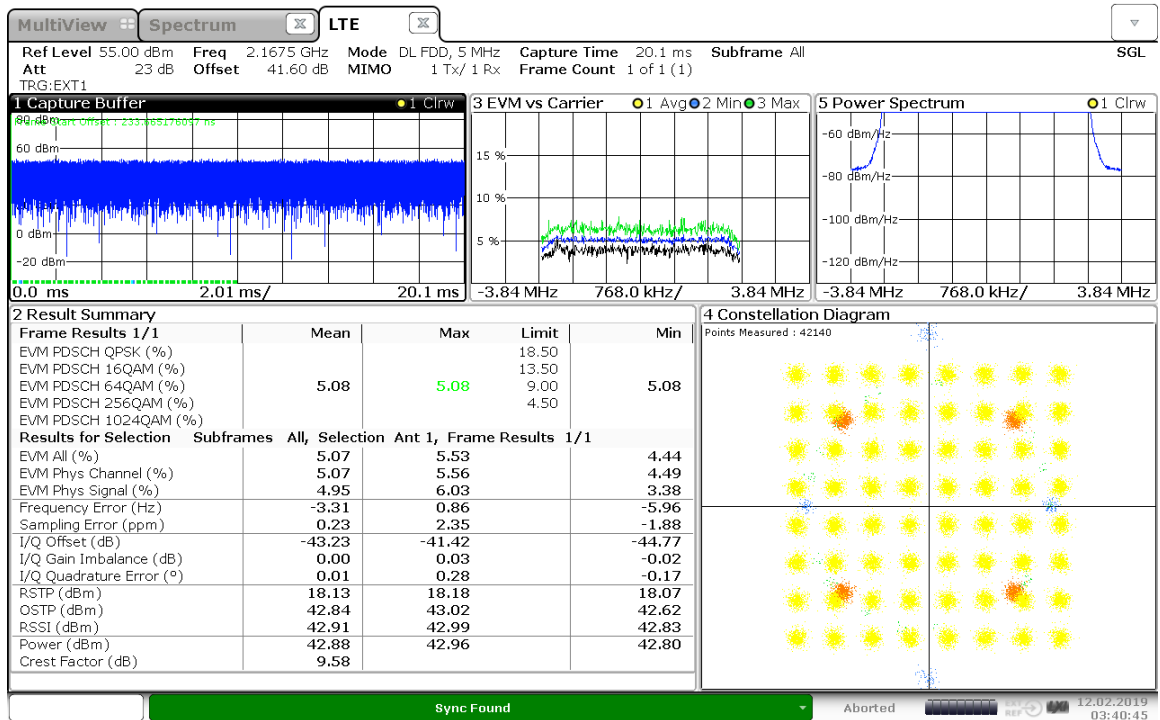

03:37:33 12.02.2019

03:54:42 12.02.2019

04:11:45 12.02.2019

04:28:57 12.02.2019

5M -2167.5MHz-TM3.1-Port 1 ~4:

03:40:46 12.02.2019

03:57:53 12.02.2019

04:14:59 12.02.2019