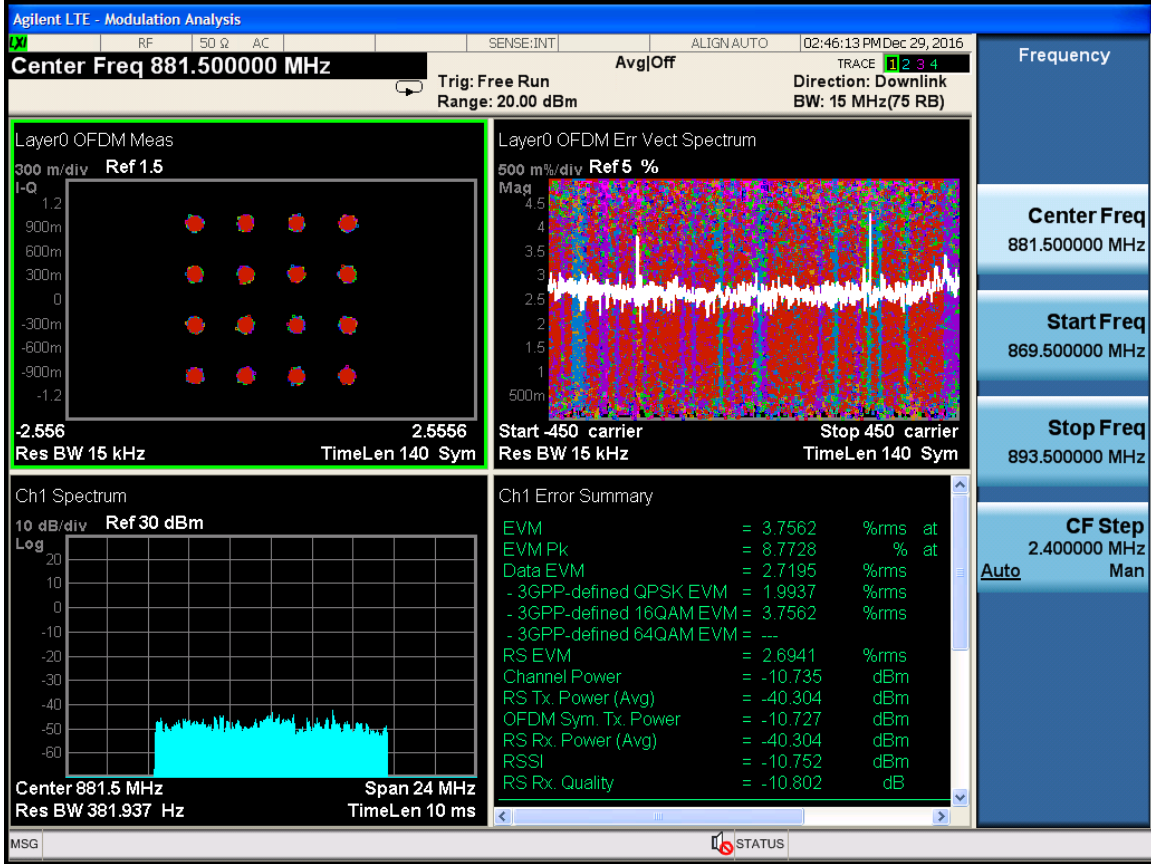

RF 884M:  
LTE 20M-Port 1-884MHz-E-TM2

LTE 20M-Port 1-884MHz-E-TM3.1

LTE 20M-Port 1-884MHz-E-TM3.2

LTE 20M-Port 1-884MHz-E-TM3.3

RF 876.5M:  
 LTE 15M-Port 0-876.5MHz-E-TM2

LTE 15M-Port 0-876.5MHz-E-TM3.1

LTE 15M-Port 0-876.5MHz-E-TM3.2

LTE 15M-Port 0-876.5MHz-E-TM3.3

RF 881.5M:  
LTE 15M-Port 0-881.5MHz-E-TM2

LTE 15M-Port 0-881.5MHz-E-TM3.1

LTE 15M-Port 0-881.5MHz-E-TM3.2

LTE15M-Port 0-881.5MHz-E-TM3.3

Frequency	
Center Freq	881.500000 MHz
Start Freq	869.500000 MHz
Stop Freq	893.500000 MHz
CF Step	2.400000 MHz
Auto	Man

RF 886.5M:  
 LTE 15M-Port 0-886.5MHz-E-TM2

LTE 15M-Port 0-886.5MHz-E-TM3.1

Frequency	
Center Freq	886.500000 MHz
Start Freq	874.500000 MHz
Stop Freq	898.500000 MHz
CF Step	2.400000 MHz
	Auto Man

LTE 15M-Port 0-886.5MHz-E-TM3.2

LTE 15M-Port 0-886.5MHz-E-TM3.3

RF 876.5M:  
LTE 15M-Port 1-876.5MHz-E-TM2

LTE 15M-Port 1-876.5MHz-E-TM3.1

LTE 15M-Port 1-876.5MHz-E-TM3.2

LTE 15M-Port 1-876.5MHz-E-TM3.3

Frequency	
Center Freq	876.500000 MHz
Start Freq	864.500000 MHz
Stop Freq	888.500000 MHz
CF Step	2.400000 MHz
	Auto Man