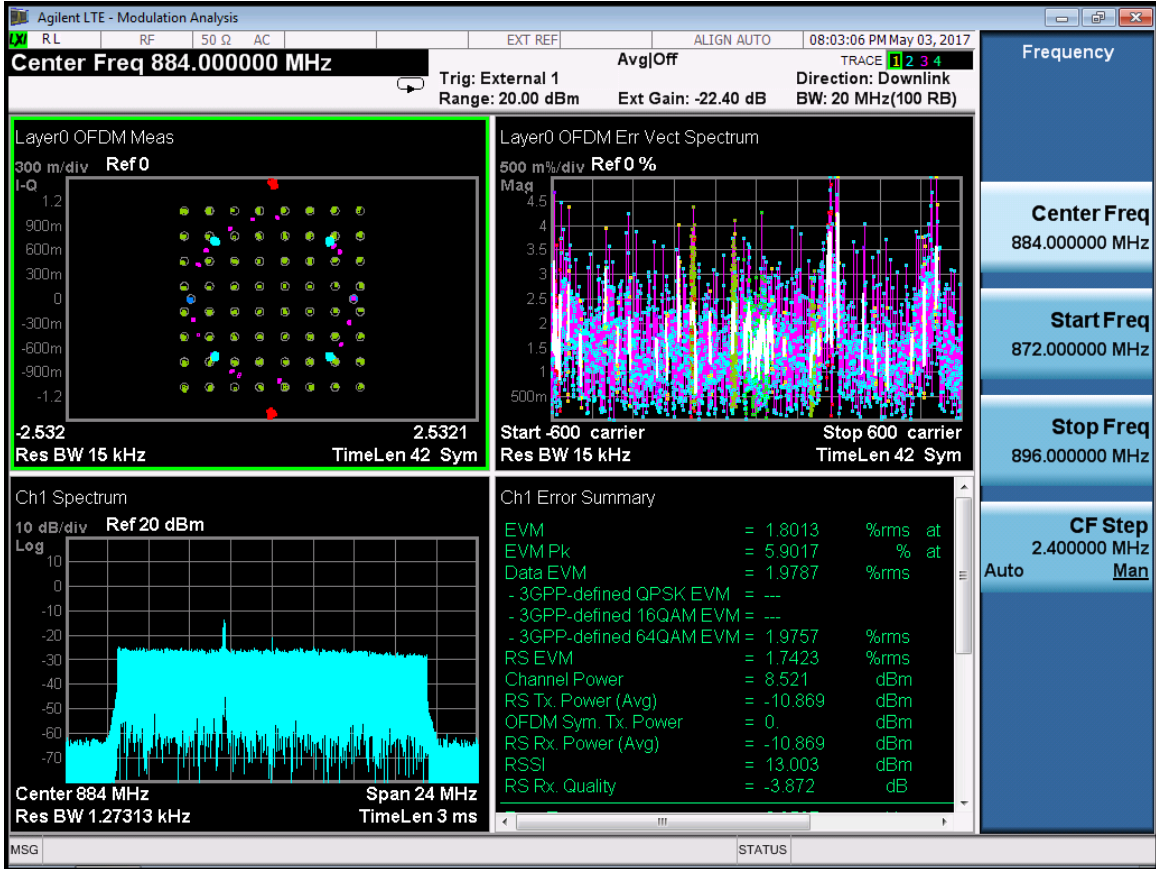

RF 884M:  
LTE 20M-Port 1-884MHz-E-TM2

LTE 20M-Port 1-884MHz-E-TM3.1

LTE 20M-Port 1-884MHz-E-TM3.2

LTE 20M-Port 1-884MHz-E-TM3.3

RF 876.5M:  
 LTE 15M-Port 0-876.5MHz-E-TM2

LTE 15M-Port 0-876.5MHz-E-TM3.1

LTE 15M-Port 0-876.5MHz-E-TM3.2

LTE 15M-Port 0-876.5MHz-E-TM3.3

RF 881.5M:  
LTE 15M-Port 0-881.5MHz-E-TM2

LTE 15M-Port 0-881.5MHz-E-TM3.1

LTE 15M-Port 0-881.5MHz-E-TM3.2

LTE15M-Port 0-881.5MHz-E-TM3.3

Frequency	
Center Freq	881.500000 MHz
Start Freq	869.500000 MHz
Stop Freq	893.500000 MHz
CF Step	2.400000 MHz
Auto	Man

RF 886.5M:  
 LTE 15M-Port 0-886.5MHz-E-TM2

LTE 15M-Port 0-886.5MHz-E-TM3.1

Frequency	
Center Freq	886.500000 MHz
Start Freq	874.500000 MHz
Stop Freq	898.500000 MHz
CF Step	2.400000 MHz
	Auto Man

LTE 15M-Port 0-886.5MHz-E-TM3.2