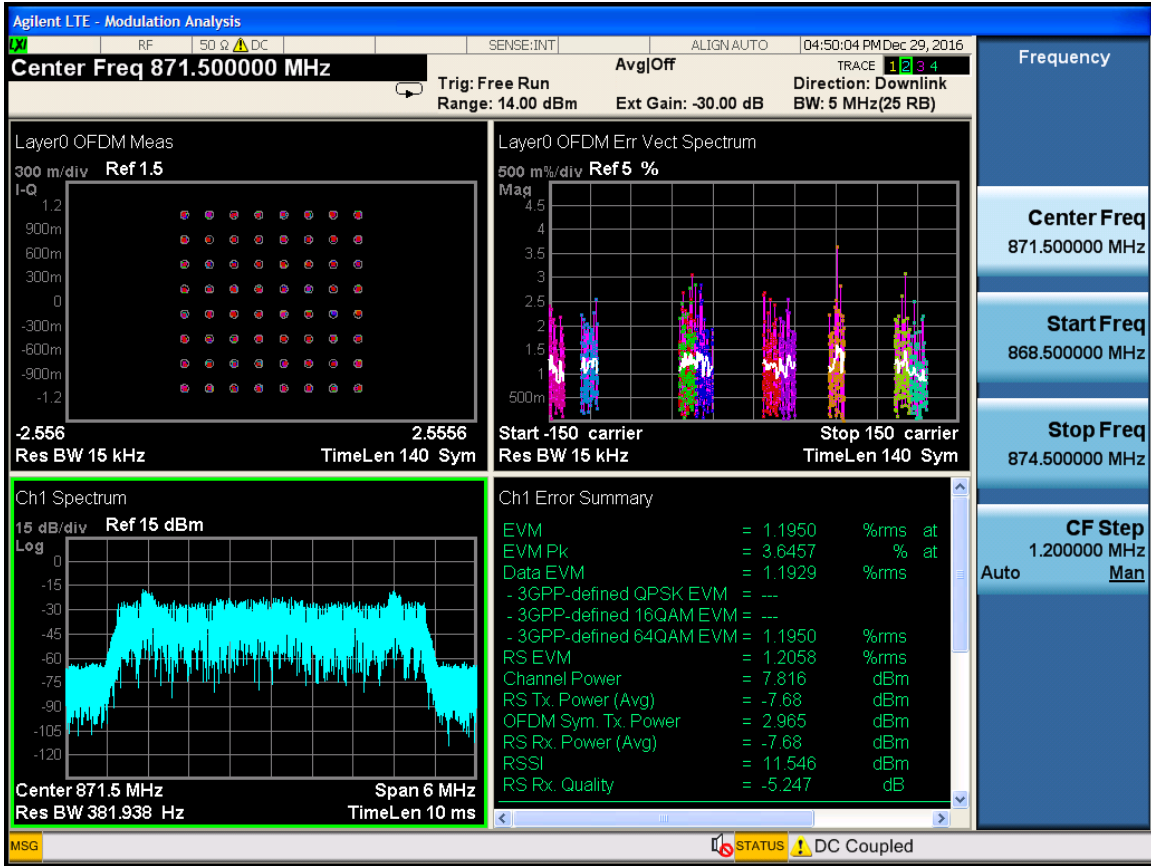

LTE10M-Port1-881.5MHz-E-TM3.3

Frequency	
Center Freq	881.500000 MHz
Start Freq	875.500000 MHz
Stop Freq	887.500000 MHz
CF Step	1.200000 MHz
	Auto <u>Man</u>

LTE10M-Port1-889MHz-E-TM2.0

Frequency
<b>Center Freq</b> 889.000000 MHz
<b>Start Freq</b> 883.000000 MHz
<b>Stop Freq</b> 895.000000 MHz
<b>CF Step</b> 1.200000 MHz
Auto <u>Man</u>

LTE10M-Port1-889MHz-E-TM3.1

LTE10M-Port1-889MHz-E-TM3.2

Frequency	
Center Freq	889.000000 MHz
Start Freq	883.000000 MHz
Stop Freq	895.000000 MHz
CF Step	1.200000 MHz
	Auto <u>Man</u>

LTE10M-Port1-889MHz-E-TM3.3

LTE5M-Port0-871.5MHz-E-TM2.0

<b>Frequency</b>
<b>Center Freq</b> 871.500000 MHz
<b>Start Freq</b> 868.500000 MHz
<b>Stop Freq</b> 874.500000 MHz
<b>CF Step</b> 1.200000 MHz
Auto <u>Man</u>

LTE5M-Port0-871.5MHz-E-TM3.1