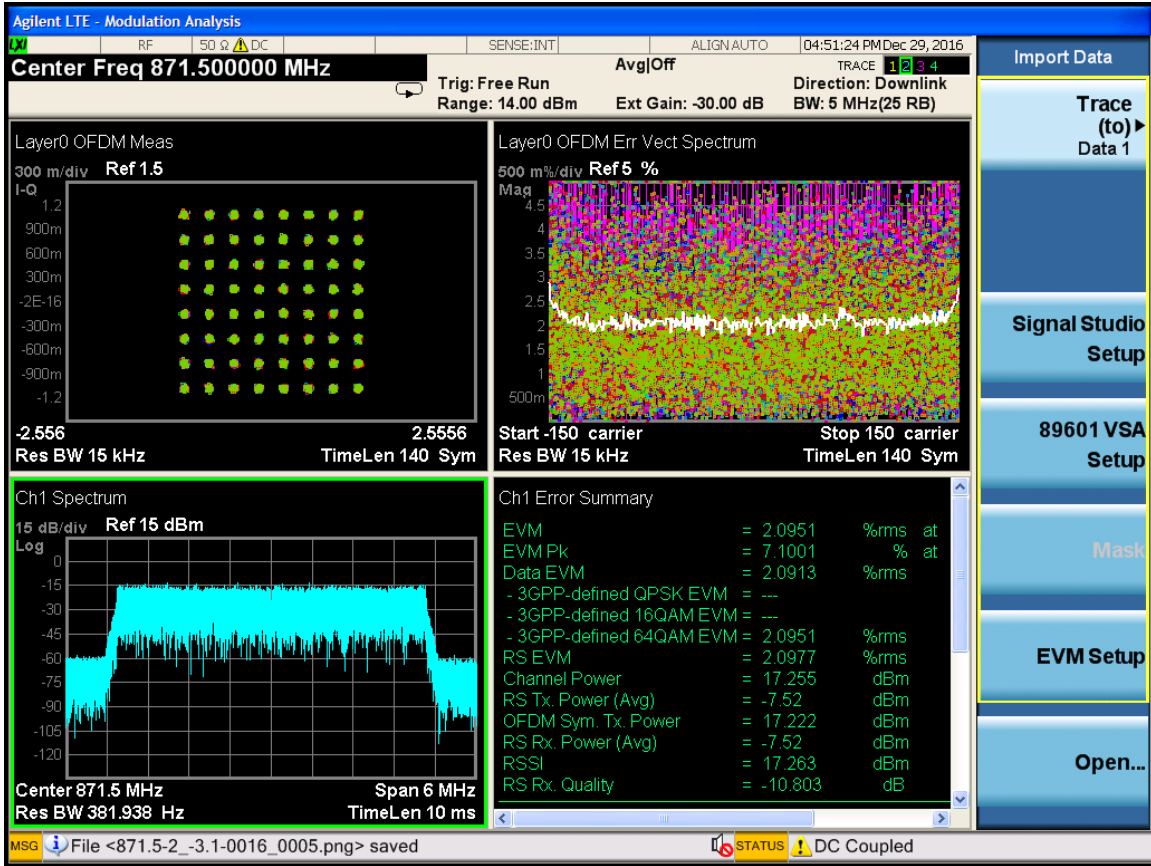

LTE10M-Port1-881.5MHz-E-TM3.3

Frequency	
Center Freq	881.500000 MHz
Start Freq	875.500000 MHz
Stop Freq	887.500000 MHz
CF Step	1.200000 MHz
	Auto <u>Man</u>

LTE10M-Port1-889MHz-E-TM2.0

Frequency
<b>Center Freq</b> 889.000000 MHz
<b>Start Freq</b> 883.000000 MHz
<b>Stop Freq</b> 895.000000 MHz
<b>CF Step</b> 1.200000 MHz
Auto <u>Man</u>

LTE10M-Port1-889MHz-E-TM3.1

LTE10M-Port1-889MHz-E-TM3.2

Frequency	
Center Freq	889.000000 MHz
Start Freq	883.000000 MHz
Stop Freq	895.000000 MHz
CF Step	1.200000 MHz
	Auto <u>Man</u>

LTE10M-Port1-889MHz-E-TM3.3

LTE5M-Port0-871.5MHz-E-TM2.0

<b>Frequency</b>
<b>Center Freq</b> 871.500000 MHz
<b>Start Freq</b> 868.500000 MHz
<b>Stop Freq</b> 874.500000 MHz
<b>CF Step</b> 1.200000 MHz
Auto <u>Man</u>

LTE5M-Port0-871.5MHz-E-TM3.1