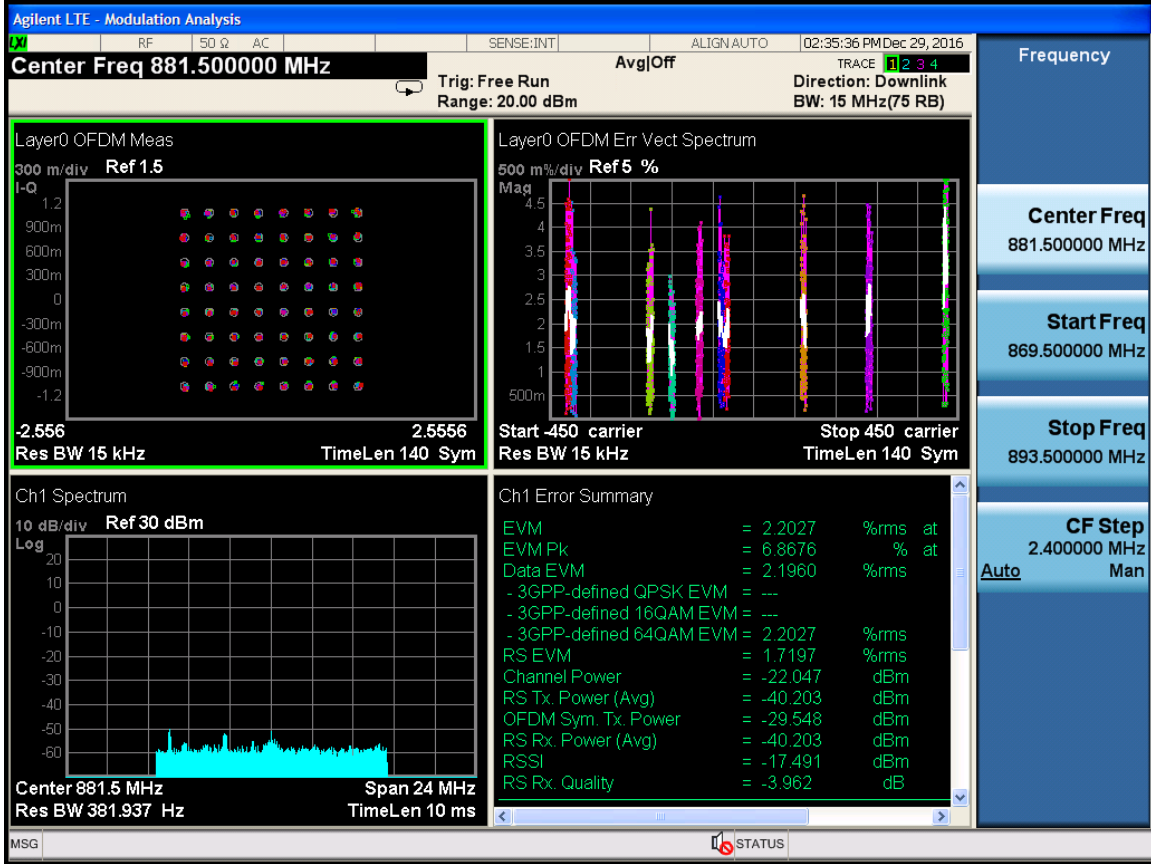

RF 886.5M:  
 LTE 15M-Port 0-886.5MHz-E-TM2

LTE 15M-Port 0-886.5MHz-E-TM3.1

Frequency	
Center Freq	886.500000 MHz
Start Freq	874.500000 MHz
Stop Freq	898.500000 MHz
CF Step	2.400000 MHz
	Auto Man

LTE 15M-Port 0-886.5MHz-E-TM3.2

LTE 15M-Port 0-886.5MHz-E-TM3.3

RF 876.5M:  
LTE 15M-Port 1-876.5MHz-E-TM2

LTE 15M-Port 1-876.5MHz-E-TM3.1

LTE 15M-Port 1-876.5MHz-E-TM3.2

LTE 15M-Port 1-876.5MHz-E-TM3.3

Frequency	
Center Freq	876.500000 MHz
Start Freq	864.500000 MHz
Stop Freq	888.500000 MHz
CF Step	2.400000 MHz
	Auto Man

RF 881.5M:  
 LTE 15M-Port 1-881.5MHz-E-TM2

Frequency	
<b>Center Freq</b>	881.500000 MHz
<b>Start Freq</b>	869.500000 MHz
<b>Stop Freq</b>	893.500000 MHz
<b>CF Step</b>	2.400000 MHz
<b>Auto</b>	<b>Man</b>

LTE 15M-Port 1-881.5MHz-E-TM3.1

LTE15M-Port 1-881.5MHz-E-TM3.2

LTE15M-Port 1-881.5MHz-E-TM3.3

RF 886.5M:  
 LTE 20M-Port 1-886.5MHz-E-TM2

LTE 15M-Port 1-886.5MHz-E-TM3.1

LTE 15M-Port 1-886.5MHz-E-TM3.2

LTE 15M-Port 1-886.5MHz-E-TM3.3