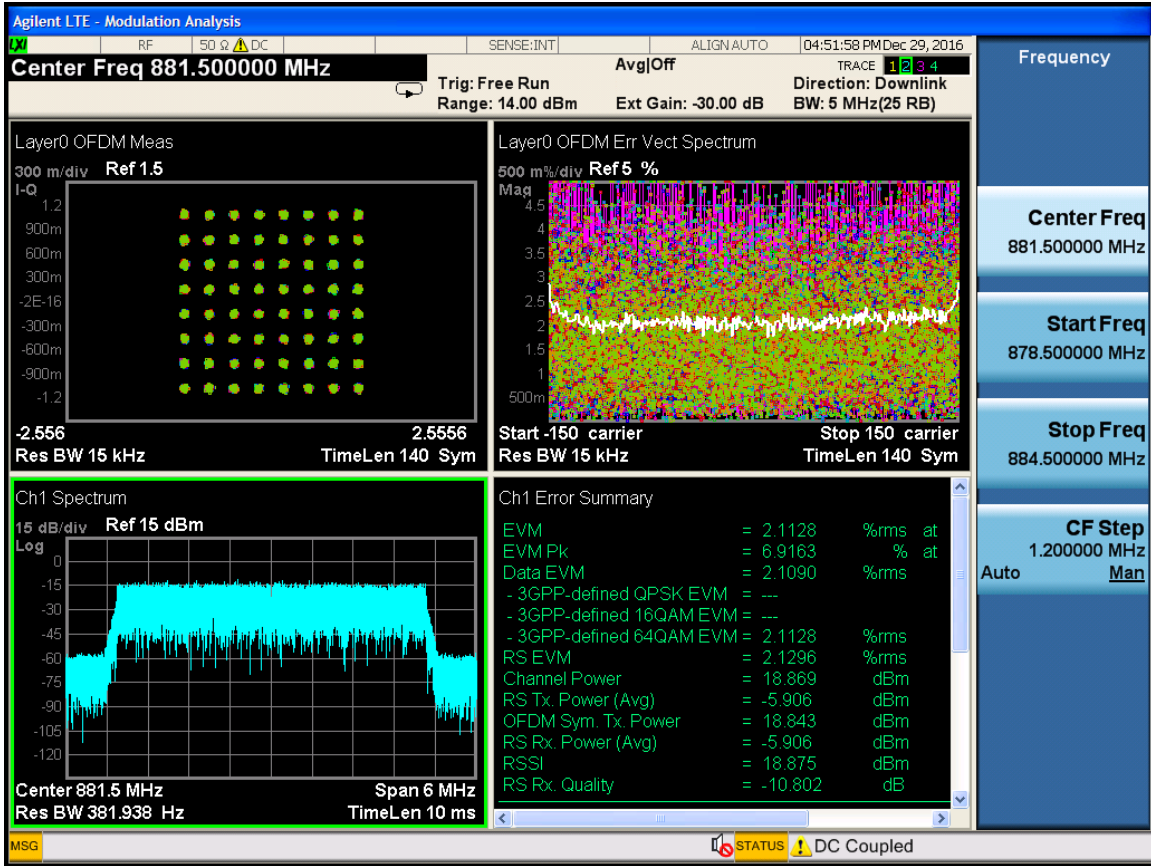

LTE5M-Port0-871.5MHz-E-TM2.0

<b>Frequency</b>
<b>Center Freq</b> 871.500000 MHz
<b>Start Freq</b> 868.500000 MHz
<b>Stop Freq</b> 874.500000 MHz
<b>CF Step</b> 1.200000 MHz
Auto <u>Man</u>

LTE5M-Port0-871.5MHz-E-TM3.1

LTE5M-Port0-871.5MHz-E-TM3.2

Frequency
<b>Center Freq</b> 871.500000 MHz
<b>Start Freq</b> 868.500000 MHz
<b>Stop Freq</b> 874.500000 MHz
<b>CF Step</b> 1.200000 MHz
Auto <u>Man</u>

LTE5M-Port0-871.5MHz-E-TM3.3

LTE5M-Port0-881.5MHz-E-TM2.0

LTE5M-Port0-881.5MHz-E-TM3.1

Frequency	
Center Freq	881.500000 MHz
Start Freq	878.500000 MHz
Stop Freq	884.500000 MHz
CF Step	1.200000 MHz
Auto	Man

LTE5M-Port0-881.5MHz-E-TM3.2