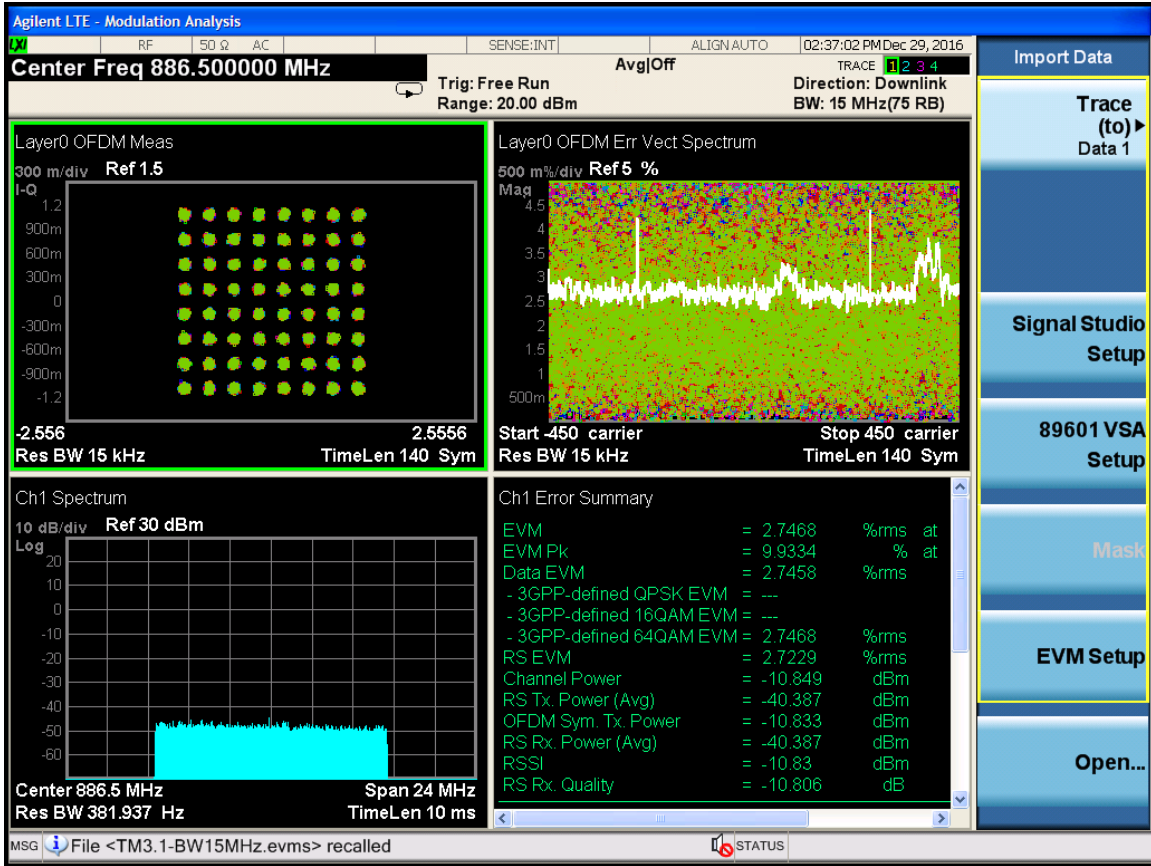

RF 881.5M:  
 LTE 15M-Port 1-881.5MHz-E-TM2

Frequency	
<b>Center Freq</b>	881.500000 MHz
<b>Start Freq</b>	869.500000 MHz
<b>Stop Freq</b>	893.500000 MHz
<b>CF Step</b>	2.400000 MHz
<b>Auto</b>	<b>Man</b>

LTE 15M-Port 1-881.5MHz-E-TM3.1

LTE15M-Port 1-881.5MHz-E-TM3.2

LTE15M-Port 1-881.5MHz-E-TM3.3

RF 886.5M:  
 LTE 20M-Port 1-886.5MHz-E-TM2

LTE 15M-Port 1-886.5MHz-E-TM3.1

LTE 15M-Port 1-886.5MHz-E-TM3.2

LTE 15M-Port 1-886.5MHz-E-TM3.3

LTE 10M-Port 0-874MHz-E-TM2

LTE 10M-Port 0-874MHz-E-TM3.1

Frequency	
Center Freq	874.000000 MHz
Start Freq	868.000000 MHz
Stop Freq	880.000000 MHz
CF Step	1.200000 MHz
Auto	Man

LTE 10M-Port 0-874MHz-E-TM3.2

LTE10M-Port0-874MHz-E-TM3.3

Frequency	
Center Freq	874.000000 MHz
Start Freq	868.000000 MHz
Stop Freq	880.000000 MHz
CF Step	1.200000 MHz
	Auto <u>Man</u>

LTE10M-Port0-881.5MHz-E-TM2.0

<b>Frequency</b>
<b>Center Freq</b> 881.500000 MHz
<b>Start Freq</b> 875.500000 MHz
<b>Stop Freq</b> 887.500000 MHz
<b>CF Step</b> 1.200000 MHz
Auto <u>Man</u>