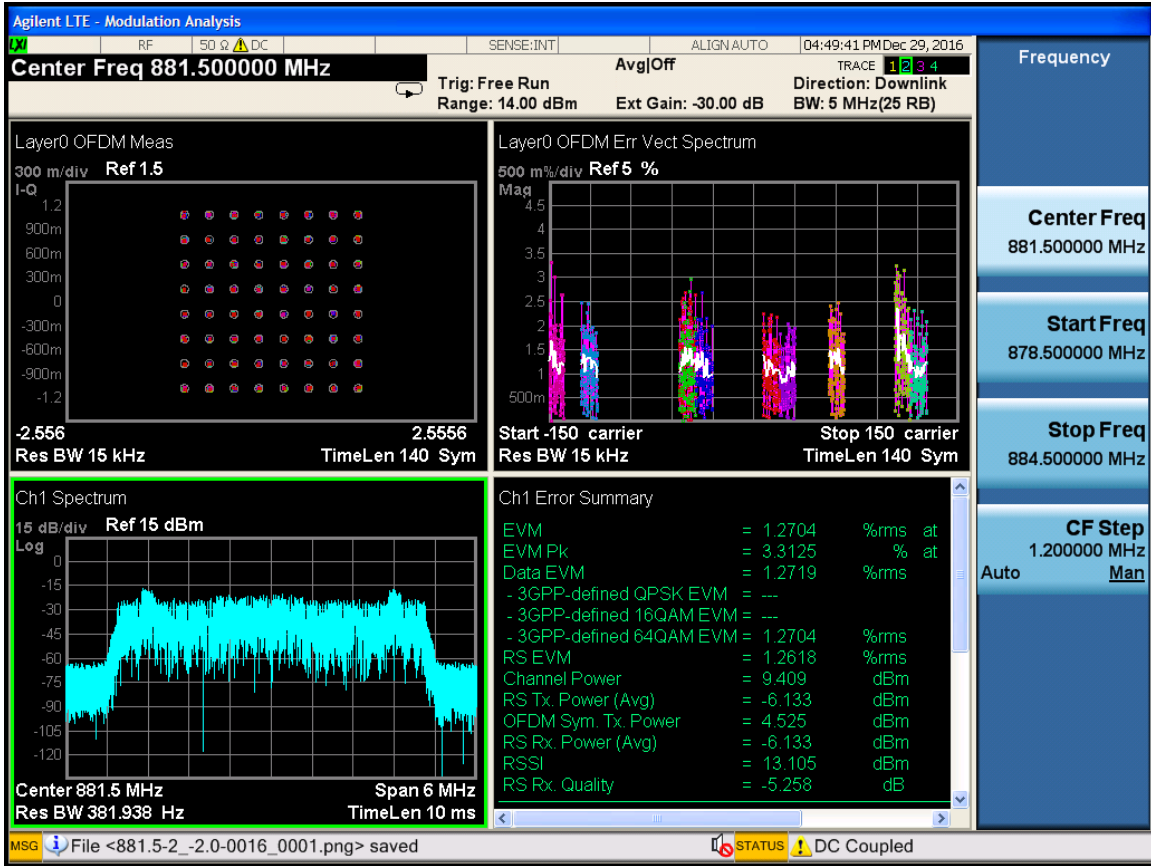

LTE10M-Port1-889MHz-E-TM3.1

LTE10M-Port1-889MHz-E-TM3.2

Frequency	
Center Freq	889.000000 MHz
Start Freq	883.000000 MHz
Stop Freq	895.000000 MHz
CF Step	1.200000 MHz
	Auto <u>Man</u>

LTE10M-Port1-889MHz-E-TM3.3

LTE5M-Port0-871.5MHz-E-TM2.0

<b>Frequency</b>
<b>Center Freq</b> 871.500000 MHz
<b>Start Freq</b> 868.500000 MHz
<b>Stop Freq</b> 874.500000 MHz
<b>CF Step</b> 1.200000 MHz
Auto <u>Man</u>

LTE5M-Port0-871.5MHz-E-TM3.1

LTE5M-Port0-871.5MHz-E-TM3.2

Frequency
<b>Center Freq</b> 871.500000 MHz
<b>Start Freq</b> 868.500000 MHz
<b>Stop Freq</b> 874.500000 MHz
<b>CF Step</b> 1.200000 MHz
Auto <u>Man</u>

LTE5M-Port0-871.5MHz-E-TM3.3

LTE5M-Port0-881.5MHz-E-TM2.0

LTE5M-Port0-881.5MHz-E-TM3.1

Frequency	
Center Freq	881.500000 MHz
Start Freq	878.500000 MHz
Stop Freq	884.500000 MHz
CF Step	1.200000 MHz
Auto	Man

LTE5M-Port0-881.5MHz-E-TM3.2