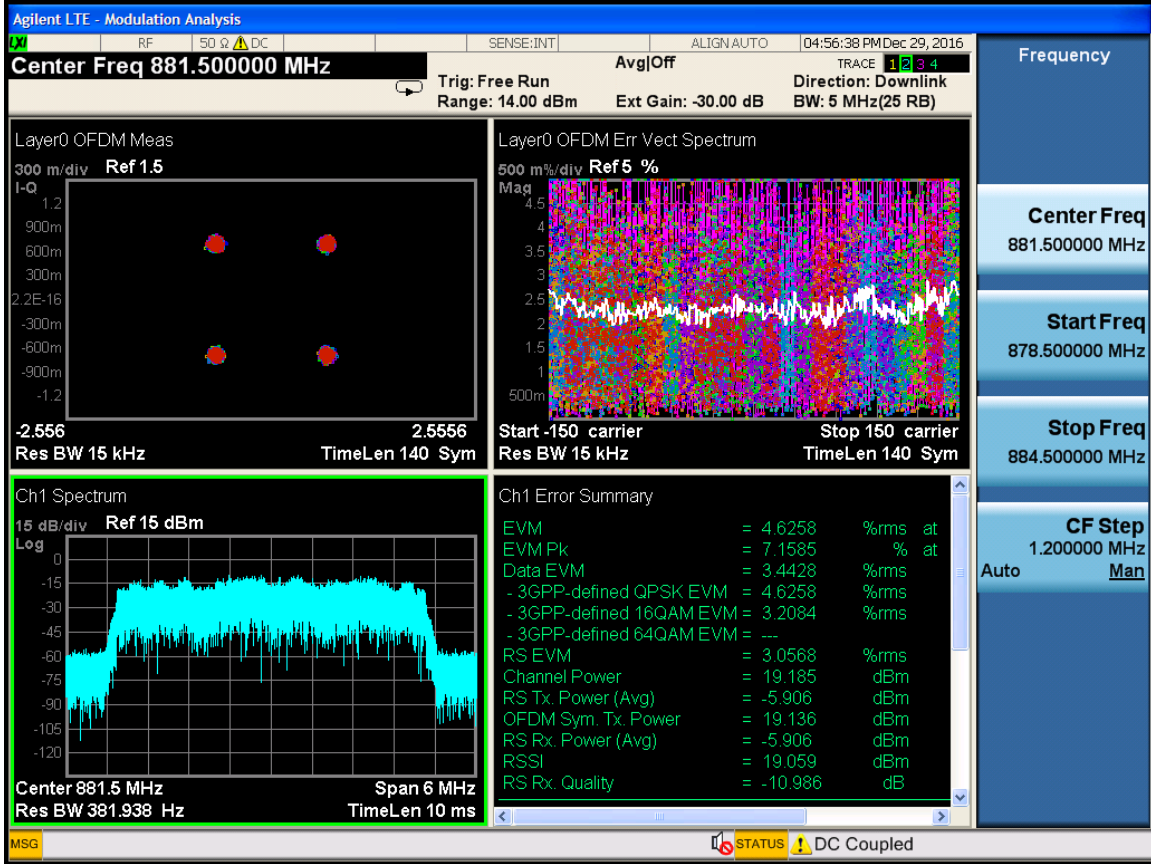

LTE5M-Port0-871.5MHz-E-TM3.2

Frequency
<b>Center Freq</b> 871.500000 MHz
<b>Start Freq</b> 868.500000 MHz
<b>Stop Freq</b> 874.500000 MHz
<b>CF Step</b> 1.200000 MHz
Auto <u>Man</u>

LTE5M-Port0-871.5MHz-E-TM3.3

LTE5M-Port0-881.5MHz-E-TM2.0

LTE5M-Port0-881.5MHz-E-TM3.1

Frequency	
Center Freq	881.500000 MHz
Start Freq	878.500000 MHz
Stop Freq	884.500000 MHz
CF Step	1.200000 MHz
Auto	Man

LTE5M-Port0-881.5MHz-E-TM3.2

LTE5M-Port0-881.5MHz-E-TM3.3

Frequency	
Center Freq	881.500000 MHz
Start Freq	878.500000 MHz
Stop Freq	884.500000 MHz
CF Step	1.200000 MHz
Auto	Man

LTE5M-Port0-891.5MHz-E-TM2.0

LTE5M-Port0-891.5MHz-E-TM3.1

Frequency	
Center Freq	891.500000 MHz
Start Freq	888.500000 MHz
Stop Freq	894.500000 MHz
CF Step	1.200000 MHz
Auto	Man

LTE5M-Port0-891.5MHz-E-TM3.2

LTE5M-Port0-891.5MHz-E-TM3.3