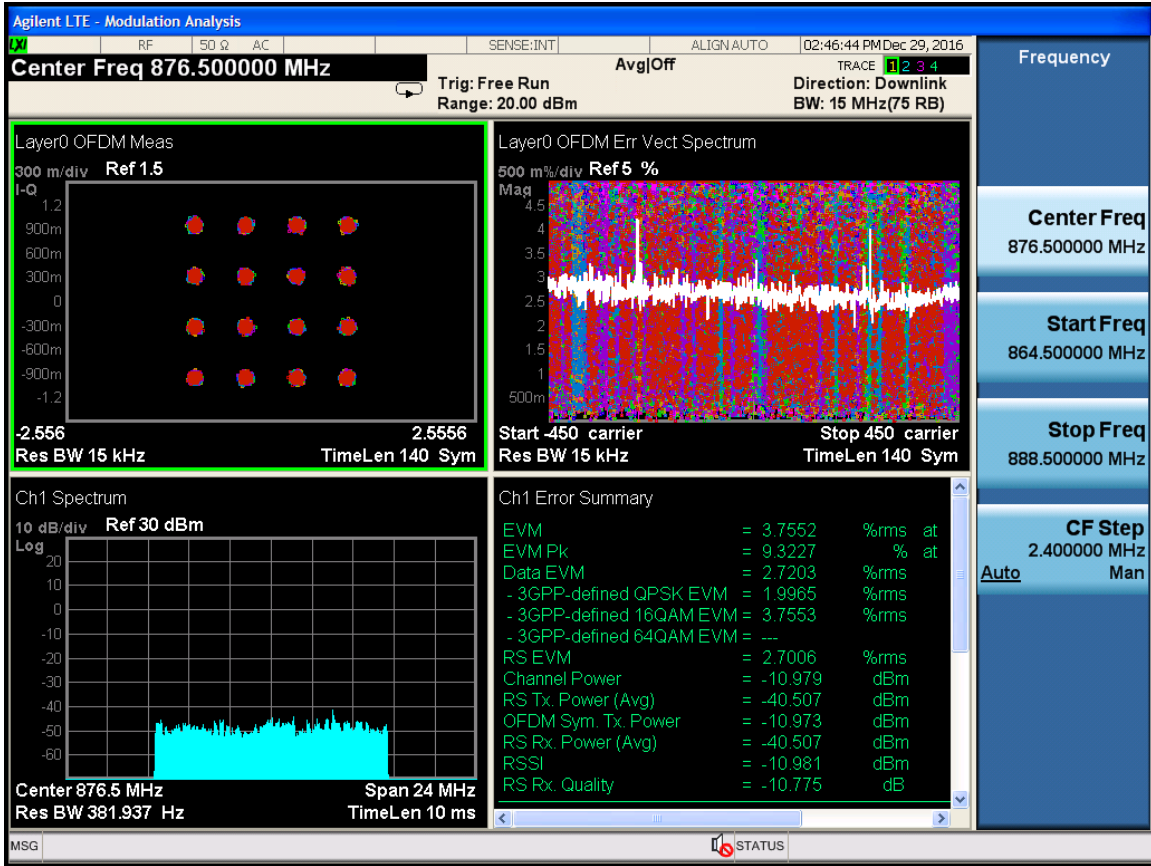

RF 884M:  
LTE 20M-Port 1-884MHz-E-TM2

LTE 20M-Port 1-884MHz-E-TM3.1

LTE 20M-Port 1-884MHz-E-TM3.2

LTE 20M-Port 1-884MHz-E-TM3.3

RF 876.5M:  
 LTE 15M-Port 0-876.5MHz-E-TM2

LTE 15M-Port 0-876.5MHz-E-TM3.1

LTE 15M-Port 0-876.5MHz-E-TM3.2

LTE 15M-Port 0-876.5MHz-E-TM3.3

RF 881.5M:  
LTE 15M-Port 0-881.5MHz-E-TM2

LTE 15M-Port 0-881.5MHz-E-TM3.1

LTE 15M-Port 0-881.5MHz-E-TM3.2

LTE15M-Port 0-881.5MHz-E-TM3.3

Frequency	
Center Freq	881.500000 MHz
Start Freq	869.500000 MHz
Stop Freq	893.500000 MHz
CF Step	2.400000 MHz
Auto	Man

RF 886.5M:  
 LTE 15M-Port 0-886.5MHz-E-TM2

LTE 15M-Port 0-886.5MHz-E-TM3.1

Frequency	
Center Freq	886.500000 MHz
Start Freq	874.500000 MHz
Stop Freq	898.500000 MHz
CF Step	2.400000 MHz
	Auto Man

LTE 15M-Port 0-886.5MHz-E-TM3.2