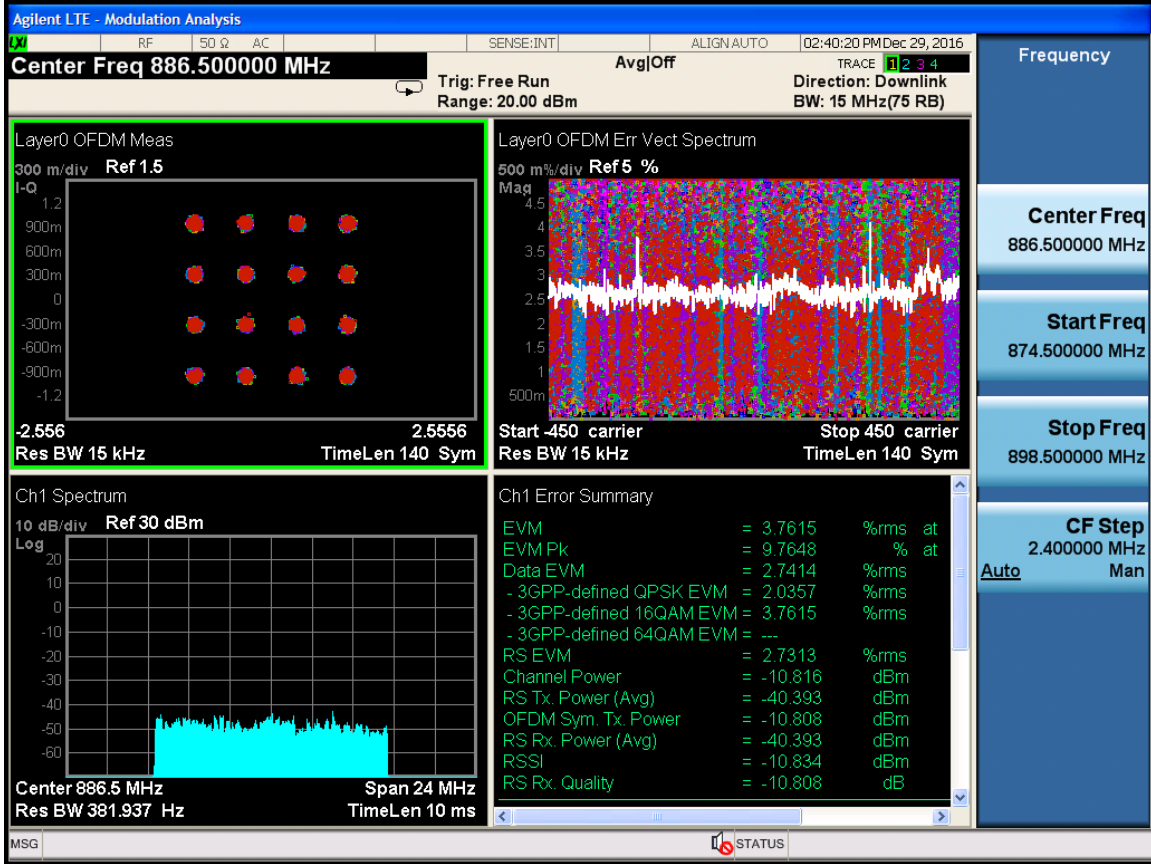

RF 881.5M:  
 LTE 15M-Port 1-881.5MHz-E-TM2

Frequency	
<b>Center Freq</b>	881.500000 MHz
<b>Start Freq</b>	869.500000 MHz
<b>Stop Freq</b>	893.500000 MHz
<b>CF Step</b>	2.400000 MHz
<b>Auto</b>	<b>Man</b>

LTE 15M-Port 1-881.5MHz-E-TM3.1

LTE15M-Port 1-881.5MHz-E-TM3.2

LTE15M-Port 1-881.5MHz-E-TM3.3

RF 886.5M:  
 LTE 20M-Port 1-886.5MHz-E-TM2

LTE 15M-Port 1-886.5MHz-E-TM3.1

LTE 15M-Port 1-886.5MHz-E-TM3.2

LTE 15M-Port 1-886.5MHz-E-TM3.3

LTE 10M-Port 0-874MHz-E-TM2

LTE 10M-Port 0-874MHz-E-TM3.1

Frequency	
Center Freq	874.000000 MHz
Start Freq	868.000000 MHz
Stop Freq	880.000000 MHz
CF Step	1.200000 MHz
Auto	Man

LTE 10M-Port 0-874MHz-E-TM3.2

LTE10M-Port0-874MHz-E-TM3.3

Frequency	
Center Freq	874.000000 MHz
Start Freq	868.000000 MHz
Stop Freq	880.000000 MHz
CF Step	1.200000 MHz
	Auto <u>Man</u>

LTE10M-Port0-881.5MHz-E-TM2.0

<b>Frequency</b>
<b>Center Freq</b> 881.500000 MHz
<b>Start Freq</b> 875.500000 MHz
<b>Stop Freq</b> 887.500000 MHz
<b>CF Step</b> 1.200000 MHz
Auto <u>Man</u>