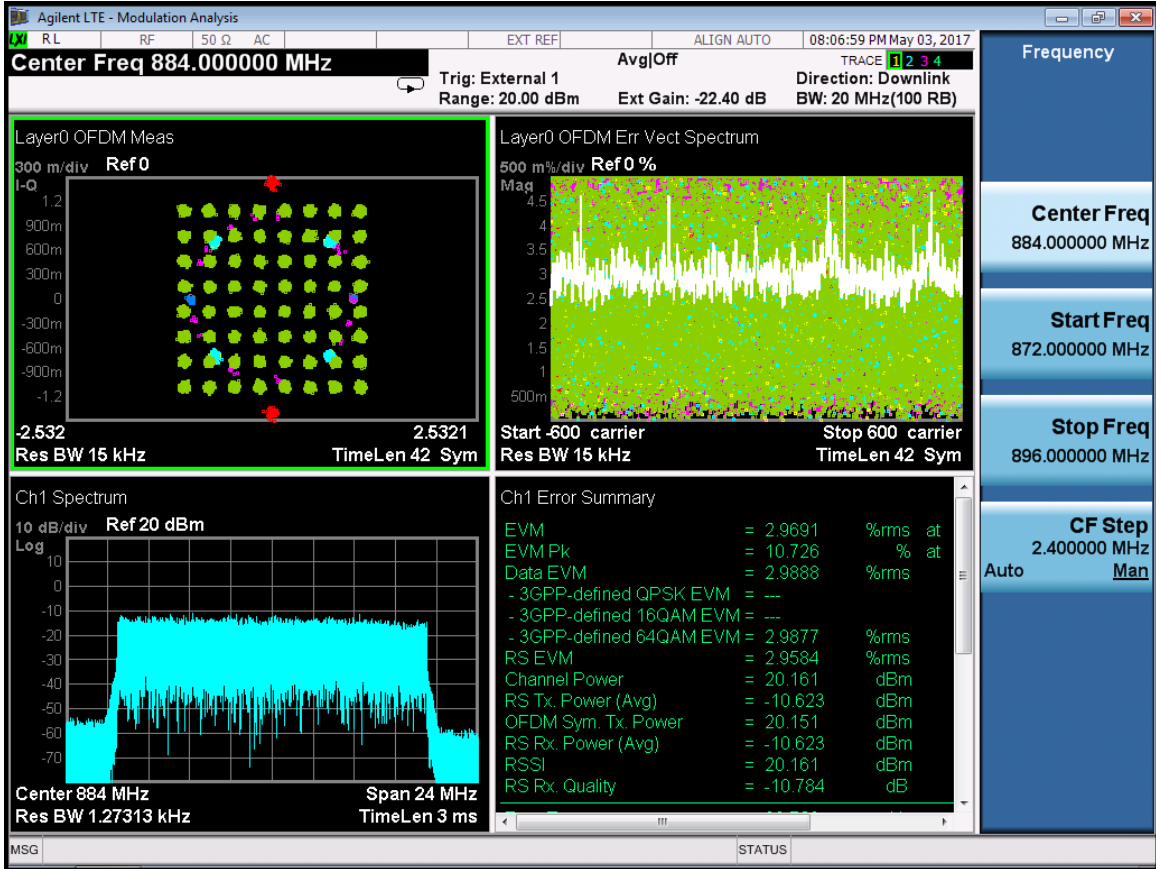

RF 884M:  
LTE 20M-Port 1-884MHz-E-TM2

LTE 20M-Port 1-884MHz-E-TM3.1

LTE 20M-Port 1-884MHz-E-TM3.2

LTE 20M-Port 1-884MHz-E-TM3.3

RF 876.5M:  
 LTE 15M-Port 0-876.5MHz-E-TM2

LTE 15M-Port 0-876.5MHz-E-TM3.1

LTE 15M-Port 0-876.5MHz-E-TM3.2

LTE 15M-Port 0-876.5MHz-E-TM3.3

RF 881.5M:  
LTE 15M-Port 0-881.5MHz-E-TM2

LTE 15M-Port 0-881.5MHz-E-TM3.1

LTE 15M-Port 0-881.5MHz-E-TM3.2

LTE15M-Port 0-881.5MHz-E-TM3.3

Frequency	
Center Freq	881.500000 MHz
Start Freq	869.500000 MHz
Stop Freq	893.500000 MHz
CF Step	2.400000 MHz
Auto	Man

RF 886.5M:  
 LTE 15M-Port 0-886.5MHz-E-TM2

LTE 15M-Port 0-886.5MHz-E-TM3.1

Frequency	
Center Freq	886.500000 MHz
Start Freq	874.500000 MHz
Stop Freq	898.500000 MHz
CF Step	2.400000 MHz
	Auto Man

LTE 15M-Port 0-886.5MHz-E-TM3.2