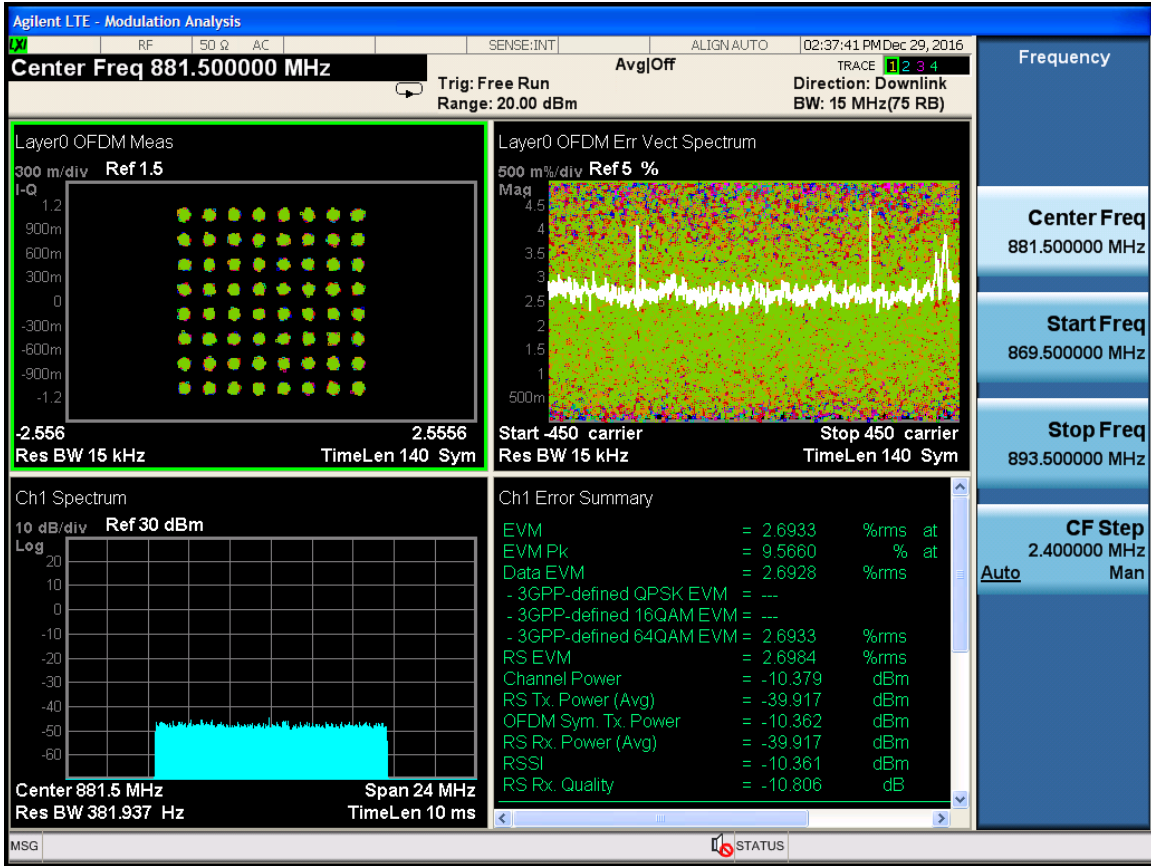

RF 886.5M:  
 LTE 15M-Port 0-886.5MHz-E-TM2

LTE 15M-Port 0-886.5MHz-E-TM3.1

Frequency	
Center Freq	886.500000 MHz
Start Freq	874.500000 MHz
Stop Freq	898.500000 MHz
CF Step	2.400000 MHz
	Auto Man

LTE 15M-Port 0-886.5MHz-E-TM3.2

LTE 15M-Port 0-886.5MHz-E-TM3.3

RF 876.5M:  
LTE 15M-Port 1-876.5MHz-E-TM2

LTE 15M-Port 1-876.5MHz-E-TM3.1

LTE 15M-Port 1-876.5MHz-E-TM3.2

LTE 15M-Port 1-876.5MHz-E-TM3.3

Frequency	
Center Freq	876.500000 MHz
Start Freq	864.500000 MHz
Stop Freq	888.500000 MHz
CF Step	2.400000 MHz
	Auto Man

RF 881.5M:  
 LTE 15M-Port 1-881.5MHz-E-TM2

Frequency	
<b>Center Freq</b>	881.500000 MHz
<b>Start Freq</b>	869.500000 MHz
<b>Stop Freq</b>	893.500000 MHz
<b>CF Step</b>	2.400000 MHz
<b>Auto</b>	<b>Man</b>

LTE 15M-Port 1-881.5MHz-E-TM3.1

LTE15M-Port 1-881.5MHz-E-TM3.2

LTE15M-Port 1-881.5MHz-E-TM3.3

RF 886.5M:  
 LTE 20M-Port 1-886.5MHz-E-TM2

LTE 15M-Port 1-886.5MHz-E-TM3.1

LTE 15M-Port 1-886.5MHz-E-TM3.2

LTE 15M-Port 1-886.5MHz-E-TM3.3