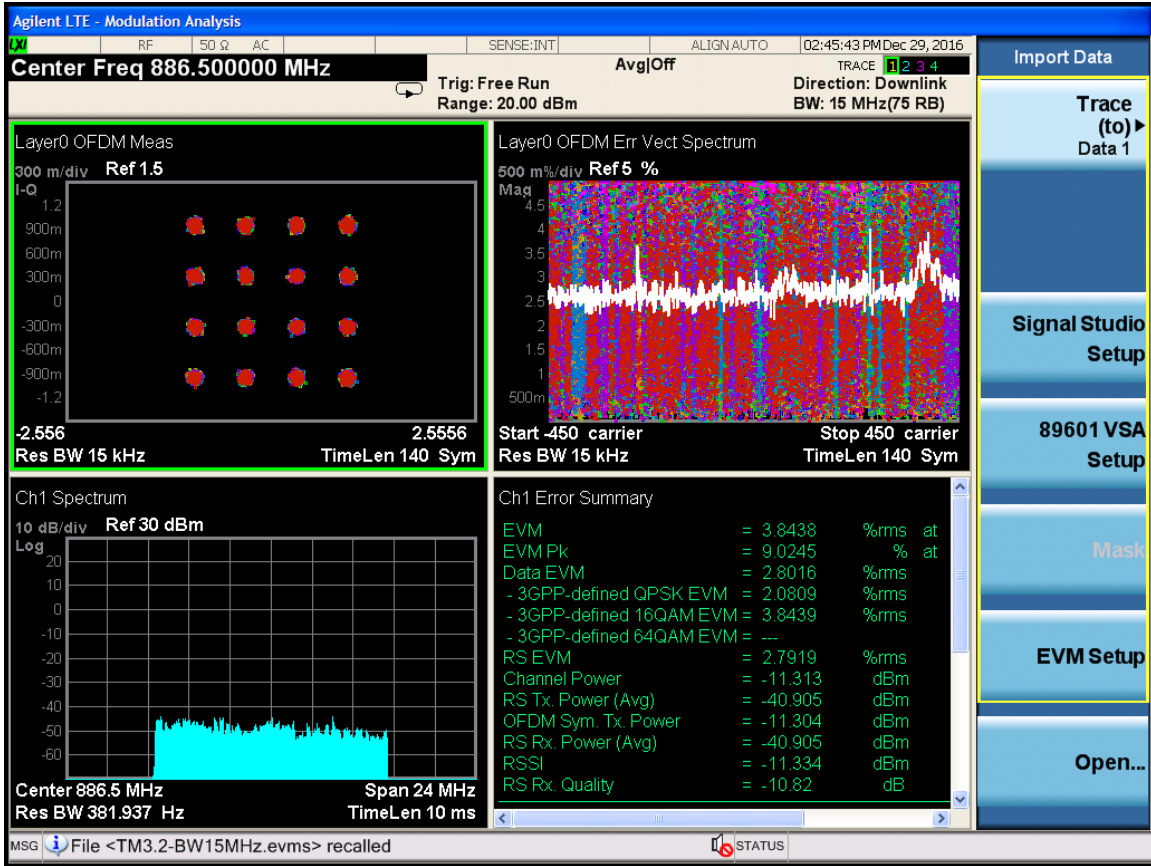

LTE 15M-Port 0-876.5MHz-E-TM3.3

RF 881.5M:  
LTE 15M-Port 0-881.5MHz-E-TM2

LTE 15M-Port 0-881.5MHz-E-TM3.1

LTE 15M-Port 0-881.5MHz-E-TM3.2

LTE15M-Port 0-881.5MHz-E-TM3.3

Frequency	
Center Freq	881.500000 MHz
Start Freq	869.500000 MHz
Stop Freq	893.500000 MHz
CF Step	2.400000 MHz
Auto	Man

RF 886.5M:  
 LTE 15M-Port 0-886.5MHz-E-TM2

LTE 15M-Port 0-886.5MHz-E-TM3.1

Frequency	
Center Freq	886.500000 MHz
Start Freq	874.500000 MHz
Stop Freq	898.500000 MHz
CF Step	2.400000 MHz
	Auto Man

LTE 15M-Port 0-886.5MHz-E-TM3.2

LTE 15M-Port 0-886.5MHz-E-TM3.3

RF 876.5M:  
LTE 15M-Port 1-876.5MHz-E-TM2

LTE 15M-Port 1-876.5MHz-E-TM3.1

LTE 15M-Port 1-876.5MHz-E-TM3.2

LTE 15M-Port 1-876.5MHz-E-TM3.3

Frequency	
Center Freq	876.500000 MHz
Start Freq	864.500000 MHz
Stop Freq	888.500000 MHz
CF Step	2.400000 MHz
	Auto Man

RF 881.5M:  
 LTE 15M-Port 1-881.5MHz-E-TM2

Frequency	
<b>Center Freq</b>	881.500000 MHz
<b>Start Freq</b>	869.500000 MHz
<b>Stop Freq</b>	893.500000 MHz
<b>CF Step</b>	2.400000 MHz
<b>Auto</b>	<b>Man</b>