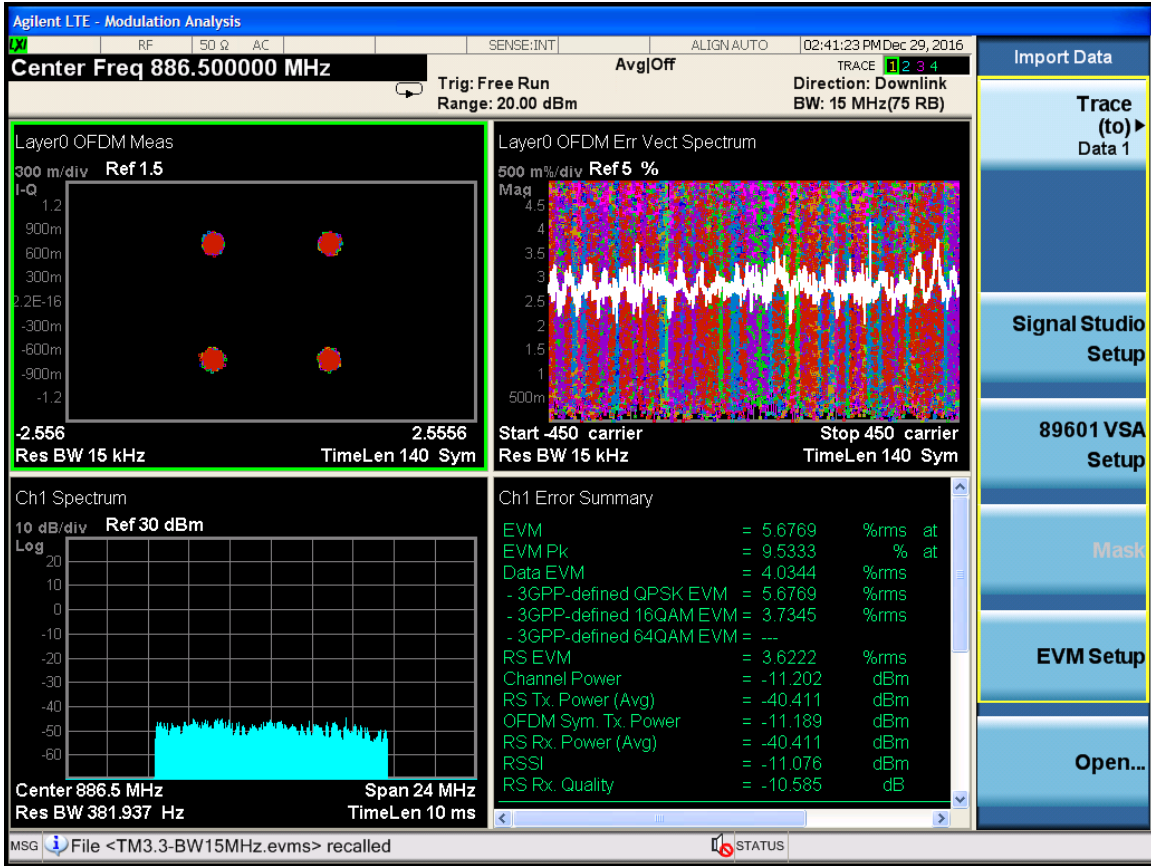

RF 881.5M:  
 LTE 15M-Port 1-881.5MHz-E-TM2

Frequency	
<b>Center Freq</b>	881.500000 MHz
<b>Start Freq</b>	869.500000 MHz
<b>Stop Freq</b>	893.500000 MHz
<b>CF Step</b>	2.400000 MHz
<b>Auto</b>	<b>Man</b>

LTE 15M-Port 1-881.5MHz-E-TM3.1

LTE15M-Port 1-881.5MHz-E-TM3.2

LTE15M-Port 1-881.5MHz-E-TM3.3

RF 886.5M:  
 LTE 20M-Port 1-886.5MHz-E-TM2

LTE 15M-Port 1-886.5MHz-E-TM3.1

LTE 15M-Port 1-886.5MHz-E-TM3.2

LTE 15M-Port 1-886.5MHz-E-TM3.3

LTE 10M-Port 0-874MHz-E-TM2

LTE 10M-Port 0-874MHz-E-TM3.1

Frequency	
Center Freq	874.000000 MHz
Start Freq	868.000000 MHz
Stop Freq	880.000000 MHz
CF Step	1.200000 MHz
Auto	Man

LTE 10M-Port 0-874MHz-E-TM3.2

LTE10M-Port0-874MHz-E-TM3.3

Frequency	
Center Freq	874.000000 MHz
Start Freq	868.000000 MHz
Stop Freq	880.000000 MHz
CF Step	1.200000 MHz
	Auto <u>Man</u>

LTE10M-Port0-881.5MHz-E-TM2.0

<b>Frequency</b>
<b>Center Freq</b> 881.500000 MHz
<b>Start Freq</b> 875.500000 MHz
<b>Stop Freq</b> 887.500000 MHz
<b>CF Step</b> 1.200000 MHz
Auto <u>Man</u>