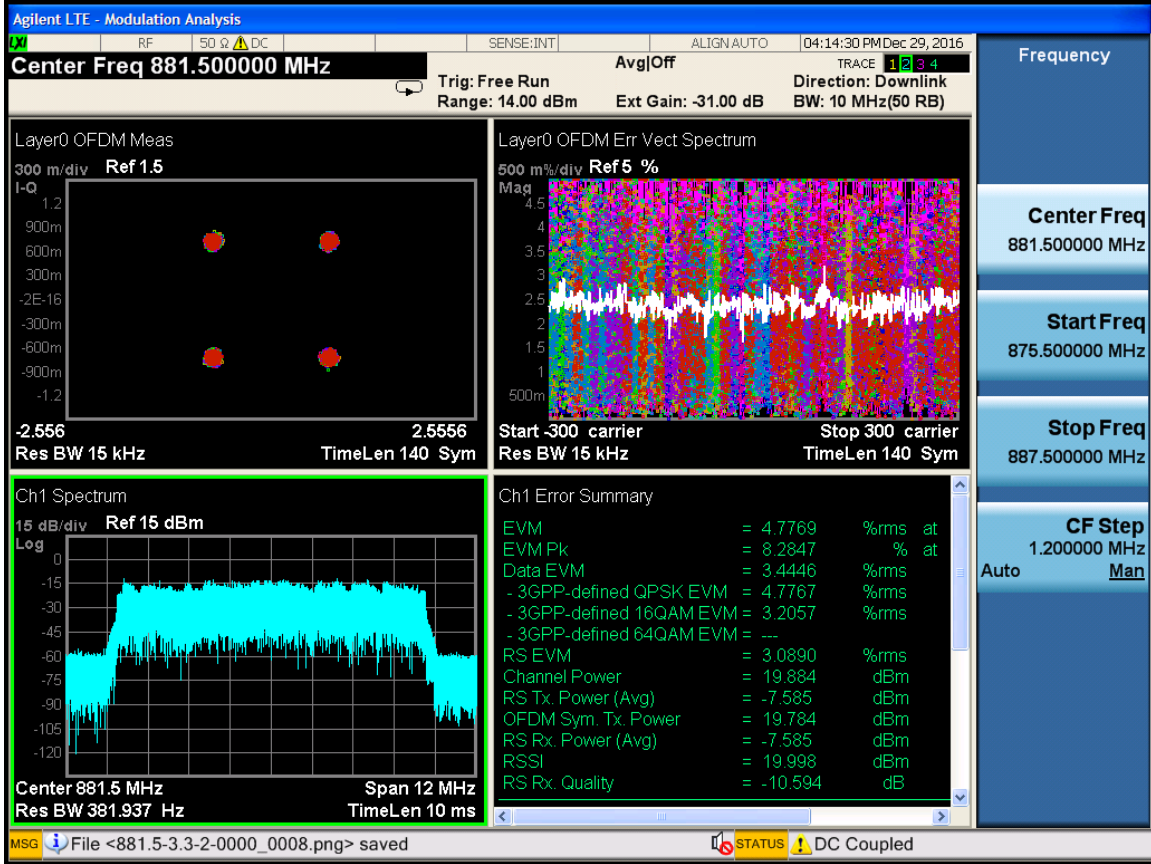

LTE10M-Port0-874MHz-E-TM3.3

Frequency	
Center Freq	874.000000 MHz
Start Freq	868.000000 MHz
Stop Freq	880.000000 MHz
CF Step	1.200000 MHz
	Auto <u>Man</u>

LTE10M-Port0-881.5MHz-E-TM2.0

<b>Frequency</b>
<b>Center Freq</b> 881.500000 MHz
<b>Start Freq</b> 875.500000 MHz
<b>Stop Freq</b> 887.500000 MHz
<b>CF Step</b> 1.200000 MHz
Auto <u>Man</u>

LTE10M-Port0-881.5MHz-E-TM3.1

Frequency	
Center Freq	881.500000 MHz
Start Freq	875.500000 MHz
Stop Freq	887.500000 MHz
CF Step	1.200000 MHz
Auto	Man

LTE10M-Port0-881.5MHz-E-TM3.2

Frequency	
Center Freq	881.500000 MHz
Start Freq	875.500000 MHz
Stop Freq	887.500000 MHz
CF Step	1.200000 MHz
Auto	Man

LTE10M-Port0-881.5MHz-E-TM3.3

Frequency	
Center Freq	881.500000 MHz
Start Freq	875.500000 MHz
Stop Freq	887.500000 MHz
CF Step	1.200000 MHz
Auto	Man

LTE10M-Port0-889MHz-E-TM2.0

LTE10M-Port0-889MHz-E-TM3.1

LTE10M-Port0-889MHz-E-TM3.2

LTE10M-Port0-889MHz-E-TM3.3

LTE 10M-Port 1-874MHz-E-TM2.0

LTE 10M-Port 1-874MHz-E-TM3.1

LTE 10M-Port 1-874MHz-E-TM3.2

LTE 10M-Port 1-874MHz-E-TM3.3

LTE10M-Port1-881.5MHz-E-TM2.0

Frequency	
Center Freq	881.500000 MHz
Start Freq	875.500000 MHz
Stop Freq	887.500000 MHz
CF Step	1.200000 MHz
Auto	Man