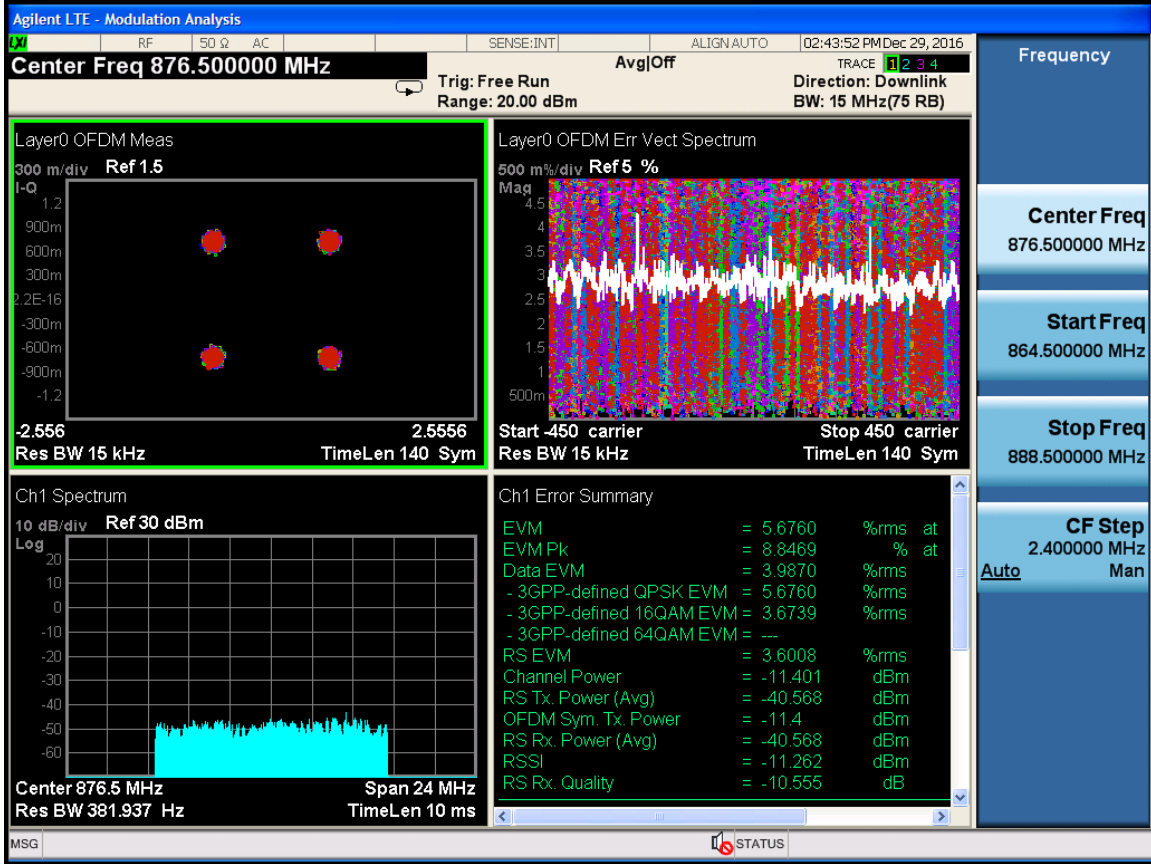

RF 884M:  
LTE 20M-Port 1-884MHz-E-TM2

LTE 20M-Port 1-884MHz-E-TM3.1

LTE 20M-Port 1-884MHz-E-TM3.2

LTE 20M-Port 1-884MHz-E-TM3.3

RF 876.5M:  
 LTE 15M-Port 0-876.5MHz-E-TM2

LTE 15M-Port 0-876.5MHz-E-TM3.1

LTE 15M-Port 0-876.5MHz-E-TM3.2

LTE 15M-Port 0-876.5MHz-E-TM3.3

RF 881.5M:  
LTE 15M-Port 0-881.5MHz-E-TM2

LTE 15M-Port 0-881.5MHz-E-TM3.1

LTE 15M-Port 0-881.5MHz-E-TM3.2

LTE15M-Port 0-881.5MHz-E-TM3.3

Frequency	
Center Freq	881.500000 MHz
Start Freq	869.500000 MHz
Stop Freq	893.500000 MHz
CF Step	2.400000 MHz
Auto	Man

RF 886.5M:  
 LTE 15M-Port 0-886.5MHz-E-TM2

LTE 15M-Port 0-886.5MHz-E-TM3.1

Frequency	
Center Freq	886.500000 MHz
Start Freq	874.500000 MHz
Stop Freq	898.500000 MHz
CF Step	2.400000 MHz
	Auto Man

LTE 15M-Port 0-886.5MHz-E-TM3.2