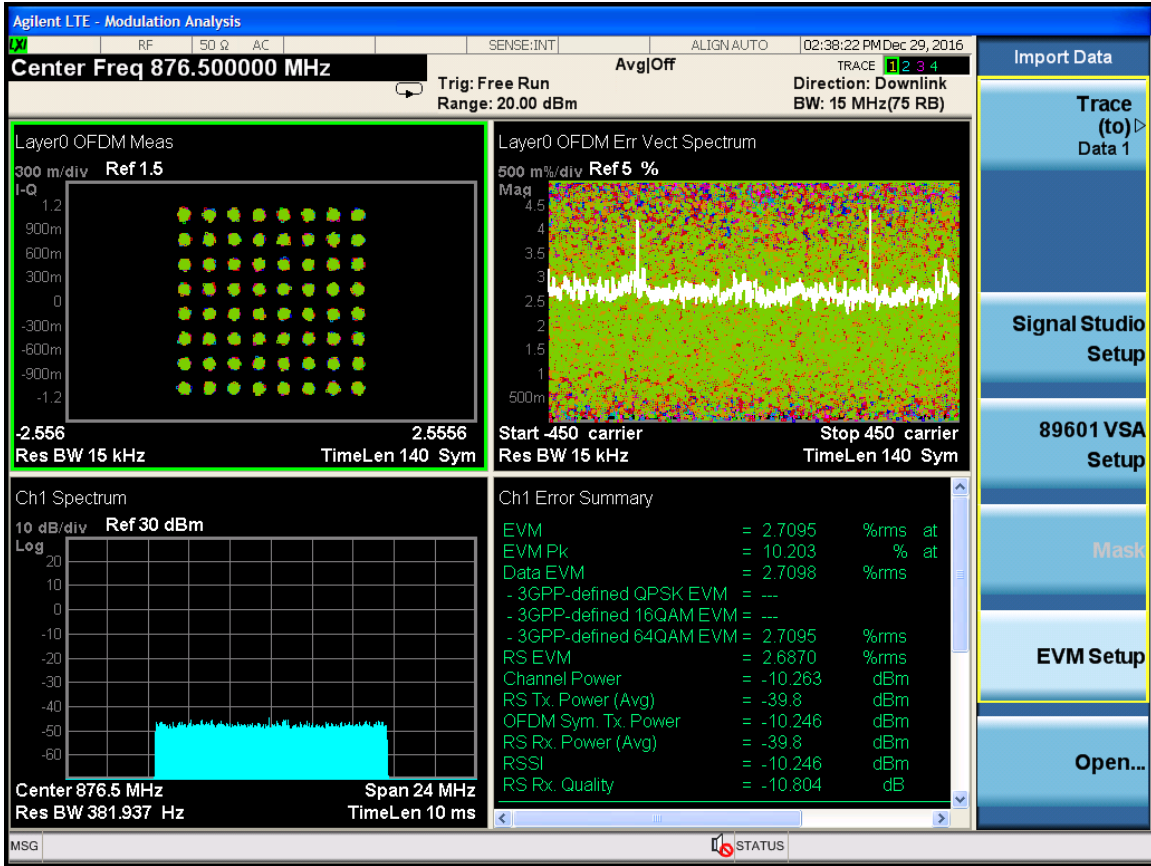

RF 886.5M:  
 LTE 15M-Port 0-886.5MHz-E-TM2

LTE 15M-Port 0-886.5MHz-E-TM3.1

Frequency	
Center Freq	886.500000 MHz
Start Freq	874.500000 MHz
Stop Freq	898.500000 MHz
CF Step	2.400000 MHz
	Auto Man

LTE 15M-Port 0-886.5MHz-E-TM3.2

LTE 15M-Port 0-886.5MHz-E-TM3.3

RF 876.5M:  
LTE 15M-Port 1-876.5MHz-E-TM2

LTE 15M-Port 1-876.5MHz-E-TM3.1

LTE 15M-Port 1-876.5MHz-E-TM3.2

LTE 15M-Port 1-876.5MHz-E-TM3.3

Frequency	
Center Freq	876.500000 MHz
Start Freq	864.500000 MHz
Stop Freq	888.500000 MHz
CF Step	2.400000 MHz
	Auto Man

RF 881.5M:  
 LTE 15M-Port 1-881.5MHz-E-TM2

Frequency	
<b>Center Freq</b>	881.500000 MHz
<b>Start Freq</b>	869.500000 MHz
<b>Stop Freq</b>	893.500000 MHz
<b>CF Step</b>	2.400000 MHz
<b>Auto</b>	<b>Man</b>

LTE 15M-Port 1-881.5MHz-E-TM3.1

LTE15M-Port 1-881.5MHz-E-TM3.2

LTE15M-Port 1-881.5MHz-E-TM3.3

RF 886.5M:  
 LTE 20M-Port 1-886.5MHz-E-TM2

LTE 15M-Port 1-886.5MHz-E-TM3.1

LTE 15M-Port 1-886.5MHz-E-TM3.2

LTE 15M-Port 1-886.5MHz-E-TM3.3