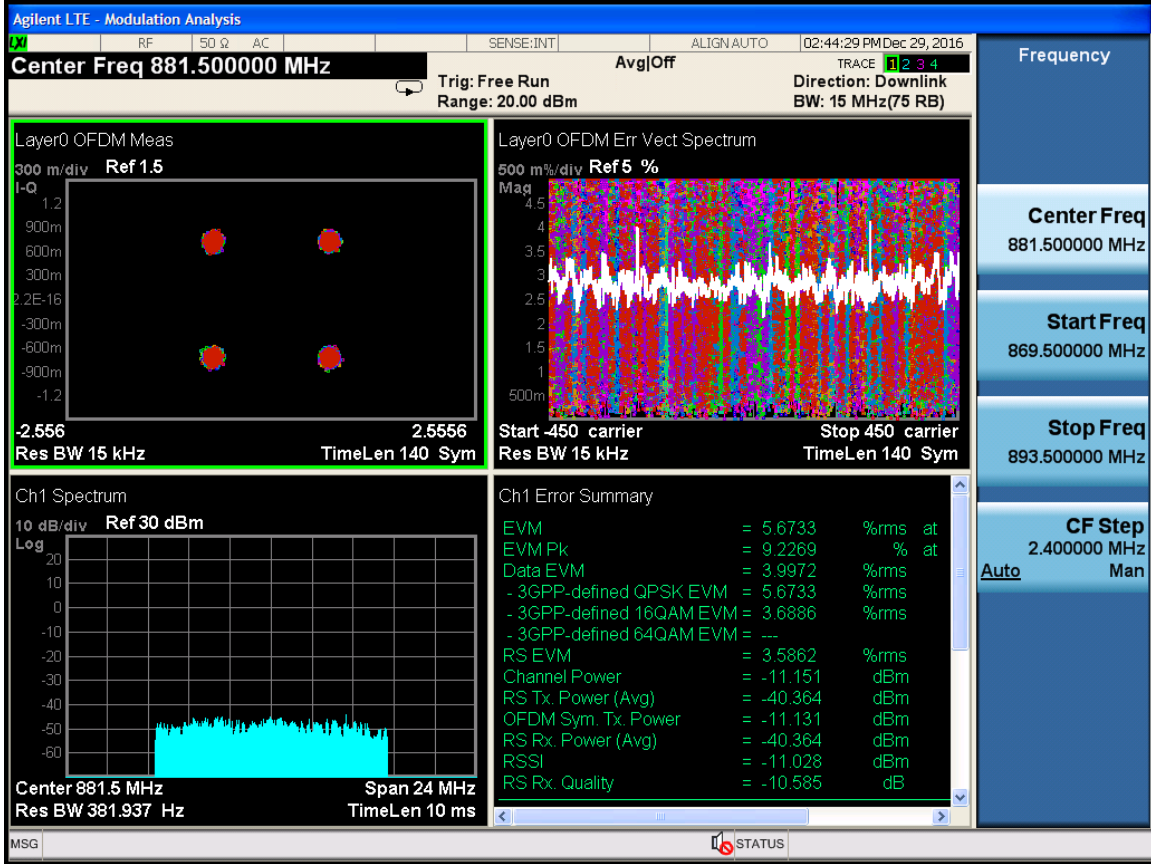

RF 884M:  
LTE 20M-Port 1-884MHz-E-TM2

LTE 20M-Port 1-884MHz-E-TM3.1

LTE 20M-Port 1-884MHz-E-TM3.2

LTE 20M-Port 1-884MHz-E-TM3.3

RF 876.5M:  
 LTE 15M-Port 0-876.5MHz-E-TM2

LTE 15M-Port 0-876.5MHz-E-TM3.1

LTE 15M-Port 0-876.5MHz-E-TM3.2

LTE 15M-Port 0-876.5MHz-E-TM3.3

RF 881.5M:  
LTE 15M-Port 0-881.5MHz-E-TM2

LTE 15M-Port 0-881.5MHz-E-TM3.1

LTE 15M-Port 0-881.5MHz-E-TM3.2

LTE15M-Port 0-881.5MHz-E-TM3.3

Frequency	
Center Freq	881.500000 MHz
Start Freq	869.500000 MHz
Stop Freq	893.500000 MHz
CF Step	2.400000 MHz
Auto	Man

RF 886.5M:  
 LTE 15M-Port 0-886.5MHz-E-TM2

LTE 15M-Port 0-886.5MHz-E-TM3.1

Frequency	
Center Freq	886.500000 MHz
Start Freq	874.500000 MHz
Stop Freq	898.500000 MHz
CF Step	2.400000 MHz
	Auto Man

LTE 15M-Port 0-886.5MHz-E-TM3.2

LTE 15M-Port 0-886.5MHz-E-TM3.3

RF 876.5M:  
LTE 15M-Port 1-876.5MHz-E-TM2

LTE 15M-Port 1-876.5MHz-E-TM3.1

LTE 15M-Port 1-876.5MHz-E-TM3.2

LTE 15M-Port 1-876.5MHz-E-TM3.3

Frequency	
Center Freq	876.500000 MHz
Start Freq	864.500000 MHz
Stop Freq	888.500000 MHz
CF Step	2.400000 MHz
	Auto Man