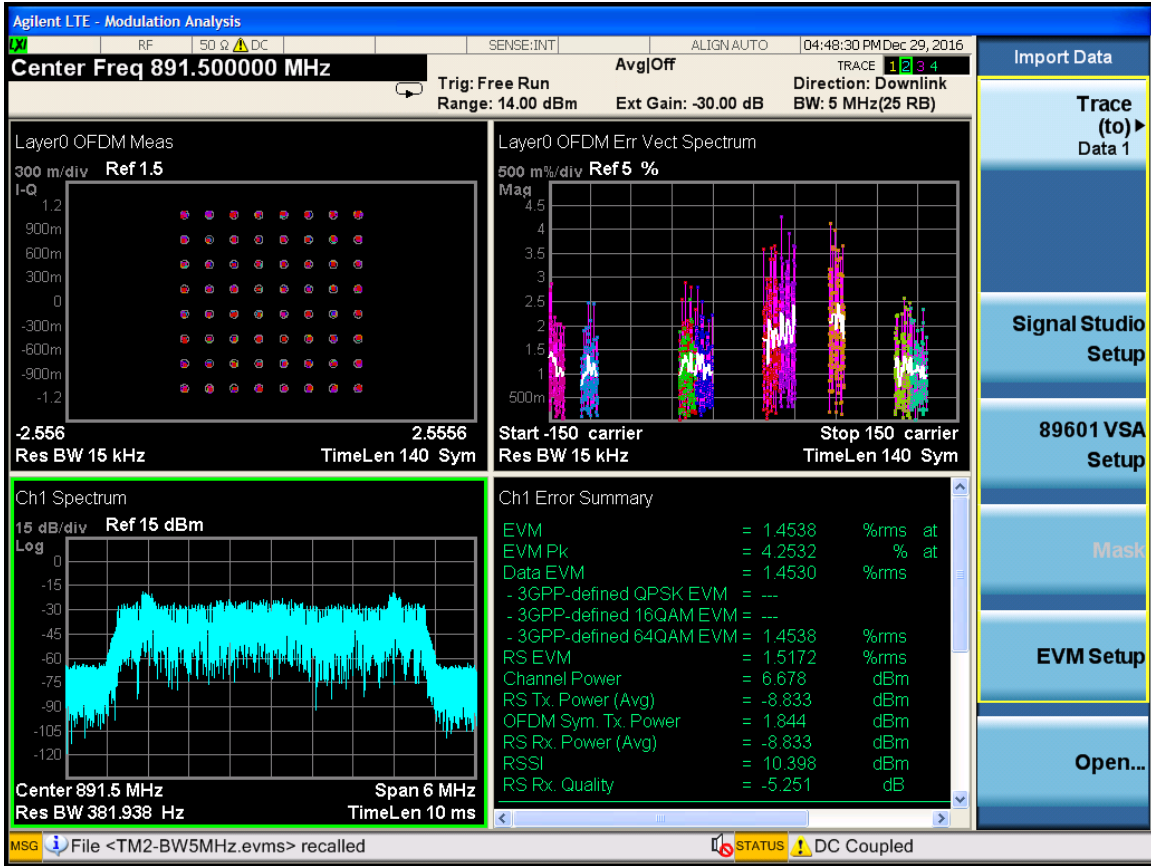

LTE5M-Port0-871.5MHz-E-TM3.2

Frequency
<b>Center Freq</b> 871.500000 MHz
<b>Start Freq</b> 868.500000 MHz
<b>Stop Freq</b> 874.500000 MHz
<b>CF Step</b> 1.200000 MHz
Auto <u>Man</u>

LTE5M-Port0-871.5MHz-E-TM3.3

LTE5M-Port0-881.5MHz-E-TM2.0

LTE5M-Port0-881.5MHz-E-TM3.1

Frequency	
Center Freq	881.500000 MHz
Start Freq	878.500000 MHz
Stop Freq	884.500000 MHz
CF Step	1.200000 MHz
Auto	Man

LTE5M-Port0-881.5MHz-E-TM3.2

LTE5M-Port0-881.5MHz-E-TM3.3

Frequency	
Center Freq	881.500000 MHz
Start Freq	878.500000 MHz
Stop Freq	884.500000 MHz
CF Step	1.200000 MHz
Auto	Man

LTE5M-Port0-891.5MHz-E-TM2.0

LTE5M-Port0-891.5MHz-E-TM3.1

Frequency	
Center Freq	891.500000 MHz
Start Freq	888.500000 MHz
Stop Freq	894.500000 MHz
CF Step	1.200000 MHz
Auto	Man

LTE5M-Port0-891.5MHz-E-TM3.2

LTE5M-Port0-891.5MHz-E-TM3.3