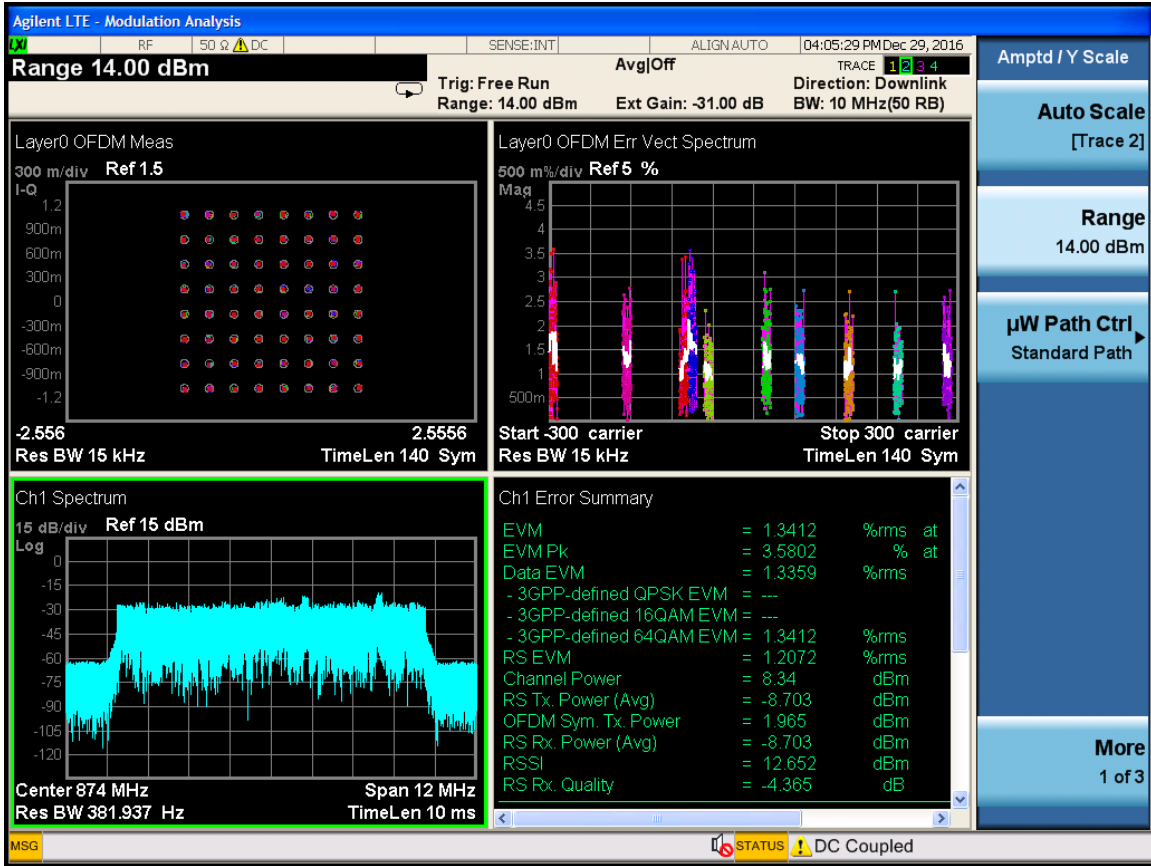

RF 881.5M:  
 LTE 15M-Port 1-881.5MHz-E-TM2

Frequency	
<b>Center Freq</b>	881.500000 MHz
<b>Start Freq</b>	869.500000 MHz
<b>Stop Freq</b>	893.500000 MHz
<b>CF Step</b>	2.400000 MHz
<b>Auto</b>	<b>Man</b>

LTE 15M-Port 1-881.5MHz-E-TM3.1

LTE15M-Port 1-881.5MHz-E-TM3.2

LTE15M-Port 1-881.5MHz-E-TM3.3

RF 886.5M:  
 LTE 20M-Port 1-886.5MHz-E-TM2

LTE 15M-Port 1-886.5MHz-E-TM3.1

LTE 15M-Port 1-886.5MHz-E-TM3.2

LTE 15M-Port 1-886.5MHz-E-TM3.3

LTE 10M-Port 0-874MHz-E-TM2

LTE 10M-Port 0-874MHz-E-TM3.1

Frequency	
Center Freq	874.000000 MHz
Start Freq	868.000000 MHz
Stop Freq	880.000000 MHz
CF Step	1.200000 MHz
Auto	Man

LTE 10M-Port 0-874MHz-E-TM3.2

LTE10M-Port0-874MHz-E-TM3.3

Frequency	
Center Freq	874.000000 MHz
Start Freq	868.000000 MHz
Stop Freq	880.000000 MHz
CF Step	1.200000 MHz
	Auto <u>Man</u>

LTE10M-Port0-881.5MHz-E-TM2.0

<b>Frequency</b>
<b>Center Freq</b> 881.500000 MHz
<b>Start Freq</b> 875.500000 MHz
<b>Stop Freq</b> 887.500000 MHz
<b>CF Step</b> 1.200000 MHz
Auto <u>Man</u>