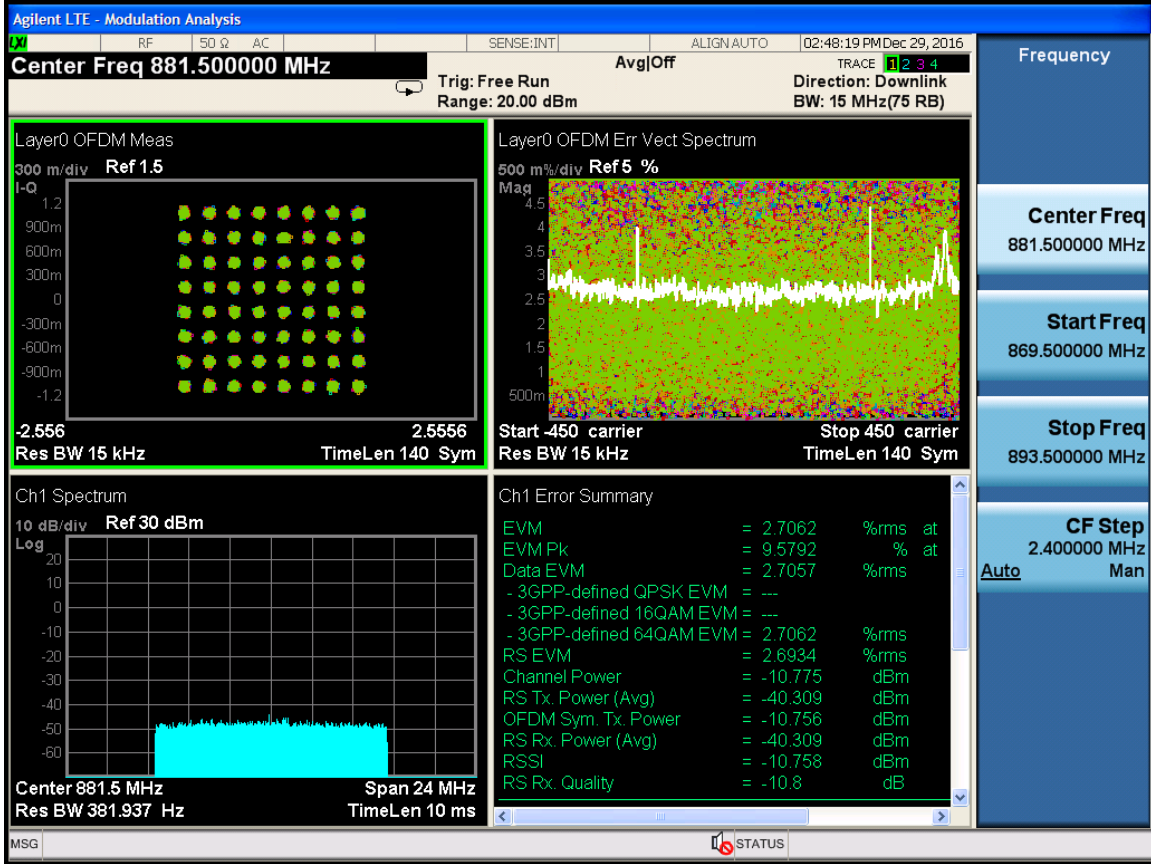

RF 884M:  
LTE 20M-Port 1-884MHz-E-TM2

LTE 20M-Port 1-884MHz-E-TM3.1

LTE 20M-Port 1-884MHz-E-TM3.2

LTE 20M-Port 1-884MHz-E-TM3.3

RF 876.5M:  
 LTE 15M-Port 0-876.5MHz-E-TM2

LTE 15M-Port 0-876.5MHz-E-TM3.1

LTE 15M-Port 0-876.5MHz-E-TM3.2

LTE 15M-Port 0-876.5MHz-E-TM3.3

RF 881.5M:  
LTE 15M-Port 0-881.5MHz-E-TM2

LTE 15M-Port 0-881.5MHz-E-TM3.1

LTE 15M-Port 0-881.5MHz-E-TM3.2

LTE15M-Port 0-881.5MHz-E-TM3.3

Frequency	
Center Freq	881.500000 MHz
Start Freq	869.500000 MHz
Stop Freq	893.500000 MHz
CF Step	2.400000 MHz
Auto	Man

RF 886.5M:  
 LTE 15M-Port 0-886.5MHz-E-TM2

LTE 15M-Port 0-886.5MHz-E-TM3.1

Frequency	
Center Freq	886.500000 MHz
Start Freq	874.500000 MHz
Stop Freq	898.500000 MHz
CF Step	2.400000 MHz
	Auto Man

LTE 15M-Port 0-886.5MHz-E-TM3.2

LTE 15M-Port 0-886.5MHz-E-TM3.3

RF 876.5M:  
LTE 15M-Port 1-876.5MHz-E-TM2

LTE 15M-Port 1-876.5MHz-E-TM3.1

LTE 15M-Port 1-876.5MHz-E-TM3.2

LTE 15M-Port 1-876.5MHz-E-TM3.3

Frequency	
Center Freq	876.500000 MHz
Start Freq	864.500000 MHz
Stop Freq	888.500000 MHz
CF Step	2.400000 MHz
	Auto Man