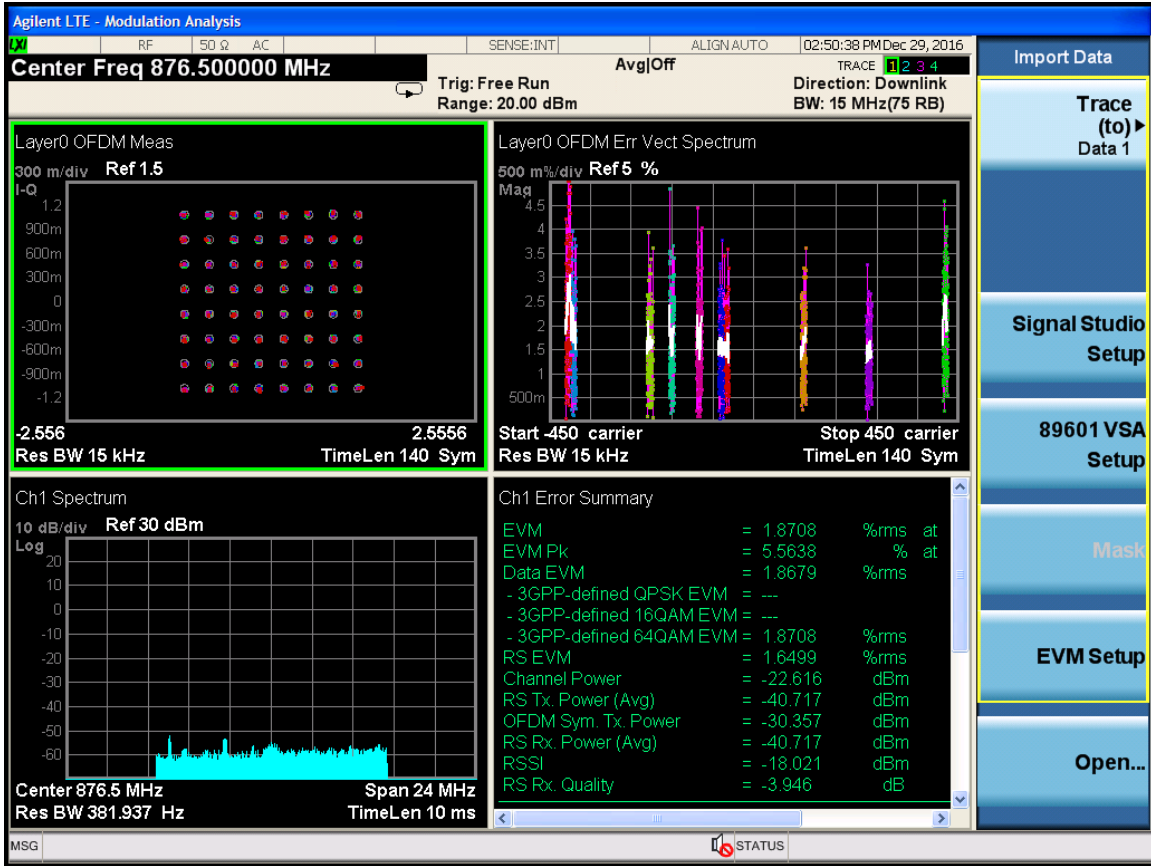

RF 884M:  
LTE 20M-Port 1-884MHz-E-TM2

LTE 20M-Port 1-884MHz-E-TM3.1

LTE 20M-Port 1-884MHz-E-TM3.2

LTE 20M-Port 1-884MHz-E-TM3.3

RF 876.5M:  
 LTE 15M-Port 0-876.5MHz-E-TM2

LTE 15M-Port 0-876.5MHz-E-TM3.1

LTE 15M-Port 0-876.5MHz-E-TM3.2

LTE 15M-Port 0-876.5MHz-E-TM3.3

RF 881.5M:  
LTE 15M-Port 0-881.5MHz-E-TM2

LTE 15M-Port 0-881.5MHz-E-TM3.1

LTE 15M-Port 0-881.5MHz-E-TM3.2

LTE15M-Port 0-881.5MHz-E-TM3.3

Frequency	
Center Freq	881.500000 MHz
Start Freq	869.500000 MHz
Stop Freq	893.500000 MHz
CF Step	2.400000 MHz
Auto	Man

RF 886.5M:  
 LTE 15M-Port 0-886.5MHz-E-TM2

LTE 15M-Port 0-886.5MHz-E-TM3.1

Frequency	
Center Freq	886.500000 MHz
Start Freq	874.500000 MHz
Stop Freq	898.500000 MHz
CF Step	2.400000 MHz
	Auto Man

LTE 15M-Port 0-886.5MHz-E-TM3.2