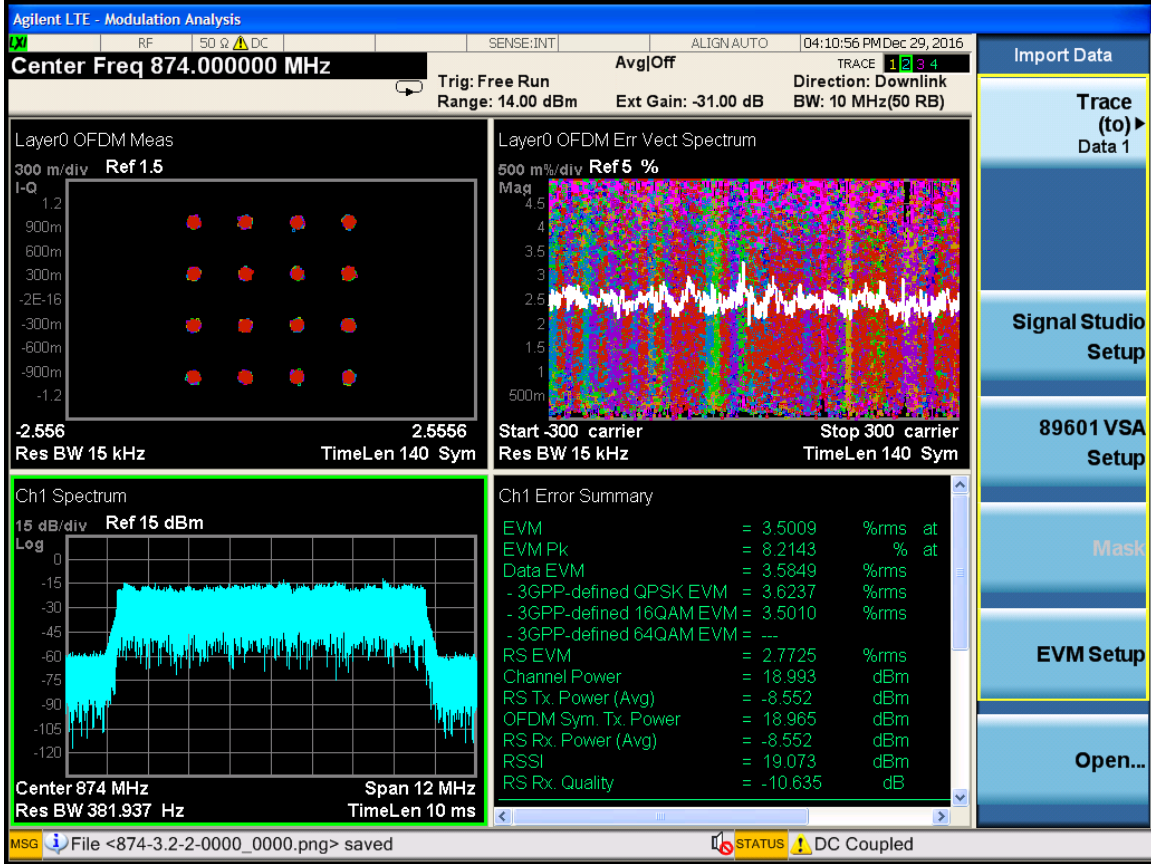

LTE 15M-Port 1-881.5MHz-E-TM3.1

LTE15M-Port 1-881.5MHz-E-TM3.2

LTE15M-Port 1-881.5MHz-E-TM3.3

RF 886.5M:  
 LTE 20M-Port 1-886.5MHz-E-TM2

LTE 15M-Port 1-886.5MHz-E-TM3.1

LTE 15M-Port 1-886.5MHz-E-TM3.2

LTE 15M-Port 1-886.5MHz-E-TM3.3

LTE 10M-Port 0-874MHz-E-TM2

LTE 10M-Port 0-874MHz-E-TM3.1

Frequency	
Center Freq	874.000000 MHz
Start Freq	868.000000 MHz
Stop Freq	880.000000 MHz
CF Step	1.200000 MHz
Auto	Man

LTE 10M-Port 0-874MHz-E-TM3.2

LTE10M-Port0-874MHz-E-TM3.3

Frequency	
Center Freq	874.000000 MHz
Start Freq	868.000000 MHz
Stop Freq	880.000000 MHz
CF Step	1.200000 MHz
	Auto <u>Man</u>

LTE10M-Port0-881.5MHz-E-TM2.0

<b>Frequency</b>
<b>Center Freq</b> 881.500000 MHz
<b>Start Freq</b> 875.500000 MHz
<b>Stop Freq</b> 887.500000 MHz
<b>CF Step</b> 1.200000 MHz
Auto <u>Man</u>