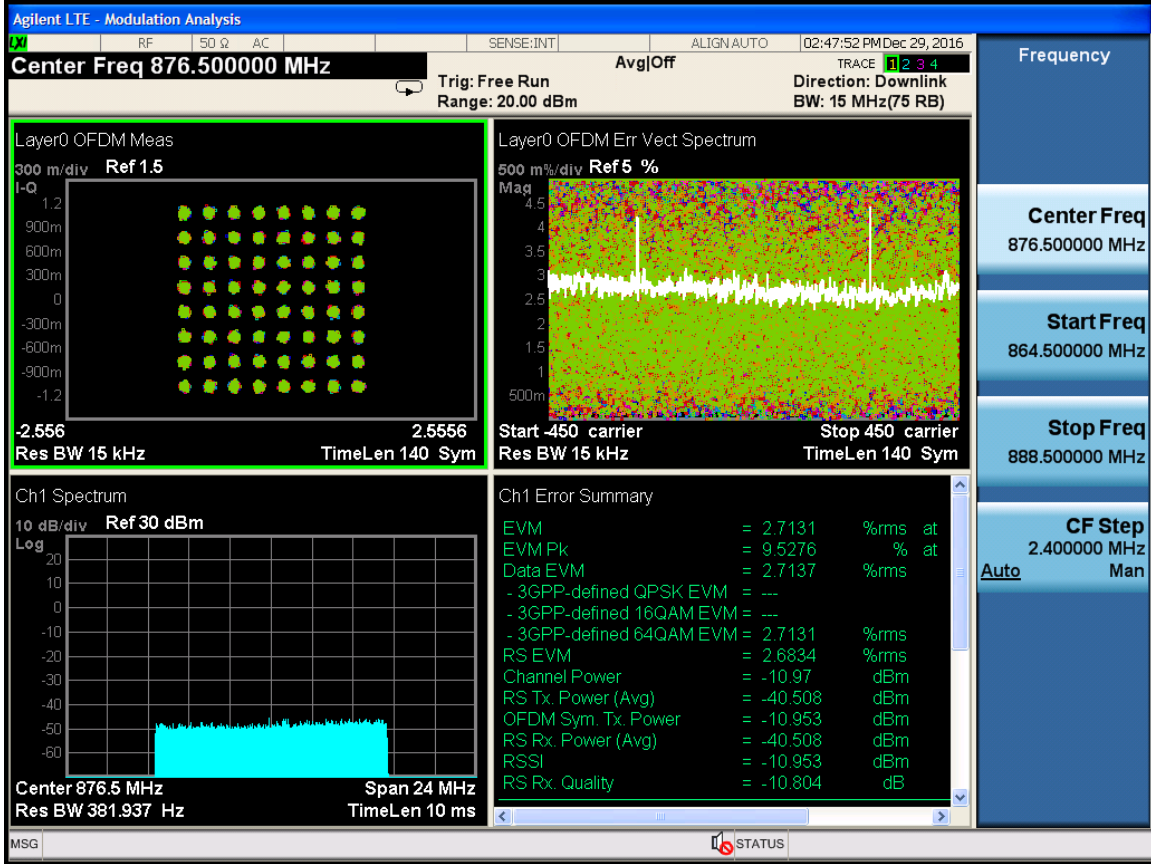

RF 884M:  
LTE 20M-Port 1-884MHz-E-TM2

LTE 20M-Port 1-884MHz-E-TM3.1

LTE 20M-Port 1-884MHz-E-TM3.2

LTE 20M-Port 1-884MHz-E-TM3.3

RF 876.5M:  
 LTE 15M-Port 0-876.5MHz-E-TM2

LTE 15M-Port 0-876.5MHz-E-TM3.1

LTE 15M-Port 0-876.5MHz-E-TM3.2

LTE 15M-Port 0-876.5MHz-E-TM3.3

RF 881.5M:  
LTE 15M-Port 0-881.5MHz-E-TM2

LTE 15M-Port 0-881.5MHz-E-TM3.1

LTE 15M-Port 0-881.5MHz-E-TM3.2

LTE15M-Port 0-881.5MHz-E-TM3.3

Frequency	
Center Freq	881.500000 MHz
Start Freq	869.500000 MHz
Stop Freq	893.500000 MHz
CF Step	2.400000 MHz
Auto	Man

RF 886.5M:  
 LTE 15M-Port 0-886.5MHz-E-TM2

LTE 15M-Port 0-886.5MHz-E-TM3.1

Frequency	
Center Freq	886.500000 MHz
Start Freq	874.500000 MHz
Stop Freq	898.500000 MHz
CF Step	2.400000 MHz
	Auto Man

LTE 15M-Port 0-886.5MHz-E-TM3.2