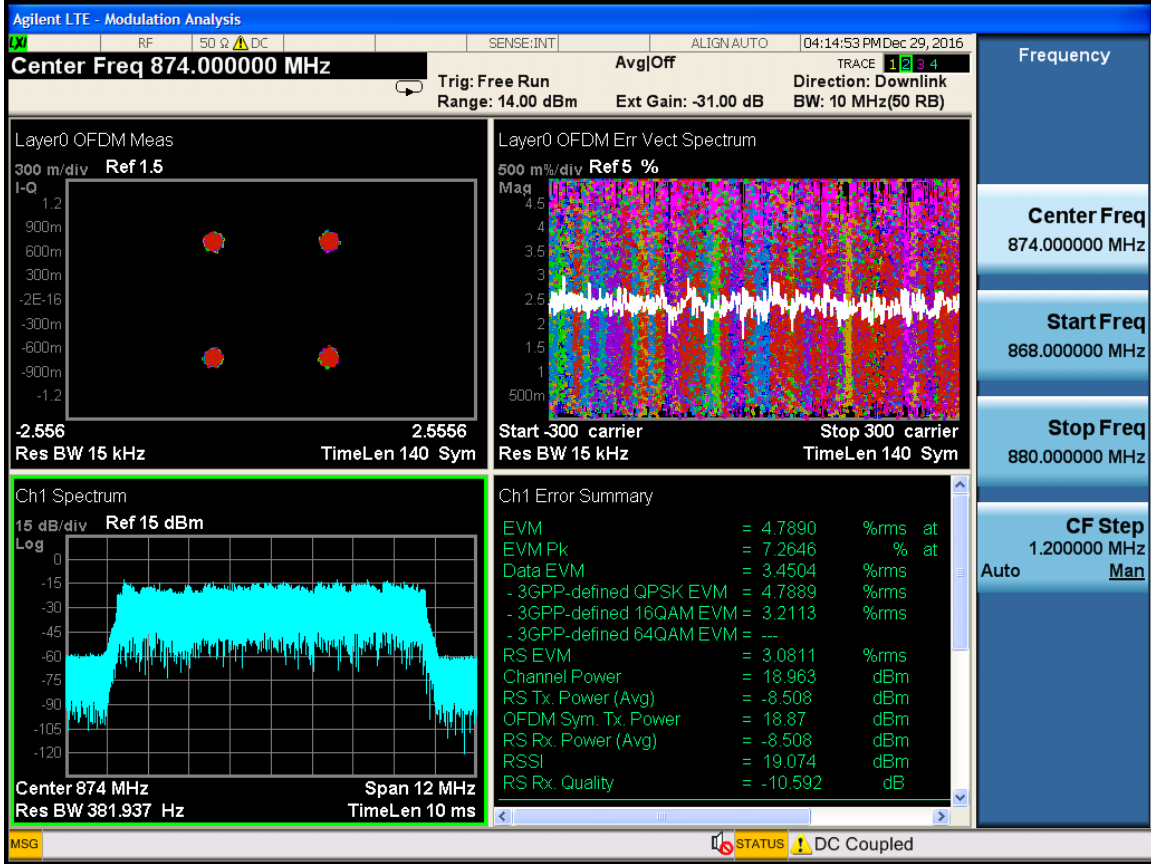

LTE 15M-Port 1-881.5MHz-E-TM3.1

LTE15M-Port 1-881.5MHz-E-TM3.2

LTE15M-Port 1-881.5MHz-E-TM3.3

RF 886.5M:  
 LTE 20M-Port 1-886.5MHz-E-TM2

LTE 15M-Port 1-886.5MHz-E-TM3.1

LTE 15M-Port 1-886.5MHz-E-TM3.2

LTE 15M-Port 1-886.5MHz-E-TM3.3

LTE 10M-Port 0-874MHz-E-TM2

LTE 10M-Port 0-874MHz-E-TM3.1

Frequency	
Center Freq	874.000000 MHz
Start Freq	868.000000 MHz
Stop Freq	880.000000 MHz
CF Step	1.200000 MHz
Auto	Man

LTE 10M-Port 0-874MHz-E-TM3.2

LTE10M-Port0-874MHz-E-TM3.3

Frequency	
Center Freq	874.000000 MHz
Start Freq	868.000000 MHz
Stop Freq	880.000000 MHz
CF Step	1.200000 MHz
	Auto <u>Man</u>

LTE10M-Port0-881.5MHz-E-TM2.0

<b>Frequency</b>
<b>Center Freq</b> 881.500000 MHz
<b>Start Freq</b> 875.500000 MHz
<b>Stop Freq</b> 887.500000 MHz
<b>CF Step</b> 1.200000 MHz
Auto <u>Man</u>

LTE10M-Port0-881.5MHz-E-TM3.1

Frequency	
Center Freq	881.500000 MHz
Start Freq	875.500000 MHz
Stop Freq	887.500000 MHz
CF Step	1.200000 MHz
Auto	Man

LTE10M-Port0-881.5MHz-E-TM3.2

Frequency	
Center Freq	881.500000 MHz
Start Freq	875.500000 MHz
Stop Freq	887.500000 MHz
CF Step	1.200000 MHz
Auto	Man