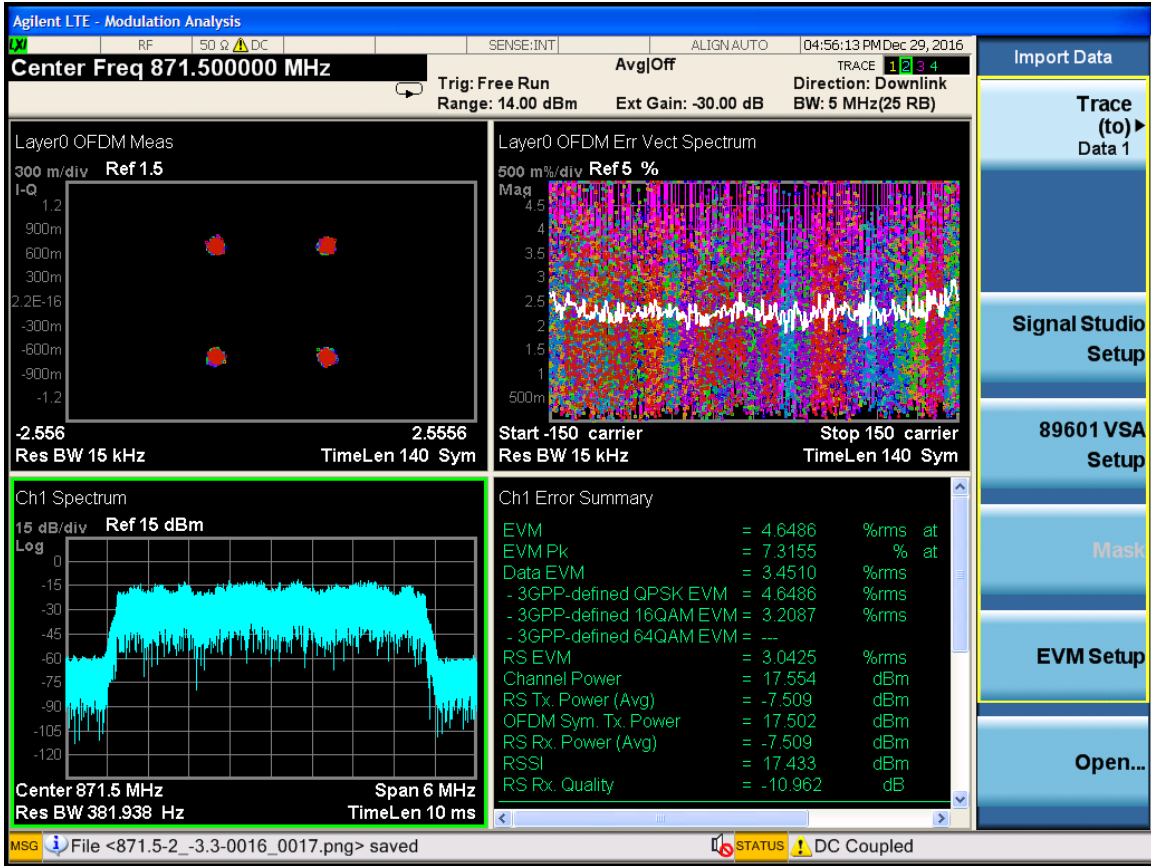

LTE10M-Port1-889MHz-E-TM3.1

LTE10M-Port1-889MHz-E-TM3.2

Frequency	
Center Freq	889.000000 MHz
Start Freq	883.000000 MHz
Stop Freq	895.000000 MHz
CF Step	1.200000 MHz
	Auto <u>Man</u>

LTE10M-Port1-889MHz-E-TM3.3

LTE5M-Port0-871.5MHz-E-TM2.0

<b>Frequency</b>
<b>Center Freq</b> 871.500000 MHz
<b>Start Freq</b> 868.500000 MHz
<b>Stop Freq</b> 874.500000 MHz
<b>CF Step</b> 1.200000 MHz
Auto <u>Man</u>

LTE5M-Port0-871.5MHz-E-TM3.1

LTE5M-Port0-871.5MHz-E-TM3.2

Frequency
<b>Center Freq</b> 871.500000 MHz
<b>Start Freq</b> 868.500000 MHz
<b>Stop Freq</b> 874.500000 MHz
<b>CF Step</b> 1.200000 MHz
Auto <u>Man</u>

LTE5M-Port0-871.5MHz-E-TM3.3

LTE5M-Port0-881.5MHz-E-TM2.0

LTE5M-Port0-881.5MHz-E-TM3.1

Frequency	
Center Freq	881.500000 MHz
Start Freq	878.500000 MHz
Stop Freq	884.500000 MHz
CF Step	1.200000 MHz
Auto	Man

LTE5M-Port0-881.5MHz-E-TM3.2