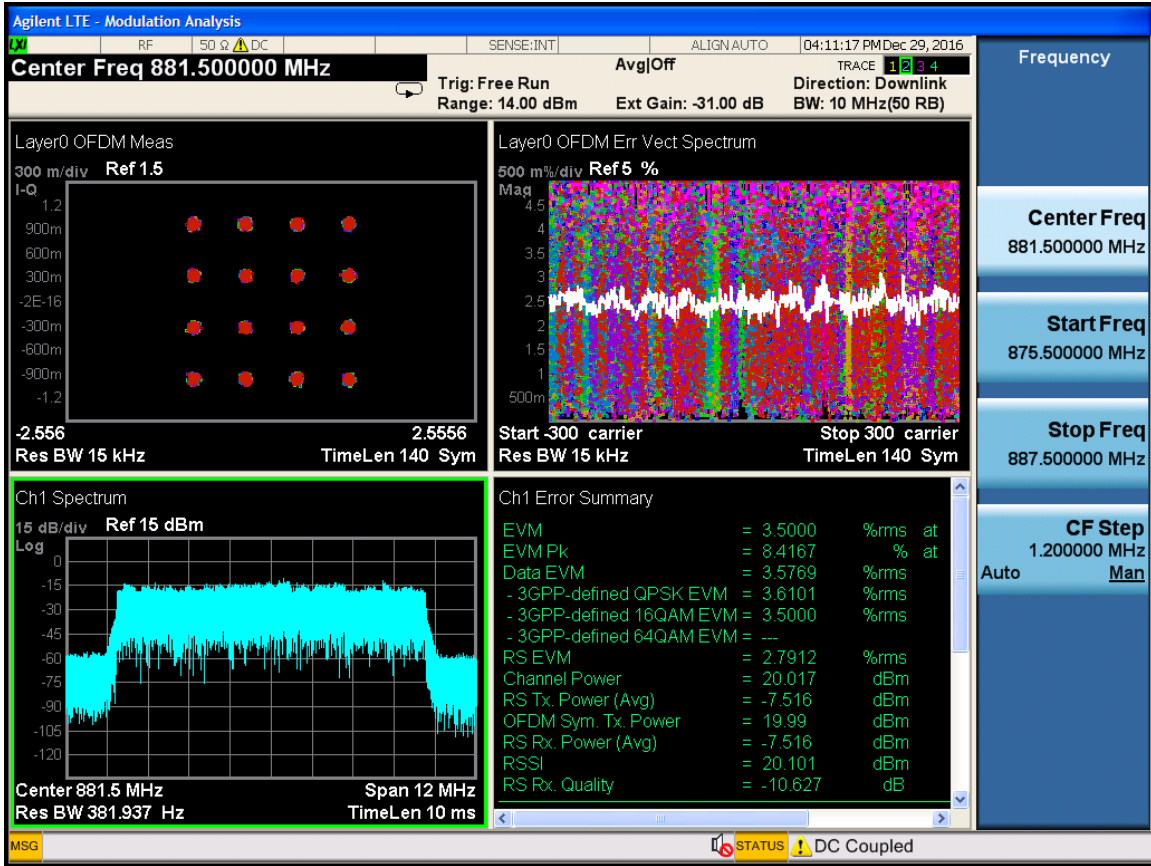

LTE 10M-Port 0-874MHz-E-TM2

LTE 10M-Port 0-874MHz-E-TM3.1

Frequency	
Center Freq	874.000000 MHz
Start Freq	868.000000 MHz
Stop Freq	880.000000 MHz
CF Step	1.200000 MHz
Auto	Man

LTE 10M-Port 0-874MHz-E-TM3.2

LTE10M-Port0-874MHz-E-TM3.3

Frequency	
Center Freq	874.000000 MHz
Start Freq	868.000000 MHz
Stop Freq	880.000000 MHz
CF Step	1.200000 MHz
	Auto <u>Man</u>

LTE10M-Port0-881.5MHz-E-TM2.0

<b>Frequency</b>
<b>Center Freq</b> 881.500000 MHz
<b>Start Freq</b> 875.500000 MHz
<b>Stop Freq</b> 887.500000 MHz
<b>CF Step</b> 1.200000 MHz
Auto <u>Man</u>

LTE10M-Port0-881.5MHz-E-TM3.1

Frequency	
Center Freq	881.500000 MHz
Start Freq	875.500000 MHz
Stop Freq	887.500000 MHz
CF Step	1.200000 MHz
Auto	Man

LTE10M-Port0-881.5MHz-E-TM3.2

Frequency	
Center Freq	881.500000 MHz
Start Freq	875.500000 MHz
Stop Freq	887.500000 MHz
CF Step	1.200000 MHz
Auto	Man

LTE10M-Port0-881.5MHz-E-TM3.3

Frequency	
Center Freq	881.500000 MHz
Start Freq	875.500000 MHz
Stop Freq	887.500000 MHz
CF Step	1.200000 MHz
Auto	Man

LTE10M-Port0-889MHz-E-TM2.0

LTE10M-Port0-889MHz-E-TM3.1