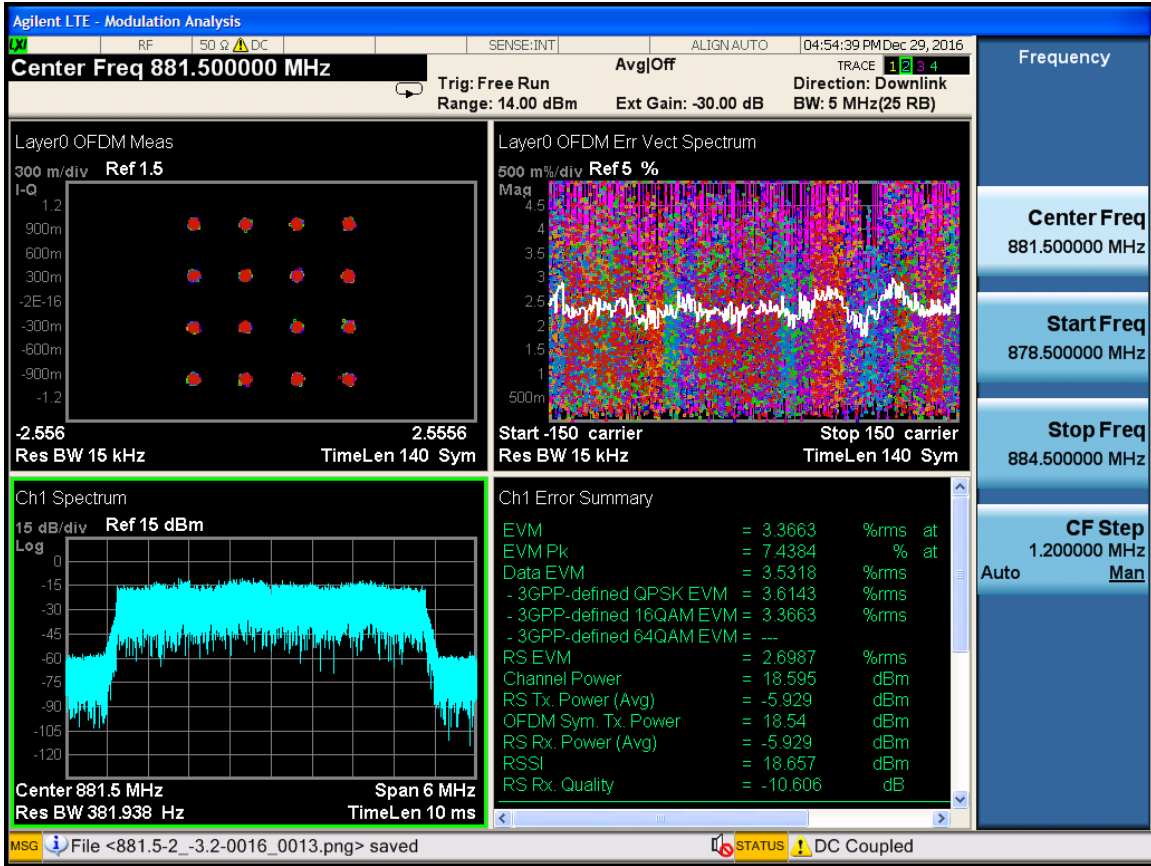

LTE5M-Port0-871.5MHz-E-TM3.2

Frequency
<b>Center Freq</b> 871.500000 MHz
<b>Start Freq</b> 868.500000 MHz
<b>Stop Freq</b> 874.500000 MHz
<b>CF Step</b> 1.200000 MHz
Auto <u>Man</u>

LTE5M-Port0-871.5MHz-E-TM3.3

LTE5M-Port0-881.5MHz-E-TM2.0

LTE5M-Port0-881.5MHz-E-TM3.1

Frequency	
Center Freq	881.500000 MHz
Start Freq	878.500000 MHz
Stop Freq	884.500000 MHz
CF Step	1.200000 MHz
Auto	Man

LTE5M-Port0-881.5MHz-E-TM3.2

LTE5M-Port0-881.5MHz-E-TM3.3

Frequency	
Center Freq	881.500000 MHz
Start Freq	878.500000 MHz
Stop Freq	884.500000 MHz
CF Step	1.200000 MHz
Auto	Man

LTE5M-Port0-891.5MHz-E-TM2.0

LTE5M-Port0-891.5MHz-E-TM3.1

Frequency	
Center Freq	891.500000 MHz
Start Freq	888.500000 MHz
Stop Freq	894.500000 MHz
CF Step	1.200000 MHz
Auto	Man

LTE5M-Port0-891.5MHz-E-TM3.2

LTE5M-Port0-891.5MHz-E-TM3.3