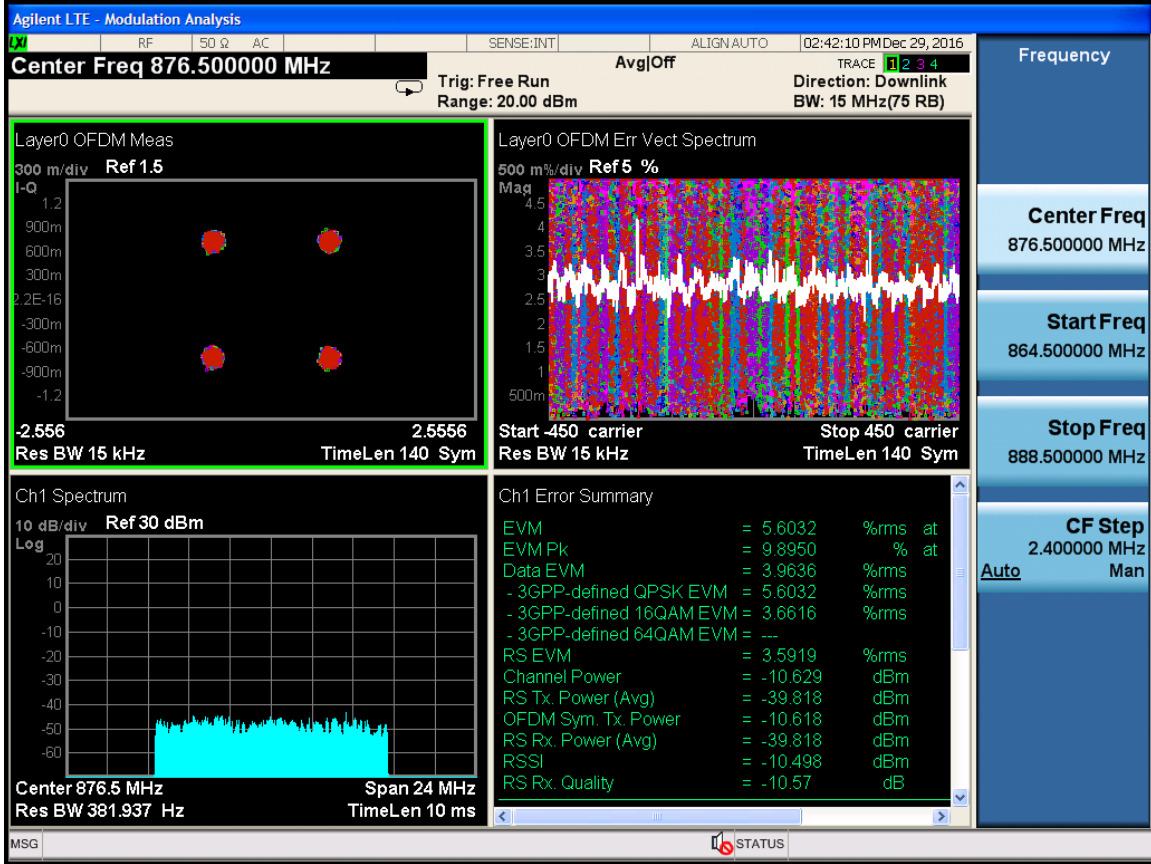

RF 886.5M:  
 LTE 15M-Port 0-886.5MHz-E-TM2

LTE 15M-Port 0-886.5MHz-E-TM3.1

Frequency	
Center Freq	886.500000 MHz
Start Freq	874.500000 MHz
Stop Freq	898.500000 MHz
CF Step	2.400000 MHz
	Auto Man

LTE 15M-Port 0-886.5MHz-E-TM3.2

LTE 15M-Port 0-886.5MHz-E-TM3.3

RF 876.5M:  
LTE 15M-Port 1-876.5MHz-E-TM2

LTE 15M-Port 1-876.5MHz-E-TM3.1

LTE 15M-Port 1-876.5MHz-E-TM3.2

LTE 15M-Port 1-876.5MHz-E-TM3.3

Frequency	
Center Freq	876.500000 MHz
Start Freq	864.500000 MHz
Stop Freq	888.500000 MHz
CF Step	2.400000 MHz
	Auto Man

RF 881.5M:  
 LTE 15M-Port 1-881.5MHz-E-TM2

Frequency	
<b>Center Freq</b>	881.500000 MHz
<b>Start Freq</b>	869.500000 MHz
<b>Stop Freq</b>	893.500000 MHz
<b>CF Step</b>	2.400000 MHz
<b>Auto</b>	<b>Man</b>

LTE 15M-Port 1-881.5MHz-E-TM3.1

LTE15M-Port 1-881.5MHz-E-TM3.2

LTE15M-Port 1-881.5MHz-E-TM3.3

RF 886.5M:  
 LTE 20M-Port 1-886.5MHz-E-TM2

LTE 15M-Port 1-886.5MHz-E-TM3.1

LTE 15M-Port 1-886.5MHz-E-TM3.2

LTE 15M-Port 1-886.5MHz-E-TM3.3