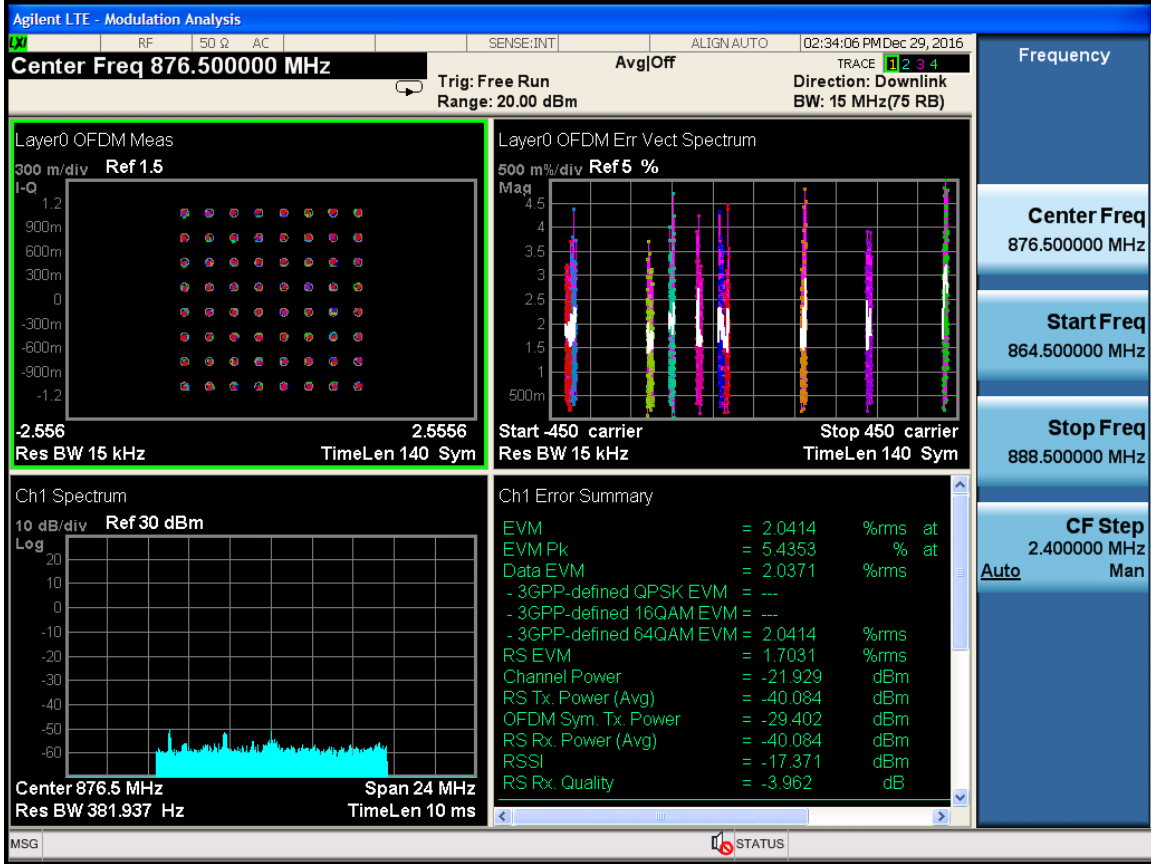

LTE 15M-Port 0-876.5MHz-E-TM3.3

RF 881.5M:  
LTE 15M-Port 0-881.5MHz-E-TM2

LTE 15M-Port 0-881.5MHz-E-TM3.1

LTE 15M-Port 0-881.5MHz-E-TM3.2

LTE15M-Port 0-881.5MHz-E-TM3.3

Frequency	
Center Freq	881.500000 MHz
Start Freq	869.500000 MHz
Stop Freq	893.500000 MHz
CF Step	2.400000 MHz
Auto	Man

RF 886.5M:  
 LTE 15M-Port 0-886.5MHz-E-TM2

LTE 15M-Port 0-886.5MHz-E-TM3.1

Frequency	
Center Freq	886.500000 MHz
Start Freq	874.500000 MHz
Stop Freq	898.500000 MHz
CF Step	2.400000 MHz
	Auto Man

LTE 15M-Port 0-886.5MHz-E-TM3.2

LTE 15M-Port 0-886.5MHz-E-TM3.3

RF 876.5M:  
LTE 15M-Port 1-876.5MHz-E-TM2

LTE 15M-Port 1-876.5MHz-E-TM3.1

LTE 15M-Port 1-876.5MHz-E-TM3.2

LTE 15M-Port 1-876.5MHz-E-TM3.3

Frequency	
Center Freq	876.500000 MHz
Start Freq	864.500000 MHz
Stop Freq	888.500000 MHz
CF Step	2.400000 MHz
	Auto Man

RF 881.5M:  
 LTE 15M-Port 1-881.5MHz-E-TM2

Frequency	
<b>Center Freq</b>	881.500000 MHz
<b>Start Freq</b>	869.500000 MHz
<b>Stop Freq</b>	893.500000 MHz
<b>CF Step</b>	2.400000 MHz
<b>Auto</b>	<b>Man</b>