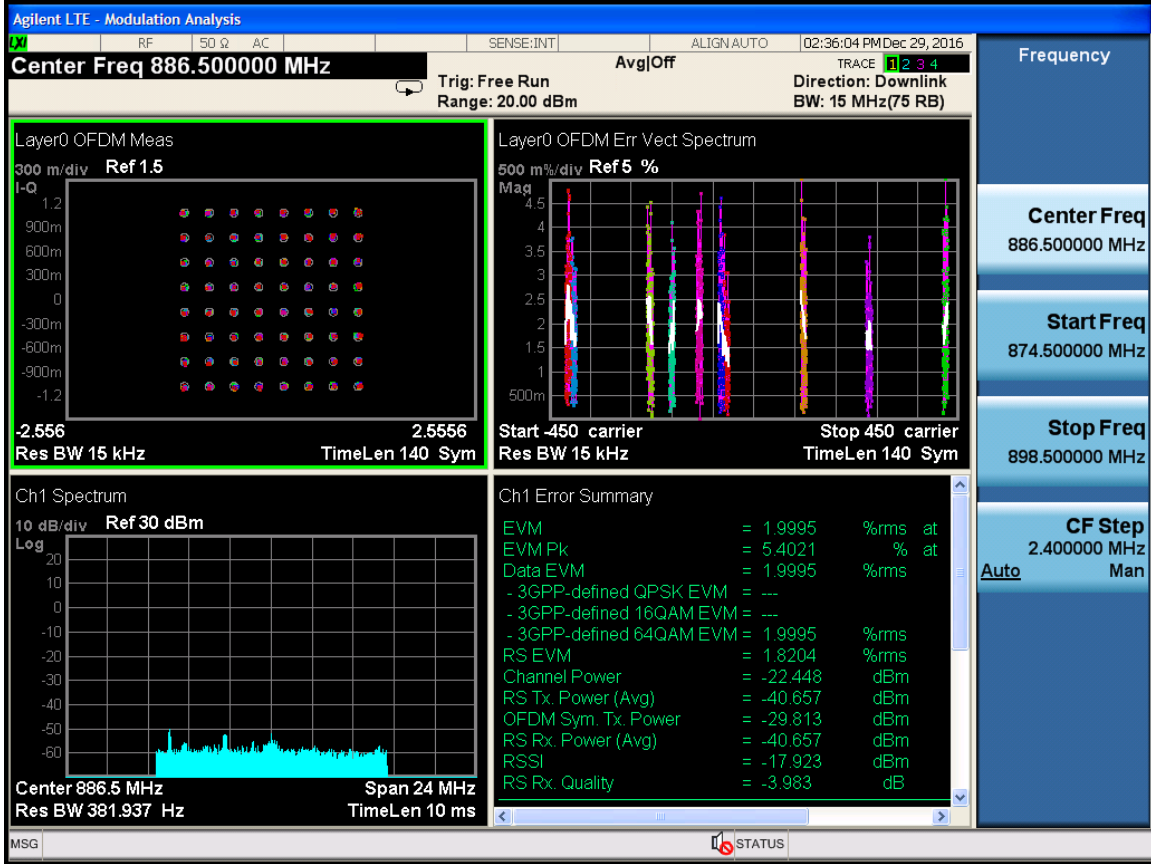

RF 881.5M:  
 LTE 15M-Port 1-881.5MHz-E-TM2

Frequency	
<b>Center Freq</b>	881.500000 MHz
<b>Start Freq</b>	869.500000 MHz
<b>Stop Freq</b>	893.500000 MHz
<b>CF Step</b>	2.400000 MHz
<b>Auto</b>	<b>Man</b>

LTE 15M-Port 1-881.5MHz-E-TM3.1

LTE15M-Port 1-881.5MHz-E-TM3.2

LTE15M-Port 1-881.5MHz-E-TM3.3

RF 886.5M:  
 LTE 20M-Port 1-886.5MHz-E-TM2

LTE 15M-Port 1-886.5MHz-E-TM3.1

LTE 15M-Port 1-886.5MHz-E-TM3.2

LTE 15M-Port 1-886.5MHz-E-TM3.3

LTE 10M-Port 0-874MHz-E-TM2

LTE 10M-Port 0-874MHz-E-TM3.1

Frequency	
Center Freq	874.000000 MHz
Start Freq	868.000000 MHz
Stop Freq	880.000000 MHz
CF Step	1.200000 MHz
Auto	Man

LTE 10M-Port 0-874MHz-E-TM3.2