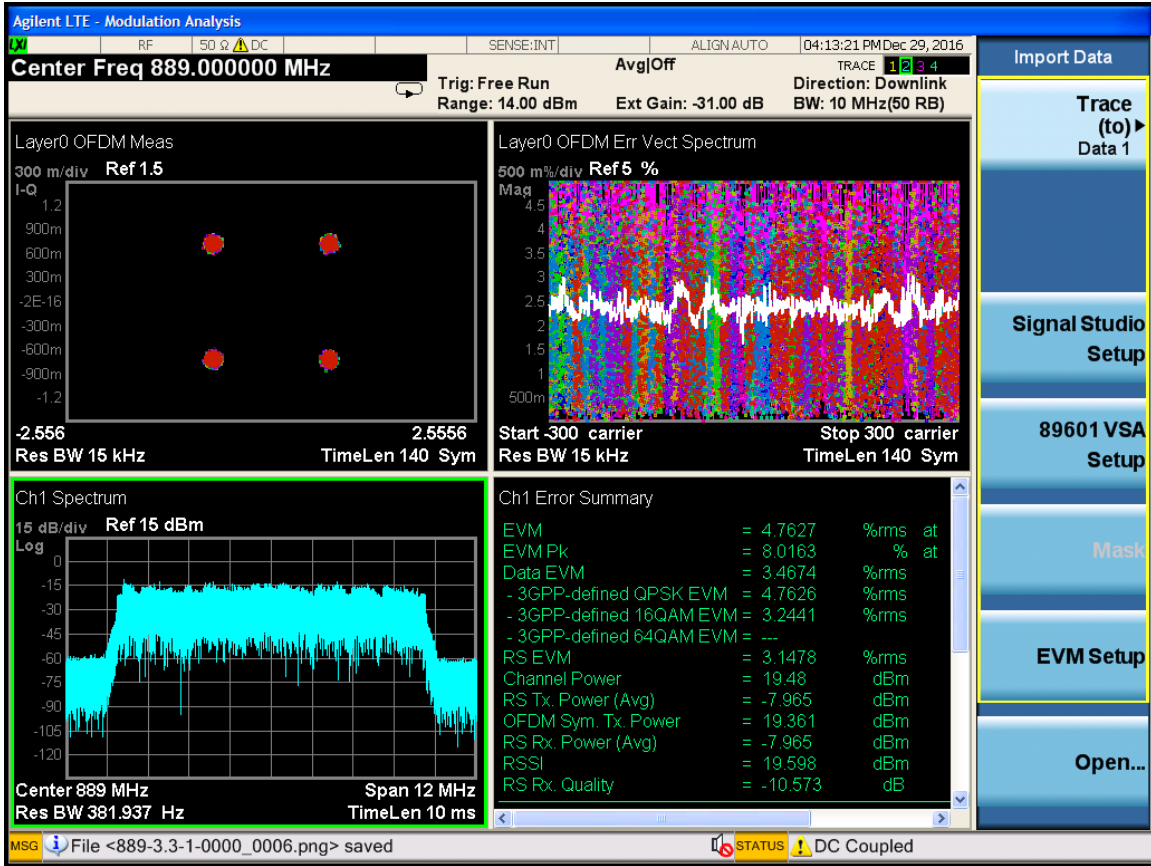

LTE10M-Port1-881.5MHz-E-TM3.3

Frequency	
Center Freq	881.500000 MHz
Start Freq	875.500000 MHz
Stop Freq	887.500000 MHz
CF Step	1.200000 MHz
	Auto <u>Man</u>

LTE10M-Port1-889MHz-E-TM2.0

Frequency
<b>Center Freq</b> 889.000000 MHz
<b>Start Freq</b> 883.000000 MHz
<b>Stop Freq</b> 895.000000 MHz
<b>CF Step</b> 1.200000 MHz
Auto <u>Man</u>

LTE10M-Port1-889MHz-E-TM3.1

LTE10M-Port1-889MHz-E-TM3.2

Frequency	
Center Freq	889.000000 MHz
Start Freq	883.000000 MHz
Stop Freq	895.000000 MHz
CF Step	1.200000 MHz
	Auto <u>Man</u>

LTE10M-Port1-889MHz-E-TM3.3

LTE5M-Port0-871.5MHz-E-TM2.0

<b>Frequency</b>
<b>Center Freq</b> 871.500000 MHz
<b>Start Freq</b> 868.500000 MHz
<b>Stop Freq</b> 874.500000 MHz
<b>CF Step</b> 1.200000 MHz
Auto <u>Man</u>

LTE5M-Port0-871.5MHz-E-TM3.1

LTE5M-Port0-871.5MHz-E-TM3.2

Frequency
<b>Center Freq</b> 871.500000 MHz
<b>Start Freq</b> 868.500000 MHz
<b>Stop Freq</b> 874.500000 MHz
<b>CF Step</b> 1.200000 MHz
Auto <u>Man</u>

LTE5M-Port0-871.5MHz-E-TM3.3