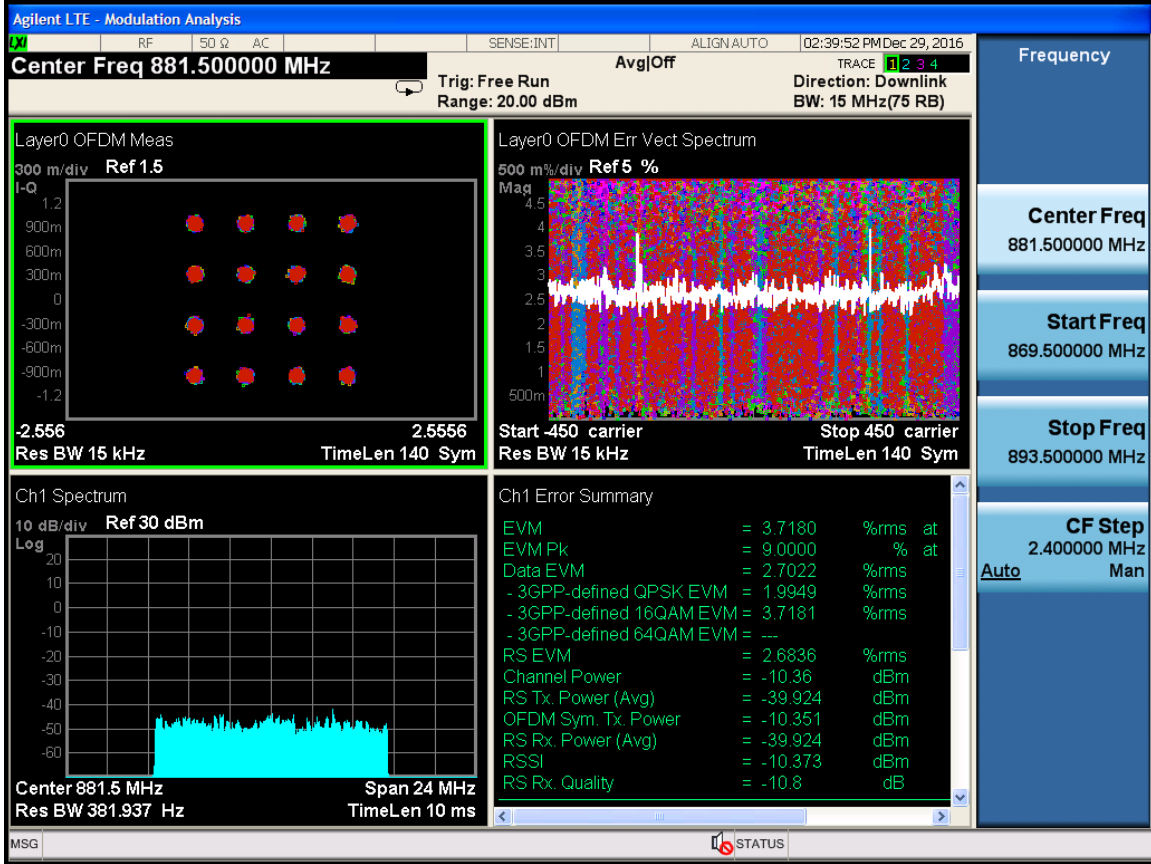

LTE 15M-Port 0-886.5MHz-E-TM3.3

RF 876.5M:  
LTE 15M-Port 1-876.5MHz-E-TM2

LTE 15M-Port 1-876.5MHz-E-TM3.1

LTE 15M-Port 1-876.5MHz-E-TM3.2

LTE 15M-Port 1-876.5MHz-E-TM3.3

Frequency	
Center Freq	876.500000 MHz
Start Freq	864.500000 MHz
Stop Freq	888.500000 MHz
CF Step	2.400000 MHz
	Auto Man

RF 881.5M:  
 LTE 15M-Port 1-881.5MHz-E-TM2

Frequency	
<b>Center Freq</b>	881.500000 MHz
<b>Start Freq</b>	869.500000 MHz
<b>Stop Freq</b>	893.500000 MHz
<b>CF Step</b>	2.400000 MHz
<b>Auto</b>	<b>Man</b>

LTE 15M-Port 1-881.5MHz-E-TM3.1

LTE15M-Port 1-881.5MHz-E-TM3.2

LTE15M-Port 1-881.5MHz-E-TM3.3

RF 886.5M:  
 LTE 20M-Port 1-886.5MHz-E-TM2

LTE 15M-Port 1-886.5MHz-E-TM3.1

LTE 15M-Port 1-886.5MHz-E-TM3.2

LTE 15M-Port 1-886.5MHz-E-TM3.3

LTE 10M-Port 0-874MHz-E-TM2

LTE 10M-Port 0-874MHz-E-TM3.1

Frequency	
Center Freq	874.000000 MHz
Start Freq	868.000000 MHz
Stop Freq	880.000000 MHz
CF Step	1.200000 MHz
Auto	Man

LTE 10M-Port 0-874MHz-E-TM3.2