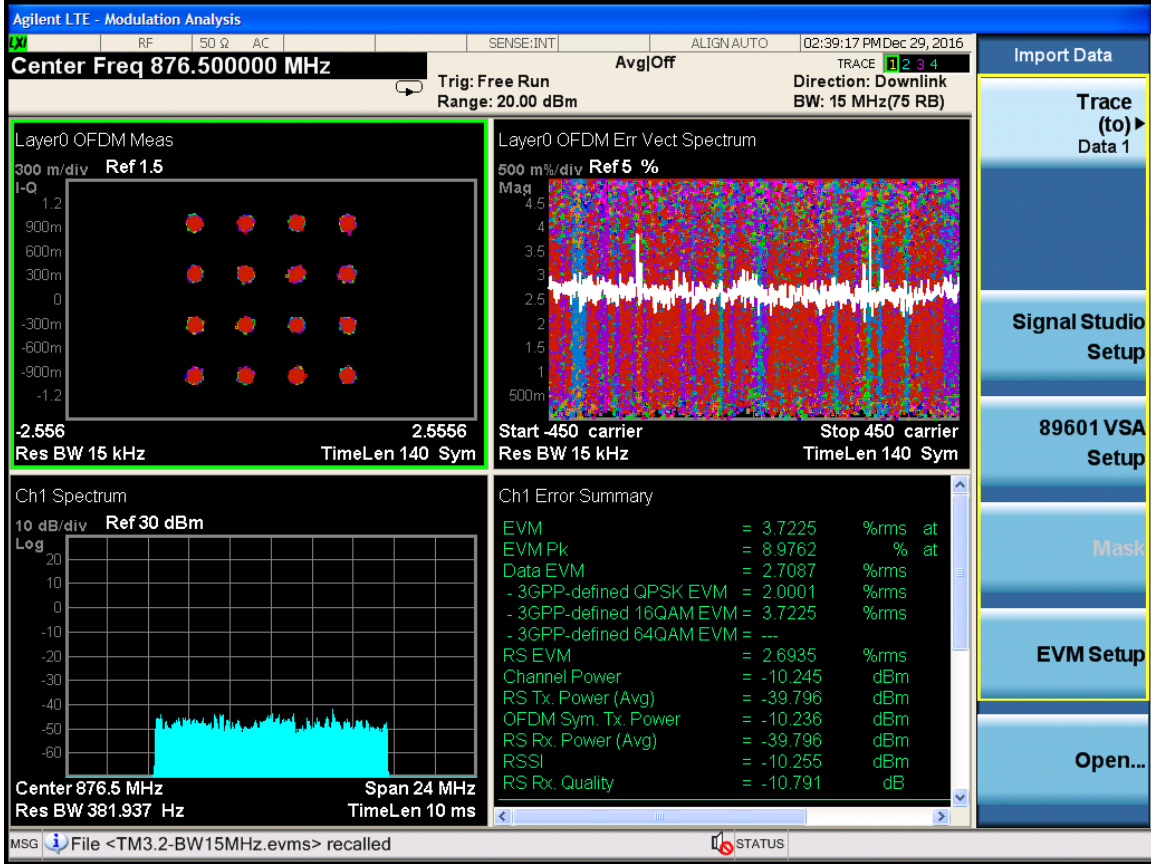

RF 886.5M:  
 LTE 15M-Port 0-886.5MHz-E-TM2

LTE 15M-Port 0-886.5MHz-E-TM3.1

Frequency	
Center Freq	886.500000 MHz
Start Freq	874.500000 MHz
Stop Freq	898.500000 MHz
CF Step	2.400000 MHz
	Auto Man

LTE 15M-Port 0-886.5MHz-E-TM3.2

LTE 15M-Port 0-886.5MHz-E-TM3.3

RF 876.5M:  
LTE 15M-Port 1-876.5MHz-E-TM2

LTE 15M-Port 1-876.5MHz-E-TM3.1

LTE 15M-Port 1-876.5MHz-E-TM3.2

LTE 15M-Port 1-876.5MHz-E-TM3.3

Frequency	
Center Freq	876.500000 MHz
Start Freq	864.500000 MHz
Stop Freq	888.500000 MHz
CF Step	2.400000 MHz
	Auto Man

RF 881.5M:  
 LTE 15M-Port 1-881.5MHz-E-TM2

Frequency	
<b>Center Freq</b>	881.500000 MHz
<b>Start Freq</b>	869.500000 MHz
<b>Stop Freq</b>	893.500000 MHz
<b>CF Step</b>	2.400000 MHz
<b>Auto</b>	<b>Man</b>

LTE 15M-Port 1-881.5MHz-E-TM3.1

LTE15M-Port 1-881.5MHz-E-TM3.2

LTE15M-Port 1-881.5MHz-E-TM3.3

RF 886.5M:  
 LTE 20M-Port 1-886.5MHz-E-TM2

LTE 15M-Port 1-886.5MHz-E-TM3.1

LTE 15M-Port 1-886.5MHz-E-TM3.2

LTE 15M-Port 1-886.5MHz-E-TM3.3