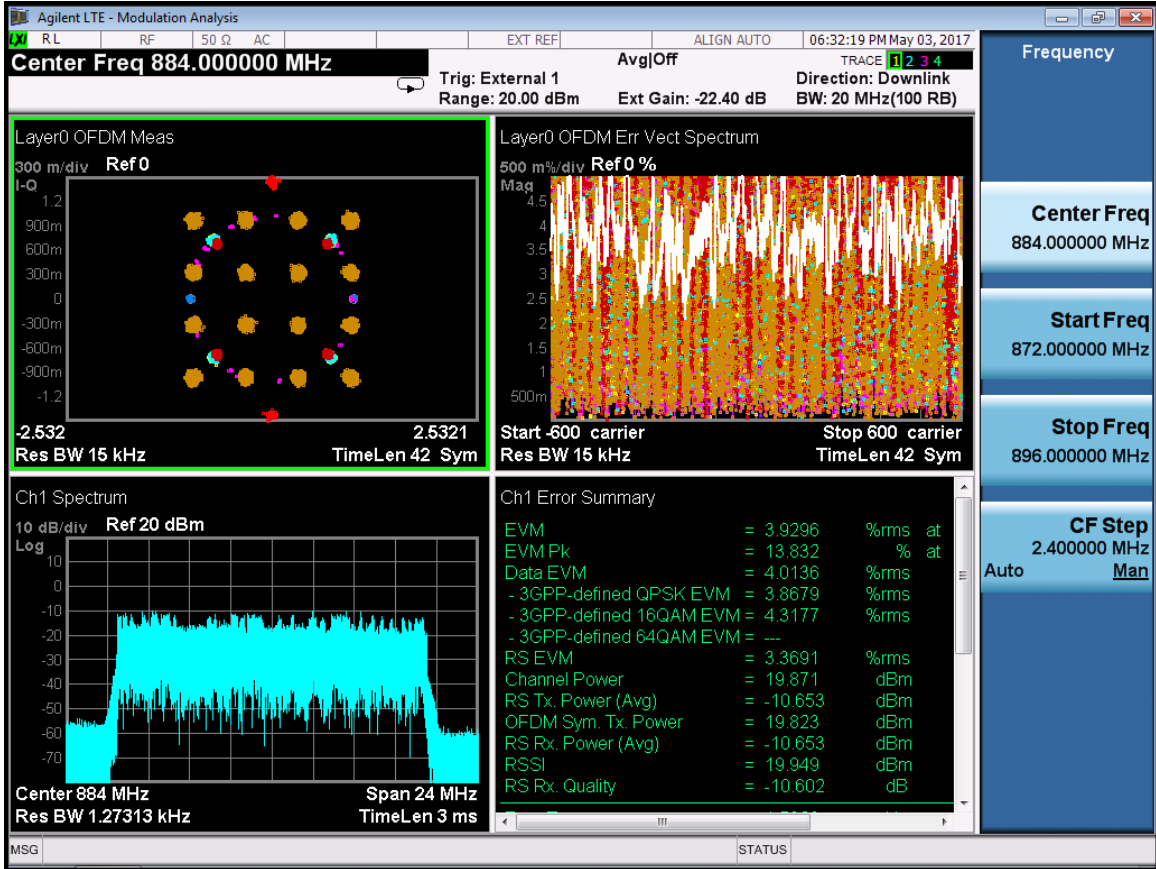

RF 884M:  
LTE 20M-Port 1-884MHz-E-TM2

LTE 20M-Port 1-884MHz-E-TM3.1

LTE 20M-Port 1-884MHz-E-TM3.2

LTE 20M-Port 1-884MHz-E-TM3.3

RF 876.5M:  
 LTE 15M-Port 0-876.5MHz-E-TM2

LTE 15M-Port 0-876.5MHz-E-TM3.1

LTE 15M-Port 0-876.5MHz-E-TM3.2

LTE 15M-Port 0-876.5MHz-E-TM3.3

RF 881.5M:  
LTE 15M-Port 0-881.5MHz-E-TM2

LTE 15M-Port 0-881.5MHz-E-TM3.1

LTE 15M-Port 0-881.5MHz-E-TM3.2

LTE15M-Port 0-881.5MHz-E-TM3.3

Frequency	
Center Freq	881.500000 MHz
Start Freq	869.500000 MHz
Stop Freq	893.500000 MHz
CF Step	2.400000 MHz
Auto	Man

RF 886.5M:  
 LTE 15M-Port 0-886.5MHz-E-TM2

LTE 15M-Port 0-886.5MHz-E-TM3.1

Frequency	
Center Freq	886.500000 MHz
Start Freq	874.500000 MHz
Stop Freq	898.500000 MHz
CF Step	2.400000 MHz
	Auto Man

LTE 15M-Port 0-886.5MHz-E-TM3.2