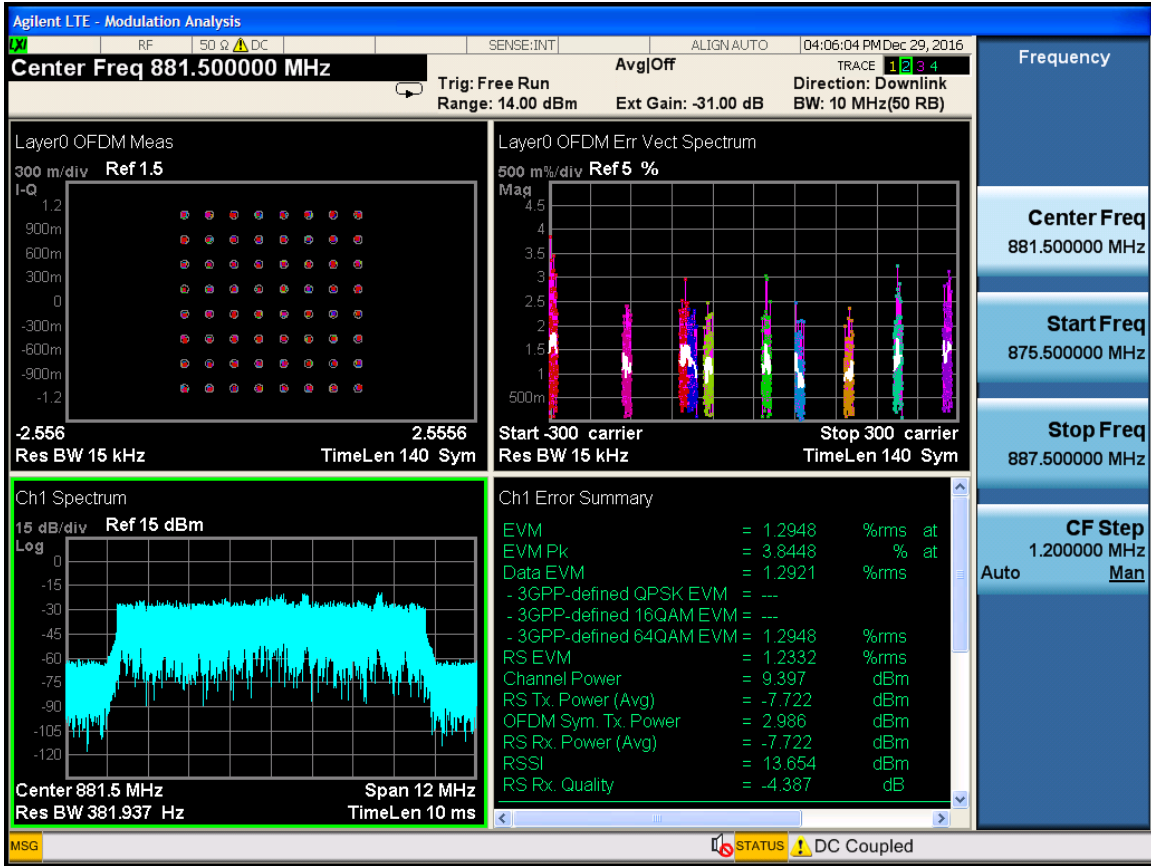

LTE 15M-Port 1-881.5MHz-E-TM3.1

LTE15M-Port 1-881.5MHz-E-TM3.2

LTE15M-Port 1-881.5MHz-E-TM3.3

RF 886.5M:  
 LTE 20M-Port 1-886.5MHz-E-TM2

LTE 15M-Port 1-886.5MHz-E-TM3.1

LTE 15M-Port 1-886.5MHz-E-TM3.2

LTE 15M-Port 1-886.5MHz-E-TM3.3

LTE 10M-Port 0-874MHz-E-TM2

LTE 10M-Port 0-874MHz-E-TM3.1

Frequency	
Center Freq	874.000000 MHz
Start Freq	868.000000 MHz
Stop Freq	880.000000 MHz
CF Step	1.200000 MHz
Auto	Man

LTE 10M-Port 0-874MHz-E-TM3.2

LTE10M-Port0-874MHz-E-TM3.3

Frequency	
Center Freq	874.000000 MHz
Start Freq	868.000000 MHz
Stop Freq	880.000000 MHz
CF Step	1.200000 MHz
	Auto <u>Man</u>

LTE10M-Port0-881.5MHz-E-TM2.0

<b>Frequency</b>
<b>Center Freq</b> 881.500000 MHz
<b>Start Freq</b> 875.500000 MHz
<b>Stop Freq</b> 887.500000 MHz
<b>CF Step</b> 1.200000 MHz
Auto <u>Man</u>

LTE10M-Port0-881.5MHz-E-TM3.1

Frequency	
Center Freq	881.500000 MHz
Start Freq	875.500000 MHz
Stop Freq	887.500000 MHz
CF Step	1.200000 MHz
Auto	Man

LTE10M-Port0-881.5MHz-E-TM3.2

Frequency	
Center Freq	881.500000 MHz
Start Freq	875.500000 MHz
Stop Freq	887.500000 MHz
CF Step	1.200000 MHz
Auto	Man