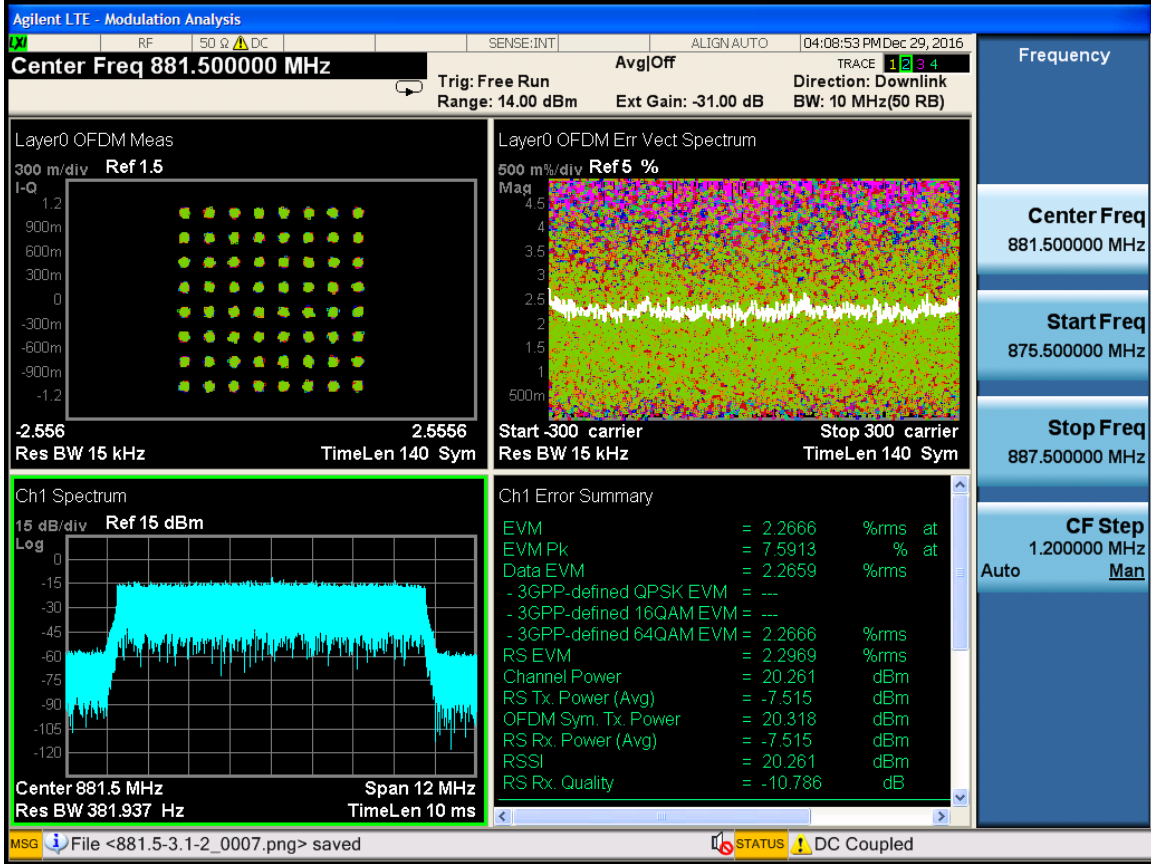

LTE 10M-Port 0-874MHz-E-TM2

LTE 10M-Port 0-874MHz-E-TM3.1

Frequency	
Center Freq	874.000000 MHz
Start Freq	868.000000 MHz
Stop Freq	880.000000 MHz
CF Step	1.200000 MHz
Auto	Man

LTE 10M-Port 0-874MHz-E-TM3.2

LTE10M-Port0-874MHz-E-TM3.3

Frequency	
Center Freq	874.000000 MHz
Start Freq	868.000000 MHz
Stop Freq	880.000000 MHz
CF Step	1.200000 MHz
	Auto <u>Man</u>

LTE10M-Port0-881.5MHz-E-TM2.0

<b>Frequency</b>
<b>Center Freq</b> 881.500000 MHz
<b>Start Freq</b> 875.500000 MHz
<b>Stop Freq</b> 887.500000 MHz
<b>CF Step</b> 1.200000 MHz
Auto <u>Man</u>

LTE10M-Port0-881.5MHz-E-TM3.1

Frequency	
Center Freq	881.500000 MHz
Start Freq	875.500000 MHz
Stop Freq	887.500000 MHz
CF Step	1.200000 MHz
Auto	Man

LTE10M-Port0-881.5MHz-E-TM3.2

Frequency	
Center Freq	881.500000 MHz
Start Freq	875.500000 MHz
Stop Freq	887.500000 MHz
CF Step	1.200000 MHz
Auto	Man