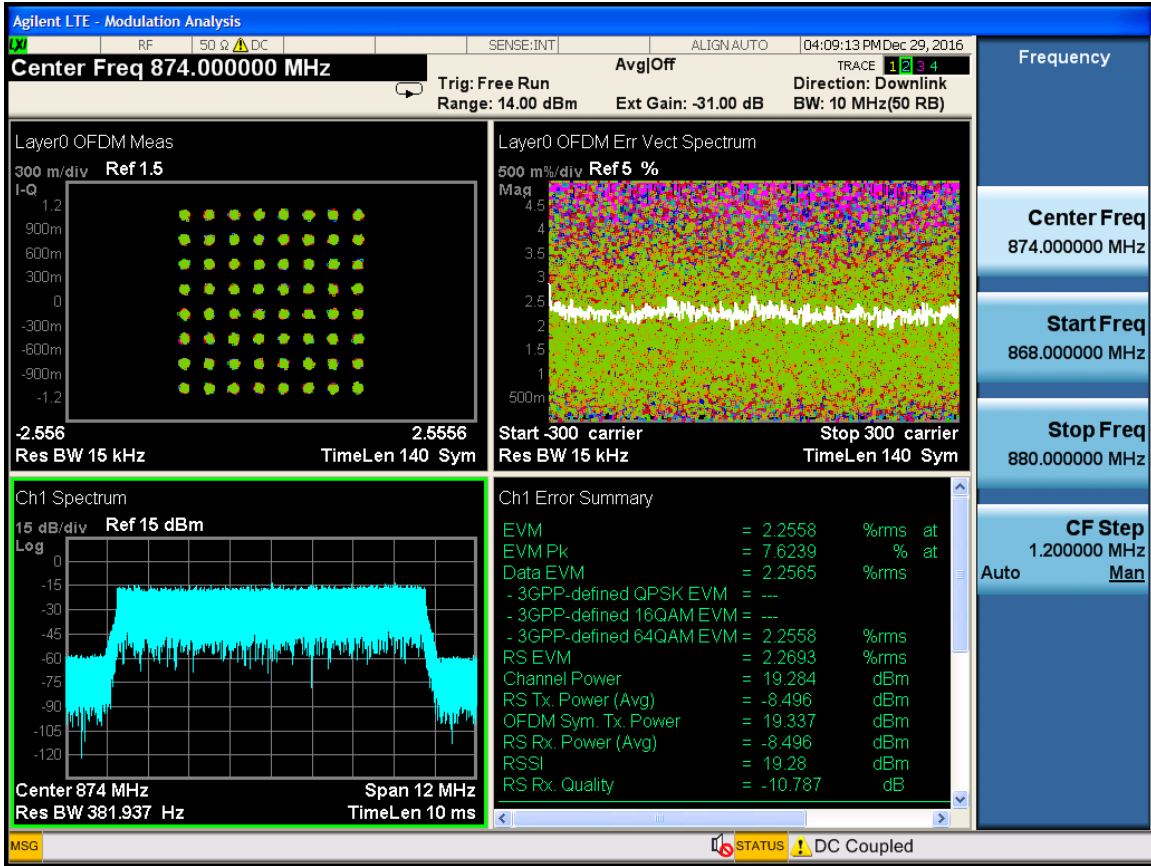

RF 881.5M:  
 LTE 15M-Port 1-881.5MHz-E-TM2

Frequency	
<b>Center Freq</b>	881.500000 MHz
<b>Start Freq</b>	869.500000 MHz
<b>Stop Freq</b>	893.500000 MHz
<b>CF Step</b>	2.400000 MHz
<b>Auto</b>	<b>Man</b>

LTE 15M-Port 1-881.5MHz-E-TM3.1

LTE15M-Port 1-881.5MHz-E-TM3.2

LTE15M-Port 1-881.5MHz-E-TM3.3

RF 886.5M:  
 LTE 20M-Port 1-886.5MHz-E-TM2

LTE 15M-Port 1-886.5MHz-E-TM3.1

LTE 15M-Port 1-886.5MHz-E-TM3.2

LTE 15M-Port 1-886.5MHz-E-TM3.3

LTE 10M-Port 0-874MHz-E-TM2

LTE 10M-Port 0-874MHz-E-TM3.1

Frequency	
Center Freq	874.000000 MHz
Start Freq	868.000000 MHz
Stop Freq	880.000000 MHz
CF Step	1.200000 MHz
Auto	Man

LTE 10M-Port 0-874MHz-E-TM3.2

LTE10M-Port0-874MHz-E-TM3.3

Frequency	
Center Freq	874.000000 MHz
Start Freq	868.000000 MHz
Stop Freq	880.000000 MHz
CF Step	1.200000 MHz
	Auto <u>Man</u>

LTE10M-Port0-881.5MHz-E-TM2.0

<b>Frequency</b>
<b>Center Freq</b> 881.500000 MHz
<b>Start Freq</b> 875.500000 MHz
<b>Stop Freq</b> 887.500000 MHz
<b>CF Step</b> 1.200000 MHz
Auto <u>Man</u>