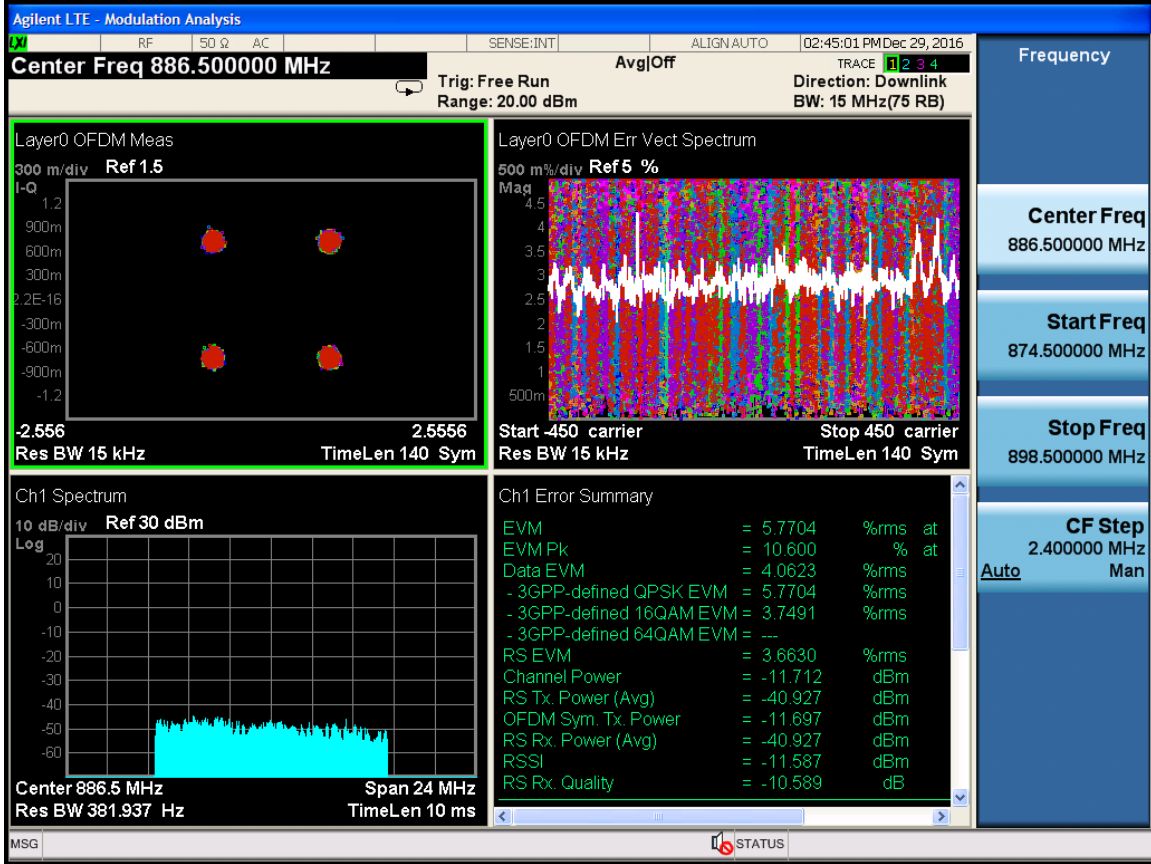

LTE 15M-Port 0-876.5MHz-E-TM3.3

RF 881.5M:  
LTE 15M-Port 0-881.5MHz-E-TM2

LTE 15M-Port 0-881.5MHz-E-TM3.1

LTE 15M-Port 0-881.5MHz-E-TM3.2

LTE15M-Port 0-881.5MHz-E-TM3.3

Frequency	
Center Freq	881.500000 MHz
Start Freq	869.500000 MHz
Stop Freq	893.500000 MHz
CF Step	2.400000 MHz
Auto	Man

RF 886.5M:  
 LTE 15M-Port 0-886.5MHz-E-TM2

LTE 15M-Port 0-886.5MHz-E-TM3.1

Frequency	
Center Freq	886.500000 MHz
Start Freq	874.500000 MHz
Stop Freq	898.500000 MHz
CF Step	2.400000 MHz
	Auto Man

LTE 15M-Port 0-886.5MHz-E-TM3.2

LTE 15M-Port 0-886.5MHz-E-TM3.3

RF 876.5M:  
LTE 15M-Port 1-876.5MHz-E-TM2

LTE 15M-Port 1-876.5MHz-E-TM3.1

LTE 15M-Port 1-876.5MHz-E-TM3.2

LTE 15M-Port 1-876.5MHz-E-TM3.3

Frequency	
Center Freq	876.500000 MHz
Start Freq	864.500000 MHz
Stop Freq	888.500000 MHz
CF Step	2.400000 MHz
	Auto Man

RF 881.5M:  
 LTE 15M-Port 1-881.5MHz-E-TM2

Frequency	
<b>Center Freq</b>	881.500000 MHz
<b>Start Freq</b>	869.500000 MHz
<b>Stop Freq</b>	893.500000 MHz
<b>CF Step</b>	2.400000 MHz
<b>Auto</b>	<b>Man</b>