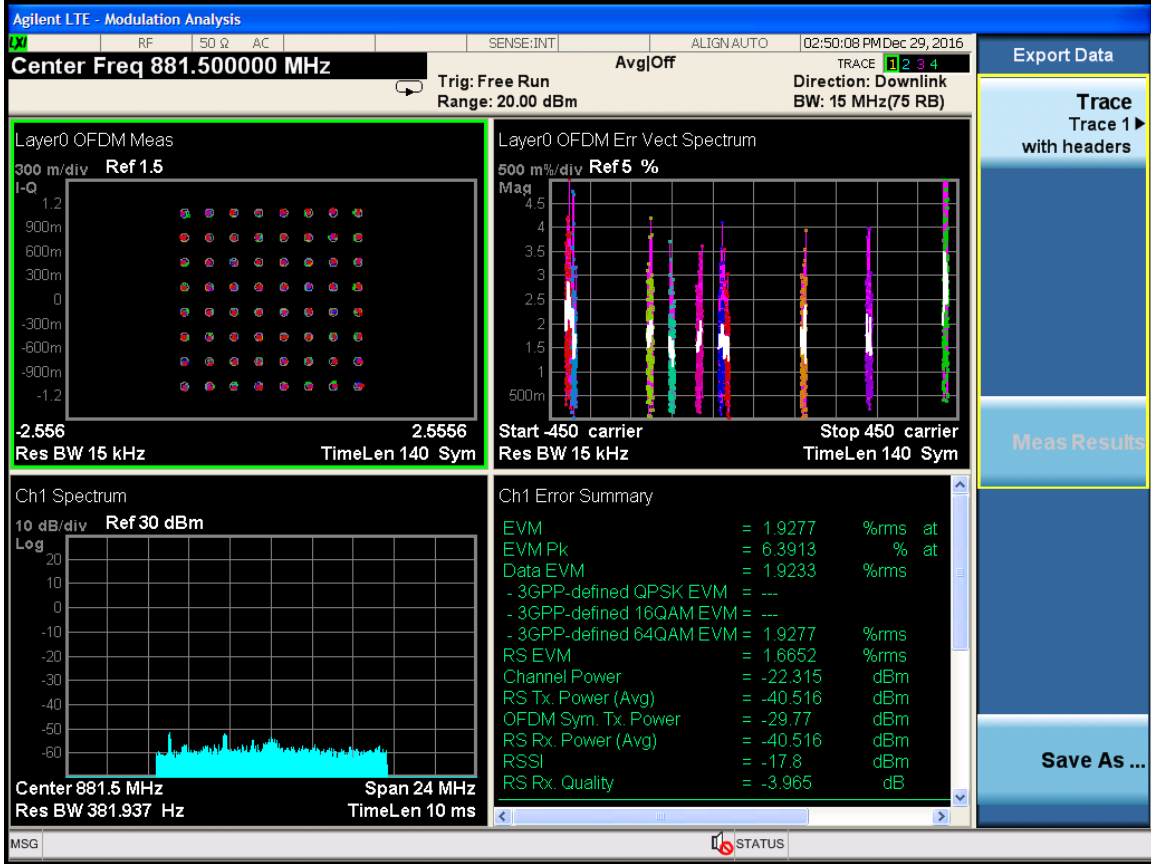

RF 884M:  
LTE 20M-Port 1-884MHz-E-TM2

LTE 20M-Port 1-884MHz-E-TM3.1

LTE 20M-Port 1-884MHz-E-TM3.2

LTE 20M-Port 1-884MHz-E-TM3.3

RF 876.5M:  
 LTE 15M-Port 0-876.5MHz-E-TM2

LTE 15M-Port 0-876.5MHz-E-TM3.1

LTE 15M-Port 0-876.5MHz-E-TM3.2

LTE 15M-Port 0-876.5MHz-E-TM3.3

RF 881.5M:  
LTE 15M-Port 0-881.5MHz-E-TM2

LTE 15M-Port 0-881.5MHz-E-TM3.1

LTE 15M-Port 0-881.5MHz-E-TM3.2

LTE15M-Port 0-881.5MHz-E-TM3.3

Frequency	
Center Freq	881.500000 MHz
Start Freq	869.500000 MHz
Stop Freq	893.500000 MHz
CF Step	2.400000 MHz
Auto	Man

RF 886.5M:  
 LTE 15M-Port 0-886.5MHz-E-TM2

LTE 15M-Port 0-886.5MHz-E-TM3.1

Frequency	
Center Freq	886.500000 MHz
Start Freq	874.500000 MHz
Stop Freq	898.500000 MHz
CF Step	2.400000 MHz
	Auto Man

LTE 15M-Port 0-886.5MHz-E-TM3.2