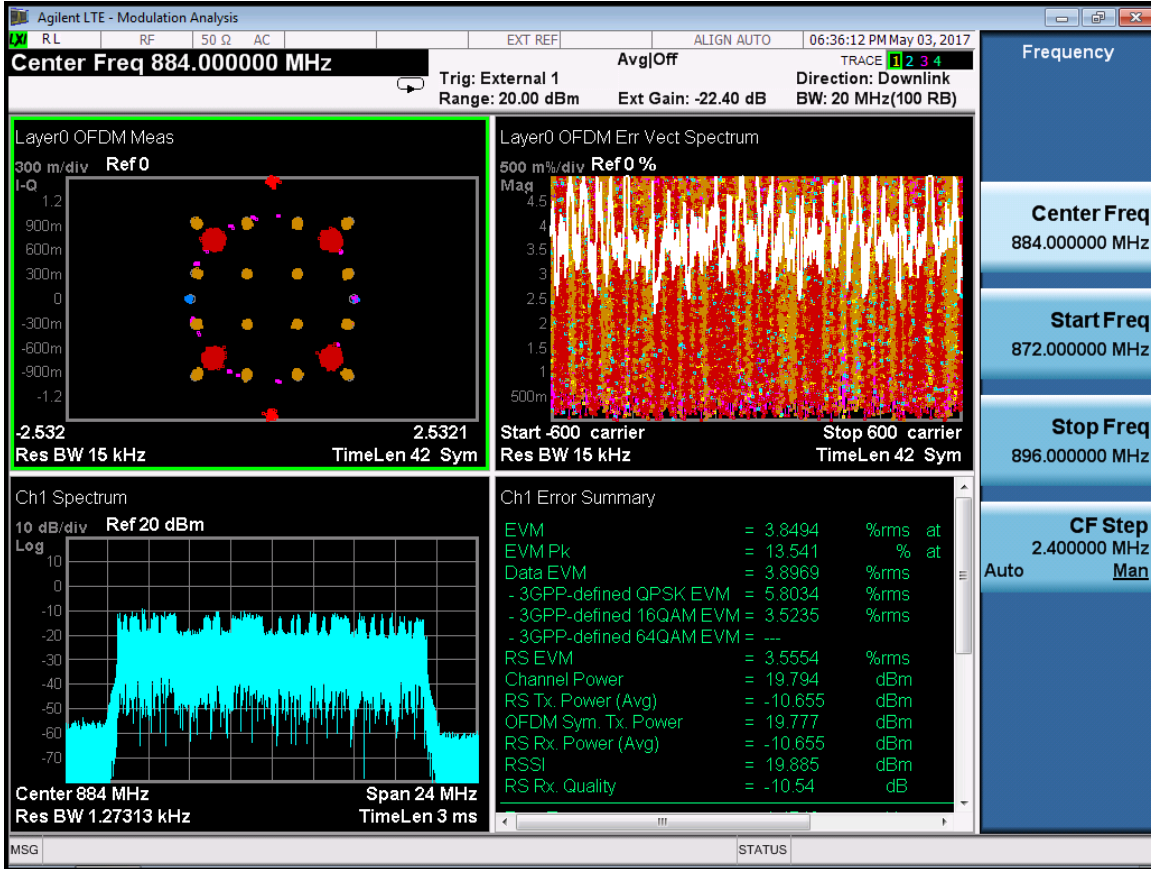

RF 884M:  
LTE 20M-Port 1-884MHz-E-TM2

LTE 20M-Port 1-884MHz-E-TM3.1

LTE 20M-Port 1-884MHz-E-TM3.2

LTE 20M-Port 1-884MHz-E-TM3.3

RF 876.5M:  
 LTE 15M-Port 0-876.5MHz-E-TM2

LTE 15M-Port 0-876.5MHz-E-TM3.1

LTE 15M-Port 0-876.5MHz-E-TM3.2

LTE 15M-Port 0-876.5MHz-E-TM3.3

RF 881.5M:  
LTE 15M-Port 0-881.5MHz-E-TM2

LTE 15M-Port 0-881.5MHz-E-TM3.1

LTE 15M-Port 0-881.5MHz-E-TM3.2

LTE15M-Port 0-881.5MHz-E-TM3.3

Frequency	
Center Freq	881.500000 MHz
Start Freq	869.500000 MHz
Stop Freq	893.500000 MHz
CF Step	2.400000 MHz
Auto	Man

RF 886.5M:  
 LTE 15M-Port 0-886.5MHz-E-TM2

LTE 15M-Port 0-886.5MHz-E-TM3.1

Frequency	
Center Freq	886.500000 MHz
Start Freq	874.500000 MHz
Stop Freq	898.500000 MHz
CF Step	2.400000 MHz
	Auto Man

LTE 15M-Port 0-886.5MHz-E-TM3.2