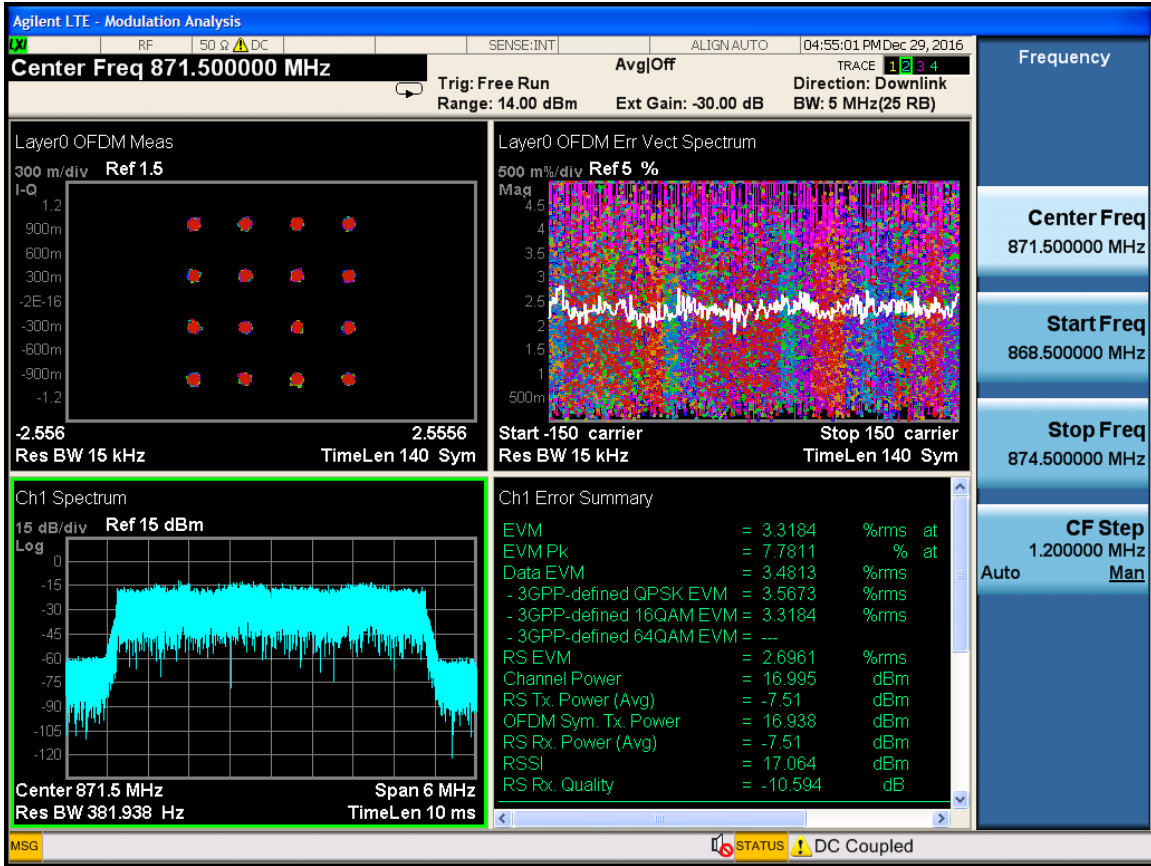

LTE10M-Port1-889MHz-E-TM3.1

LTE10M-Port1-889MHz-E-TM3.2

Frequency	
Center Freq	889.000000 MHz
Start Freq	883.000000 MHz
Stop Freq	895.000000 MHz
CF Step	1.200000 MHz
	Auto <u>Man</u>

LTE10M-Port1-889MHz-E-TM3.3

LTE5M-Port0-871.5MHz-E-TM2.0

<b>Frequency</b>
<b>Center Freq</b> 871.500000 MHz
<b>Start Freq</b> 868.500000 MHz
<b>Stop Freq</b> 874.500000 MHz
<b>CF Step</b> 1.200000 MHz
Auto <u>Man</u>

LTE5M-Port0-871.5MHz-E-TM3.1

LTE5M-Port0-871.5MHz-E-TM3.2

Frequency
<b>Center Freq</b> 871.500000 MHz
<b>Start Freq</b> 868.500000 MHz
<b>Stop Freq</b> 874.500000 MHz
<b>CF Step</b> 1.200000 MHz
Auto <u>Man</u>

LTE5M-Port0-871.5MHz-E-TM3.3

LTE5M-Port0-881.5MHz-E-TM2.0

LTE5M-Port0-881.5MHz-E-TM3.1

Frequency	
Center Freq	881.500000 MHz
Start Freq	878.500000 MHz
Stop Freq	884.500000 MHz
CF Step	1.200000 MHz
Auto	Man

LTE5M-Port0-881.5MHz-E-TM3.2