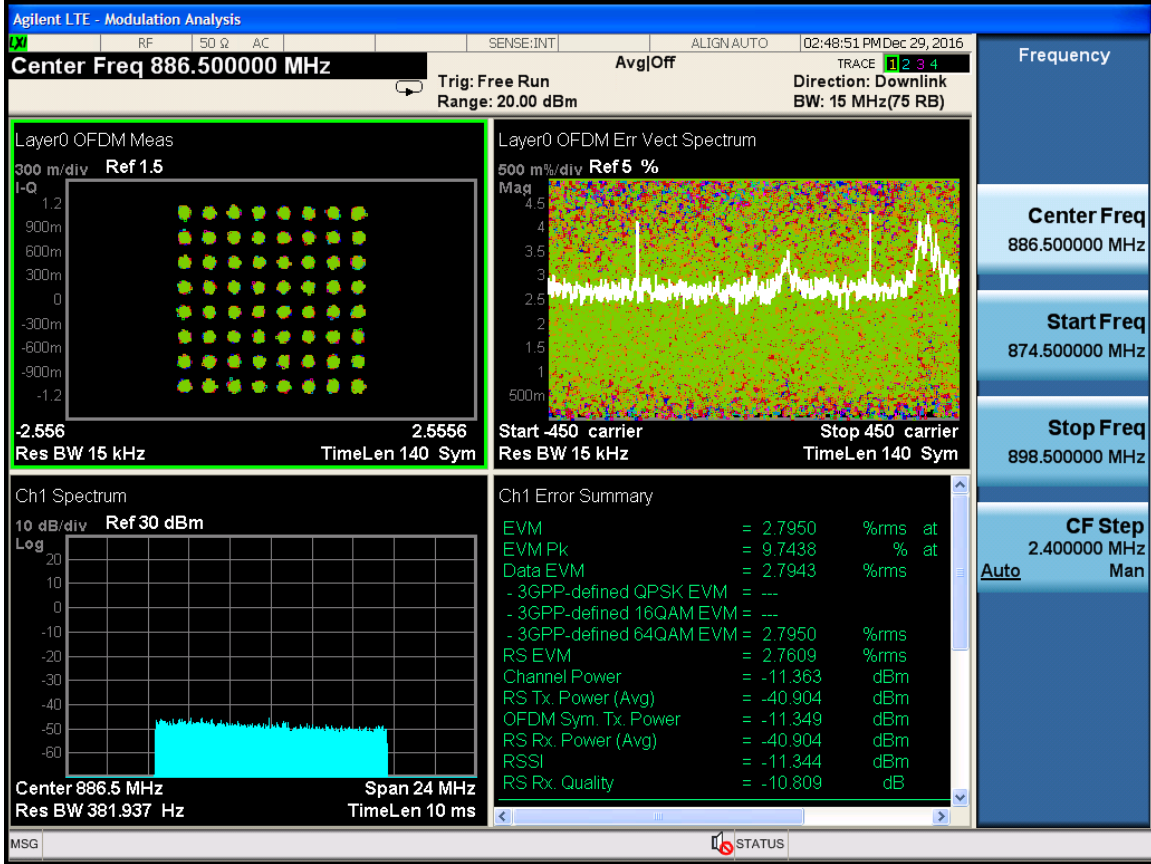

RF 884M:  
LTE 20M-Port 1-884MHz-E-TM2

LTE 20M-Port 1-884MHz-E-TM3.1

LTE 20M-Port 1-884MHz-E-TM3.2

LTE 20M-Port 1-884MHz-E-TM3.3

RF 876.5M:  
 LTE 15M-Port 0-876.5MHz-E-TM2

LTE 15M-Port 0-876.5MHz-E-TM3.1

LTE 15M-Port 0-876.5MHz-E-TM3.2

LTE 15M-Port 0-876.5MHz-E-TM3.3

RF 881.5M:  
LTE 15M-Port 0-881.5MHz-E-TM2

LTE 15M-Port 0-881.5MHz-E-TM3.1

LTE 15M-Port 0-881.5MHz-E-TM3.2

LTE15M-Port 0-881.5MHz-E-TM3.3

Frequency	
Center Freq	881.500000 MHz
Start Freq	869.500000 MHz
Stop Freq	893.500000 MHz
CF Step	2.400000 MHz
Auto	Man

RF 886.5M:  
 LTE 15M-Port 0-886.5MHz-E-TM2

LTE 15M-Port 0-886.5MHz-E-TM3.1

Frequency	
Center Freq	886.500000 MHz
Start Freq	874.500000 MHz
Stop Freq	898.500000 MHz
CF Step	2.400000 MHz
	Auto Man

LTE 15M-Port 0-886.5MHz-E-TM3.2

LTE 15M-Port 0-886.5MHz-E-TM3.3

RF 876.5M:  
LTE 15M-Port 1-876.5MHz-E-TM2

LTE 15M-Port 1-876.5MHz-E-TM3.1

LTE 15M-Port 1-876.5MHz-E-TM3.2

LTE 15M-Port 1-876.5MHz-E-TM3.3

Frequency	
Center Freq	876.500000 MHz
Start Freq	864.500000 MHz
Stop Freq	888.500000 MHz
CF Step	2.400000 MHz
	Auto Man