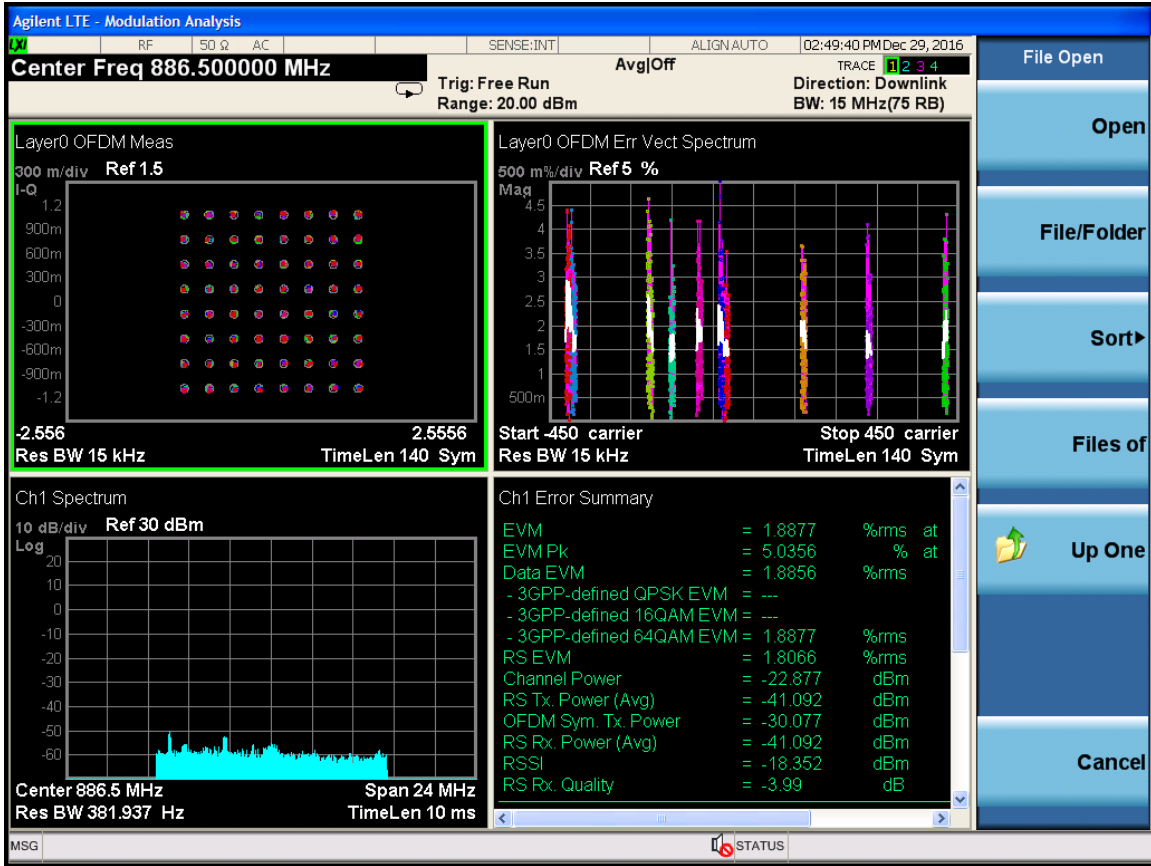

RF 884M:  
LTE 20M-Port 1-884MHz-E-TM2

LTE 20M-Port 1-884MHz-E-TM3.1

LTE 20M-Port 1-884MHz-E-TM3.2

LTE 20M-Port 1-884MHz-E-TM3.3

RF 876.5M:  
 LTE 15M-Port 0-876.5MHz-E-TM2

LTE 15M-Port 0-876.5MHz-E-TM3.1

LTE 15M-Port 0-876.5MHz-E-TM3.2

LTE 15M-Port 0-876.5MHz-E-TM3.3

RF 881.5M:  
LTE 15M-Port 0-881.5MHz-E-TM2

LTE 15M-Port 0-881.5MHz-E-TM3.1

LTE 15M-Port 0-881.5MHz-E-TM3.2

LTE15M-Port 0-881.5MHz-E-TM3.3

Frequency	
Center Freq	881.500000 MHz
Start Freq	869.500000 MHz
Stop Freq	893.500000 MHz
CF Step	2.400000 MHz
Auto	Man

RF 886.5M:  
 LTE 15M-Port 0-886.5MHz-E-TM2

LTE 15M-Port 0-886.5MHz-E-TM3.1

Frequency	
Center Freq	886.500000 MHz
Start Freq	874.500000 MHz
Stop Freq	898.500000 MHz
CF Step	2.400000 MHz
	Auto Man

LTE 15M-Port 0-886.5MHz-E-TM3.2

LTE 15M-Port 0-886.5MHz-E-TM3.3

RF 876.5M:  
LTE 15M-Port 1-876.5MHz-E-TM2

LTE 15M-Port 1-876.5MHz-E-TM3.1

LTE 15M-Port 1-876.5MHz-E-TM3.2

LTE 15M-Port 1-876.5MHz-E-TM3.3

Frequency	
Center Freq	876.500000 MHz
Start Freq	864.500000 MHz
Stop Freq	888.500000 MHz
CF Step	2.400000 MHz
	Auto Man