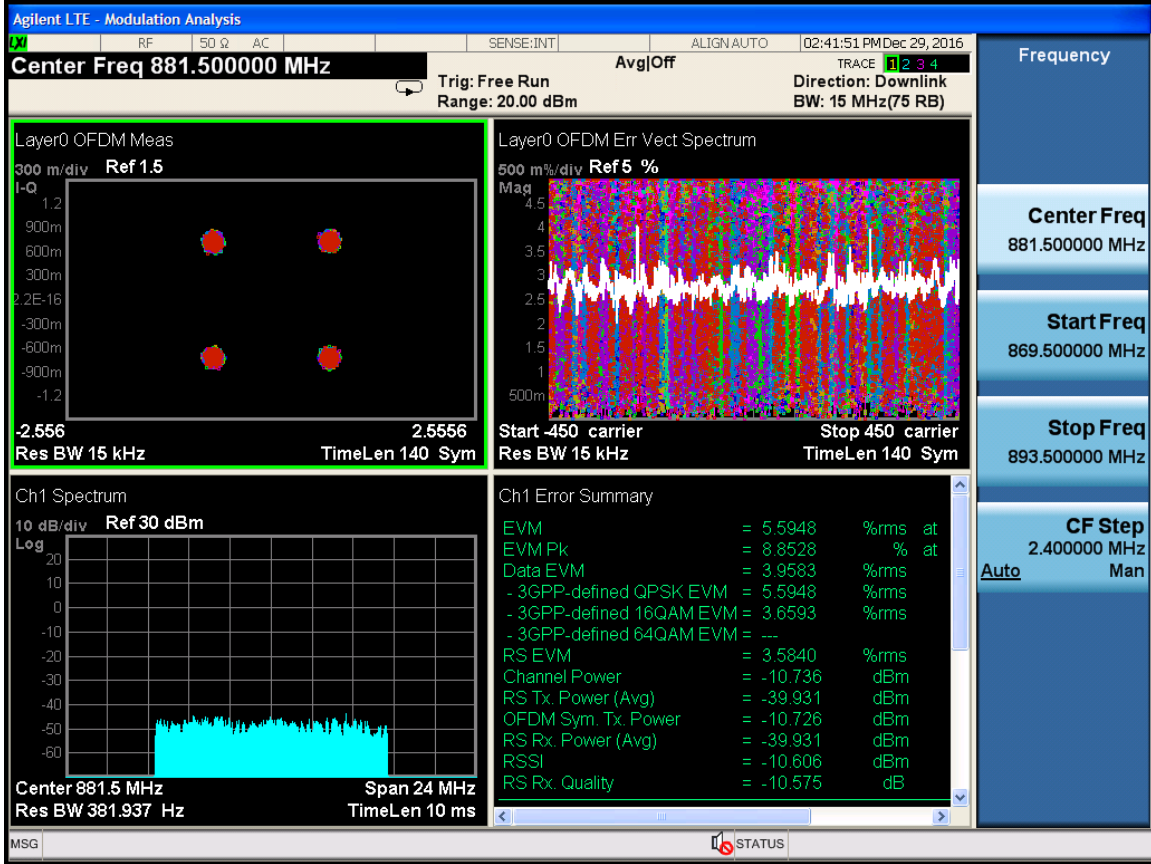

RF 881.5M:  
 LTE 15M-Port 1-881.5MHz-E-TM2

Frequency	
<b>Center Freq</b>	881.500000 MHz
<b>Start Freq</b>	869.500000 MHz
<b>Stop Freq</b>	893.500000 MHz
<b>CF Step</b>	2.400000 MHz
<b>Auto</b>	<b>Man</b>

LTE 15M-Port 1-881.5MHz-E-TM3.1

LTE15M-Port 1-881.5MHz-E-TM3.2

LTE15M-Port 1-881.5MHz-E-TM3.3

RF 886.5M:  
 LTE 20M-Port 1-886.5MHz-E-TM2

LTE 15M-Port 1-886.5MHz-E-TM3.1

LTE 15M-Port 1-886.5MHz-E-TM3.2

LTE 15M-Port 1-886.5MHz-E-TM3.3

LTE 10M-Port 0-874MHz-E-TM2

LTE 10M-Port 0-874MHz-E-TM3.1

Frequency	
Center Freq	874.000000 MHz
Start Freq	868.000000 MHz
Stop Freq	880.000000 MHz
CF Step	1.200000 MHz
Auto	Man

LTE 10M-Port 0-874MHz-E-TM3.2

LTE10M-Port0-874MHz-E-TM3.3

Frequency	
Center Freq	874.000000 MHz
Start Freq	868.000000 MHz
Stop Freq	880.000000 MHz
CF Step	1.200000 MHz
	Auto <u>Man</u>

LTE10M-Port0-881.5MHz-E-TM2.0

<b>Frequency</b>
<b>Center Freq</b> 881.500000 MHz
<b>Start Freq</b> 875.500000 MHz
<b>Stop Freq</b> 887.500000 MHz
<b>CF Step</b> 1.200000 MHz
Auto <u>Man</u>