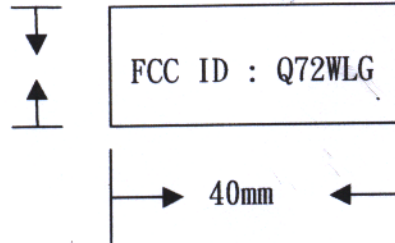

10mm

FCC ID : Q72WLG

40mm