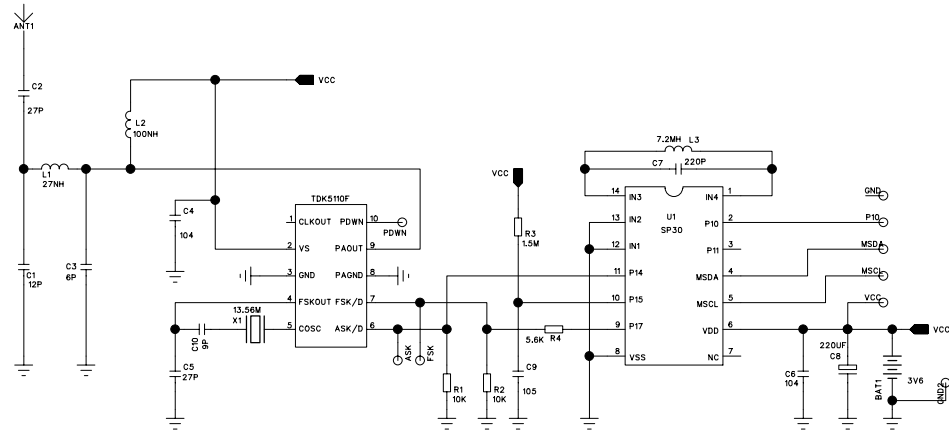

Ant. 433.92MHz

<i>Steel mate</i>		TITLE:	
		NO:	
DATE		REV	PAG
DRAWN		CHK	APP