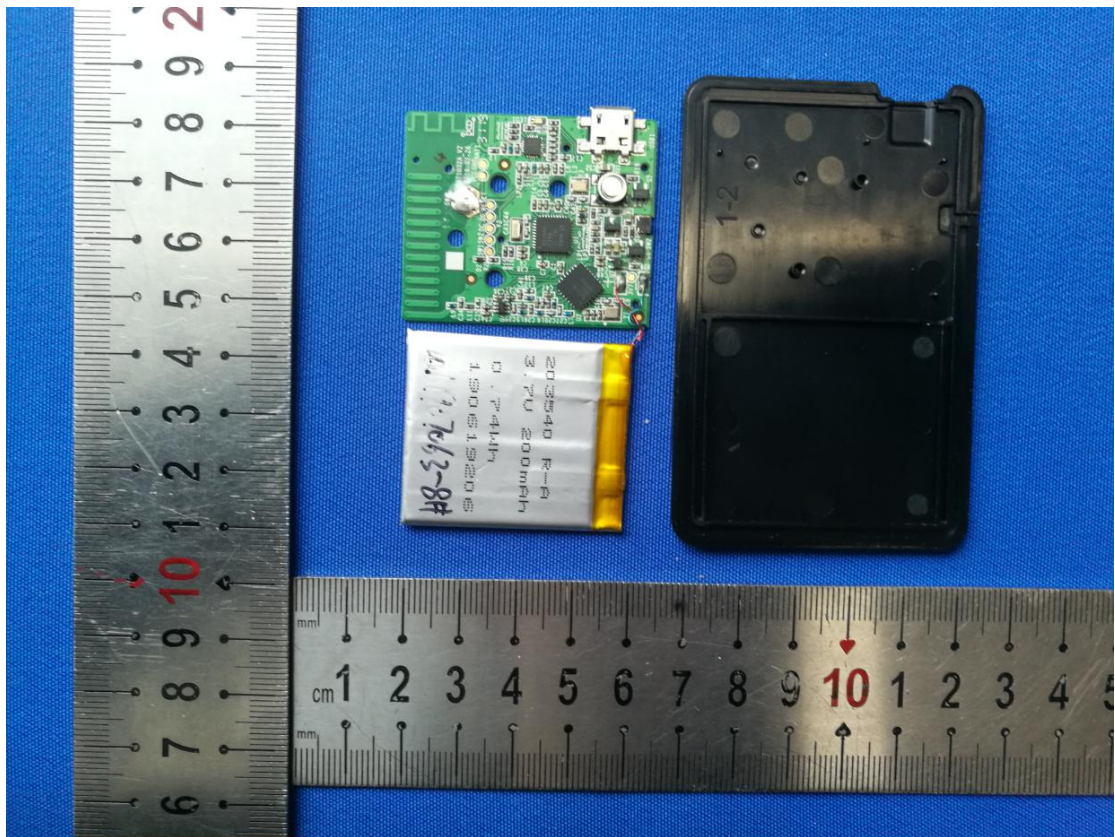

Model: TX3300-BT

Model: TX3300-BT

Model: TX3300-BT

911.85M
Antenna

BLE Antenna