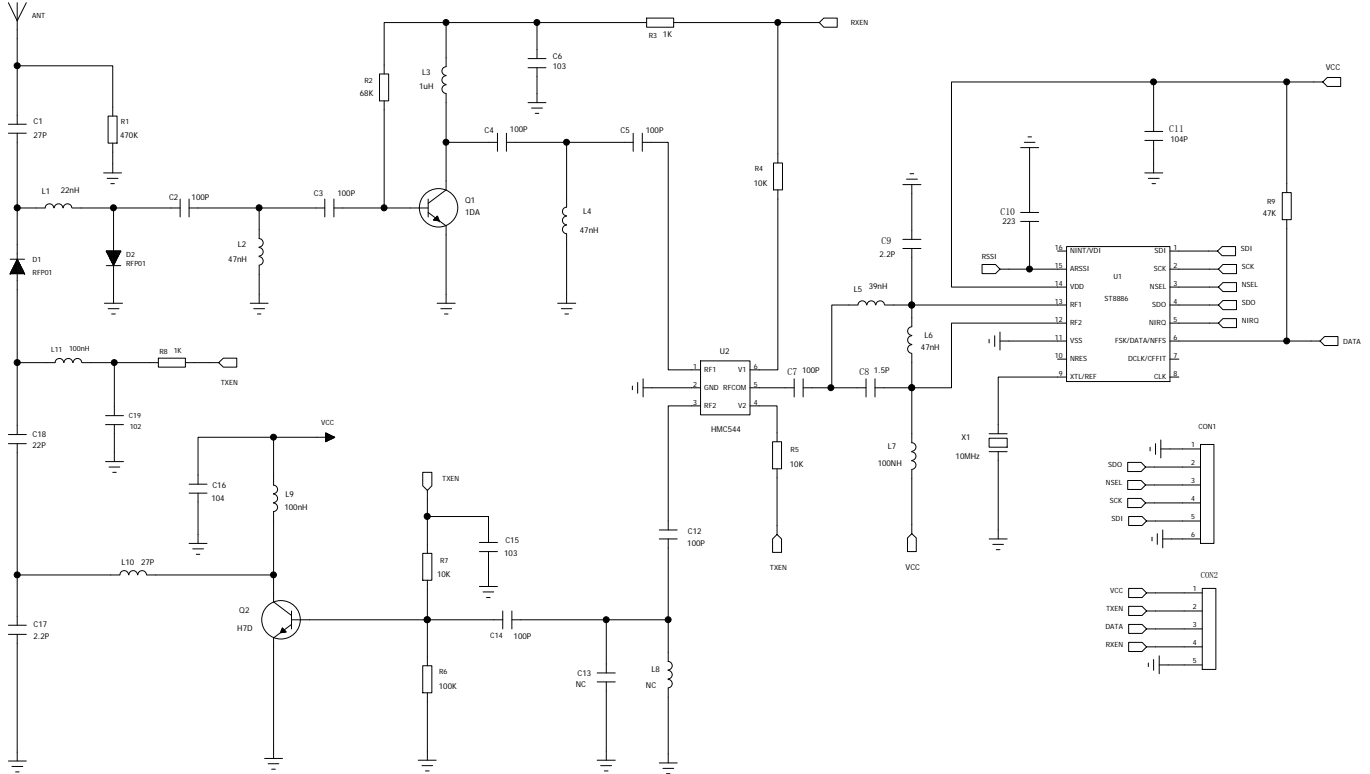

Ant. 433.92MHz

<i>Steel mate</i>		TITLE: BTR041A		
		NO:		
DATE		REV.		SIZE
DRAWN		CHK.		APP.