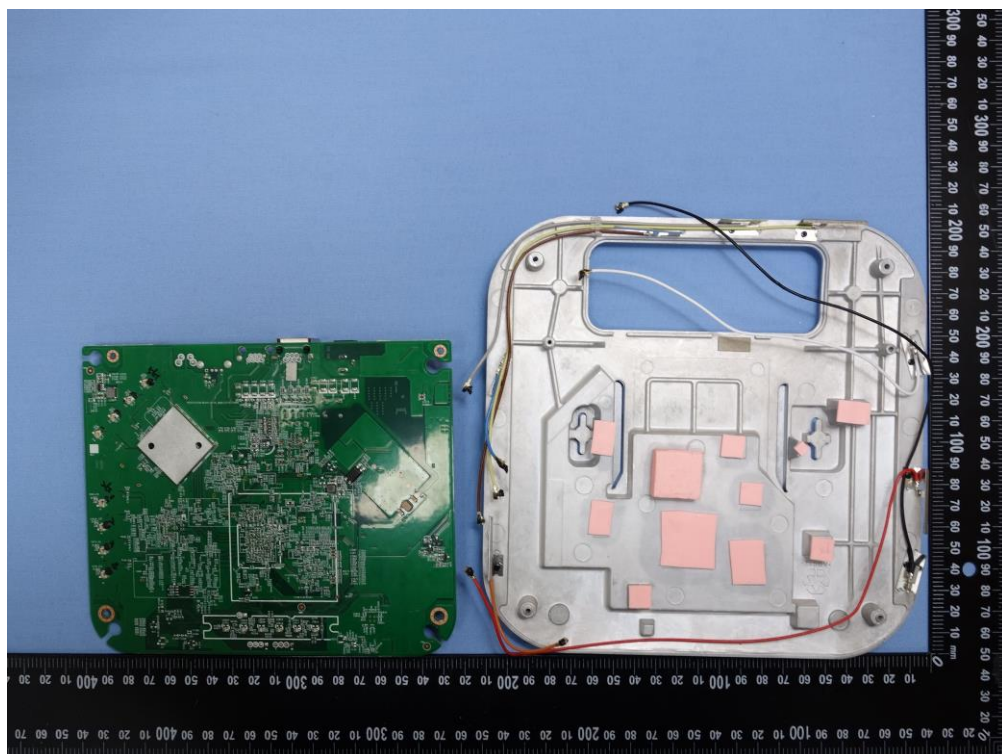

- CN21BZ5K(P15C-WiFi) 001
- CN21BZ5K(P15E-WiFi) 001
- CN21BZ5K(FCC-MPE) 001
- CN21BZ5K(FCC-Colocated) 001
- CN21QC4Z(RSS247-WiFi 2.4G) 001
- CN21QC4Z(RSS247-WiFi 5G) 001
- CN21QC4Z(ISED-MPE) 001
- CN21QC4Z(ISED-Colocated) 001

Product: Wireless Access Point
Type Identification: AP432

CN21BZ5K(P15C-WiFi) 001
 CN21BZ5K(P15E-WiFi) 001
 CN21BZ5K(FCC-MPE) 001
 CN21BZ5K(FCC-Colocated) 001
 CN21QC4Z(RSS247-WiFi 2.4G) 001
 CN21QC4Z(RSS247-WiFi 5G) 001
 CN21QC4Z(ISED-MPE) 001
 CN21QC4Z(ISED-Colocated) 001

Product: Wireless Access Point
Type Identification: AP432

- CN21BZ5K(P15C-WiFi) 001
- CN21BZ5K(P15E-WiFi) 001
- CN21BZ5K(FCC-MPE) 001
- CN21BZ5K(FCC-Colocated) 001
- CN21QC4Z(RSS247-WiFi 2.4G) 001
- CN21QC4Z(RSS247-WiFi 5G) 001
- CN21QC4Z(ISED-MPE) 001
- CN21QC4Z(ISED-Colocated) 001