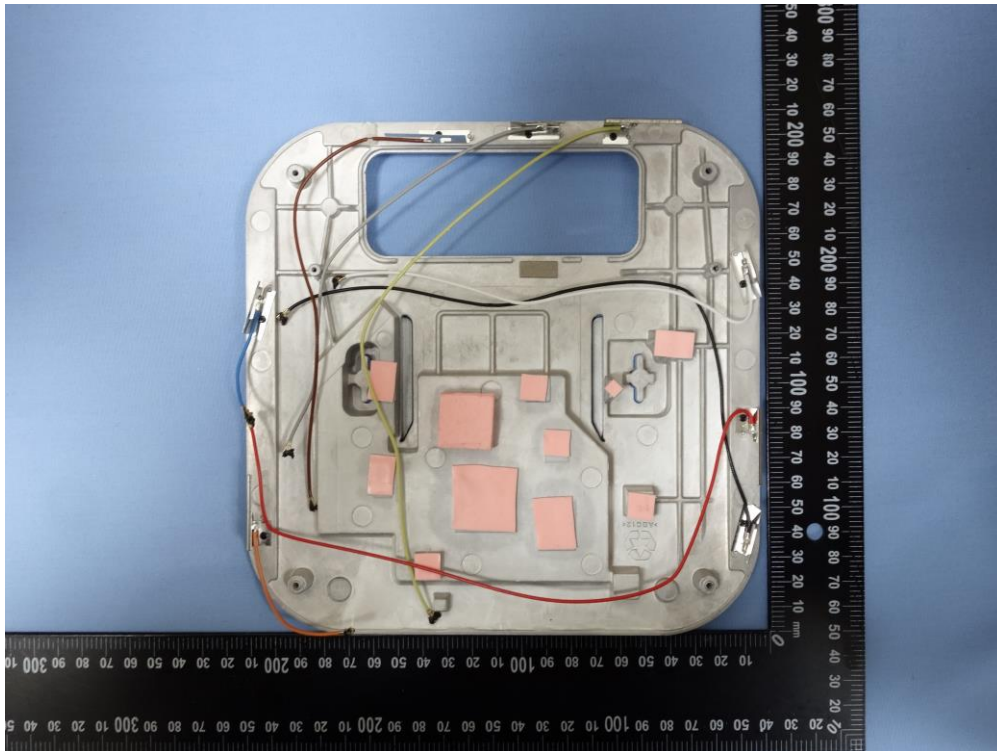

CN21BZ5K(P15C-WiFi) 001
CN21BZ5K(P15E-WiFi) 001
CN21BZ5K(FCC-MPE) 001
CN21BZ5K(FCC-Colocated) 001
CN21QC4Z(RSS247-WiFi 2.4G) 001
CN21QC4Z(RSS247-WiFi 5G) 001
CN21QC4Z(ISED-MPE) 001
CN21QC4Z(ISED-Colocated) 001

Product: Wireless Access Point
Type Identification: AP432