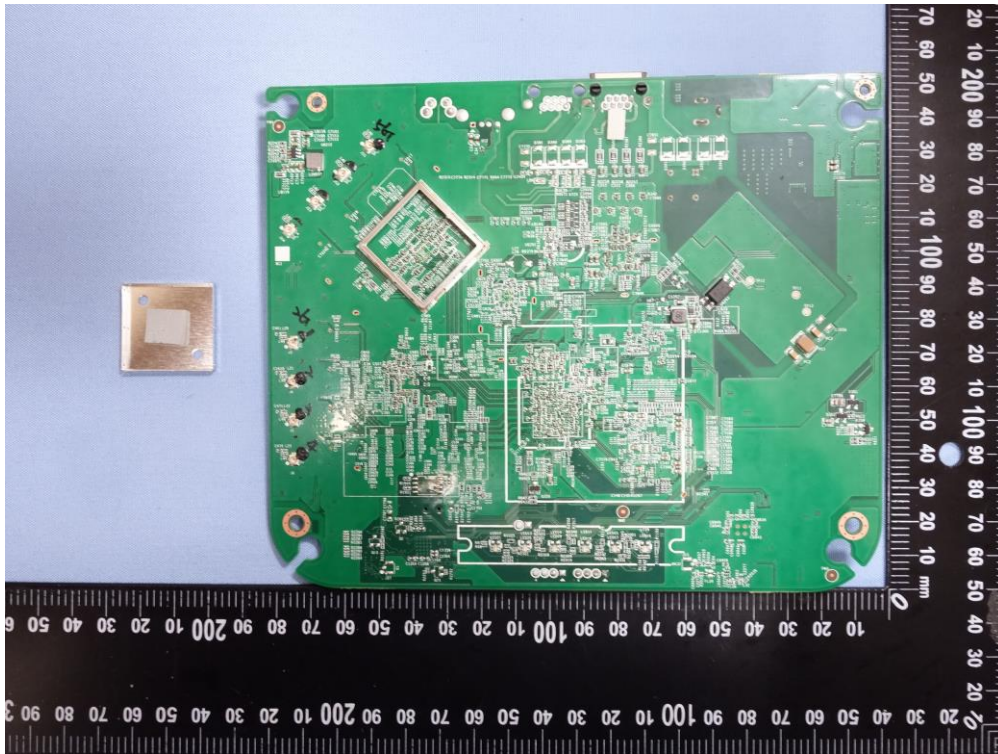

- CN21BZ5K(P15C-WiFi) 001
- CN21BZ5K(P15E-WiFi) 001
- CN21BZ5K(FCC-MPE) 001
- CN21BZ5K(FCC-Colocated) 001
- CN21QC4Z(RSS247-WiFi 2.4G) 001
- CN21QC4Z(RSS247-WiFi 5G) 001
- CN21QC4Z(ISED-MPE) 001
- CN21QC4Z(ISED-Colocated) 001

Product: Wireless Access Point
Type Identification: AP432

CN21BZ5K(P15C-WiFi) 001
 CN21BZ5K(P15E-WiFi) 001
 CN21BZ5K(FCC-MPE) 001
 CN21BZ5K(FCC-Colocated) 001
 CN21QC4Z(RSS247-WiFi 2.4G) 001
 CN21QC4Z(RSS247-WiFi 5G) 001
 CN21QC4Z(ISED-MPE) 001
 CN21QC4Z(ISED-Colocated) 001

Product: Wireless Access Point
Type Identification: AP432

- CN21BZ5K(P15C-WiFi) 001
- CN21BZ5K(P15E-WiFi) 001
- CN21BZ5K(FCC-MPE) 001
- CN21BZ5K(FCC-Colocated) 001
- CN21QC4Z(RSS247-WiFi 2.4G) 001
- CN21QC4Z(RSS247-WiFi 5G) 001
- CN21QC4Z(ISED-MPE) 001
- CN21QC4Z(ISED-Colocated) 001