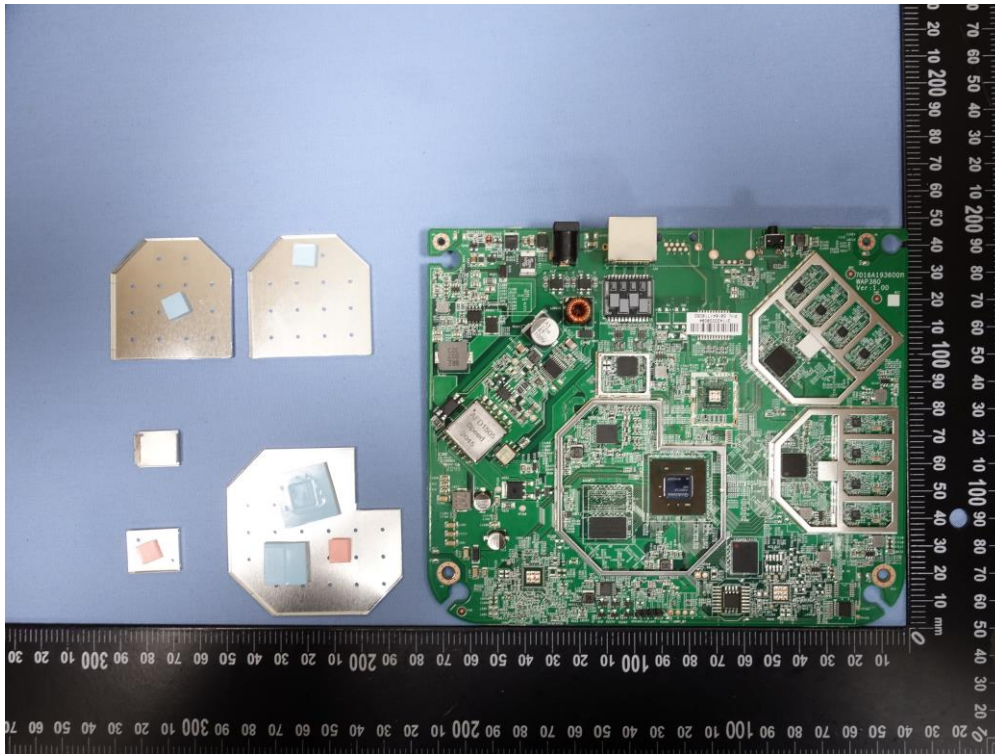

- CN21BZ5K(P15C-WiFi) 001
- CN21BZ5K(P15E-WiFi) 001
- CN21BZ5K(FCC-MPE) 001
- CN21BZ5K(FCC-Colocated) 001
- CN21QC4Z(RSS247-WiFi 2.4G) 001
- CN21QC4Z(RSS247-WiFi 5G) 001
- CN21QC4Z(ISED-MPE) 001
- CN21QC4Z(ISED-Colocated) 001

Product: Wireless Access Point
Type Identification: AP432

CN21BZ5K(P15C-WiFi) 001
 CN21BZ5K(P15E-WiFi) 001
 CN21BZ5K(FCC-MPE) 001
 CN21BZ5K(FCC-Colocated) 001
 CN21QC4Z(RSS247-WiFi 2.4G) 001
 CN21QC4Z(RSS247-WiFi 5G) 001
 CN21QC4Z(ISED-MPE) 001
 CN21QC4Z(ISED-Colocated) 001

Product: Wireless Access Point
Type Identification: AP432

- CN21BZ5K(P15C-WiFi) 001
- CN21BZ5K(P15E-WiFi) 001
- CN21BZ5K(FCC-MPE) 001
- CN21BZ5K(FCC-Colocated) 001
- CN21QC4Z(RSS247-WiFi 2.4G) 001
- CN21QC4Z(RSS247-WiFi 5G) 001
- CN21QC4Z(ISED-MPE) 001
- CN21QC4Z(ISED-Colocated) 001