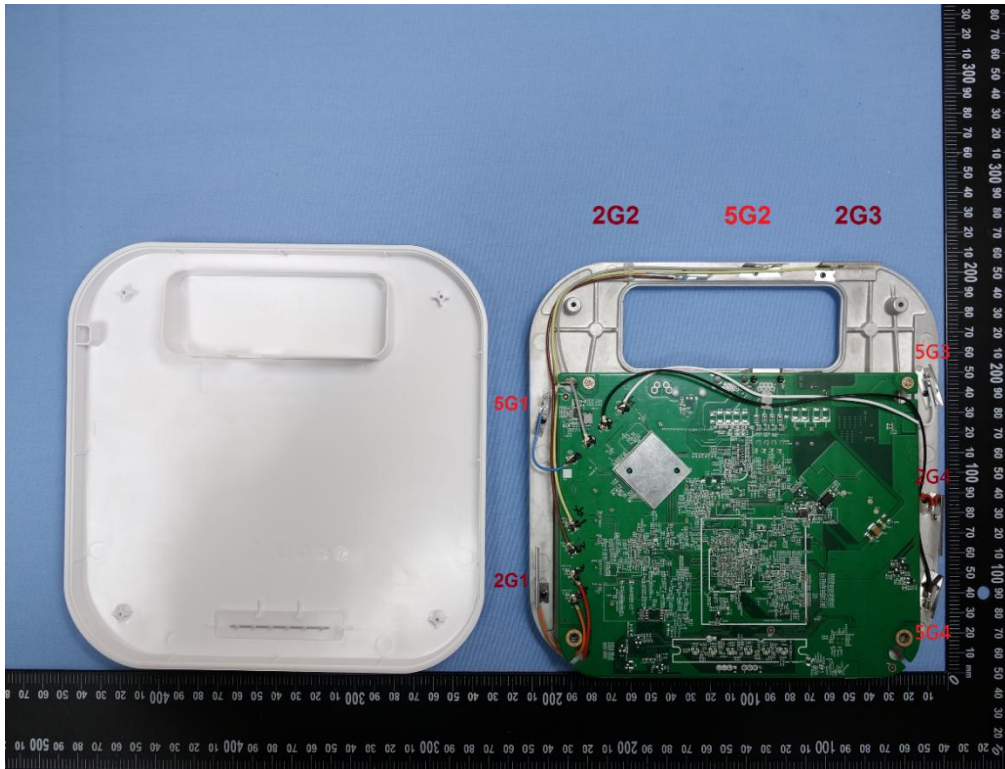

- CN21BZ5K(P15C-WiFi) 001
- CN21BZ5K(P15E-WiFi) 001
- CN21BZ5K(FCC-MPE) 001
- CN21BZ5K(FCC-Colocated) 001
- CN21QC4Z(RSS247-WiFi 2.4G) 001
- CN21QC4Z(RSS247-WiFi 5G) 001
- CN21QC4Z(ISED-MPE) 001
- CN21QC4Z(ISED-Colocated) 001

Product: Wireless Access Point
Type Identification: AP432

CN21BZ5K(P15C-WiFi) 001
 CN21BZ5K(P15E-WiFi) 001
 CN21BZ5K(FCC-MPE) 001
 CN21BZ5K(FCC-Colocated) 001
 CN21QC4Z(RSS247-WiFi 2.4G) 001
 CN21QC4Z(RSS247-WiFi 5G) 001
 CN21QC4Z(ISED-MPE) 001
 CN21QC4Z(ISED-Colocated) 001