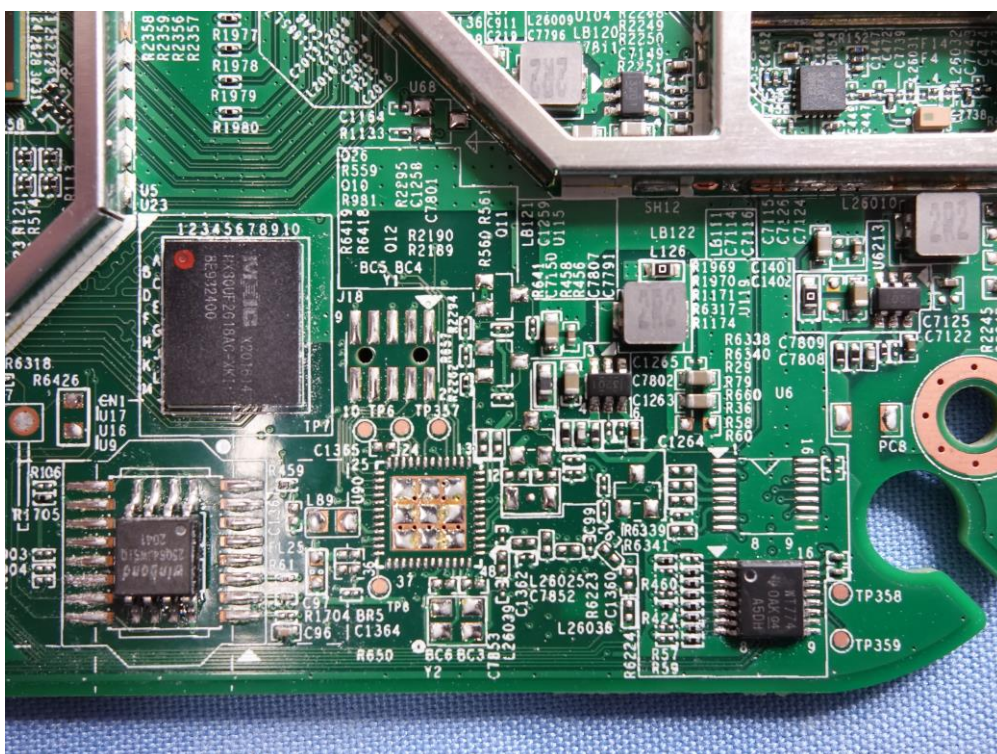

- CN21BZ5K(P15C-WiFi) 001
- CN21BZ5K(P15E-WiFi) 001
- CN21BZ5K(FCC-MPE) 001
- CN21BZ5K(FCC-Colocated) 001
- CN21QC4Z(RSS247-WiFi 2.4G) 001
- CN21QC4Z(RSS247-WiFi 5G) 001
- CN21QC4Z(ISED-MPE) 001
- CN21QC4Z(ISED-Colocated) 001

Product: Wireless Access Point
Type Identification: AP432