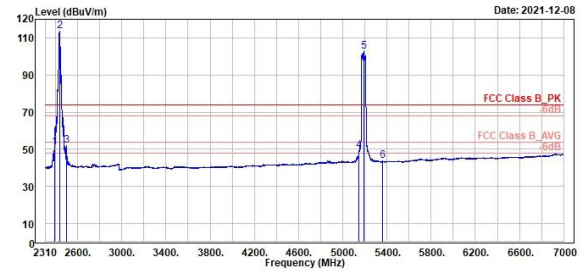

WLAN_802.11ax HE40 5190MHz + WLAN 802.11b 2437MHz

(Horizontal) Average

(Vertical) Average

Freq	Level	Read	Limit	Over	APos	TPos	Remark	Pol/Phase	Note
MHz	dBuV/m	dBuV	dB/m	dBuV/m	dB	cm	deg		
1	2390.00	52.93	15.51	37.42	54.00	-1.07	121	345 Average	Horizontal
2	2437.00	117.00	79.45	37.55	54.00	63.00	121	345 Average	Horizontal
3	2498.54	52.73	14.79	37.94	54.00	-1.27	121	345 Average	Horizontal
4	5150.00	52.12	9.72	42.40	54.00	-1.88	203	297 Average	Horizontal
5	5190.00	103.12	60.53	42.59	54.00	49.12	203	297 Average	Horizontal
6	5396.02	43.67	0.29	43.38	54.00	-10.33	203	297 Average	Horizontal

Freq	Level	Read	Limit	Over	APos	TPos	Remark	Pol/Phase	Note
MHz	dBuV/m	dBuV	dB/m	dBuV/m	dB	cm	deg		
1	2389.73	51.04	13.62	37.42	54.00	-2.96	267	275 Average	Vertical
2	2437.00	113.42	75.87	37.55	54.00	59.42	267	275 Average	Vertical
3	2497.60	52.02	14.08	37.94	54.00	-1.98	267	275 Average	Vertical
4	5148.39	49.31	6.91	42.40	54.00	-4.69	185	347 Average	Vertical
5	5190.00	102.70	60.11	42.59	54.00	48.70	185	347 Average	Vertical
6	5360.30	43.00	0.54	43.00	54.00	-10.40	185	347 Average	Vertical