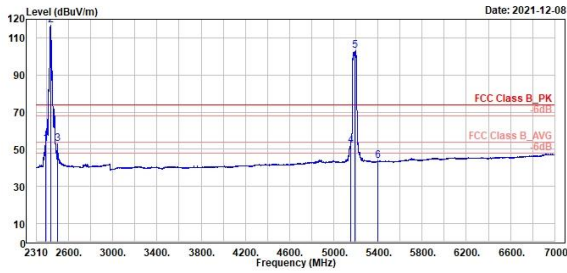

WLAN_802.11ax HE40 5190MHz + WLAN 802.11b 2437MHz

(Horizontal) Average

(Vertical) Average

Freq	Level	Read	Limit	Over	APos	TPos	Remark	Pol/Phase	Note
MHz	dBuV/m	dBuV	dB/m	dBuV/m	dB	cm	deg		
1	2390.00	52.93	15.51	37.42	54.00	-1.07	121	345 Average	Horizontal
2	2437.00	117.00	79.45	37.55	54.00	63.00	121	345 Average	Horizontal
3	2498.54	52.73	14.79	37.94	54.00	-1.27	121	345 Average	Horizontal
4	5150.00	52.12	9.72	42.40	54.00	-1.88	203	297 Average	Horizontal
5	5190.00	103.12	60.53	42.59	54.00	49.12	203	297 Average	Horizontal
6	5396.02	43.67	0.29	43.38	54.00	-10.33	203	297 Average	Horizontal

Freq	Level	Read	Limit	Over	APos	TPos	Remark	Pol/Phase	Note
MHz	dBuV/m	dBuV	dB/m	dBuV/m	dB	cm	deg		
1	2389.73	51.04	13.62	37.42	54.00	-2.96	267	275 Average	Vertical
2	2437.00	113.42	75.87	37.55	54.00	59.42	267	275 Average	Vertical
3	2497.60	52.02	14.08	37.94	54.00	-1.98	267	275 Average	Vertical
4	5148.39	49.31	6.91	42.40	54.00	-4.69	185	347 Average	Vertical
5	5190.00	102.70	60.11	42.59	54.00	48.70	185	347 Average	Vertical
6	5360.30	43.00	0.54	43.00	54.00	-10.40	185	347 Average	Vertical