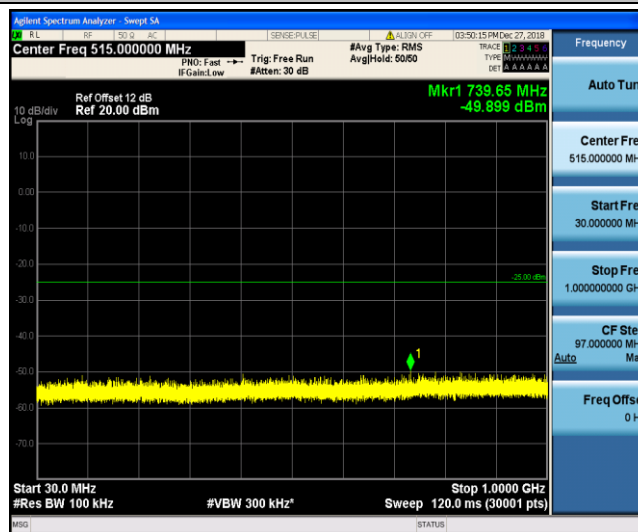

Band38_10MHz_16QAM_38000_1RB#0