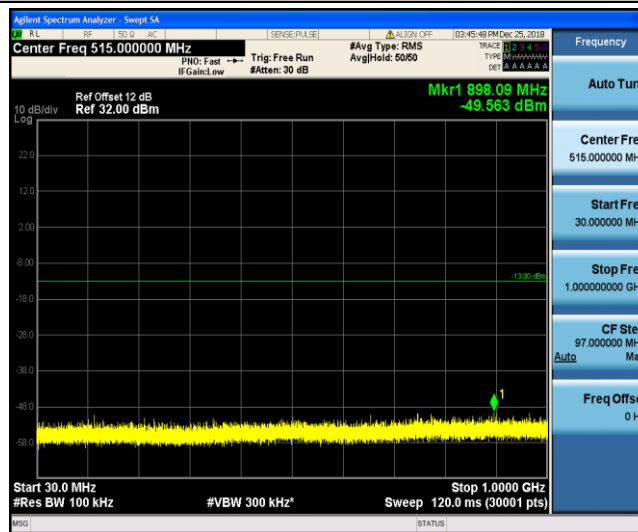

Band2_1.4MHz_QPSK_18900_1RB#0