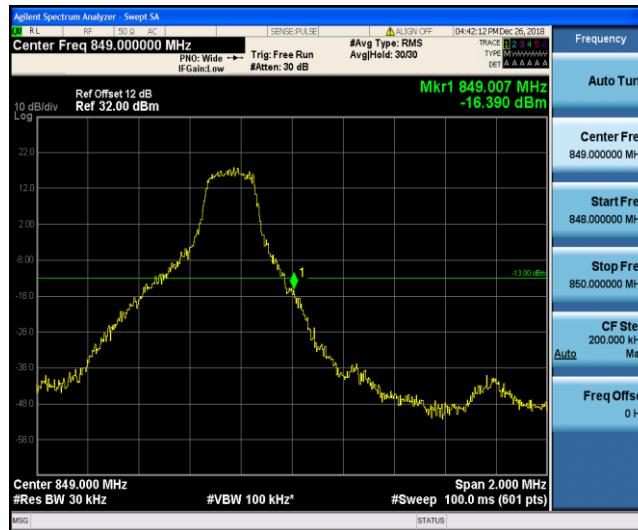

Band5_3MHz_QPSK_20415_15RB#0

Band5_3MHz_QPSK_20635_1RB#14