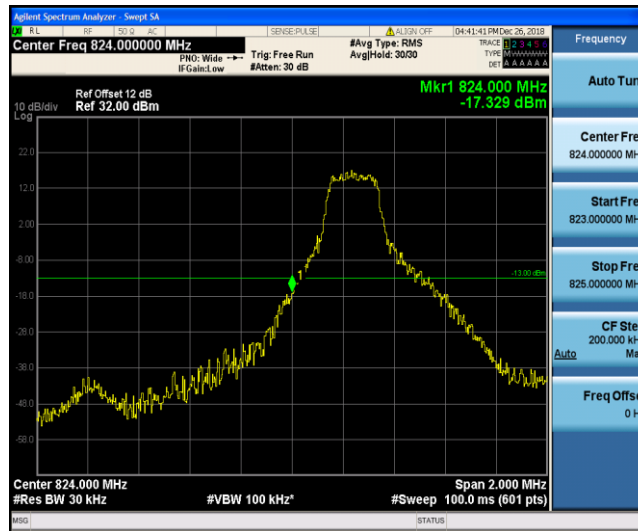

Band5_3MHz_QPSK_20635_15RB#0

Band5_3MHz_16QAM_20415_1RB#0