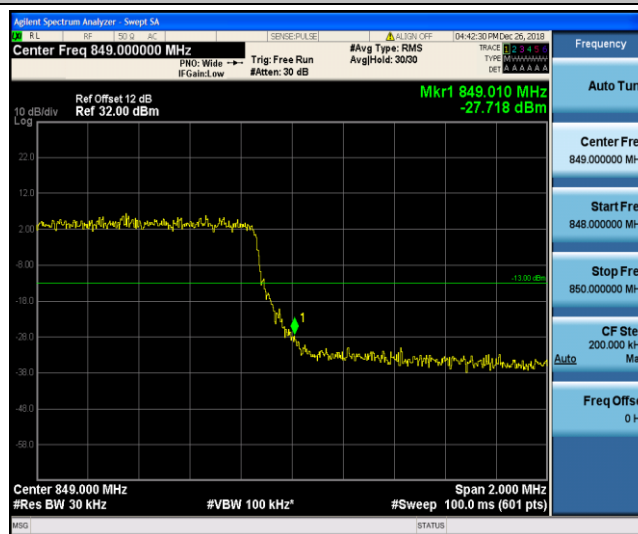

Band5_3MHz_QPSK_20635_1RB#14

Band5_3MHz_QPSK_20635_15RB#0