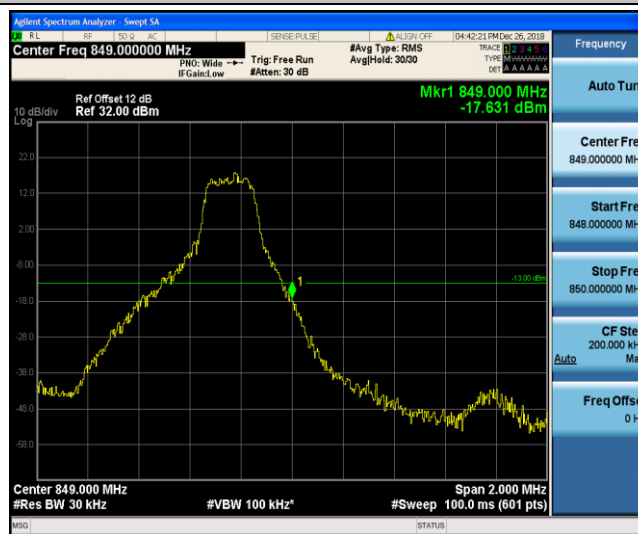

Band5_3MHz_16QAM_20635_1RB#14