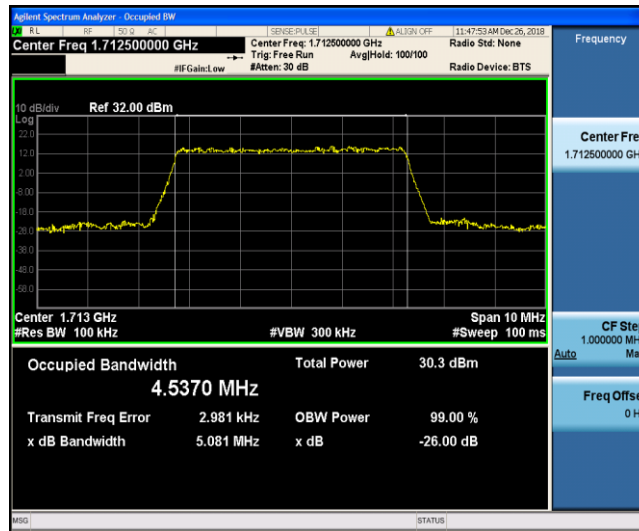

Band4\_3MHz\_QPSK\_19965\_15RB#0

Band4\_3MHz\_QPSK\_20175\_15RB#0

Band4\_3MHz\_QPSK\_20385\_15RB#0

Band4\_3MHz\_16QAM\_19965\_15RB#0

Band4\_3MHz\_16QAM\_20175\_15RB#0

Band4\_3MHz\_16QAM\_20385\_15RB#0

Band4\_5MHz\_QPSK\_19975\_25RB#0