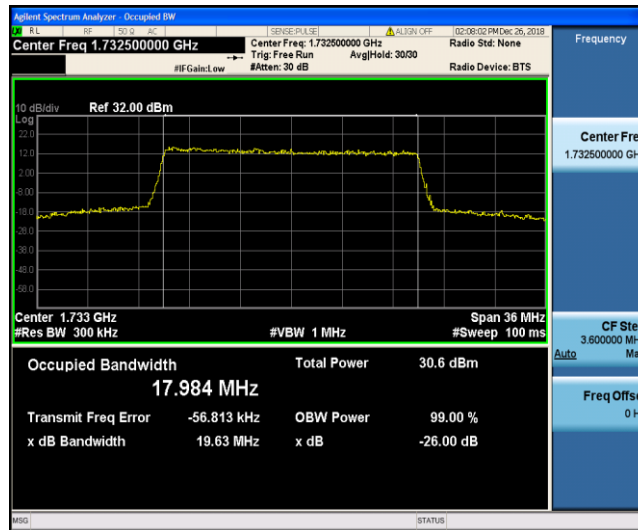

Band4\_15MHz\_16QAM\_2025\_75RB#0

Band4\_15MHz\_16QAM\_20175\_75RB#0

Band4\_15MHz\_16QAM\_20325\_75RB#0

Band4\_20MHz\_QPSK\_20050\_100RB#0

Band4\_20MHz\_QPSK\_20175\_100RB#0

Band4\_20MHz\_QPSK\_20300\_100RB#0