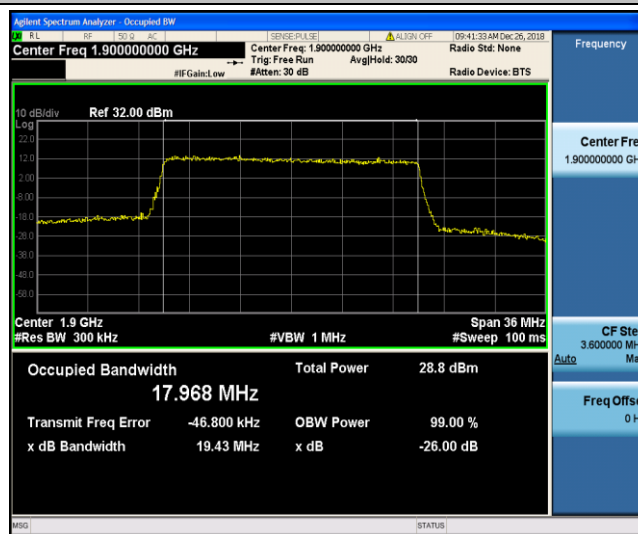

Band2\_20MHz\_QPSK\_18700\_100RB#0

Band2\_20MHz\_QPSK\_18900\_100RB#0

Band2\_20MHz\_QPSK\_19100\_100RB#0

Band2\_20MHz\_16QAM\_18700\_100RB#0

Band2\_20MHz\_16QAM\_18900\_100RB#0

Band2\_20MHz\_16QAM\_19100\_100RB#0