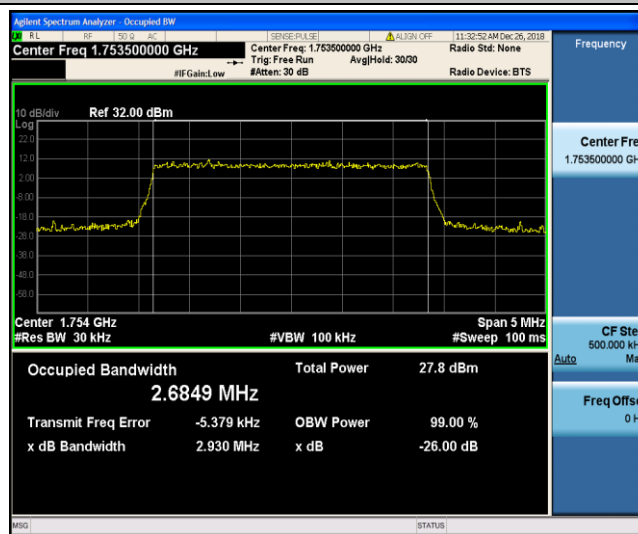

Band4\_3MHz\_QPSK\_19965\_15RB#0

Band4\_3MHz\_QPSK\_20175\_15RB#0

Band4\_3MHz\_QPSK\_20385\_15RB#0

Band4\_3MHz\_16QAM\_19965\_15RB#0

Band4\_3MHz\_16QAM\_20175\_15RB#0

Band4\_3MHz\_16QAM\_20385\_15RB#0

Band4\_5MHz\_QPSK\_19975\_25RB#0