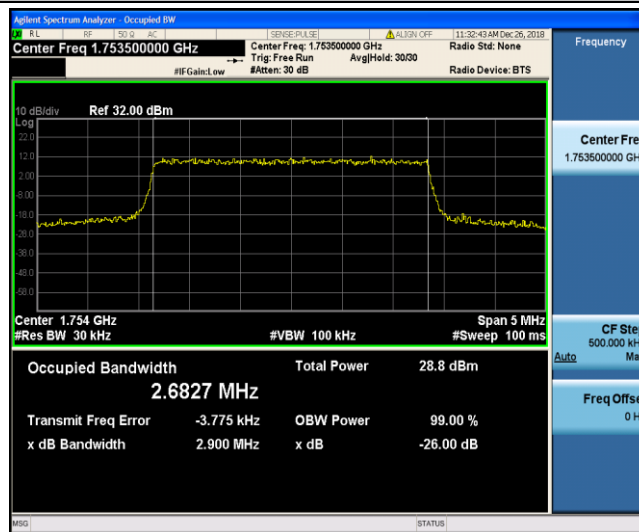

Band4_3MHz_QPSK_20175_15RB#0

Band4_3MHz_QPSK_20385_15RB#0