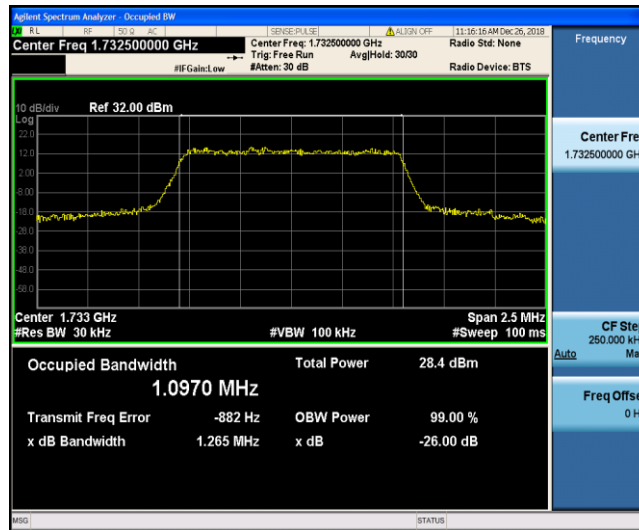

Band4\_1.4MHz\_QPSK\_19957\_6RB#0

Band4\_1.4MHz\_QPSK\_20175\_6RB#0

Band4\_1.4MHz\_QPSK\_20393\_6RB#0

Band4\_1.4MHz\_16QAM\_19957\_6RB#0

Band4\_1.4MHz\_16QAM\_20175\_6RB#0

Band4\_1.4MHz\_16QAM\_20393\_6RB#0