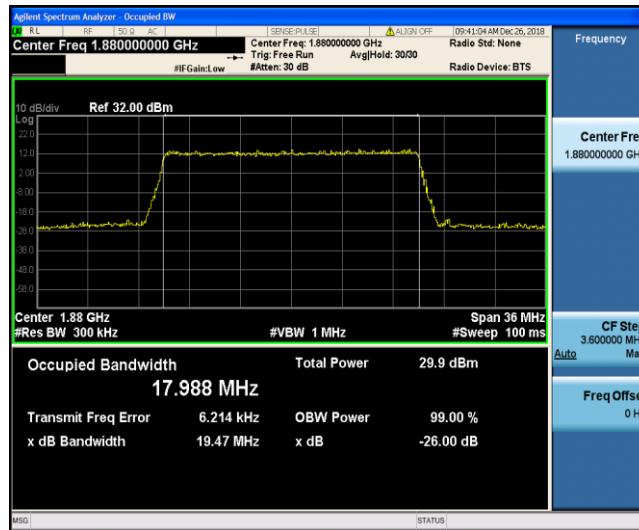

Band2\_20MHz\_QPSK\_18700\_100RB#0

Band2\_20MHz\_QPSK\_18900\_100RB#0

Band2\_20MHz\_QPSK\_19100\_100RB#0

Band2\_20MHz\_16QAM\_18700\_100RB#0

Band2\_20MHz\_16QAM\_18900\_100RB#0

Band2\_20MHz\_16QAM\_19100\_100RB#0