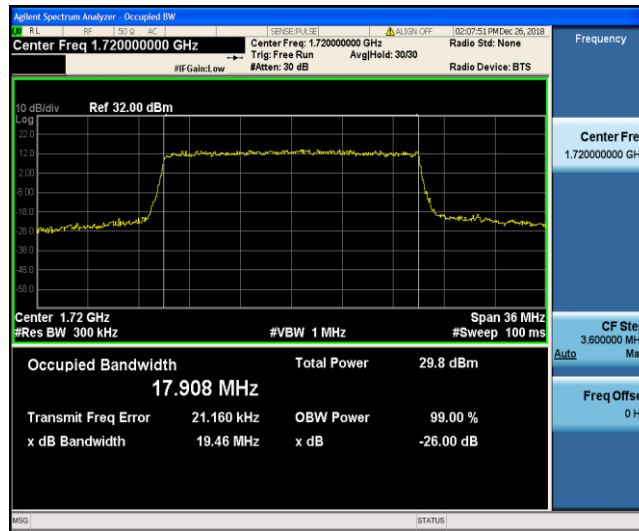

Band4\_15MHz\_16QAM\_2025\_75RB#0

Band4\_15MHz\_16QAM\_20175\_75RB#0

Band4\_15MHz\_16QAM\_20325\_75RB#0

Band4\_20MHz\_QPSK\_20050\_100RB#0

Band4\_20MHz\_QPSK\_20175\_100RB#0

Band4\_20MHz\_QPSK\_20300\_100RB#0