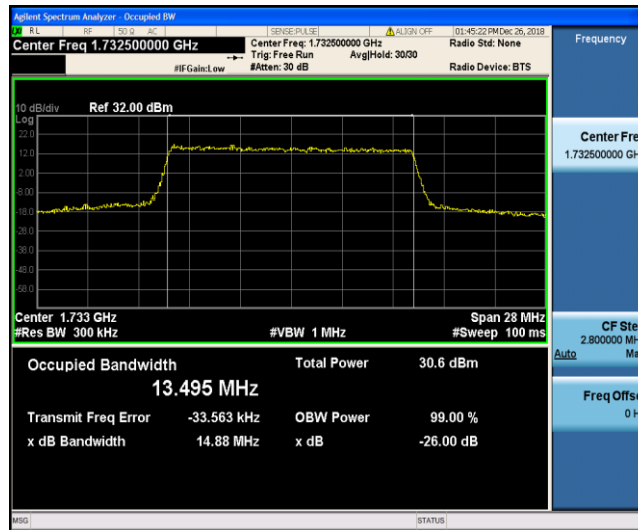

Band4\_10MHz\_QPSK\_20350\_50RB#0

Band4\_10MHz\_16QAM\_2000\_50RB#0

Band4\_10MHz\_16QAM\_20175\_50RB#0

Band4\_10MHz\_16QAM\_20350\_50RB#0

Band4\_15MHz\_QPSK\_2025\_75RB#0

Band4\_15MHz\_QPSK\_17175\_75RB#0

Band4\_15MHz\_QPSK\_20325\_75RB#0