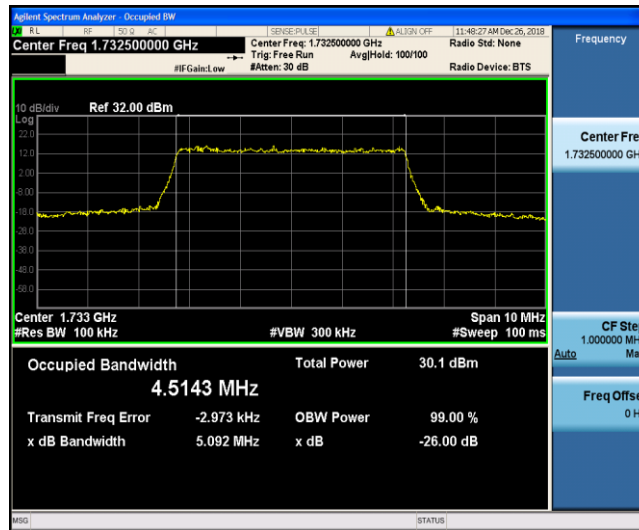

Band4\_3MHz\_QPSK\_19965\_15RB#0

Band4\_3MHz\_QPSK\_20175\_15RB#0

Band4\_3MHz\_QPSK\_20385\_15RB#0

Band4\_3MHz\_16QAM\_19965\_15RB#0

Band4\_3MHz\_16QAM\_20175\_15RB#0

Band4\_3MHz\_16QAM\_20385\_15RB#0

Band4\_5MHz\_QPSK\_19975\_25RB#0