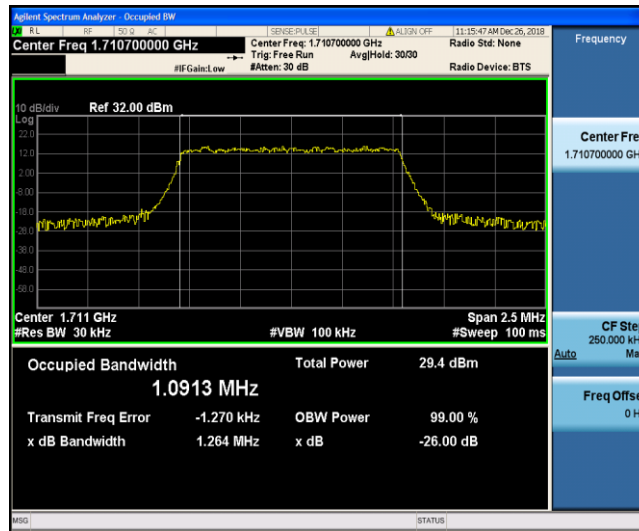

Band2\_20MHz\_QPSK\_18700\_100RB#0

Band2\_20MHz\_QPSK\_18900\_100RB#0

Band2\_20MHz\_QPSK\_19100\_100RB#0

Band2\_20MHz\_16QAM\_18700\_100RB#0

Band2\_20MHz\_16QAM\_18900\_100RB#0

Band2\_20MHz\_16QAM\_19100\_100RB#0