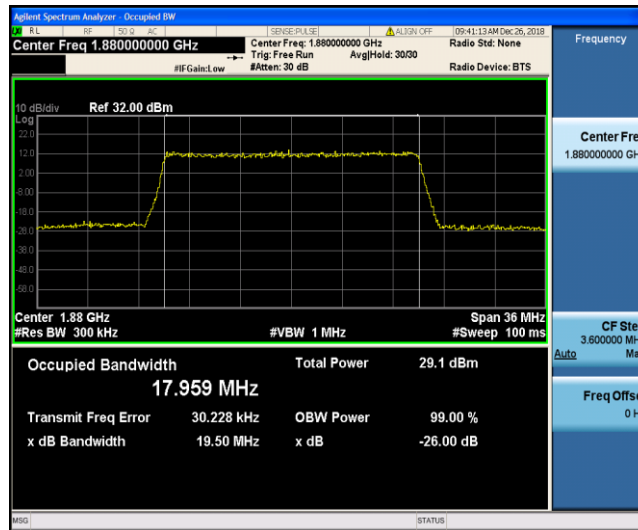

Band2\_20MHz\_QPSK\_18700\_100RB#0

Band2\_20MHz\_QPSK\_18900\_100RB#0

Band2\_20MHz\_QPSK\_19100\_100RB#0

Band2\_20MHz\_16QAM\_18700\_100RB#0

Band2\_20MHz\_16QAM\_18900\_100RB#0

Band2\_20MHz\_16QAM\_19100\_100RB#0