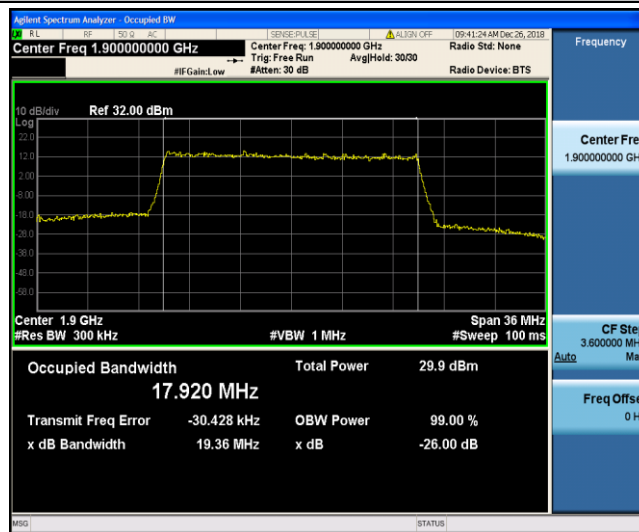

Band2\_20MHz\_QPSK\_18700\_100RB#0

Band2\_20MHz\_QPSK\_18900\_100RB#0

Band2\_20MHz\_QPSK\_19100\_100RB#0

Band2\_20MHz\_16QAM\_18700\_100RB#0

Band2\_20MHz\_16QAM\_18900\_100RB#0

Band2\_20MHz\_16QAM\_19100\_100RB#0