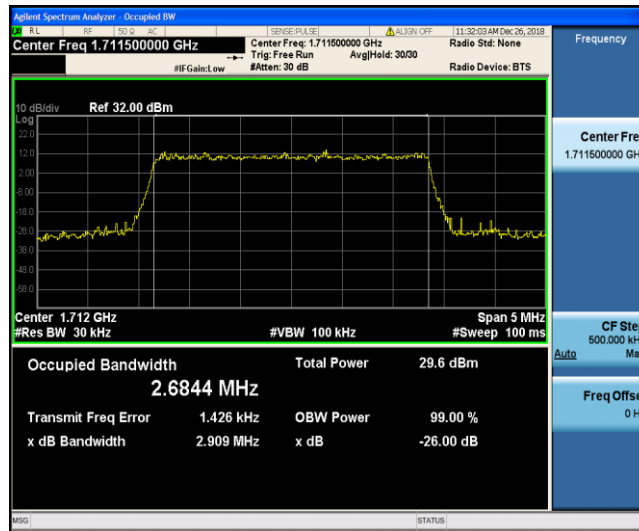

Band4\_1.4MHz\_QPSK\_19957\_6RB#0

Band4\_1.4MHz\_QPSK\_20175\_6RB#0

Band4\_1.4MHz\_QPSK\_20393\_6RB#0

Band4\_1.4MHz\_16QAM\_19957\_6RB#0

Band4\_1.4MHz\_16QAM\_20175\_6RB#0

Band4\_1.4MHz\_16QAM\_20393\_6RB#0