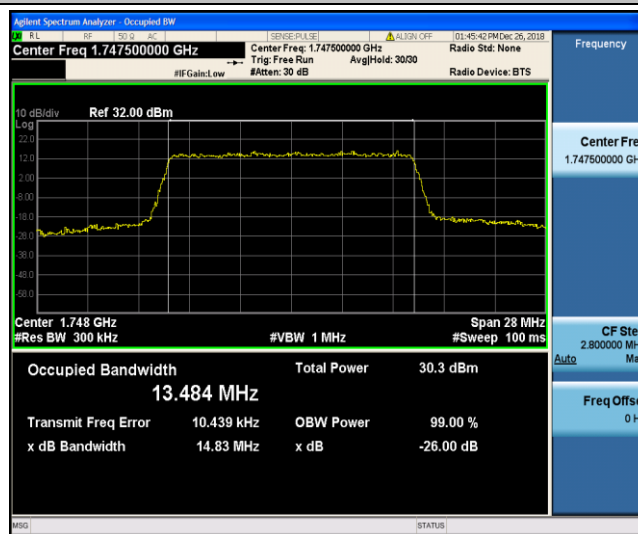

Band4\_10MHz\_QPSK\_20350\_50RB#0

Band4\_10MHz\_16QAM\_2000\_50RB#0

Band4\_10MHz\_16QAM\_20175\_50RB#0

Band4\_10MHz\_16QAM\_20350\_50RB#0

Band4\_15MHz\_QPSK\_2025\_75RB#0

Band4\_15MHz\_QPSK\_17175\_75RB#0

Band4\_15MHz\_QPSK\_20325\_75RB#0