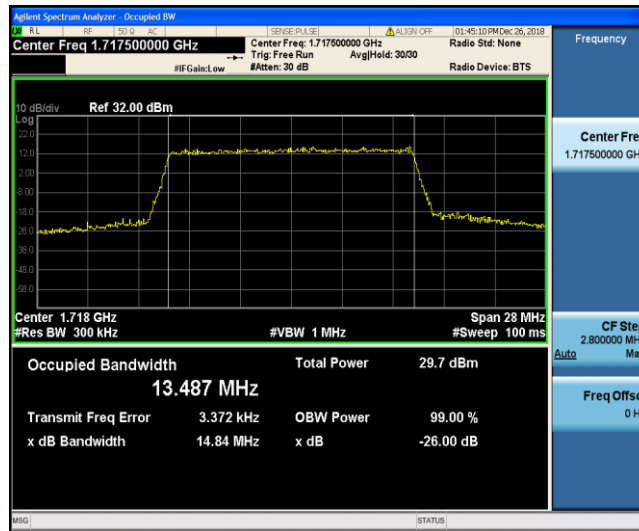

Band4\_10MHz\_QPSK\_20350\_50RB#0

Band4\_10MHz\_16QAM\_2000\_50RB#0

Band4\_10MHz\_16QAM\_20175\_50RB#0

Band4\_10MHz\_16QAM\_20350\_50RB#0

Band4\_15MHz\_QPSK\_2025\_75RB#0

Band4\_15MHz\_QPSK\_17175\_75RB#0

Band4\_15MHz\_QPSK\_20325\_75RB#0