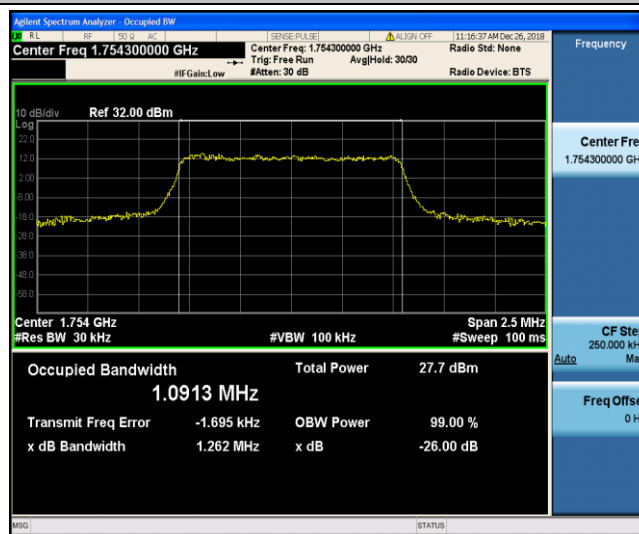

Band4\_1.4MHz\_QPSK\_19957\_6RB#0

Band4\_1.4MHz\_QPSK\_20175\_6RB#0

Band4\_1.4MHz\_QPSK\_20393\_6RB#0

Band4\_1.4MHz\_16QAM\_19957\_6RB#0

Band4\_1.4MHz\_16QAM\_20175\_6RB#0

Band4\_1.4MHz\_16QAM\_20393\_6RB#0