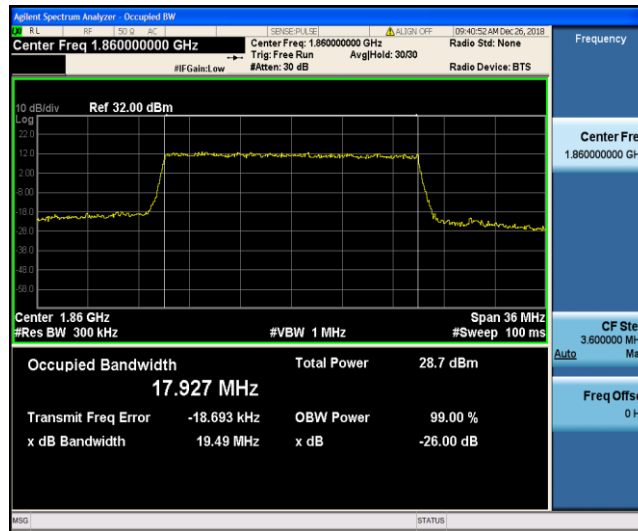

Band2\_20MHz\_QPSK\_18700\_100RB#0

Band2\_20MHz\_QPSK\_18900\_100RB#0

Band2\_20MHz\_QPSK\_19100\_100RB#0

Band2\_20MHz\_16QAM\_18700\_100RB#0

Band2\_20MHz\_16QAM\_18900\_100RB#0

Band2\_20MHz\_16QAM\_19100\_100RB#0