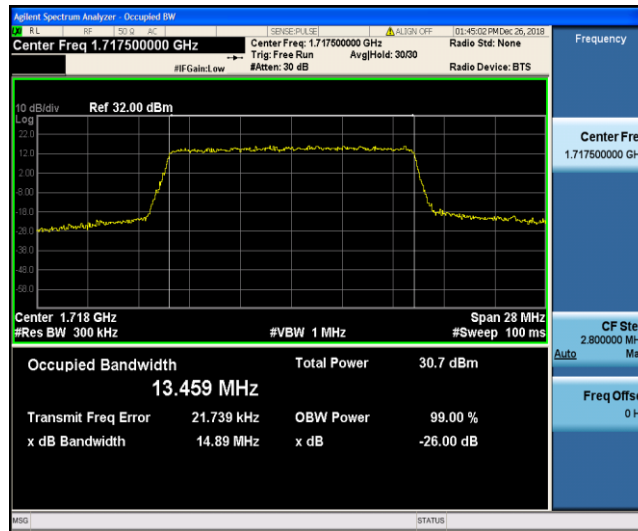

Band4\_10MHz\_QPSK\_20350\_50RB#0

Band4\_10MHz\_16QAM\_2000\_50RB#0

Band4\_10MHz\_16QAM\_20175\_50RB#0

Band4\_10MHz\_16QAM\_20350\_50RB#0

Band4\_15MHz\_QPSK\_2025\_75RB#0

Band4\_15MHz\_QPSK\_17175\_75RB#0

Band4\_15MHz\_QPSK\_20325\_75RB#0