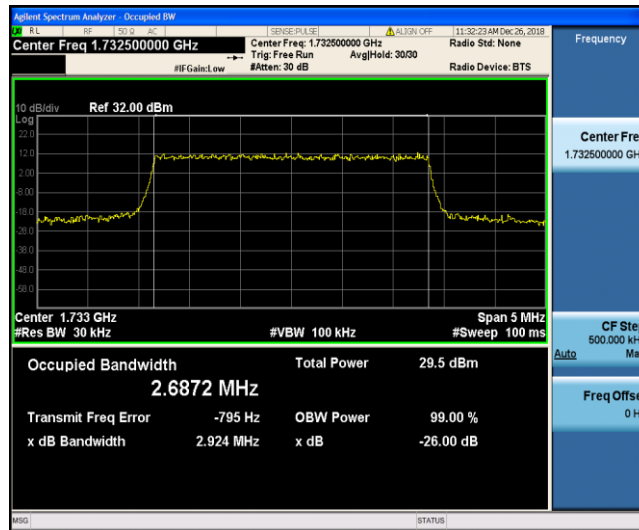

Band4_3MHz_QPSK_19965_15RB#0

Band4_3MHz_QPSK_20175_15RB#0