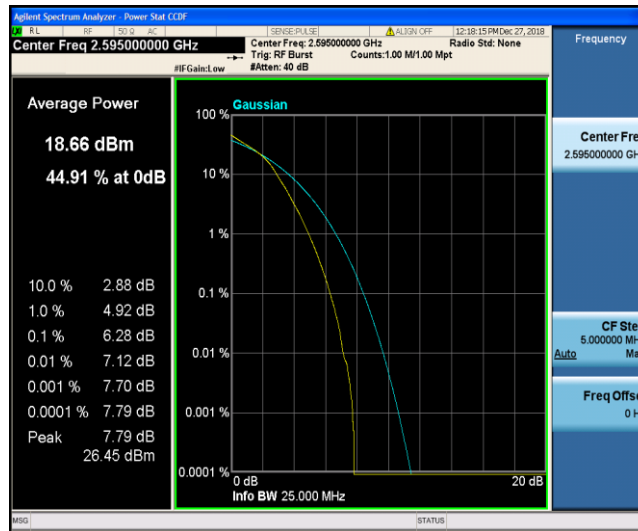

Band38_20MHz_16QAM_38000_100RB#0