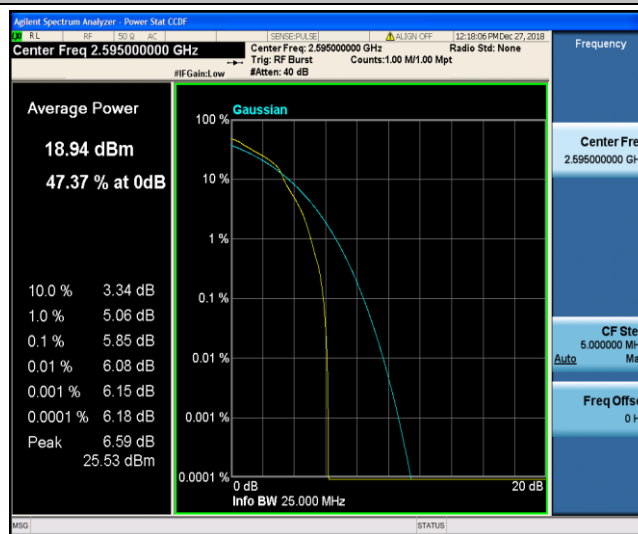

Band38_20MHz_QPSK_37850_100RB#0

Band38_20MHz_QPSK_38000_1RB#0

Band38_20MHz_QPSK_38000_100RB#0

Band38_20MHz_QPSK_38150_1RB#0

Band38_20MHz_QPSK_38150_100RB#0

Band38_20MHz_16QAM_37850_1RB#0

Band38_20MHz_16QAM_37850_100RB#0