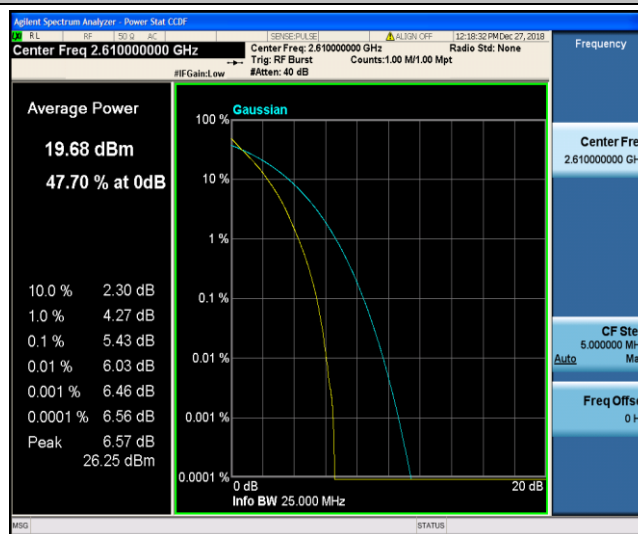

Band38_20MHz_QPSK_37850_100RB#0

Band38_20MHz_QPSK_38000_1RB#0

Band38_20MHz_QPSK_38000_100RB#0

Band38_20MHz_QPSK_38150_1RB#0

Band38_20MHz_QPSK_38150_100RB#0

Band38_20MHz_16QAM_37850_1RB#0

Band38_20MHz_16QAM_37850_100RB#0