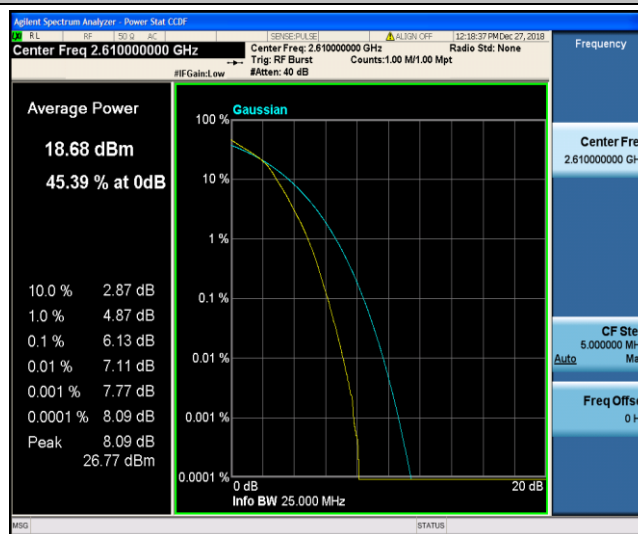

Band38_20MHz_16QAM_38150_100RB#0