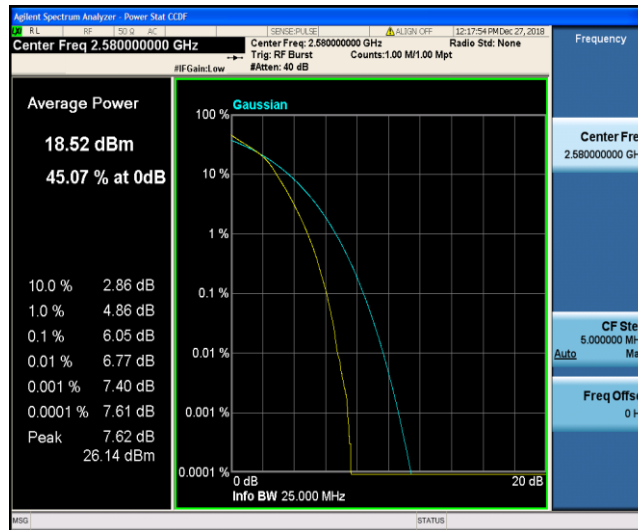

Band38_20MHz_QPSK_37850_100RB#0

Band38_20MHz_QPSK_38000_1RB#0

Band38_20MHz_QPSK_38000_100RB#0

Band38_20MHz_QPSK_38150_1RB#0

Band38_20MHz_QPSK_38150_100RB#0

Band38_20MHz_16QAM_37850_1RB#0

Band38_20MHz_16QAM_37850_100RB#0