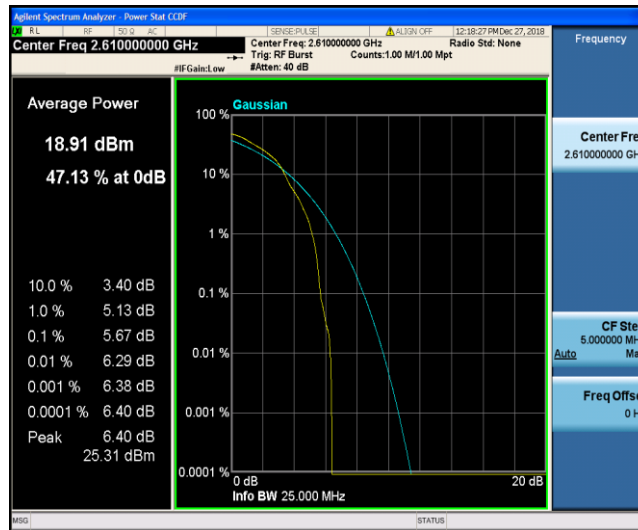

Band38_20MHz_16QAM_38150_1RB#0