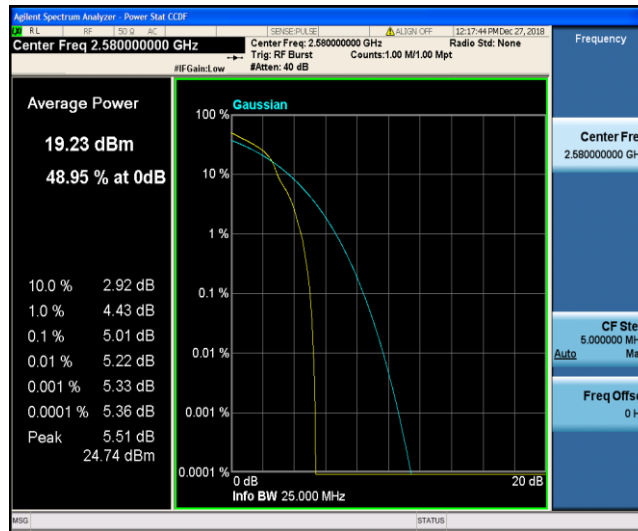

Band38_20MHz_QPSK_37850_100RB#0

Band38_20MHz_QPSK_38000_1RB#0

Band38_20MHz_QPSK_38000_100RB#0

Band38_20MHz_QPSK_38150_1RB#0

Band38_20MHz_QPSK_38150_100RB#0

Band38_20MHz_16QAM_37850_1RB#0

Band38_20MHz_16QAM_37850_100RB#0