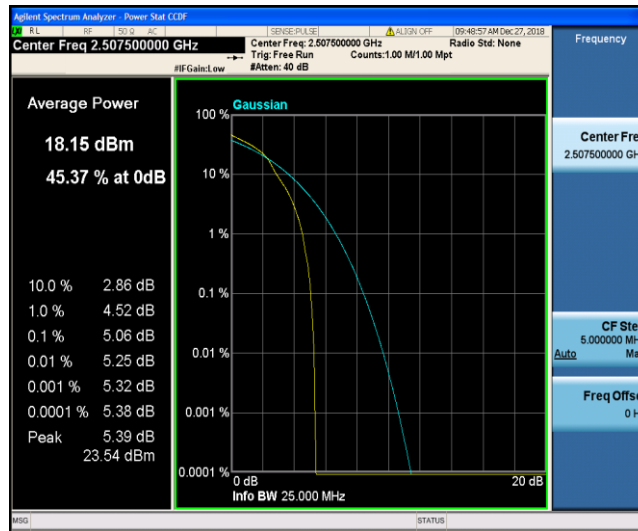

Band7\_15MHz\_QPSK\_20825\_1RB#0

Band7\_15MHz\_QPSK\_20825\_75RB#0

Band7\_15MHz\_QPSK\_21100\_1RB#0

Band7\_15MHz\_QPSK\_21100\_75RB#0

Band7\_15MHz\_QPSK\_21375\_1RB#0

Band7\_15MHz\_QPSK\_21375\_75RB#0

Band7\_15MHz\_16QAM\_20825\_1RB#0