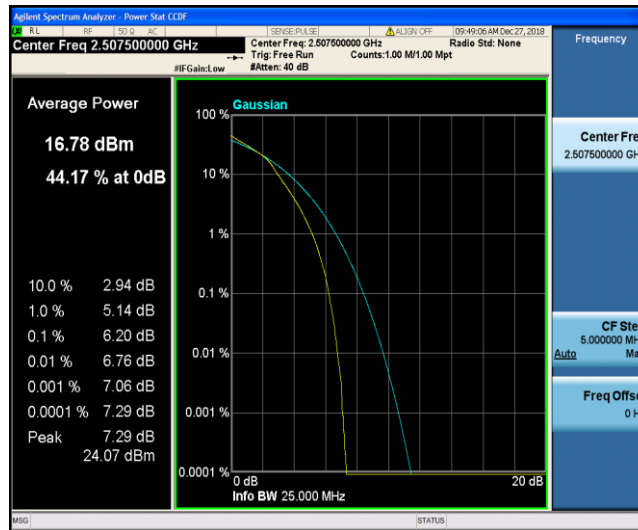

Band7\_15MHz\_QPSK\_20825\_1RB#0

Band7\_15MHz\_QPSK\_20825\_75RB#0

Band7\_15MHz\_QPSK\_21100\_1RB#0

Band7\_15MHz\_QPSK\_21100\_75RB#0

Band7\_15MHz\_QPSK\_21375\_1RB#0

Band7\_15MHz\_QPSK\_21375\_75RB#0

Band7\_15MHz\_16QAM\_20825\_1RB#0