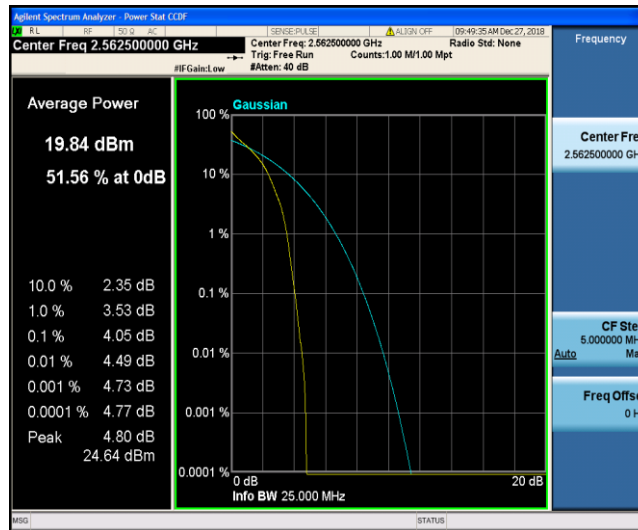

Band7\_15MHz\_QPSK\_20825\_1RB#0

Band7\_15MHz\_QPSK\_20825\_75RB#0

Band7\_15MHz\_QPSK\_21100\_1RB#0

Band7\_15MHz\_QPSK\_21100\_75RB#0

Band7\_15MHz\_QPSK\_21375\_1RB#0

Band7\_15MHz\_QPSK\_21375\_75RB#0

Band7\_15MHz\_16QAM\_20825\_1RB#0