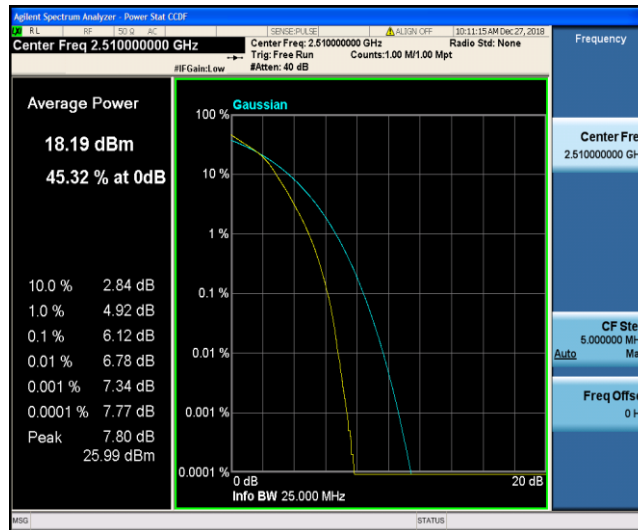

Band7\_20MHz\_QPSK\_20850\_100RB#0

Band7\_20MHz\_QPSK\_21100\_1RB#0

Band7\_20MHz\_QPSK\_21100\_100RB#0

Band7\_20MHz\_QPSK\_21350\_1RB#0

Band7\_20MHz\_QPSK\_21350\_100RB#0

Band7\_20MHz\_16QAM\_20850\_1RB#0

Band7\_20MHz\_16QAM\_20850\_100RB#0