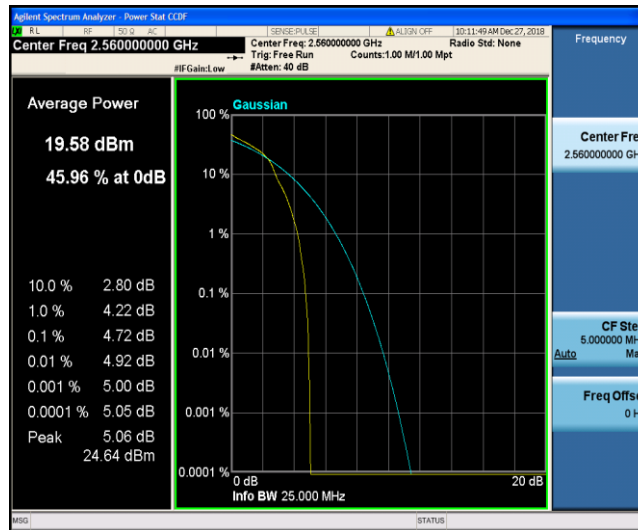

Band7_20MHz_16QAM_21100_100RB#0

Band7_20MHz_16QAM_21350_1RB#0