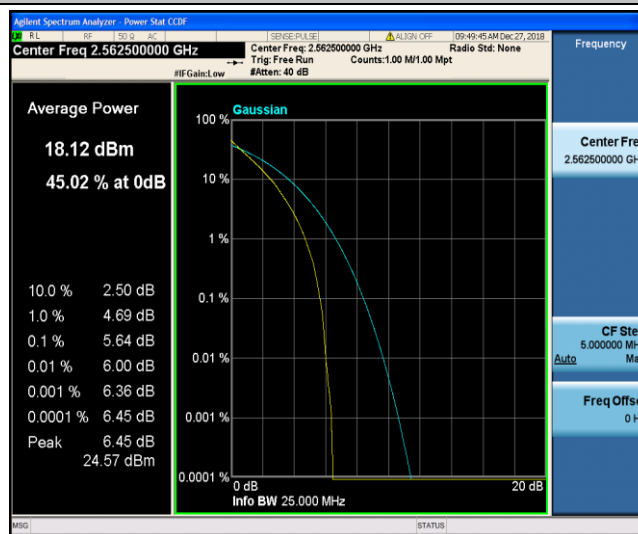

Band7\_15MHz\_QPSK\_20825\_1RB#0

Band7\_15MHz\_QPSK\_20825\_75RB#0

Band7\_15MHz\_QPSK\_21100\_1RB#0

Band7\_15MHz\_QPSK\_21100\_75RB#0

Band7\_15MHz\_QPSK\_21375\_1RB#0

Band7\_15MHz\_QPSK\_21375\_75RB#0

Band7\_15MHz\_16QAM\_20825\_1RB#0