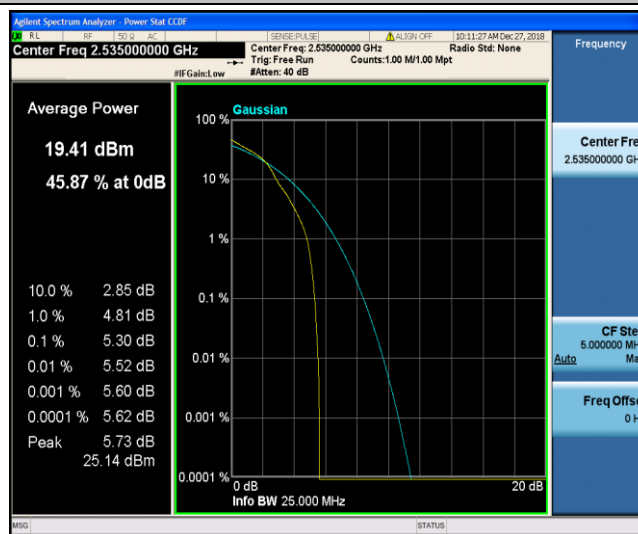

Band7\_20MHz\_QPSK\_20850\_100RB#0

Band7\_20MHz\_QPSK\_21100\_1RB#0

Band7\_20MHz\_QPSK\_21100\_100RB#0

Band7\_20MHz\_QPSK\_21350\_1RB#0

Band7\_20MHz\_QPSK\_21350\_100RB#0

Band7\_20MHz\_16QAM\_20850\_1RB#0

Band7\_20MHz\_16QAM\_20850\_100RB#0