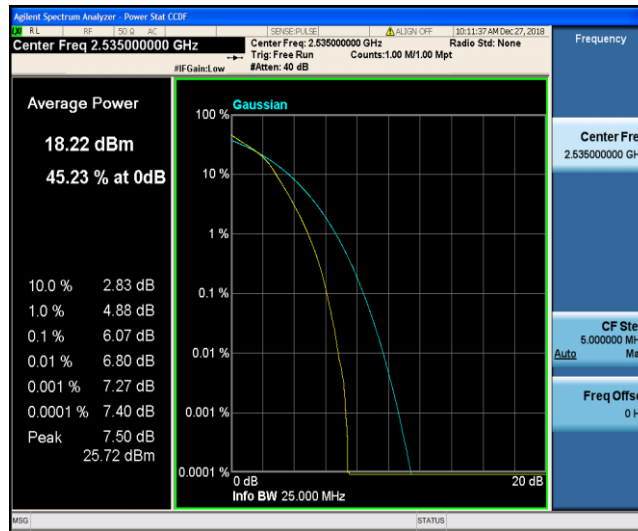

Band7_20MHz_16QAM_21100_1RB#0

Band7_20MHz_16QAM_21100_100RB#0