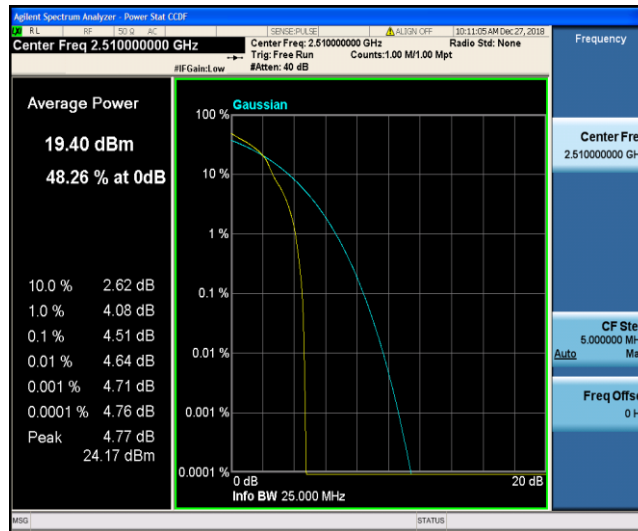

Band7\_20MHz\_QPSK\_20850\_100RB#0

Band7\_20MHz\_QPSK\_21100\_1RB#0

Band7\_20MHz\_QPSK\_21100\_100RB#0

Band7\_20MHz\_QPSK\_21350\_1RB#0

Band7\_20MHz\_QPSK\_21350\_100RB#0

Band7\_20MHz\_16QAM\_20850\_1RB#0

Band7\_20MHz\_16QAM\_20850\_100RB#0