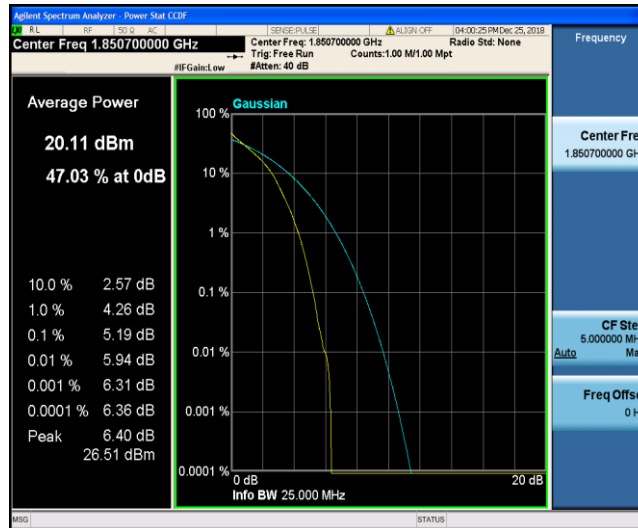

Band2_1.4MHz_QPSK_18607_6RB#0