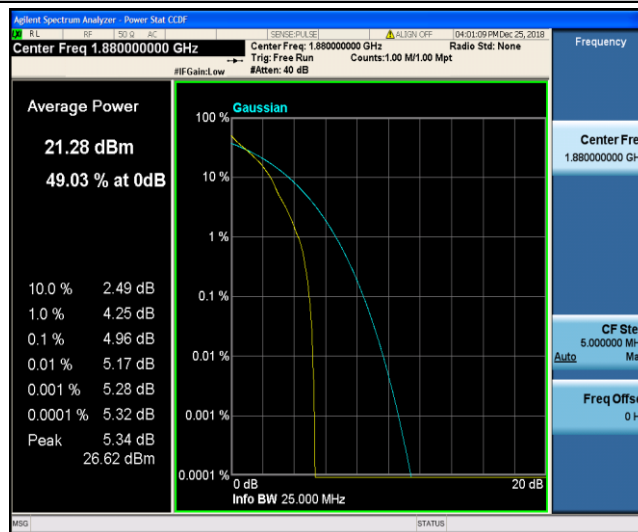

Band2_1.4MHz_QPSK_18900_1RB#0