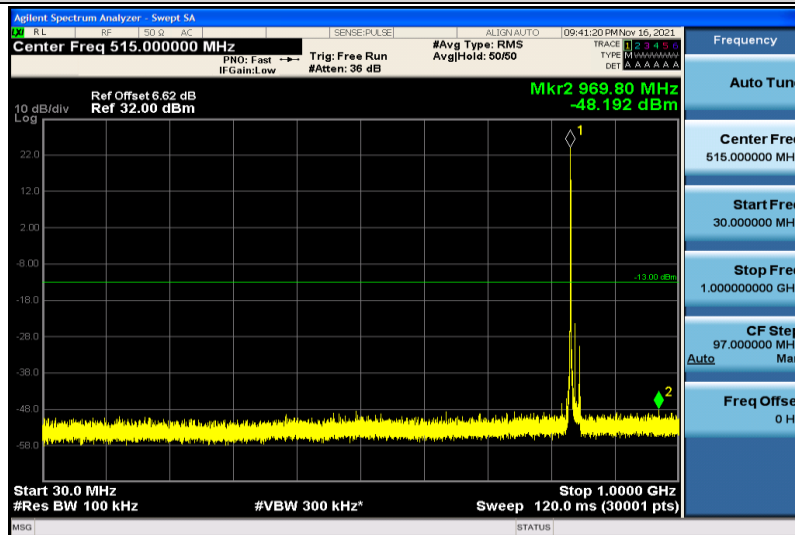

Band26-15MHz-QPSK-26965-1RB#0-30~1000MHz