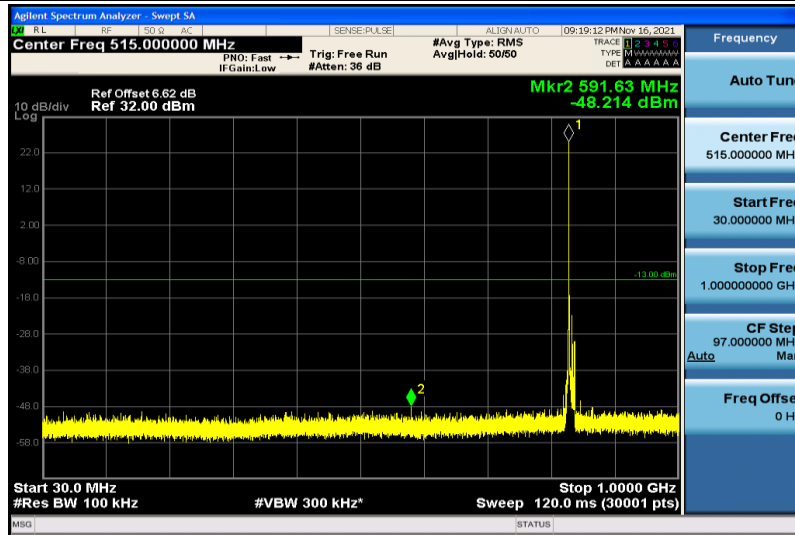

Band26-10MHz-QPSK-26990-1RB#0-1000~26000MHz

Band26-10MHz-16QAM-26840-1RB#0-30~1000MHz

Band26-10MHz-16QAM-26840-1RB#0-1000~26000MHz

Band26-10MHz-16QAM-26915-1RB#0-30~1000MHz

Band26-10MHz-16QAM-26915-1RB#0-1000~26000MHz