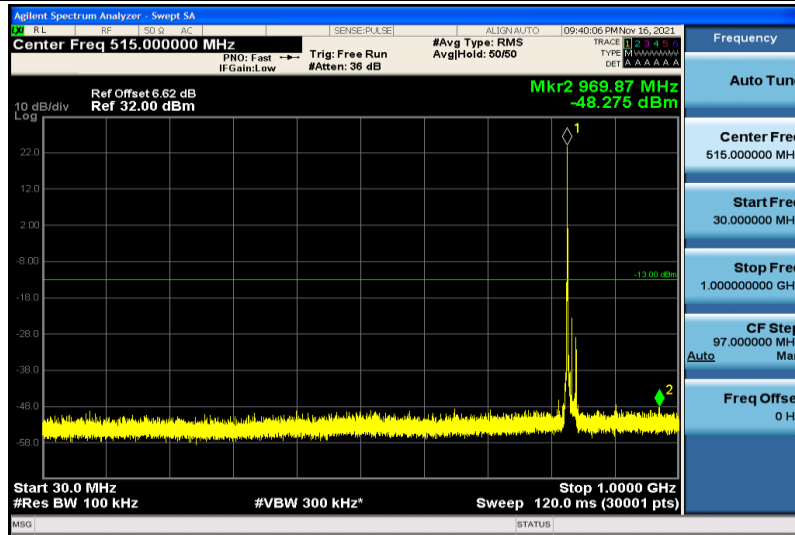

Band26-10MHz-16QAM-26990-1RB#0-30~1000MHz

Band26-10MHz-16QAM-26990-1RB#0-1000~26000MHz

Band26-15MHz-QPSK-26865-1RB#0-30~1000MHz

Band26-15MHz-QPSK-26865-1RB#0-1000~26000MHz

Band26-15MHz-QPSK-26915-1RB#0-30~1000MHz