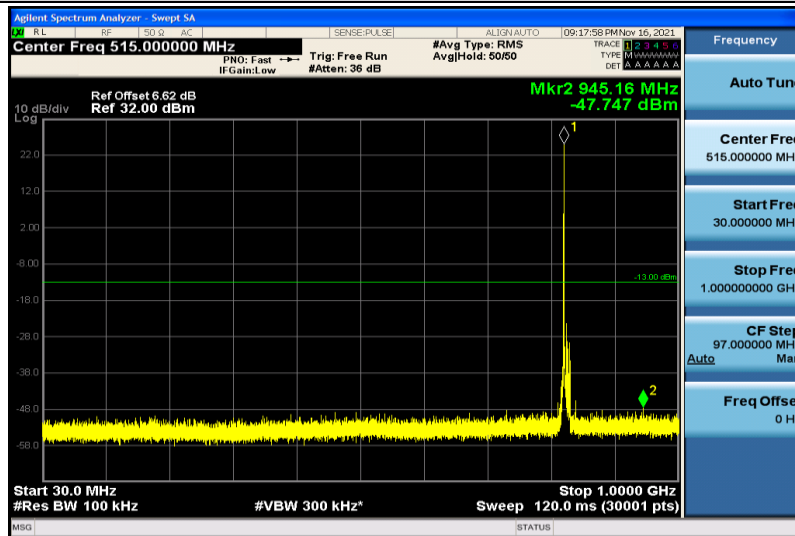

Band26-10MHz-QPSK-26990-1RB#0-1000~26000MHz

Band26-10MHz-16QAM-26840-1RB#0-30~1000MHz

Band26-10MHz-16QAM-26840-1RB#0-1000~26000MHz

Band26-10MHz-16QAM-26915-1RB#0-30~1000MHz

Band26-10MHz-16QAM-26915-1RB#0-1000~26000MHz