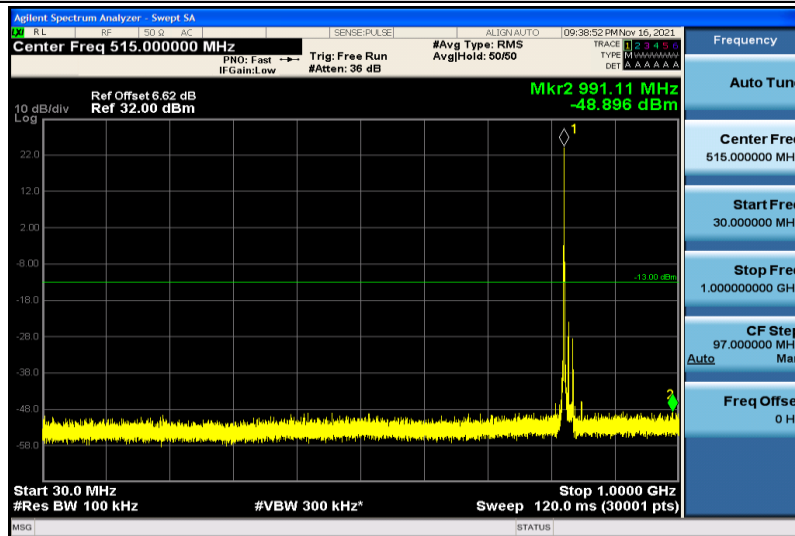

Band26-15MHz-QPSK-26865-1RB#0-30~1000MHz