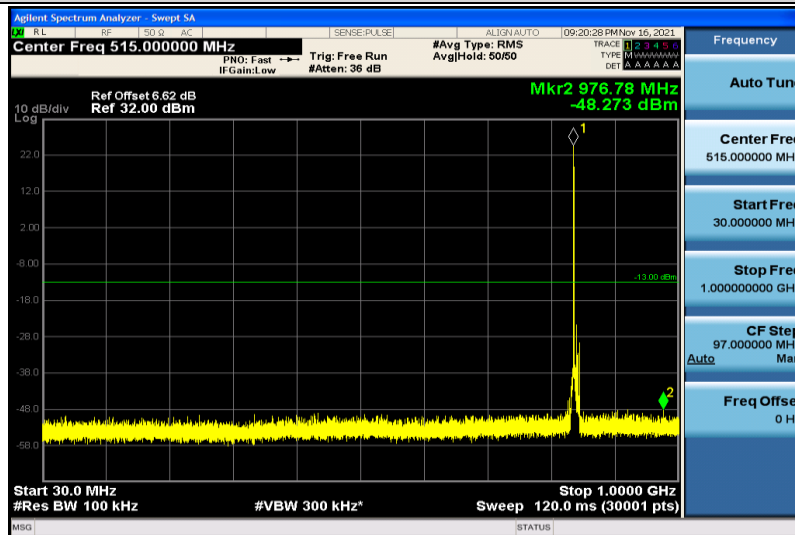

Band26-10MHz-QPSK-26990-1RB#0-1000~26000MHz

Band26-10MHz-16QAM-26840-1RB#0-30~1000MHz

Band26-10MHz-16QAM-26840-1RB#0-1000~26000MHz

Band26-10MHz-16QAM-26915-1RB#0-30~1000MHz

Band26-10MHz-16QAM-26915-1RB#0-1000~26000MHz