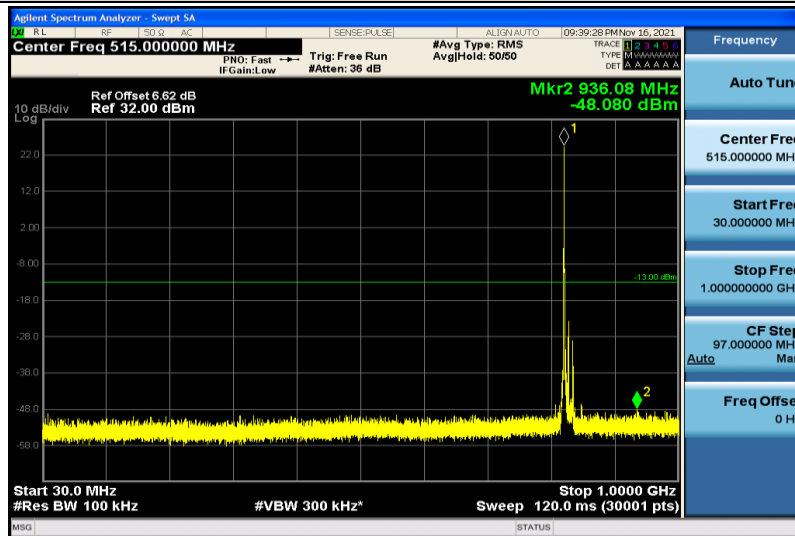

Band26-15MHz-16QAM-26865-1RB#0-30~1000MHz