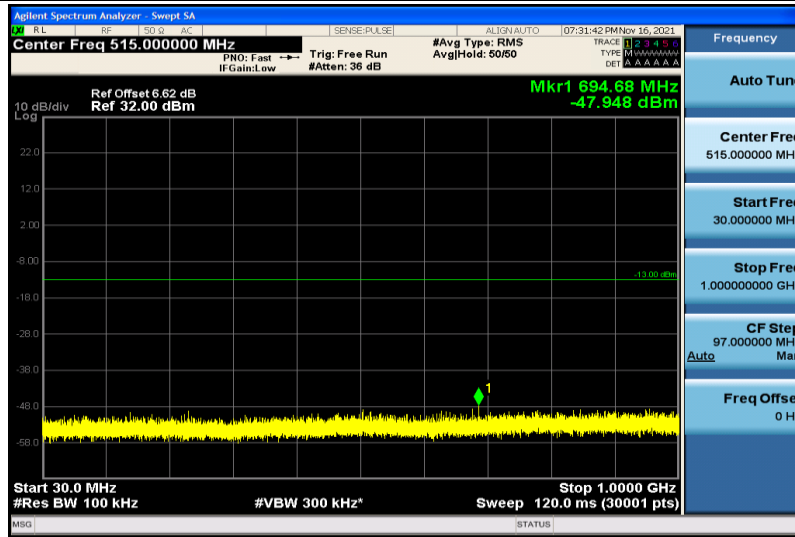

Band25-15MHz-16QAM-26115-1RB#0-1000~26000MHz

Band25-15MHz-16QAM-26365-1RB#0-30~1000MHz