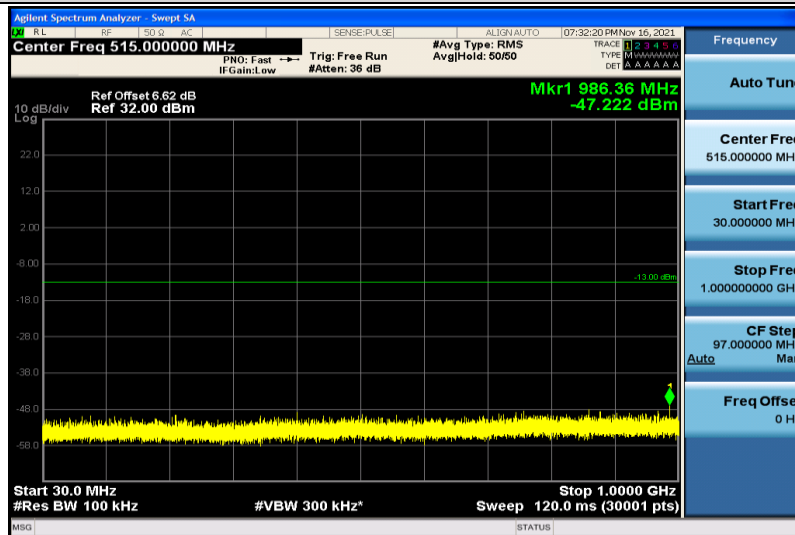

Band25-15MHz-QPSK-26115-1RB#0-30~1000MHz

Band25-15MHz-QPSK-26115-1RB#0-1000~26000MHz

Band25-15MHz-QPSK-26365-1RB#0-30~1000MHz

Band25-15MHz-QPSK-26365-1RB#0-1000~26000MHz

Band25-15MHz-QPSK-26615-1RB#0-30~1000MHz