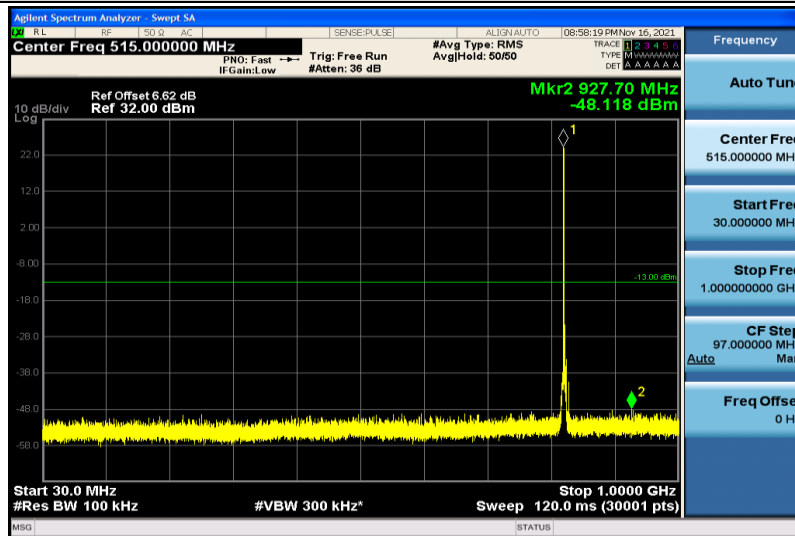

Band26-5MHz-QPSK-26915-1RB#0-30~1000MHz

Band26-5MHz-QPSK-26915-1RB#0-1000~26000MHz

Band26-5MHz-QPSK-27015-1RB#0-30~1000MHz

Band26-5MHz-QPSK-27015-1RB#0-1000~26000MHz

Band26-5MHz-16QAM-26815-1RB#0-30~1000MHz