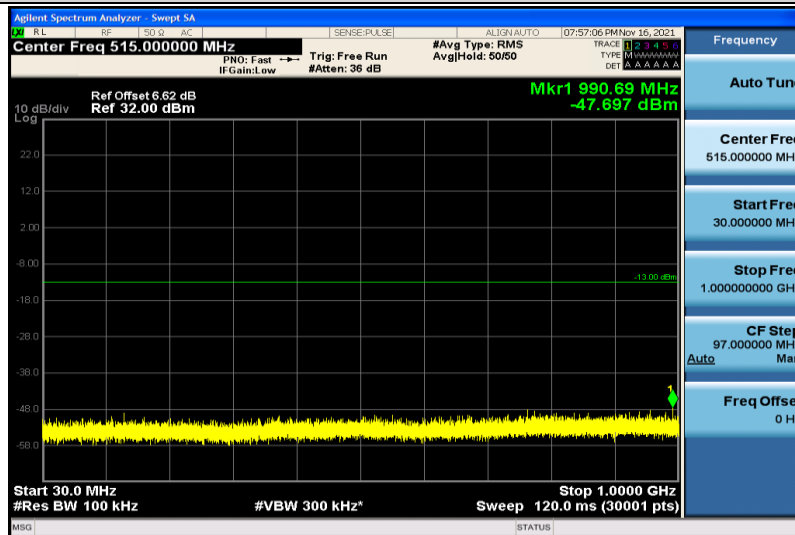

Band25-20MHz-16QAM-26365-1RB#0-1000~26000MHz

Band25-20MHz-16QAM-26590-1RB#0-30~1000MHz