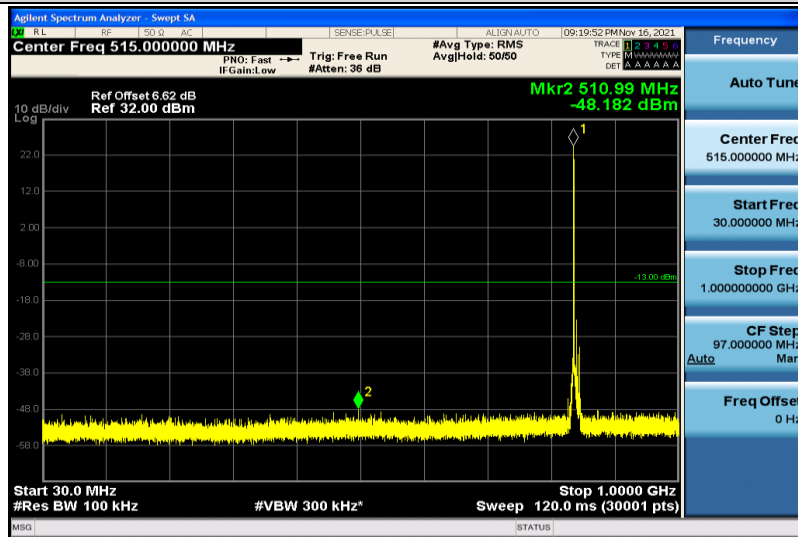

Band26-10MHz-QPSK-26840-1RB#0-30~1000MHz

Band26-10MHz-QPSK-26840-1RB#0-1000~26000MHz

Band26-10MHz-QPSK-26915-1RB#0-30~1000MHz

Band26-10MHz-QPSK-26915-1RB#0-1000~26000MHz

Band26-10MHz-QPSK-26990-1RB#0-30~1000MHz