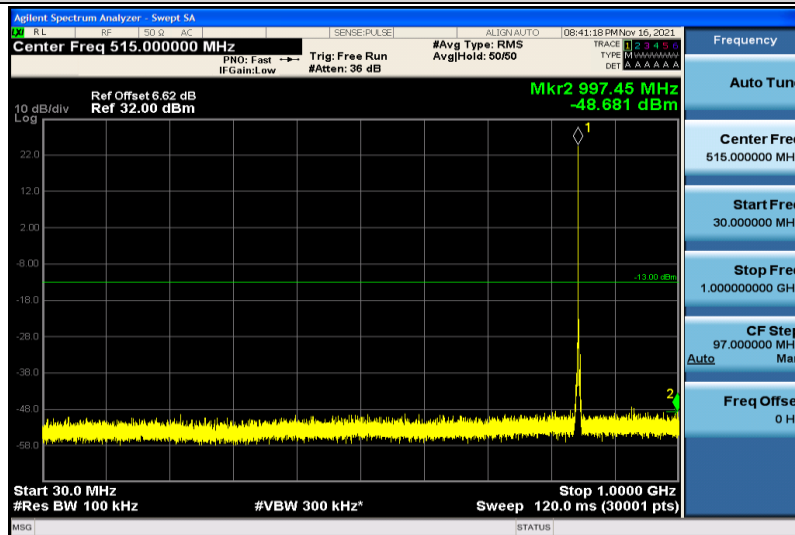

Band26-3MHz-16QAM-26915-1RB#0-1000~26000MHz

Band26-3MHz-16QAM-27025-1RB#0-30~1000MHz