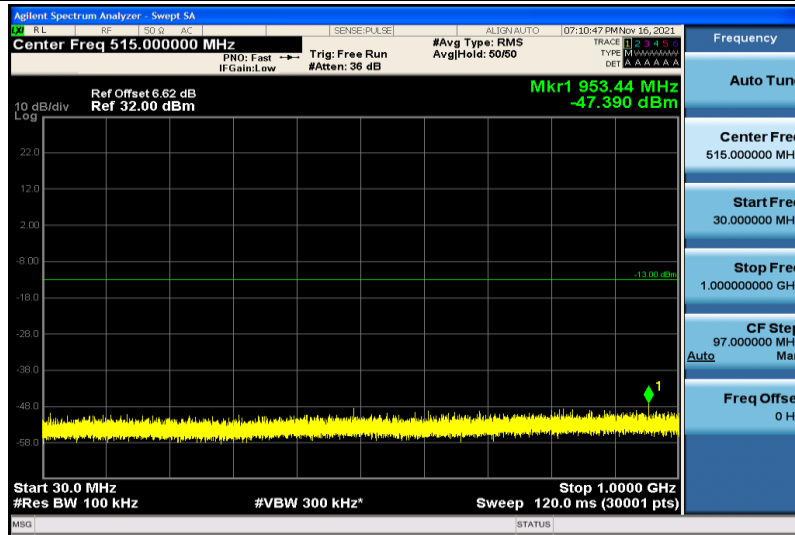

Band25-10MHz-16QAM-26090-1RB#0-1000~26000MHz

Band25-10MHz-16QAM-26365-1RB#0-30~1000MHz