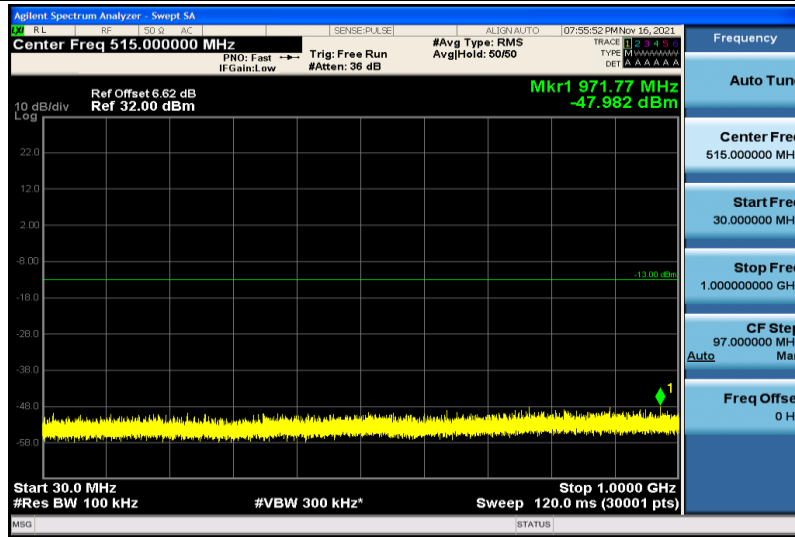

Band25-20MHz-QPSK-26365-1RB#0-1000~26000MHz

Band25-20MHz-QPSK-26590-1RB#0-30~1000MHz

Band25-20MHz-QPSK-26590-1RB#0-1000~26000MHz

Band25-20MHz-16QAM-26140-1RB#0-30~1000MHz

Band25-20MHz-16QAM-26140-1RB#0-1000~26000MHz