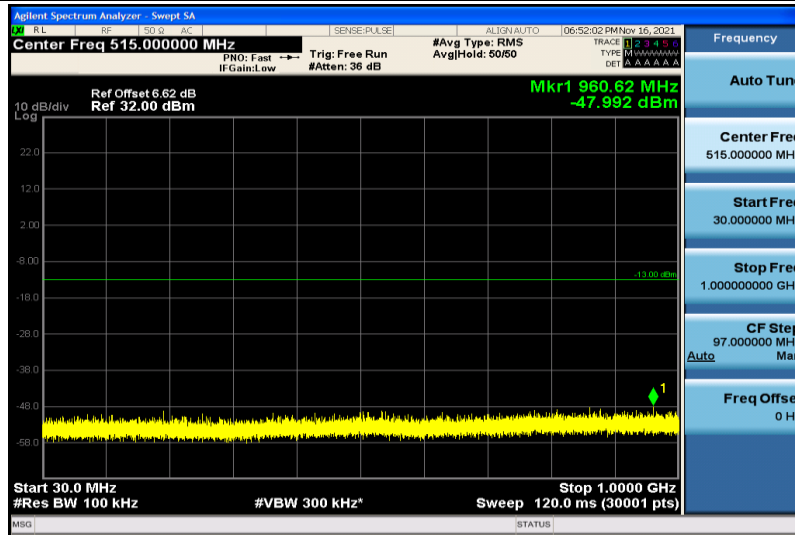

Band25-5MHz-QPSK-26665-1RB#0-30~1000MHz

Band25-5MHz-QPSK-26665-1RB#0-1000~26000MHz

Band25-5MHz-16QAM-26065-1RB#0-30~1000MHz

Band25-5MHz-16QAM-26065-1RB#0-1000~26000MHz

Band25-5MHz-16QAM-26365-1RB#0-30~1000MHz