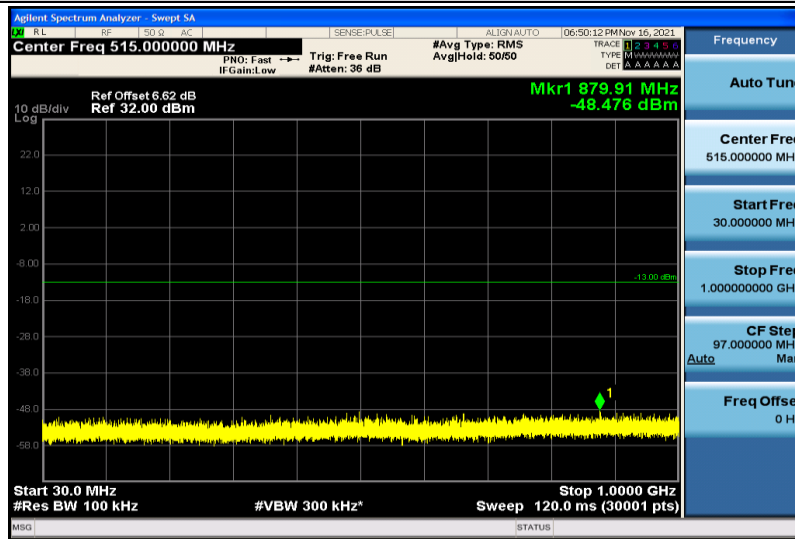

Band25-3MHz-16QAM-26675-1RB#0-1000~26000MHz

Band25-5MHz-QPSK-26065-1RB#0-30~1000MHz

Band25-5MHz-QPSK-26065-1RB#0-1000~26000MHz

Band25-5MHz-QPSK-26365-1RB#0-30~1000MHz

Band25-5MHz-QPSK-26365-1RB#0-1000~26000MHz