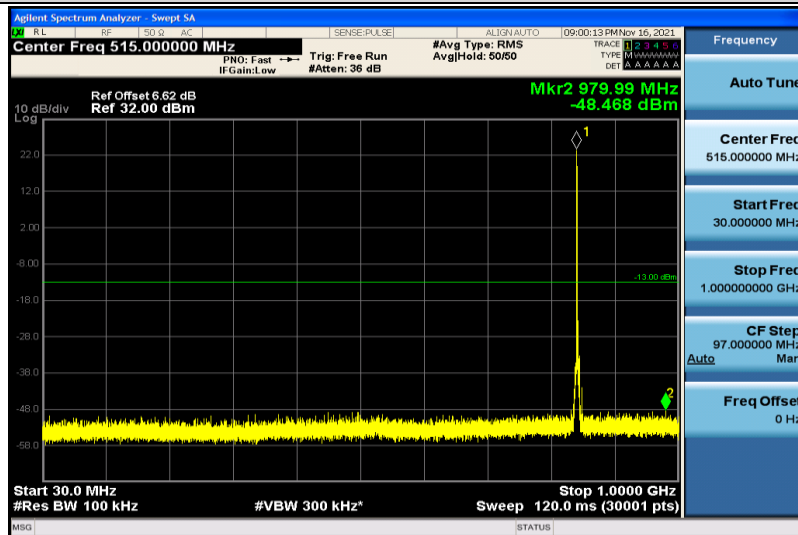

Band26-5MHz-QPSK-26915-1RB#0-1000~26000MHz

Band26-5MHz-QPSK-27015-1RB#0-30~1000MHz