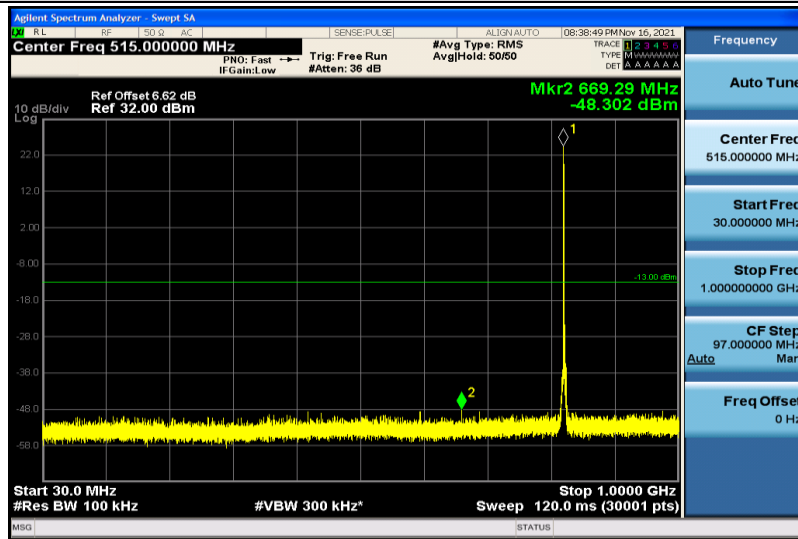

Band26-3MHz-QPSK-27025-1RB#0-1000~26000MHz

Band26-3MHz-16QAM-26805-1RB#0-30~1000MHz