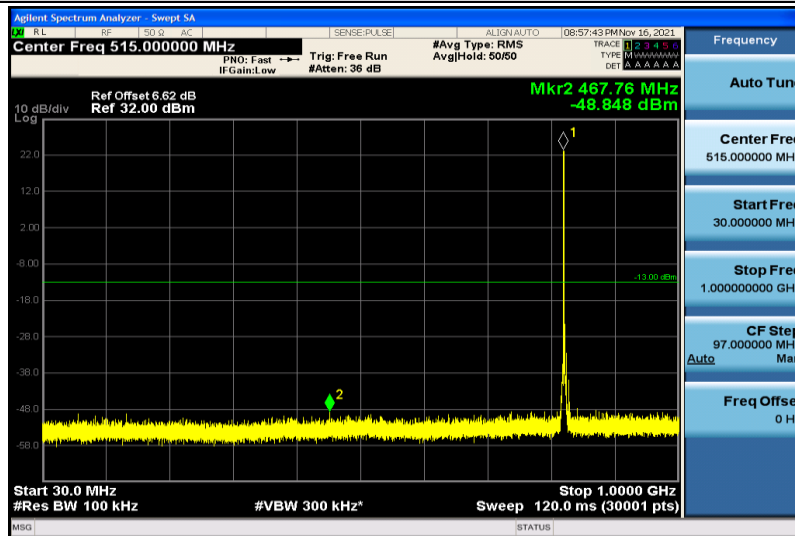

Band26-3MHz-16QAM-26915-1RB#0-1000~26000MHz

Band26-3MHz-16QAM-27025-1RB#0-30~1000MHz

Band26-3MHz-16QAM-27025-1RB#0-1000~26000MHz

Band26-5MHz-QPSK-26815-1RB#0-30~1000MHz

Band26-5MHz-QPSK-26815-1RB#0-1000~26000MHz