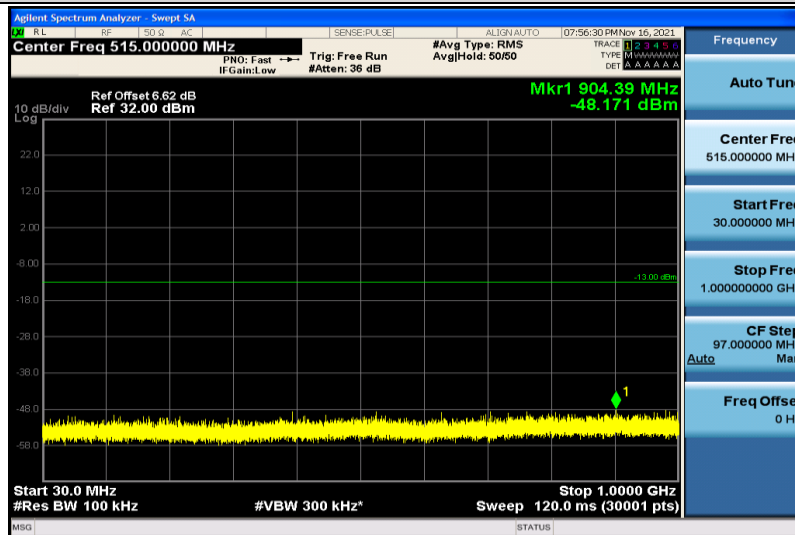

Band25-20MHz-QPSK-26365-1RB#0-1000~26000MHz

Band25-20MHz-QPSK-26590-1RB#0-30~1000MHz