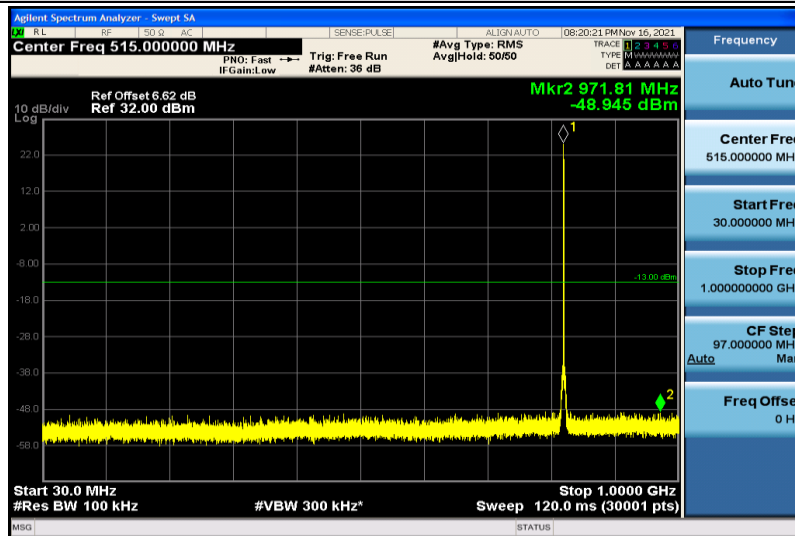

Band26-1.4MHz-QPSK-26797-1RB#0-1000~26000MHz

Band26-1.4MHz-QPSK-26915-1RB#0-30~1000MHz

Band26-1.4MHz-QPSK-26915-1RB#0-1000~26000MHz

Band26-1.4MHz-QPSK-27033-1RB#0-30~1000MHz

Band26-1.4MHz-QPSK-27033-1RB#0-1000~26000MHz