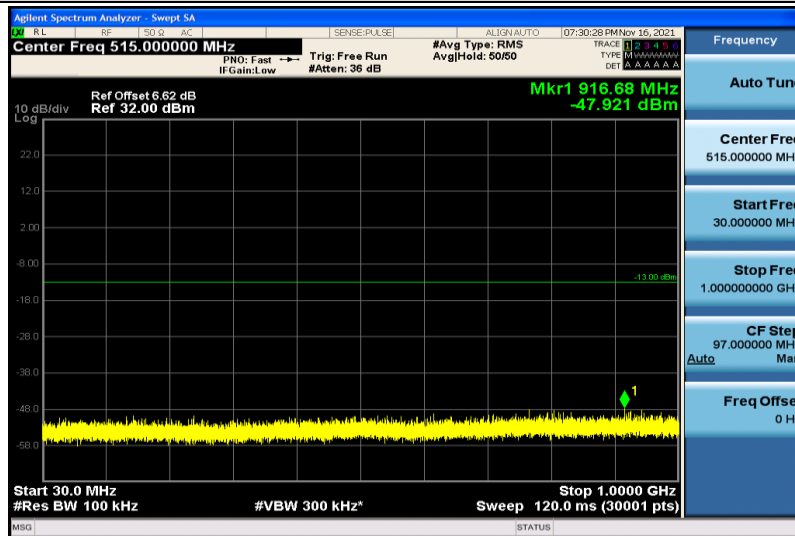

Band25-15MHz-QPSK-26615-1RB#0-1000~26000MHz

Band25-15MHz-16QAM-26115-1RB#0-30~1000MHz