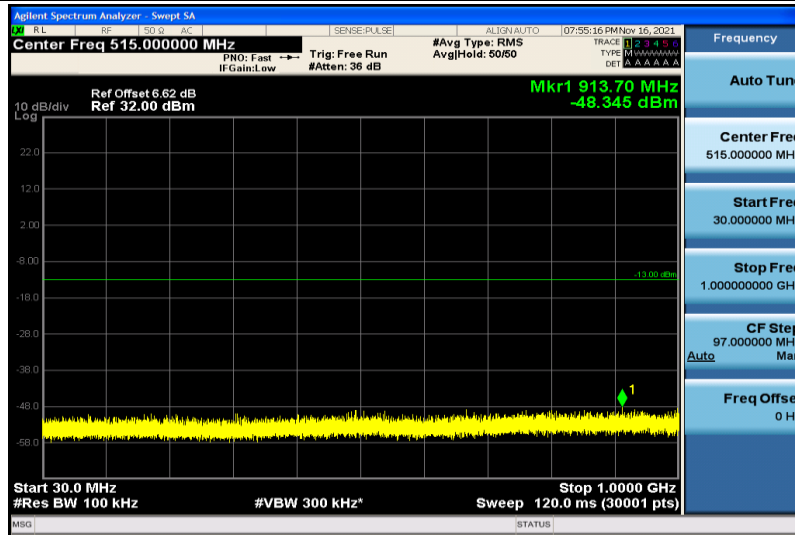

Band25-15MHz-16QAM-26615-1RB#0-30~1000MHz

Band25-15MHz-16QAM-26615-1RB#0-1000~26000MHz

Band25-20MHz-QPSK-26140-1RB#0-30~1000MHz

Band25-20MHz-QPSK-26140-1RB#0-1000~26000MHz

Band25-20MHz-QPSK-26365-1RB#0-30~1000MHz