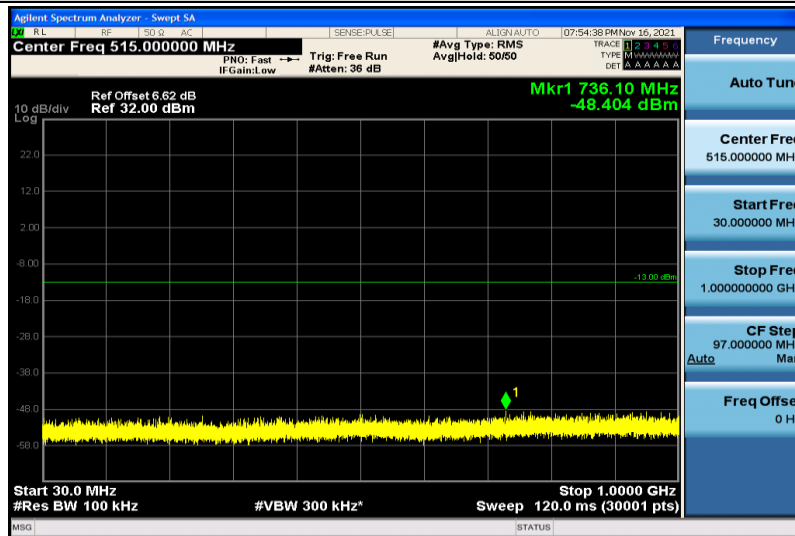

Band25-20MHz-QPSK-26590-1RB#0-1000~26000MHz

Band25-20MHz-16QAM-26140-1RB#0-30~1000MHz