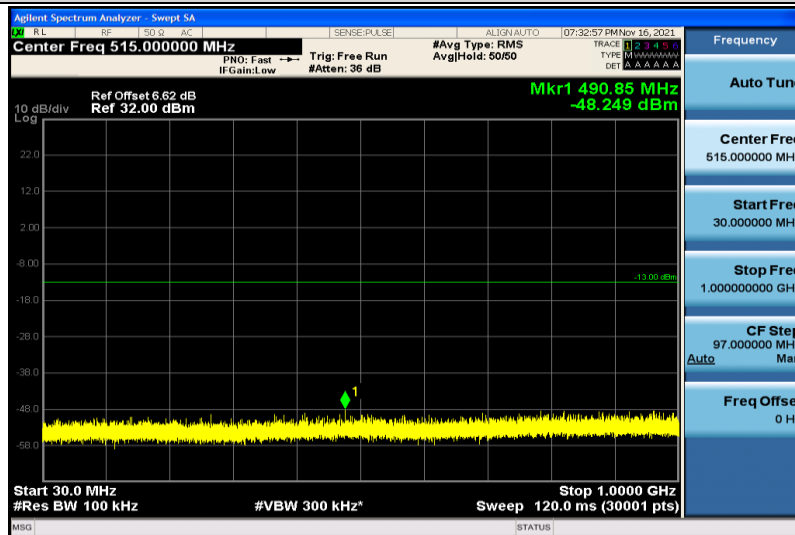

Band25-15MHz-QPSK-26615-1RB#0-1000~26000MHz

Band25-15MHz-16QAM-26115-1RB#0-30~1000MHz

Band25-15MHz-16QAM-26115-1RB#0-1000~26000MHz

Band25-15MHz-16QAM-26365-1RB#0-30~1000MHz

Band25-15MHz-16QAM-26365-1RB#0-1000~26000MHz