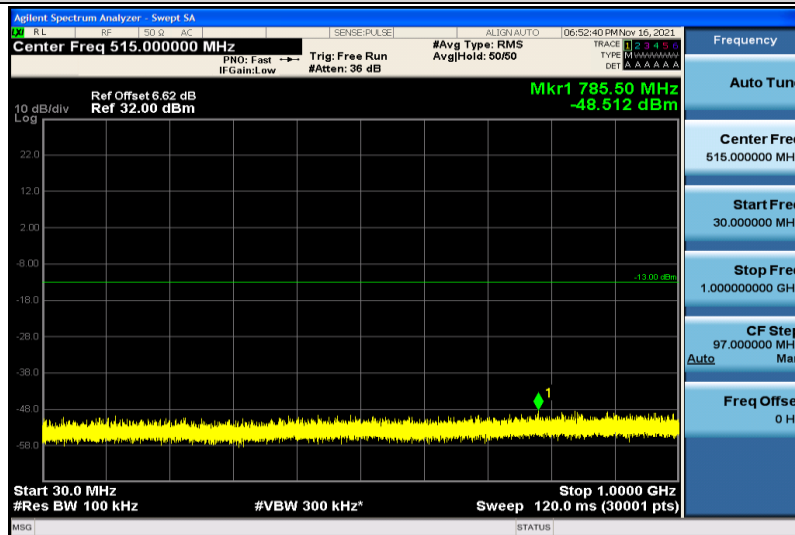

Band25-3MHz-16QAM-26675-1RB#0-1000~26000MHz

Band25-5MHz-QPSK-26065-1RB#0-30~1000MHz

Band25-5MHz-QPSK-26065-1RB#0-1000~26000MHz

Band25-5MHz-QPSK-26365-1RB#0-30~1000MHz

Band25-5MHz-QPSK-26365-1RB#0-1000~26000MHz