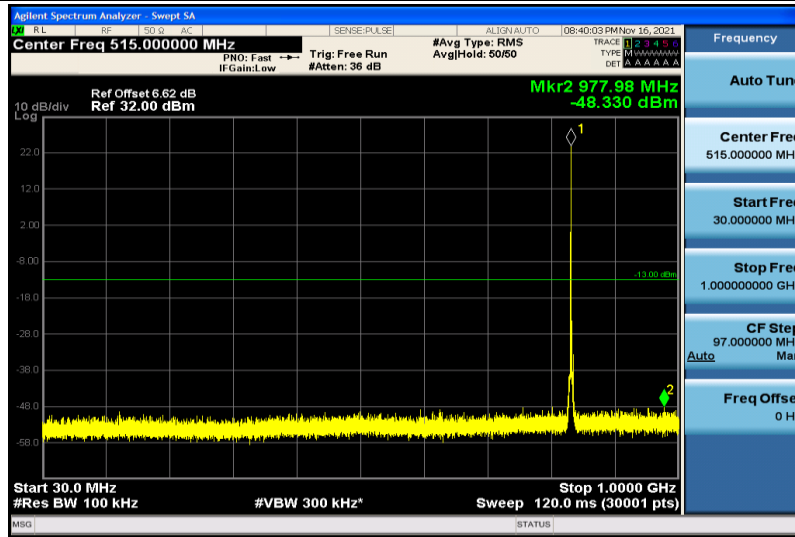

Band26-3MHz-QPSK-27025-1RB#0-30~1000MHz

Band26-3MHz-QPSK-27025-1RB#0-1000~26000MHz

Band26-3MHz-16QAM-26805-1RB#0-30~1000MHz

Band26-3MHz-16QAM-26805-1RB#0-1000~26000MHz

Band26-3MHz-16QAM-26915-1RB#0-30~1000MHz