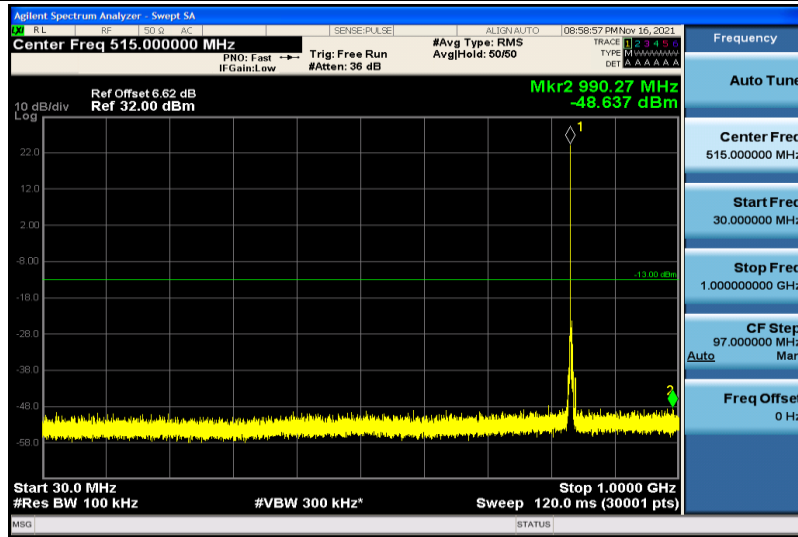

Band26-3MHz-16QAM-26915-1RB#0-1000~26000MHz

Band26-3MHz-16QAM-27025-1RB#0-30~1000MHz

Band26-3MHz-16QAM-27025-1RB#0-1000~26000MHz

Band26-5MHz-QPSK-26815-1RB#0-30~1000MHz

Band26-5MHz-QPSK-26815-1RB#0-1000~26000MHz