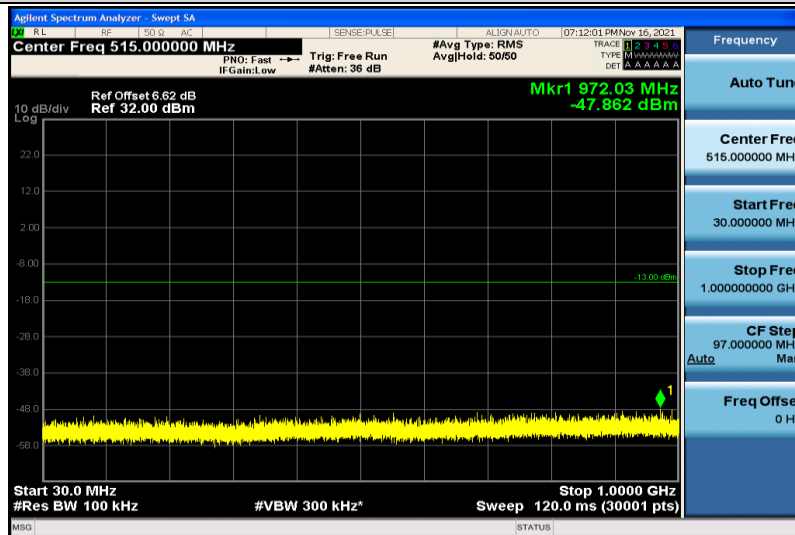

Band25-10MHz-16QAM-26365-1RB#0-1000~26000MHz

Band25-10MHz-16QAM-26640-1RB#0-30~1000MHz