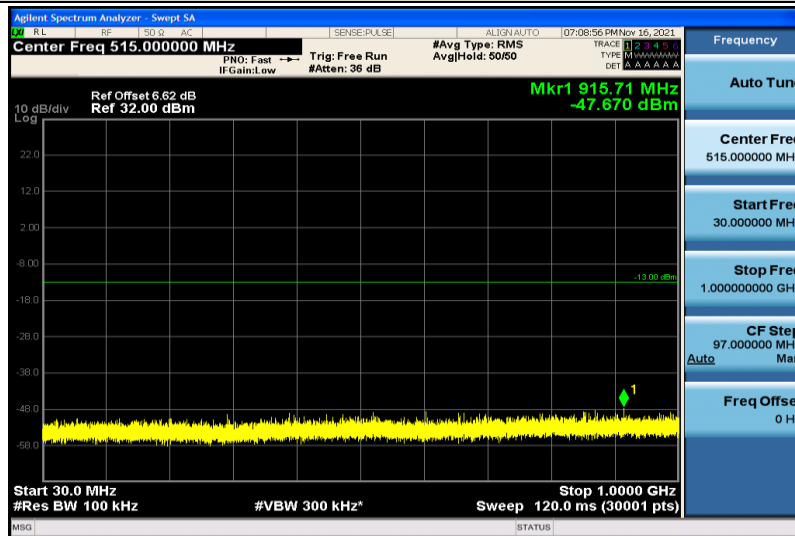

Band25-5MHz-16QAM-26665-1RB#0-1000~26000MHz

Band25-10MHz-QPSK-26090-1RB#0-30~1000MHz