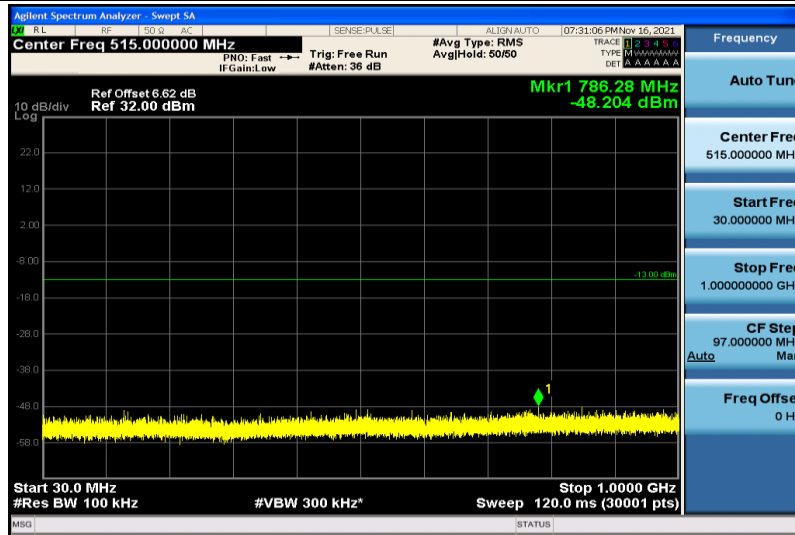

Band25-15MHz-QPSK-26115-1RB#0-1000~26000MHz

Band25-15MHz-QPSK-26365-1RB#0-30~1000MHz