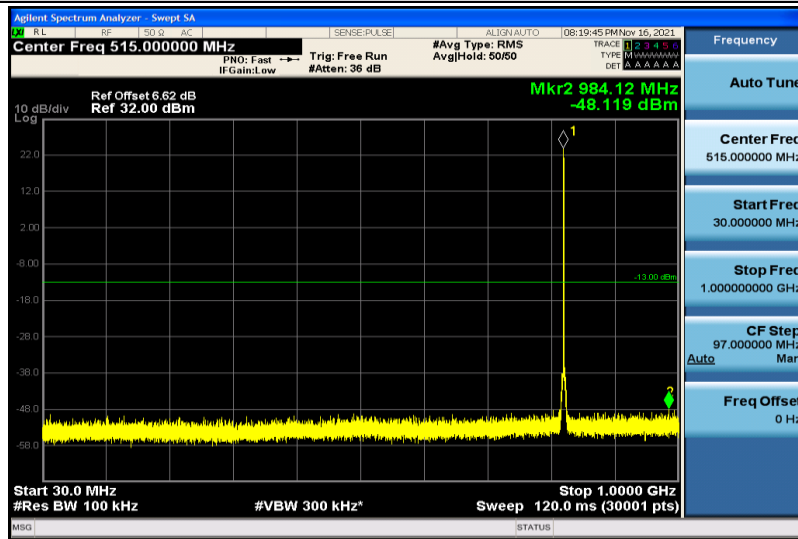

Band25-20MHz-16QAM-26365-1RB#0-30~1000MHz

Band25-20MHz-16QAM-26365-1RB#0-1000~26000MHz

Band25-20MHz-16QAM-26590-1RB#0-30~1000MHz

Band25-20MHz-16QAM-26590-1RB#0-1000~26000MHz

Band26-1.4MHz-QPSK-26797-1RB#0-30~1000MHz