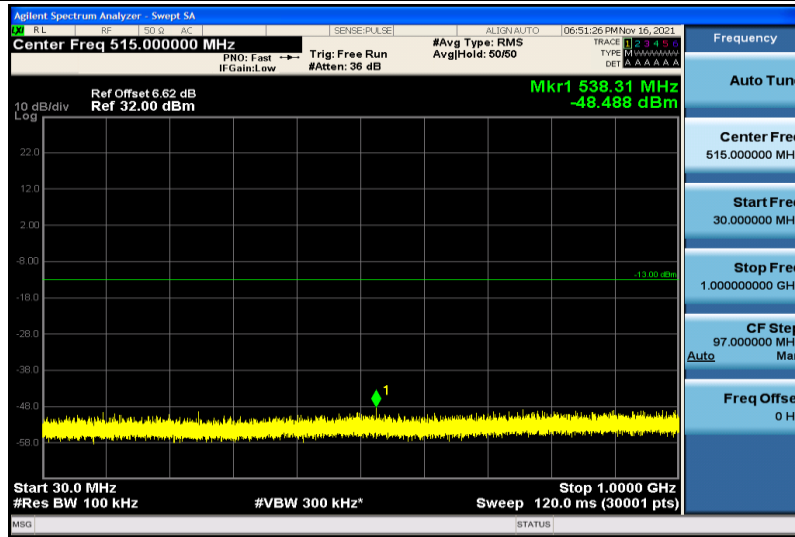

Band25-3MHz-16QAM-26675-1RB#0-1000~26000MHz

Band25-5MHz-QPSK-26065-1RB#0-30~1000MHz

Band25-5MHz-QPSK-26065-1RB#0-1000~26000MHz

Band25-5MHz-QPSK-26365-1RB#0-30~1000MHz

Band25-5MHz-QPSK-26365-1RB#0-1000~26000MHz