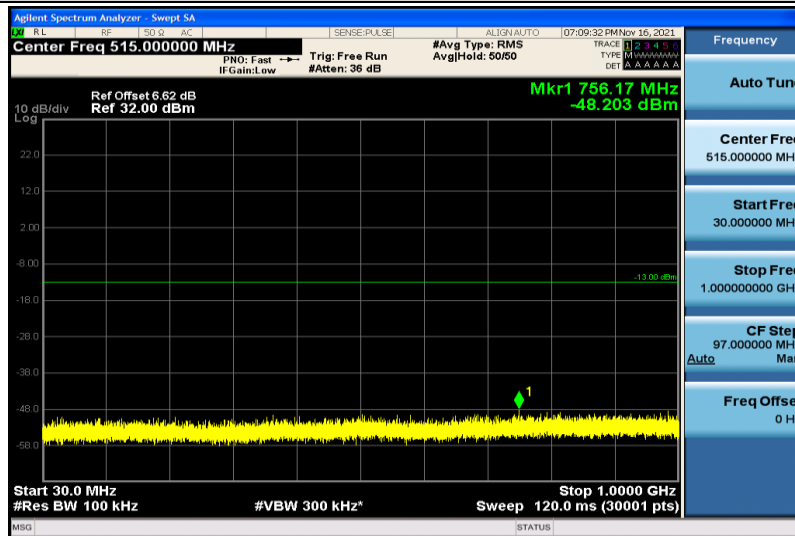

Band25-10MHz-QPSK-26365-1RB#0-30~1000MHz

Band25-10MHz-QPSK-26365-1RB#0-100~26000MHz

Band25-10MHz-QPSK-26640-1RB#0-30~1000MHz

Band25-10MHz-QPSK-26640-1RB#0-1000~26000MHz

Band25-10MHz-16QAM-26090-1RB#0-30~1000MHz