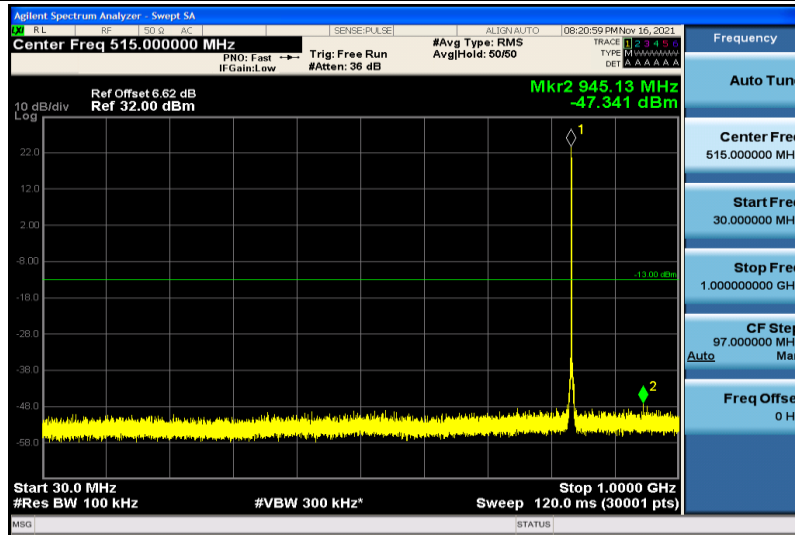

Band26-1.4MHz-QPSK-26797-1RB#0-1000~26000MHz

Band26-1.4MHz-QPSK-26915-1RB#0-30~1000MHz