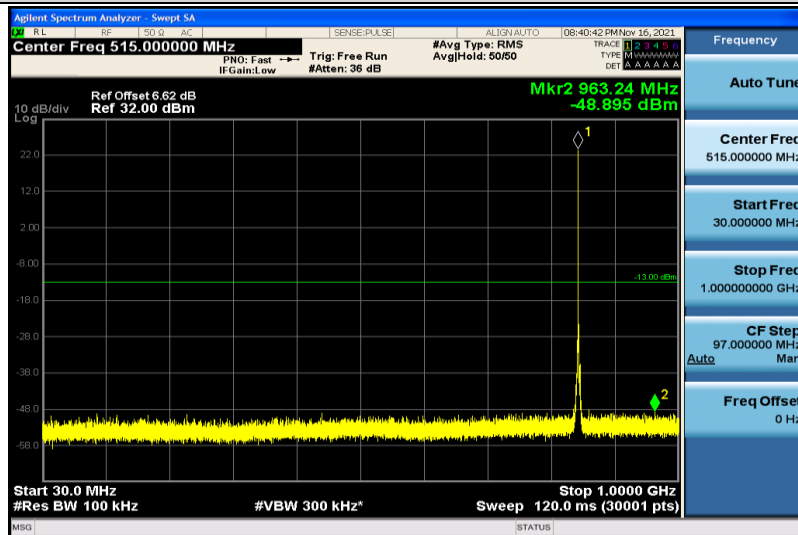

Band26-1.4MHz-16QAM-27033-1RB#0-1000~26000MHz

Band26-3MHz-QPSK-26805-1RB#0-30~1000MHz

Band26-3MHz-QPSK-26805-1RB#0-1000~26000MHz

Band26-3MHz-QPSK-26915-1RB#0-30~1000MHz

Band26-3MHz-QPSK-26915-1RB#0-1000~26000MHz