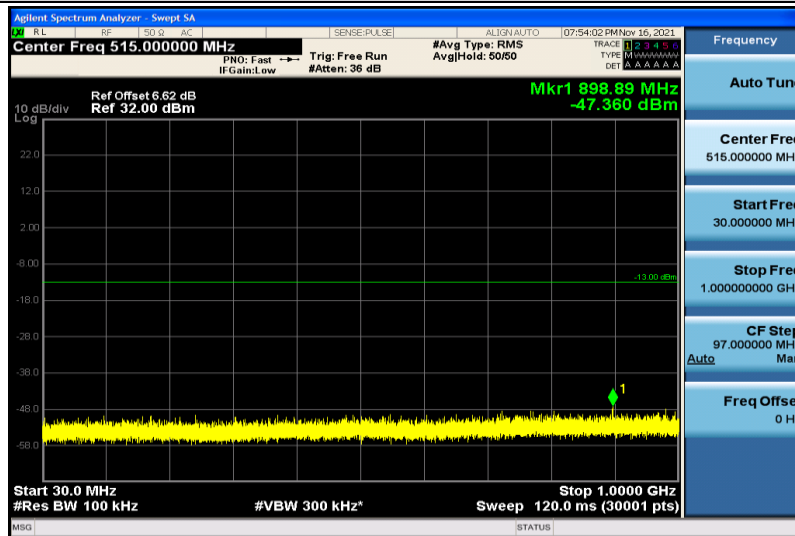

Band25-15MHz-16QAM-26615-1RB#0-1000~26000MHz

Band25-20MHz-QPSK-26140-1RB#0-30~1000MHz