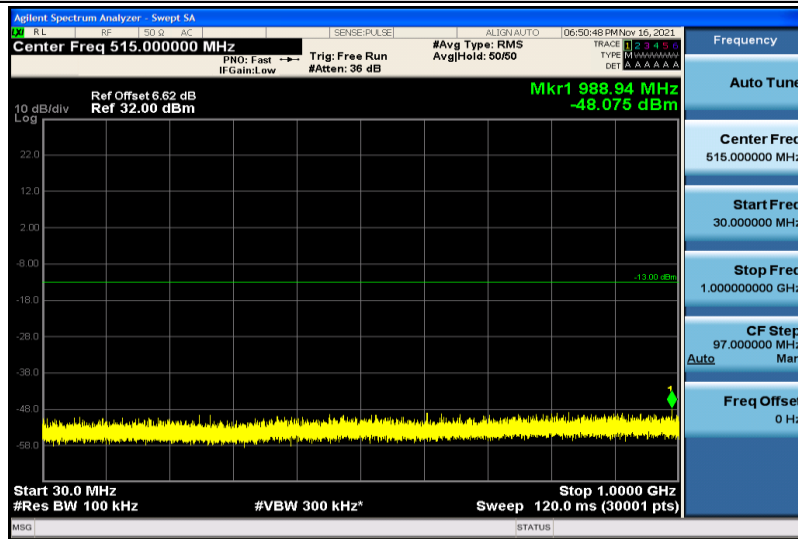

Band25-5MHz-QPSK-26665-1RB#0-1000~26000MHz

Band25-5MHz-16QAM-26065-1RB#0-30~1000MHz