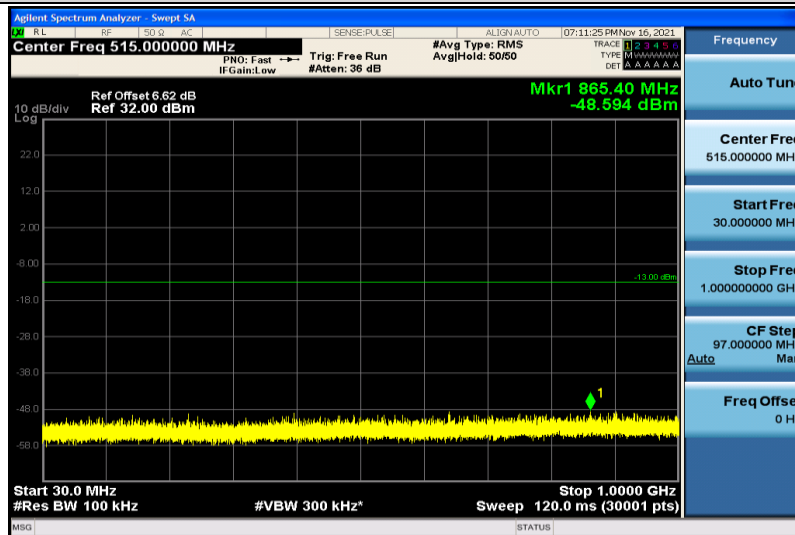

Band25-10MHz-QPSK-26365-1RB#0-100~26000MHz

Band25-10MHz-QPSK-26640-1RB#0-30~1000MHz