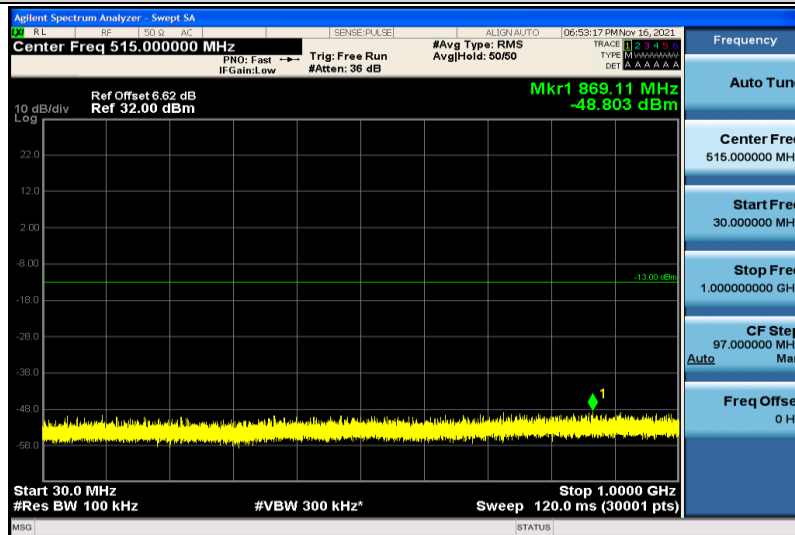

Band25-5MHz-16QAM-26365-1RB#0-1000~26000MHz

Band25-5MHz-16QAM-26665-1RB#0-30~1000MHz