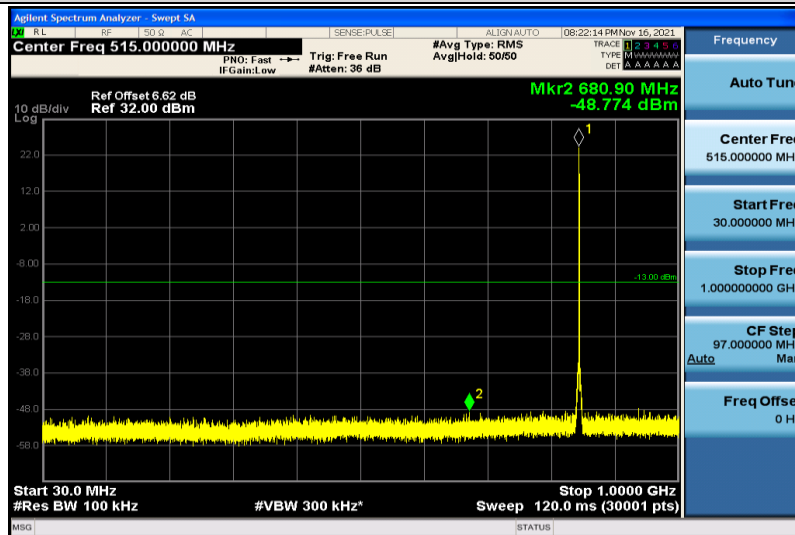

Band26-1.4MHz-QPSK-26915-1RB#0-1000~26000MHz

Band26-1.4MHz-QPSK-27033-1RB#0-30~1000MHz