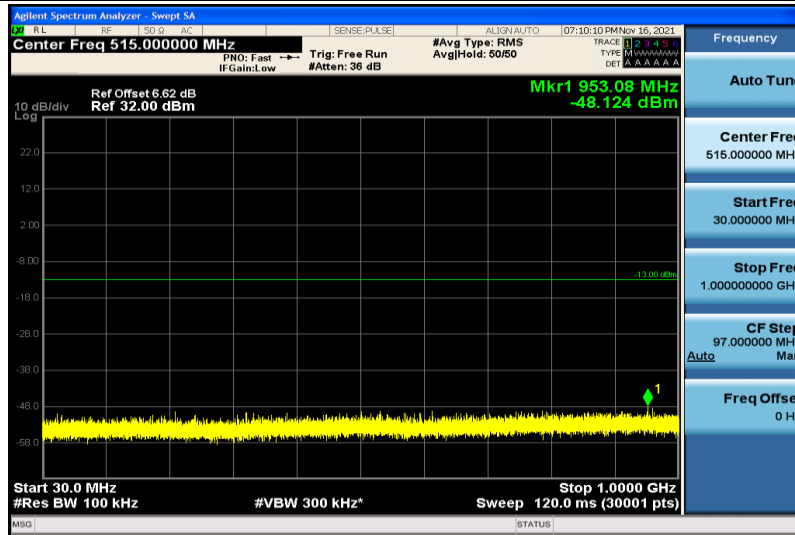

Band25-5MHz-16QAM-26365-1RB#0-1000~26000MHz

Band25-5MHz-16QAM-26665-1RB#0-30~1000MHz

Band25-5MHz-16QAM-26665-1RB#0-1000~26000MHz

Band25-10MHz-QPSK-26090-1RB#0-30~1000MHz

Band25-10MHz-QPSK-26090-1RB#0-1000~26000MHz