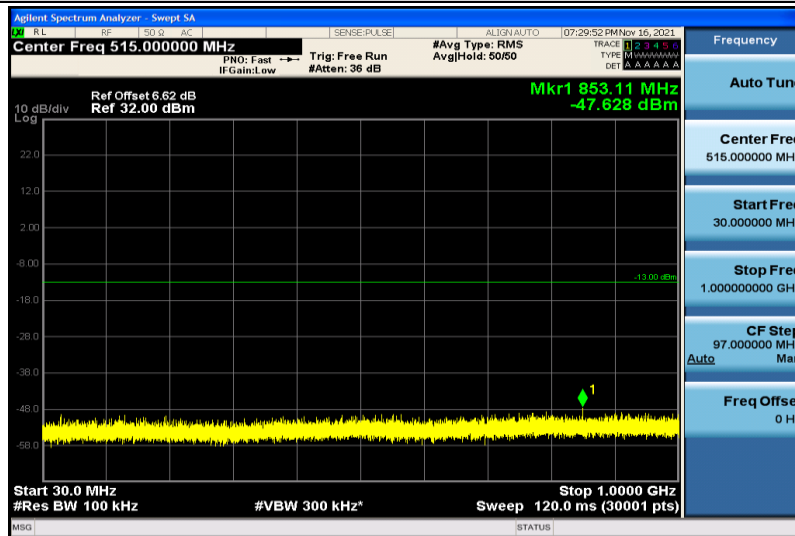

Band25-10MHz-16QAM-26090-1RB#0-1000~26000MHz

Band25-10MHz-16QAM-26365-1RB#0-30~1000MHz

Band25-10MHz-16QAM-26365-1RB#0-1000~26000MHz

Band25-10MHz-16QAM-26640-1RB#0-30~1000MHz

Band25-10MHz-16QAM-26640-1RB#0-1000~26000MHz