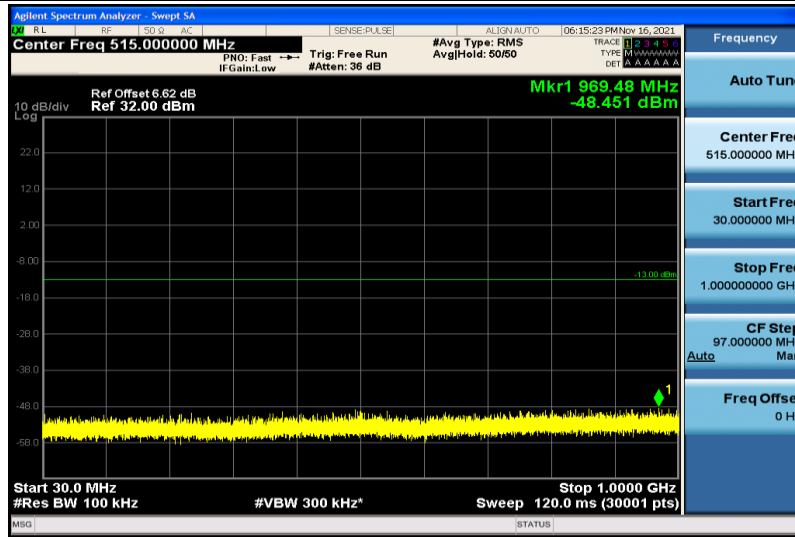

Band25-1.4MHz-QPSK-26365-1RB#0-1000~26000MHz

Band25-1.4MHz-QPSK-26683-1RB#0-30~1000MHz

Band25-1.4MHz-QPSK-26683-1RB#0-1000~26000MHz

Band25-1.4MHz-16QAM-26047-1RB#0-30~1000MHz

Band25-1.4MHz-16QAM-26047-1RB#0-1000~26000MHz