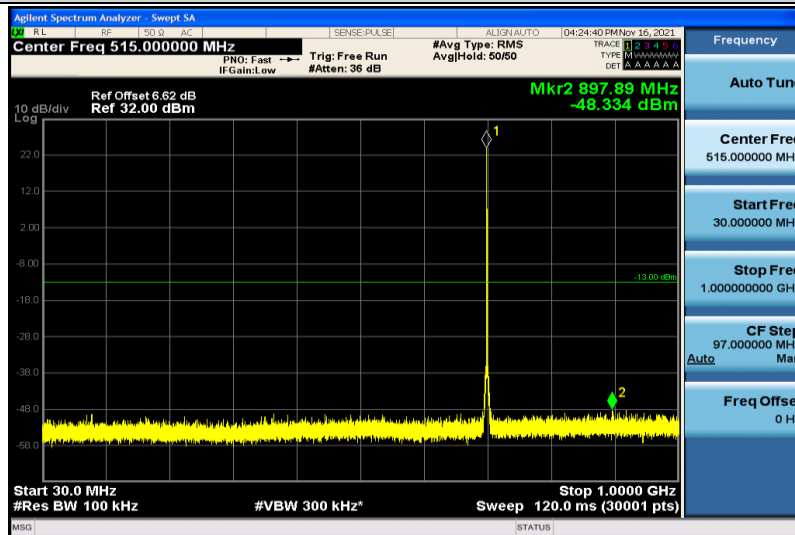

Band12-1.4MHz-16QAM-23017-1RB#0-1000~26000MHz

Band12-1.4MHz-16QAM-23095-1RB#0-30~1000MHz