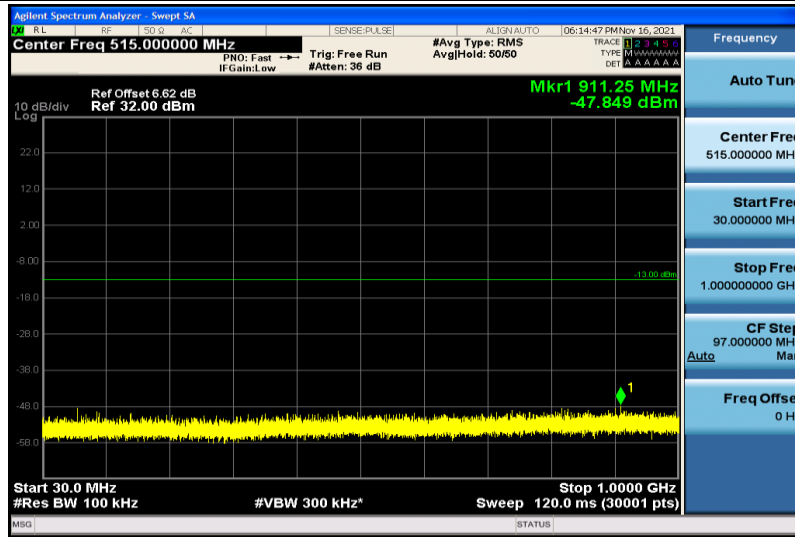

Band13-10MHz-16QAM-23230-1RB#0-30~1000MHz

Band13-10MHz-16QAM-23230-1RB#0-1000~26000MHz

Band25-1.4MHz-QPSK-26047-1RB#0-30~1000MHz

Band25-1.4MHz-QPSK-26047-1RB#0-1000~26000MHz

Band25-1.4MHz-QPSK-26365-1RB#0-30~1000MHz