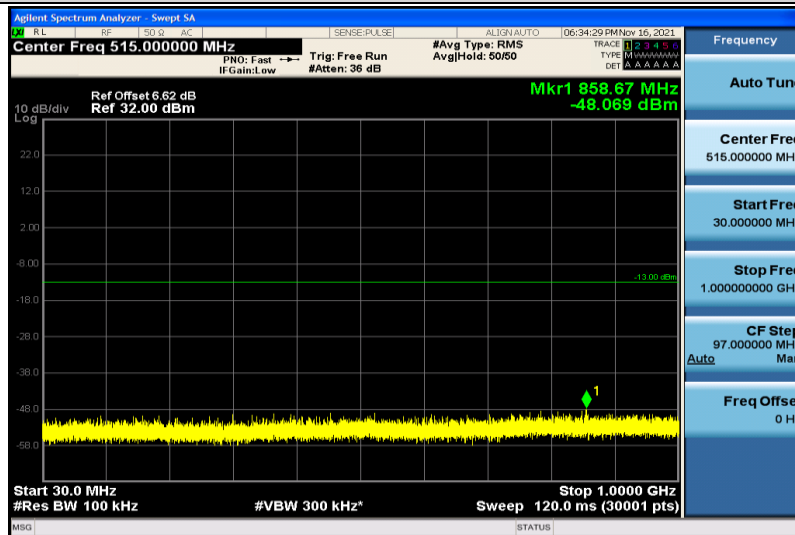

Band25-3MHz-16QAM-26055-1RB#0-30~1000MHz

Band25-3MHz-16QAM-26055-1RB#0-1000~26000MHz

Band25-3MHz-16QAM-26365-1RB#0-30~1000MHz

Band25-3MHz-16QAM-26365-1RB#0-1000~26000MHz

Band25-3MHz-16QAM-26675-1RB#0-30~1000MHz