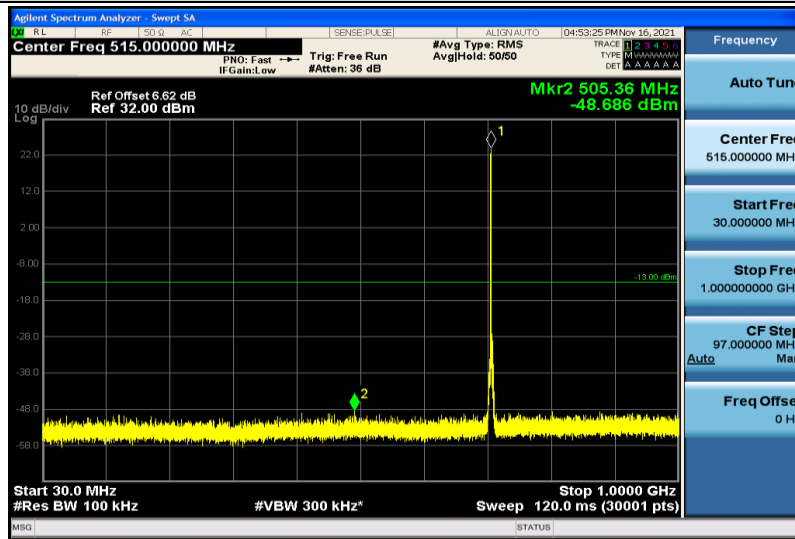

Band12-3MHz-QPSK-23025-1RB#0-30~1000MHz

Band12-3MHz-QPSK-23025-1RB#0-1000~26000MHz

Band12-3MHz-QPSK-23095-1RB#0-30~1000MHz

Band12-3MHz-QPSK-23095-1RB#0-1000~26000MHz

Band12-3MHz-QPSK-23165-1RB#0-30~1000MHz