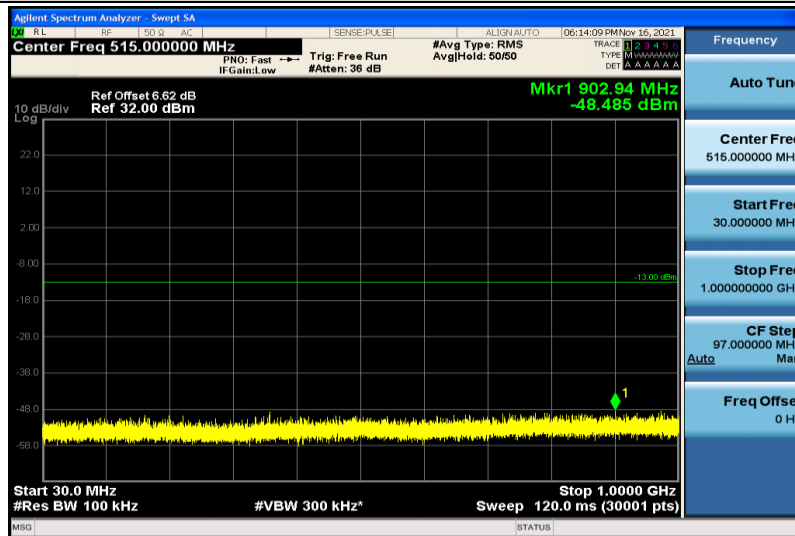

Band25-1.4MHz-QPSK-26683-1RB#0-1000~26000MHz

Band25-1.4MHz-16QAM-26047-1RB#0-30~1000MHz