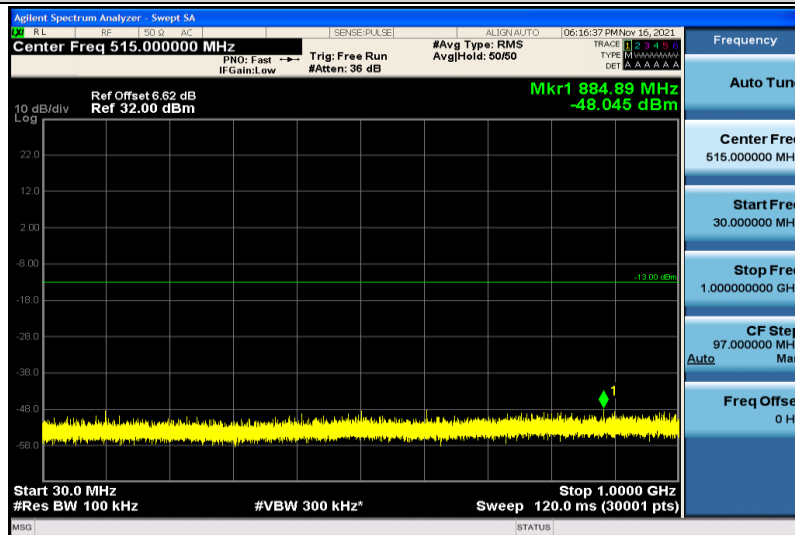

Band25-1.4MHz-16QAM-26365-1RB#0-1000~26000MHz

Band25-1.4MHz-16QAM-26683-1RB#0-30~1000MHz