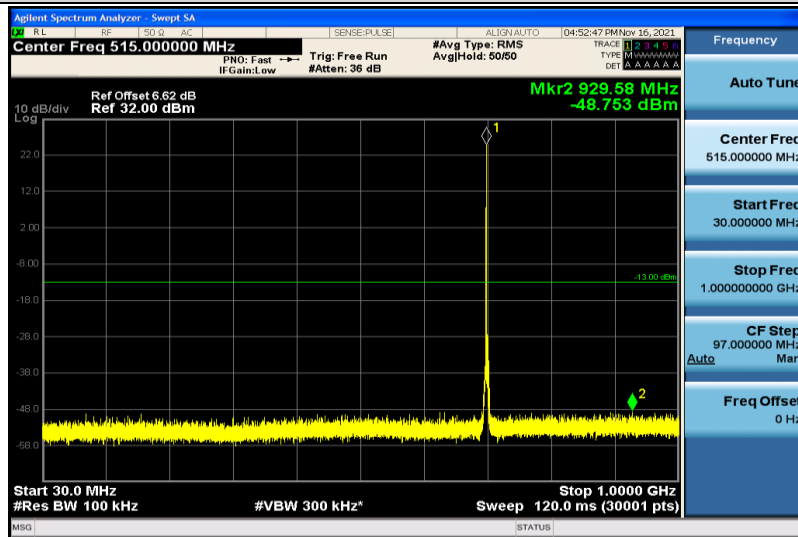

Band12-3MHz-QPSK-23165-1RB#0-1000~26000MHz

Band12-3MHz-16QAM-23025-1RB#0-30~1000MHz

Band12-3MHz-16QAM-23025-1RB#0-1000~26000MHz

Band12-3MHz-16QAM-23095-1RB#0-30~1000MHz

Band12-3MHz-16QAM-23095-1RB#0-1000~26000MHz