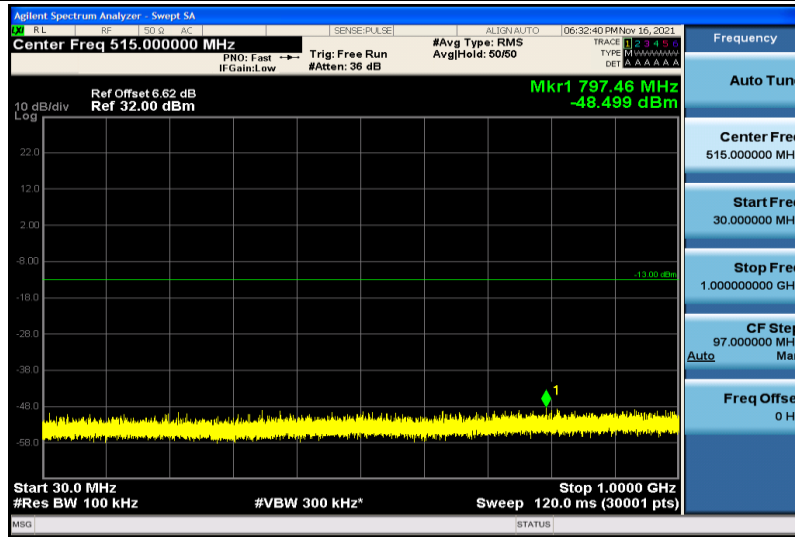

Band25-3MHz-QPSK-26055-1RB#0-1000~26000MHz

Band25-3MHz-QPSK-26365-1RB#0-30~1000MHz