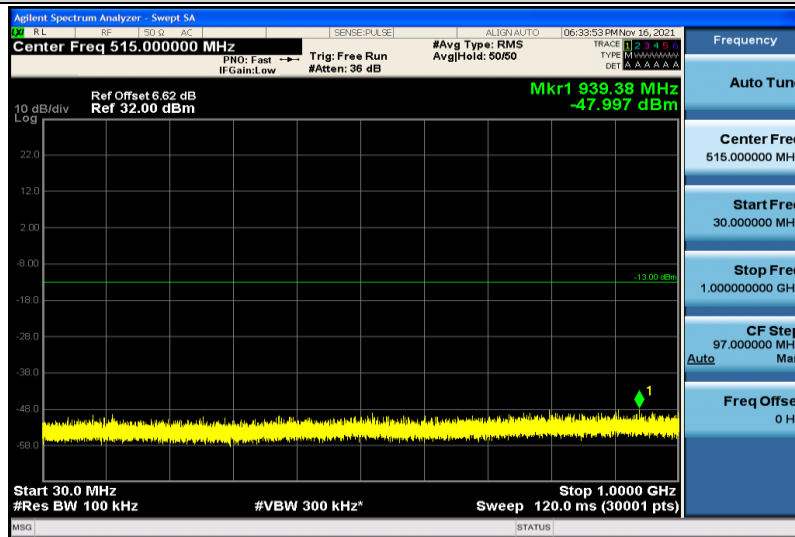

Band25-3MHz-QPSK-26365-1RB#0-1000~26000MHz

Band25-3MHz-QPSK-26675-1RB#0-30~1000MHz