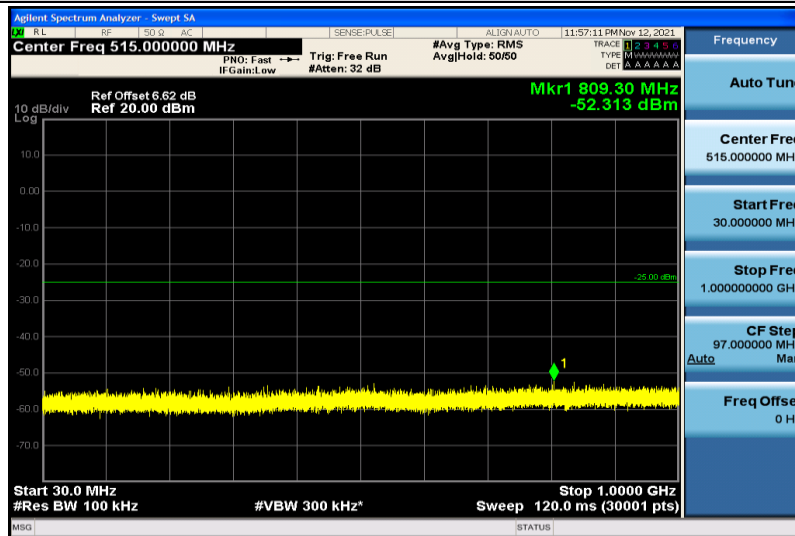

Band7-20MHz-16QAM-21100-1RB#0-1000~26000MHz

Band7-20MHz-16QAM-21350-1RB#0-30~1000MHz

Band7-20MHz-16QAM-21350-1RB#0-1000~26000MHz

Band12-1.4MHz-QPSK-23017-1RB#0-30~1000MHz

Band12-1.4MHz-QPSK-23017-1RB#0-1000~26000MHz