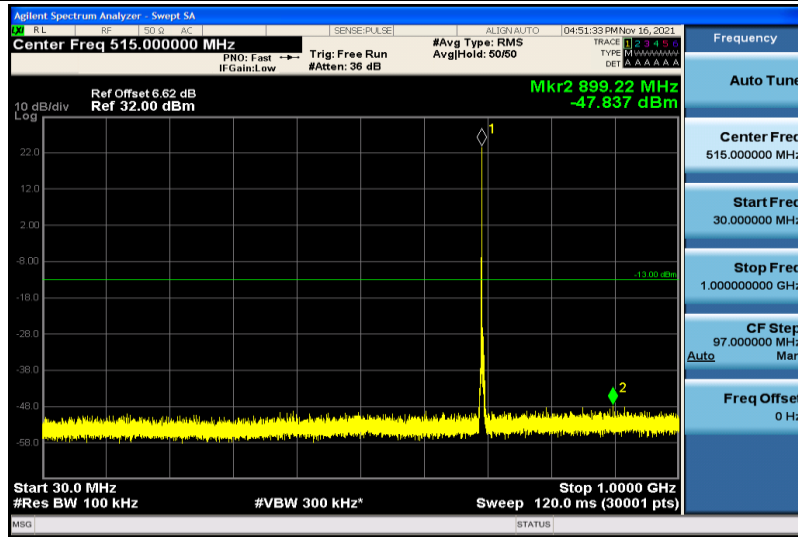

Band12-3MHz-QPSK-23165-1RB#0-1000~26000MHz

Band12-3MHz-16QAM-23025-1RB#0-30~1000MHz