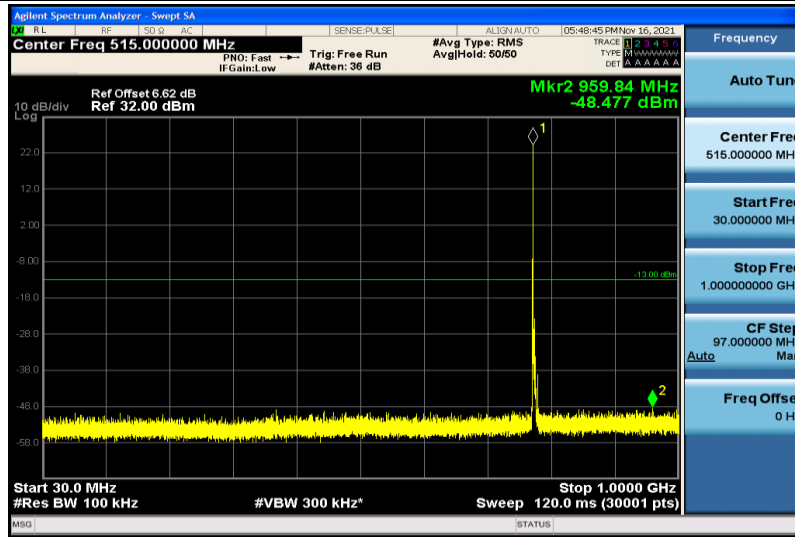

Band13-5MHz-QPSK-23255-1RB#0-1000~26000MHz

Band13-5MHz-16QAM-23205-1RB#0-30~1000MHz