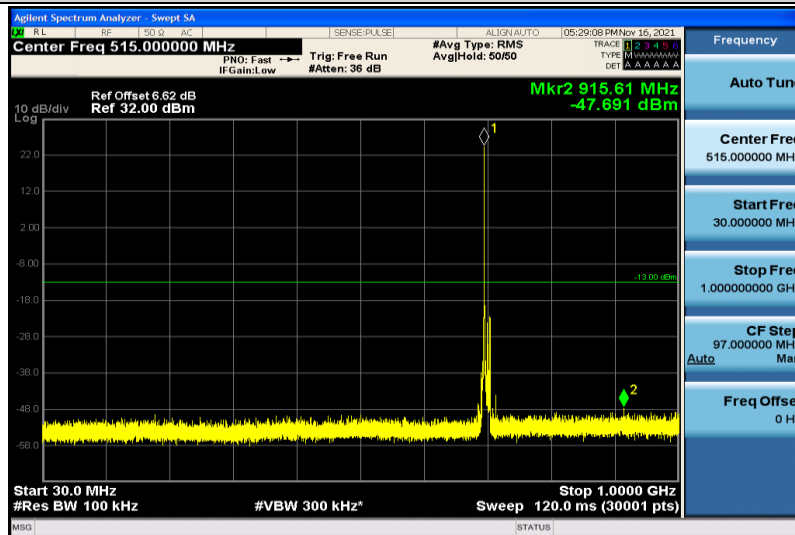

Band12-10MHz-QPSK-23060-1RB#0-1000~26000MHz

Band12-10MHz-QPSK-23095-1RB#0-30~1000MHz