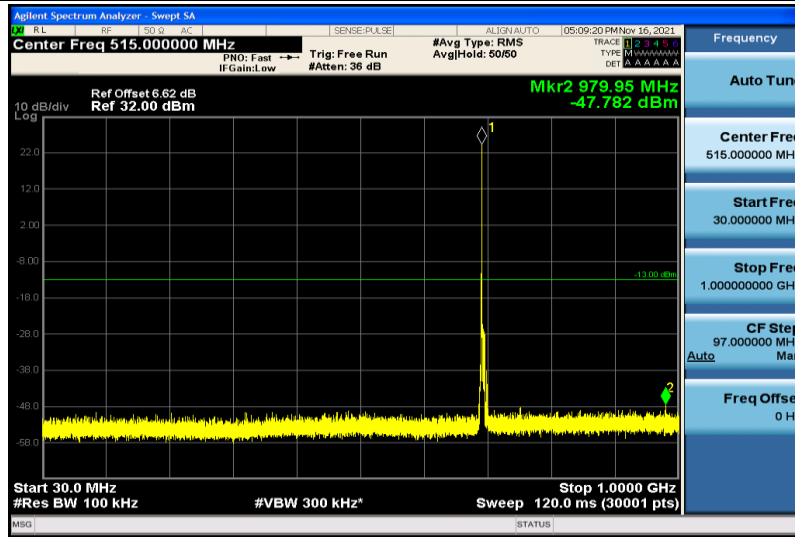

Band12-3MHz-16QAM-23165-1RB#0-1000~26000MHz

Band12-5MHz-QPSK-23035-1RB#0-30~1000MHz