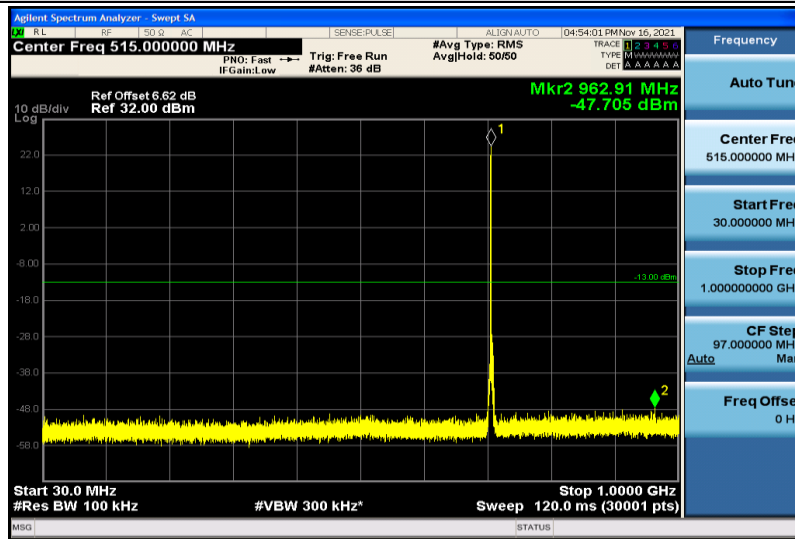

Band12-3MHz-QPSK-23165-1RB#0-1000~26000MHz

Band12-3MHz-16QAM-23025-1RB#0-30~1000MHz

Band12-3MHz-16QAM-23025-1RB#0-1000~26000MHz

Band12-3MHz-16QAM-23095-1RB#0-30~1000MHz

Band12-3MHz-16QAM-23095-1RB#0-1000~26000MHz