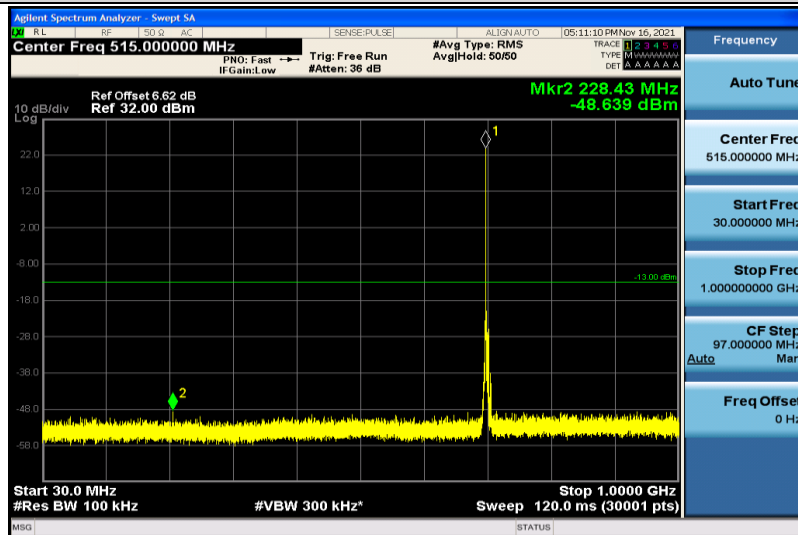

Band12-5MHz-QPSK-23095-1RB#0-1000~26000MHz

Band12-5MHz-QPSK-23155-1RB#0-30~1000MHz

Band12-5MHz-QPSK-23155-1RB#0-1000~26000MHz

Band12-5MHz-16QAM-23035-1RB#0-30~1000MHz

Band12-5MHz-16QAM-23035-1RB#0-1000~26000MHz