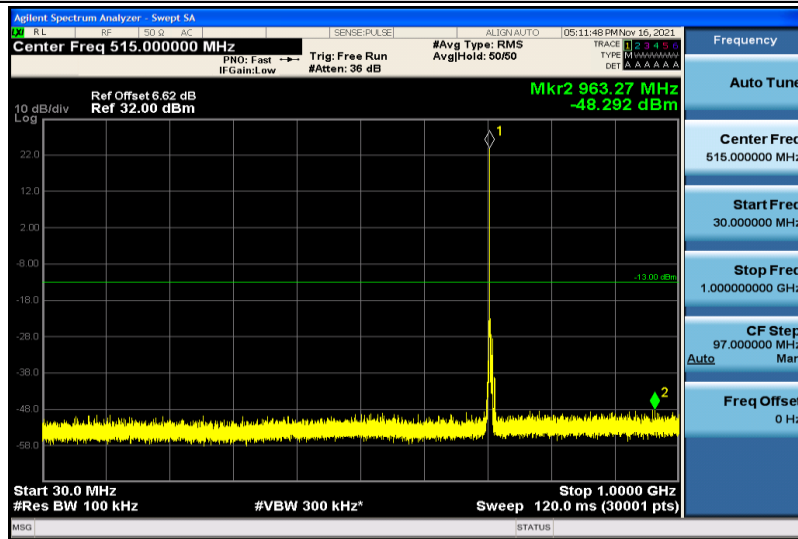

Band12-5MHz-QPSK-23095-1RB#0-1000~26000MHz

Band12-5MHz-QPSK-23155-1RB#0-30~1000MHz