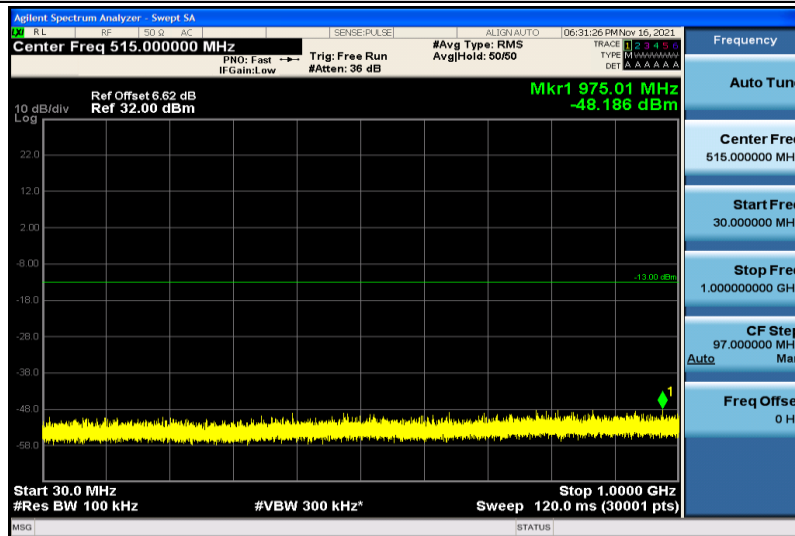

Band25-1.4MHz-16QAM-26365-1RB#0-30~1000MHz

Band25-1.4MHz-16QAM-26365-1RB#0-1000~26000MHz

Band25-1.4MHz-16QAM-26683-1RB#0-30~1000MHz

Band25-1.4MHz-16QAM-26683-1RB#0-1000~26000MHz

Band25-3MHz-QPSK-26055-1RB#0-30~1000MHz