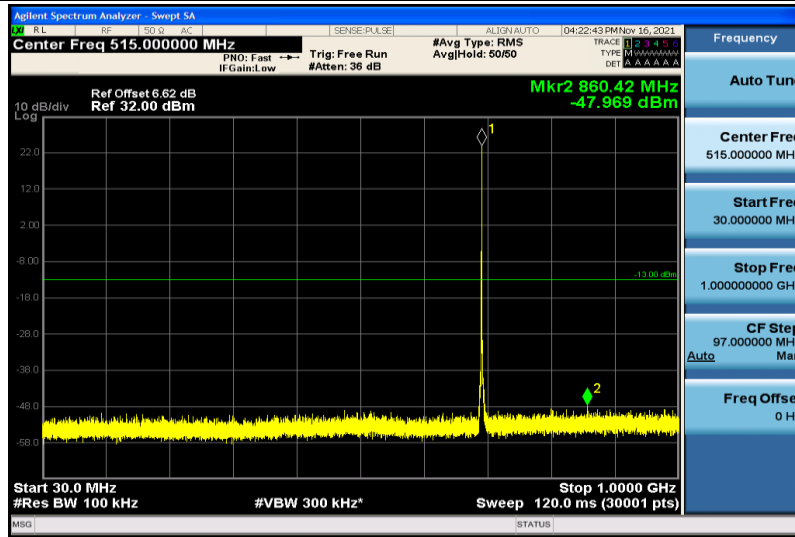

Band12-1.4MHz-QPSK-23095-1RB#0-30~1000MHz

Band12-1.4MHz-QPSK-23095-1RB#0-1000~26000MHz

Band12-1.4MHz-QPSK-23173-1RB#0-30~1000MHz

Band12-1.4MHz-QPSK-23173-1RB#0-1000~26000MHz

Band12-1.4MHz-16QAM-23017-1RB#0-30~1000MHz