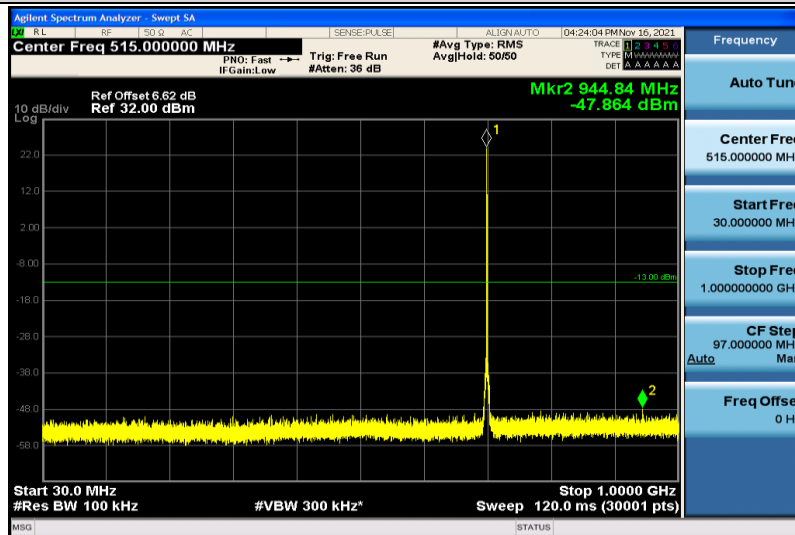

Band7-20MHz-16QAM-21100-1RB#0-1000~26000MHz

Band7-20MHz-16QAM-21350-1RB#0-30~1000MHz

Band7-20MHz-16QAM-21350-1RB#0-1000~26000MHz

Band12-1.4MHz-QPSK-23017-1RB#0-30~1000MHz

Band12-1.4MHz-QPSK-23017-1RB#0-1000~26000MHz