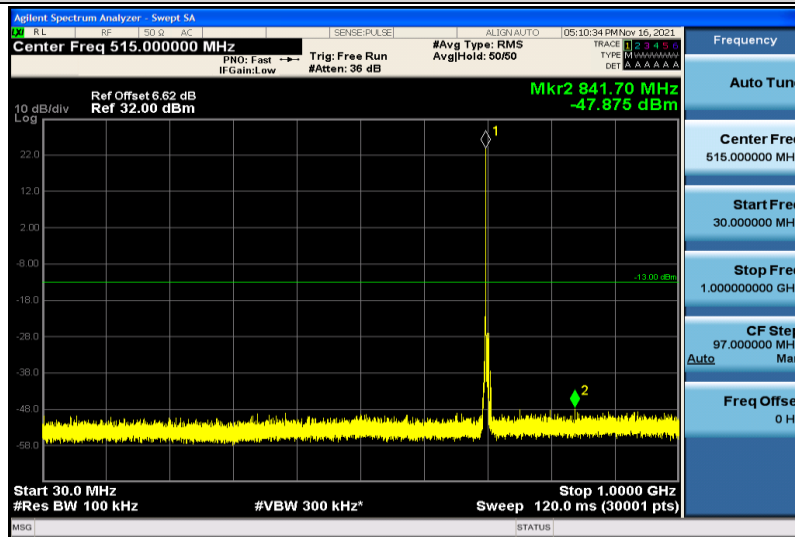

Band12-3MHz-16QAM-23165-1RB#0-30~1000MHz

Band12-3MHz-16QAM-23165-1RB#0-1000~26000MHz

Band12-5MHz-QPSK-23035-1RB#0-30~1000MHz

Band12-5MHz-QPSK-23035-1RB#0-1000~26000MHz

Band12-5MHz-QPSK-23095-1RB#0-30~1000MHz