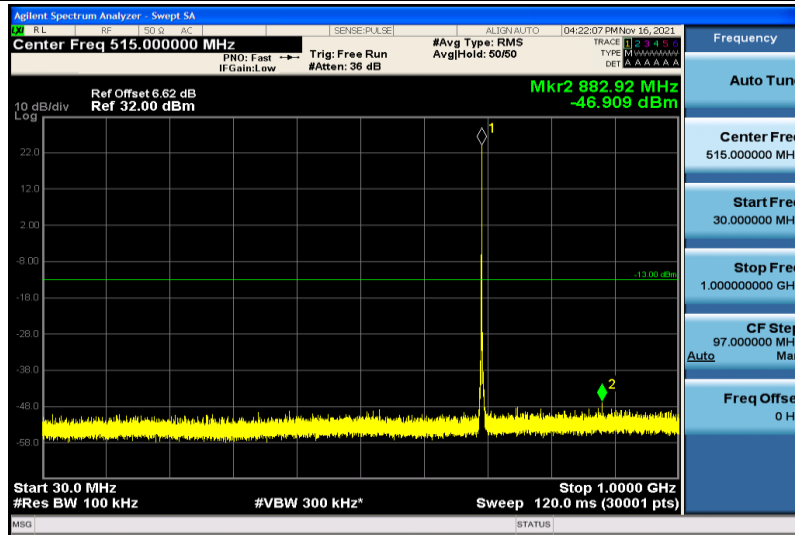

Band7-20MHz-16QAM-21100-1RB#0-1000~26000MHz

Band7-20MHz-16QAM-21350-1RB#0-30~1000MHz

Band7-20MHz-16QAM-21350-1RB#0-1000~26000MHz

Band12-1.4MHz-QPSK-23017-1RB#0-30~1000MHz

Band12-1.4MHz-QPSK-23017-1RB#0-1000~26000MHz