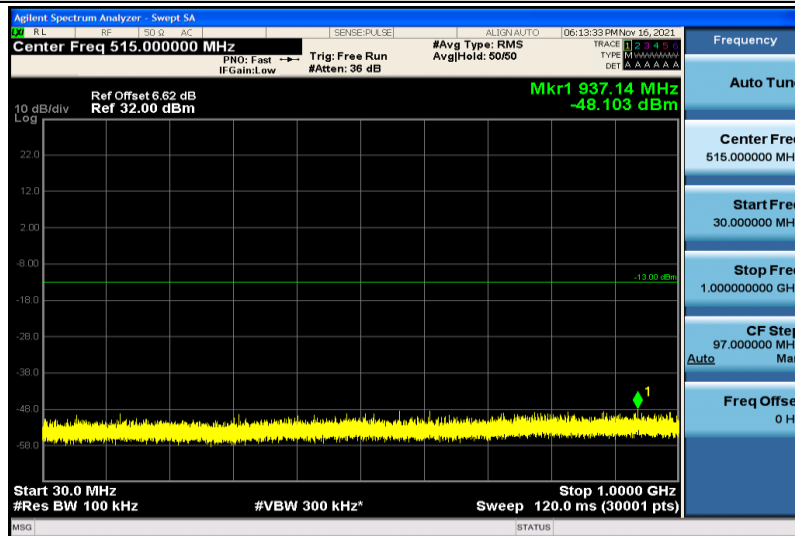

Band13-10MHz-16QAM-23230-1RB#0-1000~26000MHz

Band25-1.4MHz-QPSK-26047-1RB#0-30~1000MHz