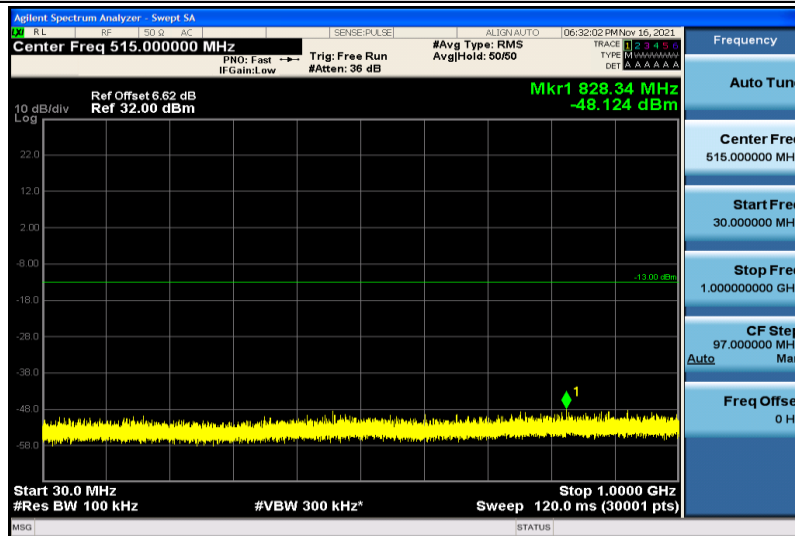

Band25-3MHz-QPSK-26055-1RB#0-1000~26000MHz

Band25-3MHz-QPSK-26365-1RB#0-30~1000MHz

Band25-3MHz-QPSK-26365-1RB#0-1000~26000MHz

Band25-3MHz-QPSK-26675-1RB#0-30~1000MHz

Band25-3MHz-QPSK-26675-1RB#0-1000~26000MHz