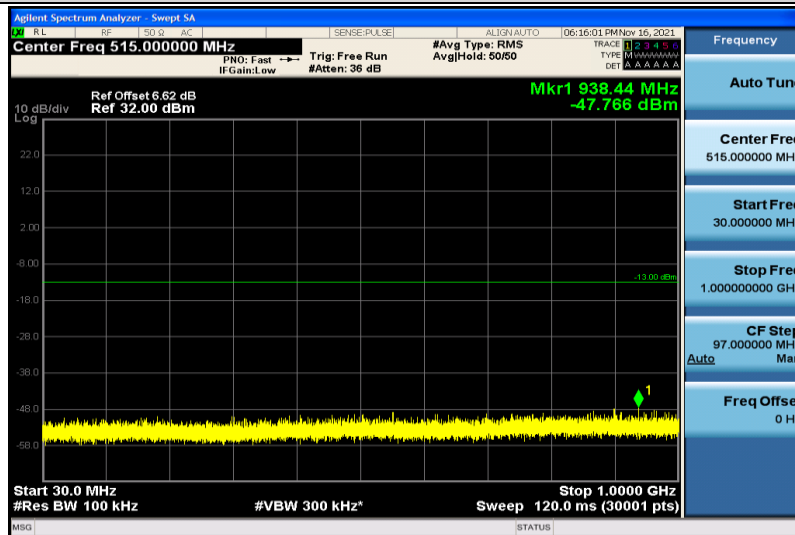

Band25-1.4MHz-QPSK-26365-1RB#0-1000~26000MHz

Band25-1.4MHz-QPSK-26683-1RB#0-30~1000MHz