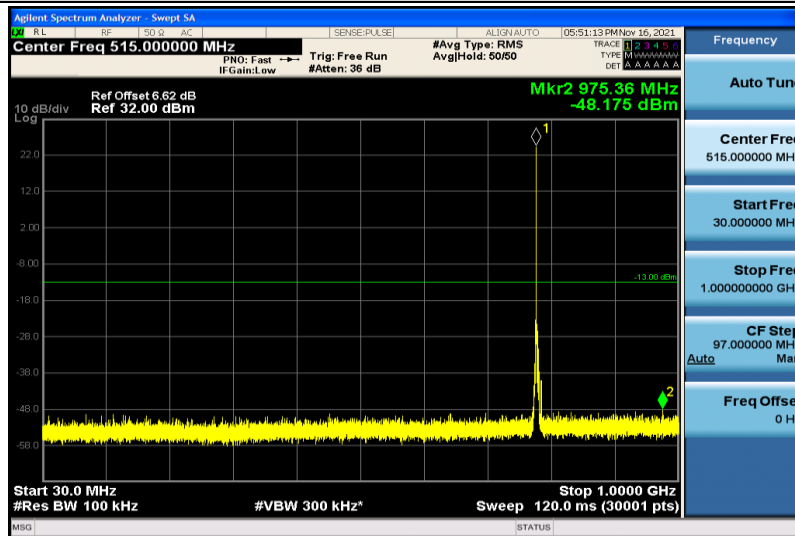

Band13-5MHz-16QAM-23230-1RB#0-1000~26000MHz

Band13-5MHz-16QAM-23255-1RB#0-30~1000MHz