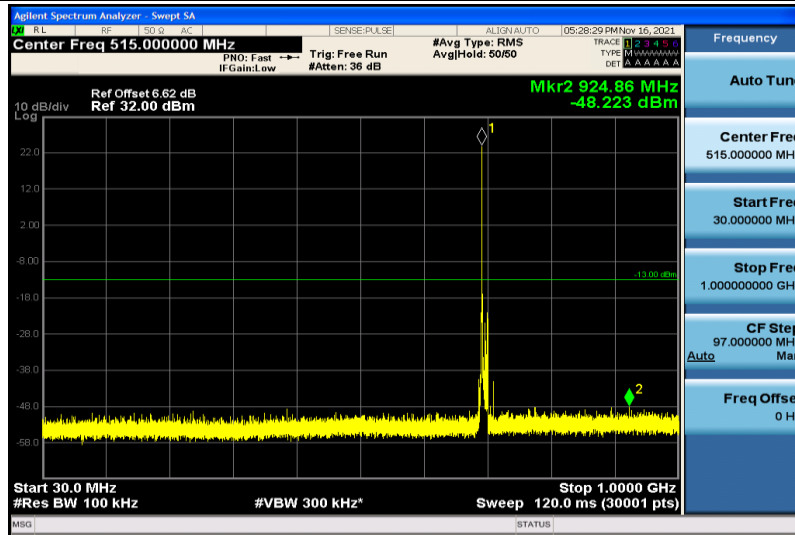

Band12-10MHz-QPSK-23060-1RB#0-1000~26000MHz

Band12-10MHz-QPSK-23095-1RB#0-30~1000MHz

Band12-10MHz-QPSK-23095-1RB#0-1000~26000MHz

Band12-10MHz-QPSK-23130-1RB#0-30~1000MHz

Band12-10MHz-QPSK-23130-1RB#0-1000~26000MHz