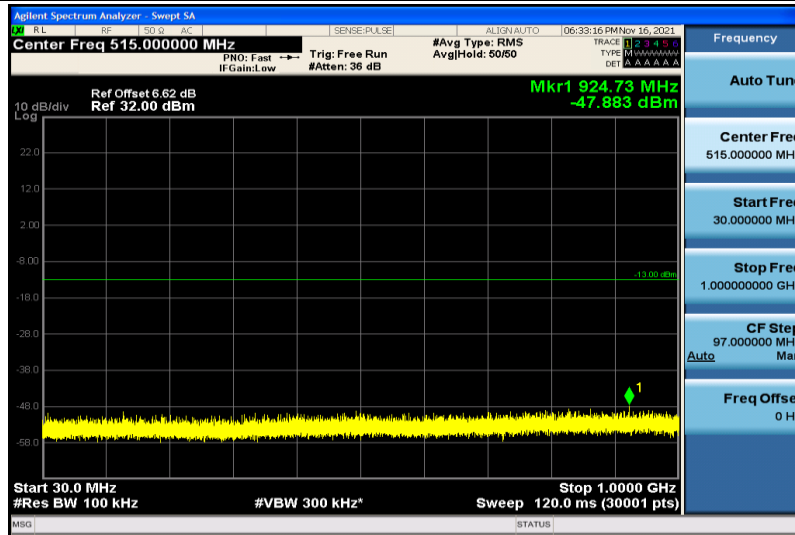

Band25-3MHz-16QAM-26055-1RB#0-1000~26000MHz

Band25-3MHz-16QAM-26365-1RB#0-30~1000MHz