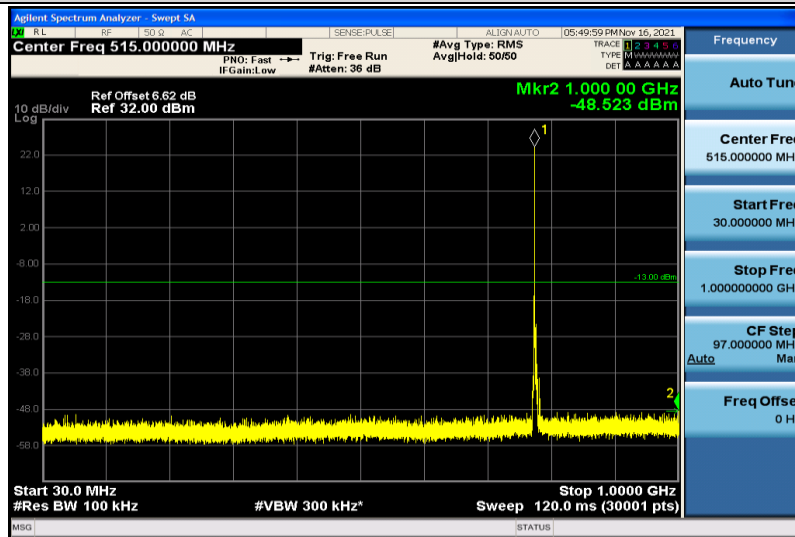

Band13-5MHz-QPSK-23255-1RB#0-30~1000MHz

Band13-5MHz-QPSK-23255-1RB#0-1000~26000MHz

Band13-5MHz-16QAM-23205-1RB#0-30~1000MHz

Band13-5MHz-16QAM-23205-1RB#0-1000~26000MHz

Band13-5MHz-16QAM-23230-1RB#0-30~1000MHz