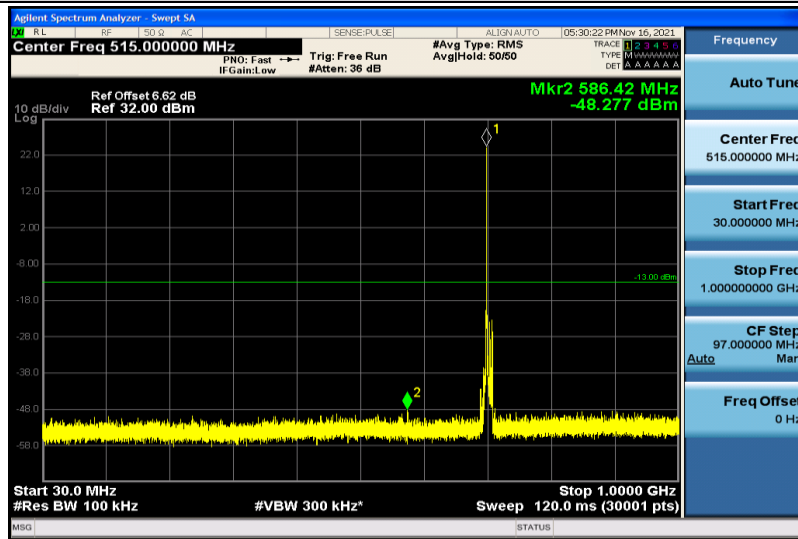

Band12-10MHz-QPSK-23095-1RB#0-1000~26000MHz

Band12-10MHz-QPSK-23130-1RB#0-30~1000MHz