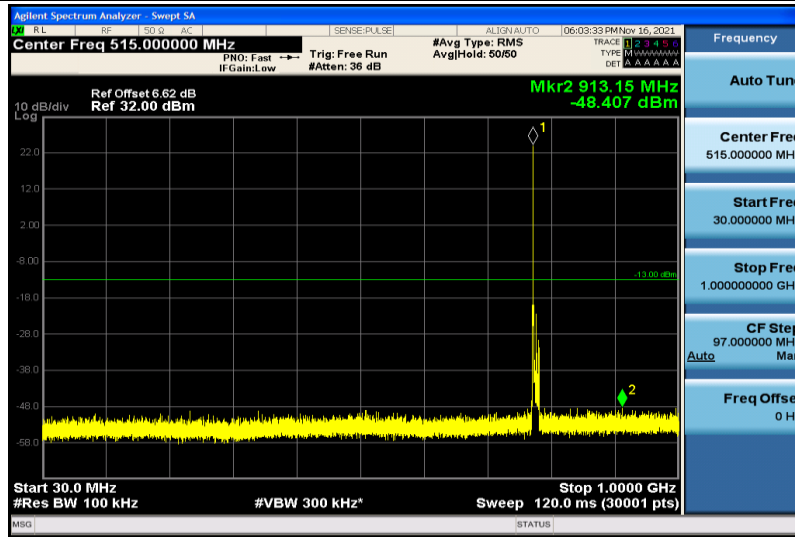

Band13-5MHz-16QAM-23255-1RB#0-1000~26000MHz

Band13-10MHz-QPSK-23230-1RB#0-30~1000MHz