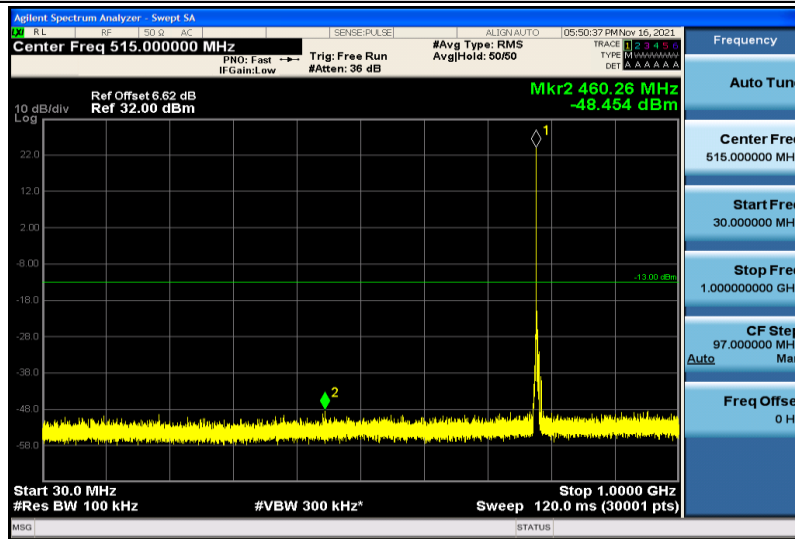

Band12-10MHz-16QAM-23130-1RB#0-1000~26000MHz

Band13-5MHz-QPSK-23205-1RB#0-30~1000MHz

Band13-5MHz-QPSK-23205-1RB#0-1000~26000MHz

Band13-5MHz-QPSK-23230-1RB#0-30~1000MHz

Band13-5MHz-QPSK-23230-1RB#0-1000~26000MHz