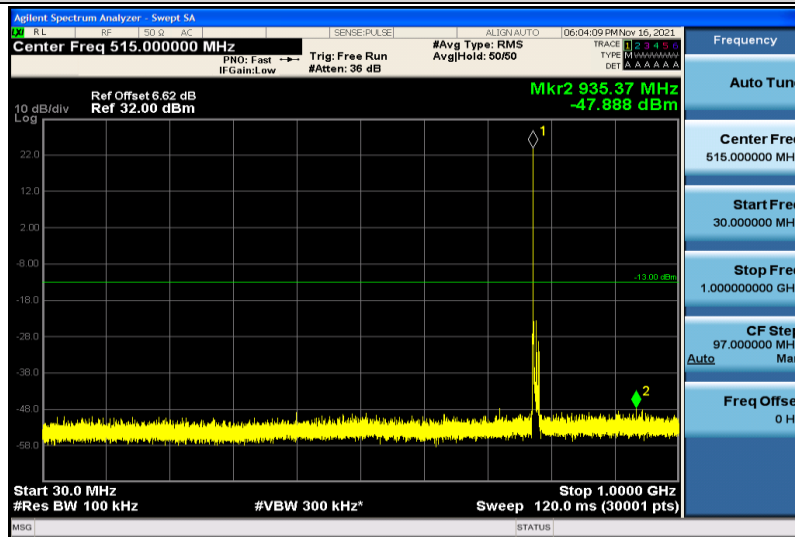

Band13-5MHz-16QAM-23230-1RB#0-1000~26000MHz

Band13-5MHz-16QAM-23255-1RB#0-30~1000MHz

Band13-5MHz-16QAM-23255-1RB#0-1000~26000MHz

Band13-10MHz-QPSK-23230-1RB#0-30~1000MHz

Band13-10MHz-QPSK-23230-1RB#0-1000~26000MHz