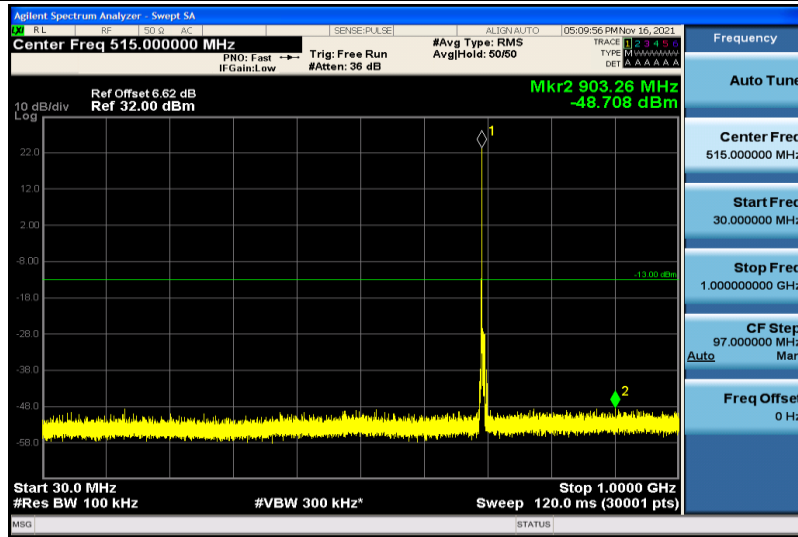

Band12-5MHz-QPSK-23155-1RB#0-1000~26000MHz

Band12-5MHz-16QAM-23035-1RB#0-30~1000MHz