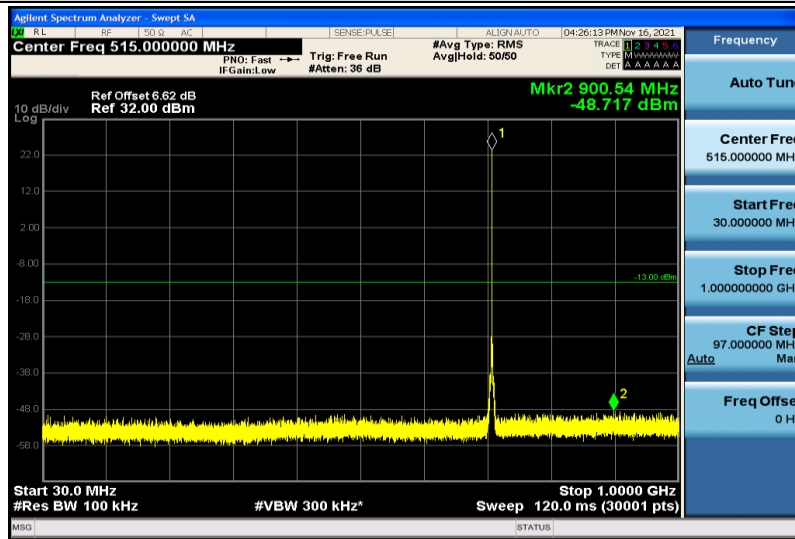

Band12-1.4MHz-QPSK-23095-1RB#0-1000~26000MHz

Band12-1.4MHz-QPSK-23173-1RB#0-30~1000MHz