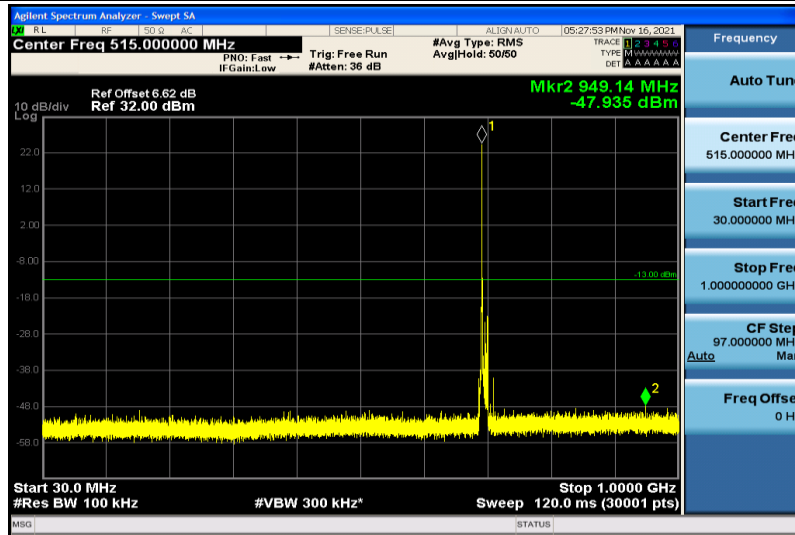

Band12-5MHz-16QAM-23095-1RB#0-30~1000MHz

Band12-5MHz-16QAM-23095-1RB#0-1000~26000MHz

Band12-5MHz-16QAM-23155-1RB#0-30~1000MHz

Band12-5MHz-16QAM-23155-1RB#0-1000~26000MHz

Band12-10MHz-QPSK-23060-1RB#0-30~1000MHz