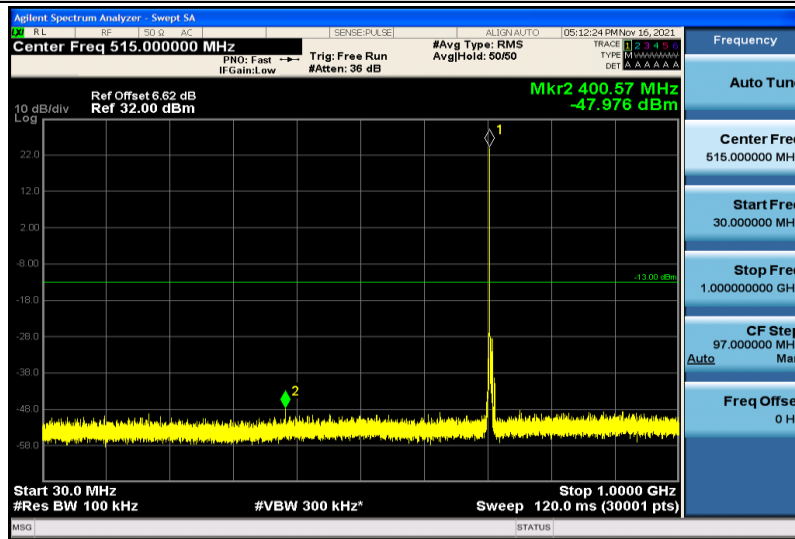

Band12-5MHz-16QAM-23095-1RB#0-1000~26000MHz

Band12-5MHz-16QAM-23155-1RB#0-30~1000MHz