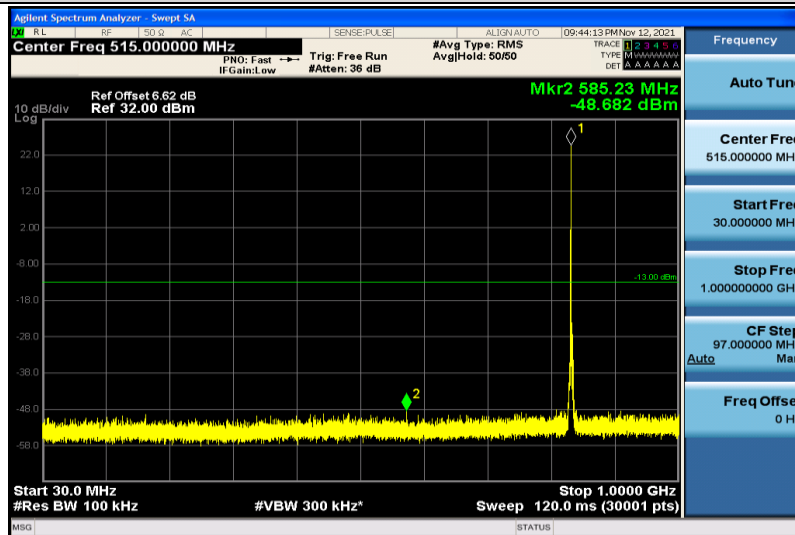

Band5-3MHz-16QAM-20415-1RB#0-1000~26000MHz

Band5-3MHz-16QAM-20525-1RB#0-30~1000MHz