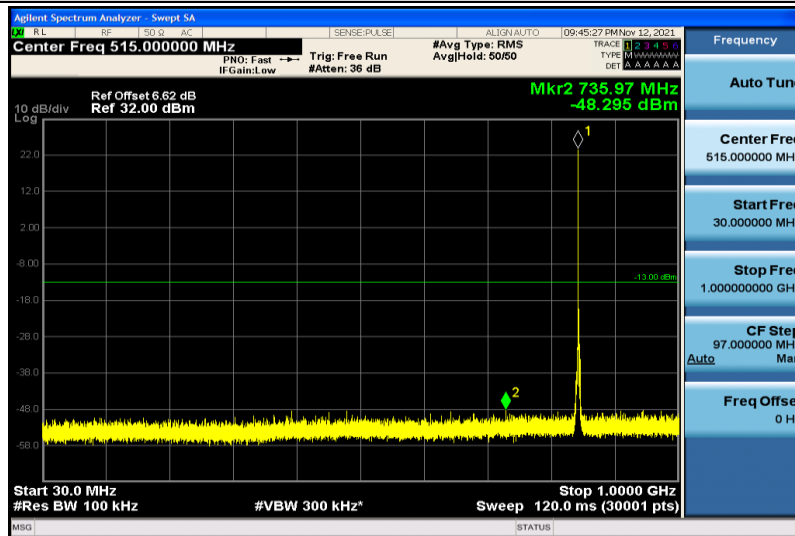

Band5-3MHz-16QAM-20525-1RB#0-1000~26000MHz

Band5-3MHz-16QAM-20635-1RB#0-30~1000MHz