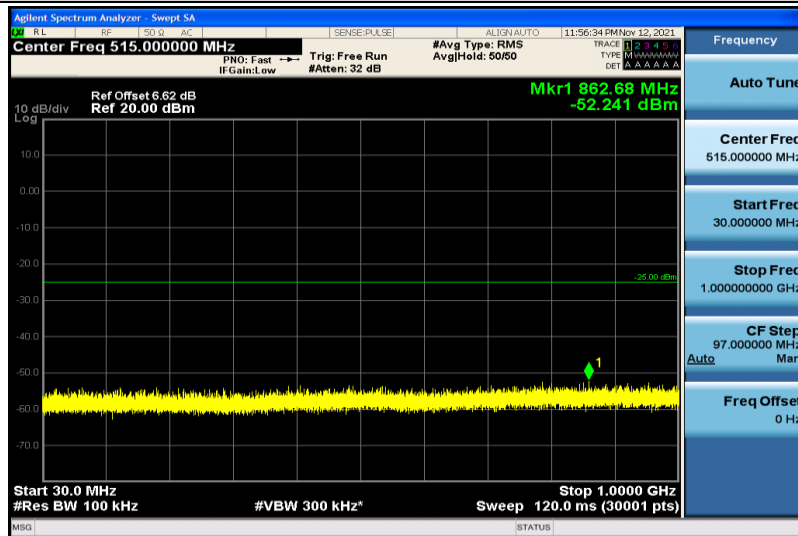

Band7-20MHz-QPSK-21100-1RB#0-1000~26000MHz

Band7-20MHz-QPSK-21350-1RB#0-30~1000MHz