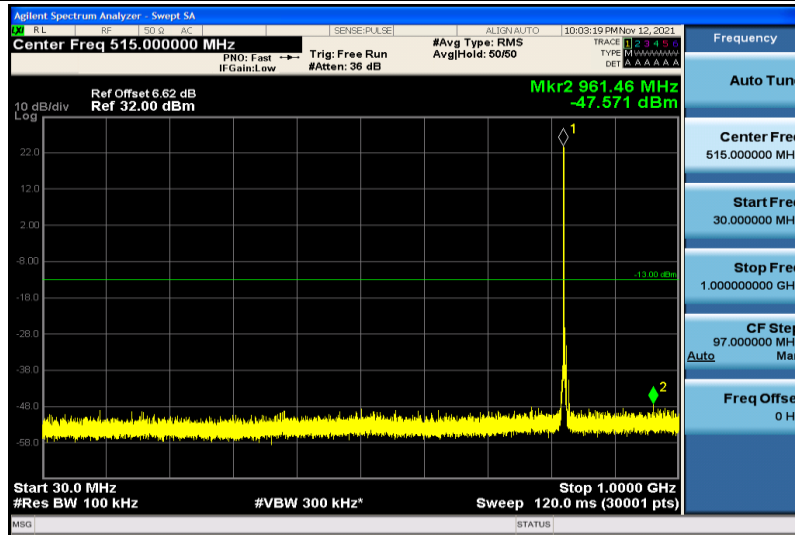

Band5-5MHz-QPSK-20425-1RB#0-30~1000MHz

Band5-5MHz-QPSK-20425-1RB#0-1000~26000MHz

Band5-5MHz-QPSK-20525-1RB#0-30~1000MHz

Band5-5MHz-QPSK-20525-1RB#0-1000~26000MHz

Band5-5MHz-QPSK-20625-1RB#0-30~100MHz

Band5-5MHz-QPSK-20625-1RB#0-1000~26000MHz