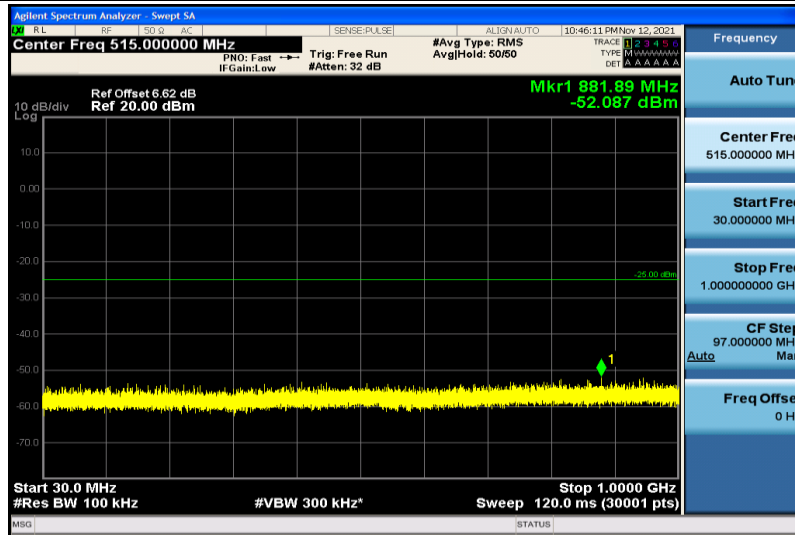

Band5-10MHz-16QAM-20600-1RB#0-1000~26000MHz

Band7-5MHz-QPSK-20775-1RB#0-30~1000MHz