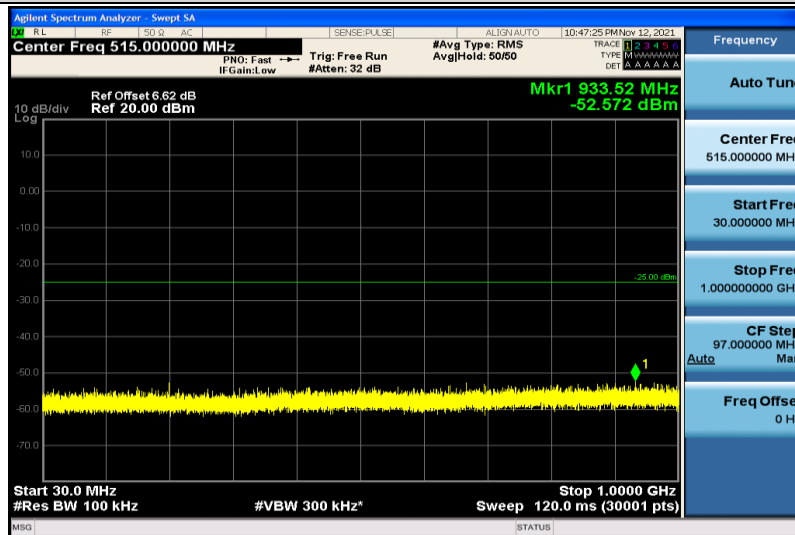

Band5-10MHz-16QAM-20525-1RB#0-1000~26000MHz

Band5-10MHz-16QAM-20600-1RB#0-30~1000MHz

Band5-10MHz-16QAM-20600-1RB#0-1000~26000MHz

Band7-5MHz-QPSK-20775-1RB#0-30~1000MHz

Band7-5MHz-QPSK-20775-1RB#0-1000~26000MHz