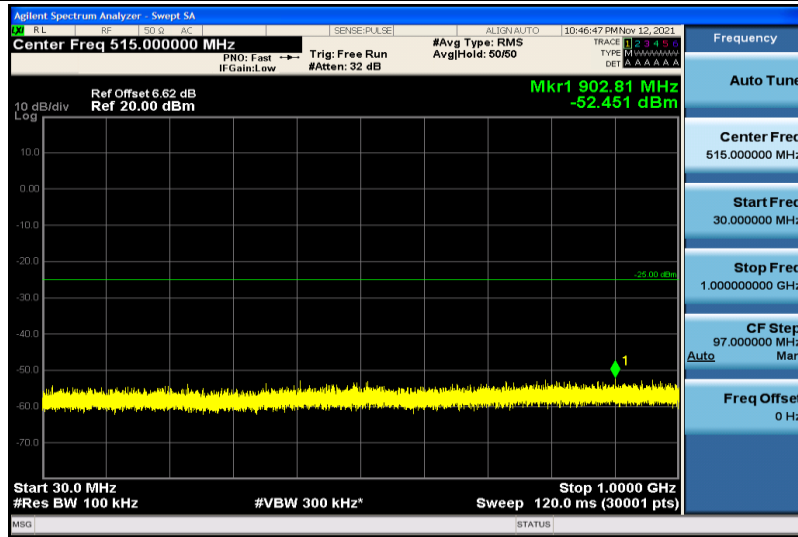

Band7-5MHz-QPSK-21100-1RB#0-30~1000MHz

Band7-5MHz-QPSK-21100-1RB#0-1000~26000MHz

Band7-5MHz-QPSK-21425-1RB#0-30~1000MHz

Band7-5MHz-QPSK-21425-1RB#0-1000~26000MHz

Band7-5MHz-16QAM-20775-1RB#0-30~1000MHz

Band7-5MHz-16QAM-20775-1RB#0-1000~26000MHz