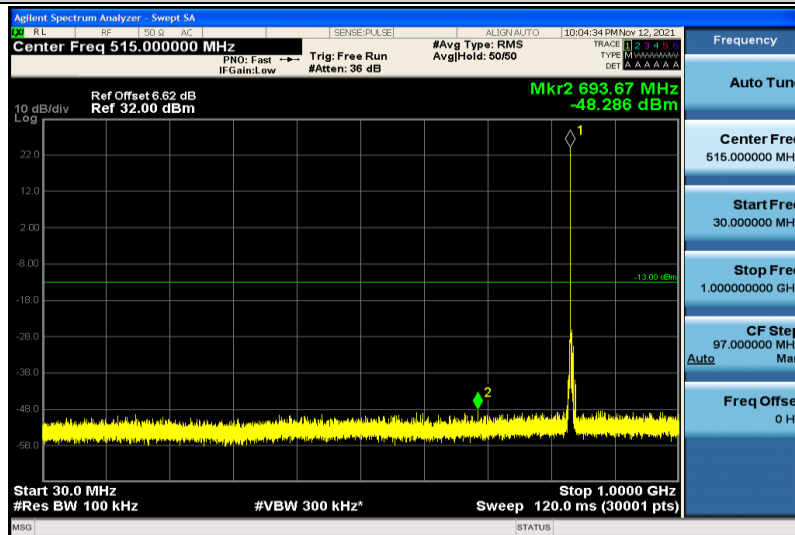

Band5-5MHz-16QAM-20425-1RB#0-100~26000MHz

Band5-5MHz-16QAM-20525-1RB#0-30~1000MHz