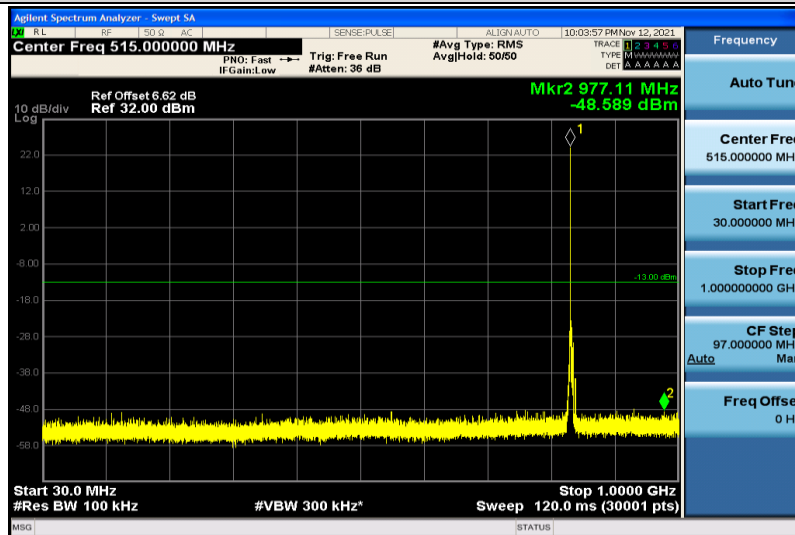

Band5-5MHz-QPSK-20425-1RB#0-1000~26000MHz

Band5-5MHz-QPSK-20525-1RB#0-30~1000MHz