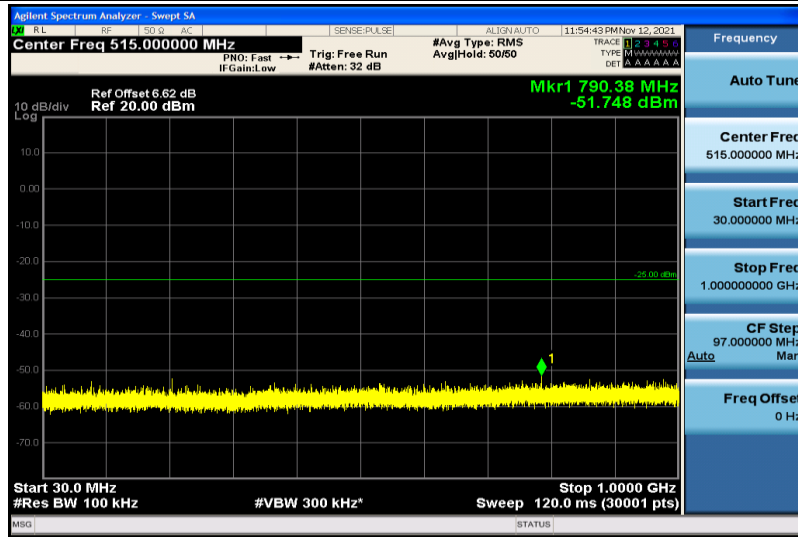

Band7-20MHz-QPSK-21100-1RB#0-30~1000MHz

Band7-20MHz-QPSK-21100-1RB#0-1000~26000MHz

Band7-20MHz-QPSK-21350-1RB#0-30~1000MHz

Band7-20MHz-QPSK-21350-1RB#0-1000~26000MHz

Band7-20MHz-16QAM-20850-1RB#0-30~1000MHz