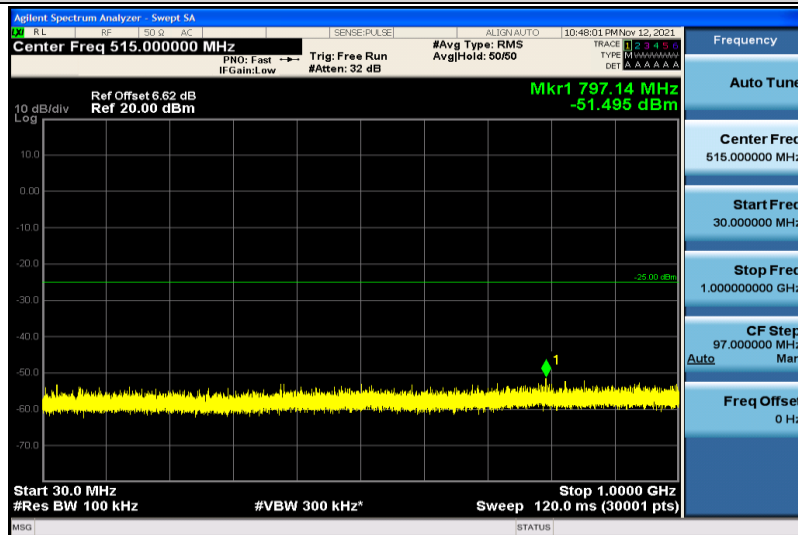

Band7-5MHz-QPSK-21100-1RB#0-30~1000MHz

Band7-5MHz-QPSK-21100-1RB#0-1000~26000MHz

Band7-5MHz-QPSK-21425-1RB#0-30~1000MHz

Band7-5MHz-QPSK-21425-1RB#0-1000~26000MHz

Band7-5MHz-16QAM-20775-1RB#0-30~1000MHz

Band7-5MHz-16QAM-20775-1RB#0-1000~26000MHz