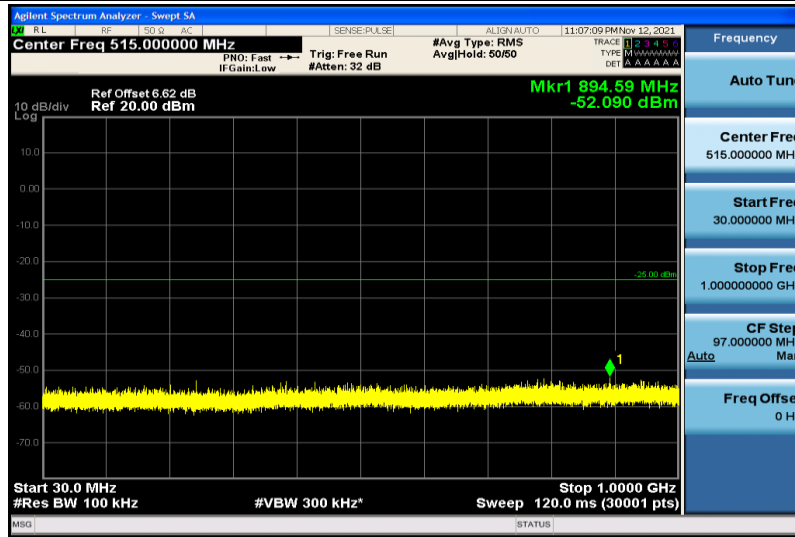

Band7-10MHz-QPSK-20800-1RB#0-1000~26000MHz

Band7-10MHz-QPSK-21100-1RB#0-30~1000MHz

Band7-10MHz-QPSK-21100-1RB#0-1000~26000MHz

Band7-10MHz-QPSK-21400-1RB#0-30~1000MHz

Band7-10MHz-QPSK-21400-1RB#0-1000~26000MHz