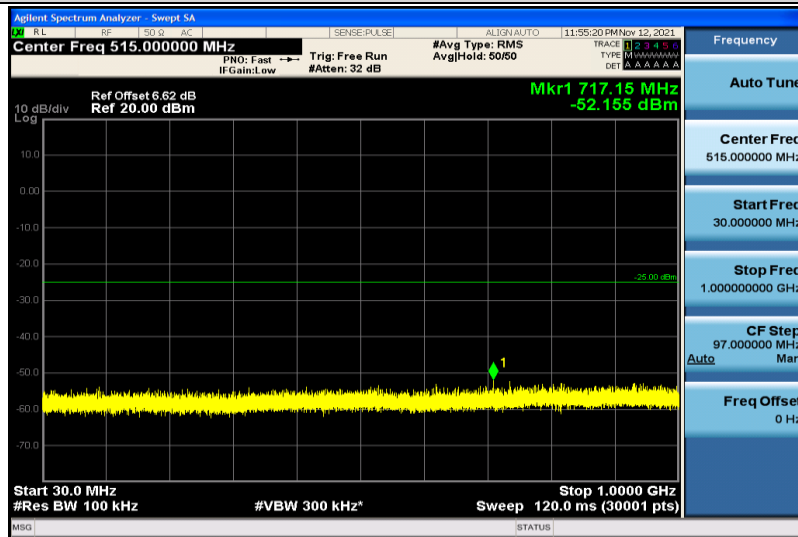

Band7-15MHz-16QAM-21100-1RB#0-1000~26000MHz

Band7-15MHz-16QAM-21375-1RB#0-30~1000MHz

Band7-15MHz-16QAM-21375-1RB#0-1000~26000MHz

Band7-20MHz-QPSK-20850-1RB#0-30~1000MHz

Band7-20MHz-QPSK-20850-1RB#0-1000~26000MHz