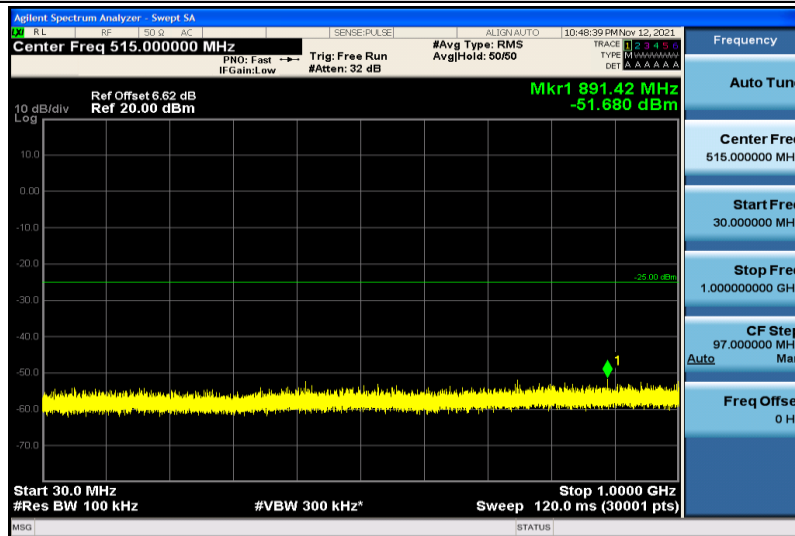

Band7-5MHz-QPSK-21100-1RB#0-1000~26000MHz

Band7-5MHz-QPSK-21425-1RB#0-30~1000MHz