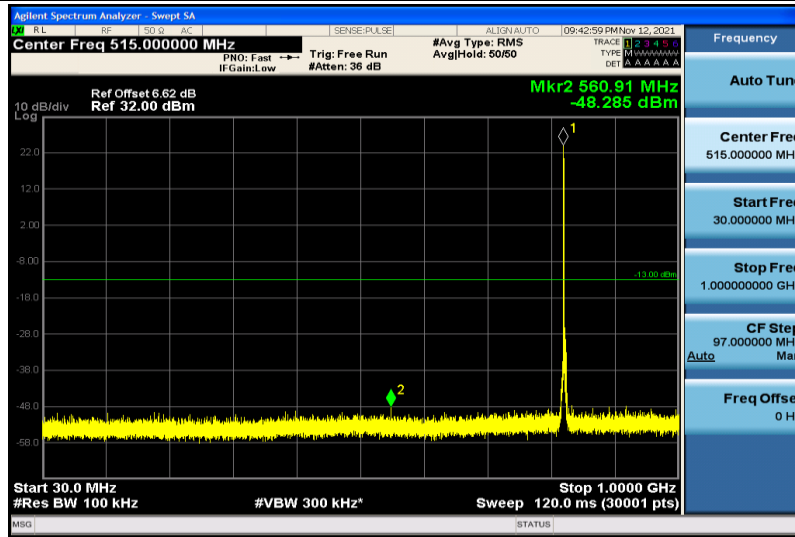

Band5-3MHz-QPSK-20415-1RB#0-1000~26000MHz

Band5-3MHz-QPSK-20525-1RB#0-30~1000MHz

Band5-3MHz-QPSK-20525-1RB#0-1000~26000MHz

Band5-3MHz-QPSK-20635-1RB#0-30~100MHz

Band5-3MHz-QPSK-20635-1RB#0-1000~26000MHz

Band5-3MHz-16QAM-20415-1RB#0-30~1000MHz