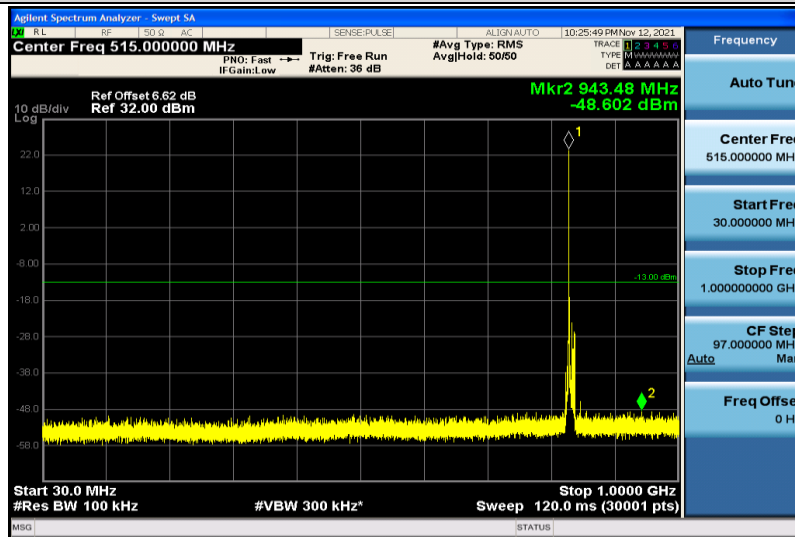

Band5-10MHz-QPSK-20600-1RB#0-30~1000MHz

Band5-10MHz-QPSK-20600-1RB#0-1000~26000MHz

Band5-10MHz-16QAM-20450-1RB#0-30~1000MHz

Band5-10MHz-16QAM-20450-1RB#0-1000~26000MHz

Band5-10MHz-16QAM-20525-1RB#0-30~1000MHz