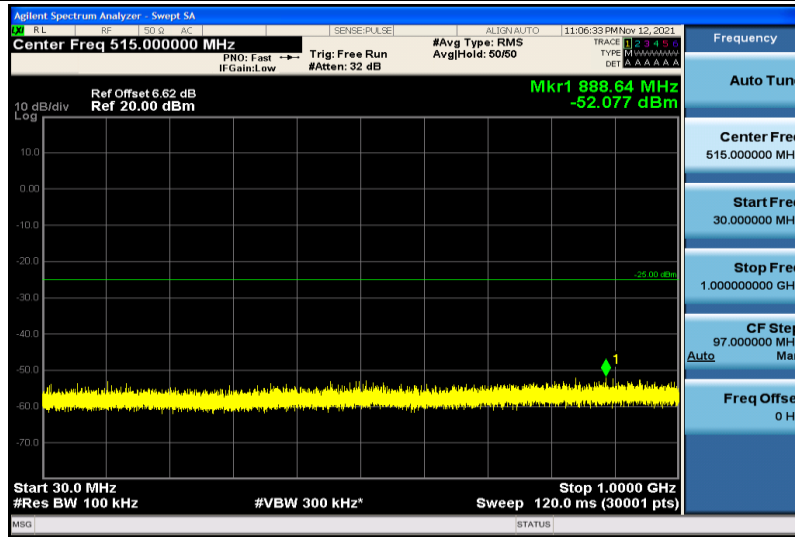

Band7-5MHz-16QAM-21100-1RB#0-30~1000MHz

Band7-5MHz-16QAM-21100-1RB#0-1000~26000MHz

Band7-5MHz-16QAM-21425-1RB#0-30~1000MHz

Band7-5MHz-16QAM-21425-1RB#0-1000~26000MHz

Band7-10MHz-QPSK-20800-1RB#0-30~1000MHz