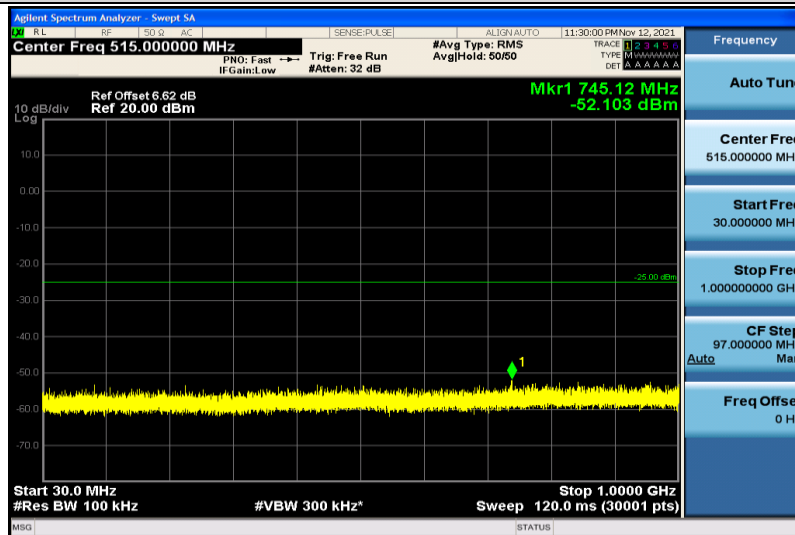

Band7-15MHz-QPSK-20825-1RB#0-1000~26000MHz

Band7-15MHz-QPSK-21100-1RB#0-30~1000MHz