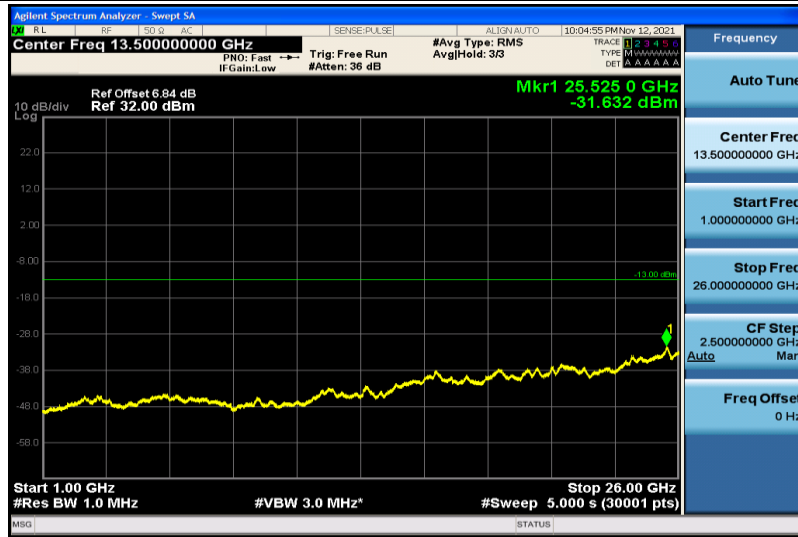

Band5-5MHz-QPSK-20425-1RB#0-30~1000MHz

Band5-5MHz-QPSK-20425-1RB#0-1000~26000MHz

Band5-5MHz-QPSK-20525-1RB#0-30~1000MHz

Band5-5MHz-QPSK-20525-1RB#0-1000~26000MHz

Band5-5MHz-QPSK-20625-1RB#0-30~100MHz

Band5-5MHz-QPSK-20625-1RB#0-1000~26000MHz

Band5-5MHz-16QAM-20425-1RB#0-30~1000MHz

Band5-5MHz-16QAM-20425-1RB#0-100~26000MHz

Band5-5MHz-16QAM-20525-1RB#0-30~1000MHz

Band5-5MHz-16QAM-20525-1RB#0-1000~26000MHz

Band5-5MHz-16QAM-20625-1RB#0-30~1000MHz