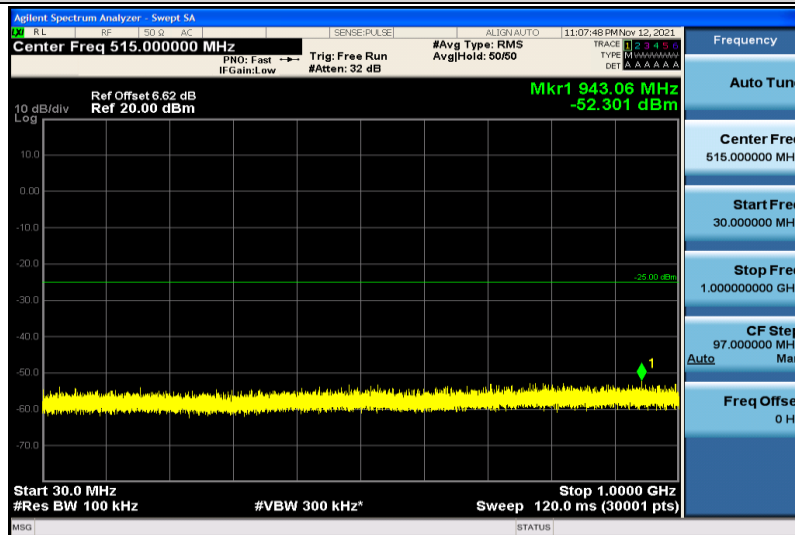

Band7-10MHz-QPSK-20800-1RB#0-1000~26000MHz

Band7-10MHz-QPSK-21100-1RB#0-30~1000MHz