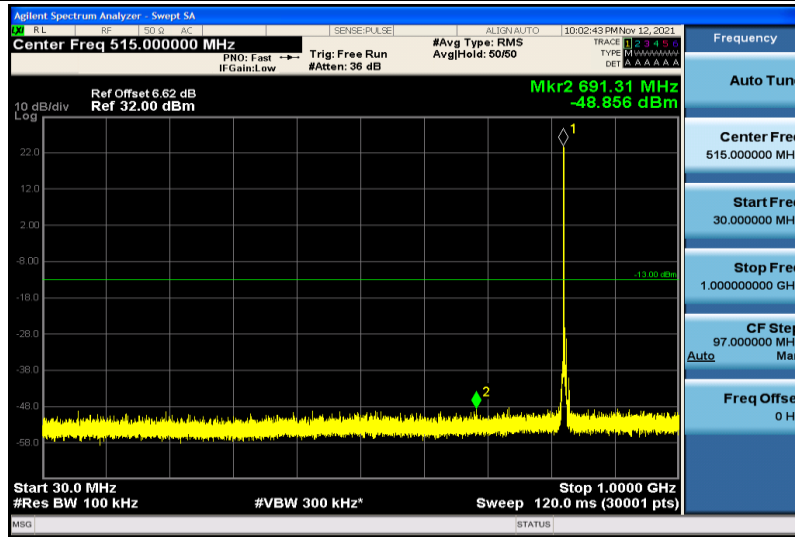

Band5-3MHz-16QAM-20415-1RB#0-1000~26000MHz

Band5-3MHz-16QAM-20525-1RB#0-30~1000MHz

Band5-3MHz-16QAM-20525-1RB#0-1000~26000MHz

Band5-3MHz-16QAM-20635-1RB#0-30~1000MHz

Band5-3MHz-16QAM-20635-1RB#0-1000~26000MHz