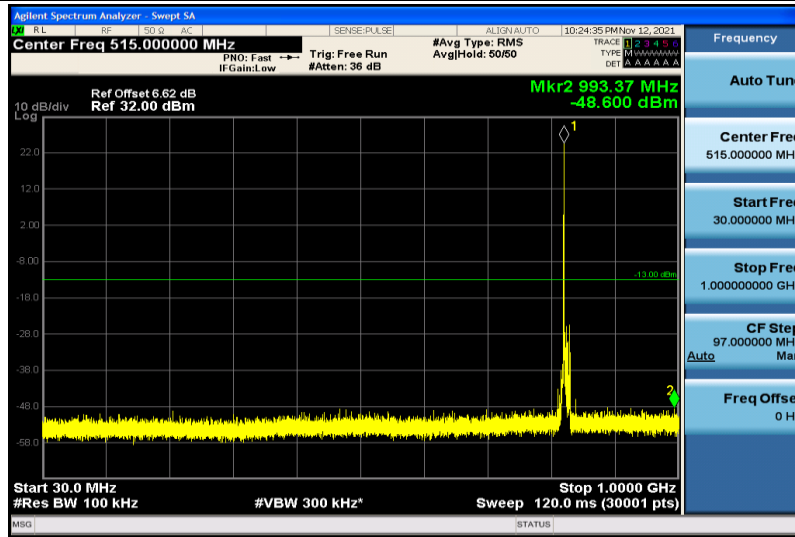

Band5-10MHz-QPSK-20600-1RB#0-1000~26000MHz

Band5-10MHz-16QAM-20450-1RB#0-30~1000MHz