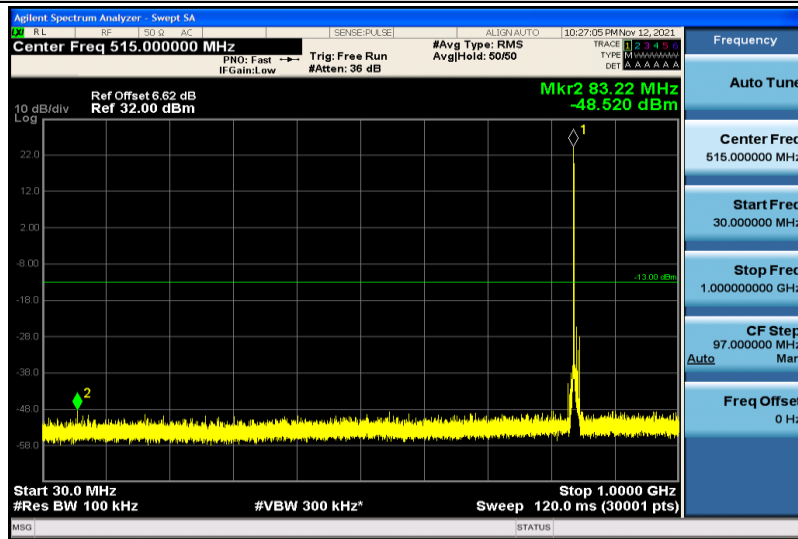

Band5-10MHz-16QAM-20525-1RB#0-1000~26000MHz

Band5-10MHz-16QAM-20600-1RB#0-30~1000MHz