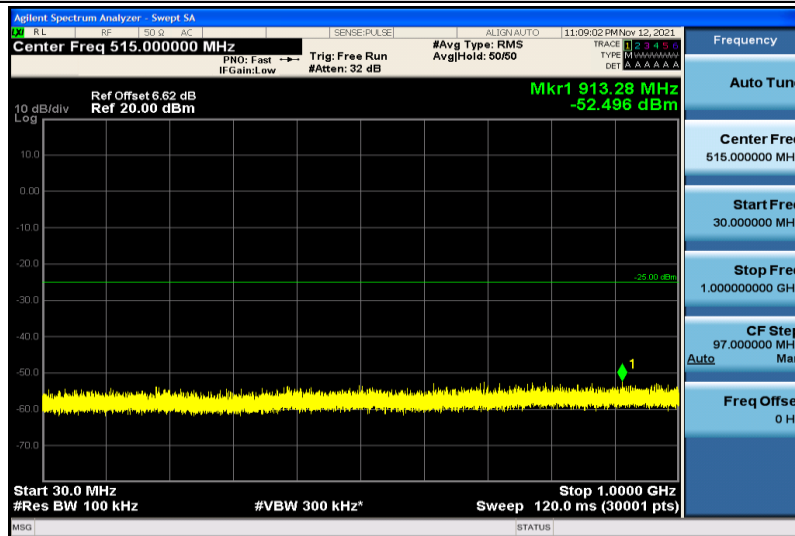

Band7-10MHz-QPSK-21100-1RB#0-1000~26000MHz

Band7-10MHz-QPSK-21400-1RB#0-30~1000MHz