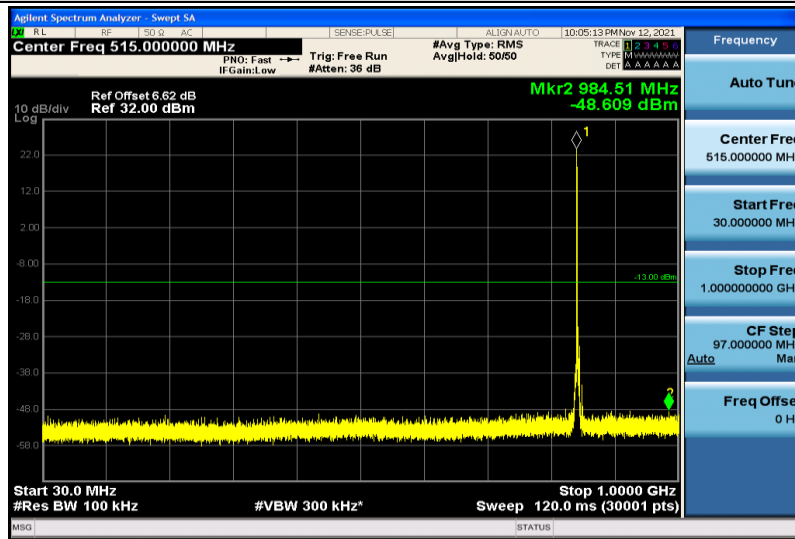

Band5-5MHz-QPSK-20425-1RB#0-30~1000MHz

Band5-5MHz-QPSK-20425-1RB#0-1000~26000MHz

Band5-5MHz-QPSK-20525-1RB#0-30~1000MHz

Band5-5MHz-QPSK-20525-1RB#0-1000~26000MHz

Band5-5MHz-QPSK-20625-1RB#0-30~100MHz

Band5-5MHz-QPSK-20625-1RB#0-1000~26000MHz