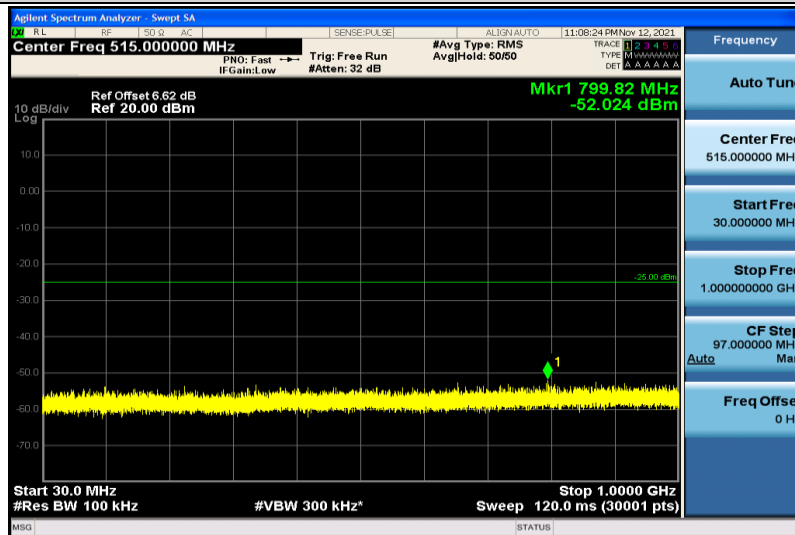

Band7-10MHz-16QAM-20800-1RB#0-1000~26000MHz

Band7-10MHz-16QAM-21100-1RB#0-30~1000MHz