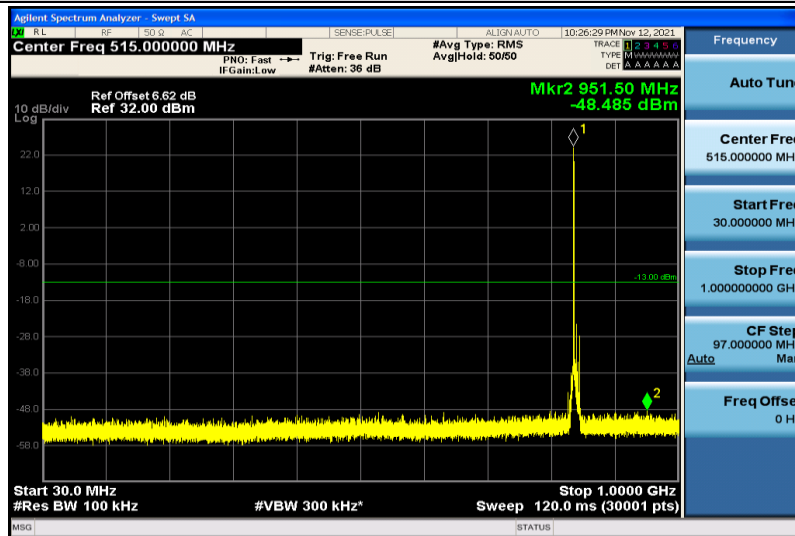

Band5-5MHz-16QAM-20625-1RB#0-1000~26000MHz

Band5-10MHz-QPSK-20450-1RB#0-30~1000MHz

Band5-10MHz-QPSK-20450-1RB#0-1000~26000MHz

Band5-10MHz-QPSK-20525-1RB#0-30~1000MHz

Band5-10MHz-QPSK-20525-1RB#0-1000~26000MHz