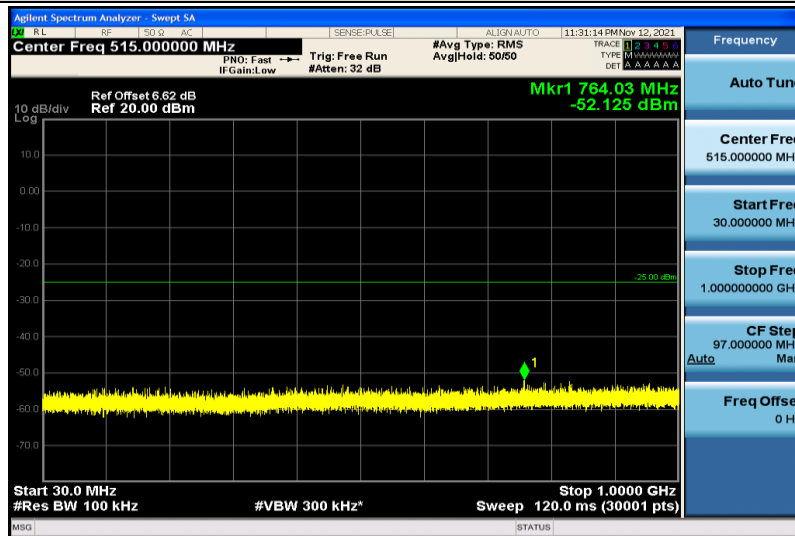

Band7-10MHz-16QAM-21400-1RB#0-1000~26000MHz

Band7-15MHz-QPSK-20825-1RB#0-30~1000MHz

Band7-15MHz-QPSK-20825-1RB#0-1000~26000MHz

Band7-15MHz-QPSK-21100-1RB#0-30~1000MHz

Band7-15MHz-QPSK-21100-1RB#0-1000~26000MHz