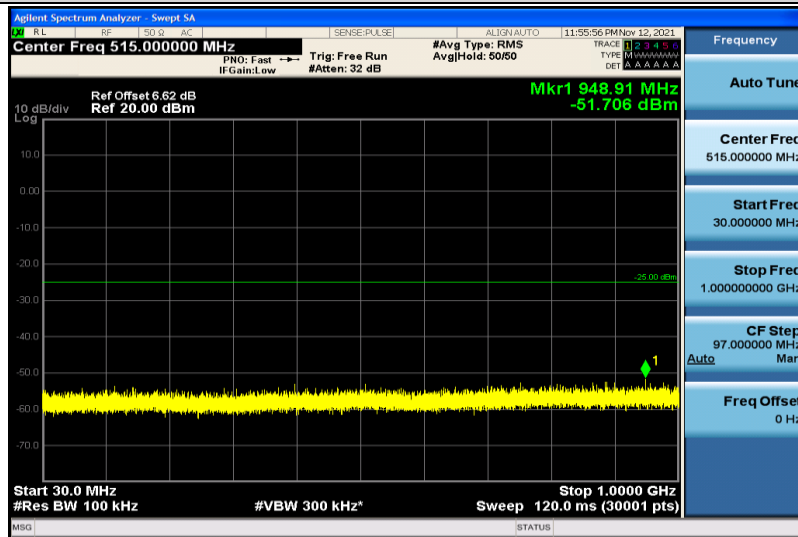

Band7-20MHz-16QAM-20850-1RB#0-1000~26000MHz

Band7-20MHz-16QAM-21100-1RB#0-30~1000MHz