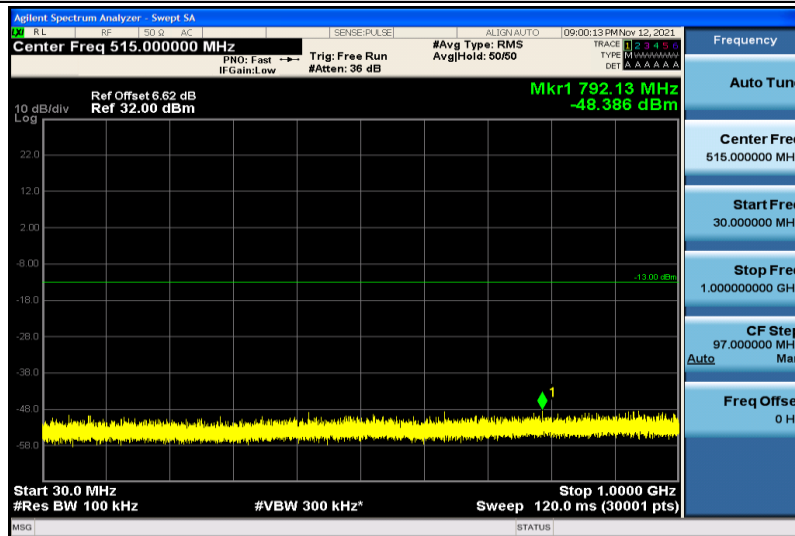

Band4-20MHz-16QAM-20050-1RB#0-30~1000MHz

Band4-20MHz-16QAM-20050-1RB#0-1000~26000MHz

Band4-20MHz-16QAM-20175-1RB#0-30~1000MHz

Band4-20MHz-16QAM-20175-1RB#0-1000~26000MHz

Band4-20MHz-16QAM-20300-1RB#0-30~1000MHz