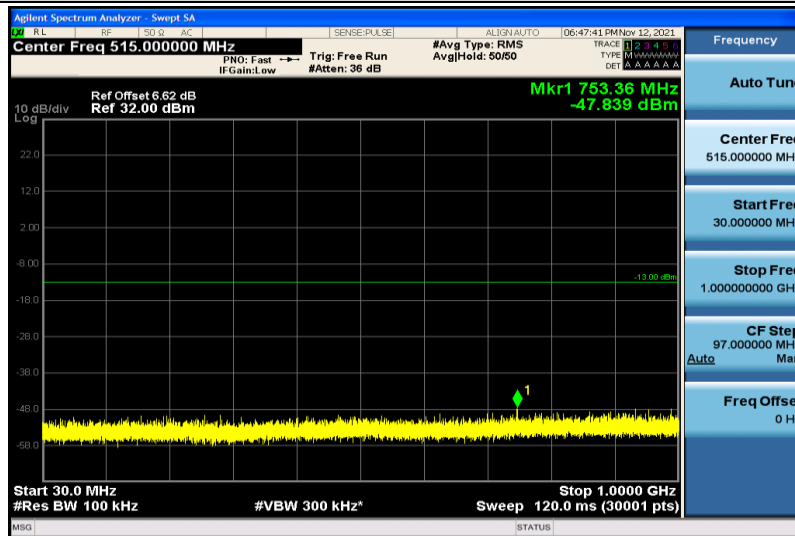

Band2-20MHz-QPSK-18900-1RB#0-1000~26000MHz

Band2-20MHz-QPSK-19100-1RB#0-30~1000MHz