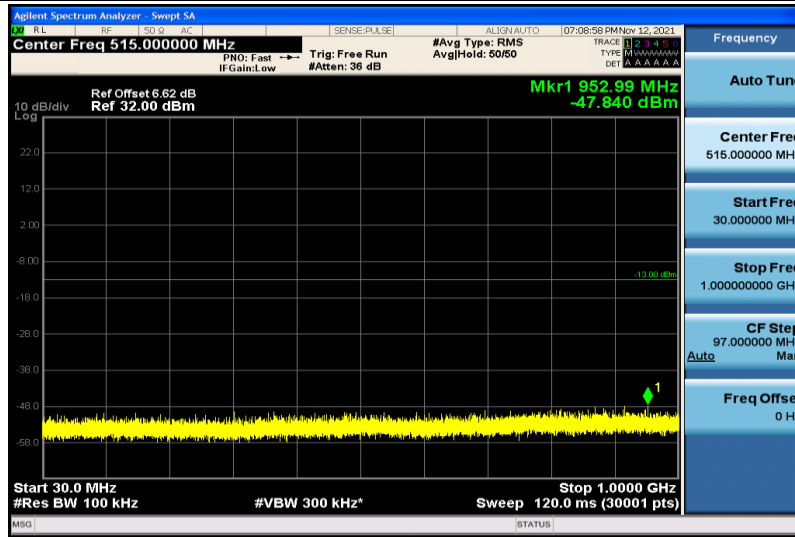

Band4-1.4MHz-QPSK-20393-1RB#0-1000~26000MHz

Band4-1.4MHz-16QAM-19957-1RB#0-30~1000MHz