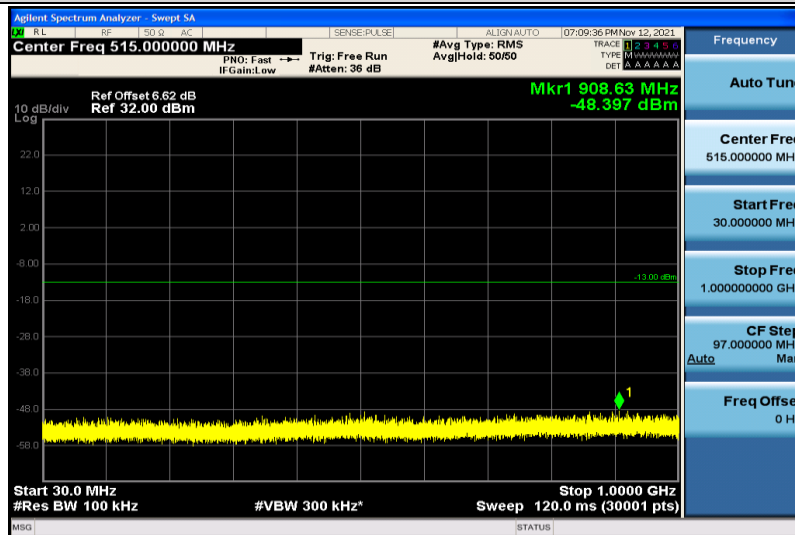

Band4-1.4MHz-QPSK-19957-1RB#0-1000~26000MHz

Band4-1.4MHz-QPSK-20175-1RB#0-30~1000MHz