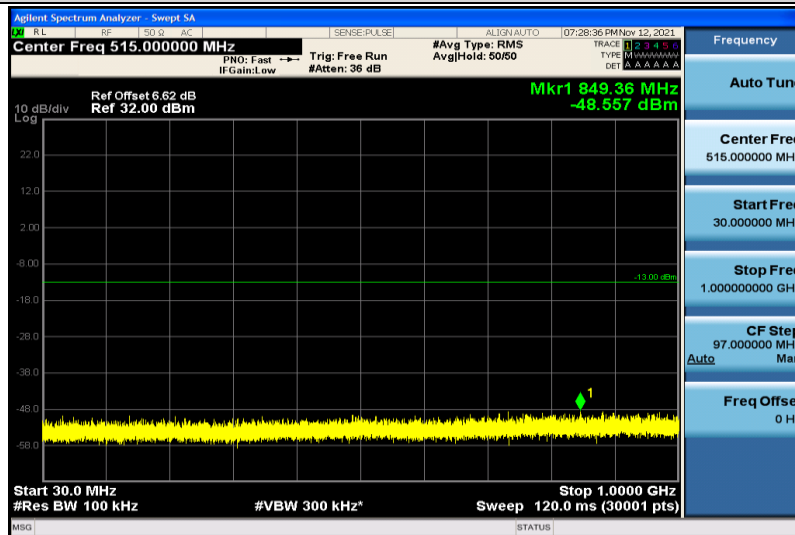

Band4-3MHz-QPSK-20175-1RB#0-1000~26000MHz

Band4-3MHz-QPSK-20385-1RB#0-30~1000MHz

Band4-3MHz-QPSK-20385-1RB#0-1000~26000MHz

Band4-3MHz-16QAM-19965-1RB#0-30~1000MHz

Band4-3MHz-16QAM-19965-1RB#0-1000~26000MHz