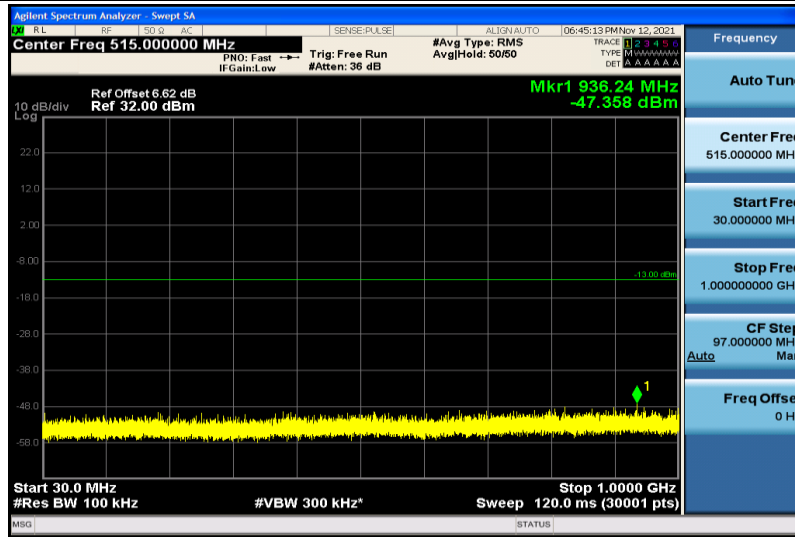

Band2-15MHz-16QAM-18900-1RB#0-1000~26000MHz

Band2-15MHz-16QAM-19125-1RB#0-30~1000MHz

Band2-15MHz-16QAM-19125-1RB#0-1000~26000MHz

Band2-20MHz-QPSK-18700-1RB#0-30~1000MHz

Band2-20MHz-QPSK-18700-1RB#0-1000~26000MHz