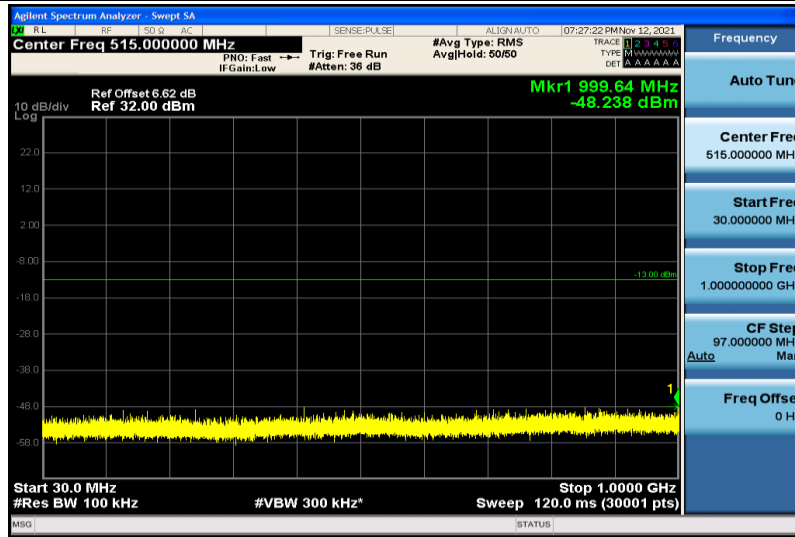

Band4-3MHz-QPSK-20385-1RB#0-1000~26000MHz

Band4-3MHz-16QAM-19965-1RB#0-30~1000MHz