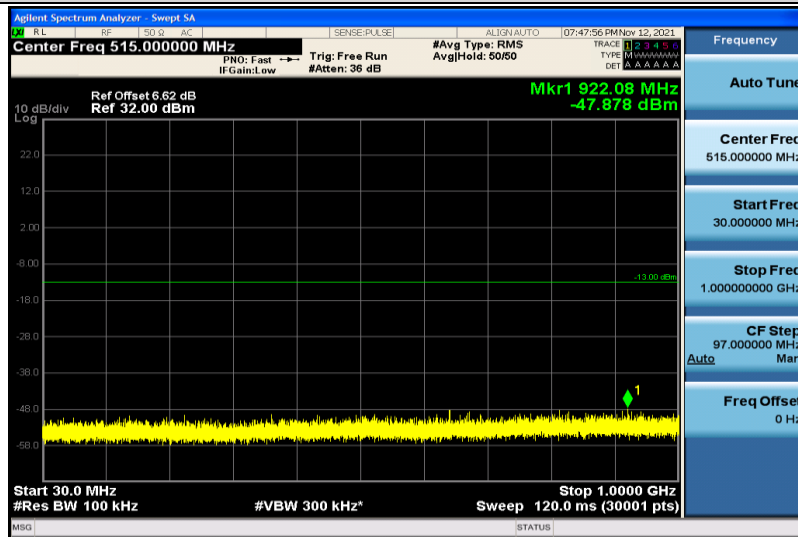

Band4-5MHz-16QAM-19975-1RB#0-1000~26000MHz

Band4-5MHz-16QAM-20175-1RB#0-30~1000MHz