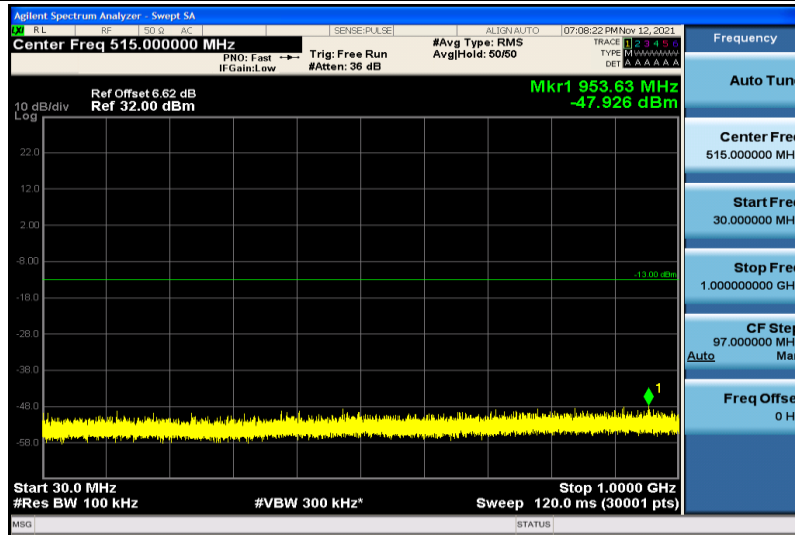

Band2-20MHz-16QAM-18700-1RB#0-1000~26000MHz

Band2-20MHz-16QAM-18900-1RB#0-30~1000MHz

Band2-20MHz-16QAM-18900-1RB#0-1000~26000MHz

Band2-20MHz-16QAM-19100-1RB#0-30~1000MHz

Band2-20MHz-16QAM-19100-1RB#0-1000~26000MHz