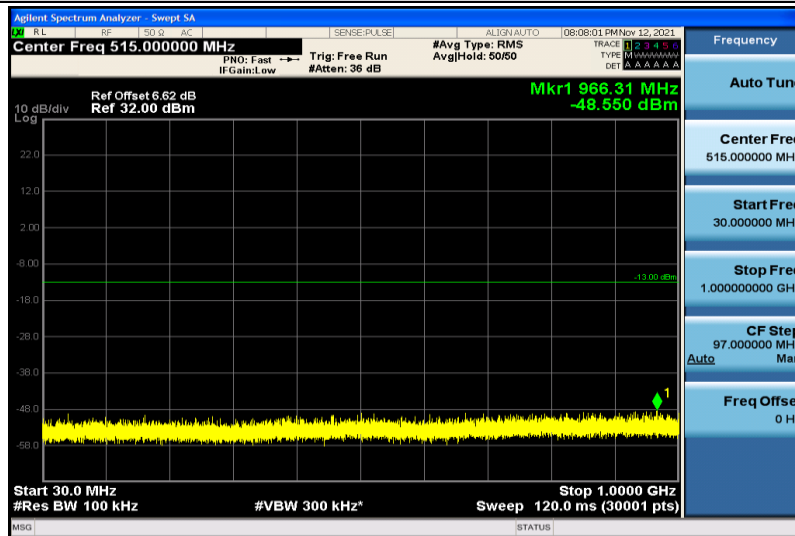

Band4-10MHz-QPSK-20000-1RB#0-30~1000MHz

Band4-10MHz-QPSK-20000-1RB#0-1000~26000MHz

Band4-10MHz-QPSK-20175-1RB#0-30~1000MHz

Band4-10MHz-QPSK-20175-1RB#0-1000~26000MHz

Band4-10MHz-QPSK-20350-1RB#0-30~1000MHz