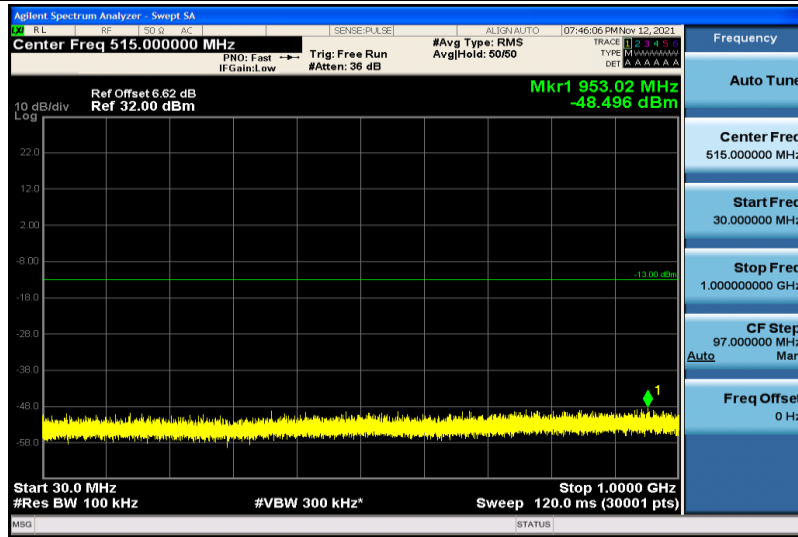

Band4-3MHz-16QAM-20175-1RB#0-30~1000MHz

Band4-3MHz-16QAM-20175-1RB#0-1000~26000MHz

Band4-3MHz-16QAM-20385-1RB#0-30~1000MHz

Band4-3MHz-16QAM-20385-1RB#0-1000~26000MHz

Band4-5MHz-QPSK-19975-1RB#0-30~1000MHz