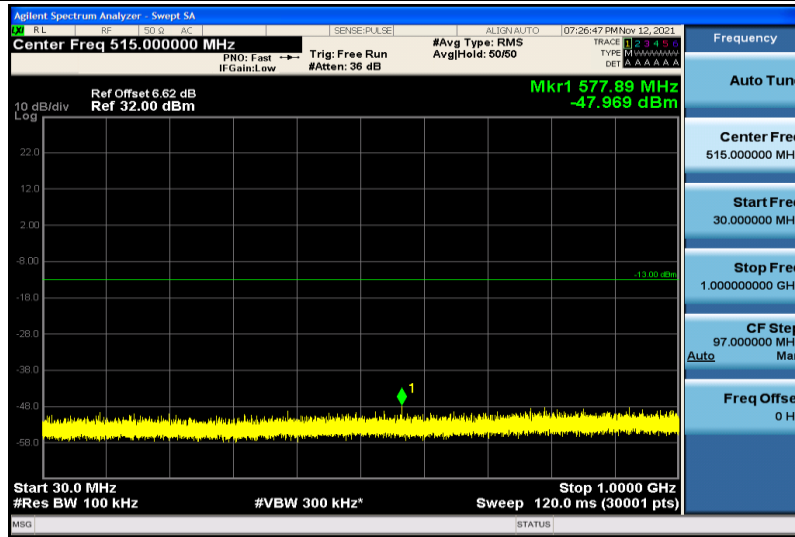

Band4-1.4MHz-16QAM-20393-1RB#0-1000~26000MHz

Band4-3MHz-QPSK-19965-1RB#0-30~1000MHz