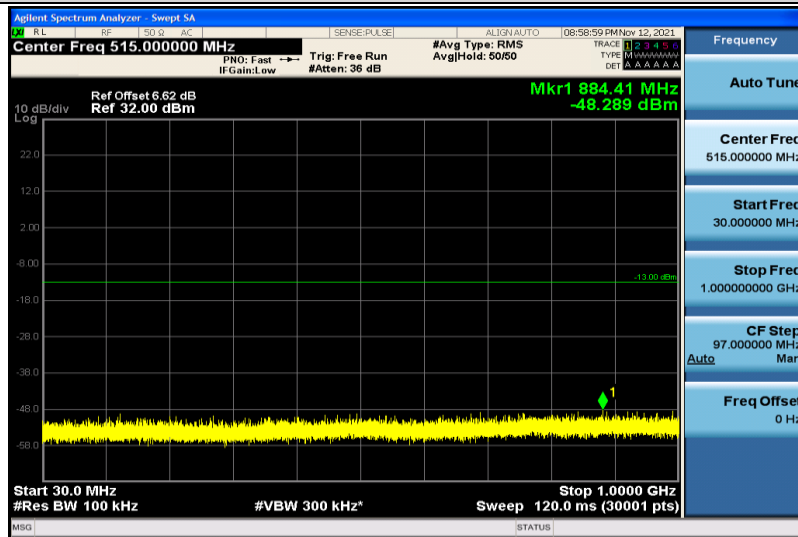

Band4-20MHz-16QAM-20050-1RB#0-1000~26000MHz

Band4-20MHz-16QAM-20175-1RB#0-30~1000MHz