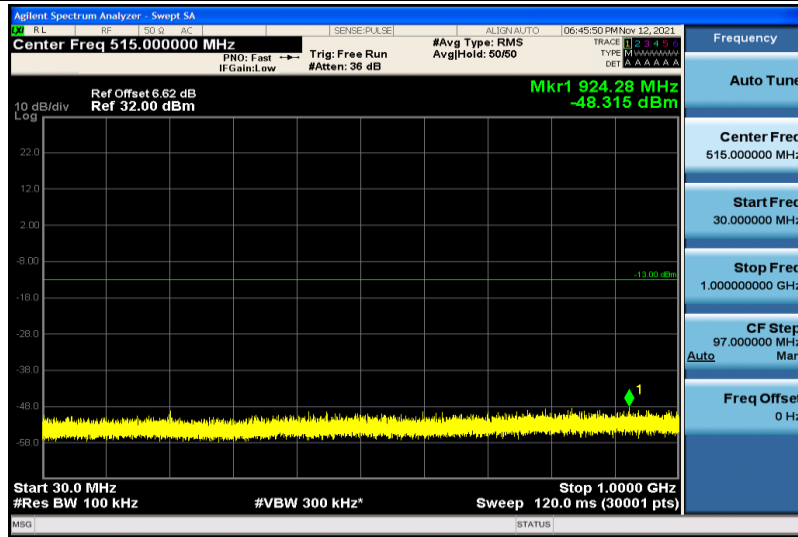

Band2-20MHz-QPSK-18900-1RB#0-30~1000MHz

Band2-20MHz-QPSK-18900-1RB#0-1000~26000MHz

Band2-20MHz-QPSK-19100-1RB#0-30~1000MHz

Band2-20MHz-QPSK-19100-1RB#0-1000~26000MHz

Band2-20MHz-16QAM-18700-1RB#0-30~1000MHz