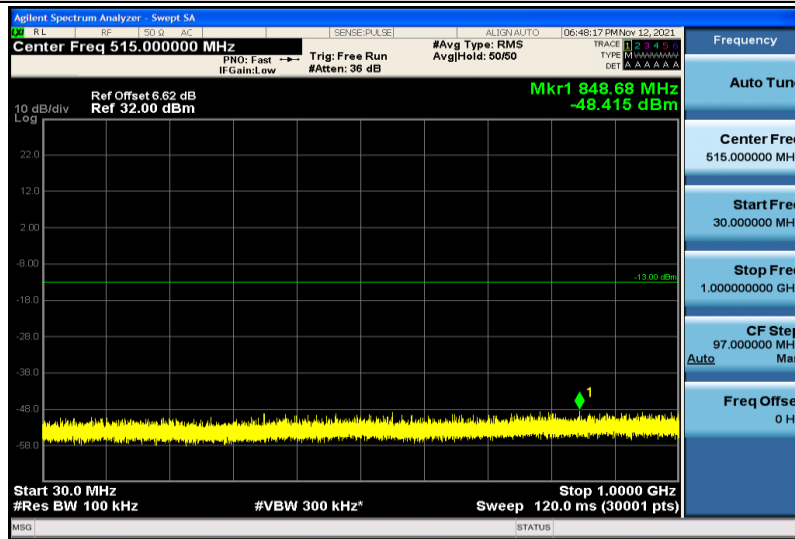

Band2-20MHz-16QAM-18900-1RB#0-1000~26000MHz

Band2-20MHz-16QAM-19100-1RB#0-30~1000MHz