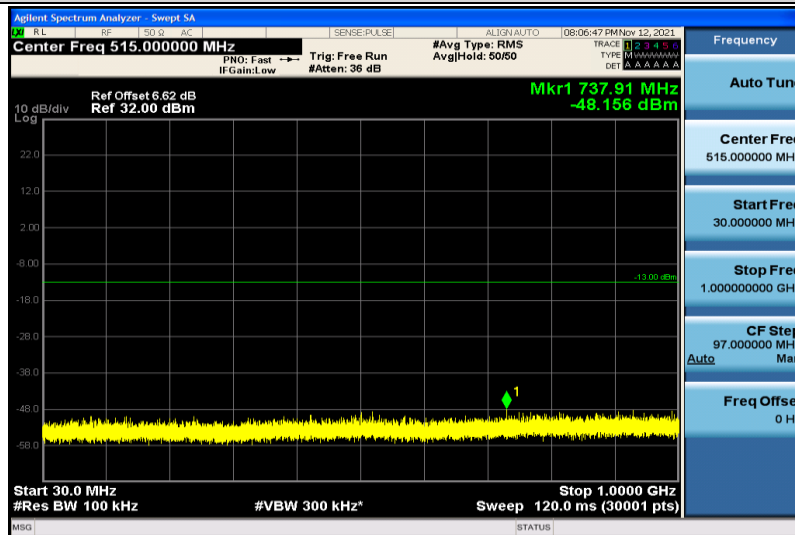

Band4-10MHz-QPSK-20000-1RB#0-1000~26000MHz

Band4-10MHz-QPSK-20175-1RB#0-30~1000MHz