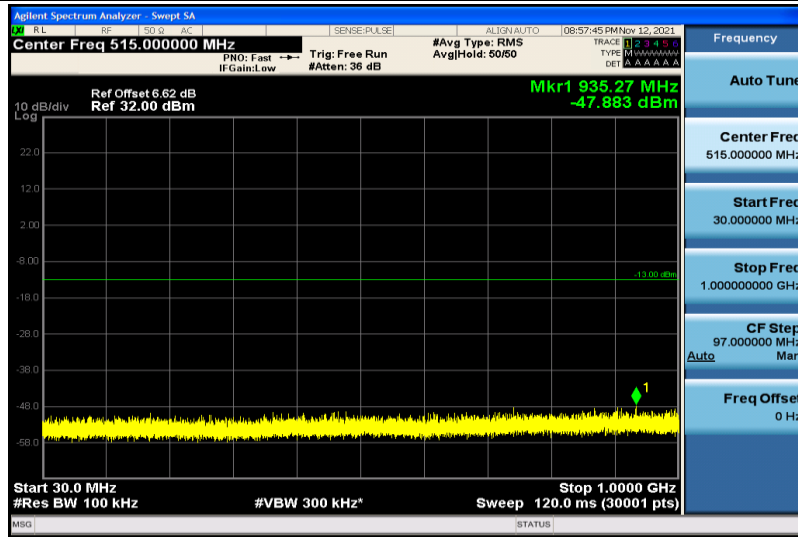

Band4-20MHz-QPSK-20050-1RB#0-1000~26000MHz

Band4-20MHz-QPSK-20175-1RB#0-30~1000MHz

Band4-20MHz-QPSK-20175-1RB#0-1000~26000MHz

Band4-20MHz-QPSK-20300-1RB#0-30~1000MHz

Band4-20MHz-QPSK-20300-1RB#0-1000~26000MHz