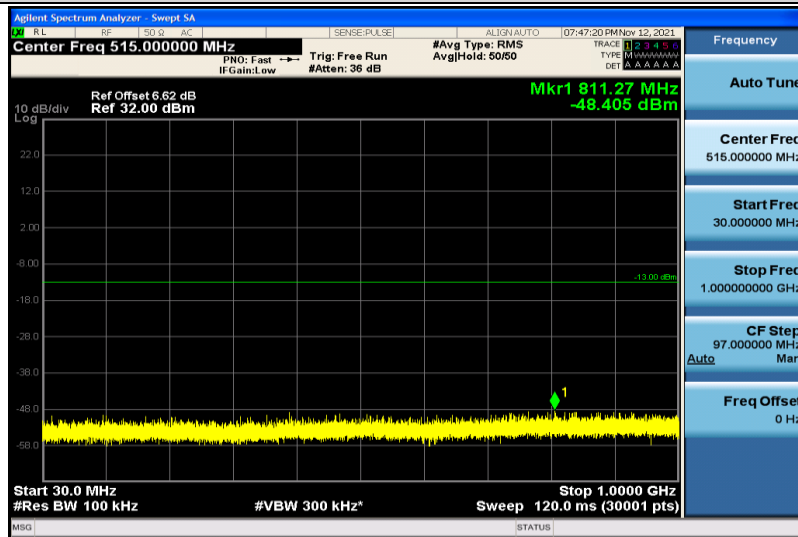

Band4-5MHz-QPSK-19975-1RB#0-1000~26000MHz

Band4-5MHz-QPSK-20175-1RB#0-30~1000MHz