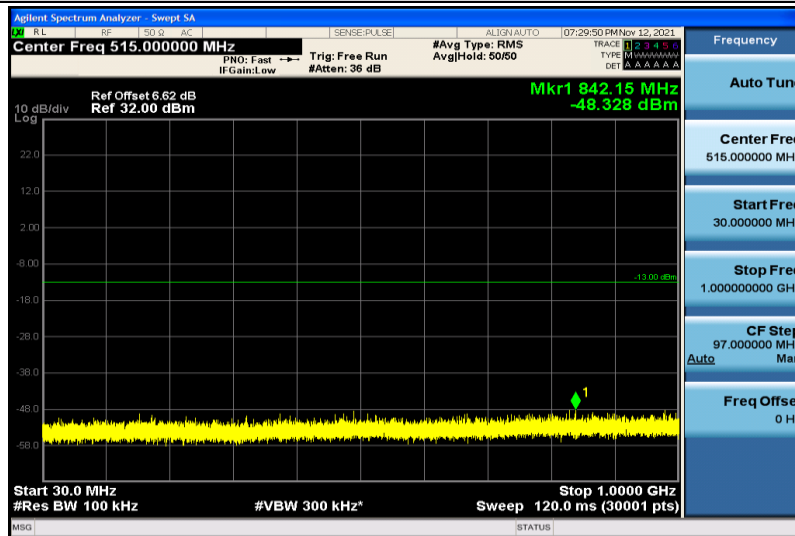

Band4-3MHz-16QAM-20175-1RB#0-1000~26000MHz

Band4-3MHz-16QAM-20385-1RB#0-30~1000MHz