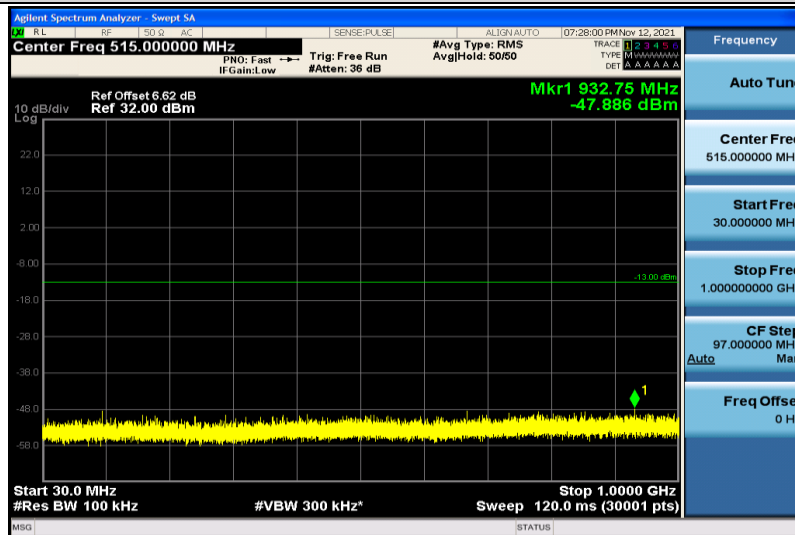

Band4-1.4MHz-16QAM-20393-1RB#0-30~1000MHz

Band4-1.4MHz-16QAM-20393-1RB#0-1000~26000MHz

Band4-3MHz-QPSK-19965-1RB#0-30~1000MHz

Band4-3MHz-QPSK-19965-1RB#0-1000~26000MHz

Band4-3MHz-QPSK-20175-1RB#0-30~1000MHz