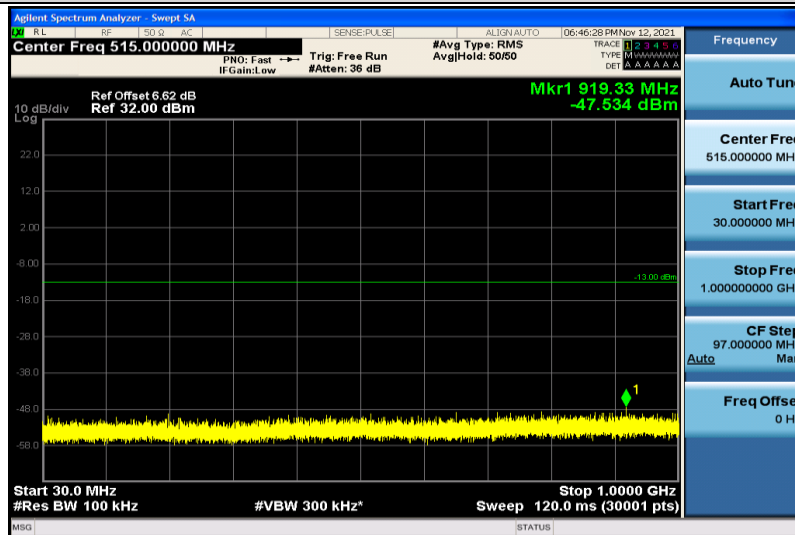

Band2-15MHz-16QAM-18900-1RB#0-1000~26000MHz

Band2-15MHz-16QAM-19125-1RB#0-30~1000MHz

Band2-15MHz-16QAM-19125-1RB#0-1000~26000MHz

Band2-20MHz-QPSK-18700-1RB#0-30~1000MHz

Band2-20MHz-QPSK-18700-1RB#0-1000~26000MHz