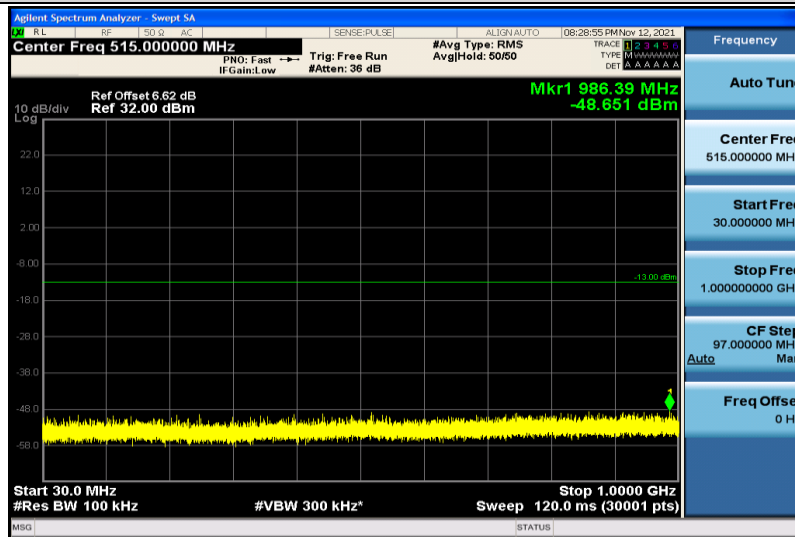

Band4-10MHz-16QAM-20350-1RB#0-30~1000MHz

Band4-10MHz-16QAM-20350-1RB#0-1000~26000MHz

Band4-15MHz-QPSK-20025-1RB#0-30~1000MHz

Band4-15MHz-QPSK-20025-1RB#0-1000~26000MHz

Band4-15MHz-QPSK-20175-1RB#0-30~1000MHz