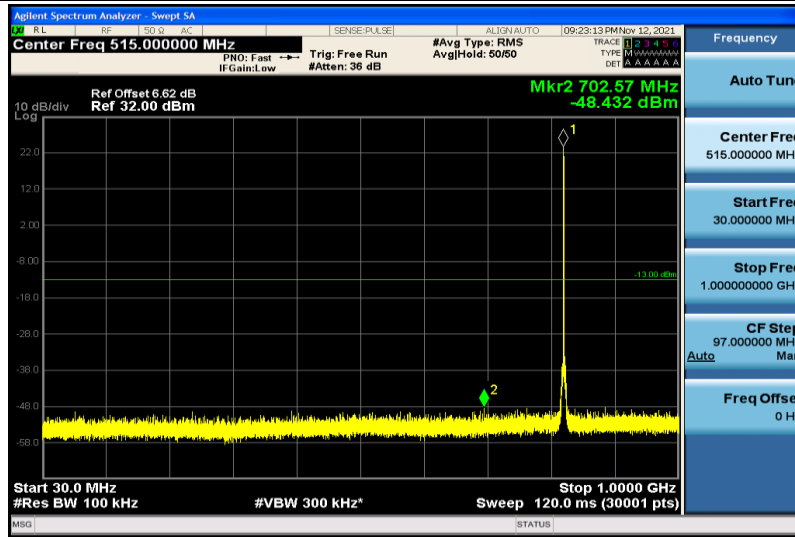

Band4-20MHz-16QAM-20300-1RB#0-1000~26000MHz

Band5-1.4MHz-QPSK-20407-1RB#0-30~1000MHz