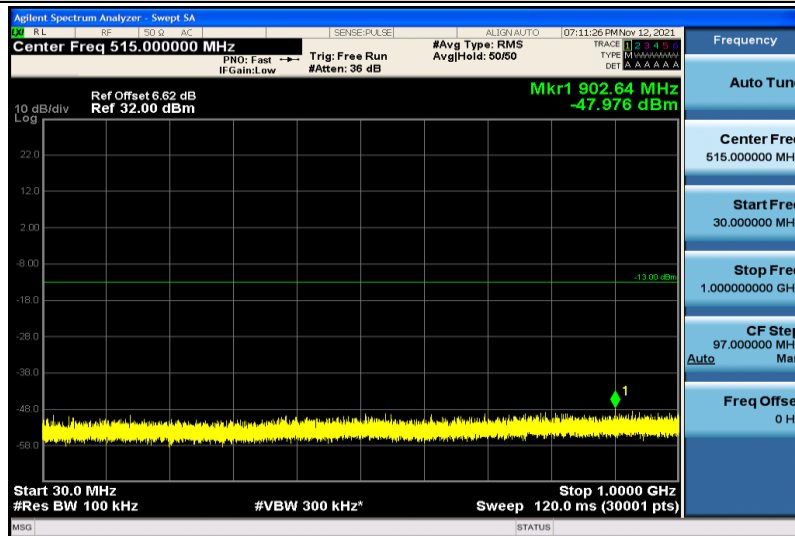

Band4-1.4MHz-QPSK-20393-1RB#0-1000~26000MHz

Band4-1.4MHz-16QAM-19957-1RB#0-30~1000MHz

Band4-1.4MHz-16QAM-19957-1RB#0-1000~26000MHz

Band4-1.4MHz-16QAM-20175-1RB#0-30~1000MHz

Band4-1.4MHz-16QAM-20175-1RB#0-1000~26000MHz