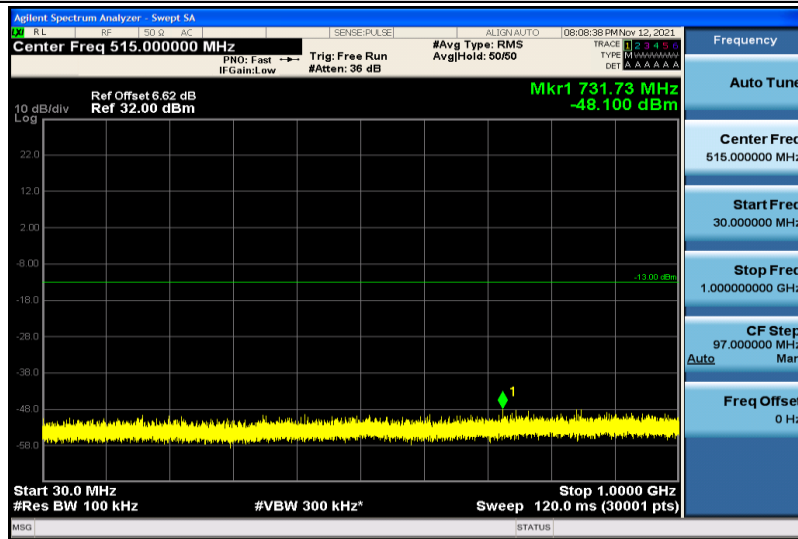

Band4-10MHz-QPSK-20350-1RB#0-1000~26000MHz

Band4-10MHz-16QAM-20000-1RB#0-30~1000MHz

Band4-10MHz-16QAM-20000-1RB#0-1000~26000MHz

Band4-10MHz-16QAM-20175-1RB#0-30~1000MHz

Band4-10MHz-16QAM-20175-1RB#0-1000~26000MHz