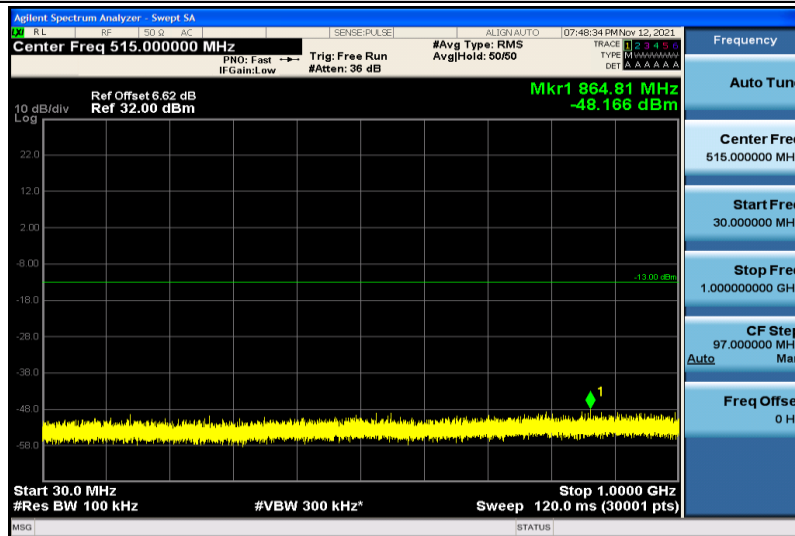

Band4-5MHz-QPSK-20175-1RB#0-1000~26000MHz

Band4-5MHz-QPSK-20375-1RB#0-30~1000MHz