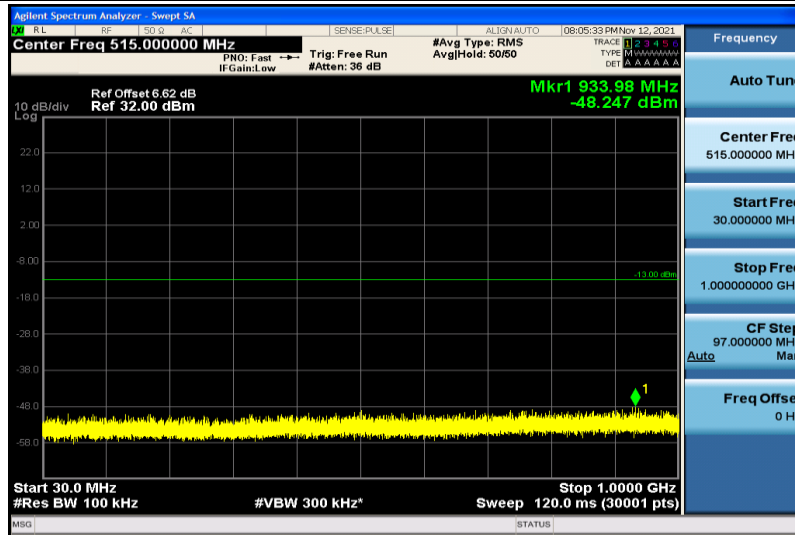

Band4-5MHz-16QAM-19975-1RB#0-1000~26000MHz

Band4-5MHz-16QAM-20175-1RB#0-30~1000MHz

Band4-5MHz-16QAM-20175-1RB#0-1000~26000MHz

Band4-5MHz-16QAM-20375-1RB#0-30~1000MHz

Band4-5MHz-16QAM-20375-1RB#0-1000~26000MHz