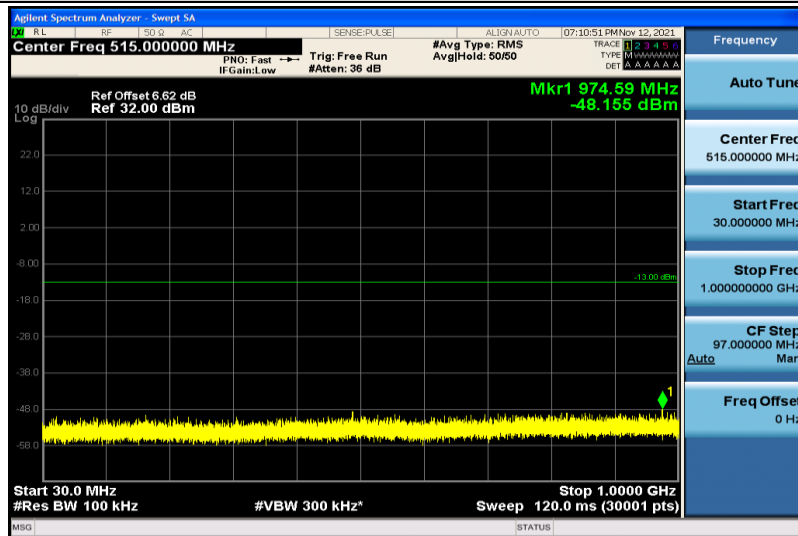

Band4-1.4MHz-QPSK-19957-1RB#0-30~1000MHz

Band4-1.4MHz-QPSK-19957-1RB#0-1000~26000MHz

Band4-1.4MHz-QPSK-20175-1RB#0-30~1000MHz

Band4-1.4MHz-QPSK-20175-1RB#0-1000~26000MHz

Band4-1.4MHz-QPSK-20393-1RB#0-30~1000MHz