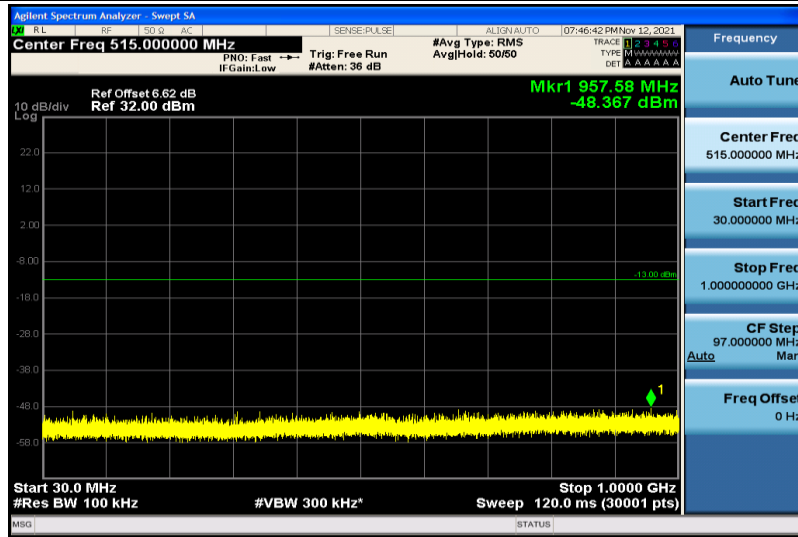

Band4-5MHz-QPSK-19975-1RB#0-1000~26000MHz

Band4-5MHz-QPSK-20175-1RB#0-30~1000MHz

Band4-5MHz-QPSK-20175-1RB#0-1000~26000MHz

Band4-5MHz-QPSK-20375-1RB#0-30~1000MHz

Band4-5MHz-QPSK-20375-1RB#0-1000~26000MHz

Band4-5MHz-16QAM-19975-1RB#0-30~1000MHz