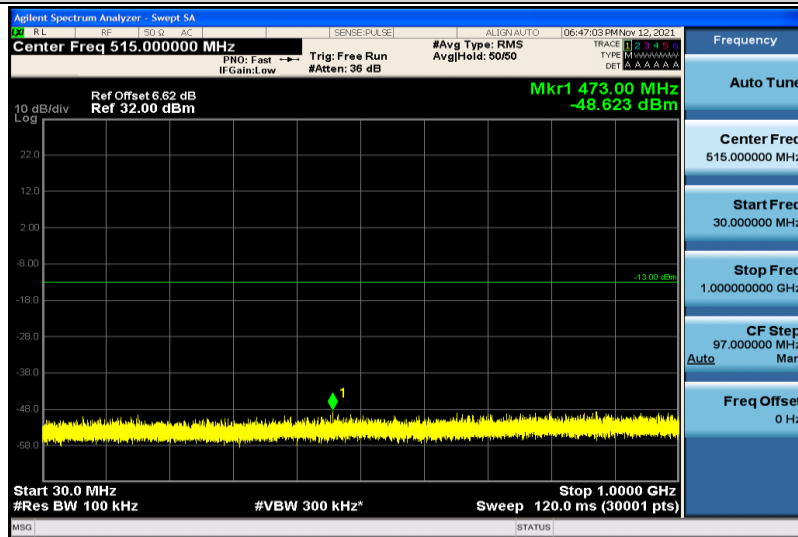

Band2-20MHz-16QAM-18700-1RB#0-1000~26000MHz

Band2-20MHz-16QAM-18900-1RB#0-30~1000MHz