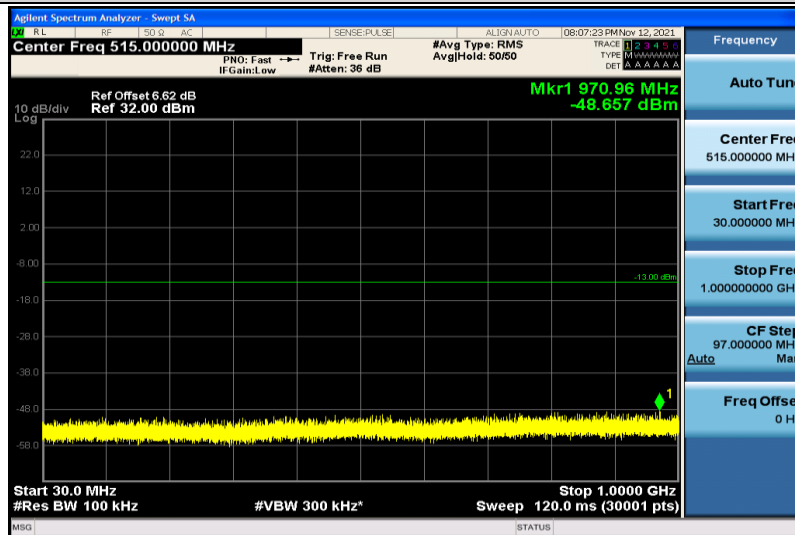

Band4-10MHz-16QAM-20000-1RB#0-1000~26000MHz

Band4-10MHz-16QAM-20175-1RB#0-30~1000MHz