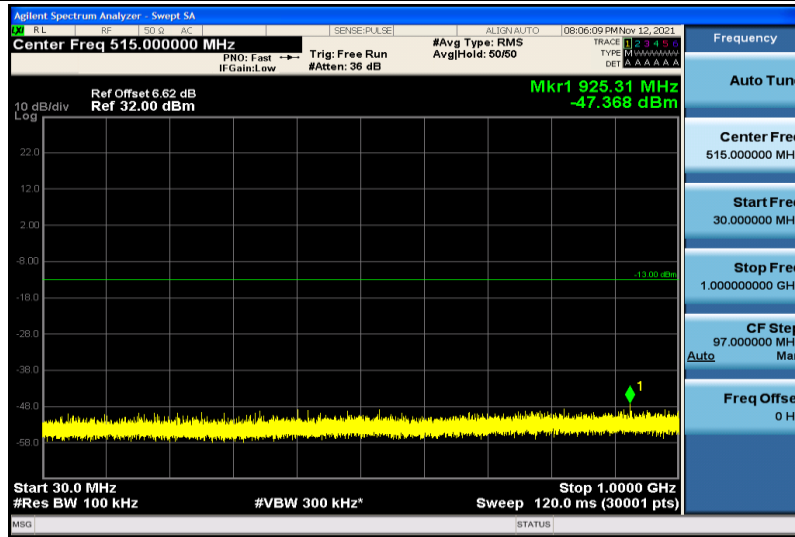

Band4-10MHz-QPSK-20350-1RB#0-1000~26000MHz

Band4-10MHz-16QAM-20000-1RB#0-30~1000MHz