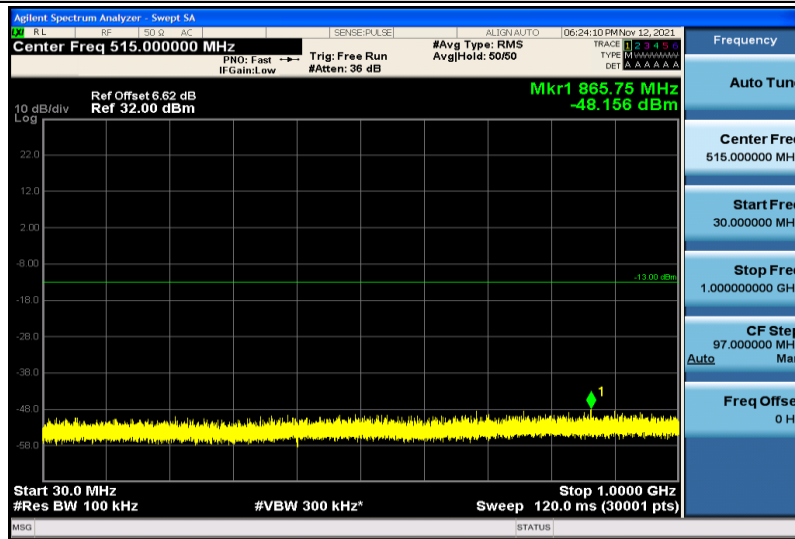

Band2-15MHz-16QAM-18900-1RB#0-1000~26000MHz

Band2-15MHz-16QAM-19125-1RB#0-30~1000MHz

Band2-15MHz-16QAM-19125-1RB#0-1000~26000MHz

Band2-20MHz-QPSK-18700-1RB#0-30~1000MHz

Band2-20MHz-QPSK-18700-1RB#0-1000~26000MHz