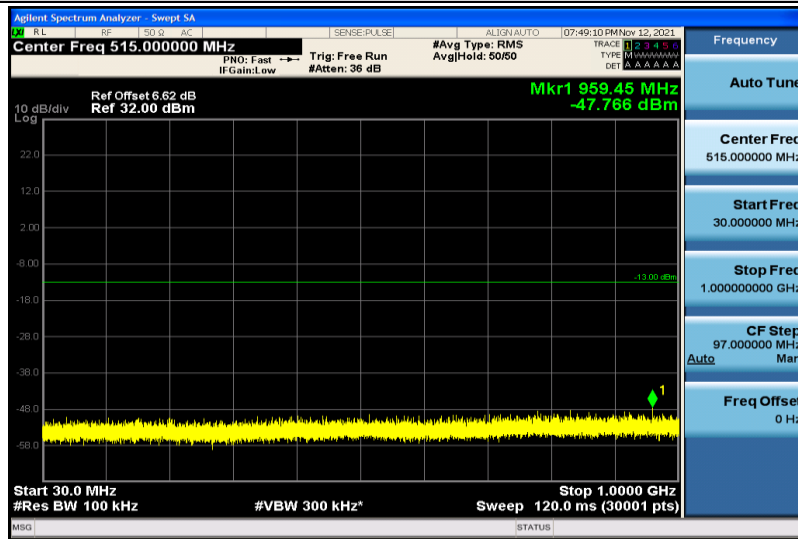

Band4-5MHz-16QAM-19975-1RB#0-1000~26000MHz

Band4-5MHz-16QAM-20175-1RB#0-30~1000MHz

Band4-5MHz-16QAM-20175-1RB#0-1000~26000MHz

Band4-5MHz-16QAM-20375-1RB#0-30~1000MHz

Band4-5MHz-16QAM-20375-1RB#0-1000~26000MHz