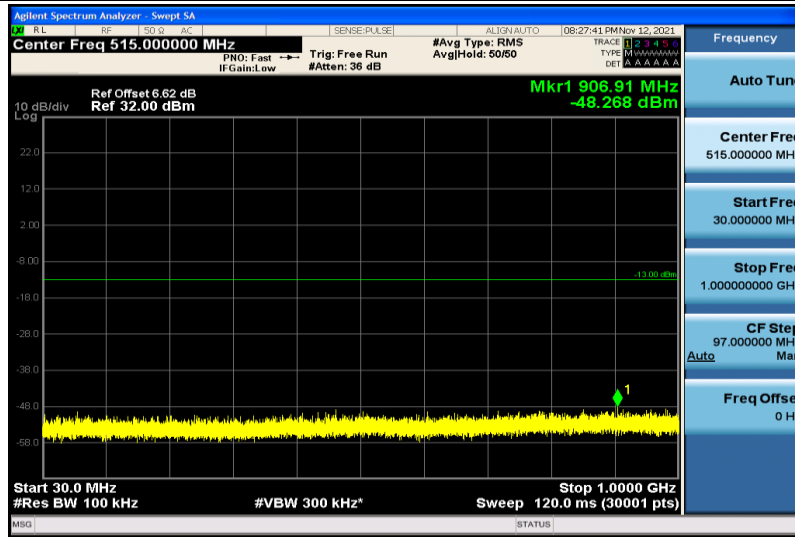

Band4-10MHz-16QAM-20350-1RB#0-1000~26000MHz

Band4-15MHz-QPSK-20025-1RB#0-30~1000MHz