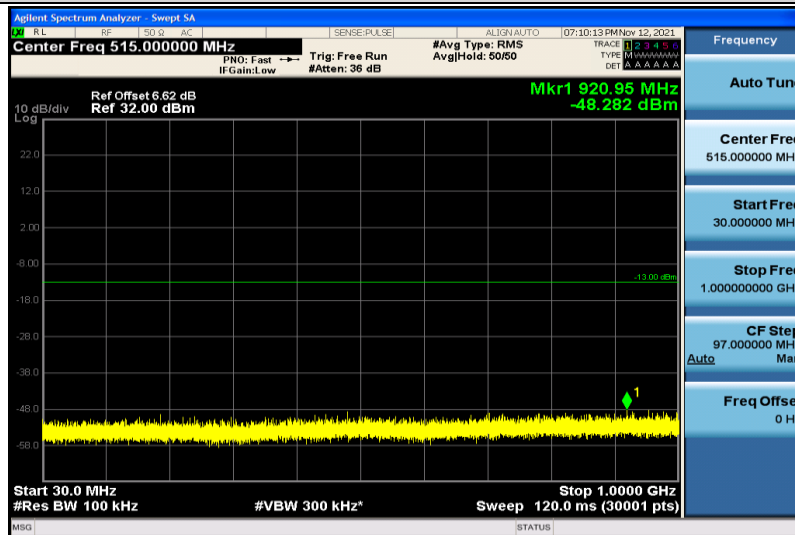

Band4-1.4MHz-16QAM-19957-1RB#0-1000~26000MHz

Band4-1.4MHz-16QAM-20175-1RB#0-30~1000MHz