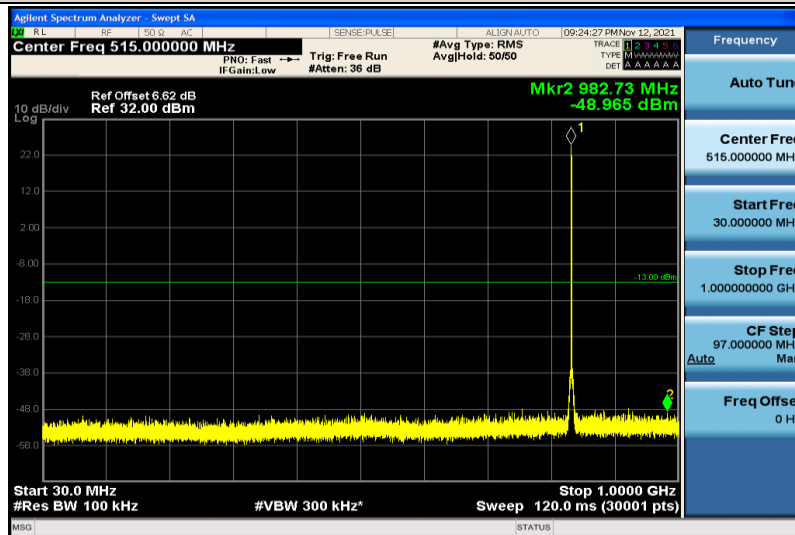

Band5-1.4MHz-QPSK-20407-1RB#0-1000~26000MHz

Band5-1.4MHz-QPSK-20525-1RB#0-30~1000MHz