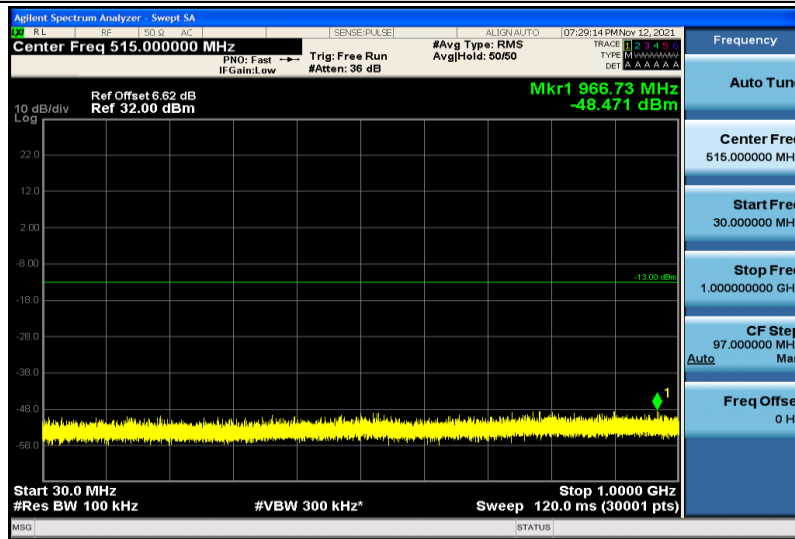

Band4-3MHz-QPSK-20175-1RB#0-1000~26000MHz

Band4-3MHz-QPSK-20385-1RB#0-30~1000MHz