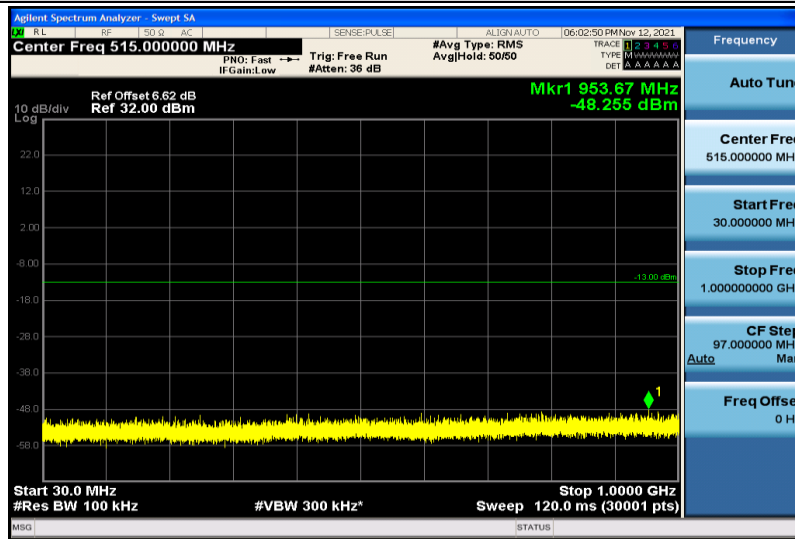

Band2-10MHz-QPSK-19150-1RB#0-1000~26000MHz

Band2-10MHz-16QAM-18650-1RB#0-30~1000MHz

Band2-10MHz-16QAM-18650-1RB#0-1000~26000MHz

Band2-10MHz-16QAM-18900-1RB#0-30~1000MHz

Band2-10MHz-16QAM-18900-1RB#0-1000~26000MHz