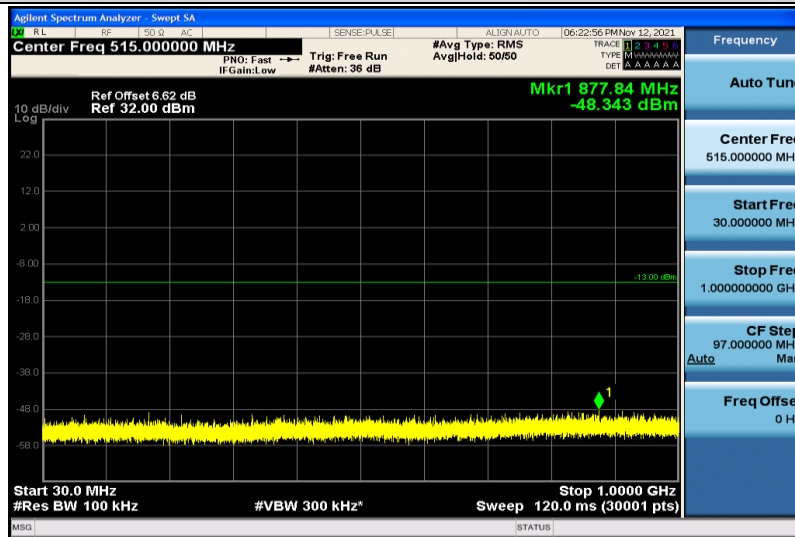

Band2-15MHz-QPSK-18900-1RB#0-1000~26000MHz

Band2-15MHz-QPSK-19125-1RB#0-30~1000MHz

Band2-15MHz-QPSK-19125-1RB#0-1000~26000MHz

Band2-15MHz-16QAM-18675-1RB#0-30~1000MHz

Band2-15MHz-16QAM-18675-1RB#0-1000~26000MHz