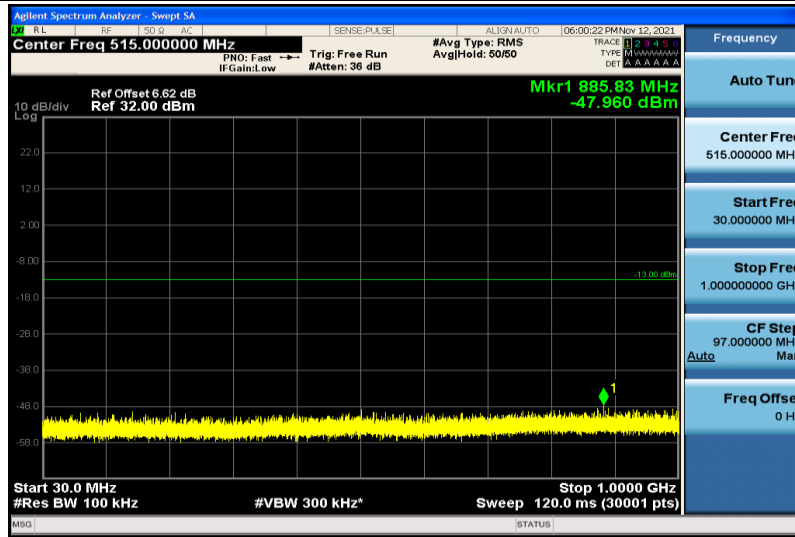

Band2-10MHz-16QAM-18650-1RB#0-30~1000MHz