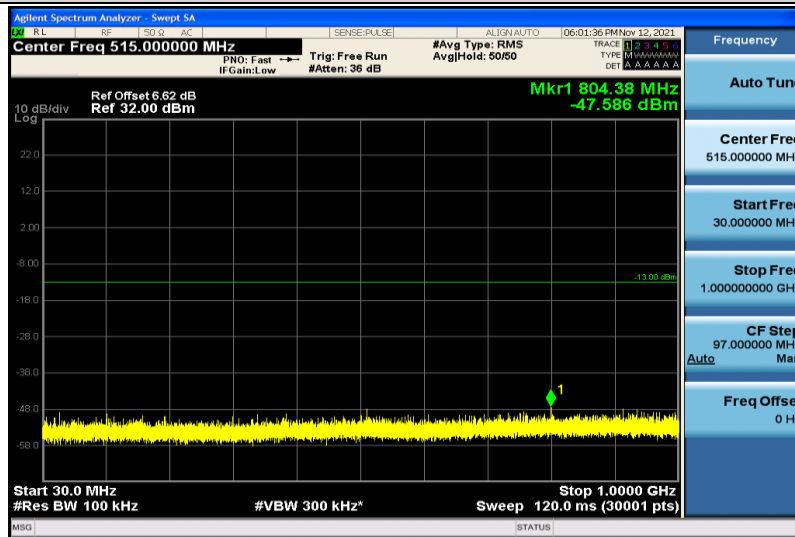

Band2-10MHz-16QAM-18900-1RB#0-30~1000MHz