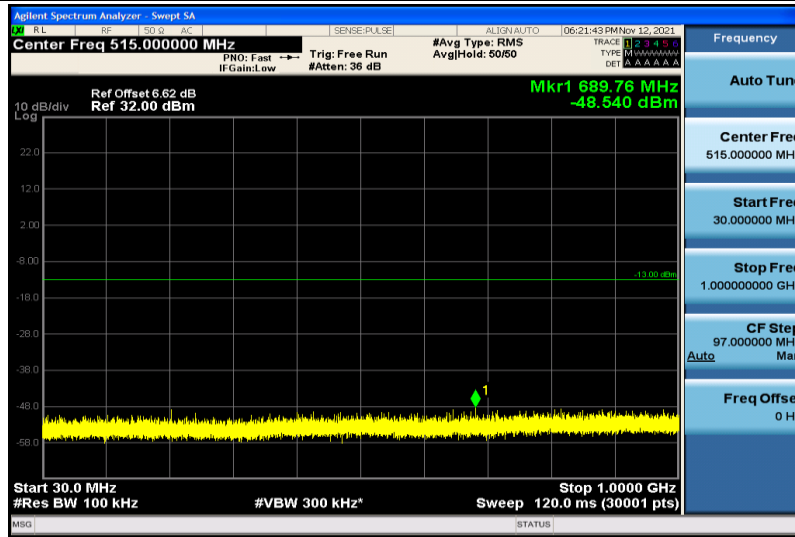

Band2-15MHz-16QAM-18675-1RB#0-30~1000MHz