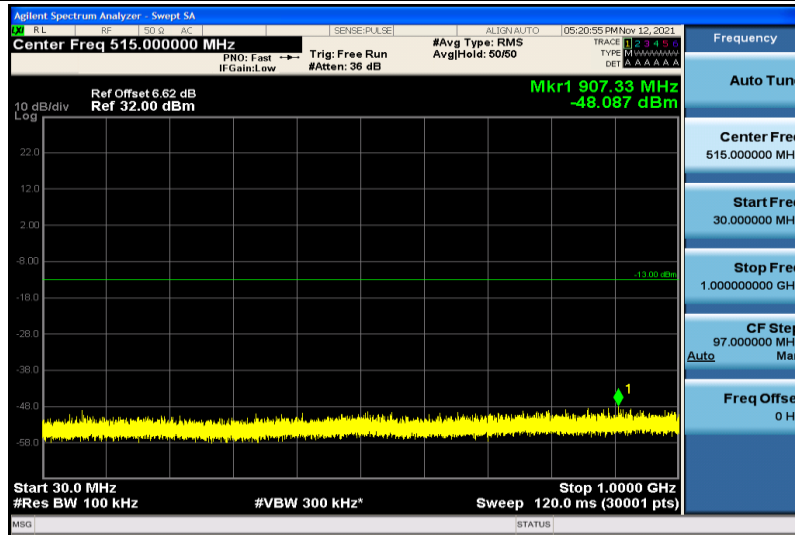

Band2-3MHz-QPSK-18615-1RB#0-30~1000MHz