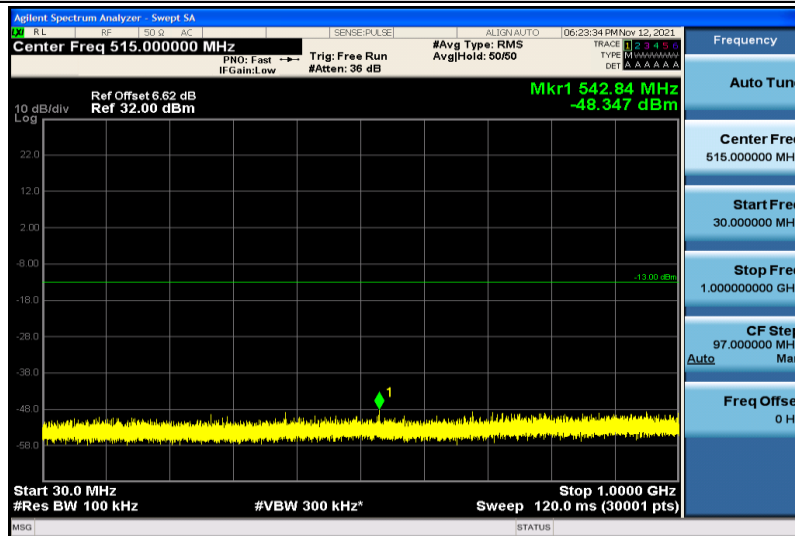

Band2-15MHz-QPSK-19125-1RB#0-30~1000MHz