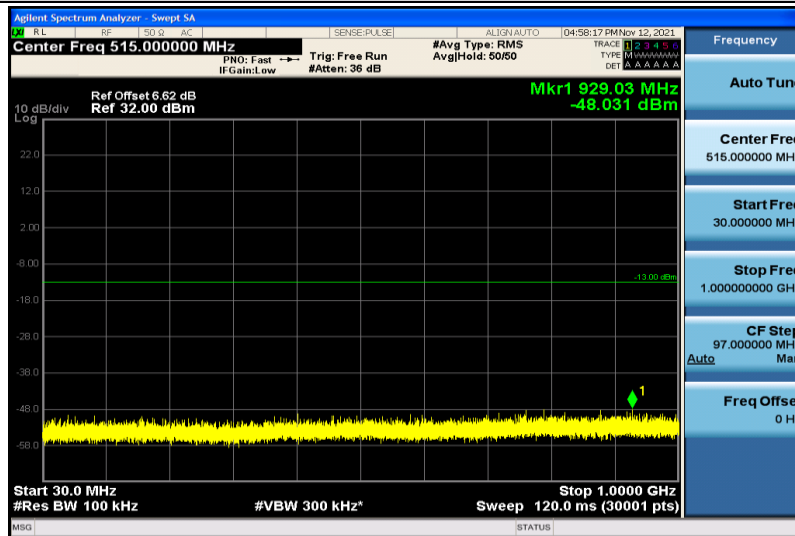

Test Graphs

Band2-1.4MHz-QPSK-18607-1RB#0-30~1000MHz

Band2-1.4MHz-QPSK-18607-1RB#0-1000~26000MHz

Band2-1.4MHz-QPSK-18900-1RB#0-30~1000MHz

Band2-1.4MHz-QPSK-18900-1RB#0-1000~26000MHz

Band2-1.4MHz-QPSK-19193-1RB#0-30~1000MHz