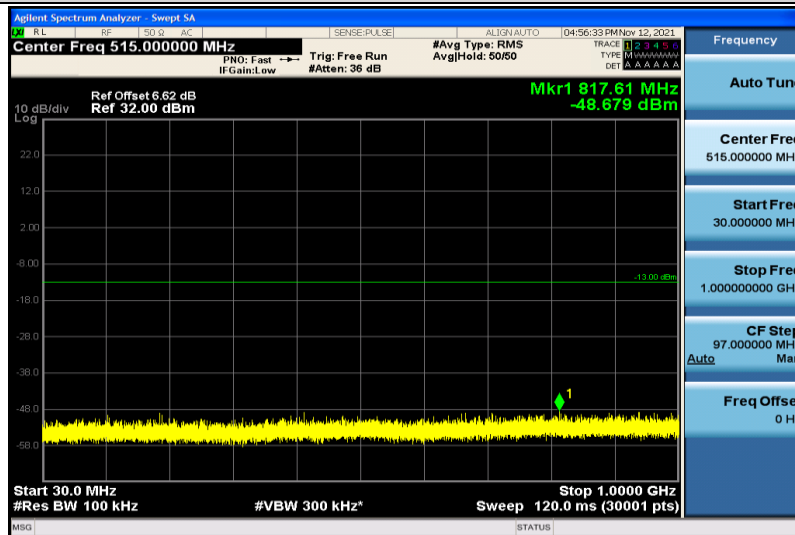

Band2-1.4MHz-16QAM-18900-1RB#0-30~1000MHz