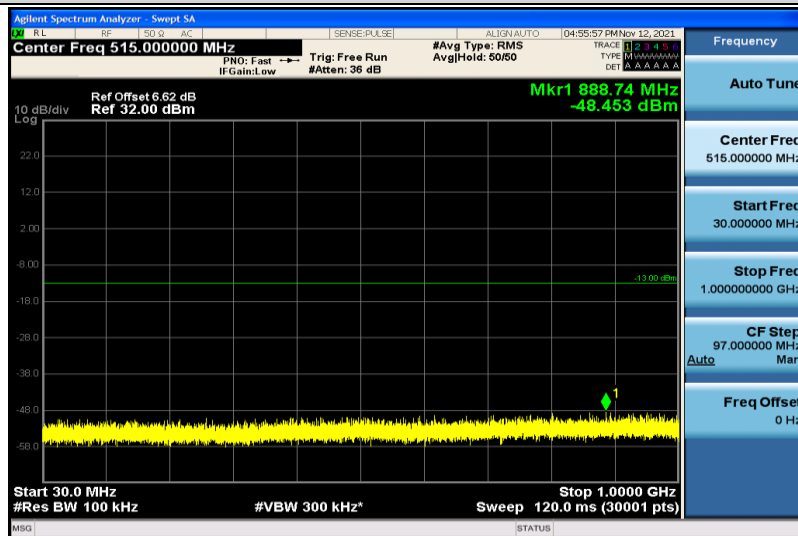

Band2-1.4MHz-QPSK-18900-1RB#0-30~1000MHz