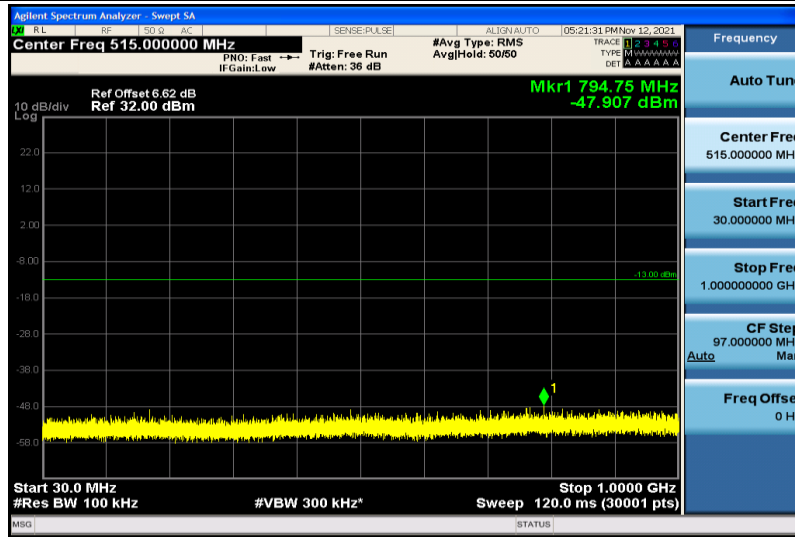

Band2-3MHz-QPSK-18900-1RB#0-1000~26000MHz

Band2-3MHz-QPSK-19185-1RB#0-30~1000MHz

Band2-3MHz-QPSK-19185-1RB#0-1000~26000MHz

Band2-3MHz-16QAM-18615-1RB#0-30~1000MHz

Band2-3MHz-16QAM-18615-1RB#0-1000~26000MHz