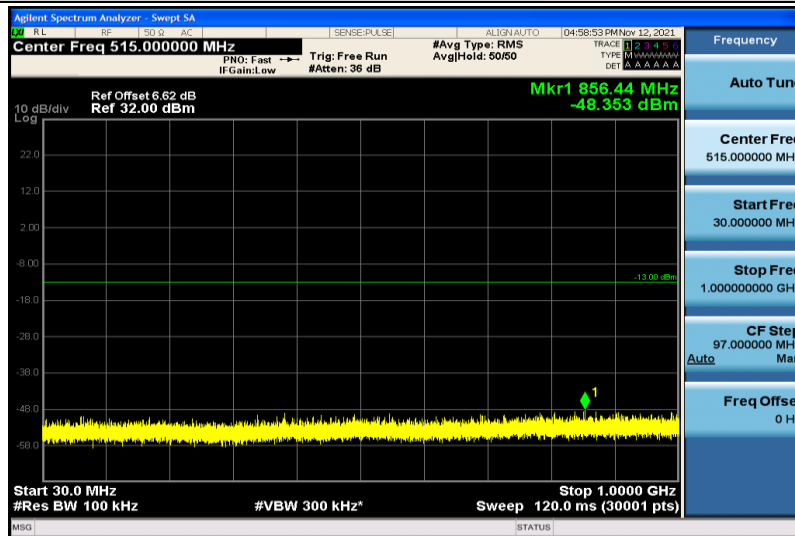

Band2-1.4MHz-QPSK-19193-1RB#0-1000~26000MHz

Band2-1.4MHz-16QAM-18607-1RB#0-30~1000MHz

Band2-1.4MHz-16QAM-18607-1RB#0-1000~26000MHz

Band2-1.4MHz-16QAM-18900-1RB#0-30~1000MHz

Band2-1.4MHz-16QAM-18900-1RB#0-1000~26000MHz