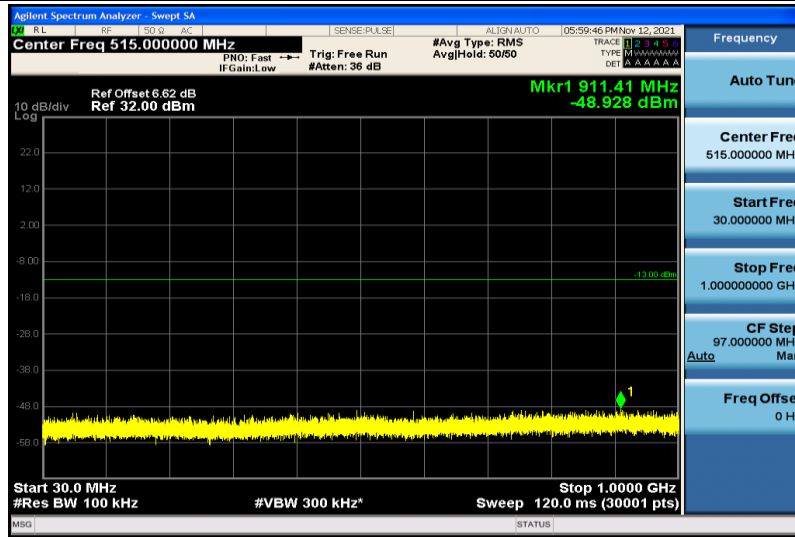

Band2-5MHz-16QAM-18625-1RB#0-1000~26000MHz

Band2-5MHz-16QAM-18900-1RB#0-30~1000MHz

Band2-5MHz-16QAM-18900-1RB#0-1000~26000MHz

Band2-5MHz-16QAM-19175-1RB#0-30~1000MHz

Band2-5MHz-16QAM-19175-1RB#0-1000~26000MHz