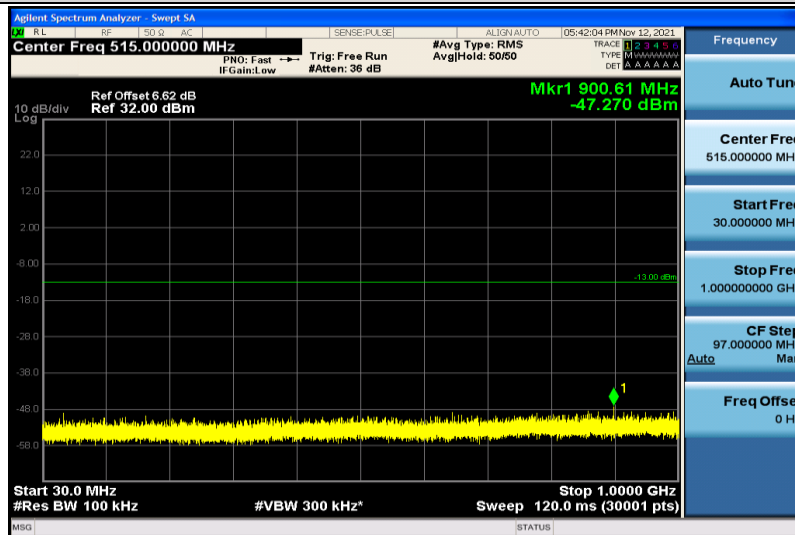

Band2-5MHz-16QAM-18900-1RB#0-30~1000MHz