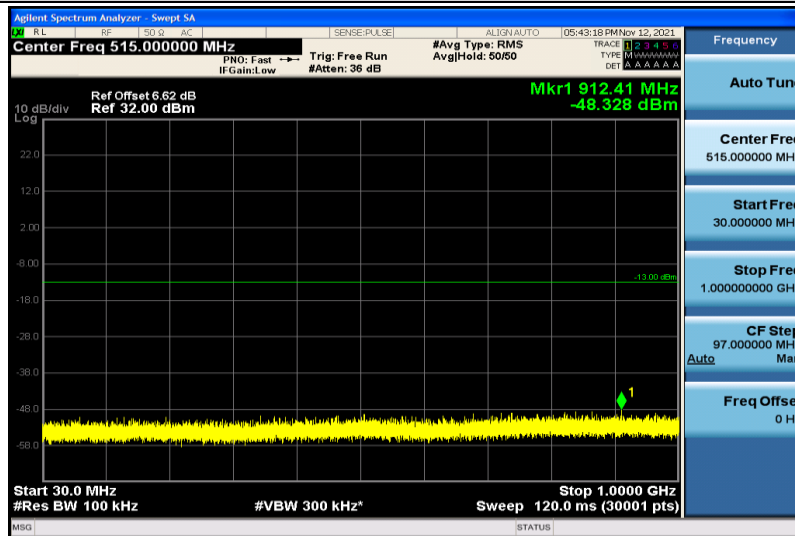

Band2-5MHz-16QAM-19175-1RB#0-30~1000MHz