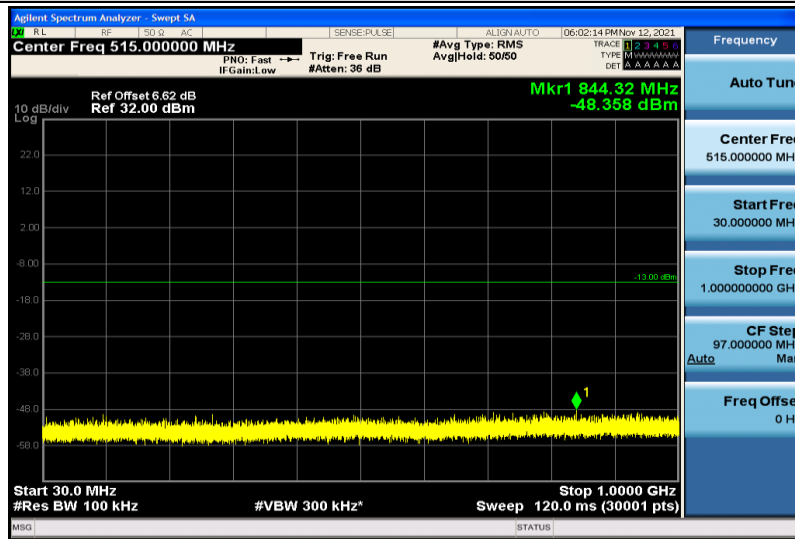

Band2-10MHz-QPSK-18650-1RB#0-30~1000MHz

Band2-10MHz-QPSK-18650-1RB#0-1000~26000MHz

Band2-10MHz-QPSK-18900-1RB#0-30~1000MHz

Band2-10MHz-QPSK-18900-1RB#0-1000~26000MHz

Band2-10MHz-QPSK-19150-1RB#0-30~1000MHz