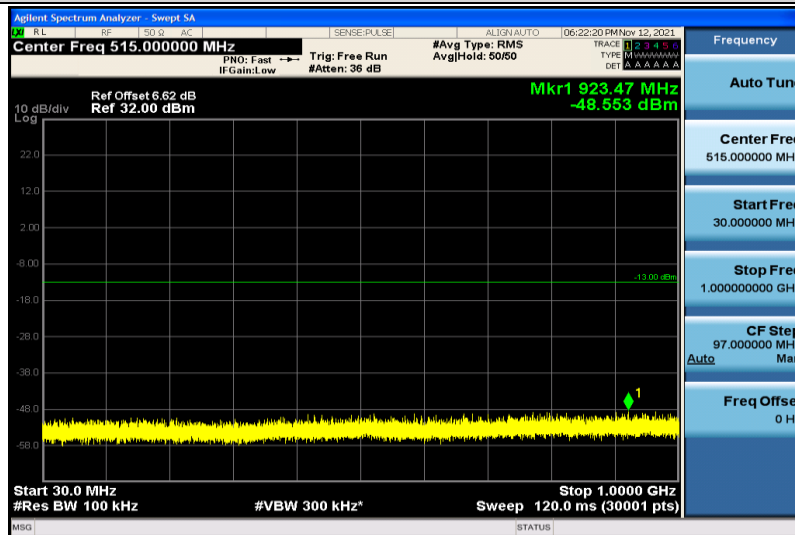

Band2-10MHz-16QAM-19150-1RB#0-30~1000MHz

Band2-10MHz-16QAM-19150-1RB#0-1000~26000MHz

Band2-15MHz-QPSK-18675-1RB#0-30~1000MHz

Band2-15MHz-QPSK-18675-1RB#0-1000~26000MHz

Band2-15MHz-QPSK-18900-1RB#0-30~1000MHz