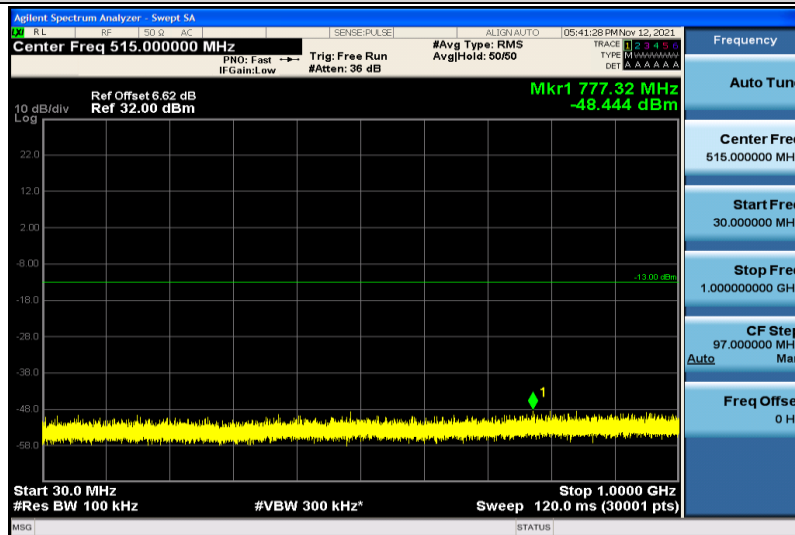

Band2-5MHz-QPSK-18900-1RB#0-30~1000MHz