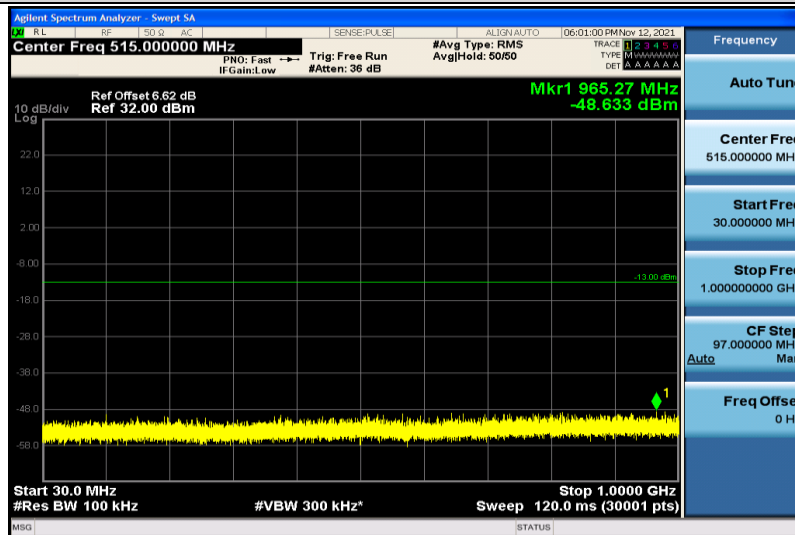

Band2-10MHz-QPSK-18900-1RB#0-30~1000MHz