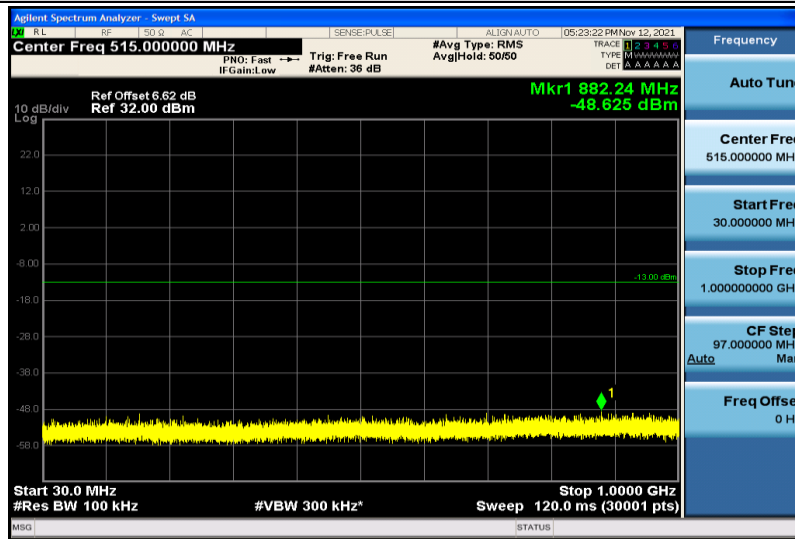

Band2-3MHz-QPSK-19185-1RB#0-30~1000MHz