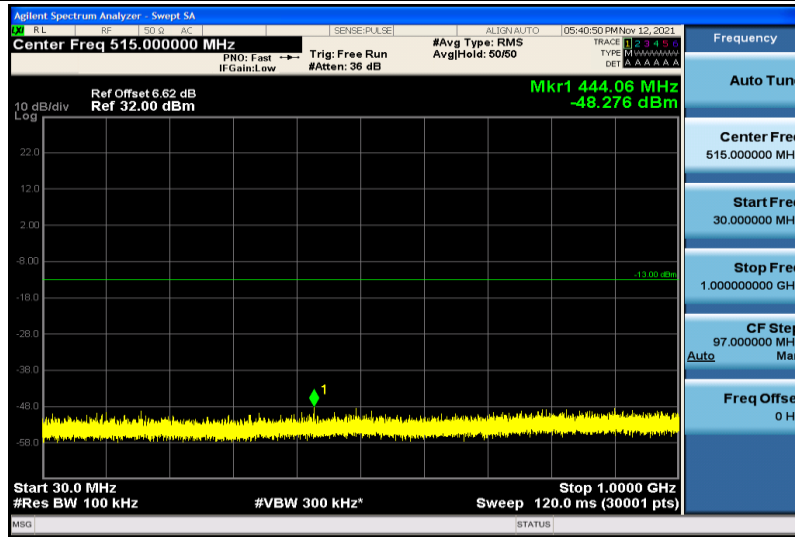

Band2-5MHz-QPSK-18625-1RB#0-1000~26000MHz

Band2-5MHz-QPSK-18900-1RB#0-30~1000MHz

Band2-5MHz-QPSK-18900-1RB#0-1000~26000MHz

Band2-5MHz-QPSK-19175-1RB#0-30~1000MHz

Band2-5MHz-QPSK-19175-1RB#0-1000~26000MHz

Band2-5MHz-16QAM-18625-1RB#0-30~1000MHz