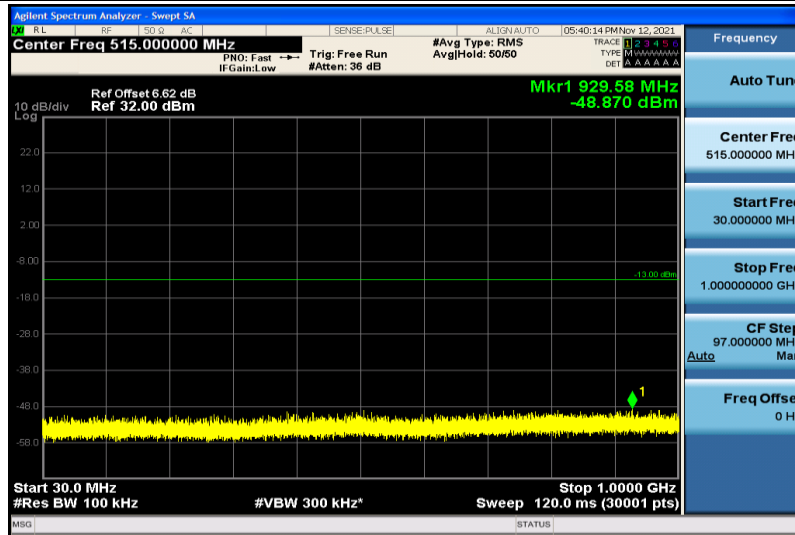

Band2-3MHz-16QAM-18900-1RB#0-30~1000MHz

Band2-3MHz-16QAM-18900-1RB#0-1000~26000MHz

Band2-3MHz-16QAM-19185-1RB#0-30~1000MHz

Band2-3MHz-16QAM-19185-1RB#0-1000~26000MHz

Band2-5MHz-QPSK-18625-1RB#0-30~1000MHz