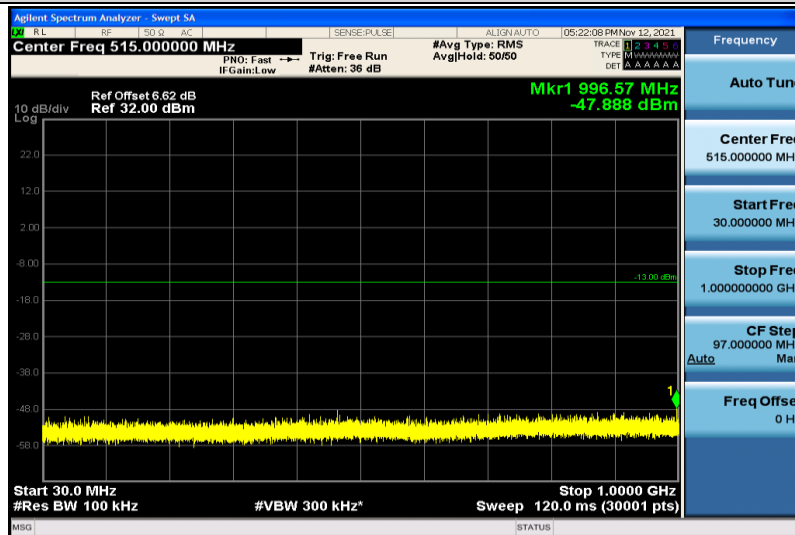

Band2-1.4MHz-16QAM-19193-1RB#0-30~1000MHz

Band2-1.4MHz-16QAM-19193-1RB#0-1000~26000MHz

Band2-3MHz-QPSK-18615-1RB#0-30~1000MHz

Band2-3MHz-QPSK-18615-1RB#0-1000~26000MHz

Band2-3MHz-QPSK-18900-1RB#0-30~1000MHz