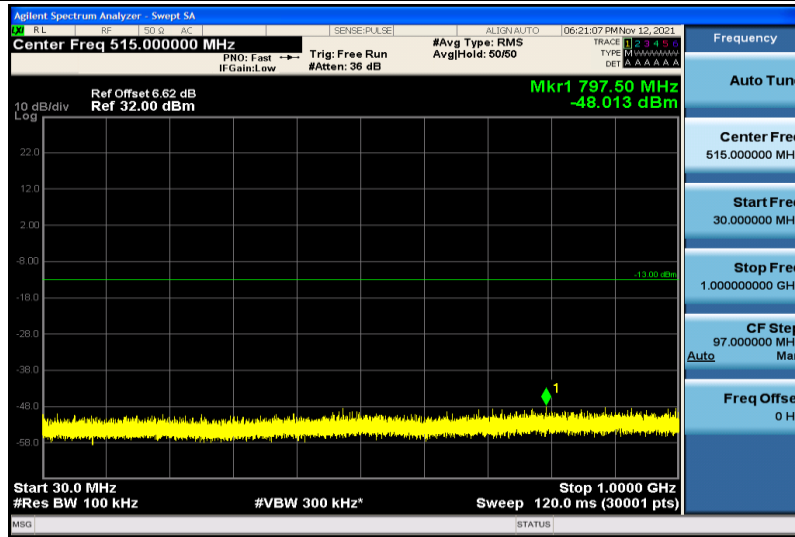

Band2-15MHz-QPSK-18675-1RB#0-30~1000MHz