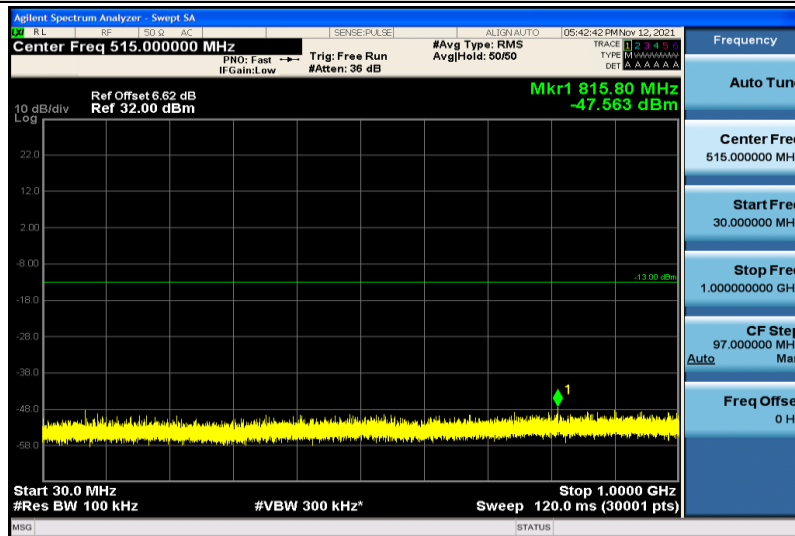

Band2-5MHz-QPSK-19175-1RB#0-30~1000MHz