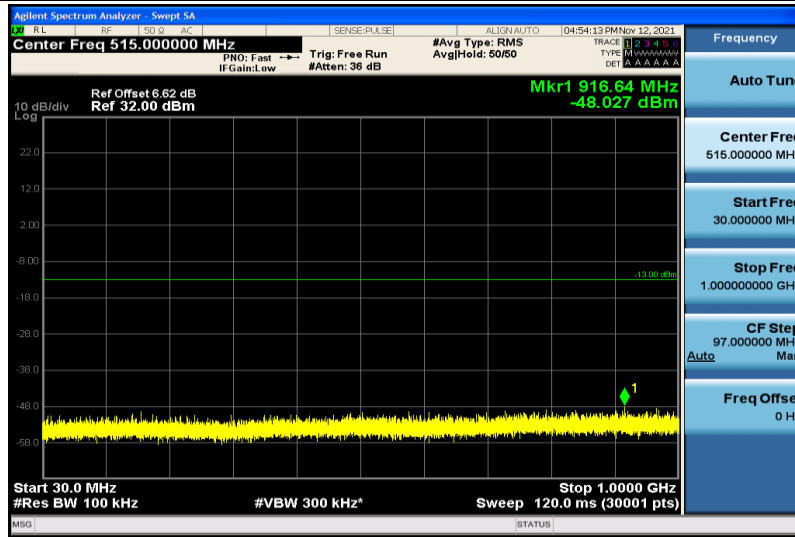

Band2-1.4MHz-16QAM-18607-1RB#0-30~1000MHz