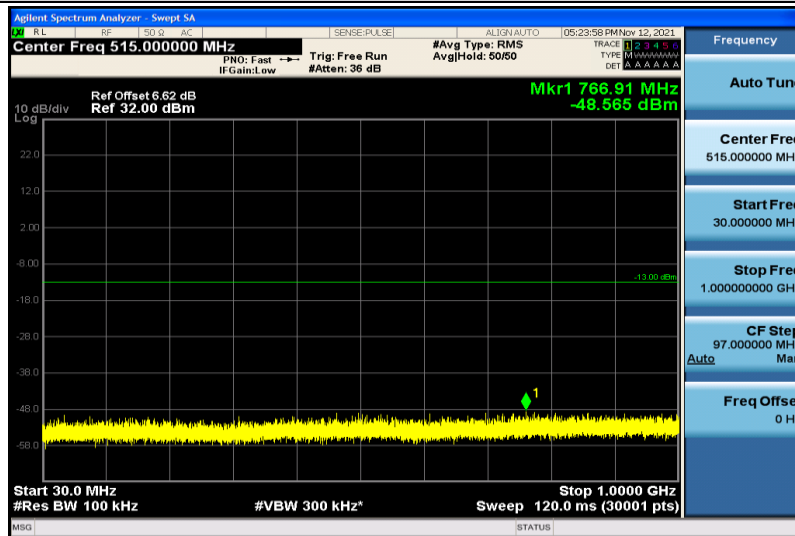

Band2-3MHz-16QAM-19185-1RB#0-30~1000MHz