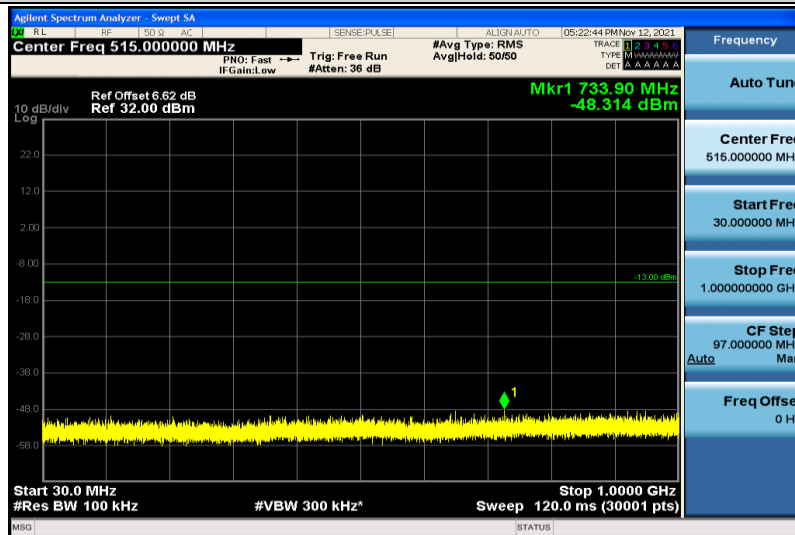

Band2-3MHz-QPSK-18900-1RB#0-1000~26000MHz

Band2-3MHz-QPSK-19185-1RB#0-30~1000MHz

Band2-3MHz-QPSK-19185-1RB#0-1000~26000MHz

Band2-3MHz-16QAM-18615-1RB#0-30~1000MHz

Band2-3MHz-16QAM-18615-1RB#0-1000~26000MHz