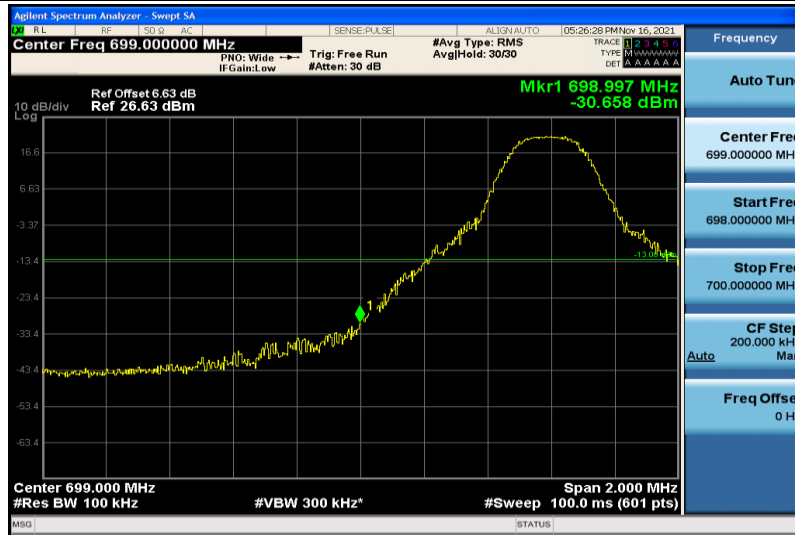

Band12-5MHz-16QAM-23155-25RB#0

Band12-10MHz-QPSK-23060-1RB#0