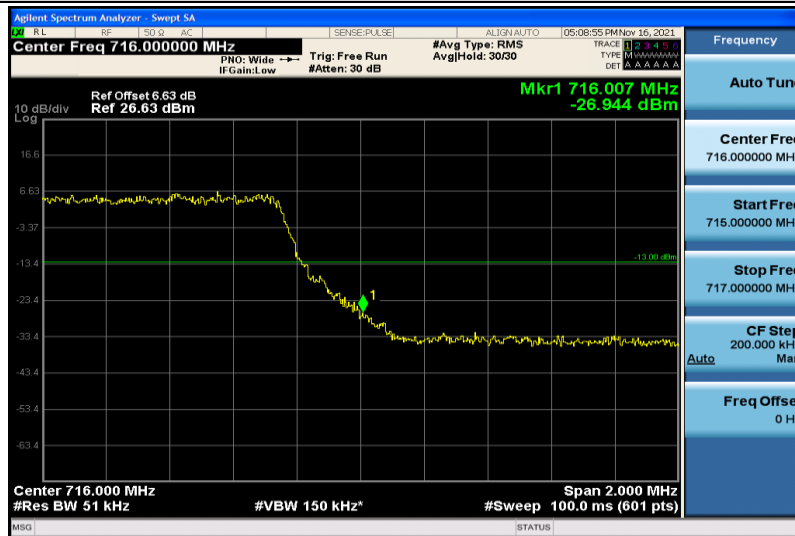

Band12-5MHz-QPSK-23155-1RB#24

Band12-5MHz-QPSK-23155-25RB#0