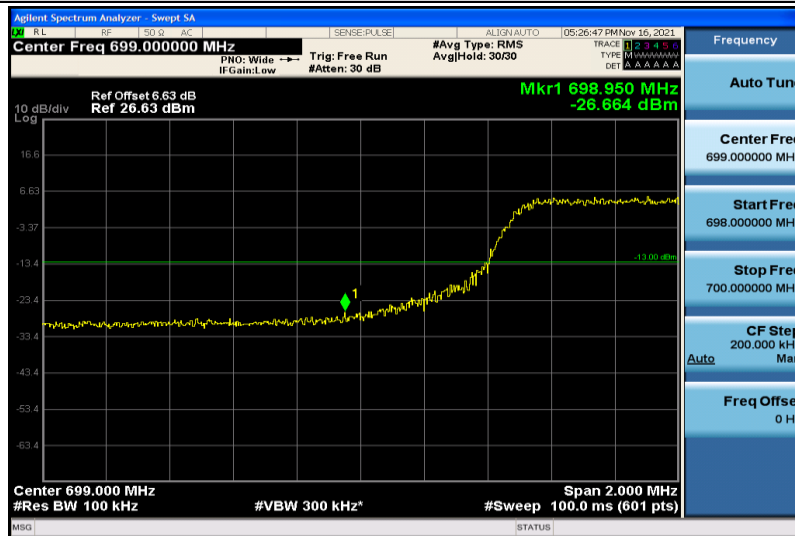

Band12-10MHz-QPSK-23060-1RB#0

Band12-10MHz-QPSK-23060-50RB#0