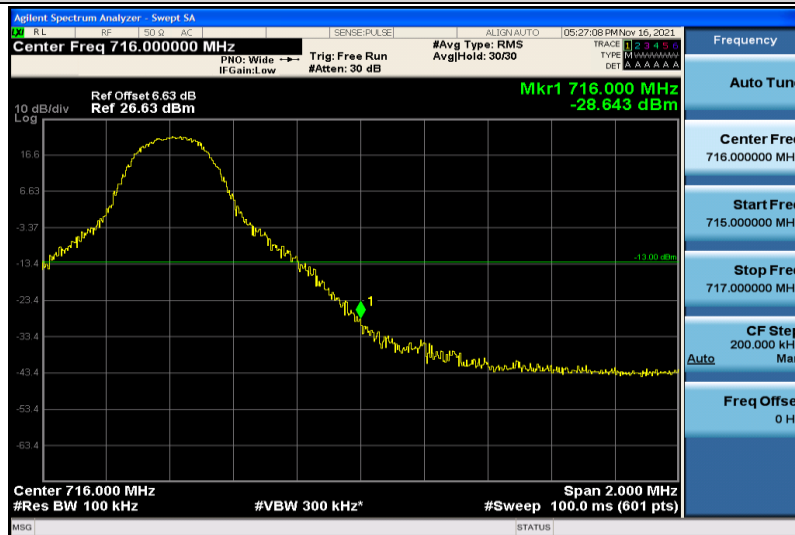

Band12-10MHz-QPSK-23130-1RB#49