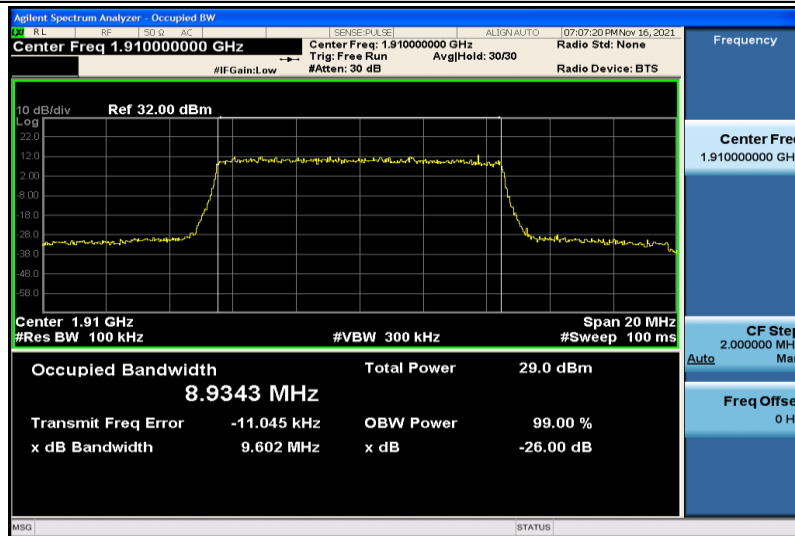

Band25-10MHz-QPSK-26365-50RB#0-8.9428

Band25-10MHz-QPSK-26640-50RB#0-8.9462

Band25-10MHz-16QAM-26090-50RB#0-8.9420

Band25-10MHz-16QAM-26365-50RB#0-8.9514

Band25-10MHz-16QAM-26640-50RB#0-8.9343

Band25-15MHz-QPSK-26115-75RB#0-13.412