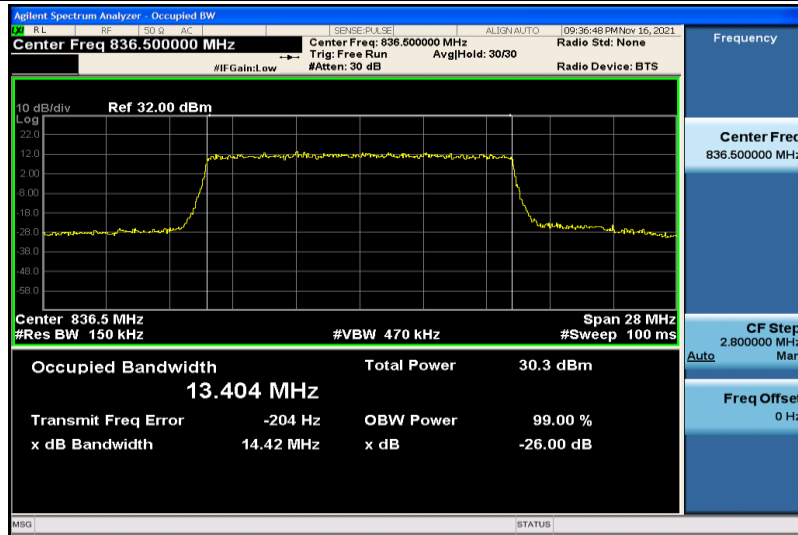

Band26-15MHz-16QAM-26915-75RB#0-13.404