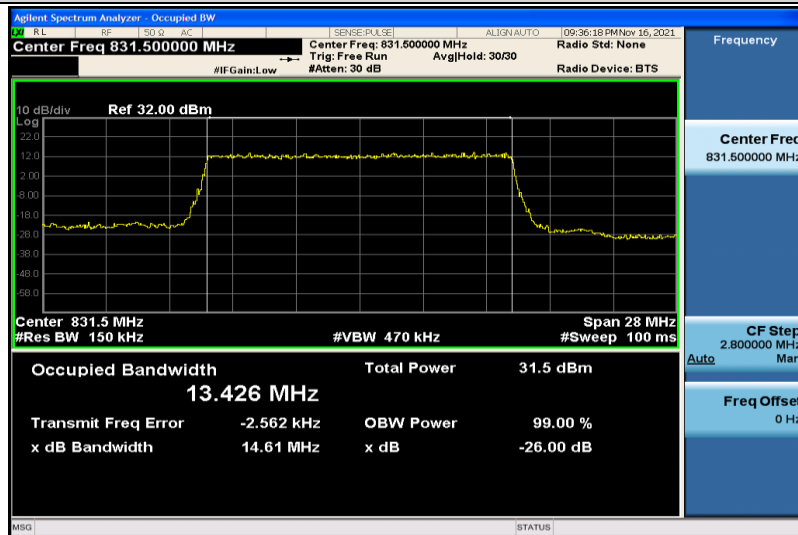

Band26-10MHz-QPSK-26915-50RB#0-8.9232

Band26-10MHz-QPSK-26990-50RB#0-8.9484

Band26-10MHz-16QAM-26840-50RB#0-8.9520

Band26-10MHz-16QAM-26915-50RB#0-8.9363

Band26-10MHz-16QAM-26990-50RB#0-8.9407

Band26-15MHz-QPSK-26865-75RB#0-13.426