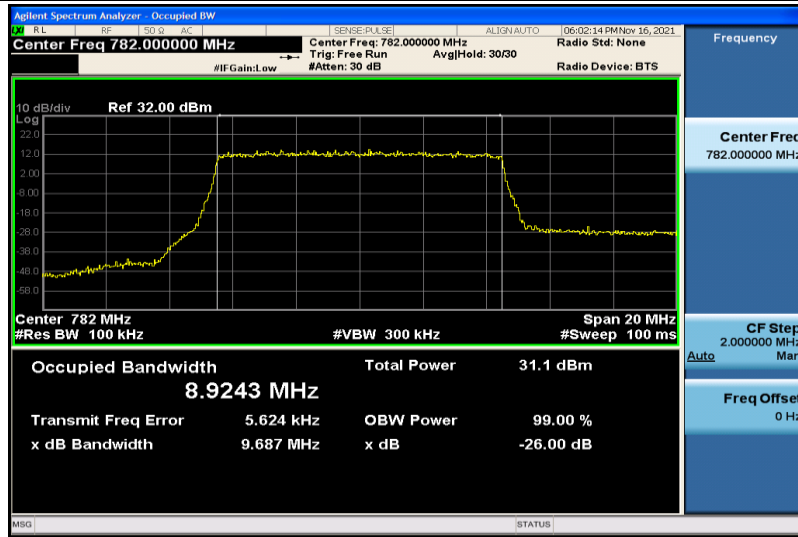

Band13-10MHz-QPSK-23230-50RB#0-8.9243