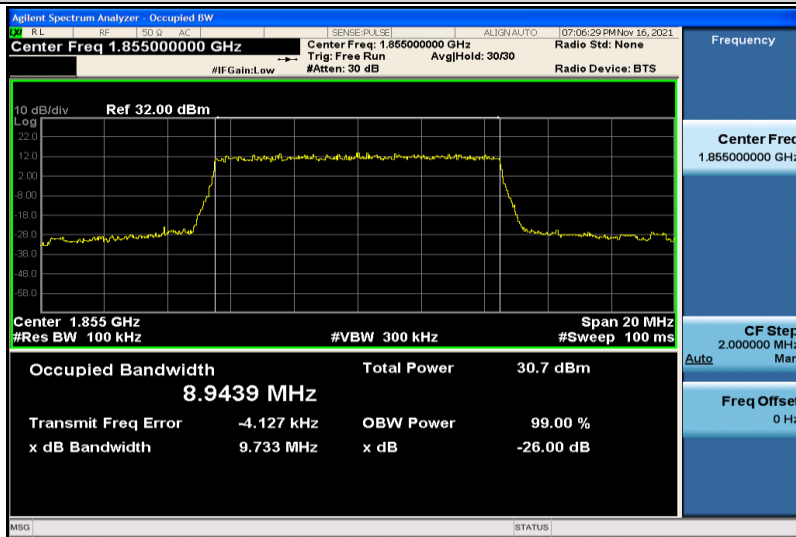

Band25-5MHz-QPSK-26365-25RB#0-4.4884

Band25-5MHz-QPSK-26665-25RB#0-4.4849

Band25-5MHz-16QAM-26065-25RB#0-4.4839

Band25-5MHz-16QAM-26365-25RB#0-4.4860

Band25-5MHz-16QAM-26665-25RB#0-4.4785

Band25-10MHz-QPSK-26090-50RB#0-8.9439