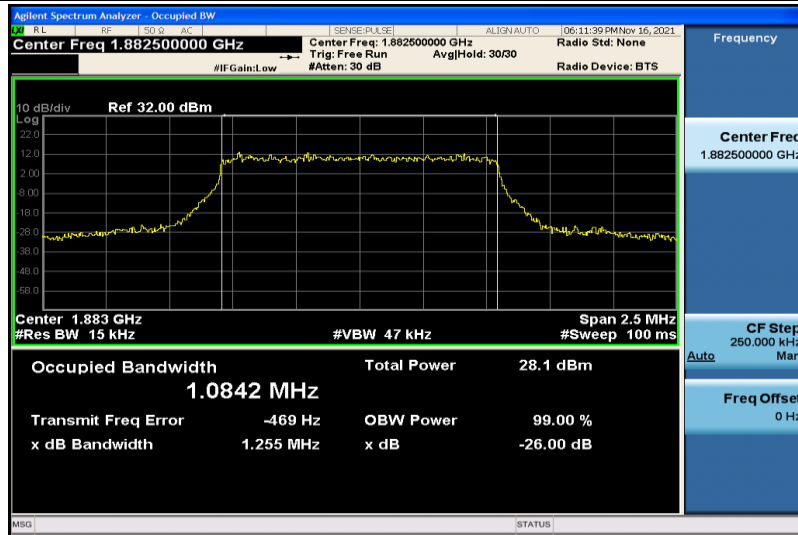

Band25-1.4MHz-16QAM-26365-6RB#0-1.0842