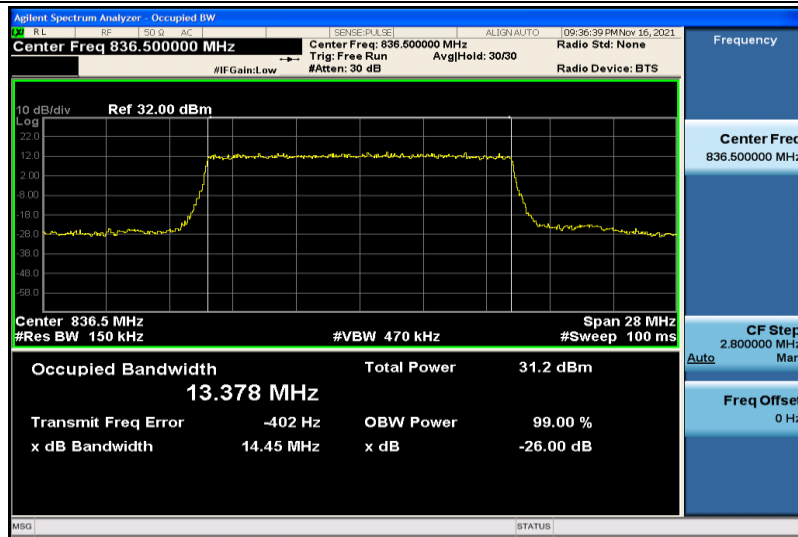

Band26-10MHz-QPSK-26915-50RB#0-8.9232

Band26-10MHz-QPSK-26990-50RB#0-8.9484

Band26-10MHz-16QAM-26840-50RB#0-8.9520

Band26-10MHz-16QAM-26915-50RB#0-8.9363

Band26-10MHz-16QAM-26990-50RB#0-8.9407

Band26-15MHz-QPSK-26865-75RB#0-13.426