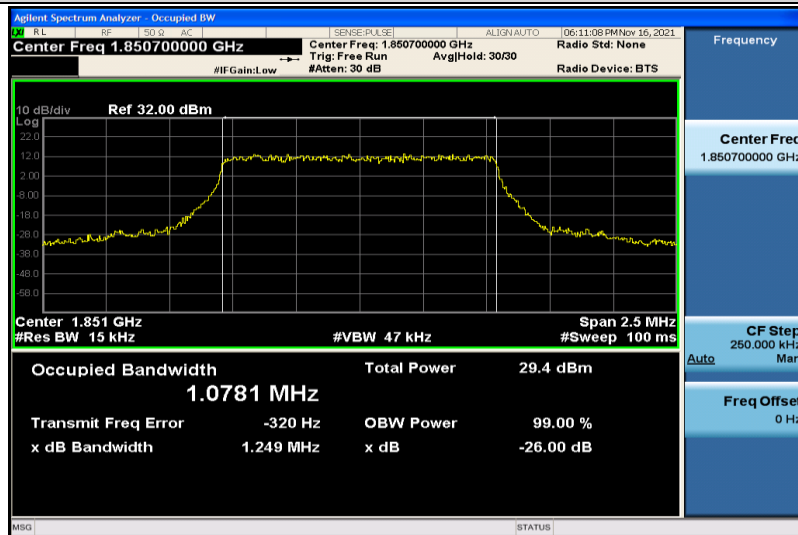

Band13-5MHz-16QAM-23205-25RB#0-4.4733

Band13-5MHz-16QAM-23230-25RB#0-4.4828

Band13-5MHz-16QAM-23255-25RB#0-4.4865

Band13-10MHz-QPSK-23230-50RB#0-8.9243

Band13-10MHz-16QAM-23230-50RB#0-8.9231

Band25-1.4MHz-QPSK-26047-6RB#0-1.0781