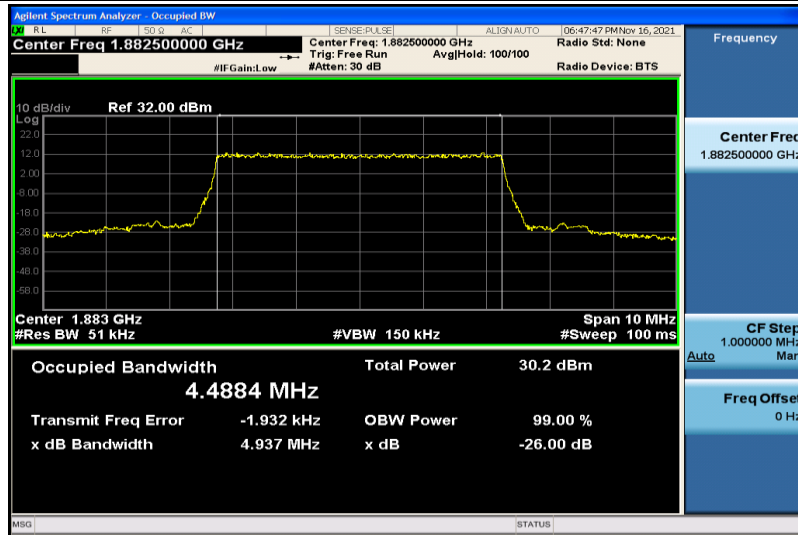

Band25-3MHz-QPSK-26365-15RB#0-2.6858

Band25-3MHz-QPSK-26675-15RB#0-2.6856

Band25-3MHz-16QAM-26055-15RB#0-2.6815

Band25-3MHz-16QAM-26365-15RB#0-2.6854

Band25-3MHz-16QAM-26675-15RB#0-2.6795

Band25-5MHz-QPSK-26065-25RB#0-4.4745