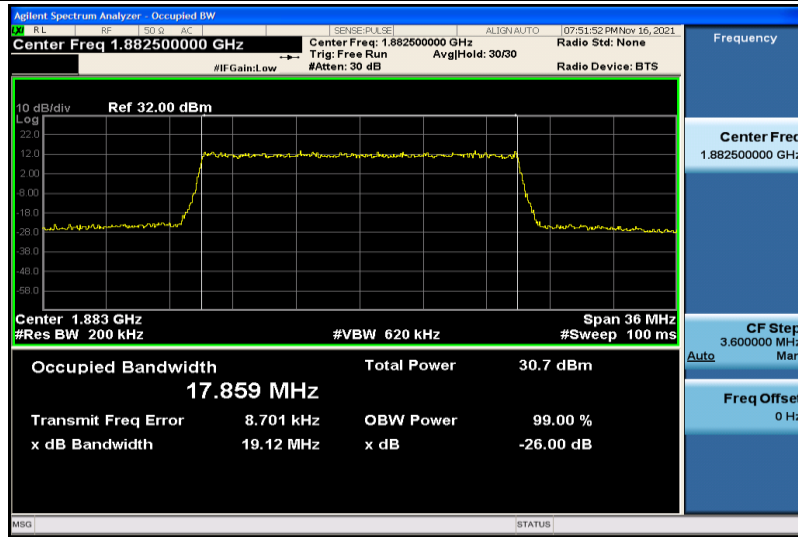

Band25-15MHz-QPSK-26365-75RB#0-13.414

Band25-15MHz-QPSK-26615-75RB#0-13.419

Band25-15MHz-16QAM-26115-75RB#0-13.400

Band25-15MHz-16QAM-26365-75RB#0-13.434

Band25-15MHz-16QAM-26615-75RB#0-13.395

Band25-20MHz-QPSK-26140-100RB#0-17.859