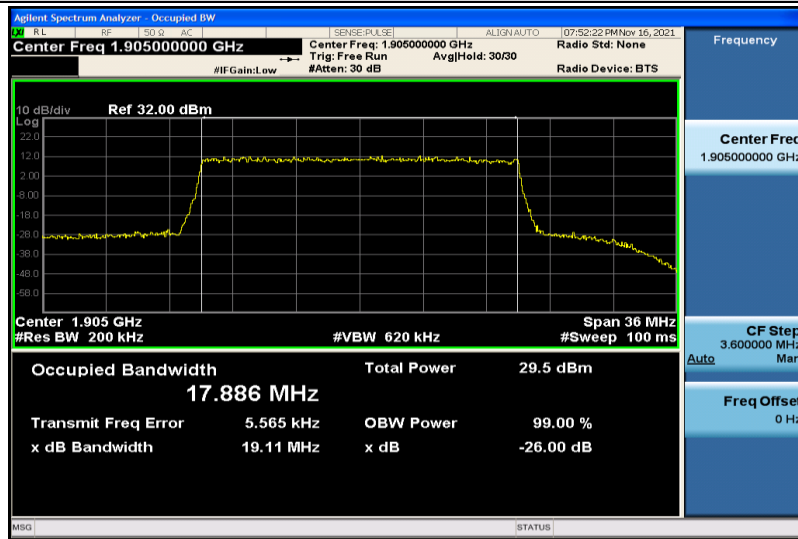

Band25-20MHz-QPSK-26365-100RB#0-17.859

Band25-20MHz-QPSK-26590-100RB#0-17.841

Band25-20MHz-16QAM-26140-100RB#0-17.833

Band25-20MHz-16QAM-26365-100RB#0-17.905

Band25-20MHz-16QAM-26590-100RB#0-17.886

Band26-1.4MHz-QPSK-26797-6RB#0-1.0822