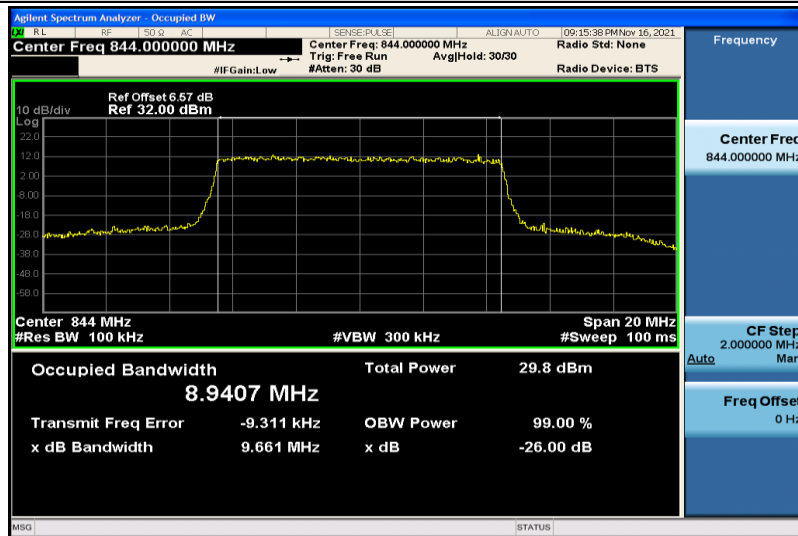

Band26-10MHz-QPSK-26915-50RB#0-8.9232

Band26-10MHz-QPSK-26990-50RB#0-8.9484

Band26-10MHz-16QAM-26840-50RB#0-8.9520

Band26-10MHz-16QAM-26915-50RB#0-8.9363

Band26-10MHz-16QAM-26990-50RB#0-8.9407

Band26-15MHz-QPSK-26865-75RB#0-13.426