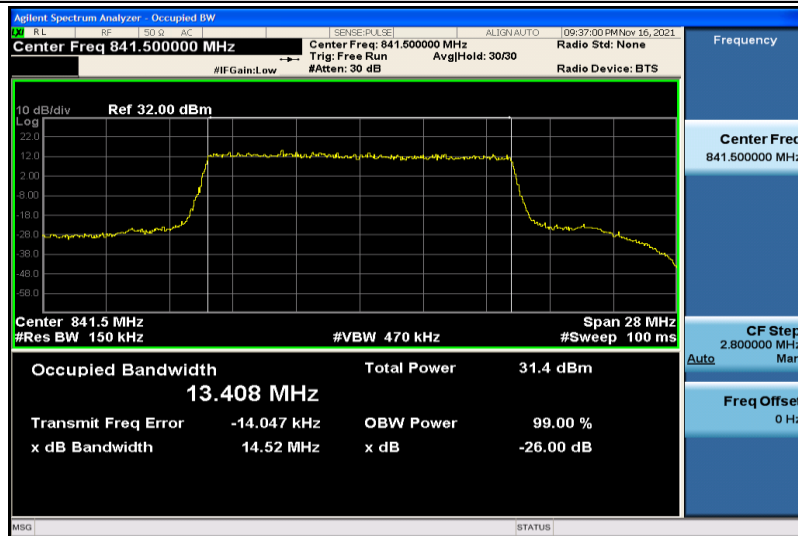

Band26-15MHz-QPSK-26965-75RB#0-13.408