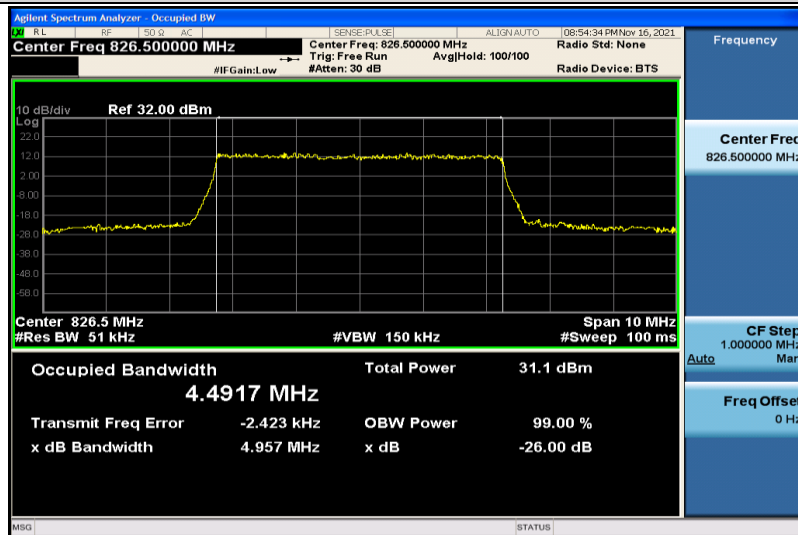

Band26-3MHz-QPSK-26915-15RB#0-2.6882

Band26-3MHz-QPSK-27025-15RB#0-2.6900

Band26-3MHz-16QAM-26805-15RB#0-2.6857

Band26-3MHz-16QAM-26915-15RB#0-2.6844

Band26-3MHz-16QAM-27025-15RB#0-2.6864

Band26-5MHz-QPSK-26815-25RB#0-4.4917