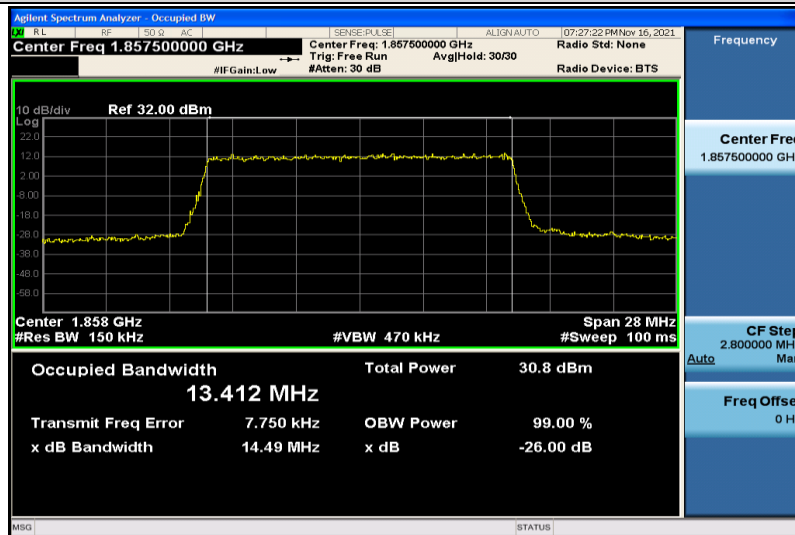

Band25-10MHz-QPSK-26365-50RB#0-8.9428

Band25-10MHz-QPSK-26640-50RB#0-8.9462

Band25-10MHz-16QAM-26090-50RB#0-8.9420

Band25-10MHz-16QAM-26365-50RB#0-8.9514

Band25-10MHz-16QAM-26640-50RB#0-8.9343

Band25-15MHz-QPSK-26115-75RB#0-13.412