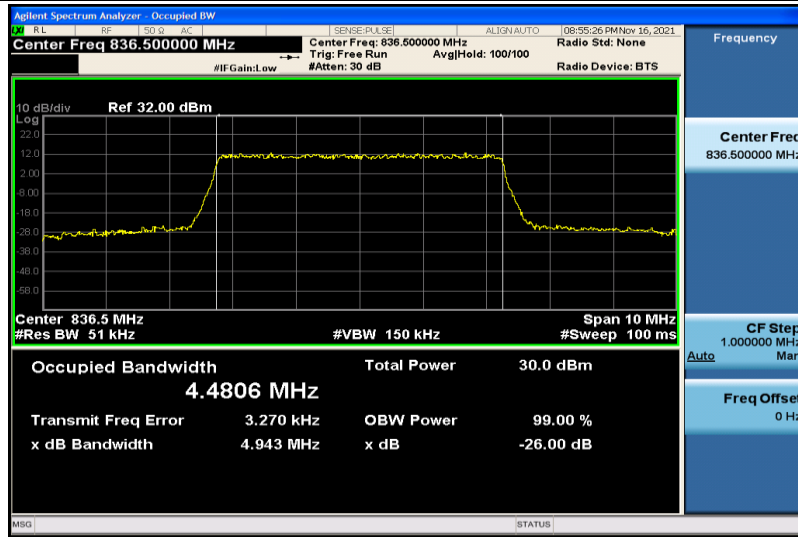

Band26-5MHz-16QAM-26915-25RB#0-4.4806