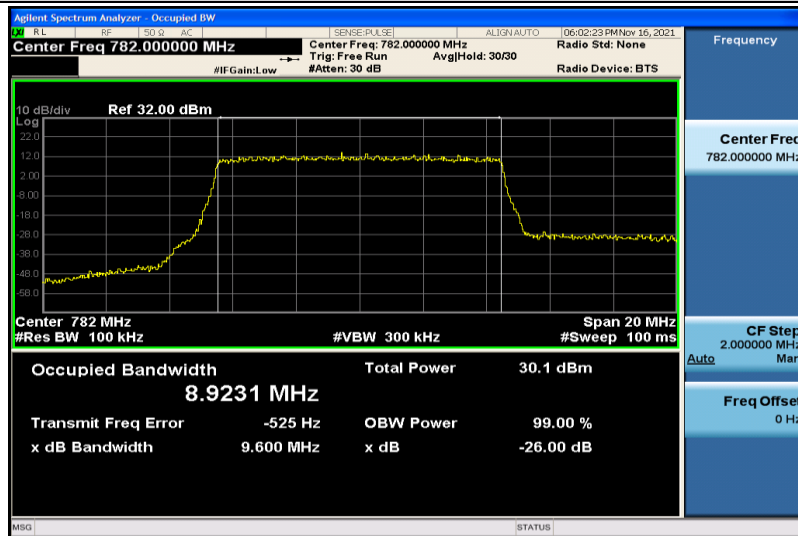

Band13-5MHz-16QAM-23205-25RB#0-4.4733

Band13-5MHz-16QAM-23230-25RB#0-4.4828

Band13-5MHz-16QAM-23255-25RB#0-4.4865

Band13-10MHz-QPSK-23230-50RB#0-8.9243

Band13-10MHz-16QAM-23230-50RB#0-8.9231

Band25-1.4MHz-QPSK-26047-6RB#0-1.0781