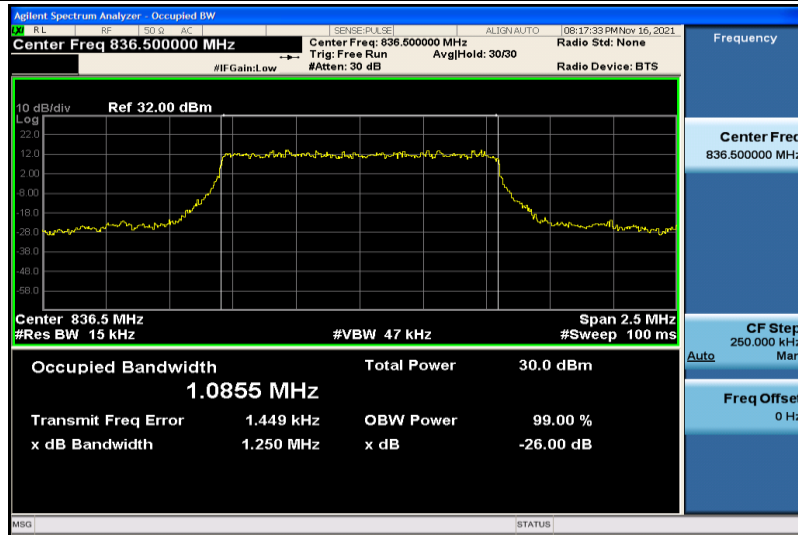

Band25-20MHz-QPSK-26365-100RB#0-17.859

Band25-20MHz-QPSK-26590-100RB#0-17.841

Band25-20MHz-16QAM-26140-100RB#0-17.833

Band25-20MHz-16QAM-26365-100RB#0-17.905

Band25-20MHz-16QAM-26590-100RB#0-17.886

Band26-1.4MHz-QPSK-26797-6RB#0-1.0822