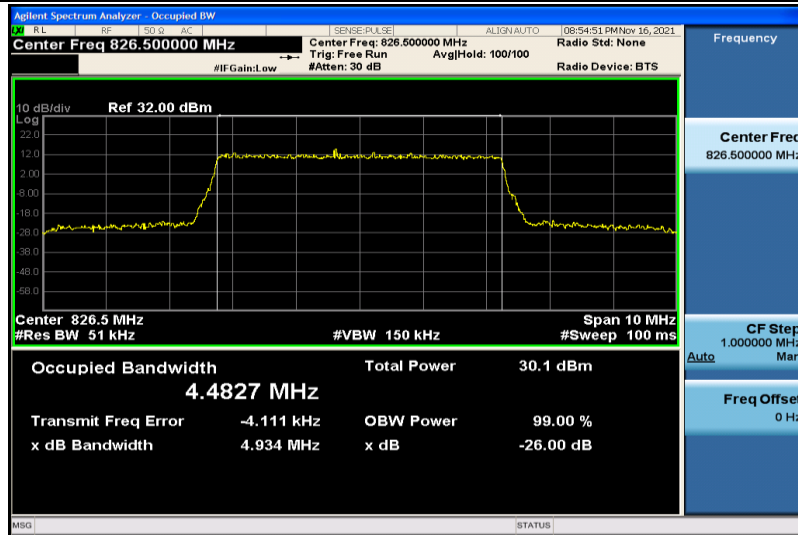

Band26-5MHz-16QAM-26815-25RB#0-4.4827