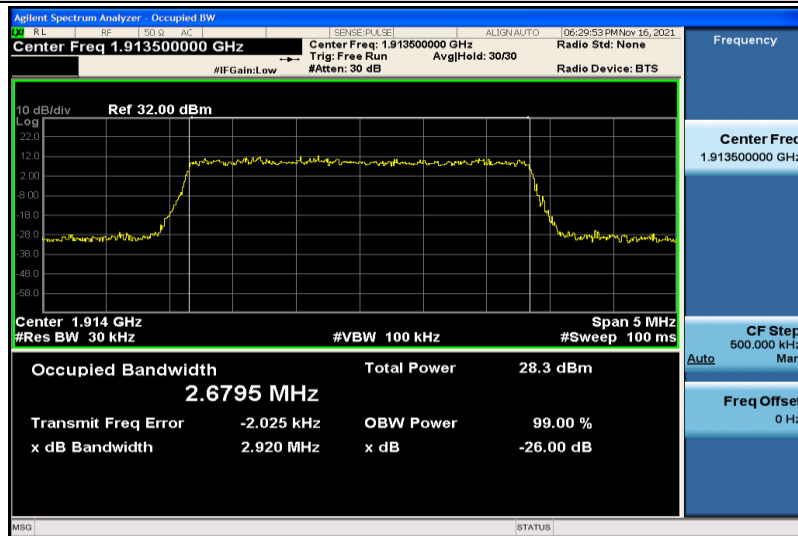

Band25-3MHz-QPSK-26365-15RB#0-2.6858

Band25-3MHz-QPSK-26675-15RB#0-2.6856

Band25-3MHz-16QAM-26055-15RB#0-2.6815

Band25-3MHz-16QAM-26365-15RB#0-2.6854

Band25-3MHz-16QAM-26675-15RB#0-2.6795

Band25-5MHz-QPSK-26065-25RB#0-4.4745