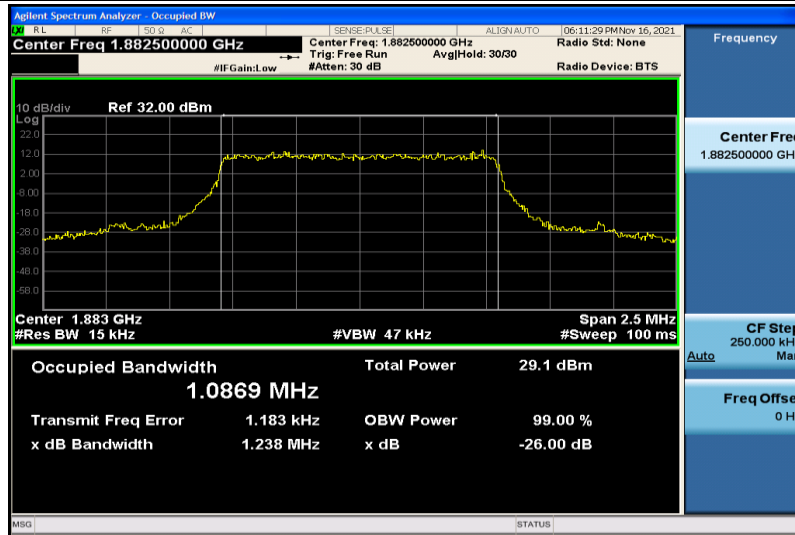

Band13-5MHz-16QAM-23205-25RB#0-4.4733

Band13-5MHz-16QAM-23230-25RB#0-4.4828

Band13-5MHz-16QAM-23255-25RB#0-4.4865

Band13-10MHz-QPSK-23230-50RB#0-8.9243

Band13-10MHz-16QAM-23230-50RB#0-8.9231

Band25-1.4MHz-QPSK-26047-6RB#0-1.0781