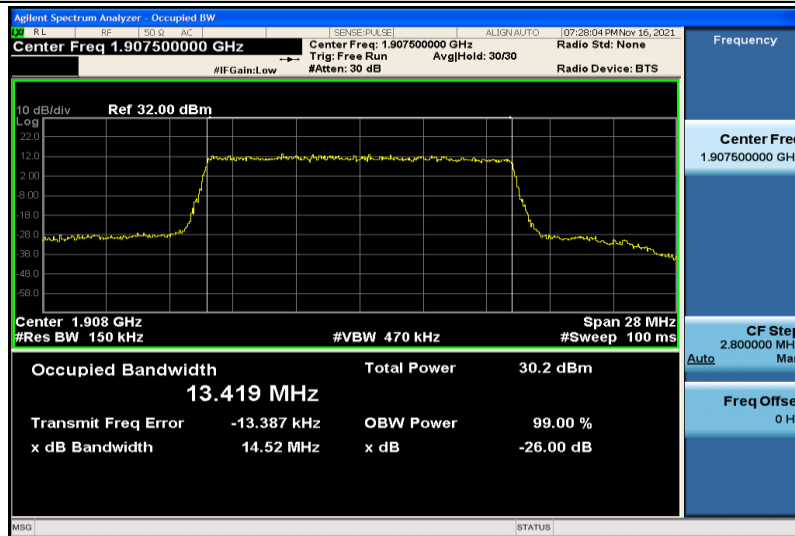

Band25-15MHz-QPSK-26615-75RB#0-13.419