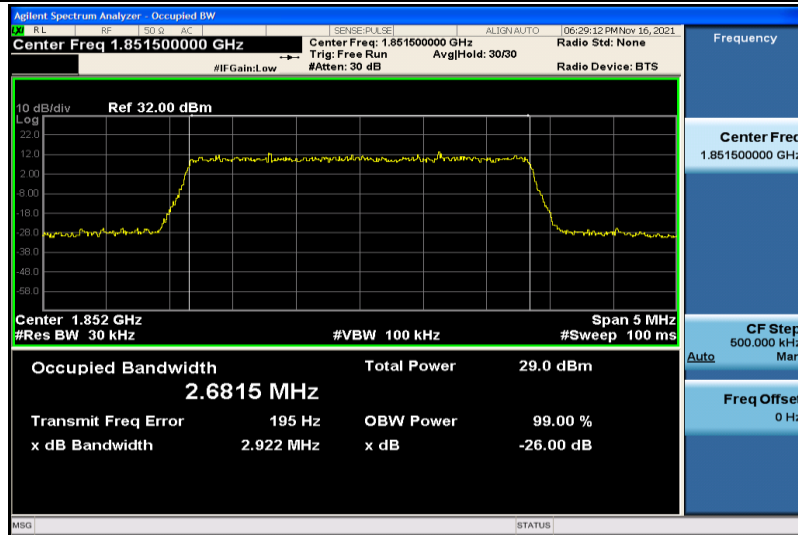

Band25-3MHz-16QAM-26055-15RB#0-2.6815