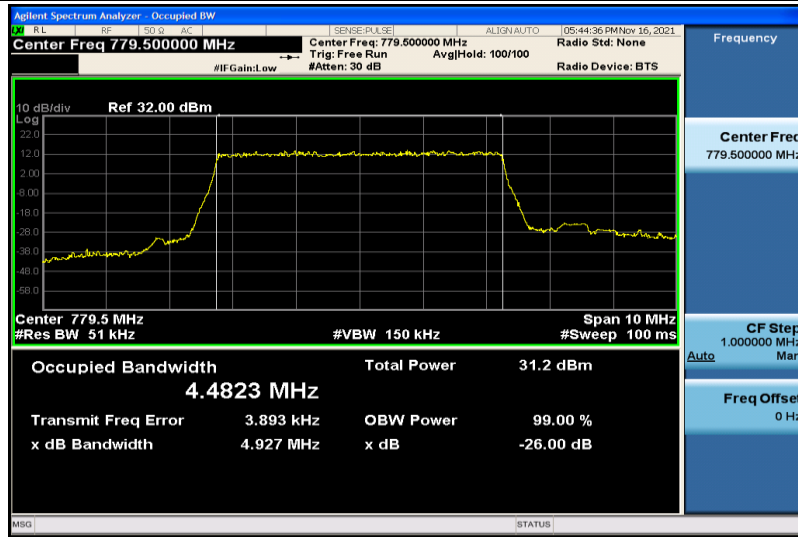

Band12-10MHz-16QAM-23060-50RB#0-8.9559

Band12-10MHz-16QAM-23095-50RB#0-8.9532

Band12-10MHz-16QAM-23130-50RB#0-8.9318

Band13-5MHz-QPSK-23205-25RB#0-4.4823

Band13-5MHz-QPSK-23230-25RB#0-4.4761

Band13-5MHz-QPSK-23255-25RB#0-4.4854