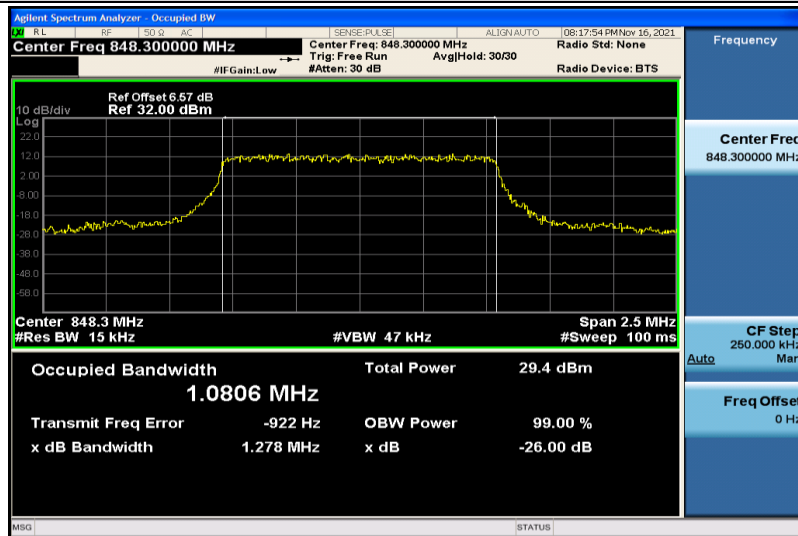

Band26-1.4MHz-QPSK-27033-6RB#0-1.0806