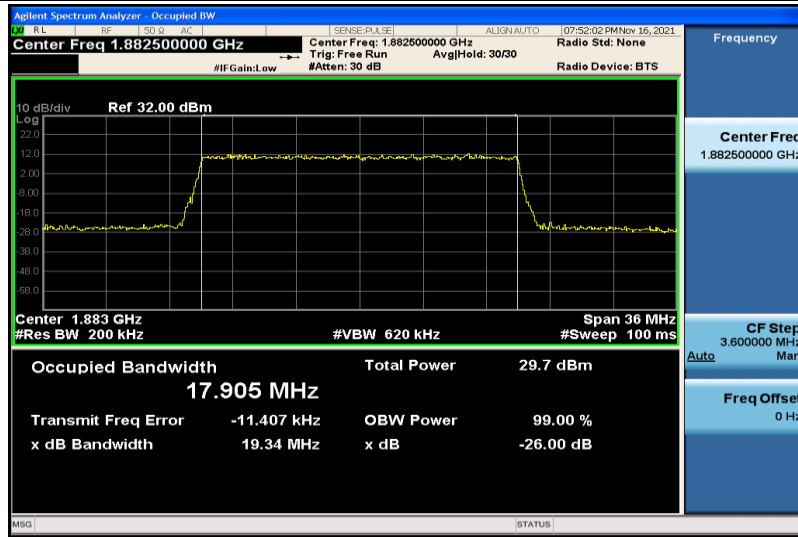

Band25-20MHz-16QAM-26365-100RB#0-17.905