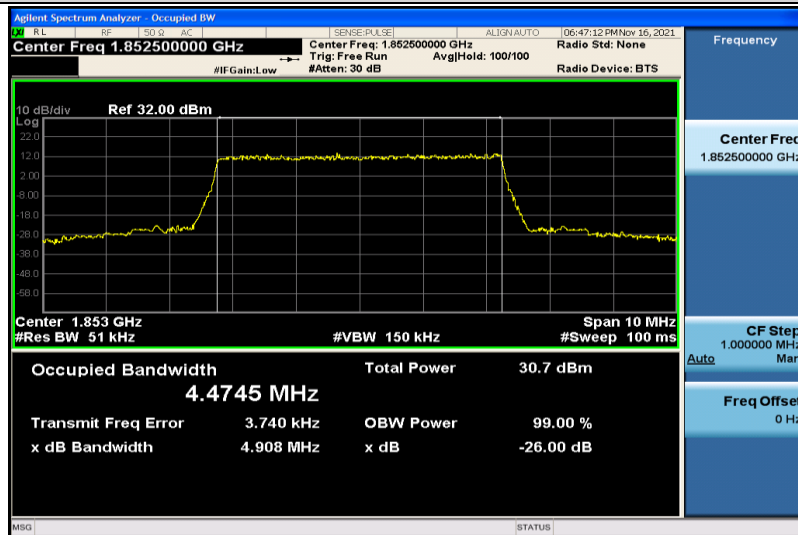

Band25-3MHz-QPSK-26365-15RB#0-2.6858

Band25-3MHz-QPSK-26675-15RB#0-2.6856

Band25-3MHz-16QAM-26055-15RB#0-2.6815

Band25-3MHz-16QAM-26365-15RB#0-2.6854

Band25-3MHz-16QAM-26675-15RB#0-2.6795

Band25-5MHz-QPSK-26065-25RB#0-4.4745