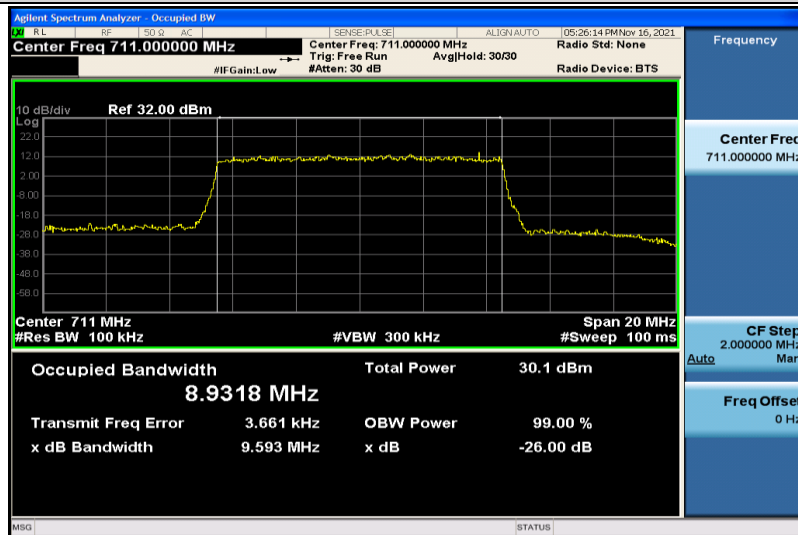

Band12-10MHz-16QAM-23060-50RB#0-8.9559

Band12-10MHz-16QAM-23095-50RB#0-8.9532

Band12-10MHz-16QAM-23130-50RB#0-8.9318

Band13-5MHz-QPSK-23205-25RB#0-4.4823

Band13-5MHz-QPSK-23230-25RB#0-4.4761

Band13-5MHz-QPSK-23255-25RB#0-4.4854