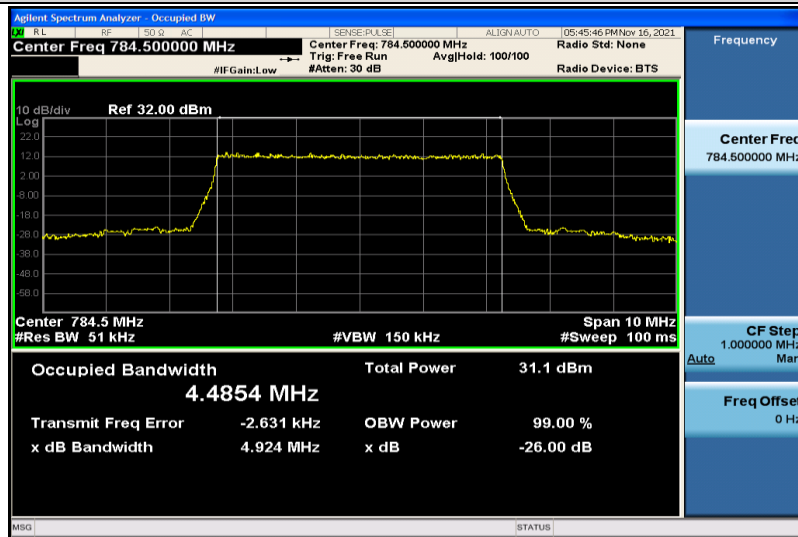

Band12-10MHz-16QAM-23060-50RB#0-8.9559

Band12-10MHz-16QAM-23095-50RB#0-8.9532

Band12-10MHz-16QAM-23130-50RB#0-8.9318

Band13-5MHz-QPSK-23205-25RB#0-4.4823

Band13-5MHz-QPSK-23230-25RB#0-4.4761

Band13-5MHz-QPSK-23255-25RB#0-4.4854