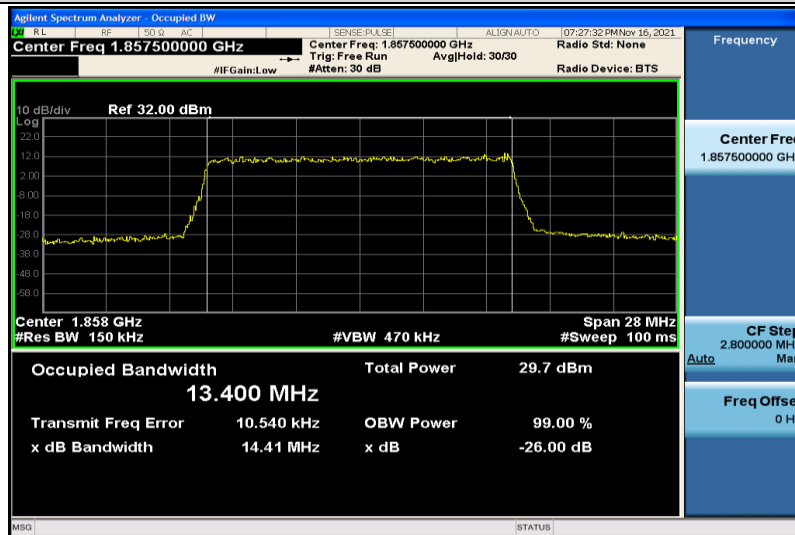

Band25-15MHz-16QAM-26115-75RB#0-13.400