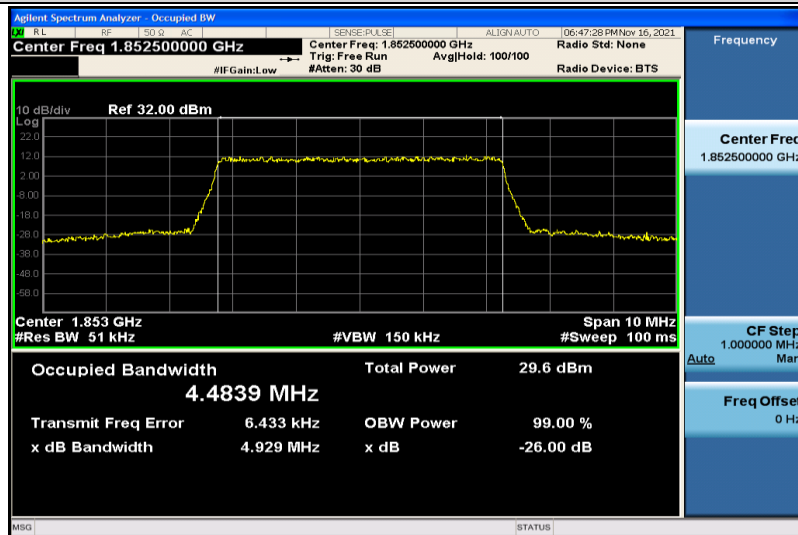

Band25-5MHz-16QAM-26065-25RB#0-4.4839