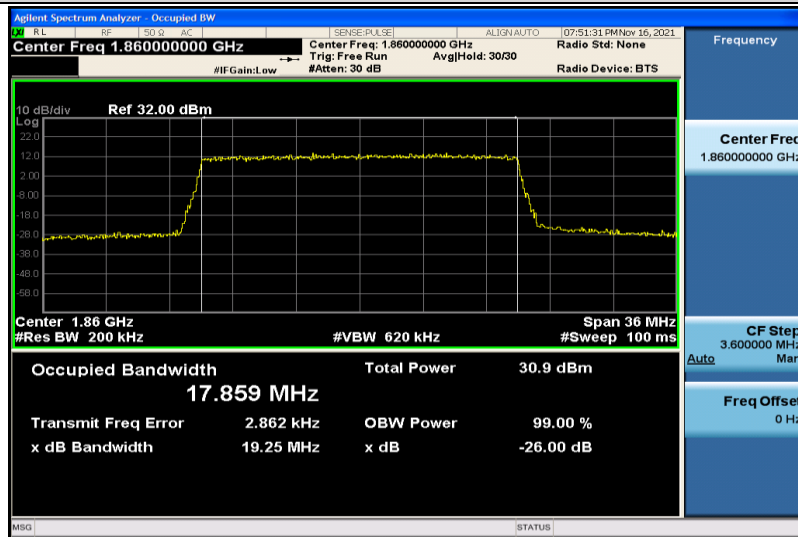

Band25-15MHz-QPSK-26365-75RB#0-13.414

Band25-15MHz-QPSK-26615-75RB#0-13.419

Band25-15MHz-16QAM-26115-75RB#0-13.400

Band25-15MHz-16QAM-26365-75RB#0-13.434

Band25-15MHz-16QAM-26615-75RB#0-13.395

Band25-20MHz-QPSK-26140-100RB#0-17.859