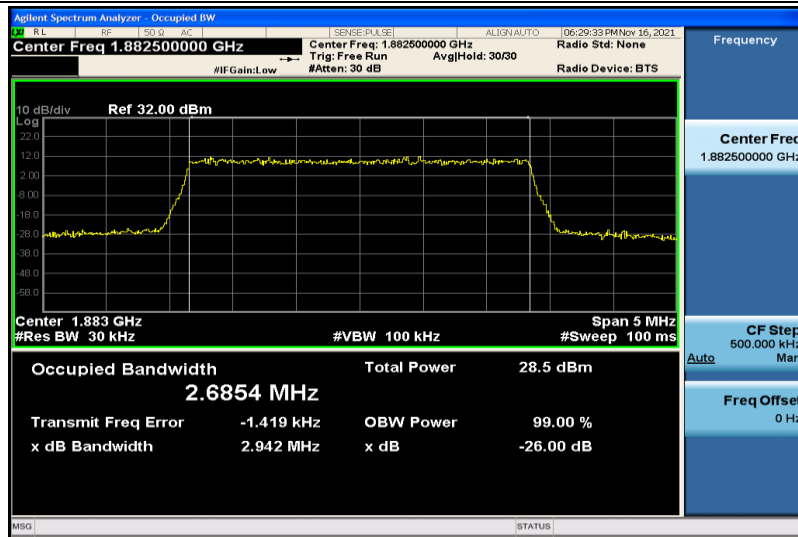

Band25-3MHz-16QAM-26365-15RB#0-2.6854