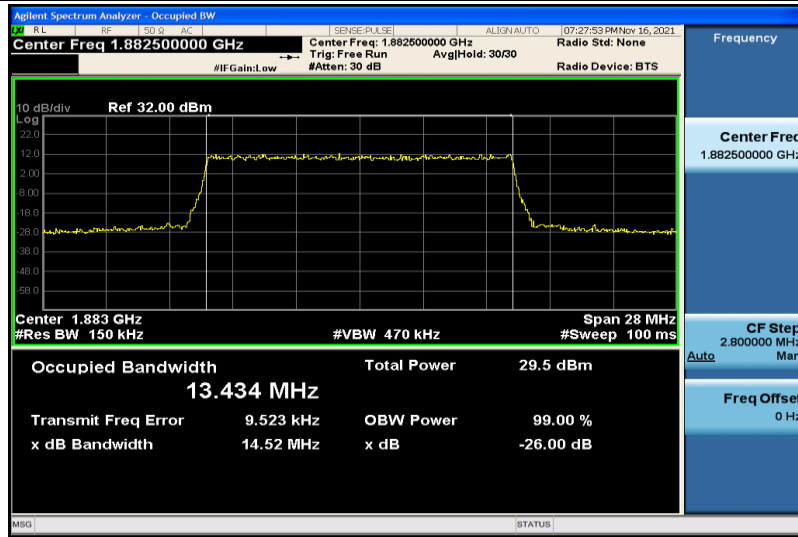

Band25-15MHz-16QAM-26365-75RB#0-13.434