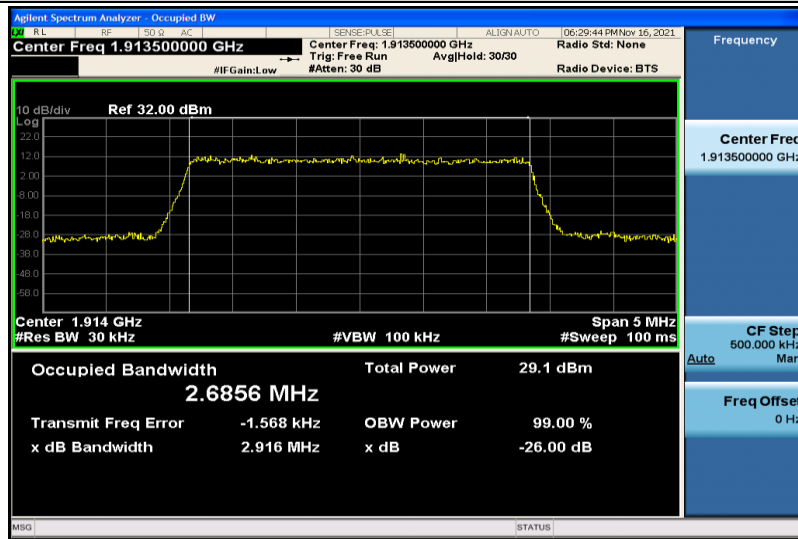

Band25-3MHz-QPSK-26675-15RB#0-2.6856