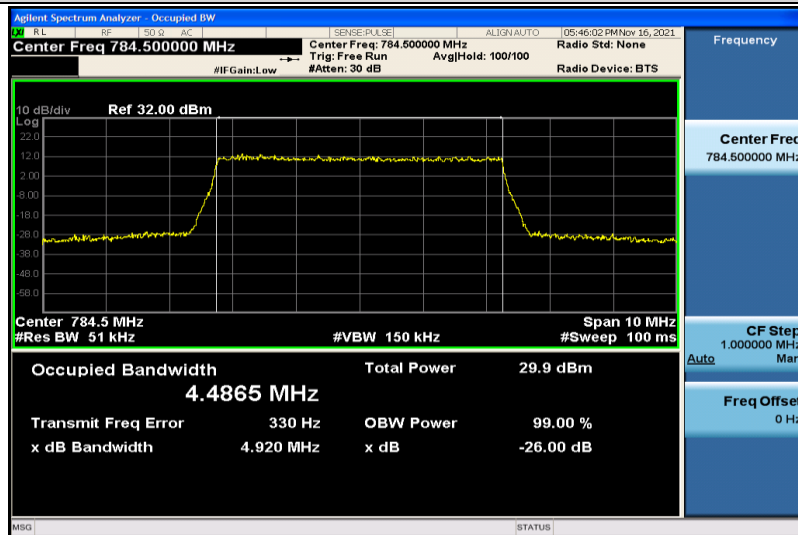

Band13-5MHz-16QAM-23255-25RB#0-4.4865