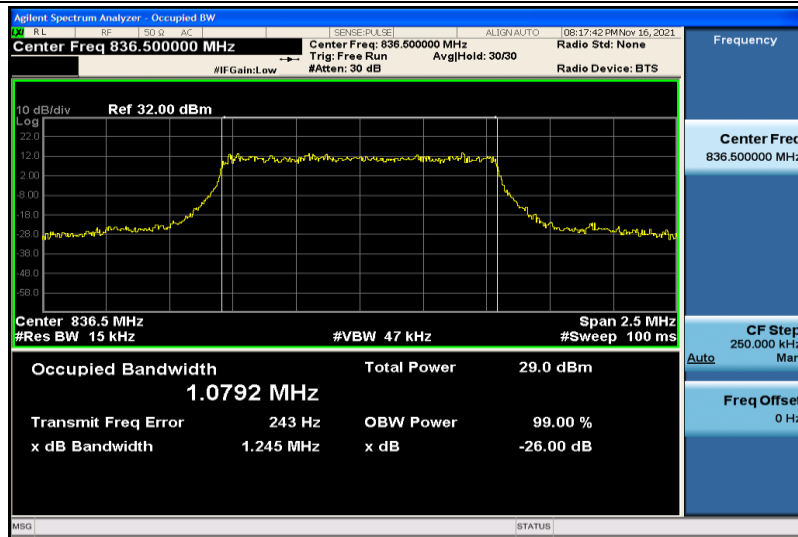

Band26-1.4MHz-16QAM-26915-6RB#0-1.0792