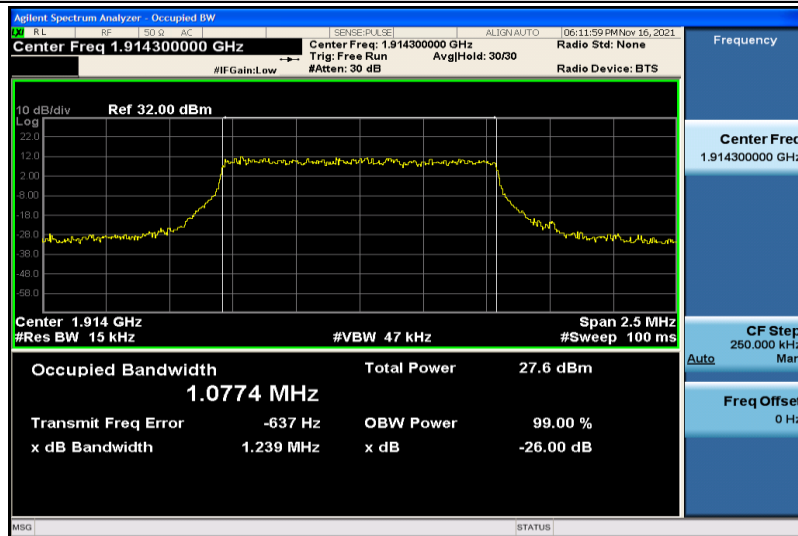

Band25-1.4MHz-QPSK-26365-6RB#0-1.0869

Band25-1.4MHz-QPSK-26683-6RB#0-1.0805

Band25-1.4MHz-16QAM-26047-6RB#0-1.0824

Band25-1.4MHz-16QAM-26365-6RB#0-1.0842

Band25-1.4MHz-16QAM-26683-6RB#0-1.0774

Band25-3MHz-QPSK-26055-15RB#0-2.6871