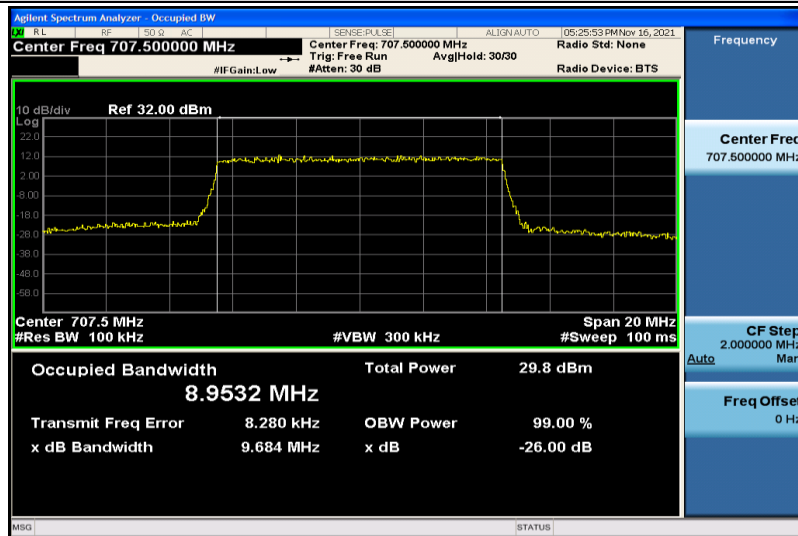

Band12-10MHz-16QAM-23060-50RB#0-8.9559

Band12-10MHz-16QAM-23095-50RB#0-8.9532

Band12-10MHz-16QAM-23130-50RB#0-8.9318

Band13-5MHz-QPSK-23205-25RB#0-4.4823

Band13-5MHz-QPSK-23230-25RB#0-4.4761

Band13-5MHz-QPSK-23255-25RB#0-4.4854