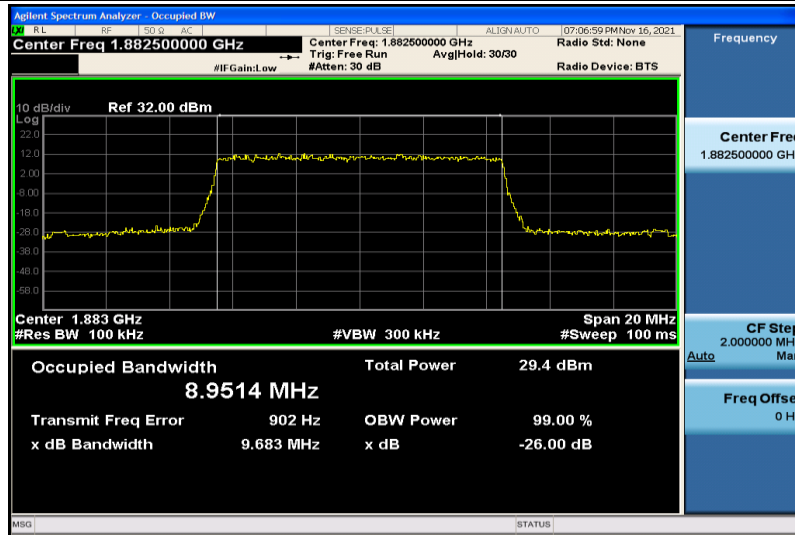

Band25-10MHz-16QAM-26365-50RB#0-8.9514