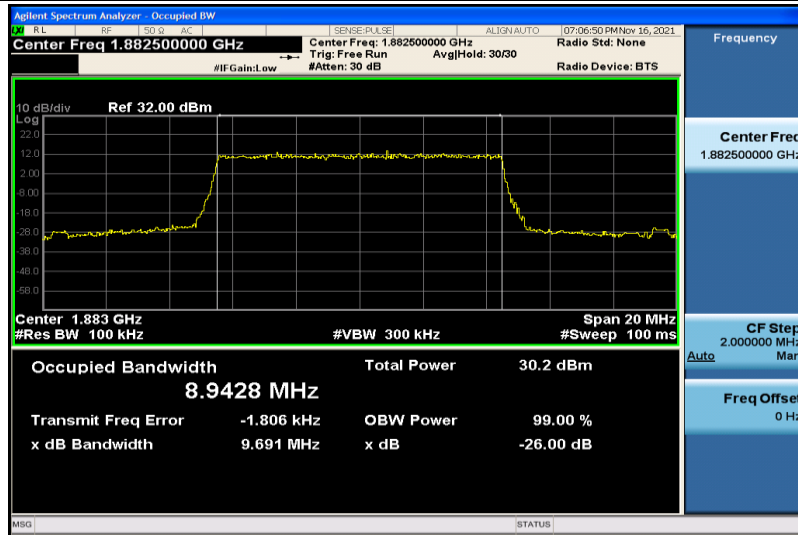

Band25-5MHz-QPSK-26365-25RB#0-4.4884

Band25-5MHz-QPSK-26665-25RB#0-4.4849

Band25-5MHz-16QAM-26065-25RB#0-4.4839

Band25-5MHz-16QAM-26365-25RB#0-4.4860

Band25-5MHz-16QAM-26665-25RB#0-4.4785

Band25-10MHz-QPSK-26090-50RB#0-8.9439