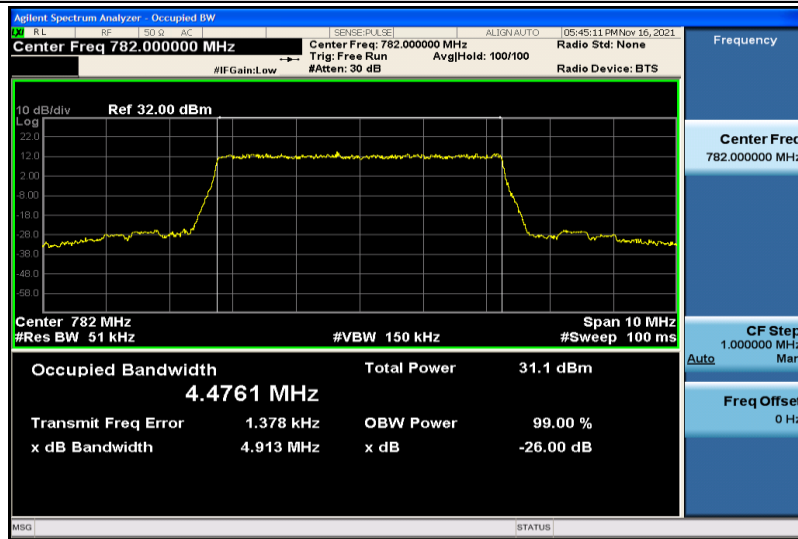

Band12-10MHz-16QAM-23060-50RB#0-8.9559

Band12-10MHz-16QAM-23095-50RB#0-8.9532

Band12-10MHz-16QAM-23130-50RB#0-8.9318

Band13-5MHz-QPSK-23205-25RB#0-4.4823

Band13-5MHz-QPSK-23230-25RB#0-4.4761

Band13-5MHz-QPSK-23255-25RB#0-4.4854