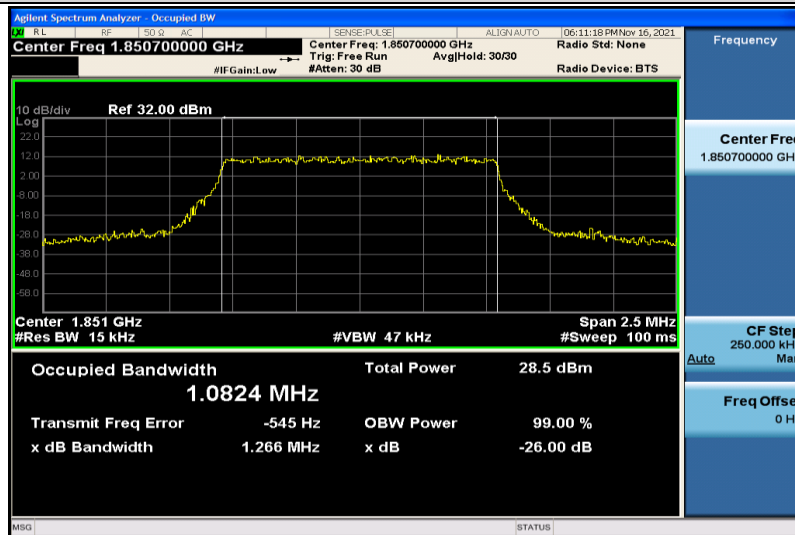

Band25-1.4MHz-16QAM-26047-6RB#0-1.0824