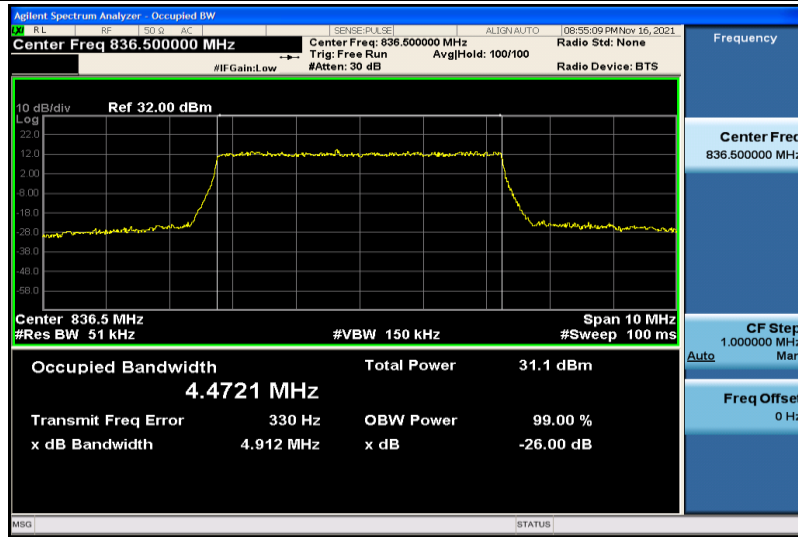

Band26-3MHz-QPSK-26915-15RB#0-2.6882

Band26-3MHz-QPSK-27025-15RB#0-2.6900

Band26-3MHz-16QAM-26805-15RB#0-2.6857

Band26-3MHz-16QAM-26915-15RB#0-2.6844

Band26-3MHz-16QAM-27025-15RB#0-2.6864

Band26-5MHz-QPSK-26815-25RB#0-4.4917