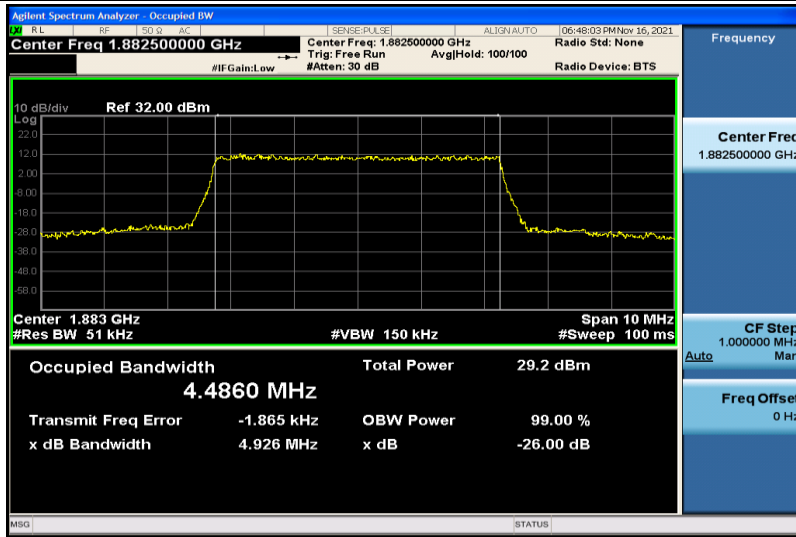

Band25-5MHz-16QAM-26365-25RB#0-4.4860