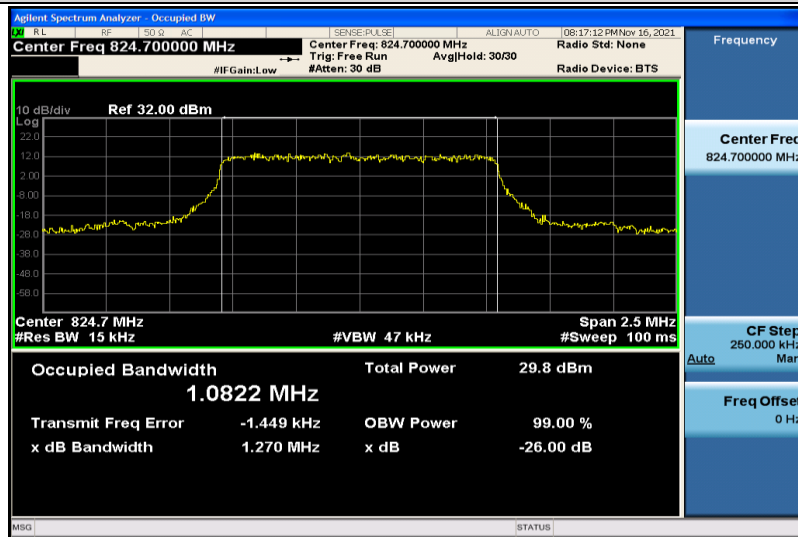

Band25-20MHz-QPSK-26365-100RB#0-17.859

Band25-20MHz-QPSK-26590-100RB#0-17.841

Band25-20MHz-16QAM-26140-100RB#0-17.833

Band25-20MHz-16QAM-26365-100RB#0-17.905

Band25-20MHz-16QAM-26590-100RB#0-17.886

Band26-1.4MHz-QPSK-26797-6RB#0-1.0822