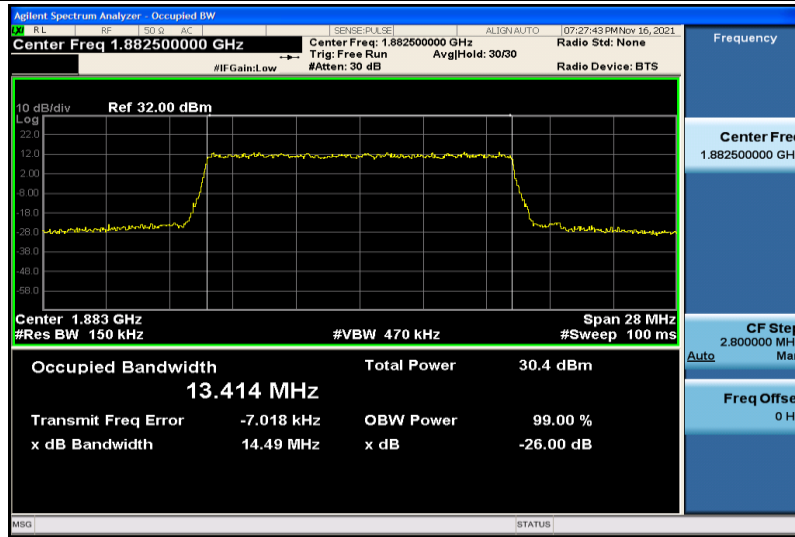

Band25-10MHz-QPSK-26365-50RB#0-8.9428

Band25-10MHz-QPSK-26640-50RB#0-8.9462

Band25-10MHz-16QAM-26090-50RB#0-8.9420

Band25-10MHz-16QAM-26365-50RB#0-8.9514

Band25-10MHz-16QAM-26640-50RB#0-8.9343

Band25-15MHz-QPSK-26115-75RB#0-13.412