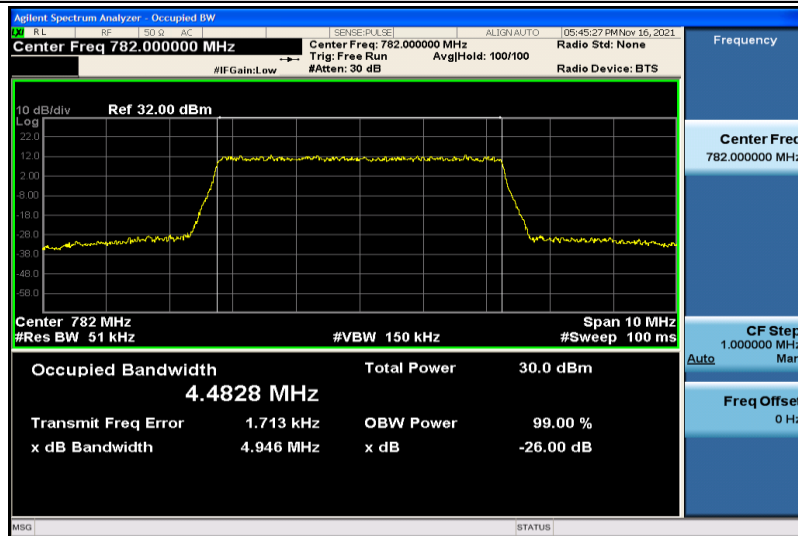

Band13-5MHz-16QAM-23230-25RB#0-4.4828