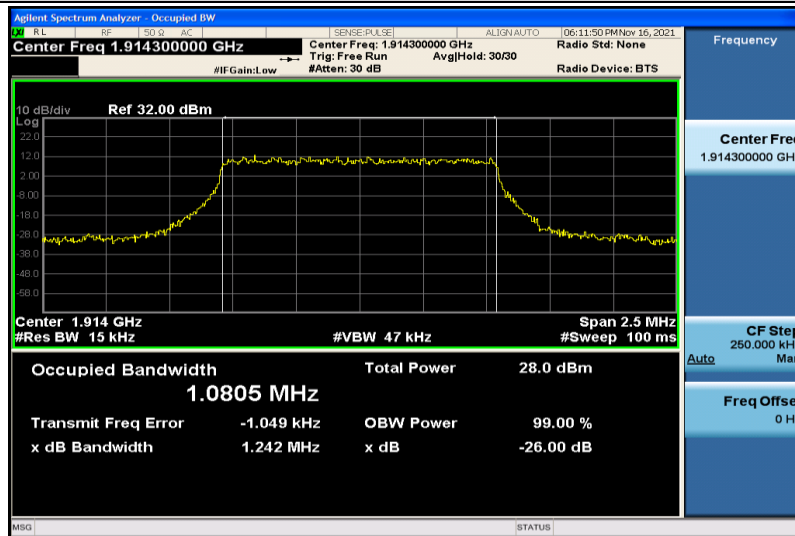

Band25-1.4MHz-QPSK-26683-6RB#0-1.0805