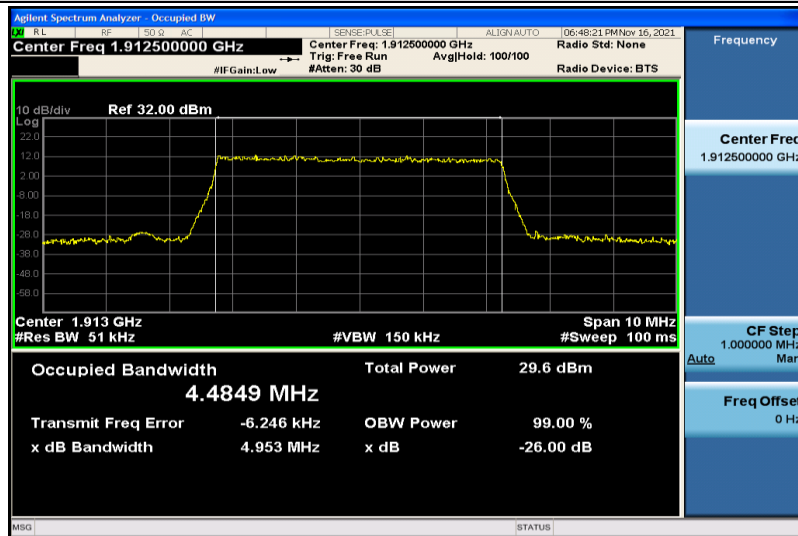

Band25-5MHz-QPSK-26665-25RB#0-4.4849