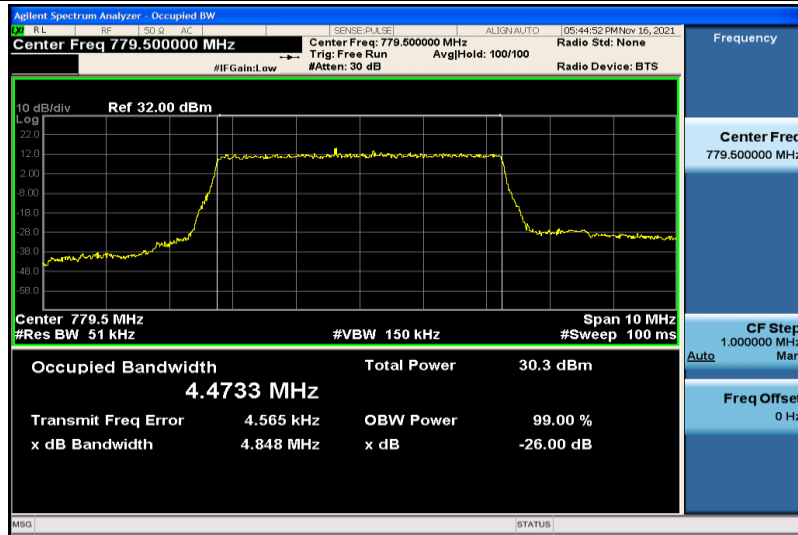

Band12-10MHz-16QAM-23060-50RB#0-8.9559

Band12-10MHz-16QAM-23095-50RB#0-8.9532

Band12-10MHz-16QAM-23130-50RB#0-8.9318

Band13-5MHz-QPSK-23205-25RB#0-4.4823

Band13-5MHz-QPSK-23230-25RB#0-4.4761

Band13-5MHz-QPSK-23255-25RB#0-4.4854