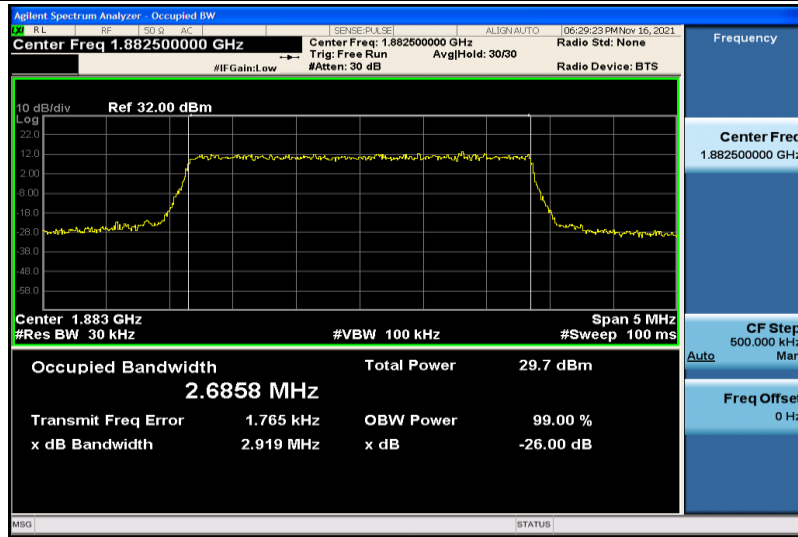

Band25-1.4MHz-QPSK-26365-6RB#0-1.0869

Band25-1.4MHz-QPSK-26683-6RB#0-1.0805

Band25-1.4MHz-16QAM-26047-6RB#0-1.0824

Band25-1.4MHz-16QAM-26365-6RB#0-1.0842

Band25-1.4MHz-16QAM-26683-6RB#0-1.0774

Band25-3MHz-QPSK-26055-15RB#0-2.6871