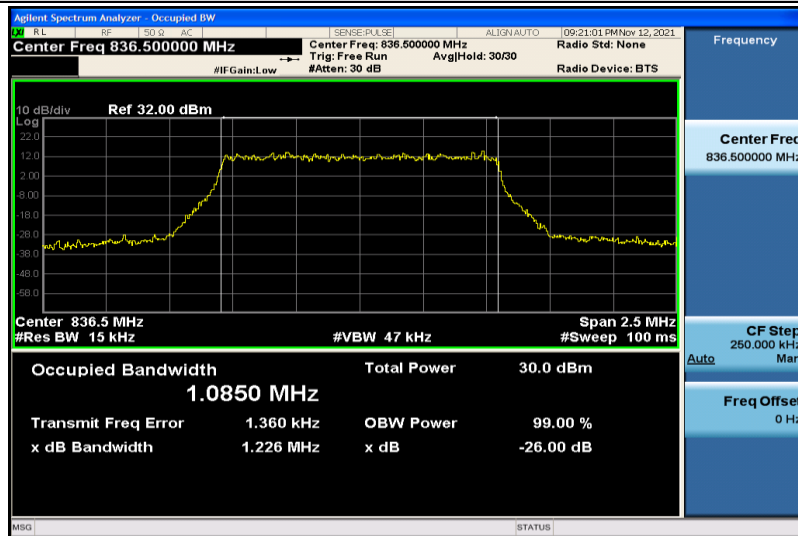

Band5-1.4MHz-QPSK-20407-6RB#0-1.0784

Band5-1.4MHz-QPSK-20525-6RB#0-1.0850