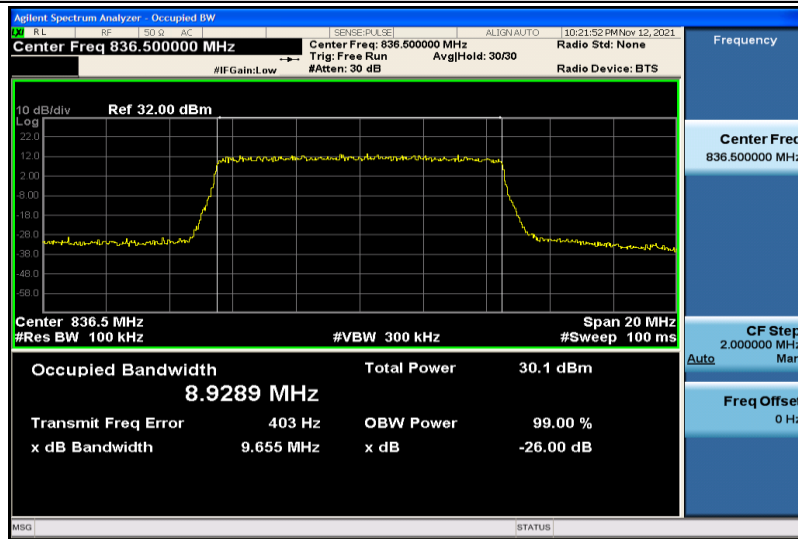

Band5-10MHz-QPSK-20450-50RB#0-8.9483

Band5-10MHz-QPSK-20525-50RB#0-8.9305

Band5-10MHz-QPSK-20600-50RB#0-8.9470

Band5-10MHz-16QAM-20450-50RB#0-8.9476

Band5-10MHz-16QAM-20525-50RB#0-8.9289

Band5-10MHz-16QAM-20600-50RB#0-8.9283