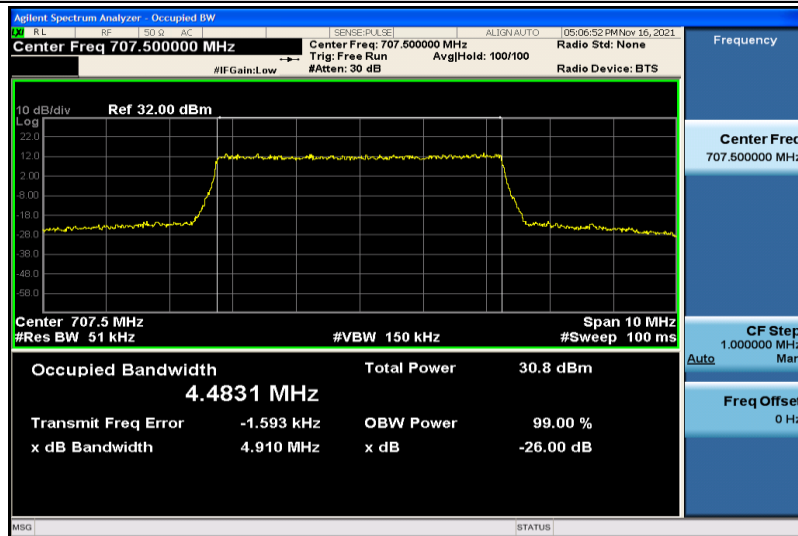

Band12-5MHz-QPSK-23035-25RB#0-4.4745

Band12-5MHz-QPSK-23095-25RB#0-4.4831