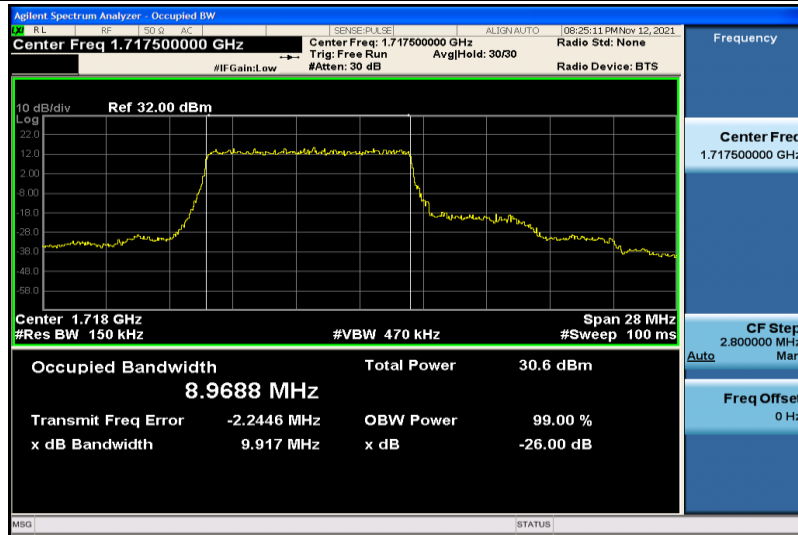

Band4-10MHz-QPSK-20000-50RB#0-8.9384

Band4-10MHz-QPSK-20175-50RB#0-8.9315

Band4-10MHz-QPSK-20350-50RB#0-8.9474

Band4-10MHz-16QAM-20000-50RB#0-8.9478

Band4-10MHz-16QAM-20175-50RB#0-8.9473

Band4-10MHz-16QAM-20350-50RB#0-8.9301