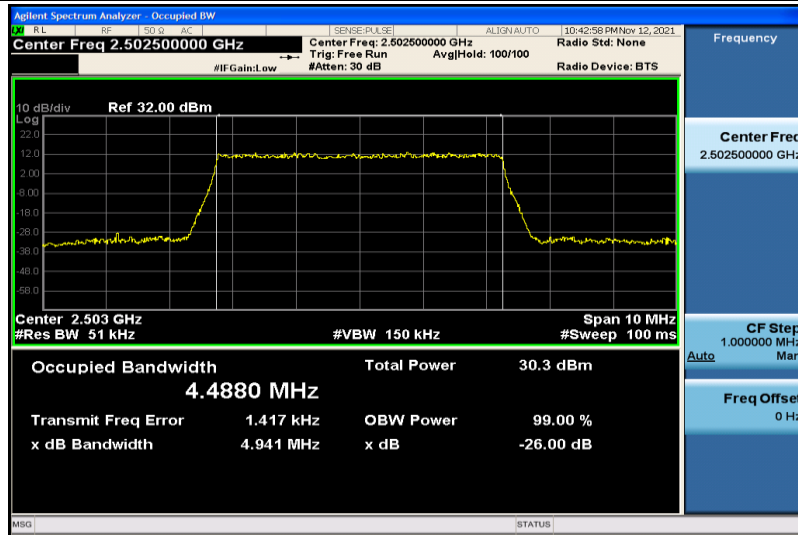

Band5-10MHz-QPSK-20450-50RB#0-8.9483

Band5-10MHz-QPSK-20525-50RB#0-8.9305

Band5-10MHz-QPSK-20600-50RB#0-8.9470

Band5-10MHz-16QAM-20450-50RB#0-8.9476

Band5-10MHz-16QAM-20525-50RB#0-8.9289

Band5-10MHz-16QAM-20600-50RB#0-8.9283