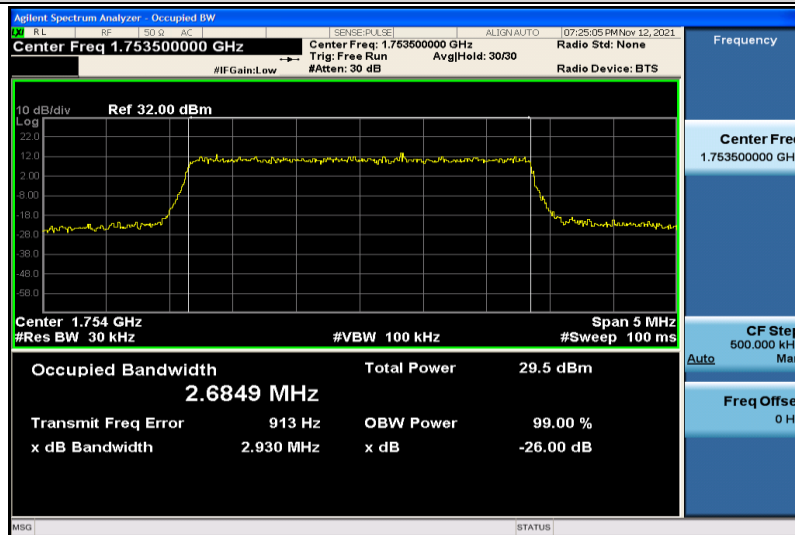

Band4-3MHz-QPSK-19965-15RB#0-2.6878

Band4-3MHz-QPSK-17325-15RB#0-2.6840

Band4-3MHz-QPSK-20175-15RB#0-2.6849

Band4-3MHz-16QAM-19965-15RB#0-2.6841

Band4-3MHz-16QAM-20175-15RB#0-2.6841

Band4-3MHz-16QAM-20385-15RB#0-2.6842