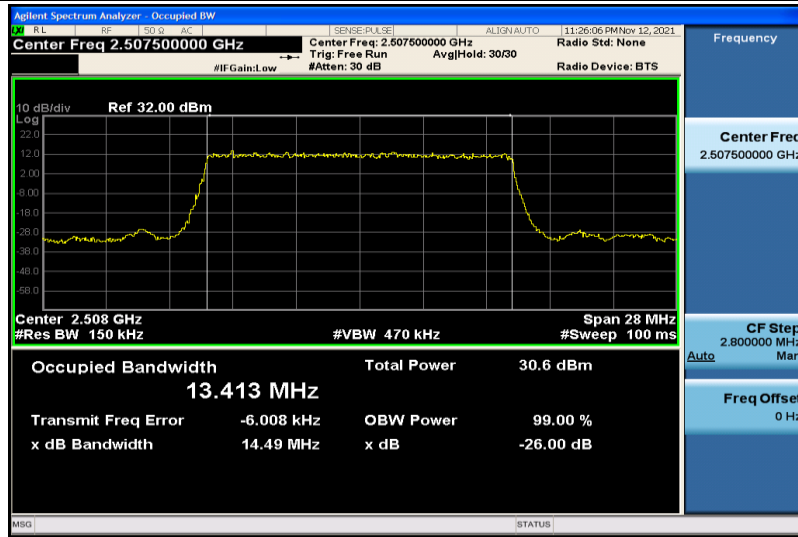

Band7-10MHz-QPSK-20800-50RB#0-8.9497

Band7-10MHz-QPSK-21100-50RB#0-8.9516

Band7-10MHz-QPSK-21400-50RB#0-8.9588

Band7-10MHz-16QAM-20800-50RB#0-8.9373

Band7-10MHz-16QAM-21100-50RB#0-8.9404

Band7-10MHz-16QAM-21400-50RB#0-8.9439