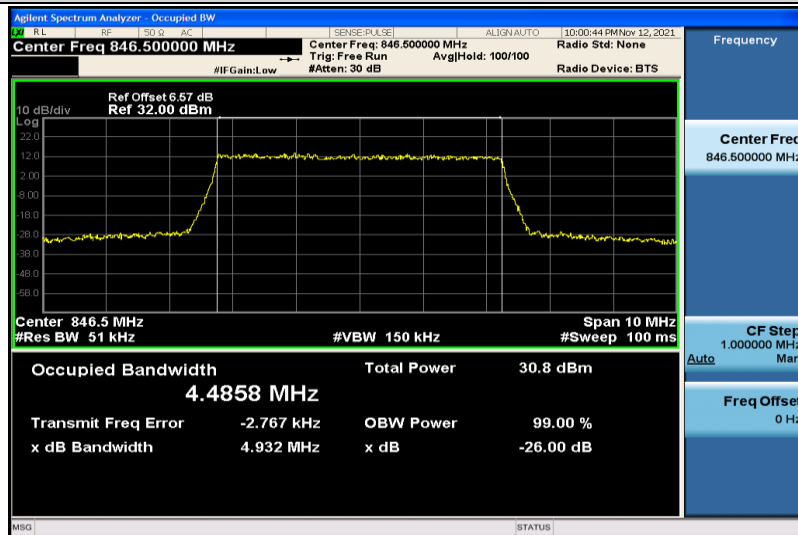

Band5-5MHz-QPSK-20525-25RB#0-4.4726

Band5-5MHz-QPSK-20625-25RB#0-4.4858