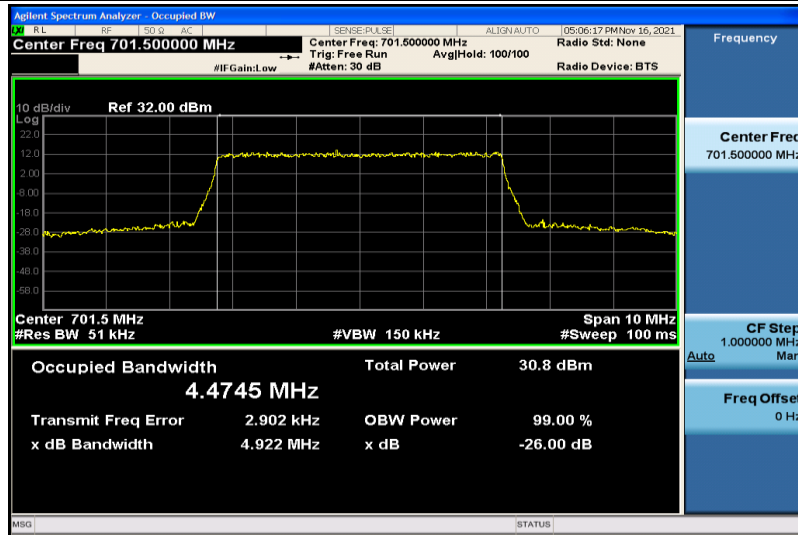

Band12-3MHz-QPSK-23025-15RB#0-2.6904

Band12-3MHz-QPSK-23095-15RB#0-2.6902

Band12-3MHz-QPSK-23165-15RB#0-2.6878

Band12-3MHz-16QAM-23025-15RB#0-2.6834

Band12-3MHz-16QAM-23095-15RB#0-2.6817

Band12-3MHz-16QAM-23165-15RB#0-2.6850