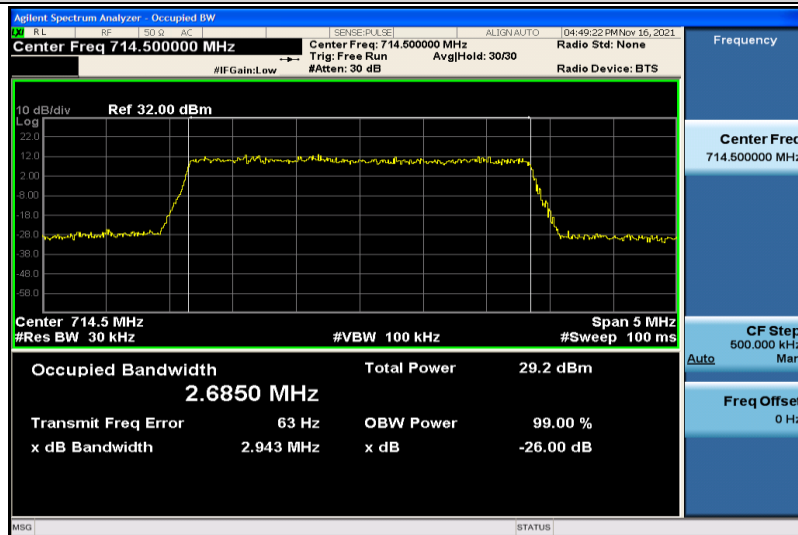

Band12-3MHz-QPSK-23025-15RB#0-2.6904

Band12-3MHz-QPSK-23095-15RB#0-2.6902

Band12-3MHz-QPSK-23165-15RB#0-2.6878

Band12-3MHz-16QAM-23025-15RB#0-2.6834

Band12-3MHz-16QAM-23095-15RB#0-2.6817

Band12-3MHz-16QAM-23165-15RB#0-2.6850