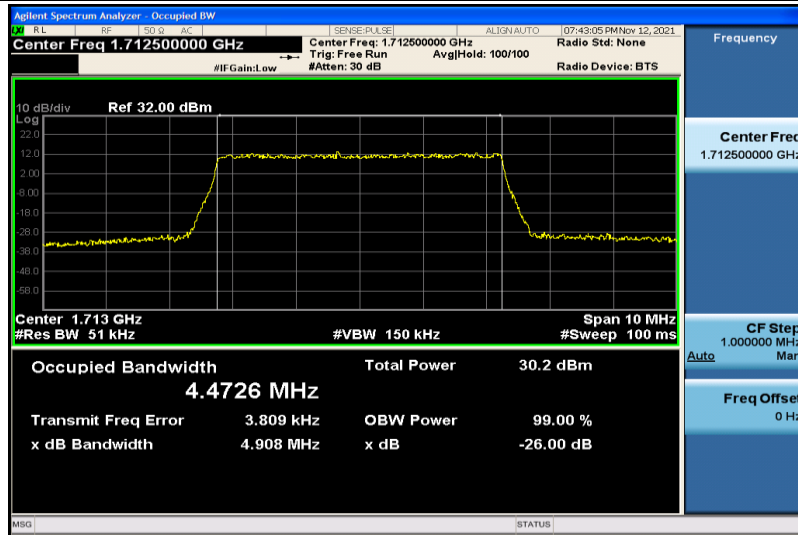

Band4-3MHz-QPSK-19965-15RB#0-2.6878

Band4-3MHz-QPSK-17325-15RB#0-2.6840

Band4-3MHz-QPSK-20175-15RB#0-2.6849

Band4-3MHz-16QAM-19965-15RB#0-2.6841

Band4-3MHz-16QAM-20175-15RB#0-2.6841

Band4-3MHz-16QAM-20385-15RB#0-2.6842