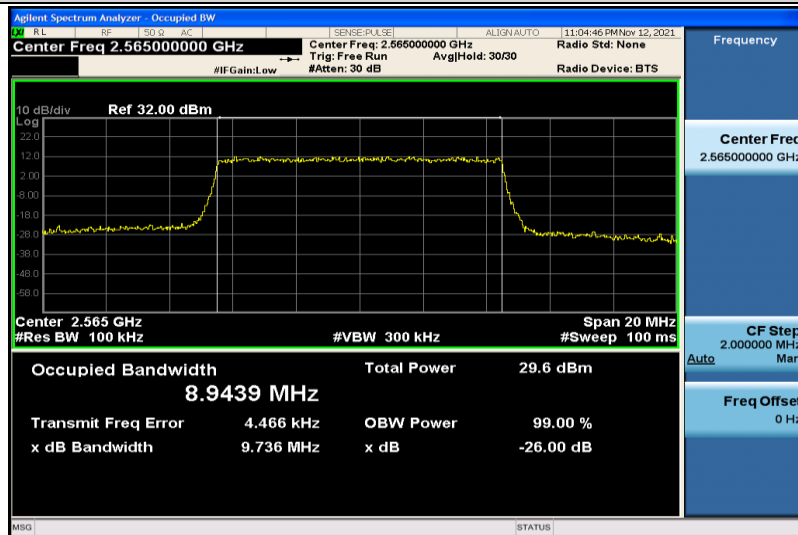

Band7-10MHz-QPSK-20800-50RB#0-8.9497

Band7-10MHz-QPSK-21100-50RB#0-8.9516

Band7-10MHz-QPSK-21400-50RB#0-8.9588

Band7-10MHz-16QAM-20800-50RB#0-8.9373

Band7-10MHz-16QAM-21100-50RB#0-8.9404

Band7-10MHz-16QAM-21400-50RB#0-8.9439