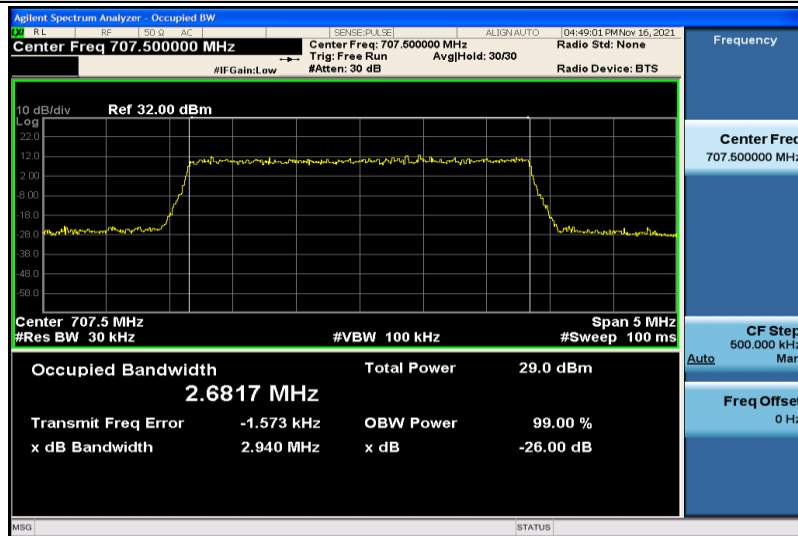

Band12-3MHz-QPSK-23025-15RB#0-2.6904

Band12-3MHz-QPSK-23095-15RB#0-2.6902

Band12-3MHz-QPSK-23165-15RB#0-2.6878

Band12-3MHz-16QAM-23025-15RB#0-2.6834

Band12-3MHz-16QAM-23095-15RB#0-2.6817

Band12-3MHz-16QAM-23165-15RB#0-2.6850