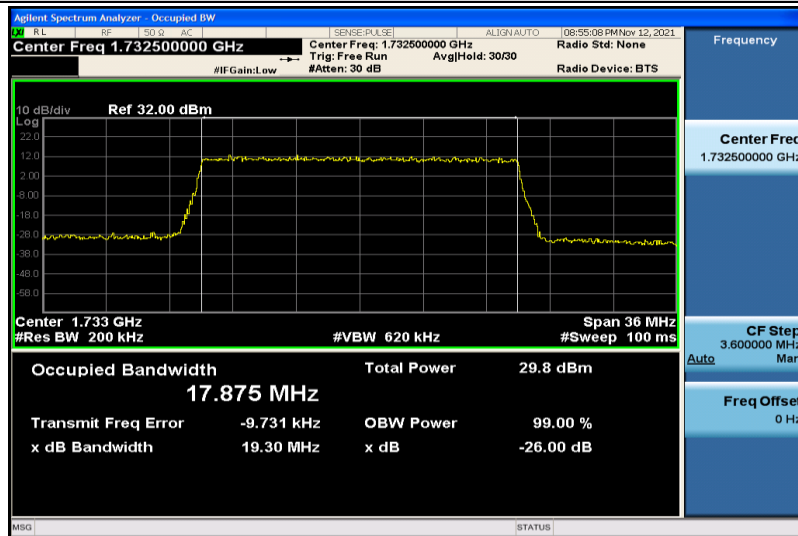

Band4-20MHz-QPSK-20050-100RB#0-17.853

Band4-20MHz-QPSK-20175-100RB#0-17.854

Band4-20MHz-QPSK-20300-100RB#0-17.855

Band4-20MHz-16QAM-20050-100RB#0-17.842

Band4-20MHz-16QAM-20175-100RB#0-17.875

Band4-20MHz-16QAM-20300-100RB#0-17.891