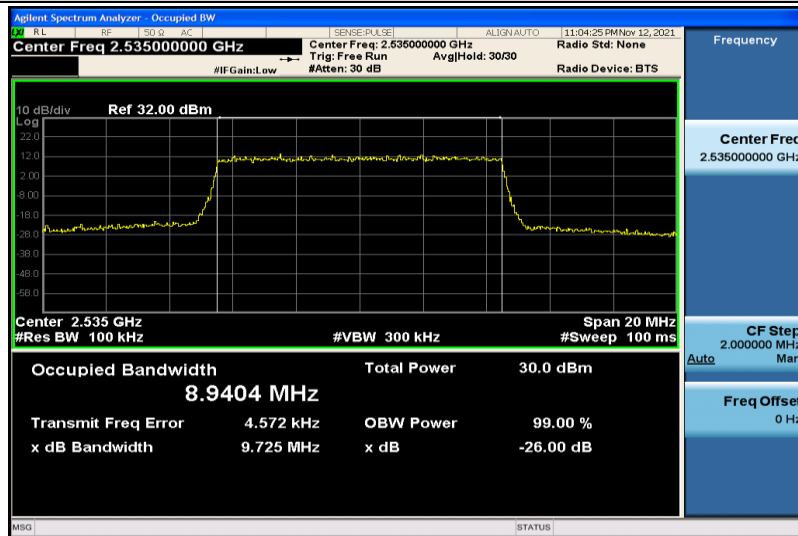

Band7-10MHz-QPSK-20800-50RB#0-8.9497

Band7-10MHz-QPSK-21100-50RB#0-8.9516

Band7-10MHz-QPSK-21400-50RB#0-8.9588

Band7-10MHz-16QAM-20800-50RB#0-8.9373

Band7-10MHz-16QAM-21100-50RB#0-8.9404

Band7-10MHz-16QAM-21400-50RB#0-8.9439