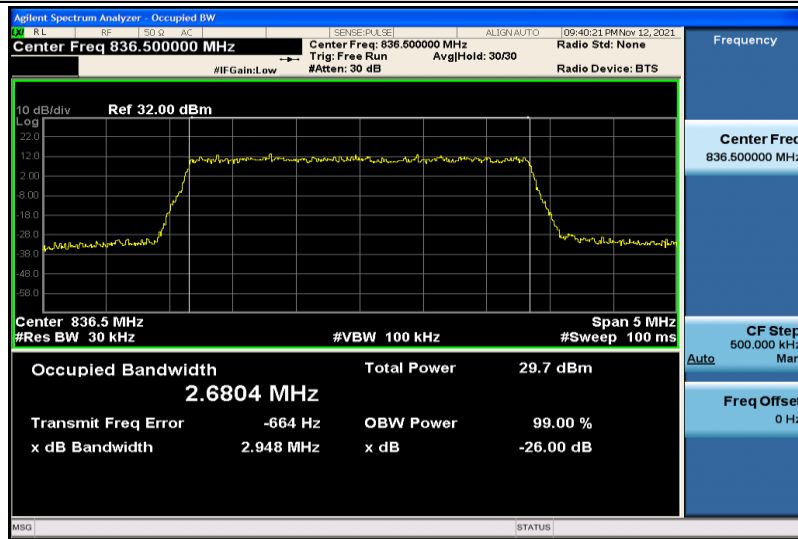

Band5-3MHz-QPSK-20415-15RB#0-2.6866

Band5-3MHz-QPSK-20525-15RB#0-2.6865

Band5-3MHz-QPSK-20635-15RB#0-2.6872

Band5-3MHz-16QAM-20415-15RB#0-2.6845

Band5-3MHz-16QAM-20525-15RB#0-2.6804

Band5-3MHz-16QAM-20635-15RB#0-2.6850