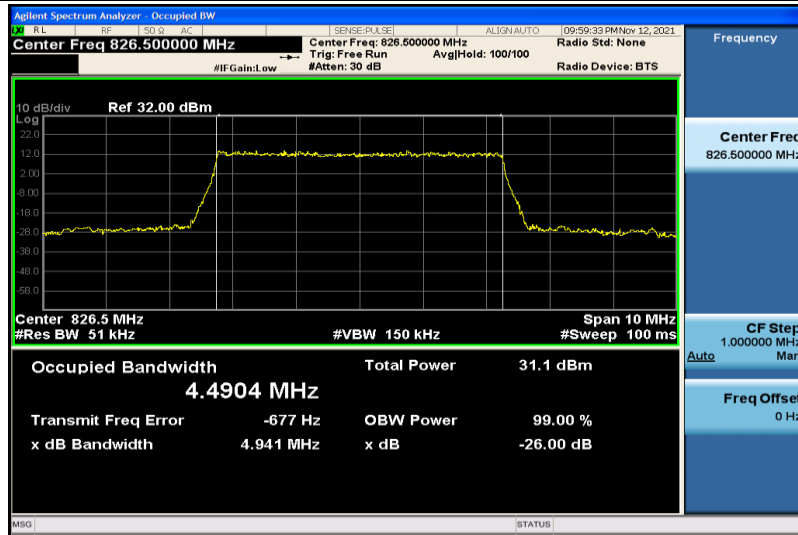

Band5-3MHz-QPSK-20415-15RB#0-2.6866

Band5-3MHz-QPSK-20525-15RB#0-2.6865

Band5-3MHz-QPSK-20635-15RB#0-2.6872

Band5-3MHz-16QAM-20415-15RB#0-2.6845

Band5-3MHz-16QAM-20525-15RB#0-2.6804

Band5-3MHz-16QAM-20635-15RB#0-2.6850