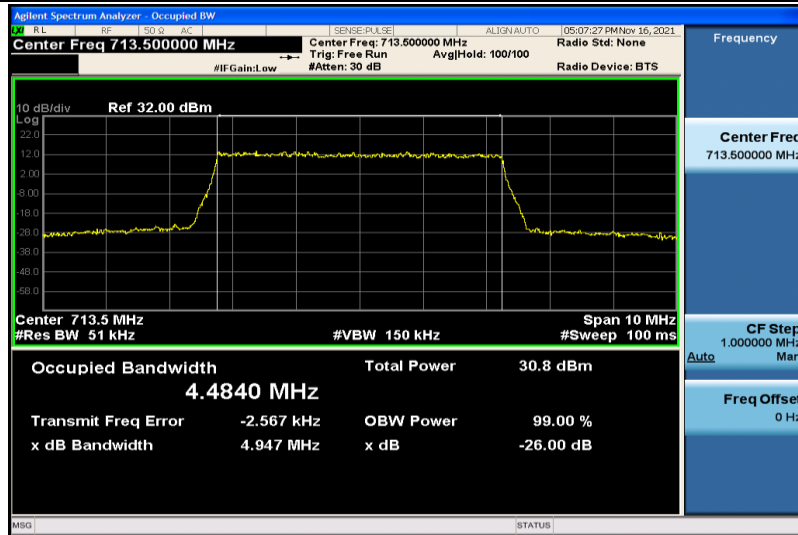

Band12-5MHz-QPSK-23095-25RB#0-4.4831

Band12-5MHz-QPSK-23155-25RB#0-4.4840