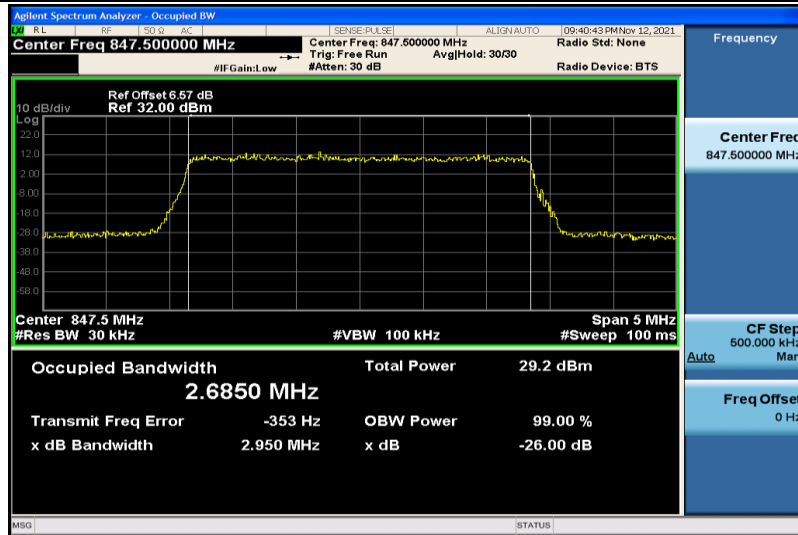

Band5-3MHz-QPSK-20415-15RB#0-2.6866

Band5-3MHz-QPSK-20525-15RB#0-2.6865

Band5-3MHz-QPSK-20635-15RB#0-2.6872

Band5-3MHz-16QAM-20415-15RB#0-2.6845

Band5-3MHz-16QAM-20525-15RB#0-2.6804

Band5-3MHz-16QAM-20635-15RB#0-2.6850