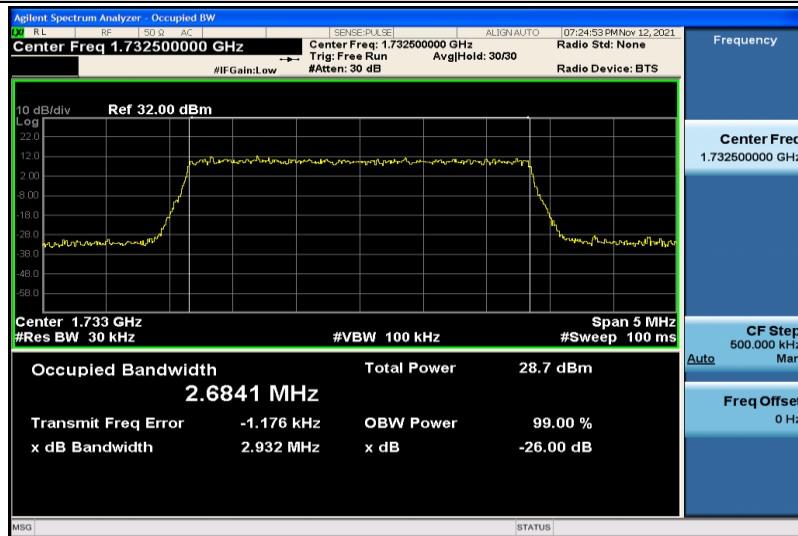

Band4-3MHz-QPSK-19965-15RB#0-2.6878

Band4-3MHz-QPSK-17325-15RB#0-2.6840

Band4-3MHz-QPSK-20175-15RB#0-2.6849

Band4-3MHz-16QAM-19965-15RB#0-2.6841

Band4-3MHz-16QAM-20175-15RB#0-2.6841

Band4-3MHz-16QAM-20385-15RB#0-2.6842