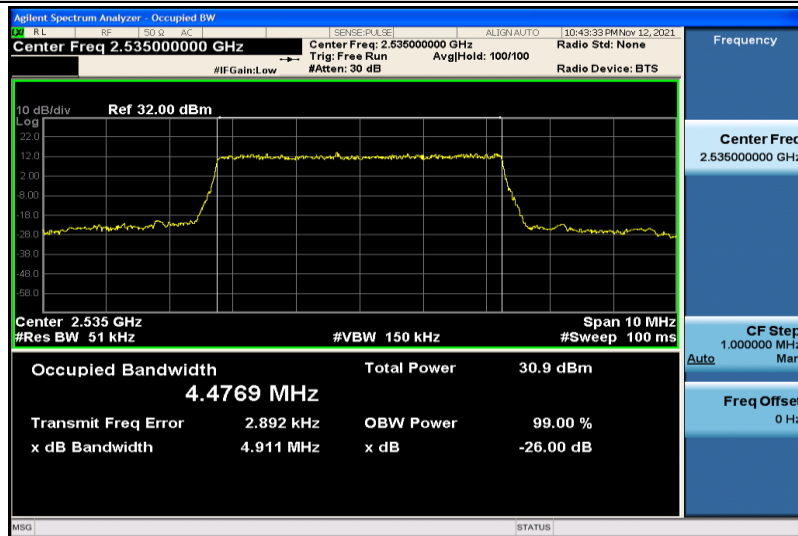

Band7-5MHz-QPSK-20775-25RB#0-4.4880

Band7-5MHz-QPSK-21100-25RB#0-4.4769