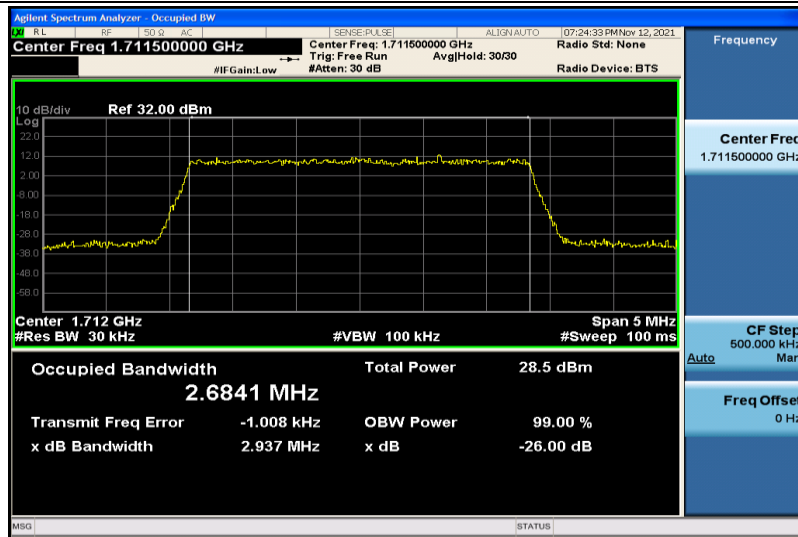

Band4-3MHz-QPSK-19965-15RB#0-2.6878

Band4-3MHz-QPSK-17325-15RB#0-2.6840

Band4-3MHz-QPSK-20175-15RB#0-2.6849

Band4-3MHz-16QAM-19965-15RB#0-2.6841

Band4-3MHz-16QAM-20175-15RB#0-2.6841

Band4-3MHz-16QAM-20385-15RB#0-2.6842