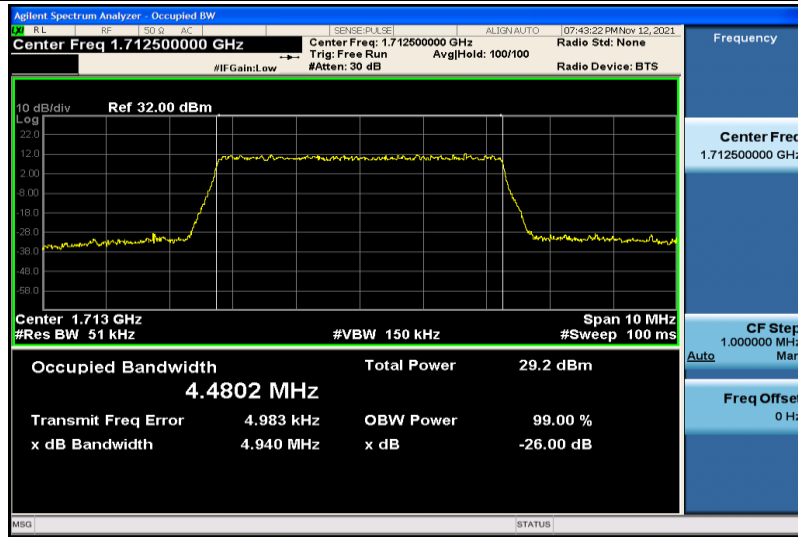

Band4-5MHz-QPSK-20375-25RB#0-4.4863

Band4-5MHz-16QAM-19975-25RB#0-4.4802