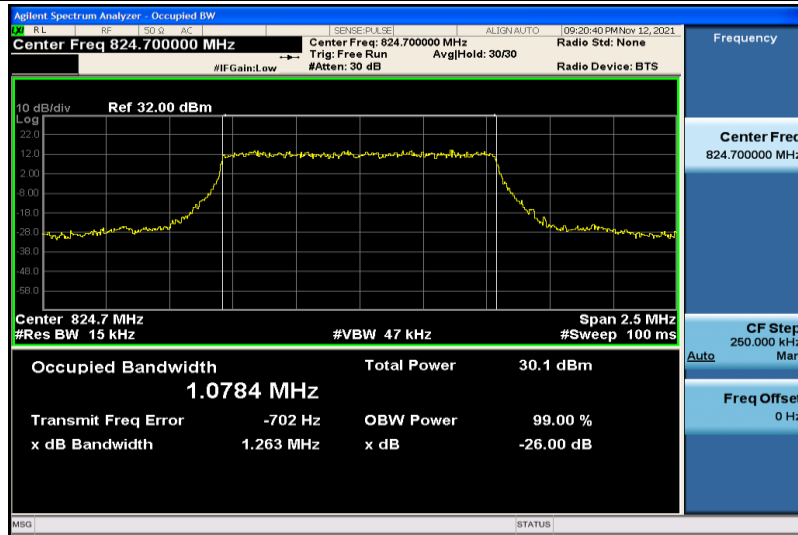

Band4-20MHz-QPSK-20050-100RB#0-17.853

Band4-20MHz-QPSK-20175-100RB#0-17.854

Band4-20MHz-QPSK-20300-100RB#0-17.855

Band4-20MHz-16QAM-20050-100RB#0-17.842

Band4-20MHz-16QAM-20175-100RB#0-17.875

Band4-20MHz-16QAM-20300-100RB#0-17.891