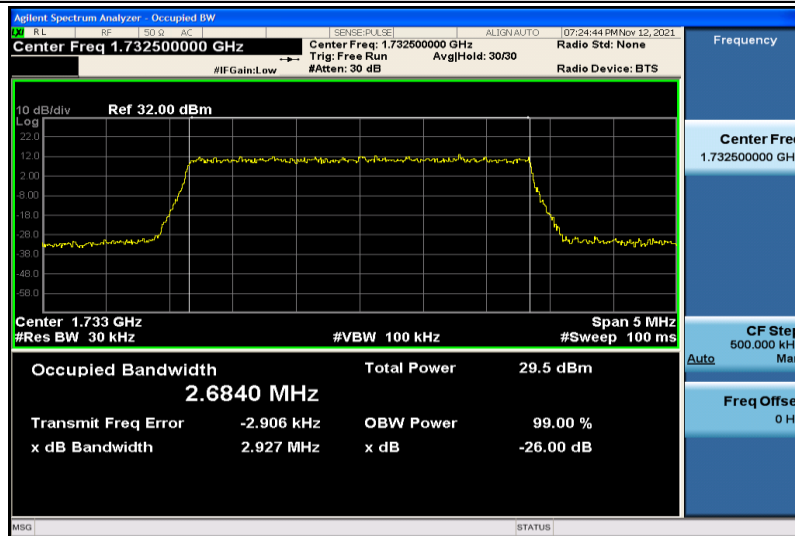

Band4-3MHz-QPSK-19965-15RB#0-2.6878

Band4-3MHz-QPSK-17325-15RB#0-2.6840

Band4-3MHz-QPSK-20175-15RB#0-2.6849

Band4-3MHz-16QAM-19965-15RB#0-2.6841

Band4-3MHz-16QAM-20175-15RB#0-2.6841

Band4-3MHz-16QAM-20385-15RB#0-2.6842