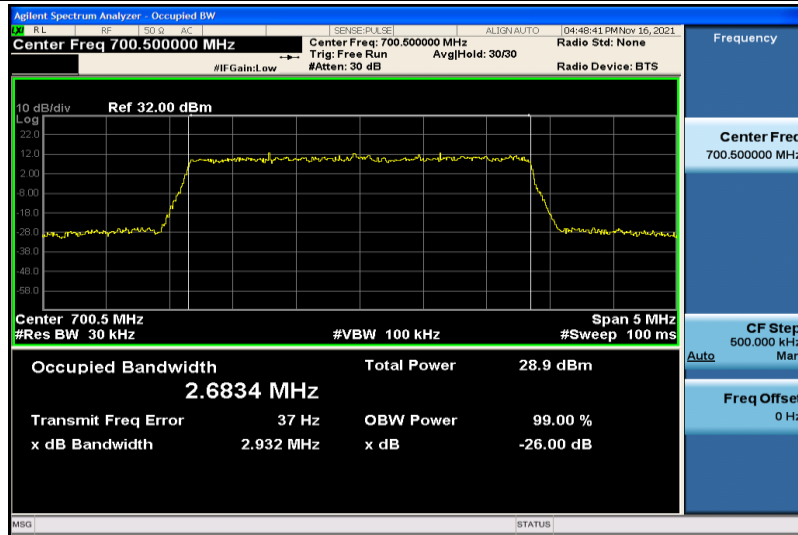

Band12-3MHz-QPSK-23025-15RB#0-2.6904

Band12-3MHz-QPSK-23095-15RB#0-2.6902

Band12-3MHz-QPSK-23165-15RB#0-2.6878

Band12-3MHz-16QAM-23025-15RB#0-2.6834

Band12-3MHz-16QAM-23095-15RB#0-2.6817

Band12-3MHz-16QAM-23165-15RB#0-2.6850