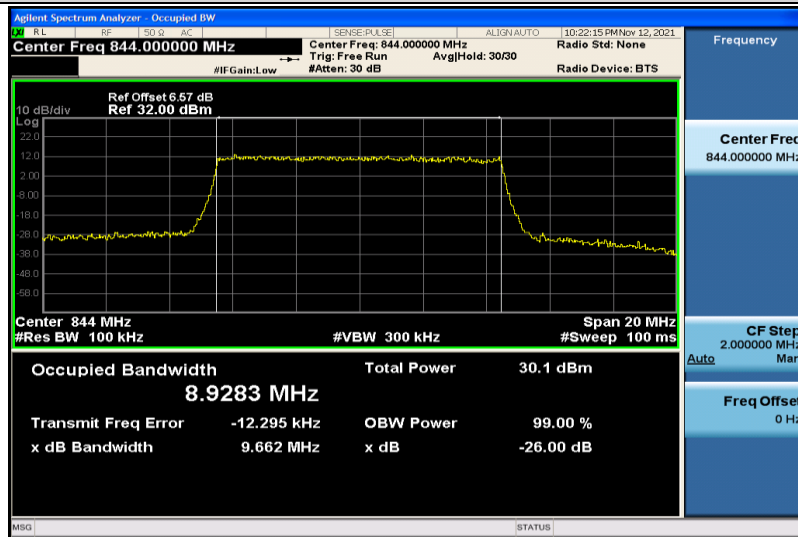

Band5-10MHz-QPSK-20450-50RB#0-8.9483

Band5-10MHz-QPSK-20525-50RB#0-8.9305

Band5-10MHz-QPSK-20600-50RB#0-8.9470

Band5-10MHz-16QAM-20450-50RB#0-8.9476

Band5-10MHz-16QAM-20525-50RB#0-8.9289

Band5-10MHz-16QAM-20600-50RB#0-8.9283