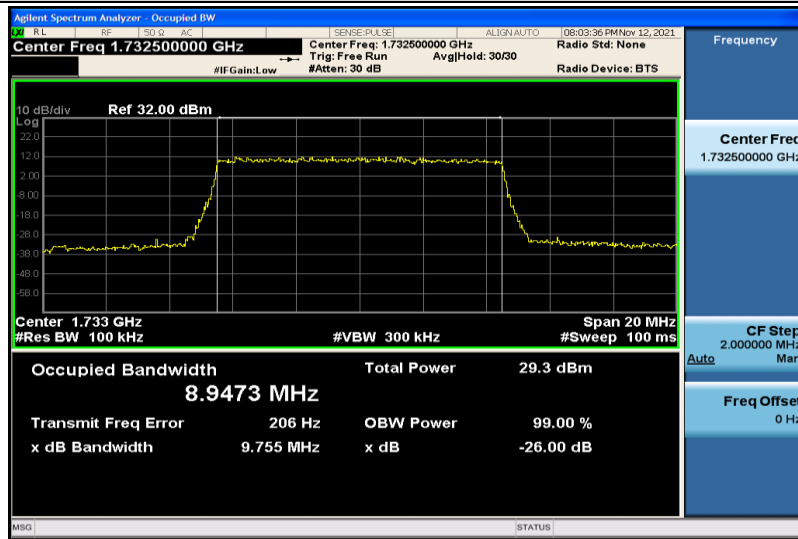

Band4-10MHz-QPSK-20000-50RB#0-8.9384

Band4-10MHz-QPSK-20175-50RB#0-8.9315

Band4-10MHz-QPSK-20350-50RB#0-8.9474

Band4-10MHz-16QAM-20000-50RB#0-8.9478

Band4-10MHz-16QAM-20175-50RB#0-8.9473

Band4-10MHz-16QAM-20350-50RB#0-8.9301