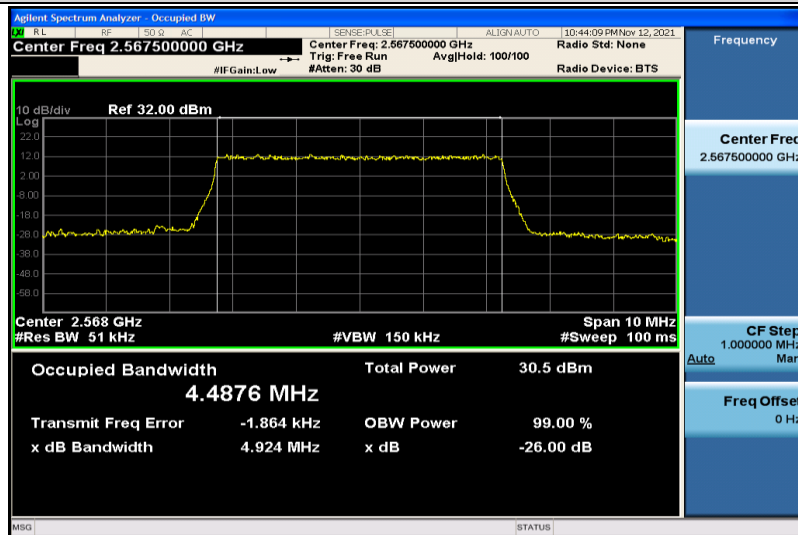

Band7-5MHz-QPSK-21100-25RB#0-4.4769

Band7-5MHz-QPSK-21425-25RB#0-4.4876