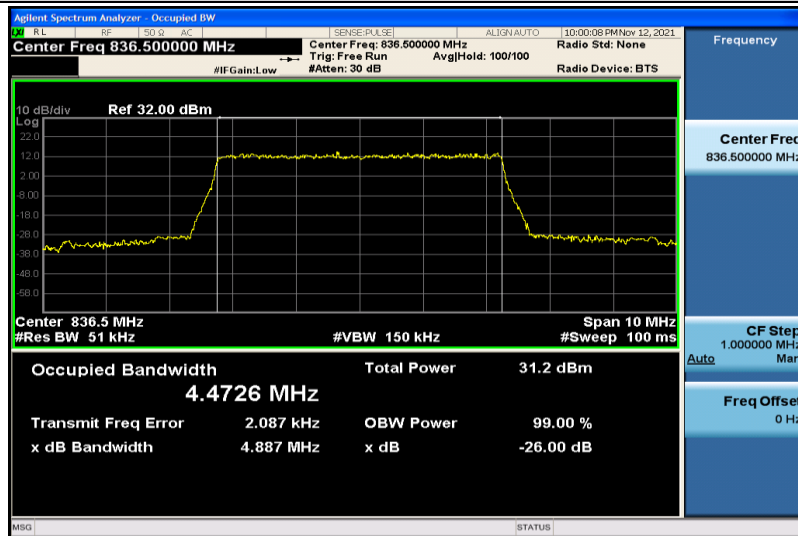

Band5-5MHz-QPSK-20425-25RB#0-4.4904

Band5-5MHz-QPSK-20525-25RB#0-4.4726