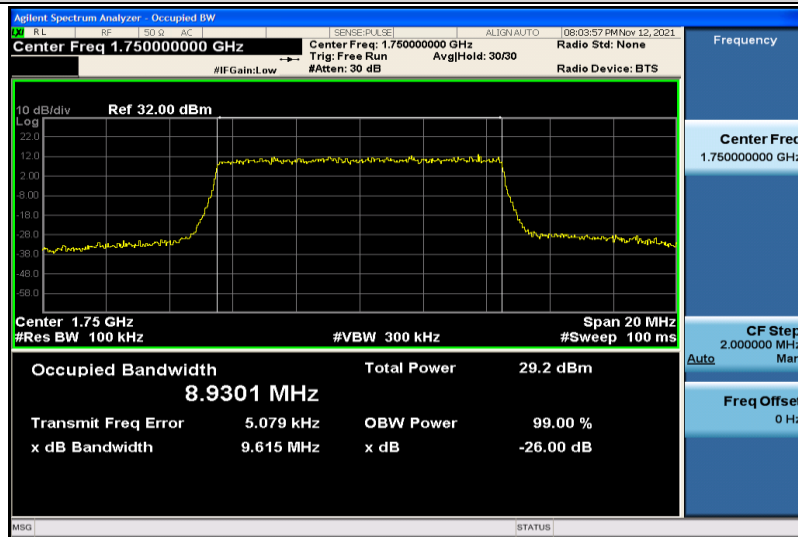

Band4-10MHz-QPSK-20000-50RB#0-8.9384

Band4-10MHz-QPSK-20175-50RB#0-8.9315

Band4-10MHz-QPSK-20350-50RB#0-8.9474

Band4-10MHz-16QAM-20000-50RB#0-8.9478

Band4-10MHz-16QAM-20175-50RB#0-8.9473

Band4-10MHz-16QAM-20350-50RB#0-8.9301